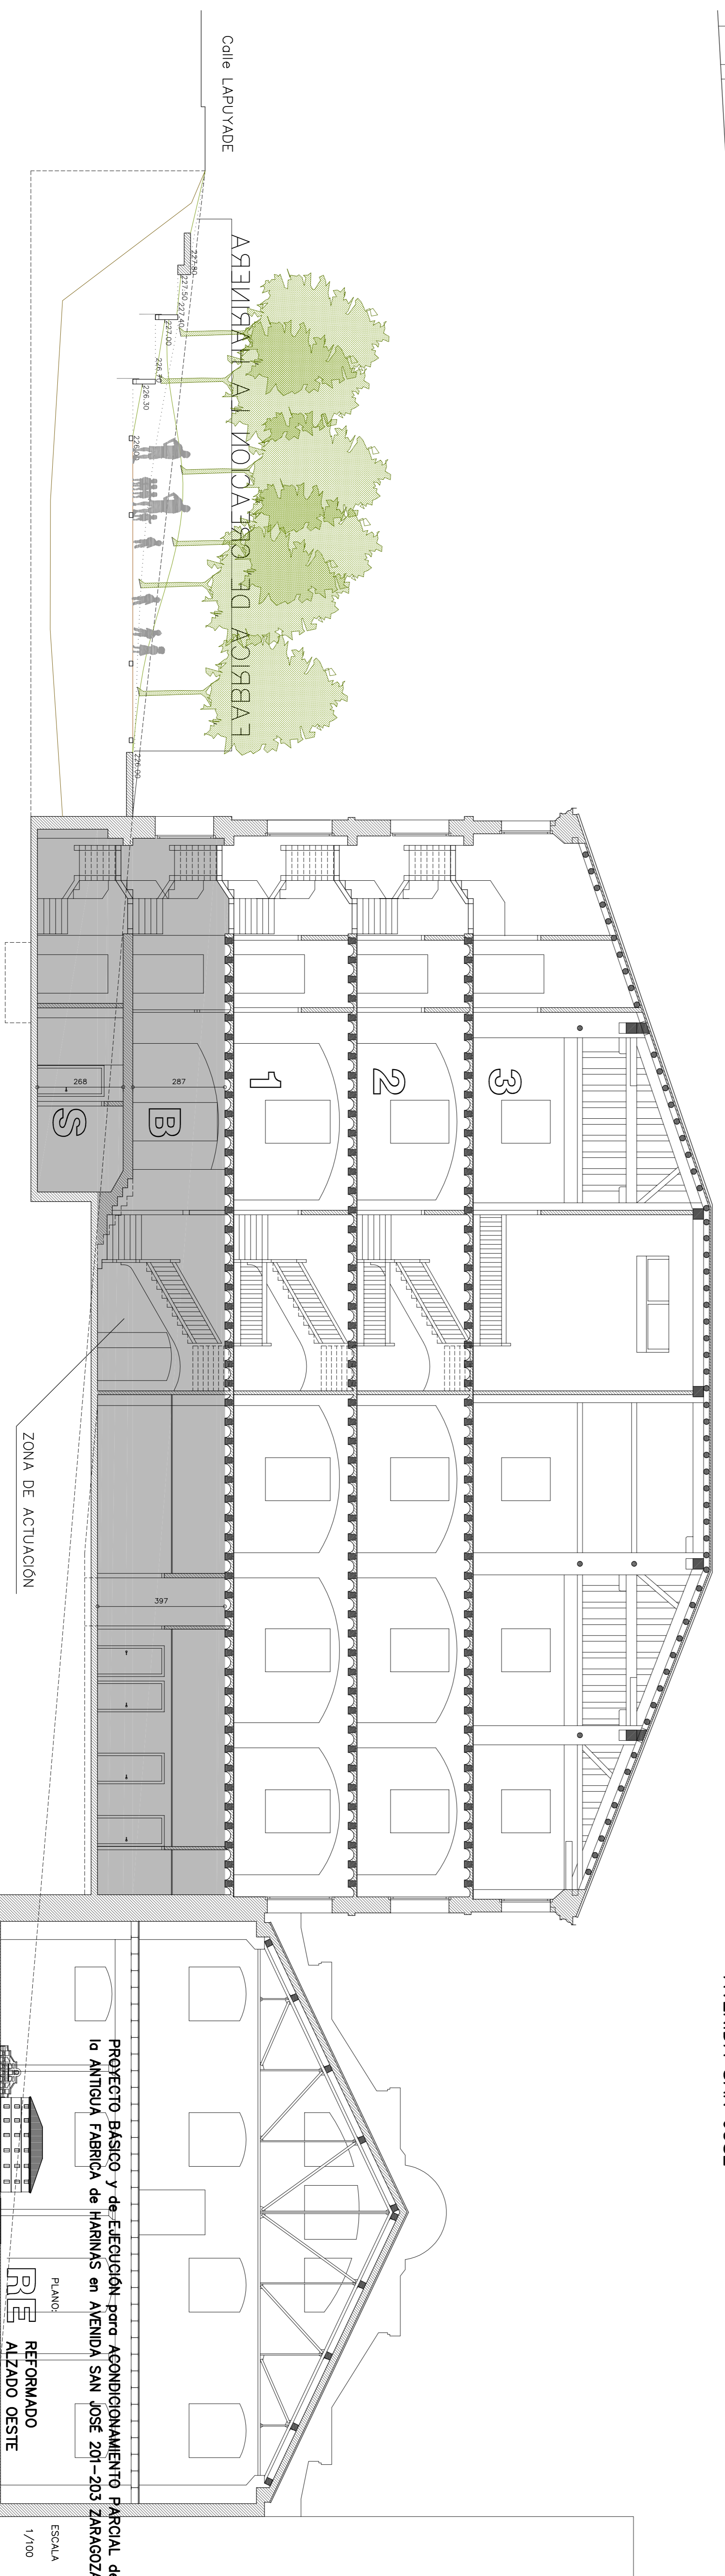

ALMACENES

1920

FABRICA DE CREACION LA HARINERA

Calle LAPUYADE

ALZADO OESTE
AVENIDA SAN JOSE

Calle LAPUYADE

FABRICA DE CREACION LA HARINERA

1

2

3

S

B

397

ZONA DE ACTUACION

ESCALA
1/100

PLANO

RE
ALZADO OESTE
SECCION LONGITUDINAL

PROYECTO BASICO y de EJECUCION para AGENDAMIENTO PARCIAL de la ANTIGUA FABRICA de HARINAS en AVENIDA SAN JOSE 201-203 ZARAGOZA

SECCION LONGITUDINAL
POR ESCALERAS

PROMOTOR
Zaragoza
VITAMINAS