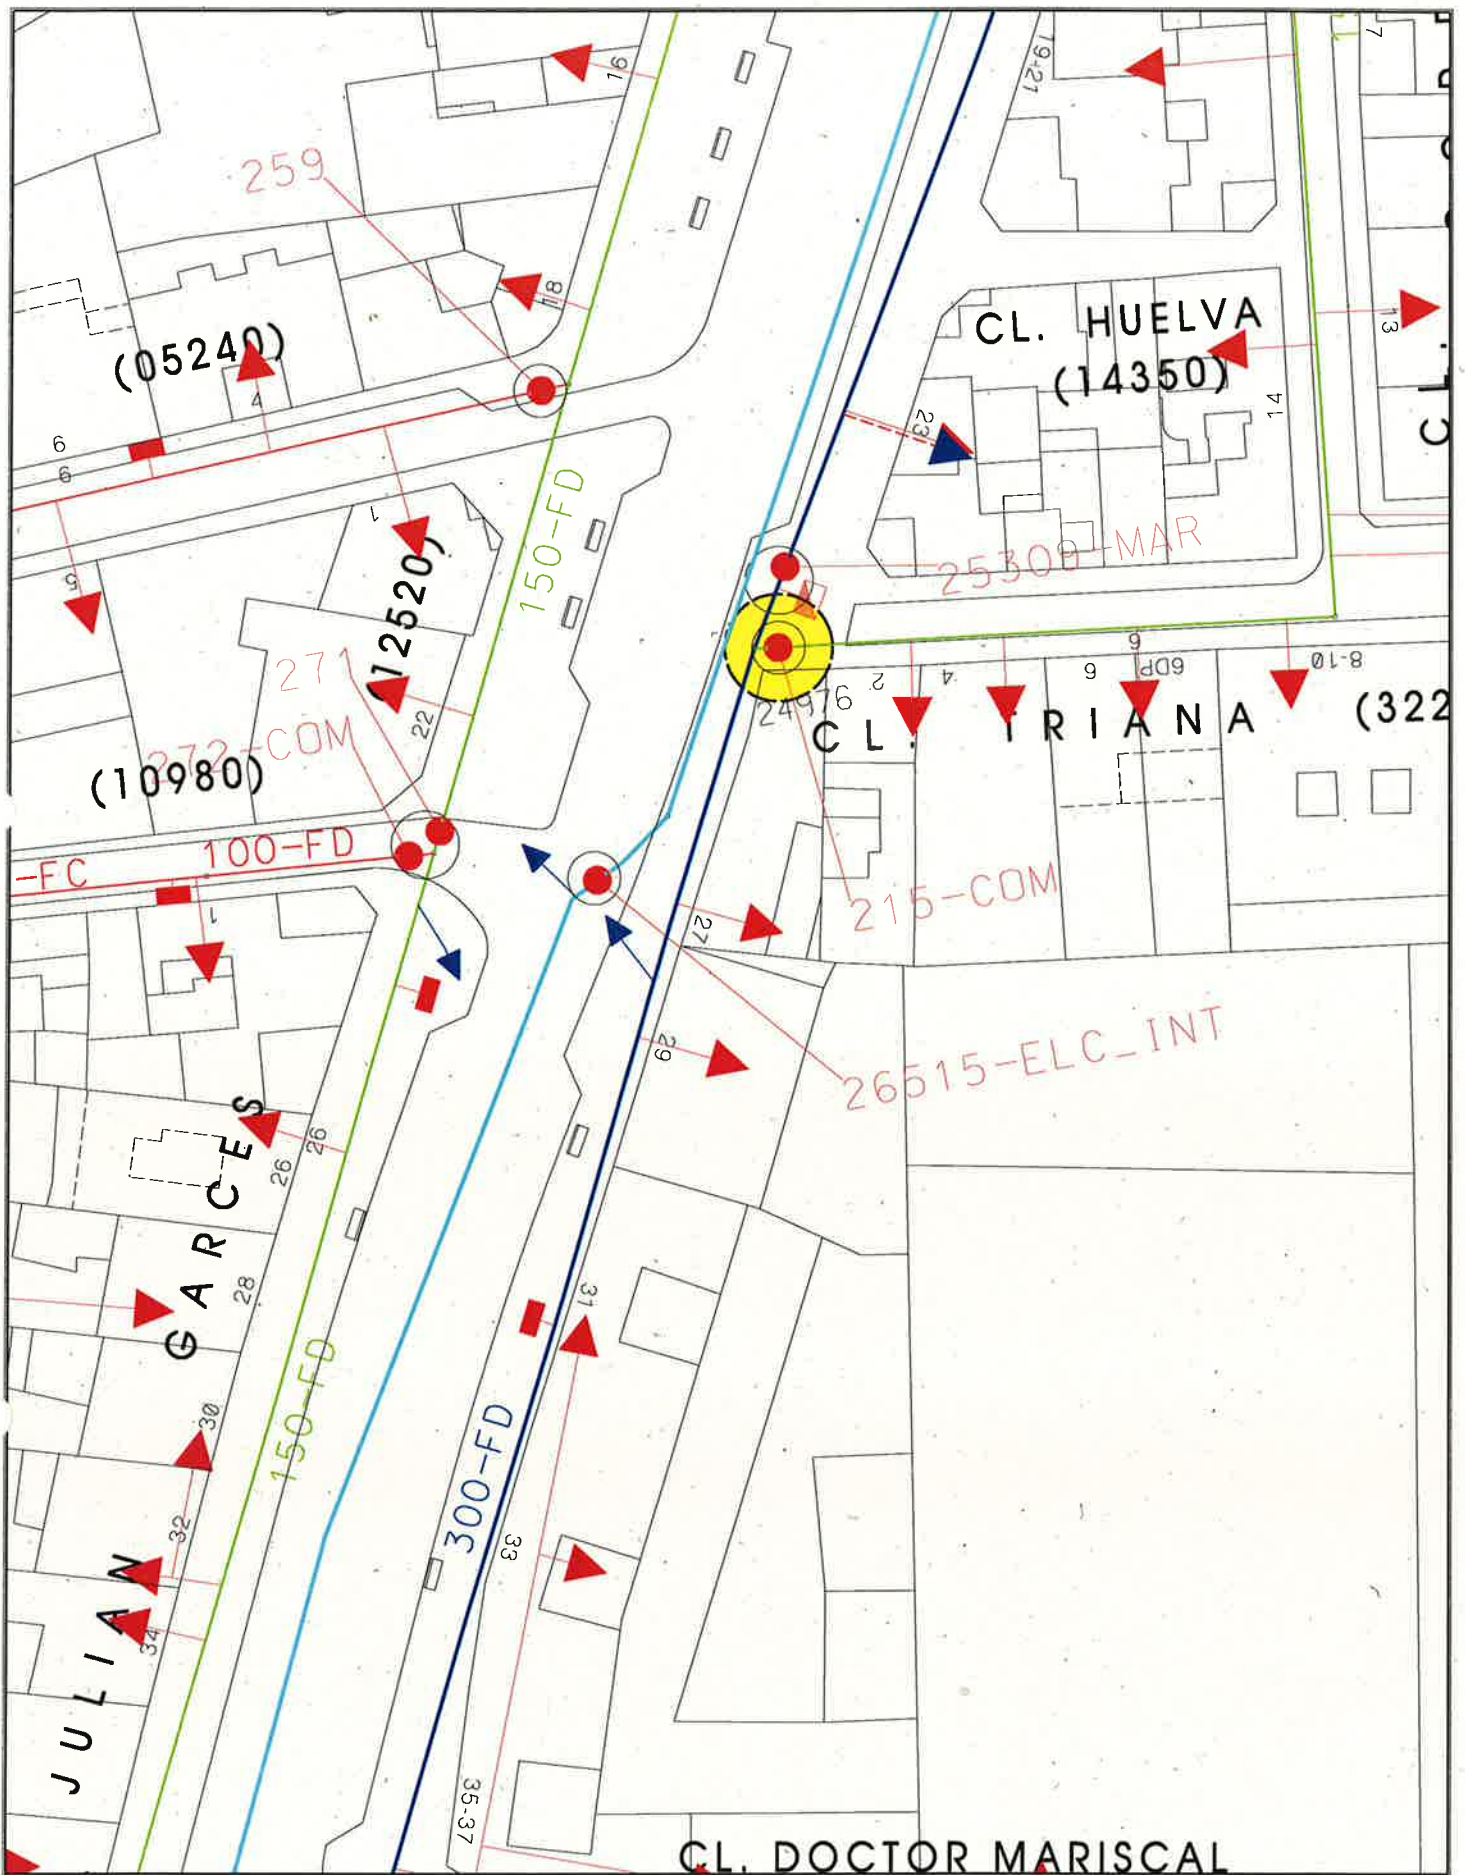

MEMORIA VALORADA DE:

**ADAPTACIÓN DE ACCESO A OPERACIÓN DE  
VÁLULAS DE LA RED DE ABASTECIMIENTO**

ESCALA ORIGINAL A4  
1:500

ESCALA GRAFICA

PLANO:

**SITUACIÓN DE LA CAMARA 24722**

MAYO 2015  
PLANO Nº62

SERVICIO DE EXPLOTACIÓN  
DE REDES Y CARTOGRAFIA