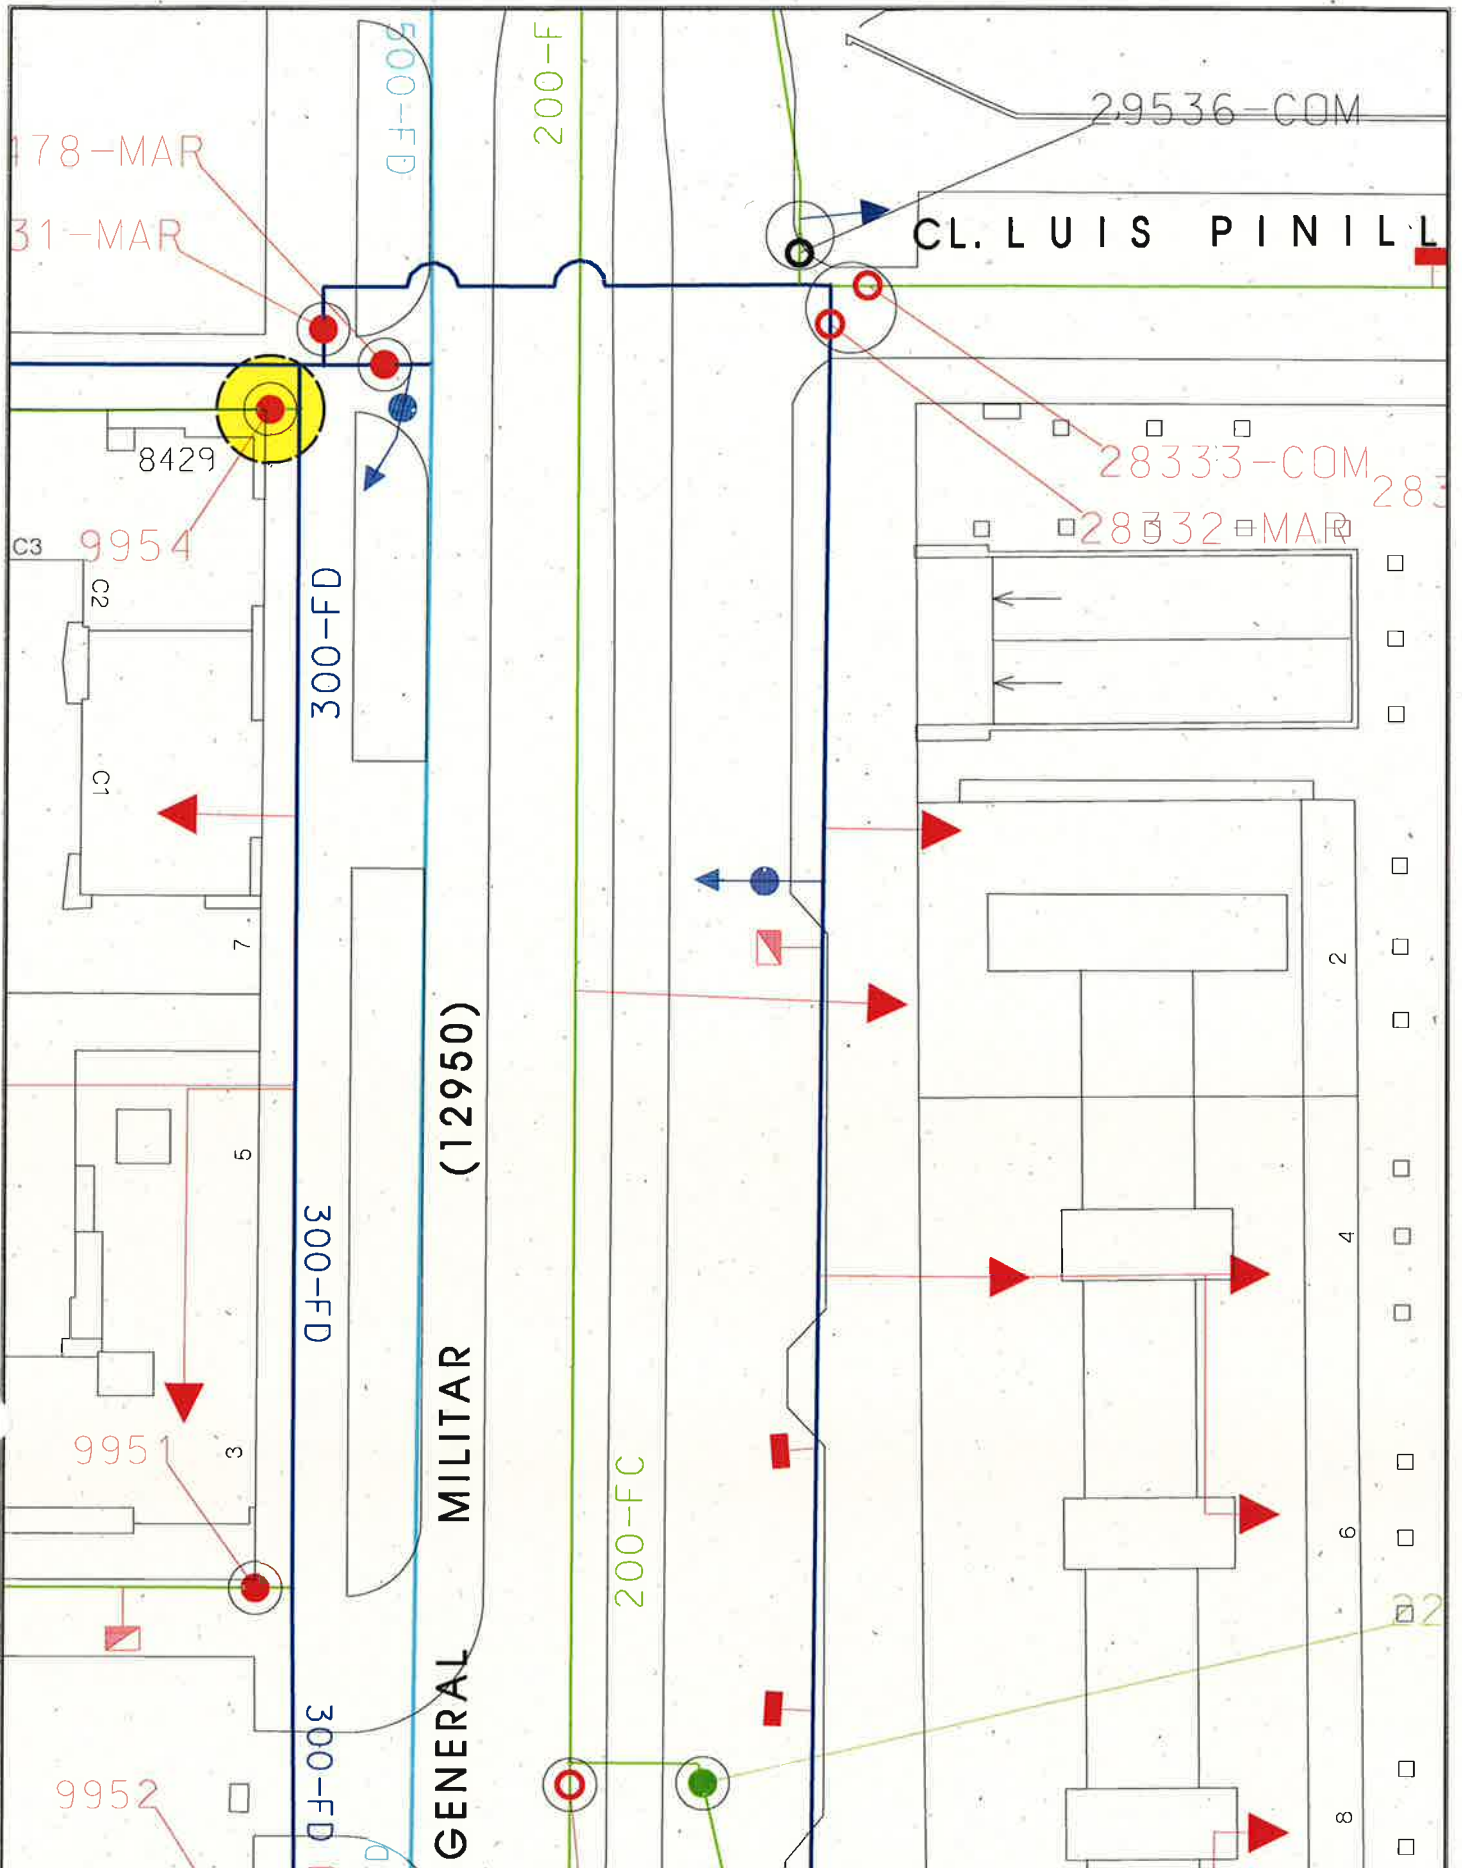

ESCALA ORIGINAL A4  
1:500

ESCALA GRAFICA

PLANO:

**SITUACIÓN DE LA CAMARA 8383**

MAYO 2015  
PLANO Nº 39

SERVICIO DE EXPLOTACIÓN  
DE REDES Y CARTOGRAFIA

MEMORIA VALORADA DE:

**ADAPTACIÓN DE ACCESO A OPERACIÓN DE  
VÁLULAS DE LA RED DE ABASTECIMIENTO**