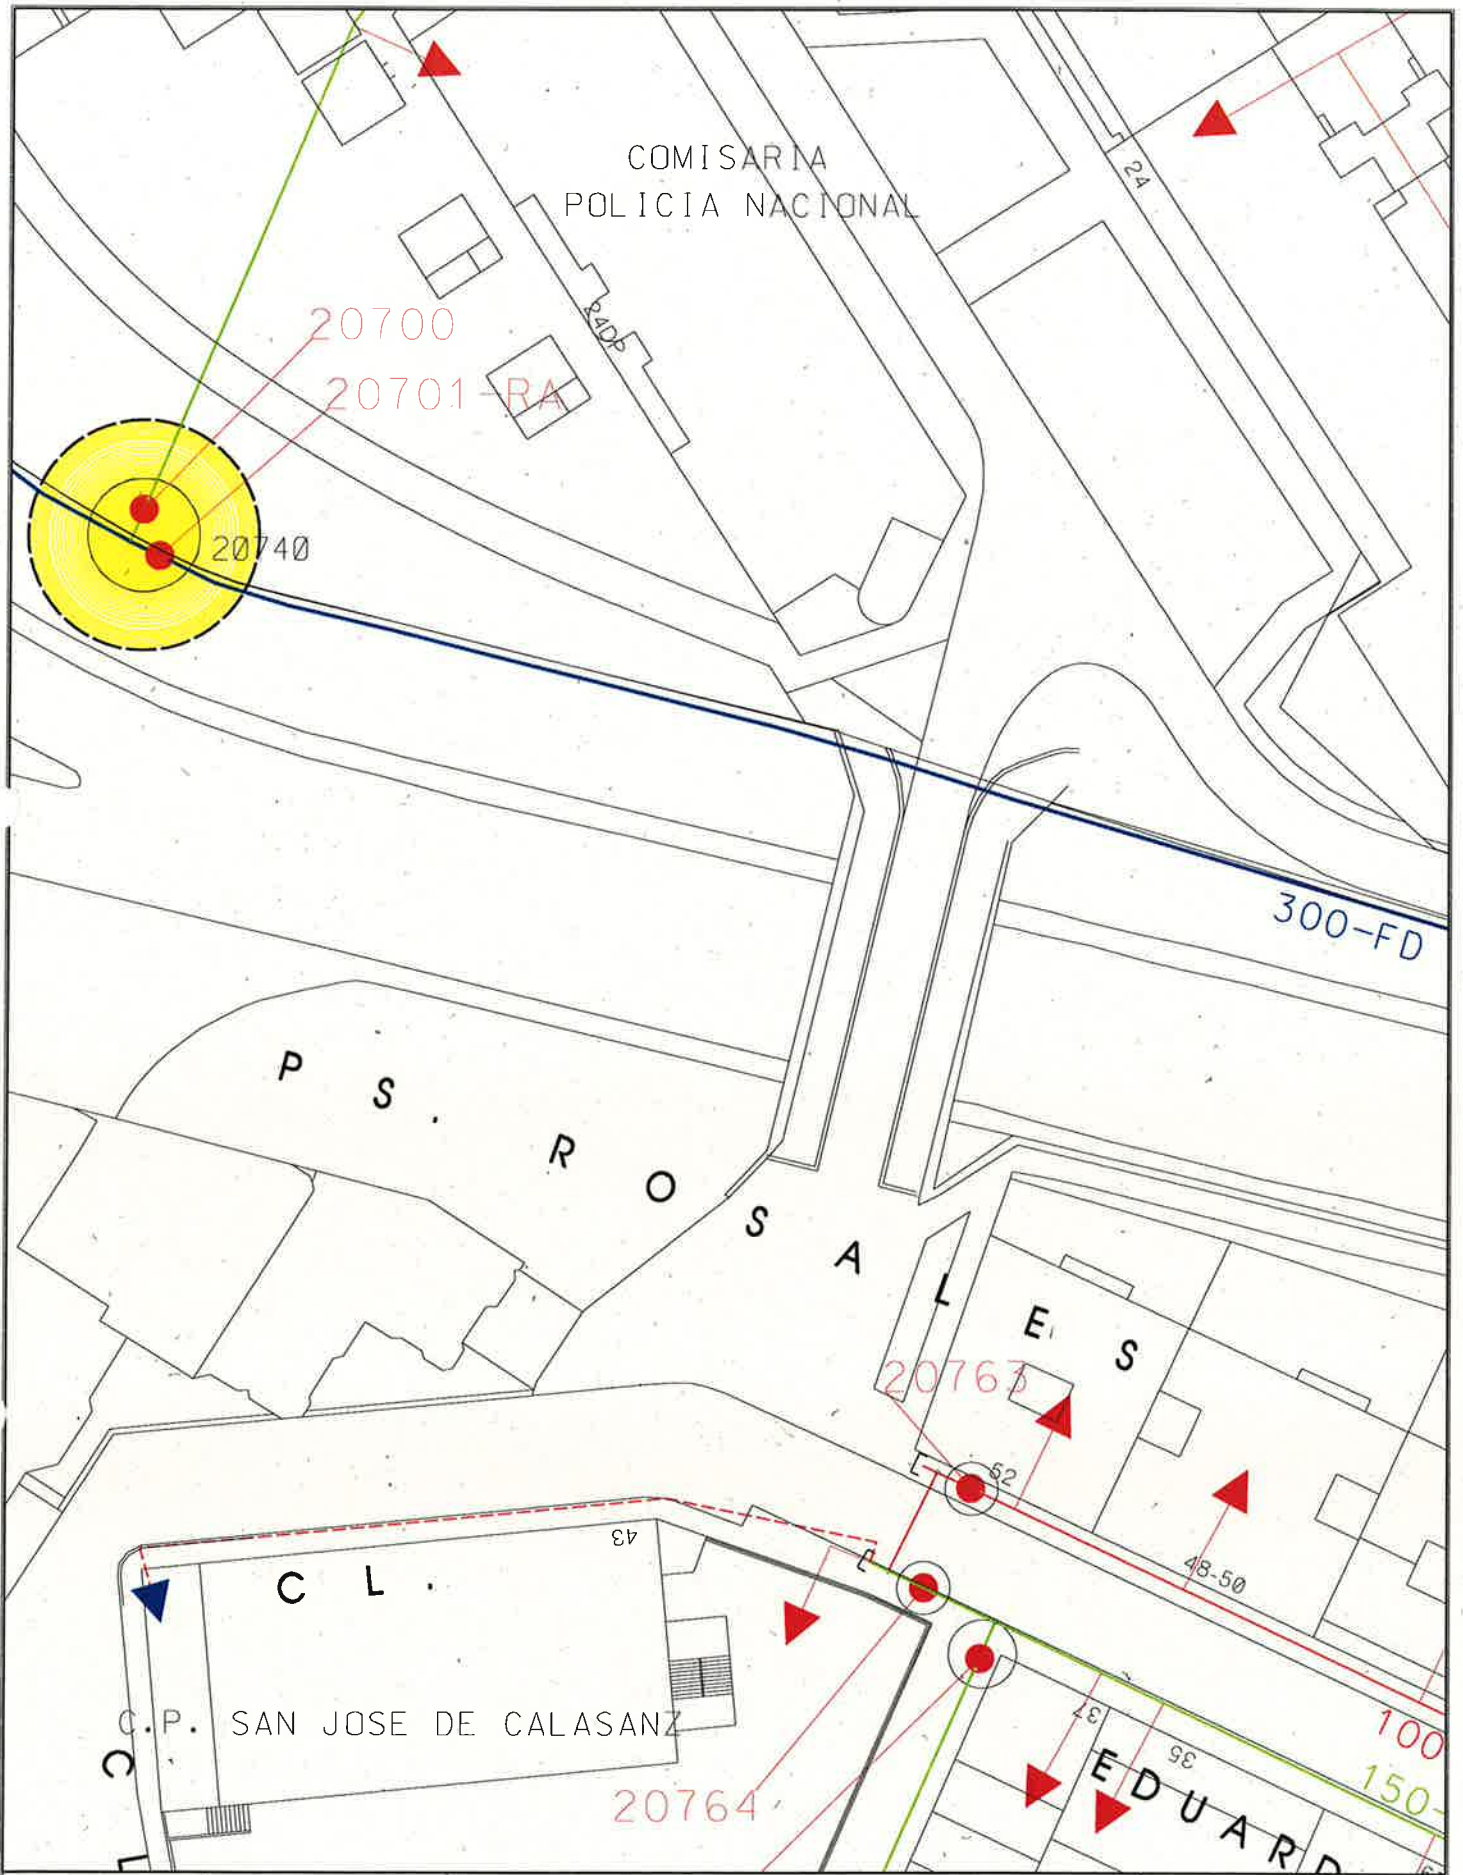

MEMORIA VALORADA DE:

**ADAPTACIÓN DE ACCESO A OPERACIÓN DE  
VÁLULAS DE LA RED DE ABASTECIMIENTO**

ESCALA ORIGINAL A4  
1:500

ESCALA GRAFICA

PLANO:

**SITUACIÓN DE LA CAMARA 20739**

MAYO 2015  
PLANO Nº 49

SERVICIO DE EXPLOTACIÓN  
DE REDES Y CARTOGRAFIA