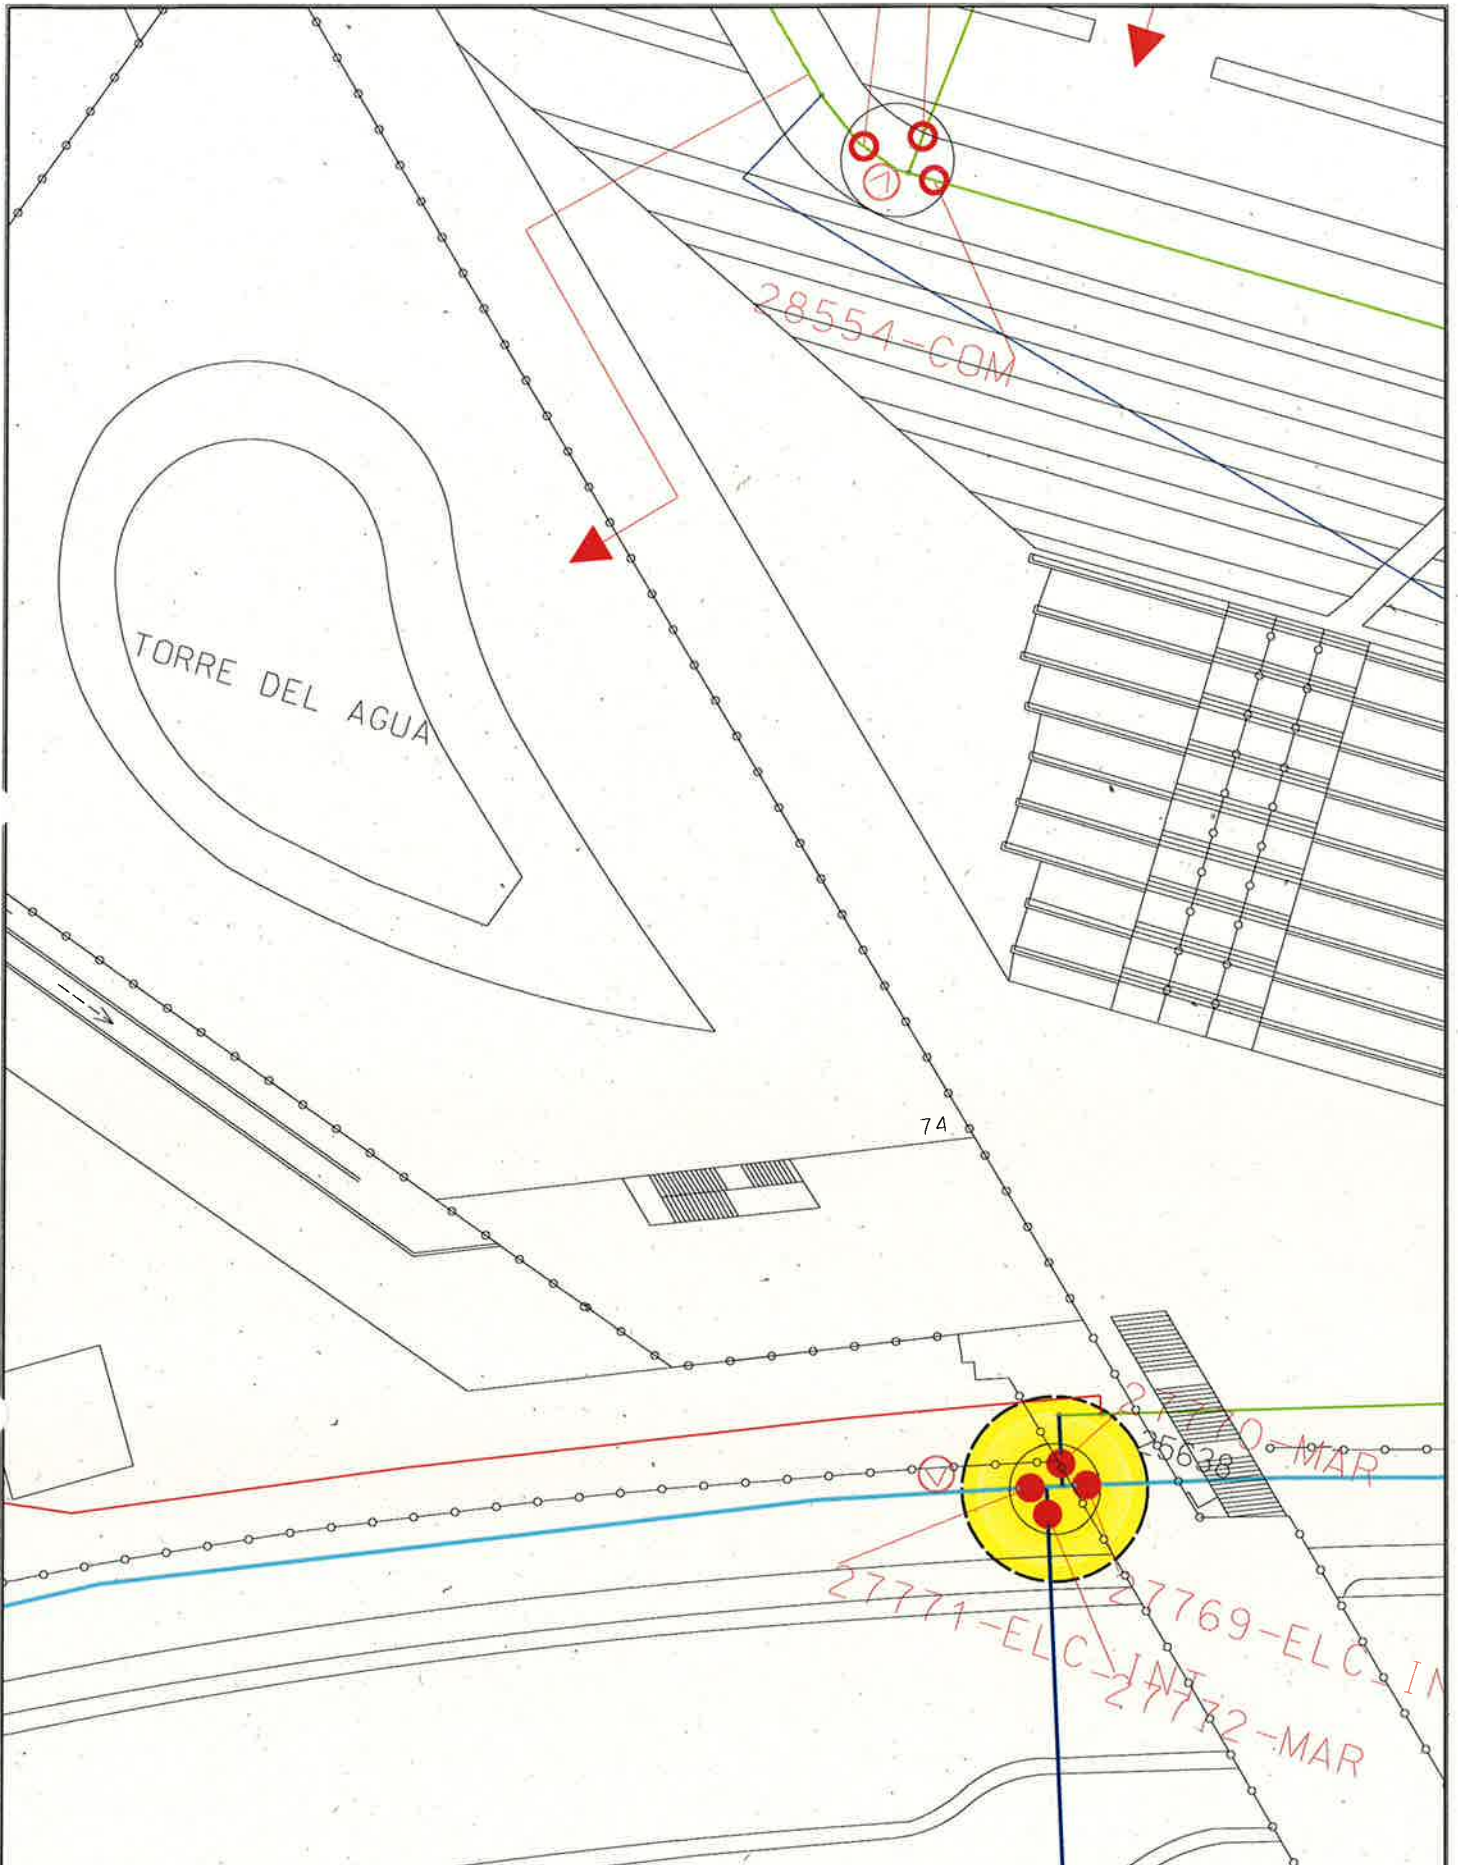

MEMORIA VALORADA DE:

**ADAPTACIÓN DE ACCESO A OPERACIÓN DE  
VÁLULAS DE LA RED DE ABASTECIMIENTO**

ESCALA ORIGINAL A4  
1:500

ESCALA GRAFICA

PLANO:

**SITUACIÓN DE LA CAMARA 25488**

MAYO 2015  
PLANO Nº64

SERVICIO DE EXPLOTACIÓN  
DE REDES Y CARTOGRAFIA