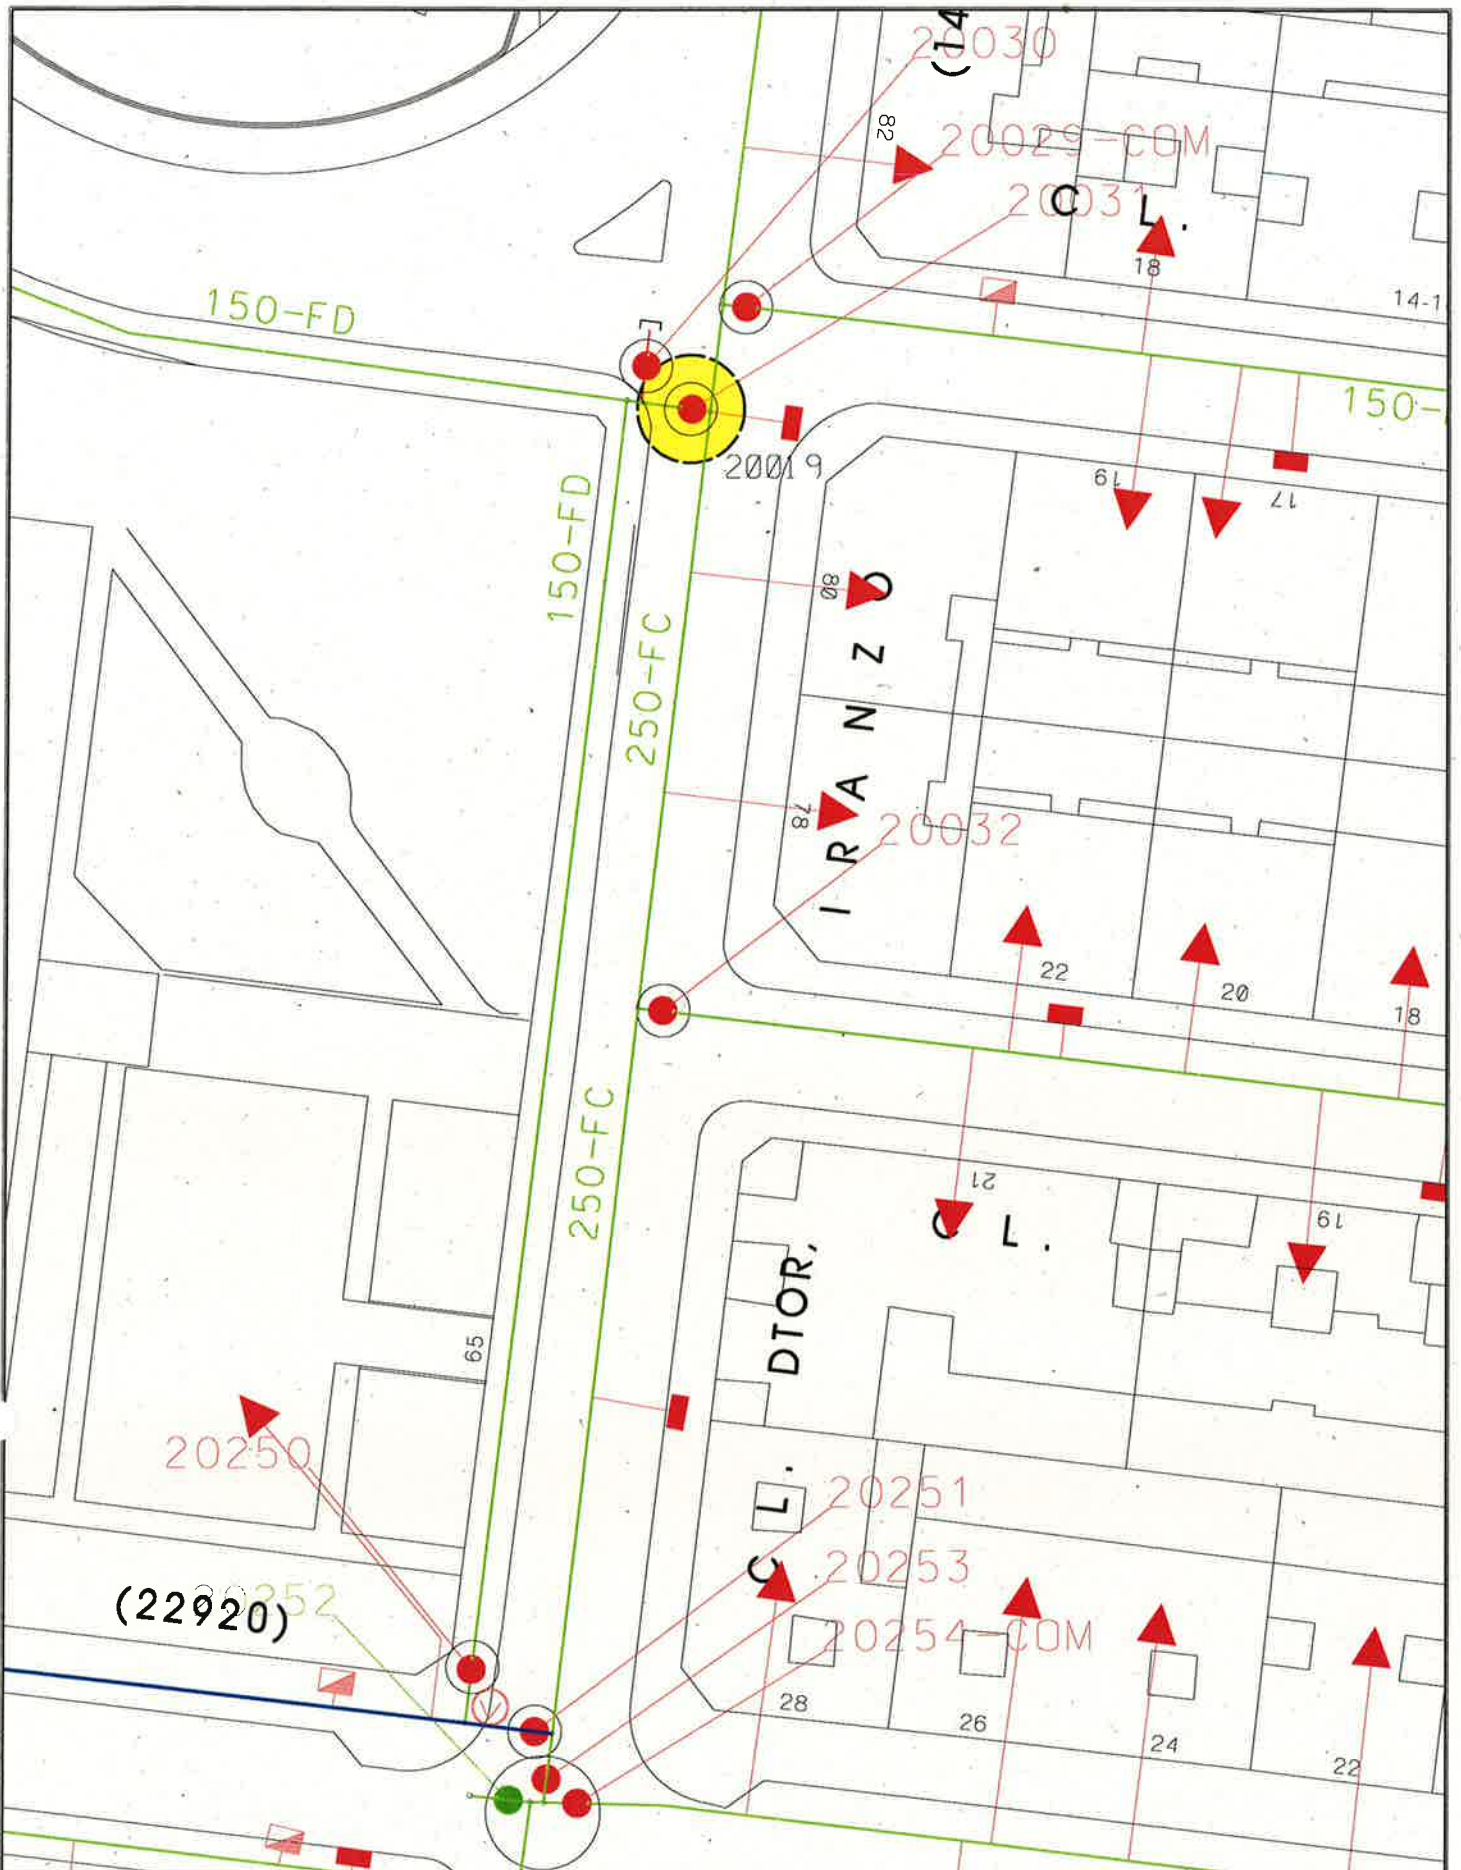

ESCALA ORIGINAL A4  
1:500

ESCALA GRAFICA

PLANO:

**SITUACIÓN DE LA CAMARA 8429**

MAYO 2015  
PLANO Nº 40

SERVICIO DE EXPLOTACIÓN  
DE REDES Y CARTOGRAFIA

MEMORIA VALORADA DE:

**ADAPTACIÓN DE ACCESO A OPERACIÓN DE  
VÁLULAS DE LA RED DE ABASTECIMIENTO**