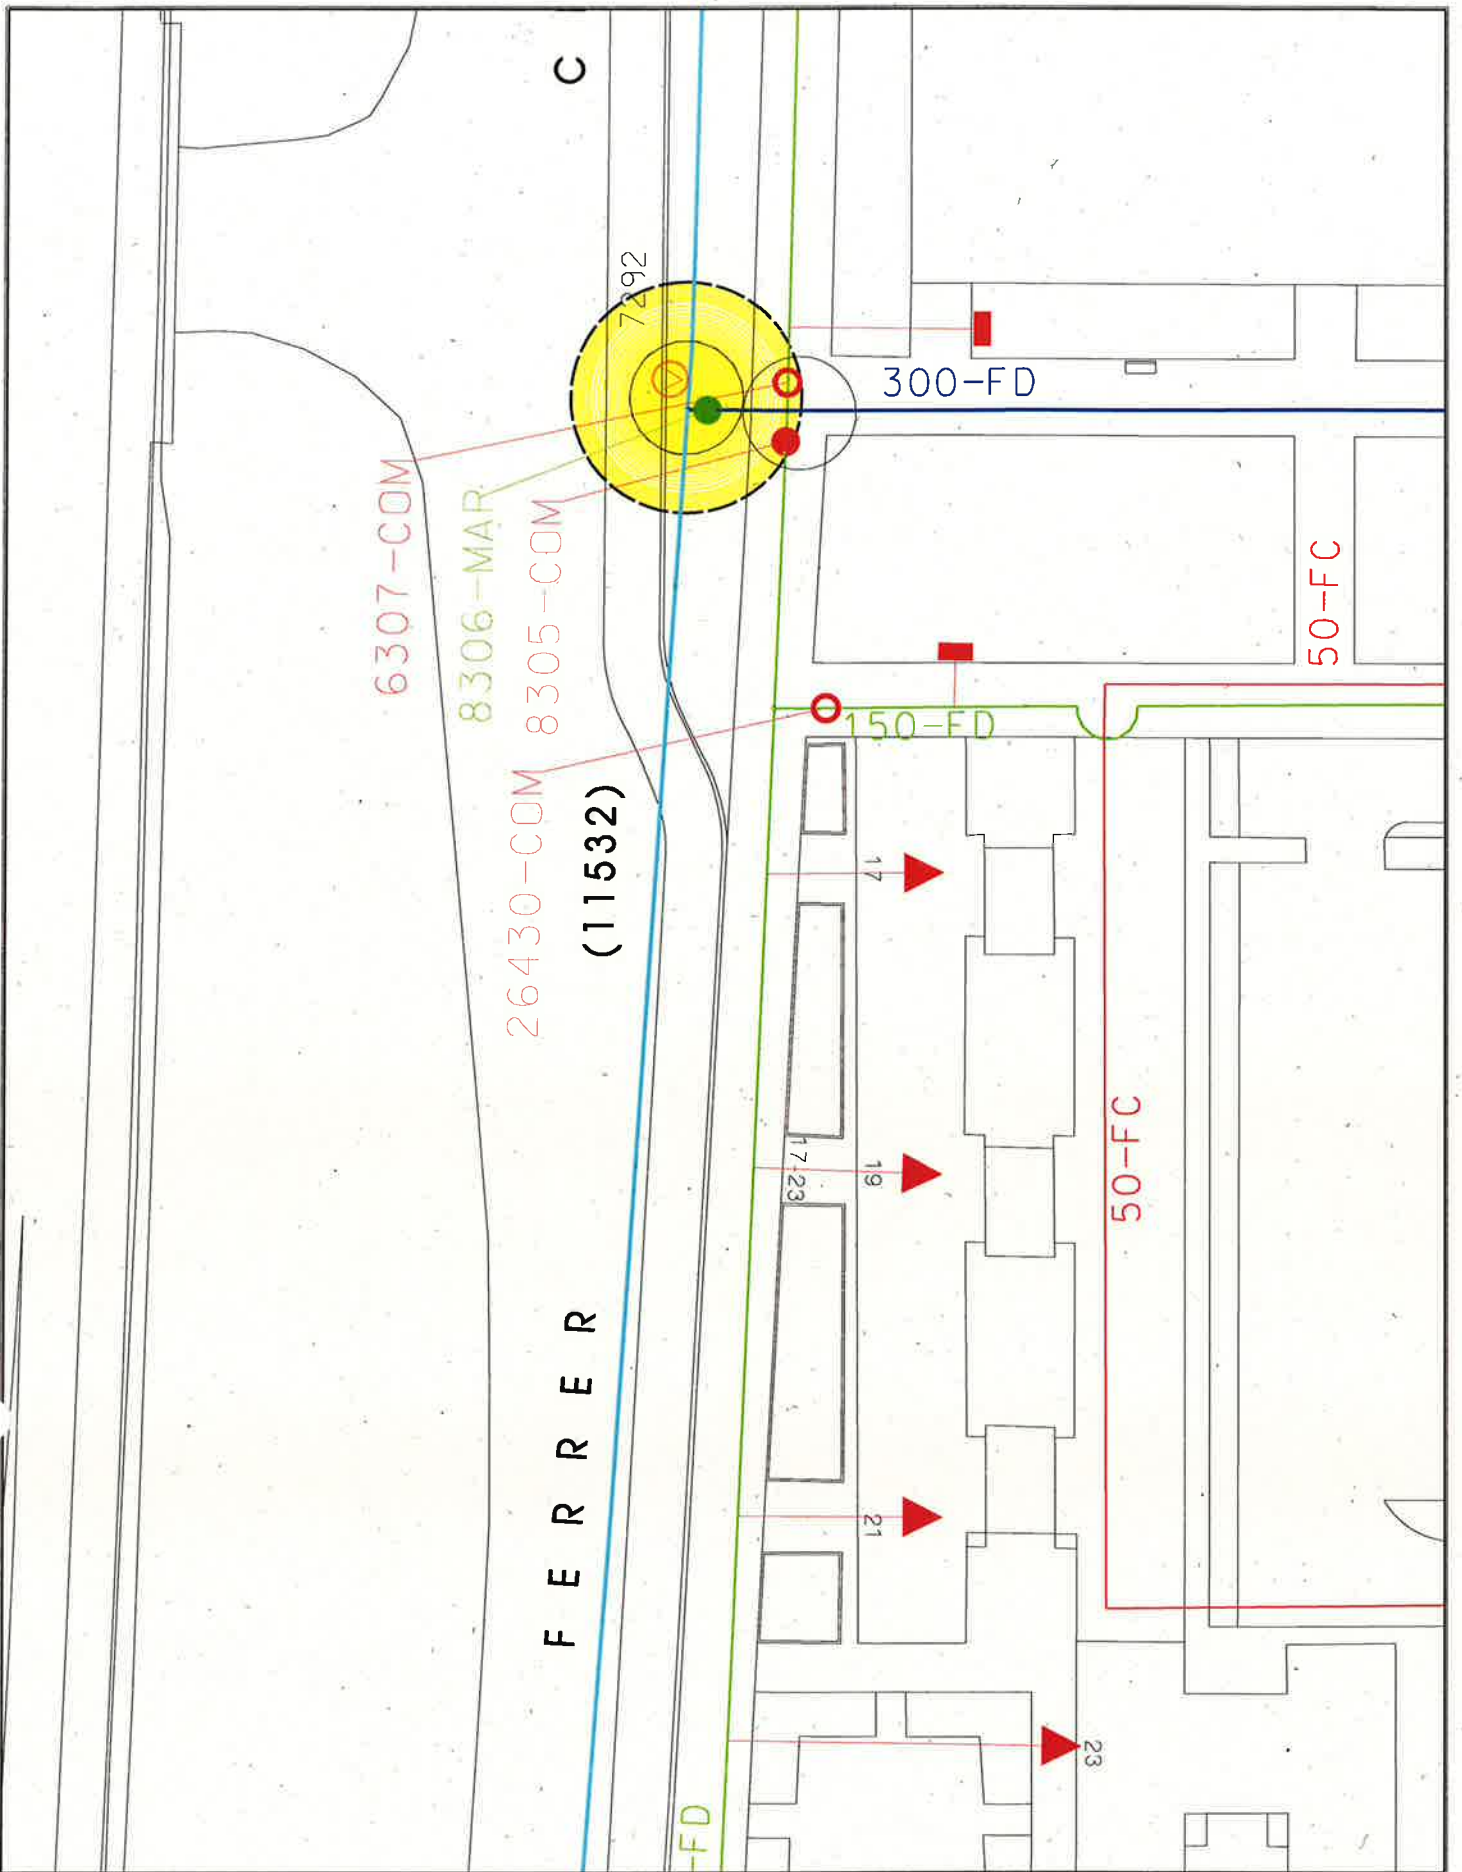

ESCALA ORIGINAL A4  
1:500

ESCALA GRAFICA

PLANO:

**SITUACIÓN DE LA CAMARA 6887**

MAYO 2015  
PLANO Nº 32

SERVICIO DE EXPLOTACIÓN  
DE REDES Y CARTOGRAFIA

MEMORIA VALORADA DE:

**ADAPTACIÓN DE ACCESO A OPERACIÓN DE  
VÁLULAS DE LA RED DE ABASTECIMIENTO**

ESCALA ORIGINAL A4  
1:500

ESCALA GRAFICA

PLANO:

**SITUACIÓN DE LA CAMARA 6904**

MAYO 2015  
PLANO Nº 33

SERVICIO DE EXPLOTACIÓN  
DE REDES Y CARTOGRAFIA

MEMORIA VALORADA DE:

**ADAPTACIÓN DE ACCESO A OPERACIÓN DE  
VÁLULAS DE LA RED DE ABASTECIMIENTO**

ESCALA ORIGINAL A4  
1:500

ESCALA GRAFICA

PLANO:

**SITUACIÓN DE LA CAMARA 7292**

MAYO 2015  
PLANO Nº 34

SERVICIO DE EXPLOTACIÓN  
DE REDES Y CARTOGRAFIA

MEMORIA VALORADA DE:

**ADAPTACIÓN DE ACCESO A OPERACIÓN DE  
VÁLULAS DE LA RED DE ABASTECIMIENTO**