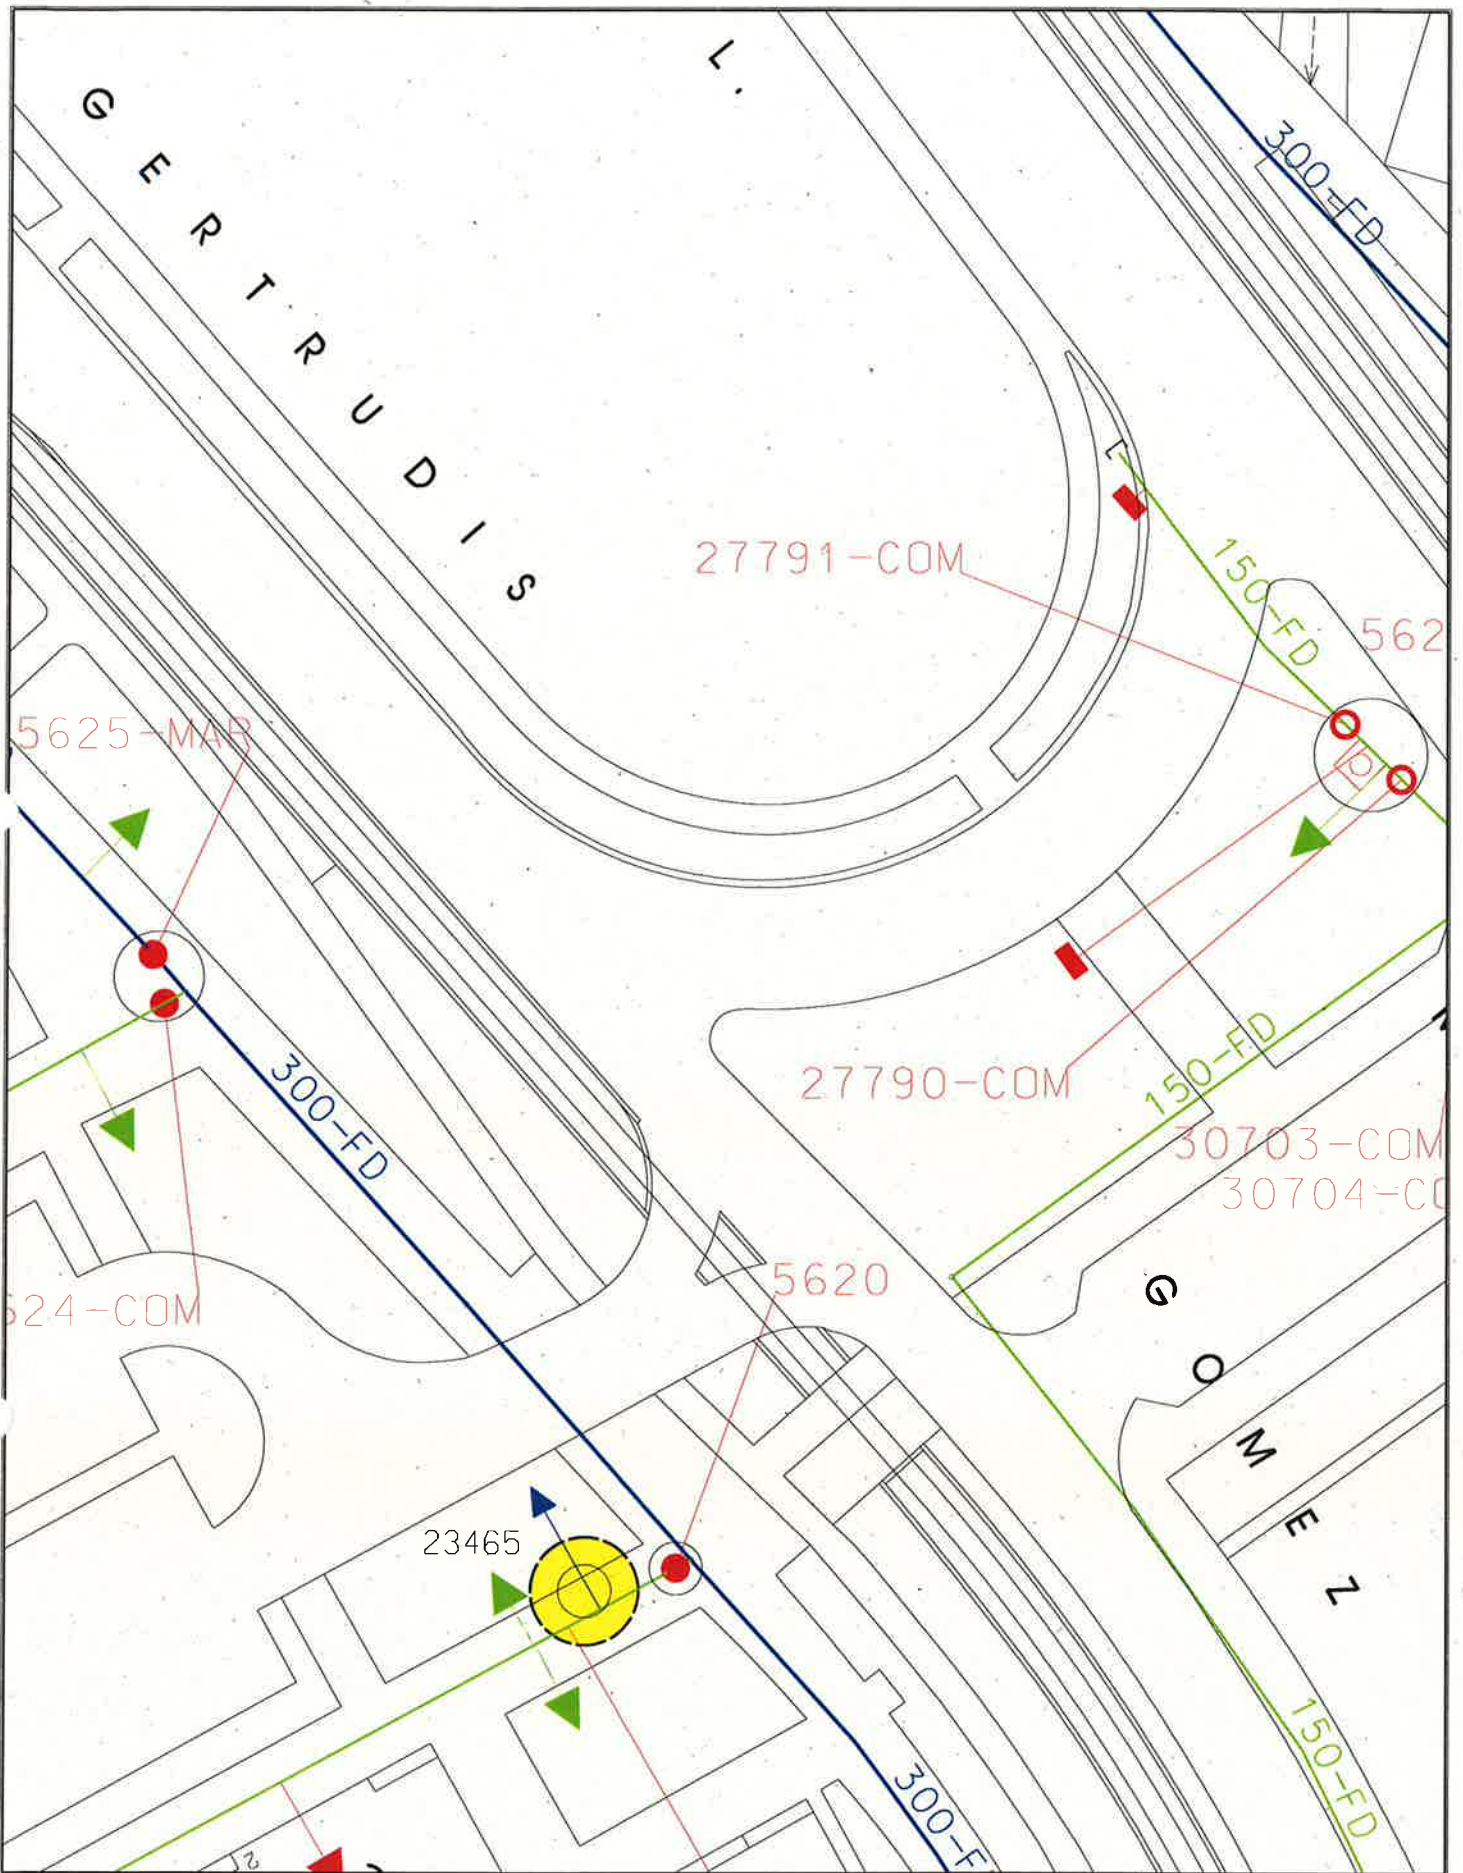

## ADAPTACIÓN DE ACCESO A OPERACIÓN DE VÁLULAS DE LA RED DE ABASTECIMIENTO

ESCALA ORIGINAL A4  
1:500

ESCALA GRAFICA

PLANO:

SITUACIÓN DE LA CAMARA 23350

MAYO 2015  
PLANO Nº 58

SERVICIO DE EXPLOTACIÓN  
DE REDES Y CARTOGRAFIA