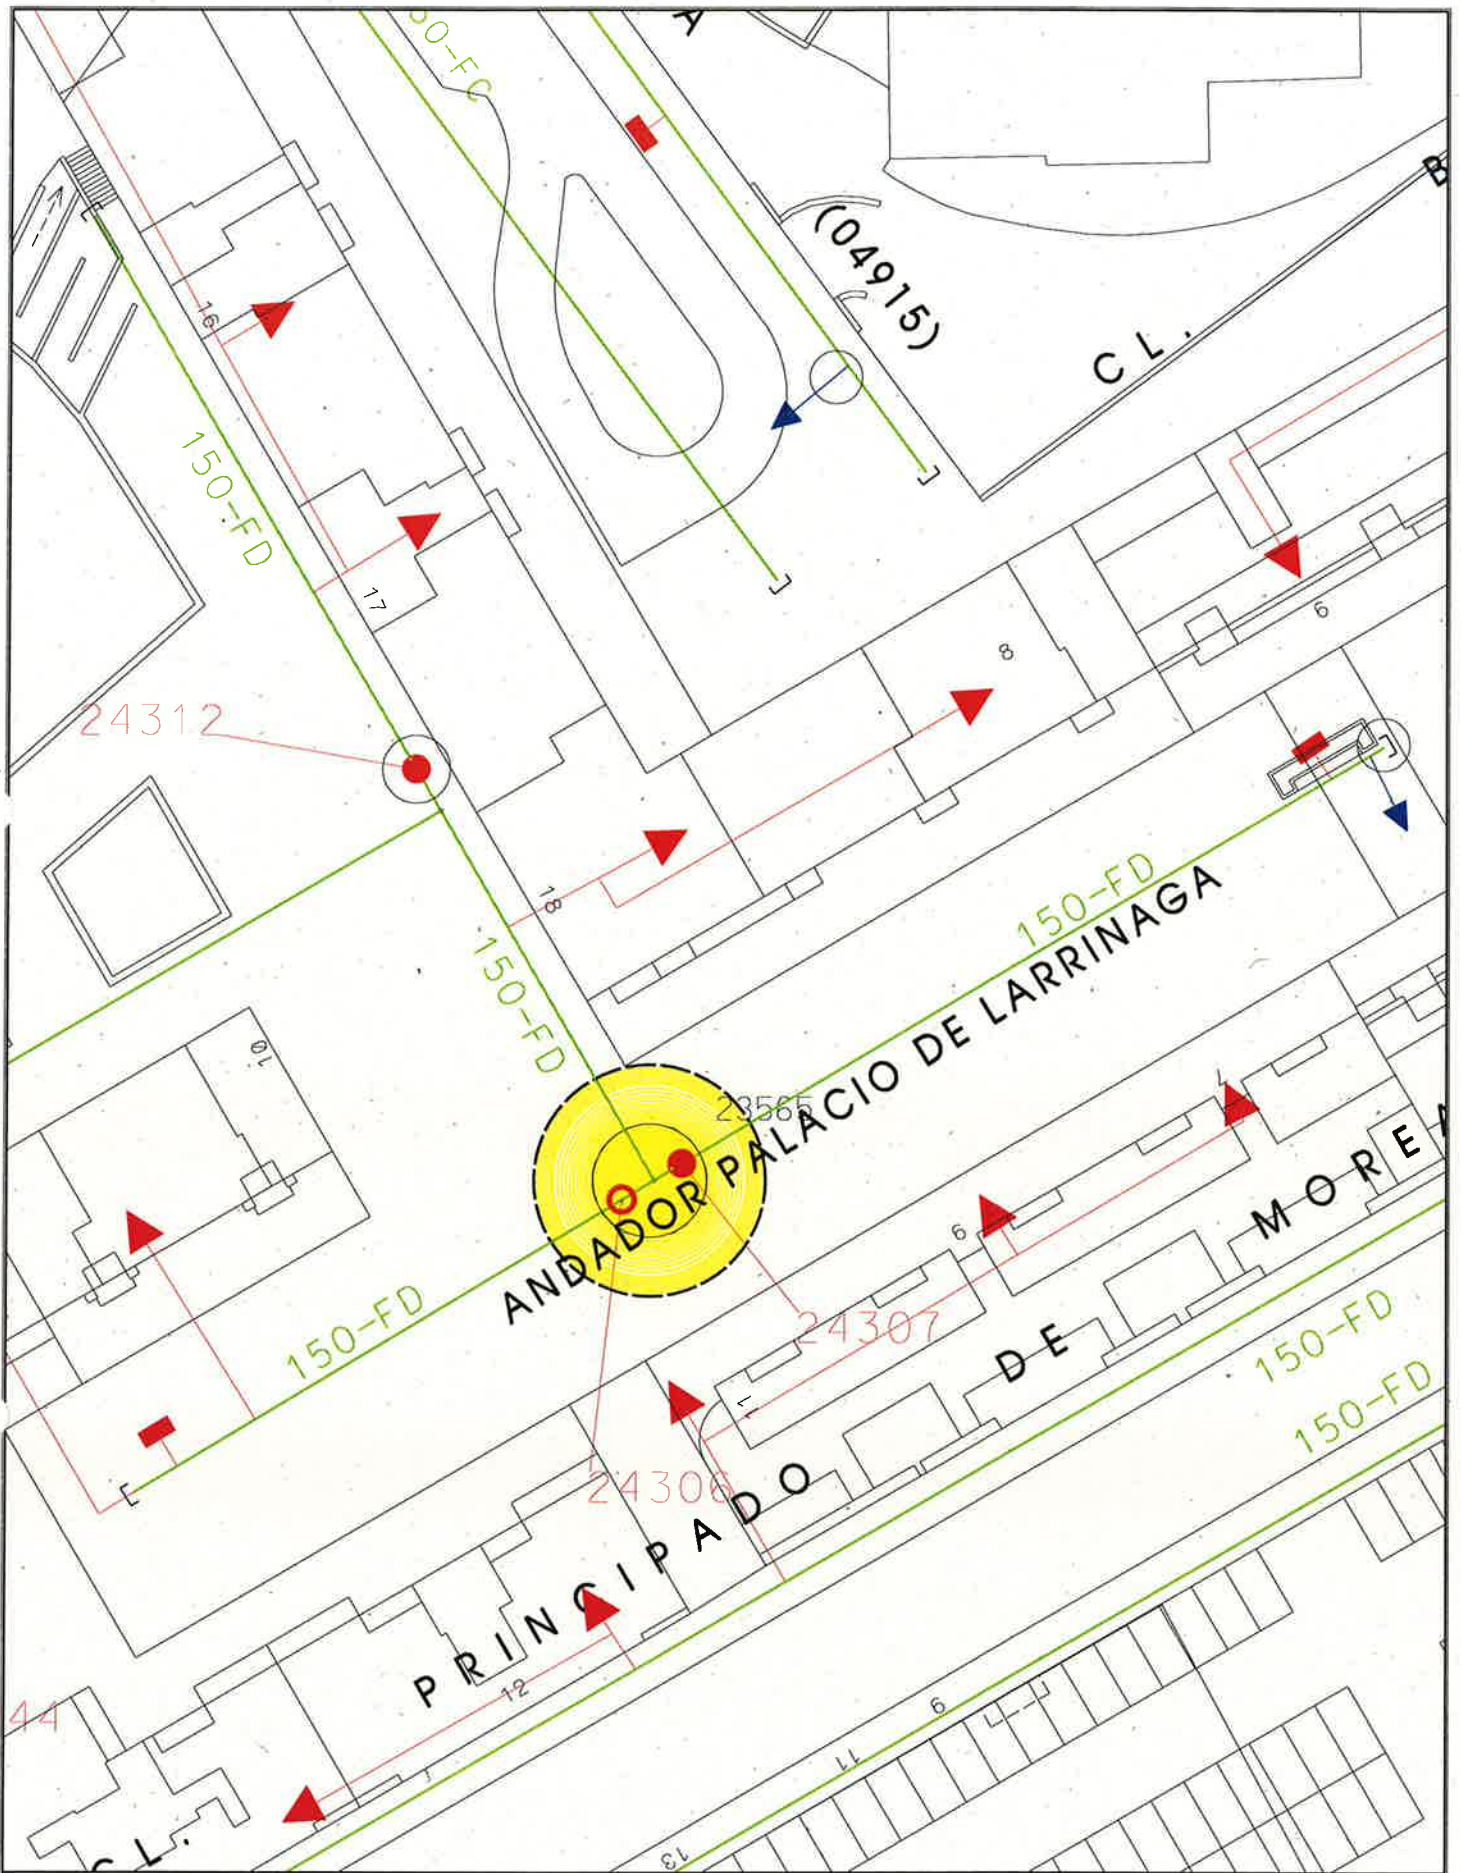

MEMORIA VALORADA DE:

**ADAPTACIÓN DE ACCESO A OPERACIÓN DE
VÁLULAS DE LA RED DE ABASTECIMIENTO**

ESCALA ORIGINAL A4
1:500

ESCALA GRAFICA

PLANO:

SITUACIÓN DE LA CAMARA 23565

MAYO 2015
PLANO Nº60

SERVICIO DE EXPLOTACIÓN
DE REDES Y CARTOGRAFIA