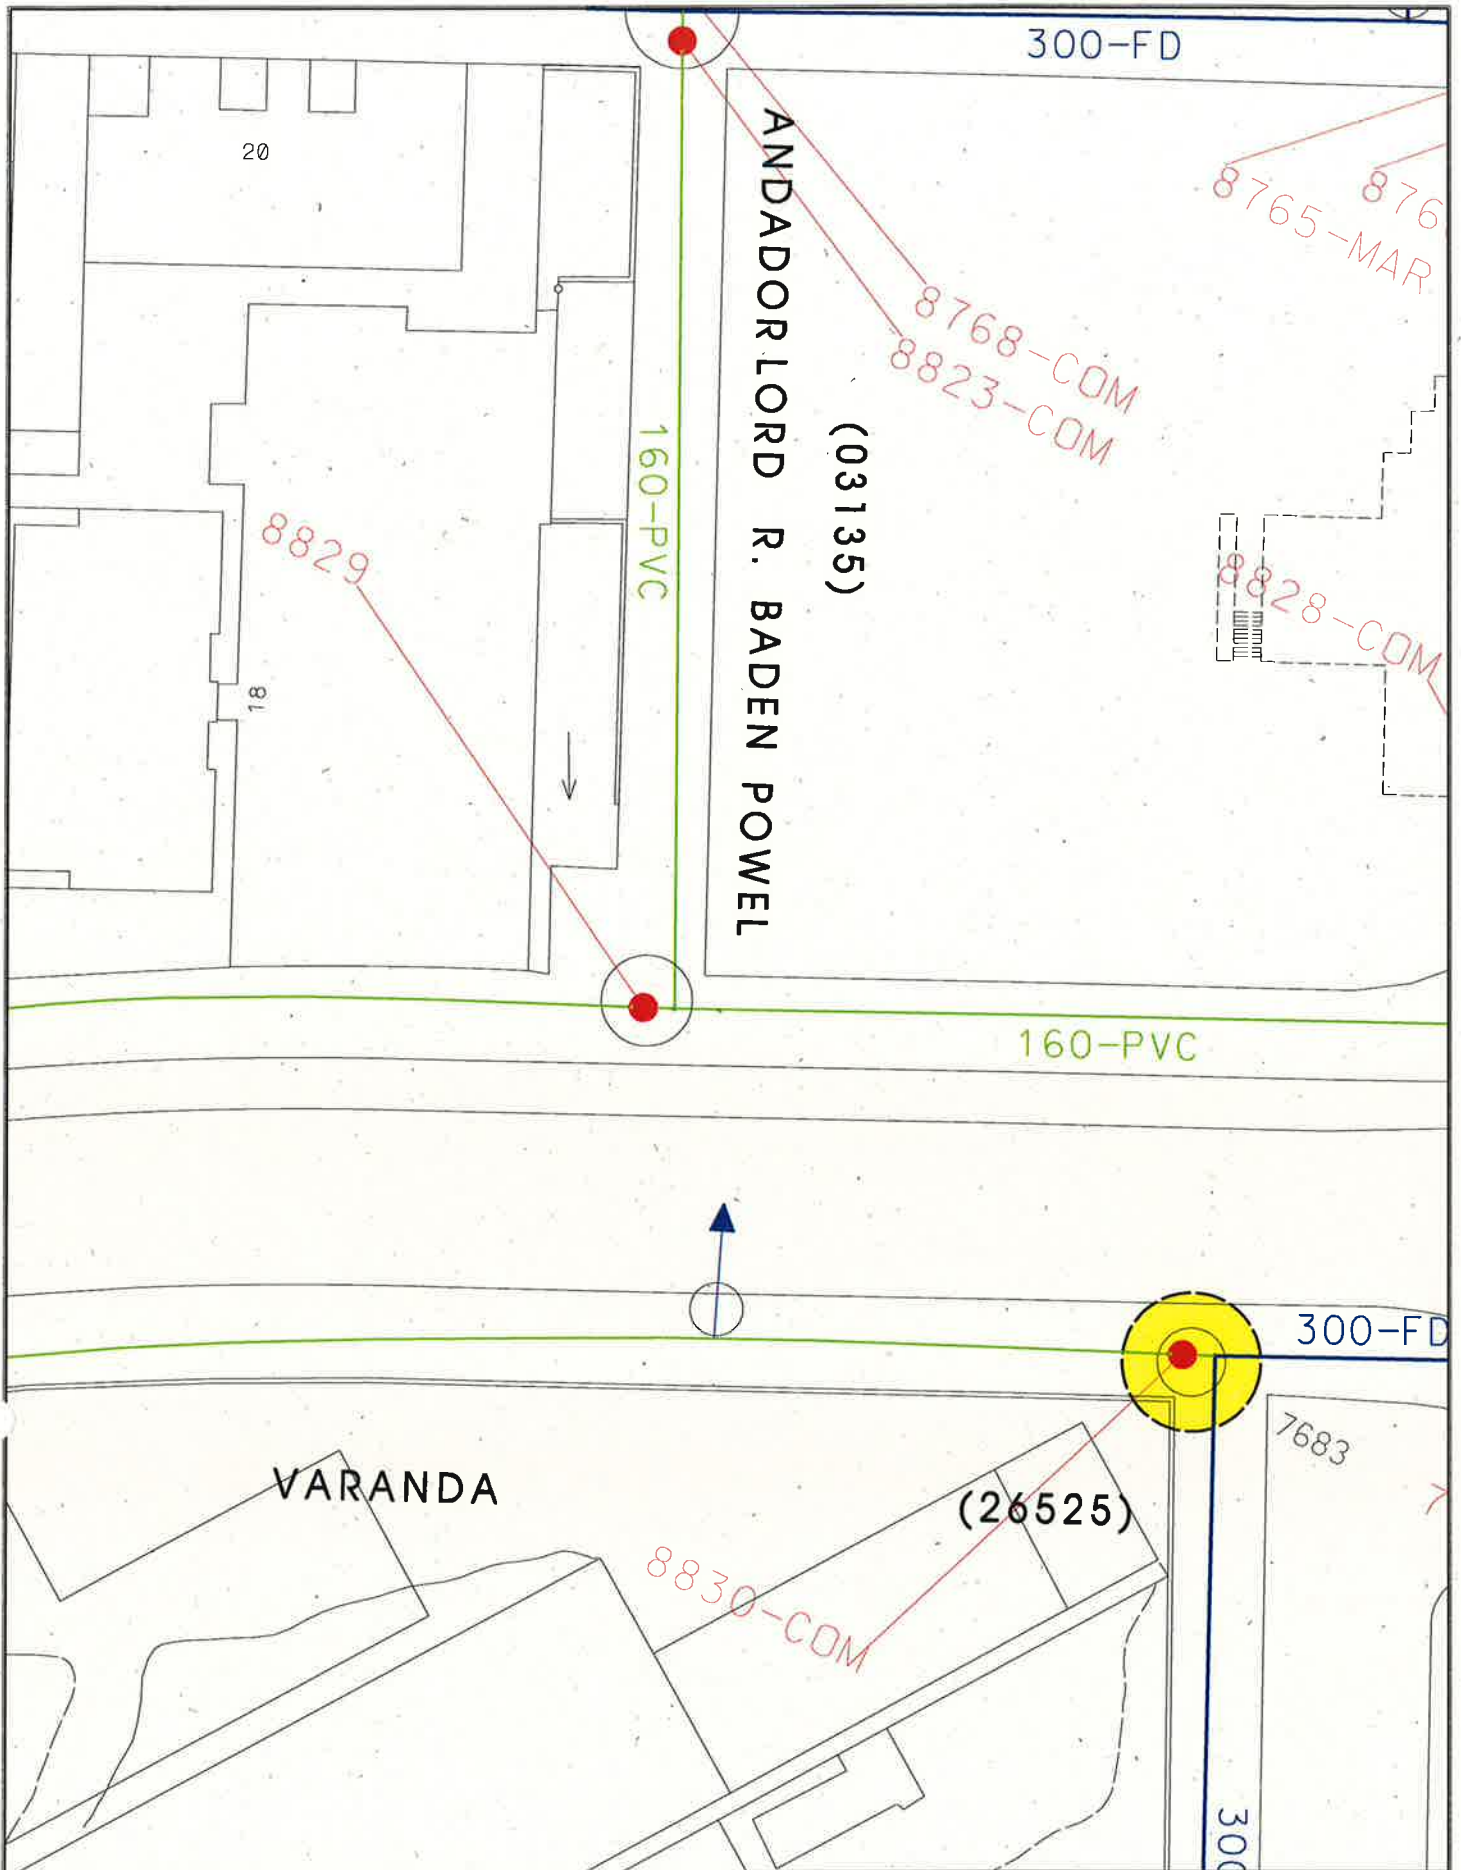

ESCALA ORIGINAL A4  
1: 500

ESCALA GRAFICA

PLANO:  
**SITUACIÓN DE LA CAMARA 7632**

MAYO 2015  
PLANO Nº35

SERVICIO DE EXPLOTACIÓN  
DE REDES Y CARTOGRAFIA

MEMORIA VALORADA DE:

**ADAPTACIÓN DE ACCESO A OPERACIÓN DE  
VÁLULAS DE LA RED DE ABASTECIMIENTO**