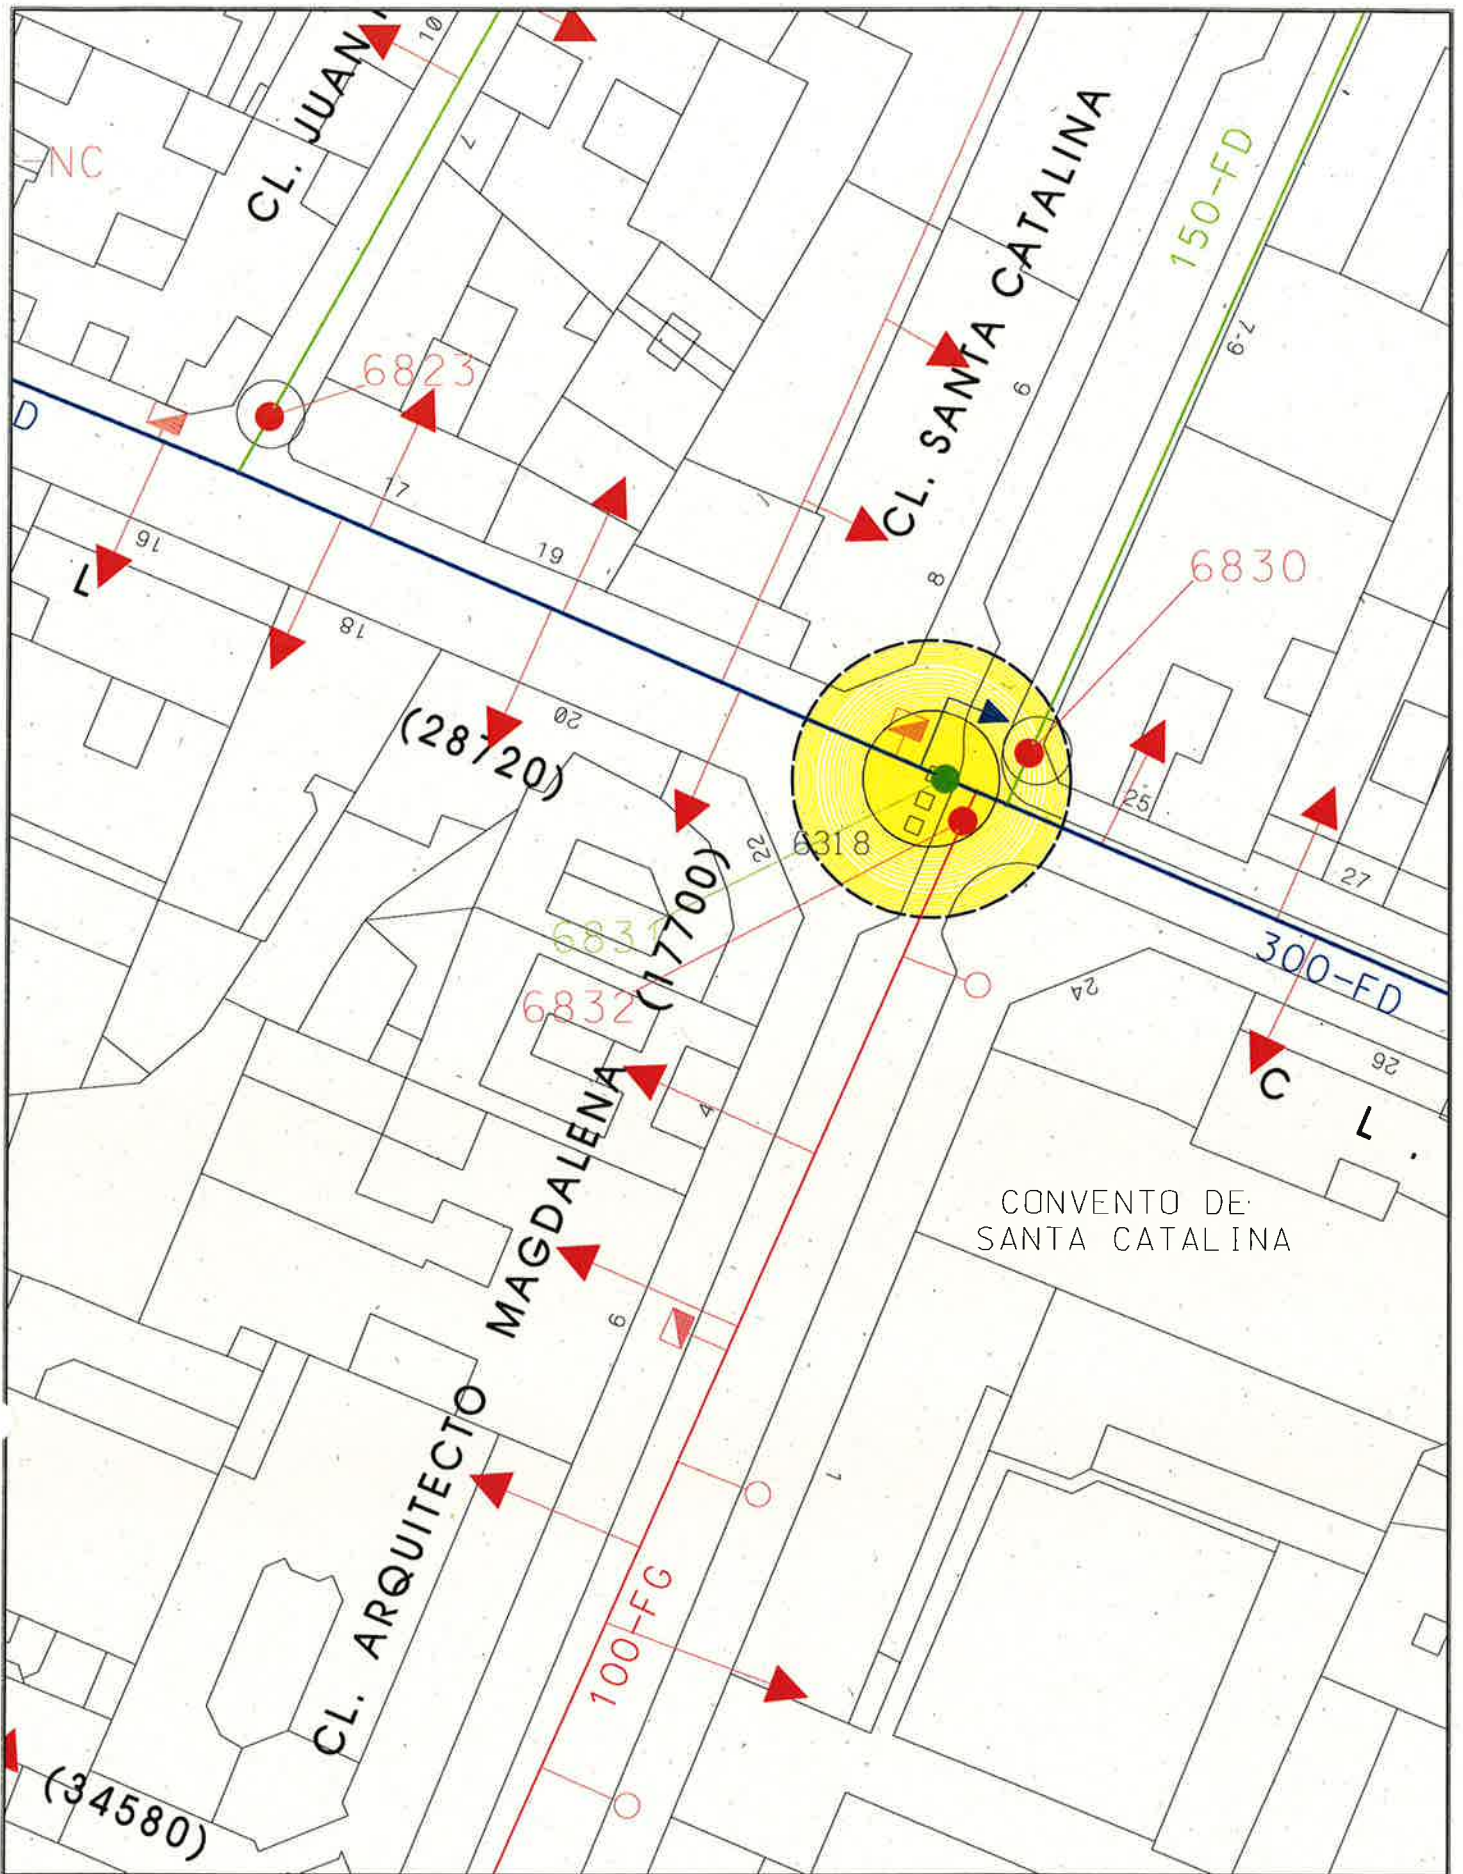

MEMORIA VALORADA DE:

**ADAPTACIÓN DE ACCESO A OPERACIÓN DE  
VÁLULAS DE LA RED DE ABASTECIMIENTO**

ESCALA ORIGINAL A4  
1:500

ESCALA GRAFICA

PLANO:

**SITUACIÓN DE LA CAMARA 6173**

MAYO 2015  
PLANO Nº 24

SERVICIO DE EXPLOTACIÓN  
DE REDES Y CARTOGRAFIA

MEMORIA VALORADA DE:

**ADAPTACIÓN DE ACCESO A OPERACIÓN DE  
VÁLULAS DE LA RED DE ABASTECIMIENTO**

ESCALA ORIGINAL A4  
1:500

ESCALA GRAFICA

PLANO:

**SITUACIÓN DE LA CAMARA 6295**

MAYO 2015  
PLANO Nº 25

SERVICIO DE EXPLOTACIÓN  
DE REDES Y CARTOGRAFIA

MEMORIA VALORADA DE:

**ADAPTACIÓN DE ACCESO A OPERACIÓN DE  
VÁLULAS DE LA RED DE ABASTECIMIENTO**

ESCALA ORIGINAL A4  
1:500

ESCALA GRAFICA

PLANO:

**SITUACIÓN DE LA CAMARA 6318**

MAYO 2015  
PLANO Nº26

SERVICIO DE EXPLOTACIÓN  
DE REDES Y CARTOGRAFIA