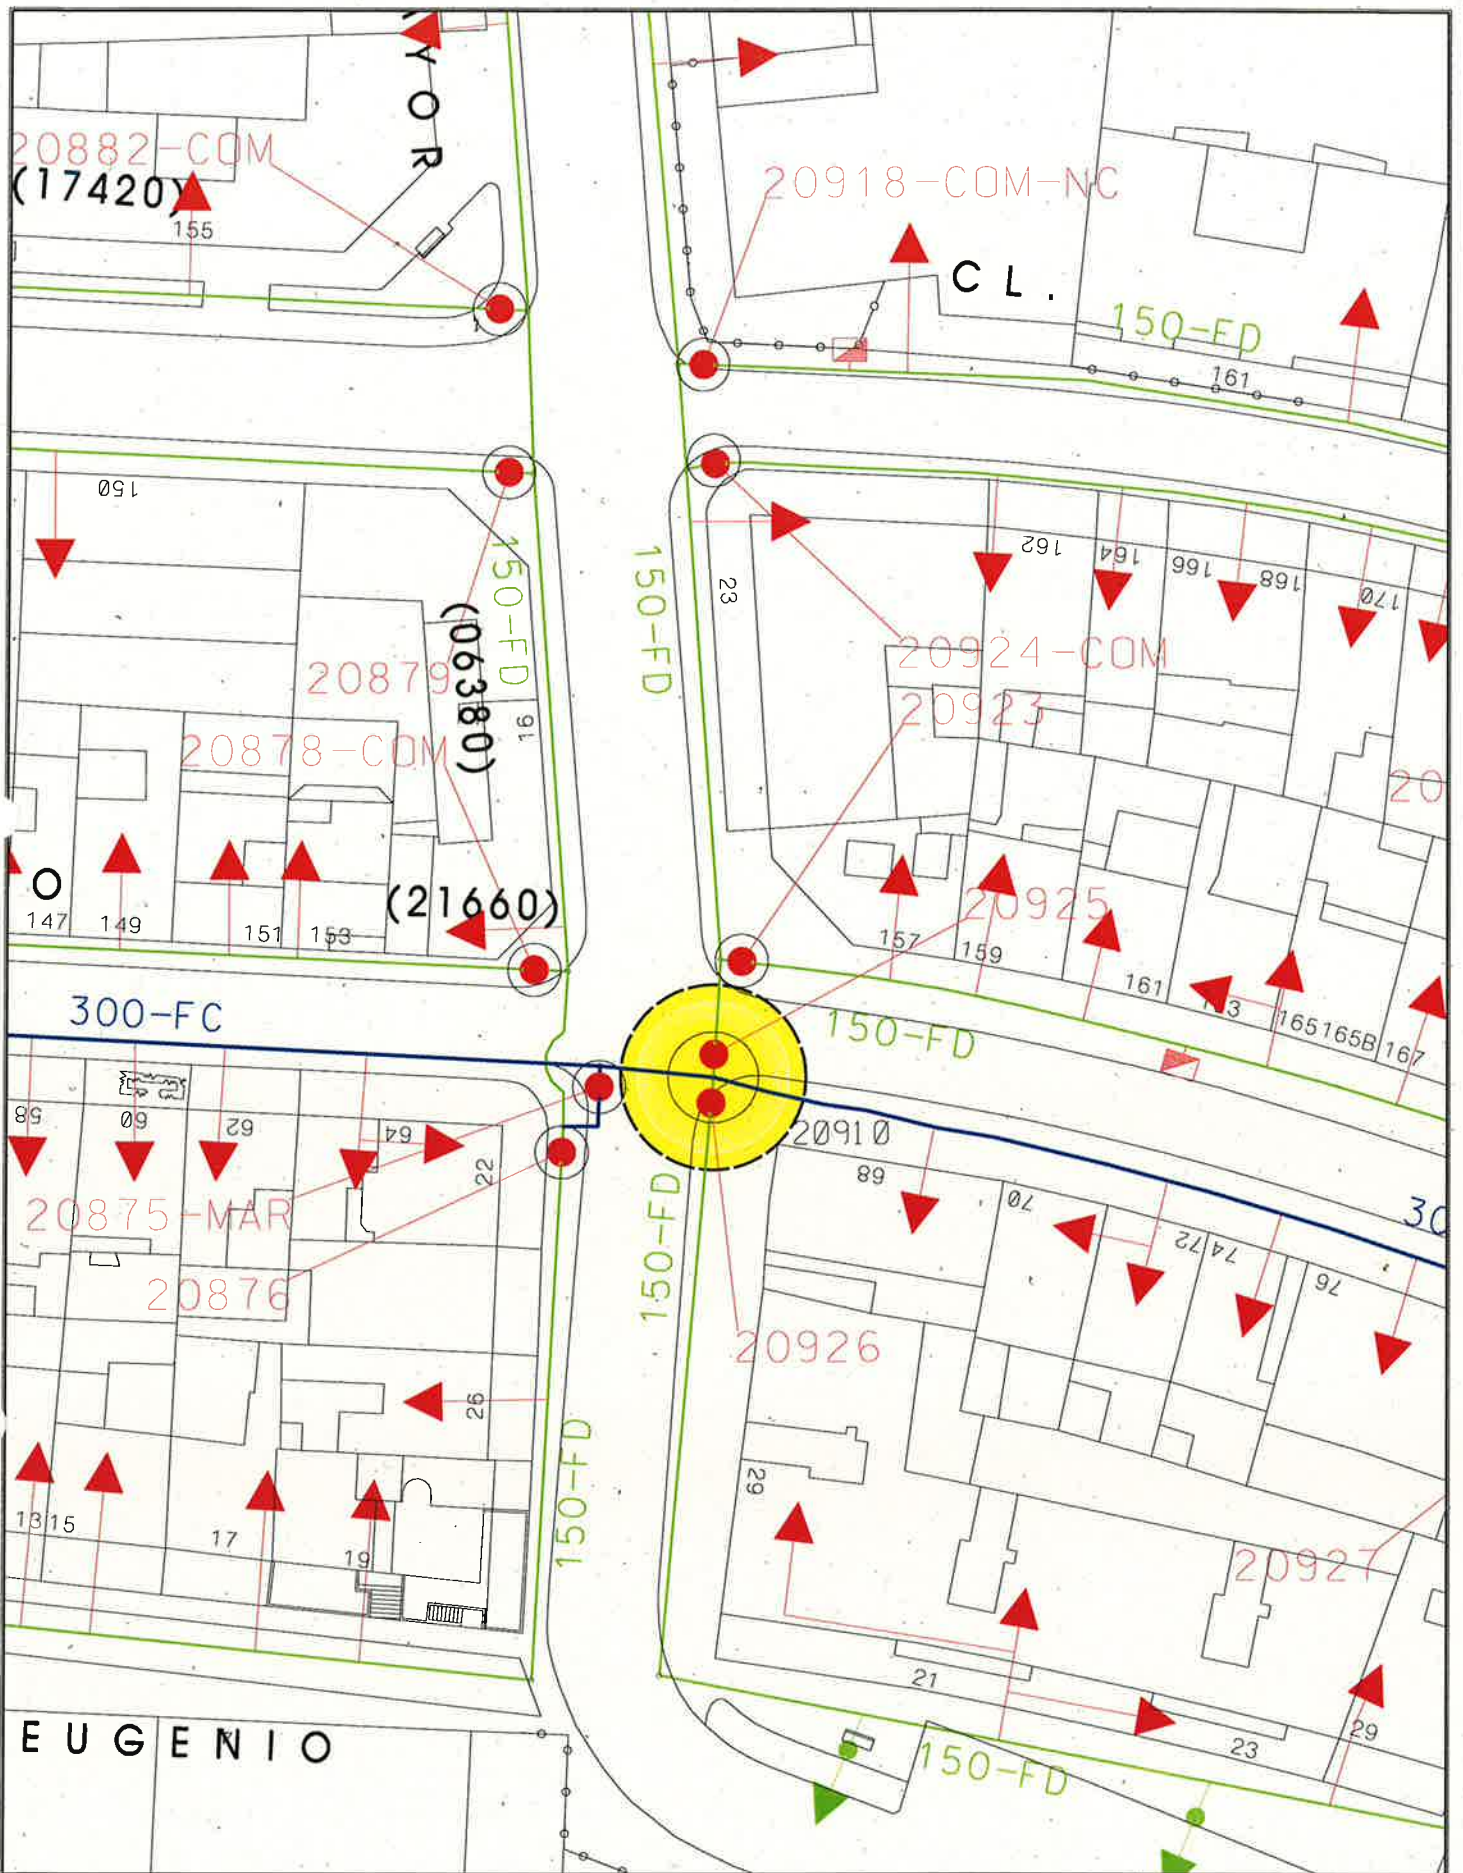

MEMORIA VALORADA DE:

**ADAPTACIÓN DE ACCESO A OPERACIÓN DE  
VÁLULAS DE LA RED DE ABASTECIMIENTO**

ESCALA ORIGINAL A4  
1:500

ESCALA GRAFICA

PLANO:

**SITUACIÓN DE LA CAMARA 20806**

MAYO 2015  
PLANO Nº 51

SERVICIO DE EXPLOTACIÓN  
DE REDES Y CARTOGRAFIA