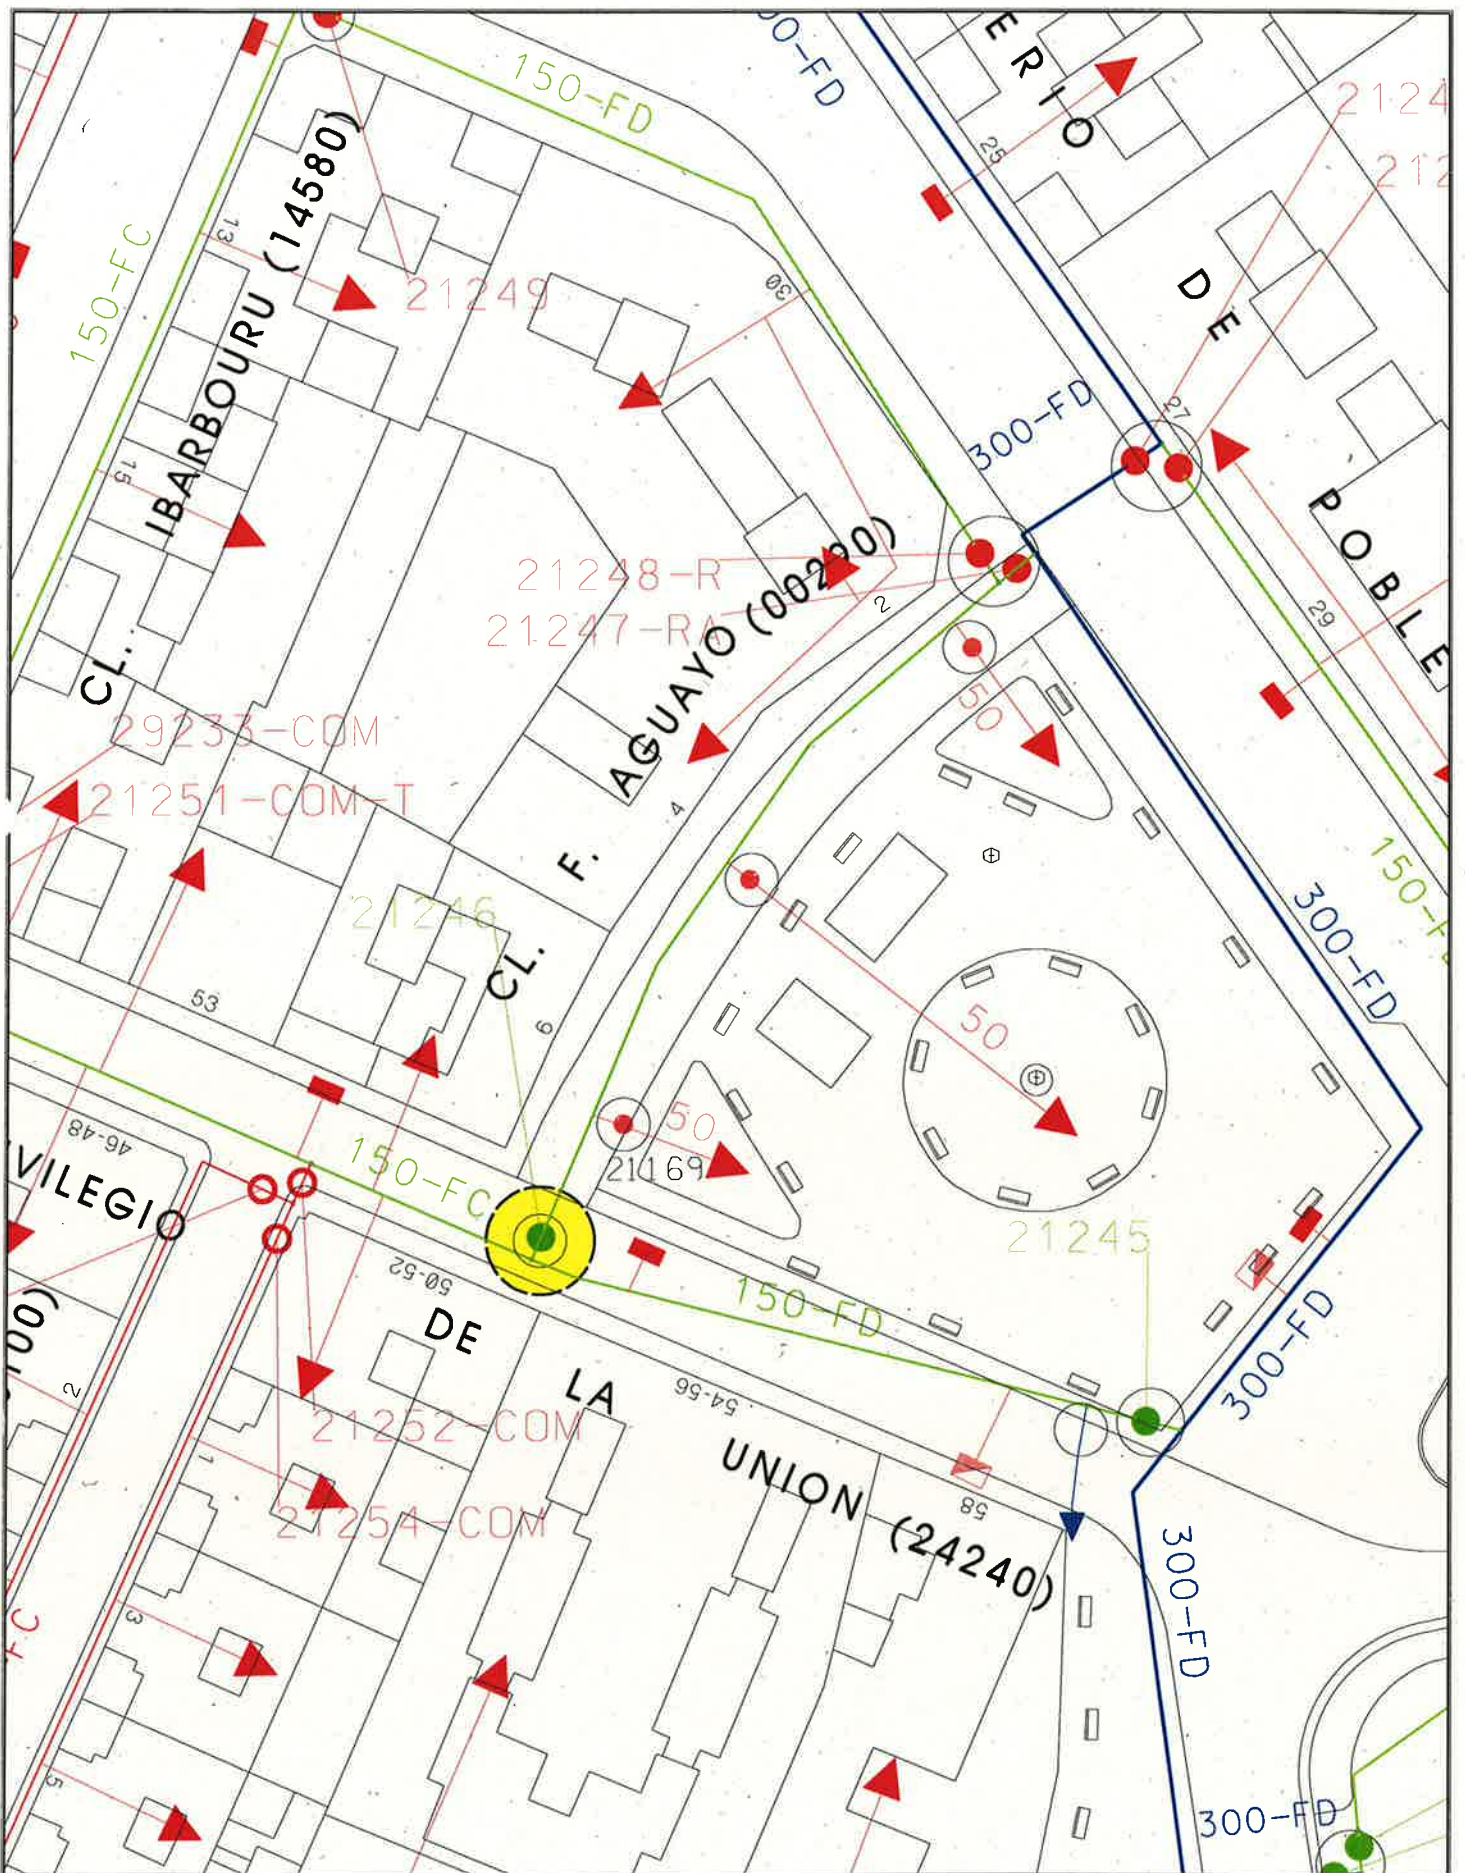

MEMORIA VALORADA DE:

ADAPTACIÓN DE ACCESO A OPERACIÓN DE VÁLULAS DE LA RED DE ABASTECIMIENTO

ESCALA ORIGINAL A4
1:500

ESCALA GRAFICA

PLANO:

SITUACIÓN DE LA CAMARA 21169

MAYO 2015
PLANO Nº 53

SERVICIO DE EXPLOTACIÓN
DE REDES Y CARTOGRAFIA