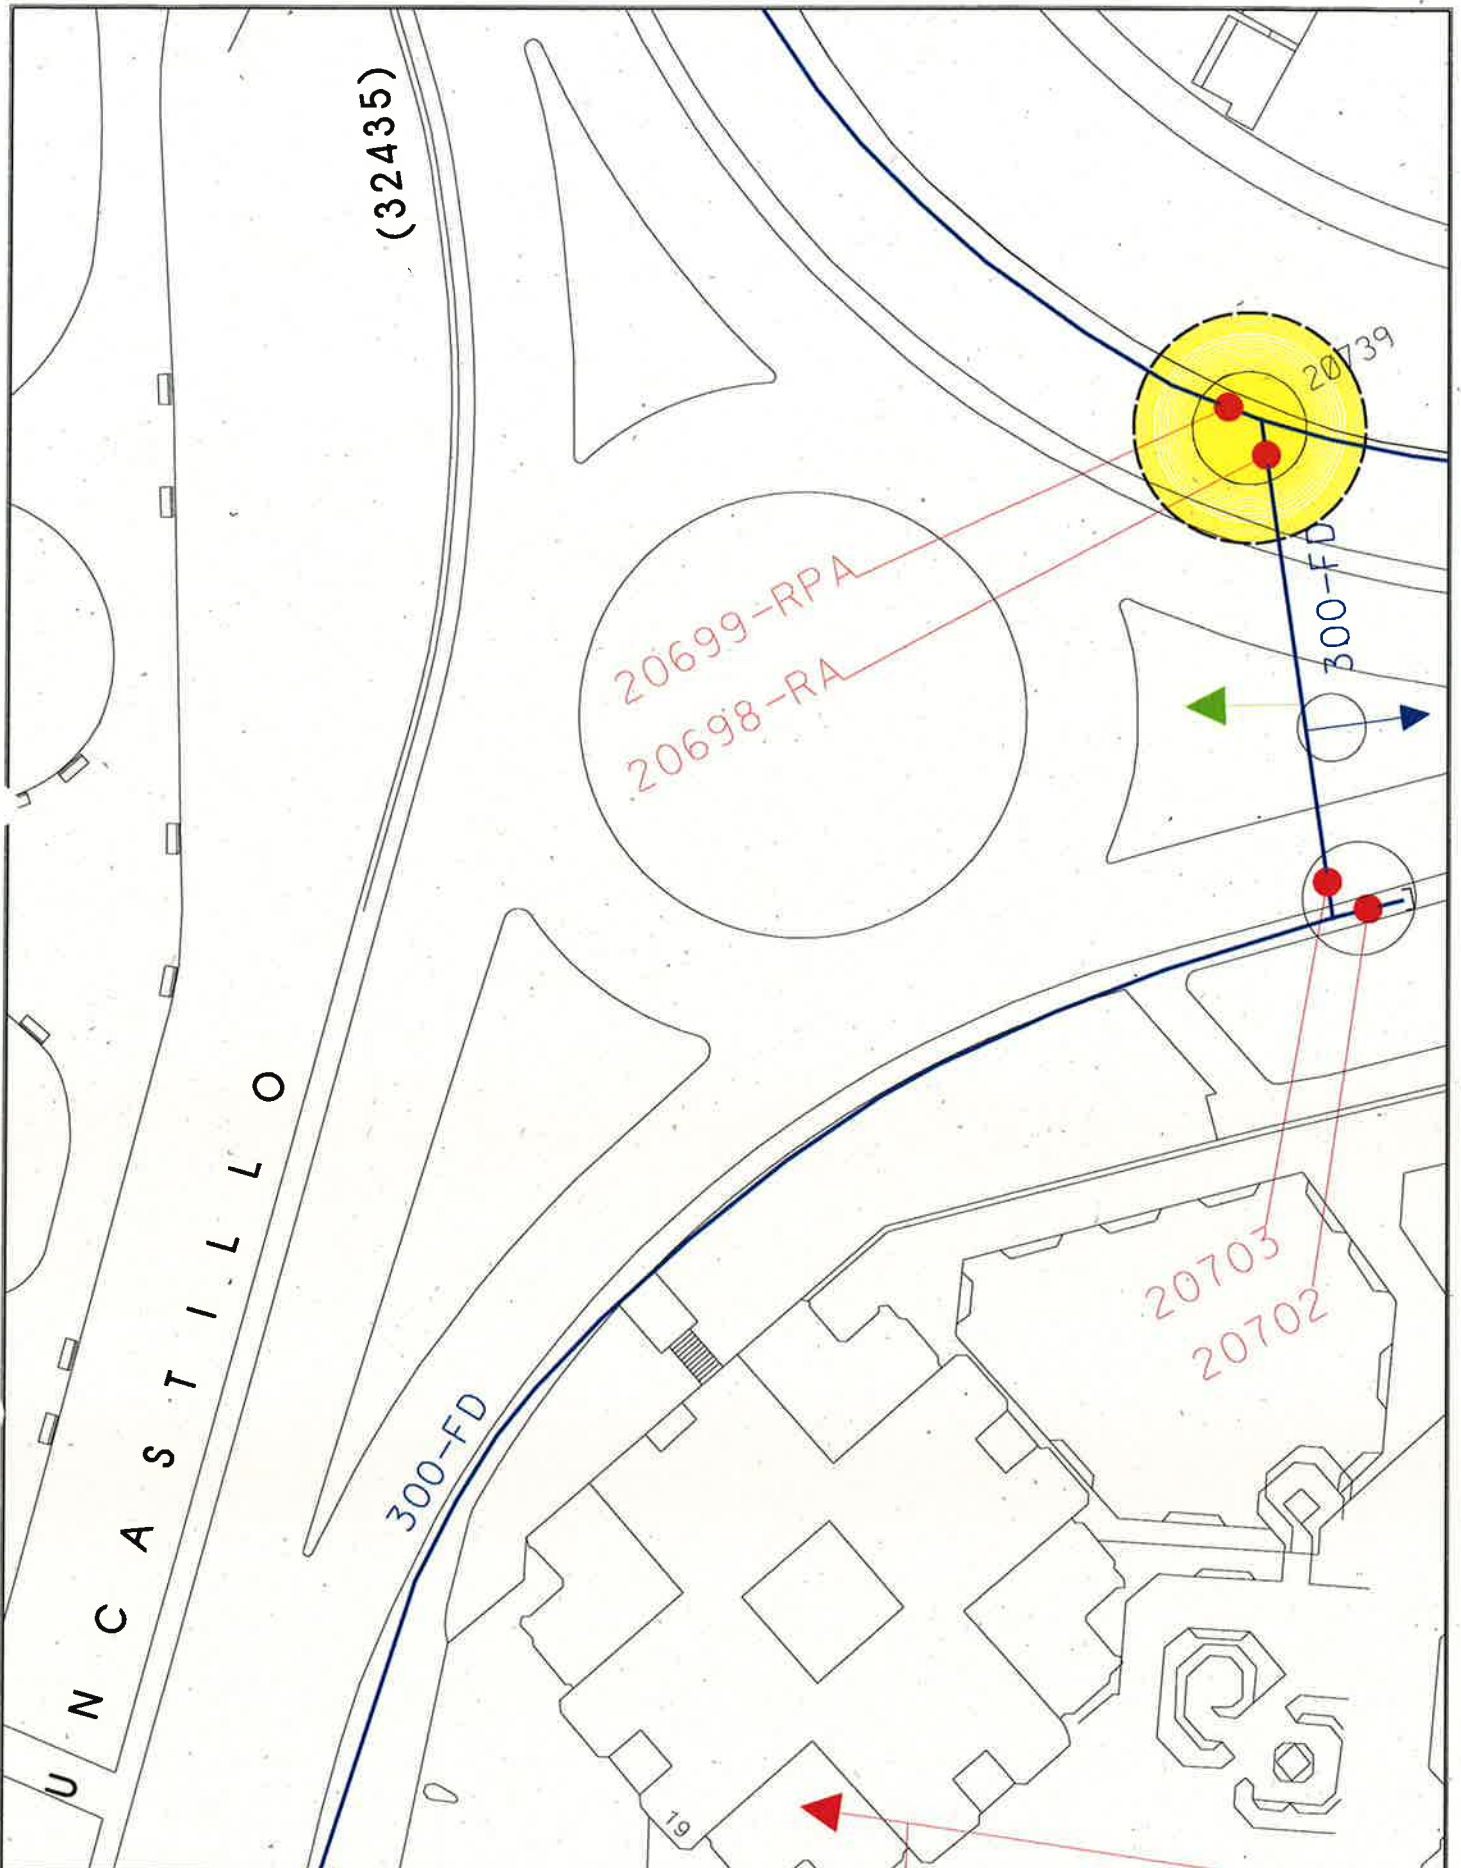

MEMORIA VALORADA DE:

**ADAPTACIÓN DE ACCESO A OPERACIÓN DE  
VÁLULAS DE LA RED DE ABASTECIMIENTO**

ESCALA ORIGINAL A4  
1:500

ESCALA GRAFICA

PLANO:  
**SITUACIÓN DE LA CAMARA 6042**

MAYO 2015  
PLANO Nº22

SERVICIO DE EXPLOTACIÓN  
DE REDES Y CARTOGRAFIA

MEMORIA VALORADA DE:

**ADAPTACIÓN DE ACCESO A OPERACIÓN DE  
VÁLULAS DE LA RED DE ABASTECIMIENTO**

ESCALA ORIGINAL A4  
1:500

ESCALA GRAFICA

PLANO:

**SITUACIÓN DE LA CAMARA 6157**

MAYO 2015  
PLANO Nº23

SERVICIO DE EXPLOTACIÓN  
DE REDES Y CARTOGRAFIA

MEMORIA VALORADA DE:

**ADAPTACIÓN DE ACCESO A OPERACIÓN DE  
VÁLULAS DE LA RED DE ABASTECIMIENTO**

ESCALA ORIGINAL A4  
1:500

ESCALA GRAFICA

PLANO:

**SITUACIÓN DE LA CAMARA 6173**

MAYO 2015  
PLANO Nº 24

SERVICIO DE EXPLOTACIÓN  
DE REDES Y CARTOGRAFIA

## ADAPTACIÓN DE ACCESO A OPERACIÓN DE VÁLULAS DE LA RED DE ABASTECIMIENTO

ESCALA ORIGINAL A4  
1:500

ESCALA GRAFICA

PLANO:

SITUACIÓN DE LA CAMARA 20682

MAYO 2015  
PLANO Nº 48

SERVICIO DE EXPLOTACIÓN  
DE REDES Y CARTOGRAFIA