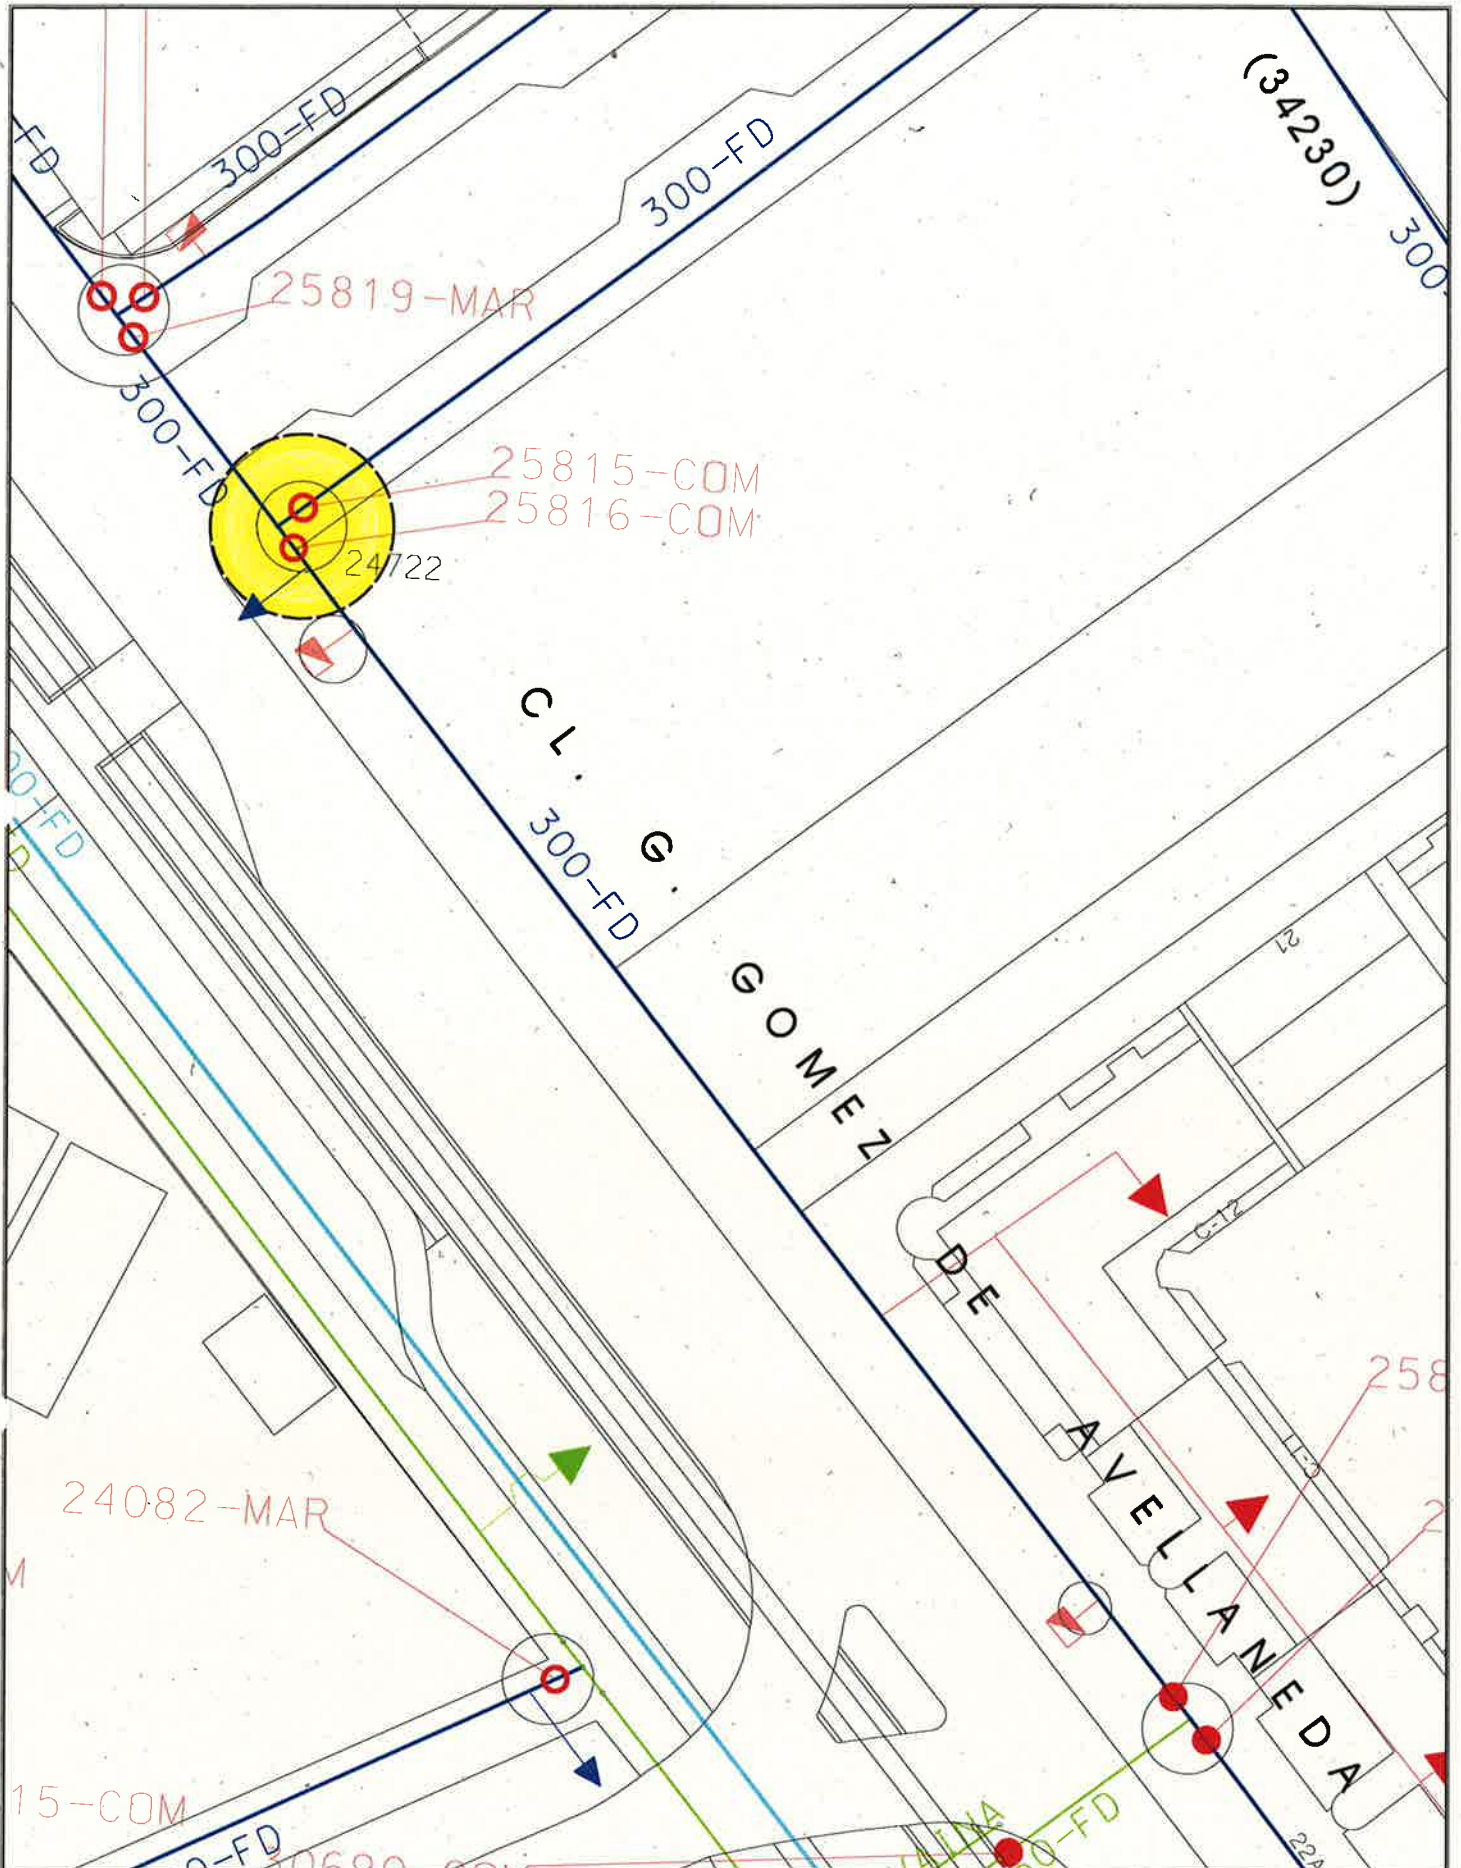

MEMORIA VALORADA DE:

**ADAPTACIÓN DE ACCESO A OPERACIÓN DE  
VÁLULAS DE LA RED DE ABASTECIMIENTO**

ESCALA ORIGINAL A4  
1:500

ESCALA GRAFICA

PLANO:

**SITUACIÓN DE LA CAMARA 23568**

MAYO 2015  
PLANO Nº 61

SERVICIO DE EXPLOTACIÓN  
DE REDES Y CARTOGRAFIA