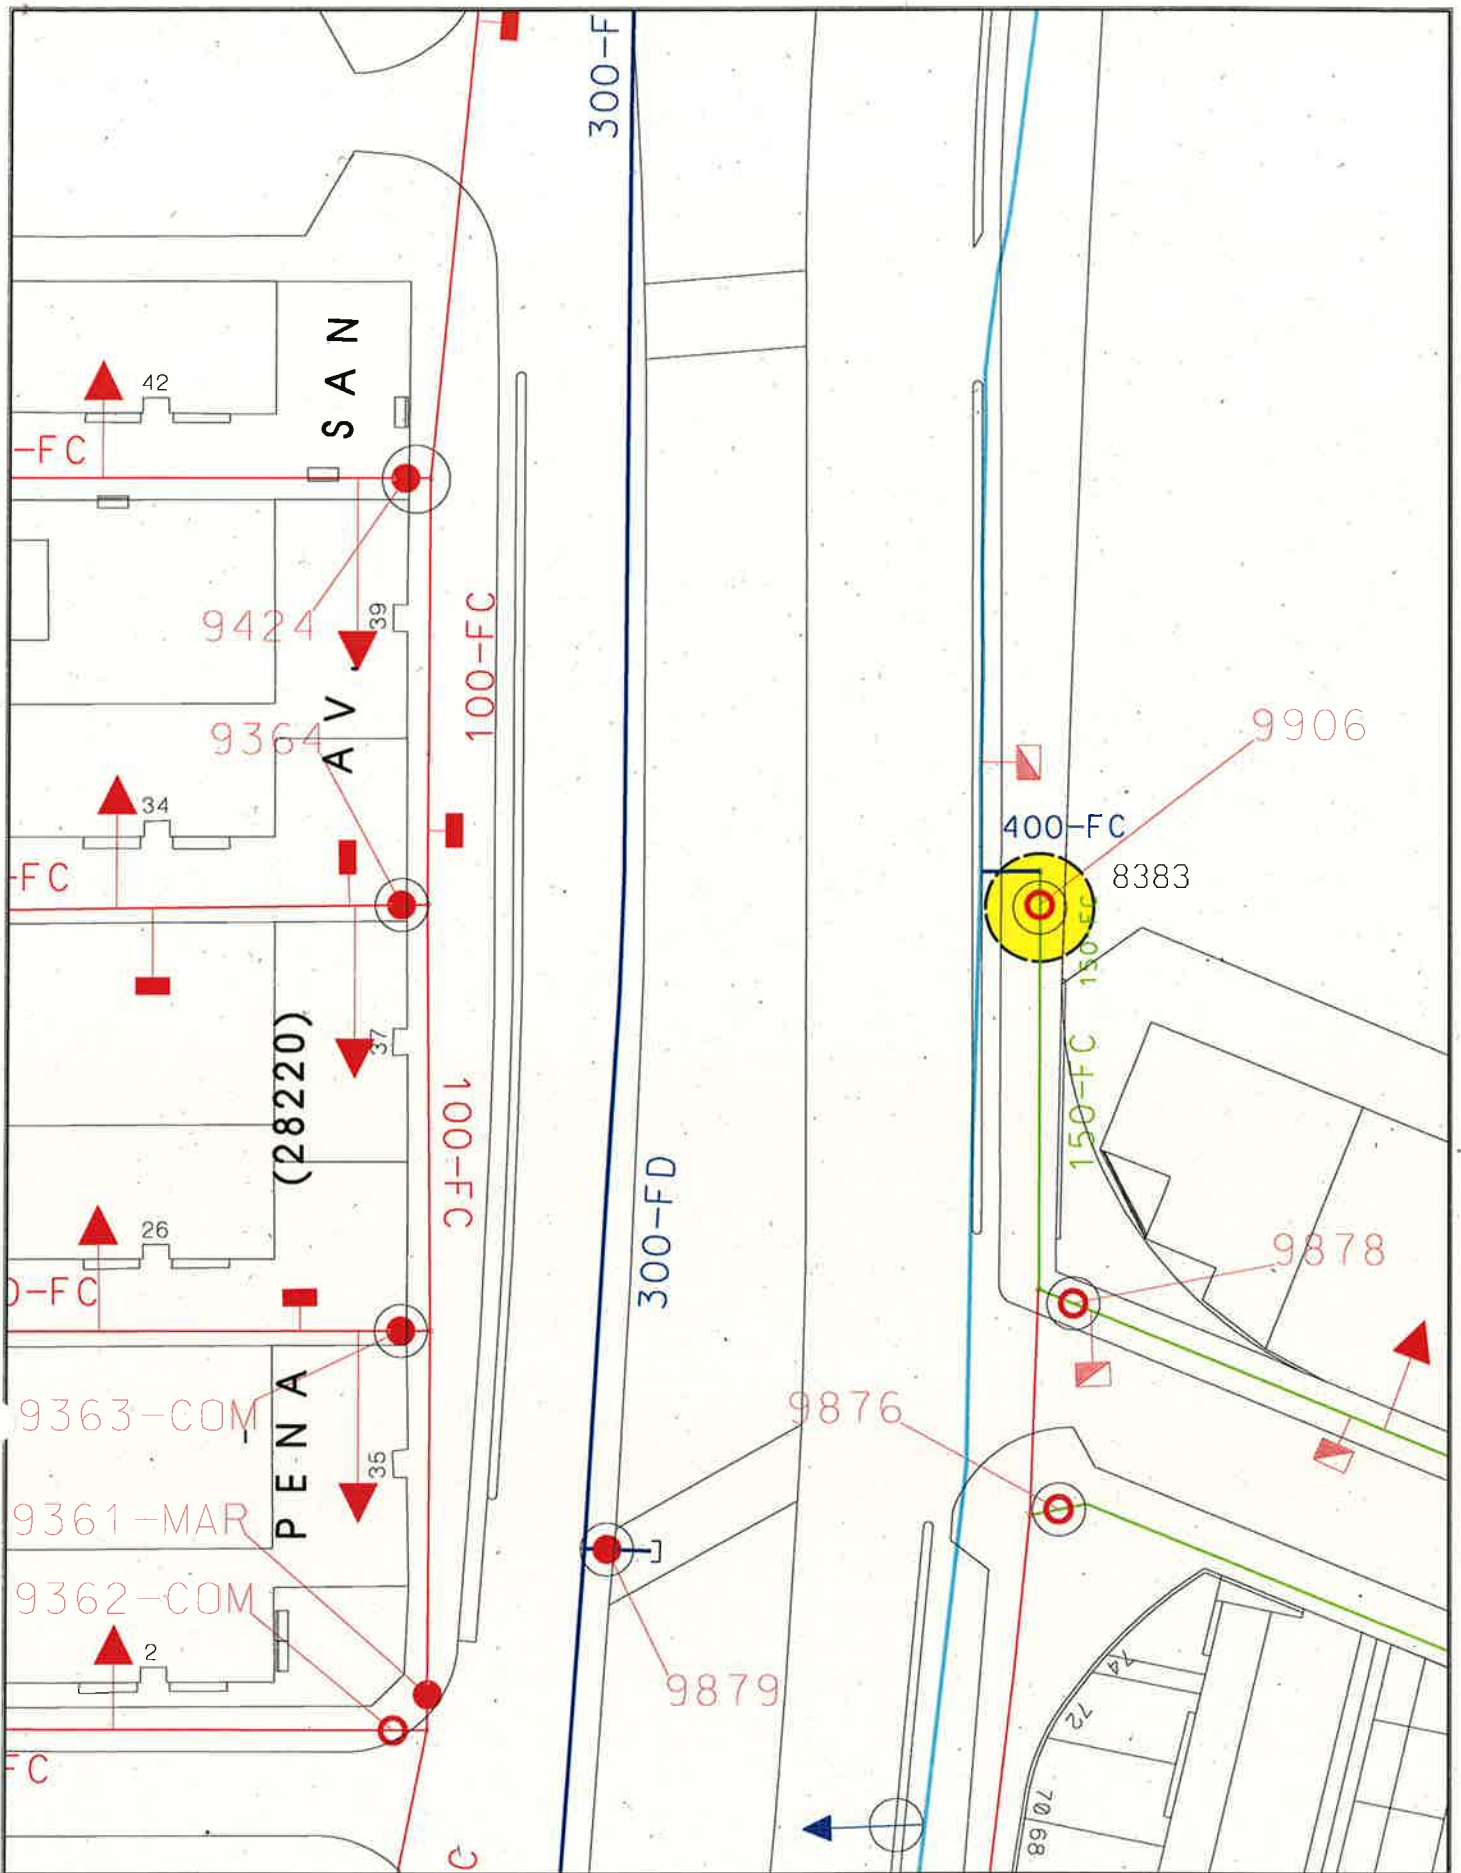

ESCALA ORIGINAL A4  
1:500

ESCALA GRAFICA

PLANO:

**SITUACIÓN DE LA CAMARA 8256**

MAYO 2015  
PLANO Nº38

SERVICIO DE EXPLOTACIÓN  
DE REDES Y CARTOGRAFIA

MEMORIA VALORADA DE:

**ADAPTACIÓN DE ACCESO A OPERACIÓN DE  
VÁLULAS DE LA RED DE ABASTECIMIENTO**