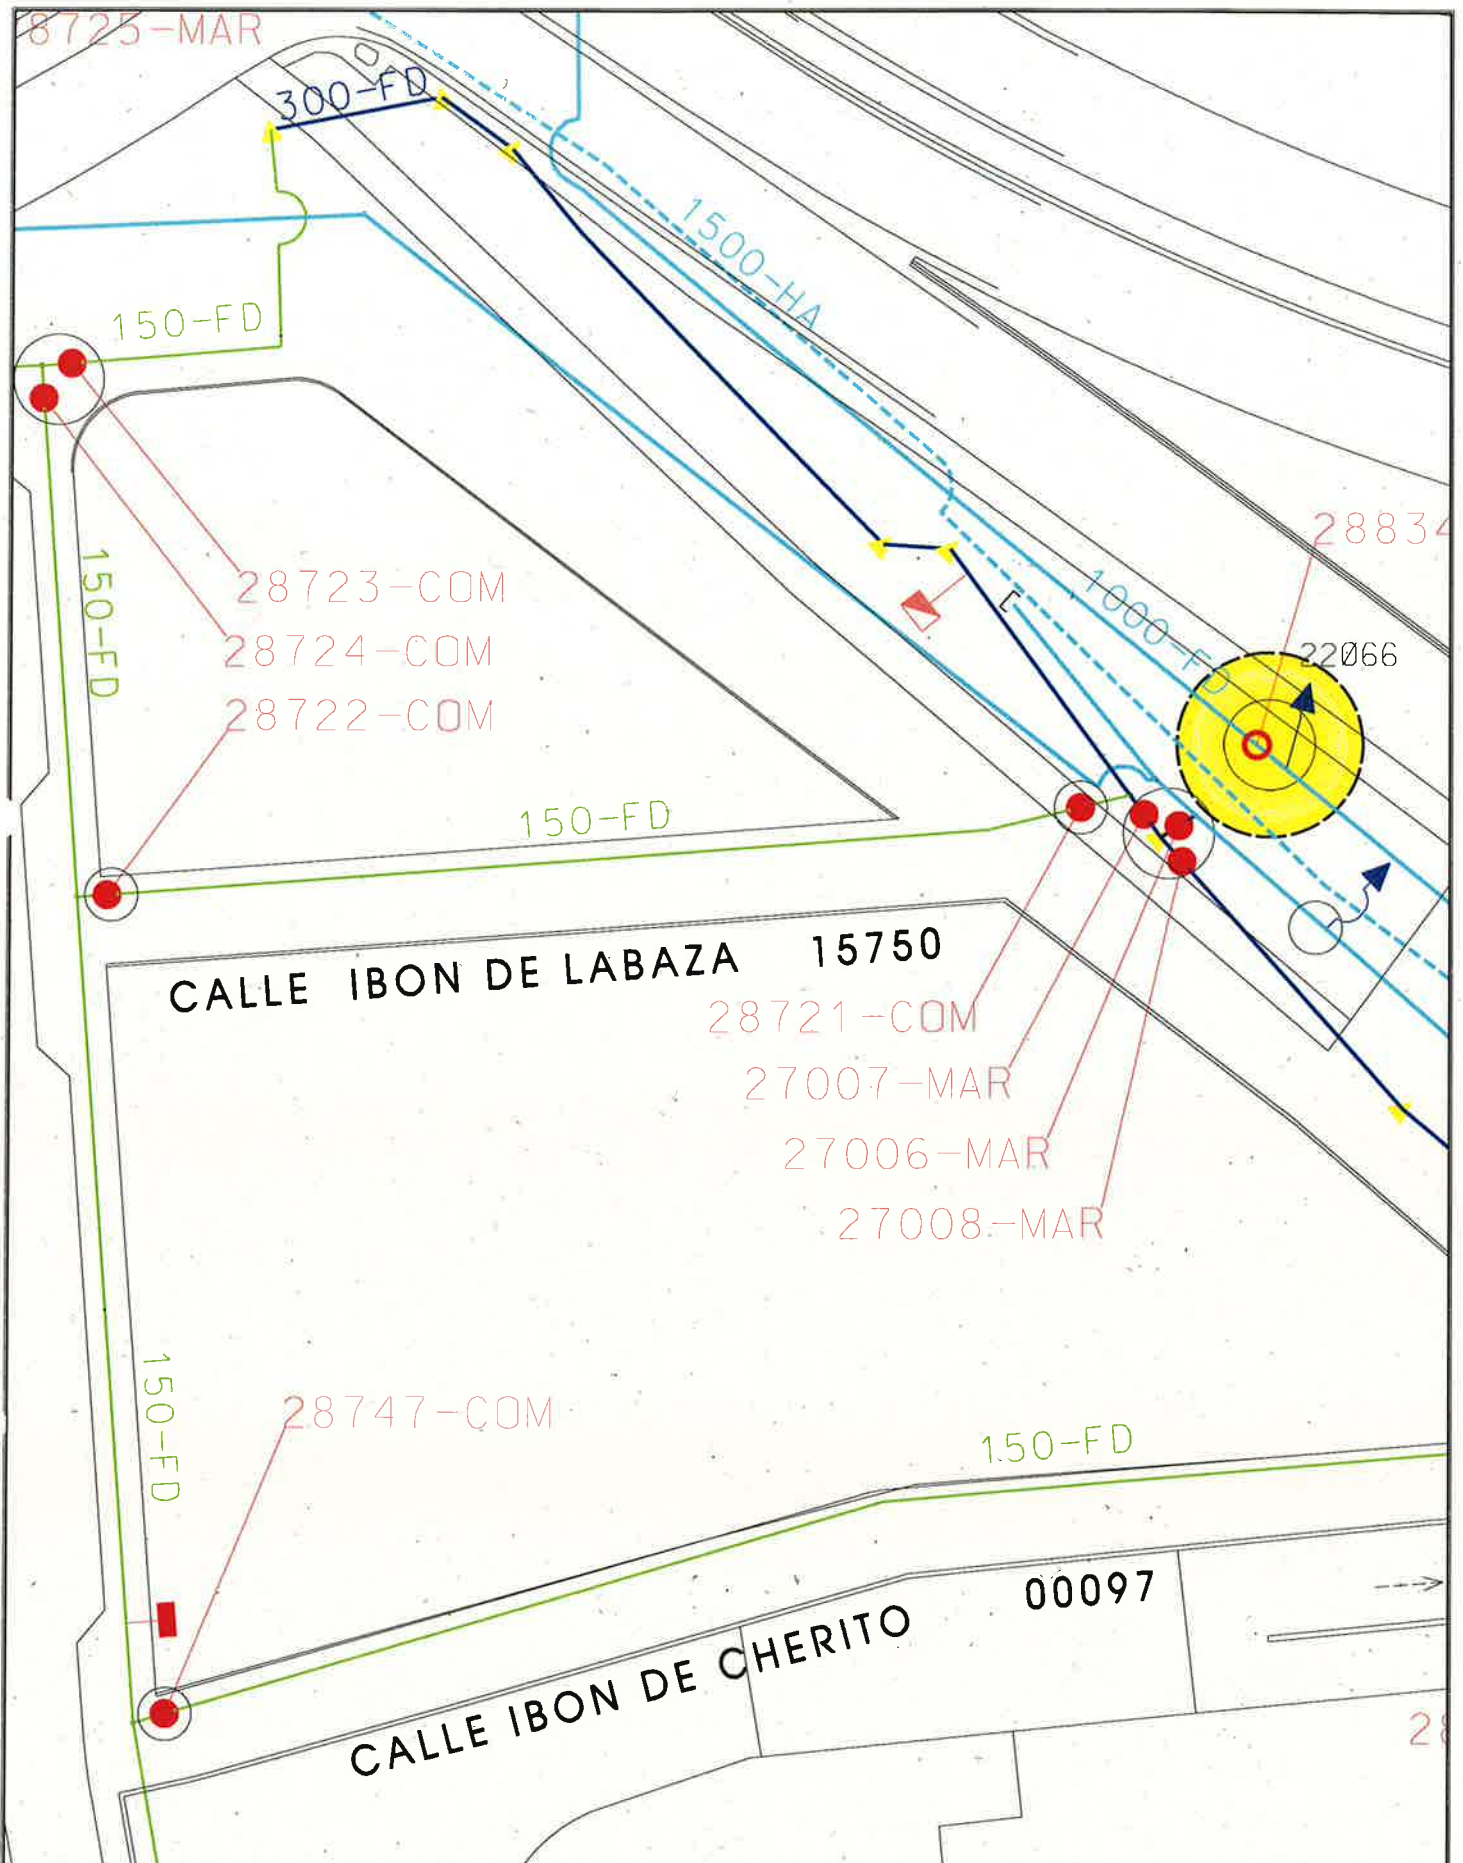

MEMORIA VALORADA DE:

**ADAPTACIÓN DE ACCESO A OPERACIÓN DE  
VÁLULAS DE LA RED DE ABASTECIMIENTO**

ESCALA ORIGINAL A4  
1:500

ESCALA GRAFICA

PLANO:

**SITUACIÓN DE LA CAMARA 21636**

MAYO 2015  
PLANO Nº 54

SERVICIO DE EXPLOTACIÓN  
DE REDES Y CARTOGRAFIA