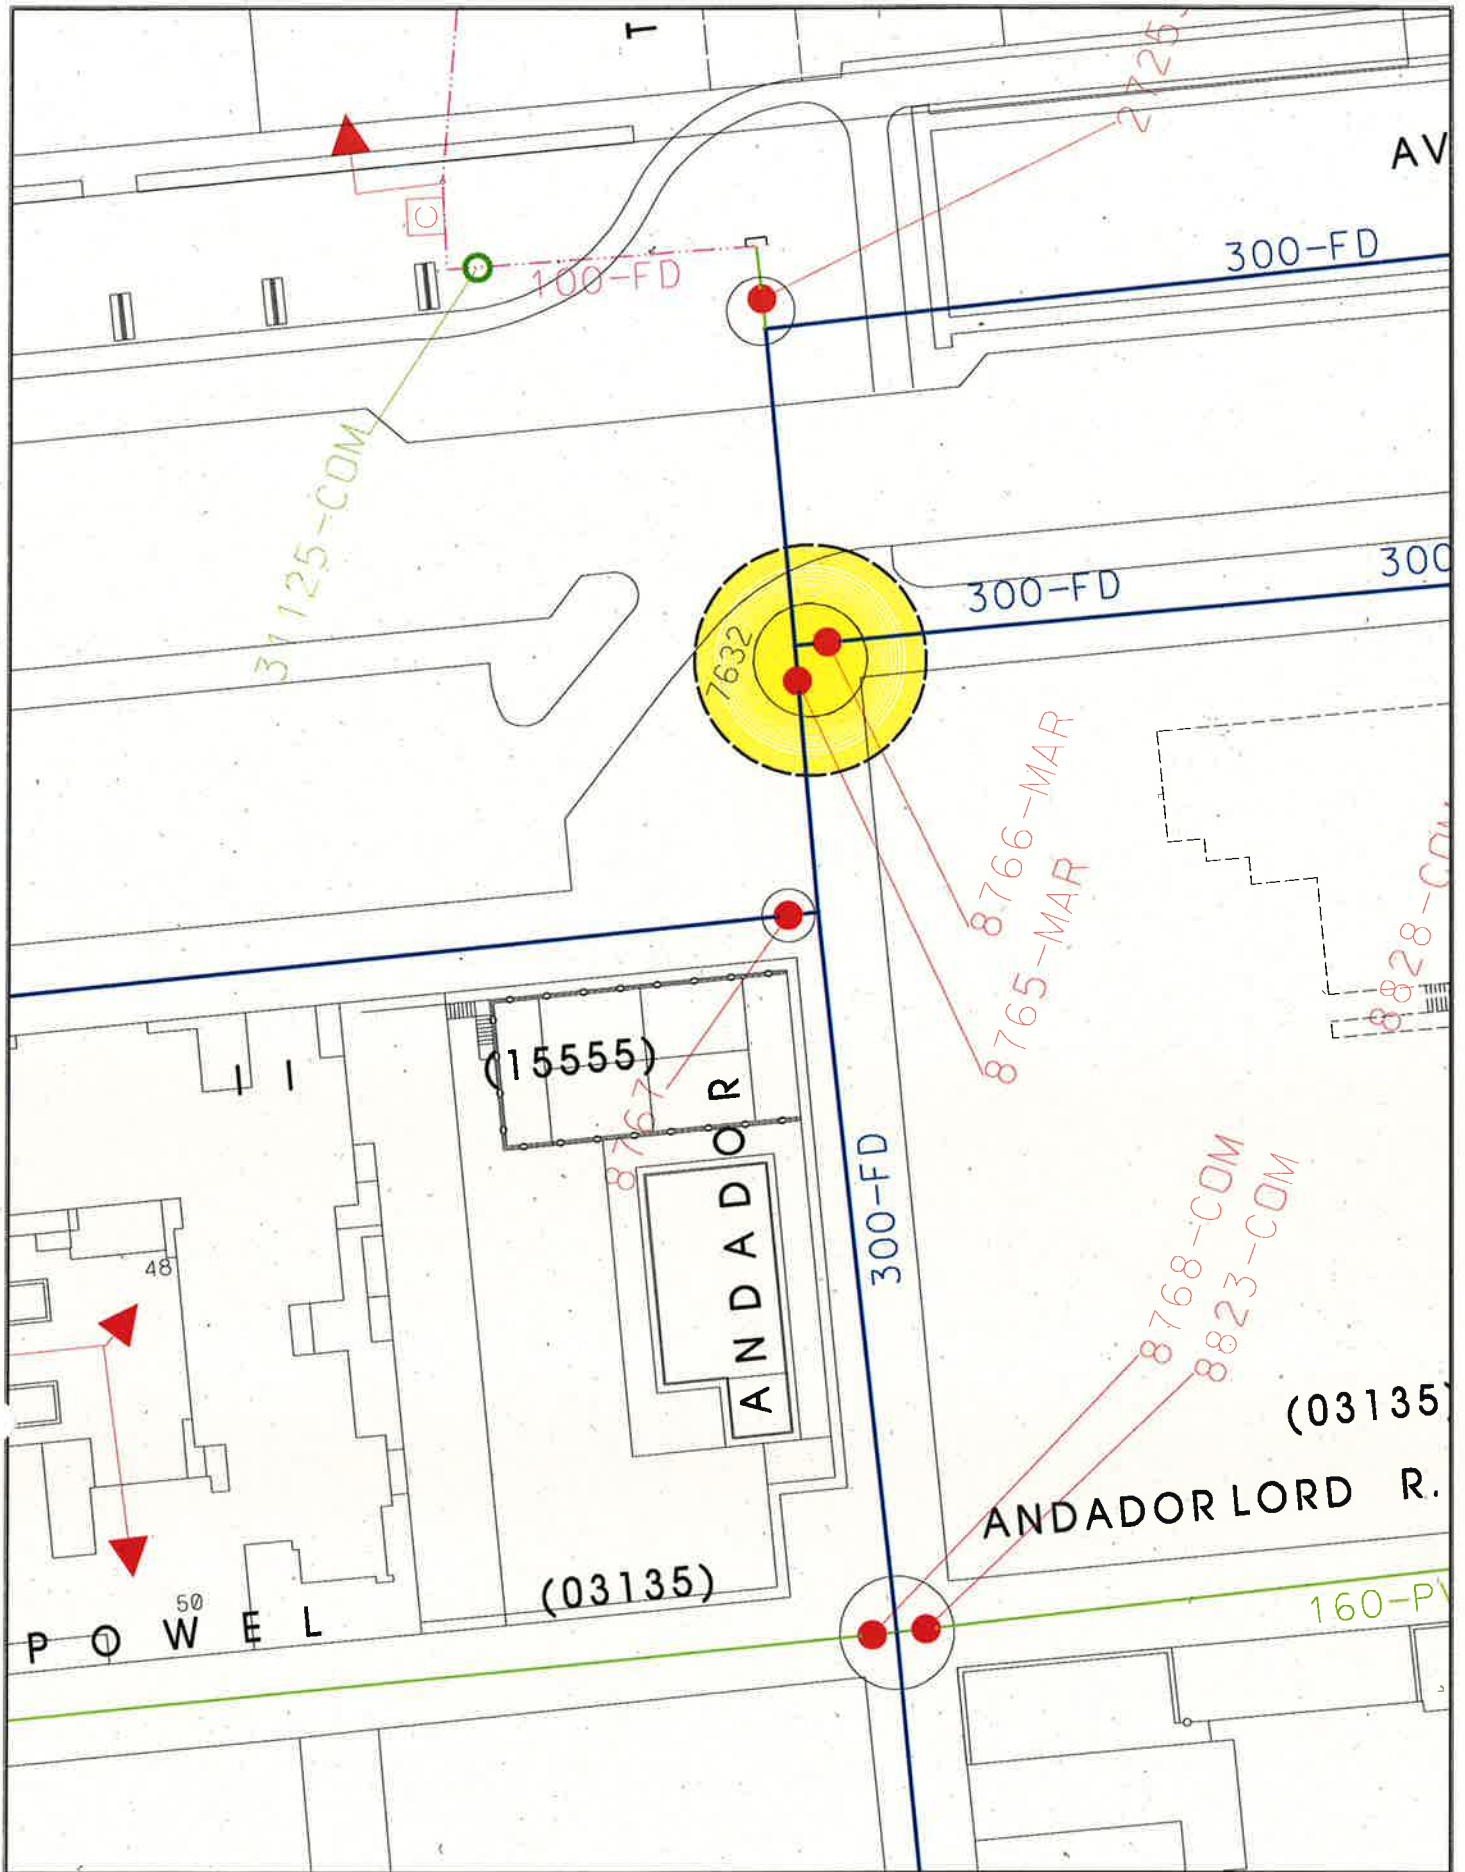

ESCALA ORIGINAL A4  
1:500

ESCALA GRAFICA

PLANO:

**SITUACIÓN DE LA CAMARA 7292**

MAYO 2015  
PLANO Nº 34

SERVICIO DE EXPLOTACIÓN  
DE REDES Y CARTOGRAFIA

MEMORIA VALORADA DE:

**ADAPTACIÓN DE ACCESO A OPERACIÓN DE  
VÁLULAS DE LA RED DE ABASTECIMIENTO**