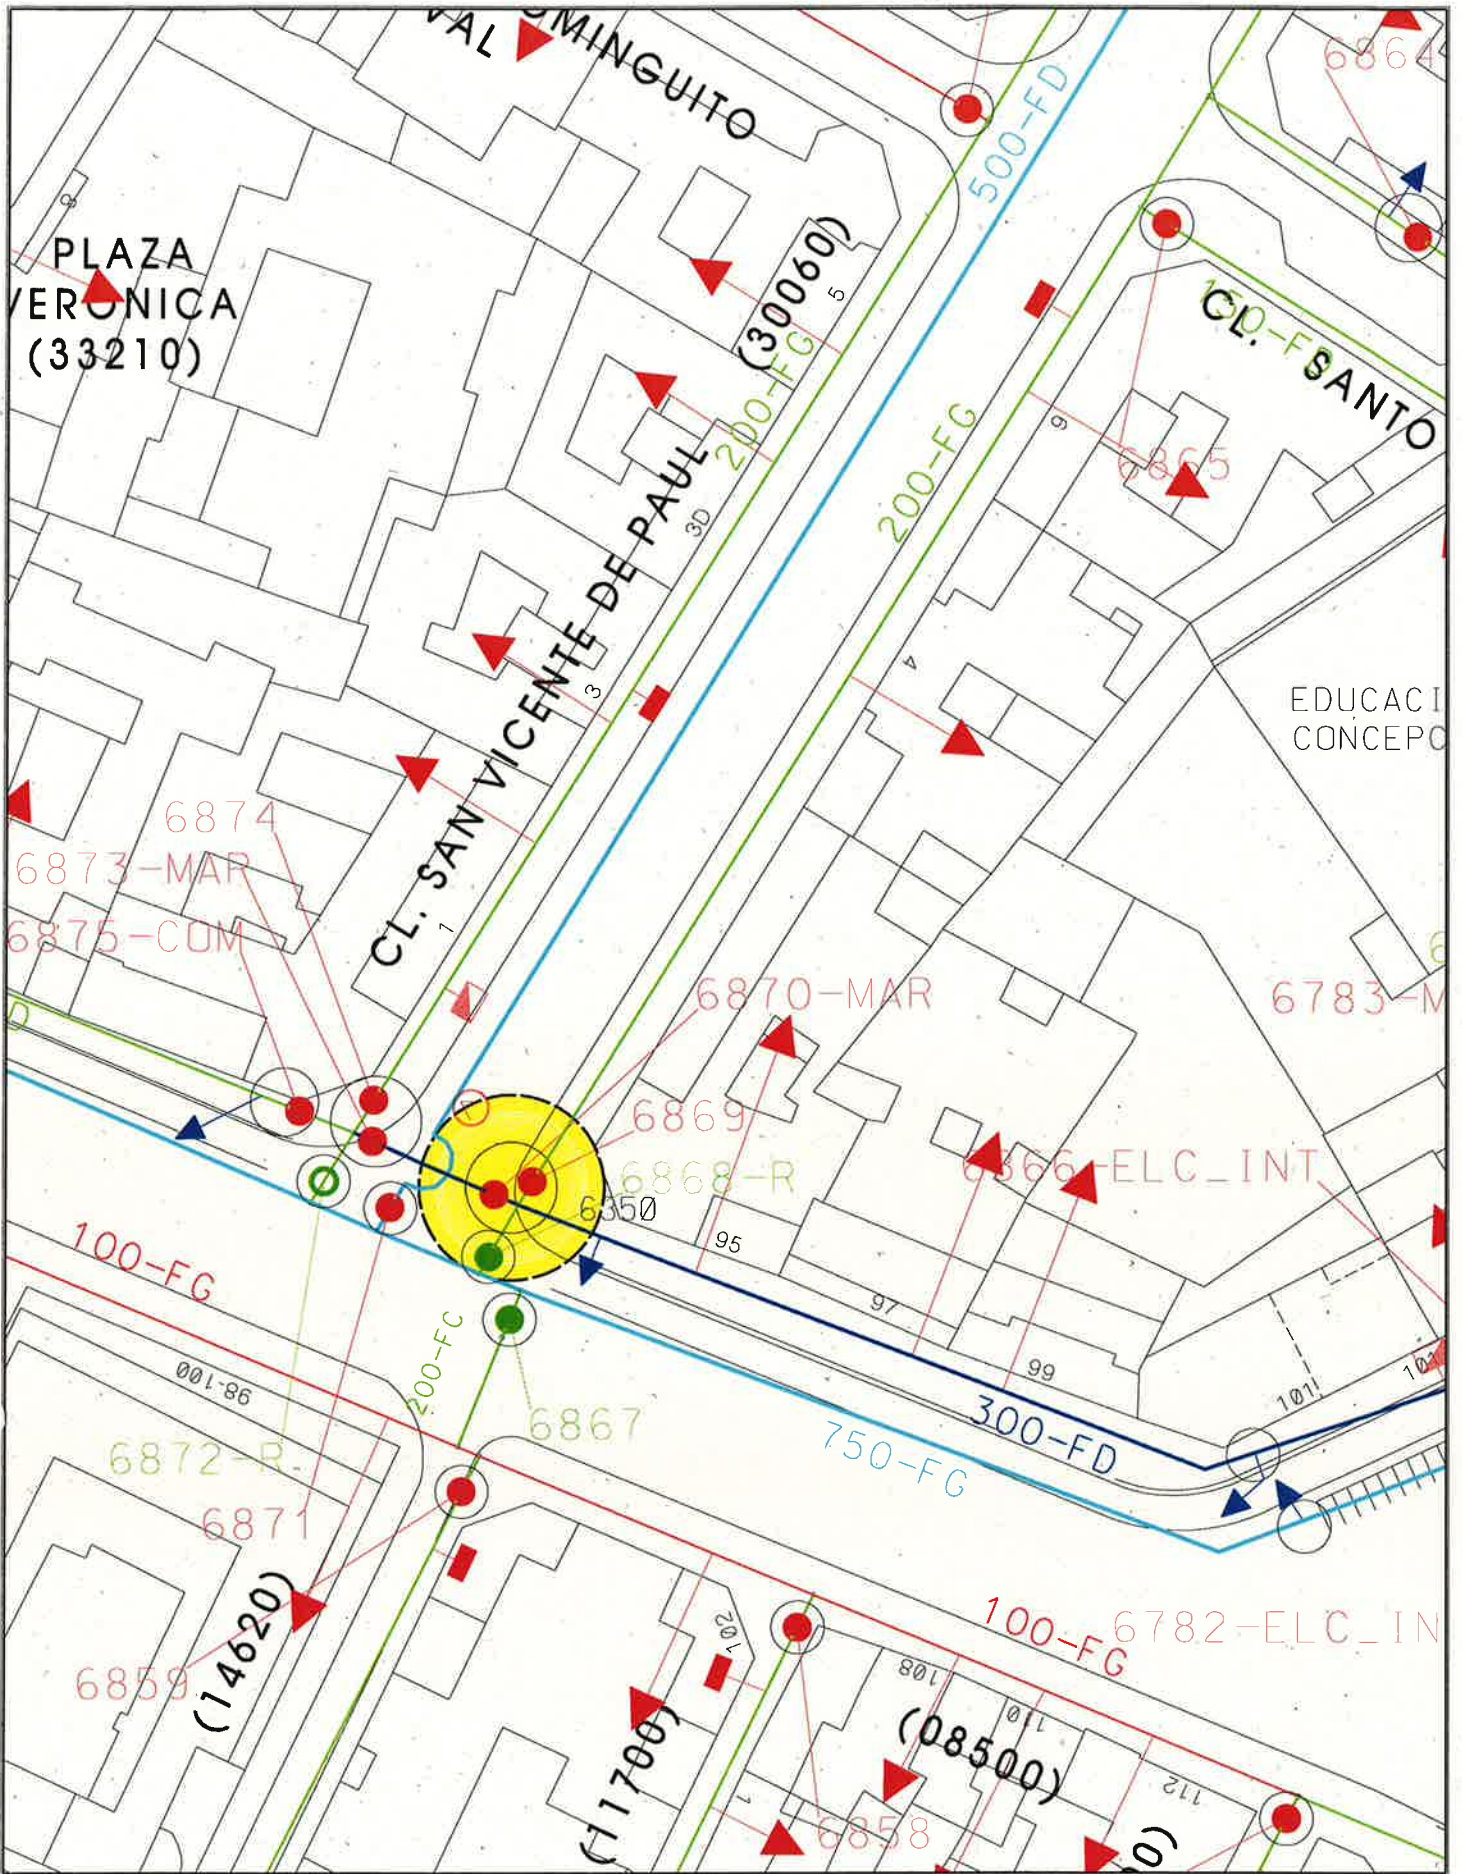

MEMORIA VALORADA DE:

**ADAPTACIÓN DE ACCESO A OPERACIÓN DE
VÁLULAS DE LA RED DE ABASTECIMIENTO**

ESCALA ORIGINAL A4
1:500

ESCALA GRAFICA

PLANO:

SITUACIÓN DE LA CAMARA 6350

MAYO 2015

PLANO Nº28

SERVICIO DE EXPLOTACIÓN
DE REDES Y CARTOGRAFIA