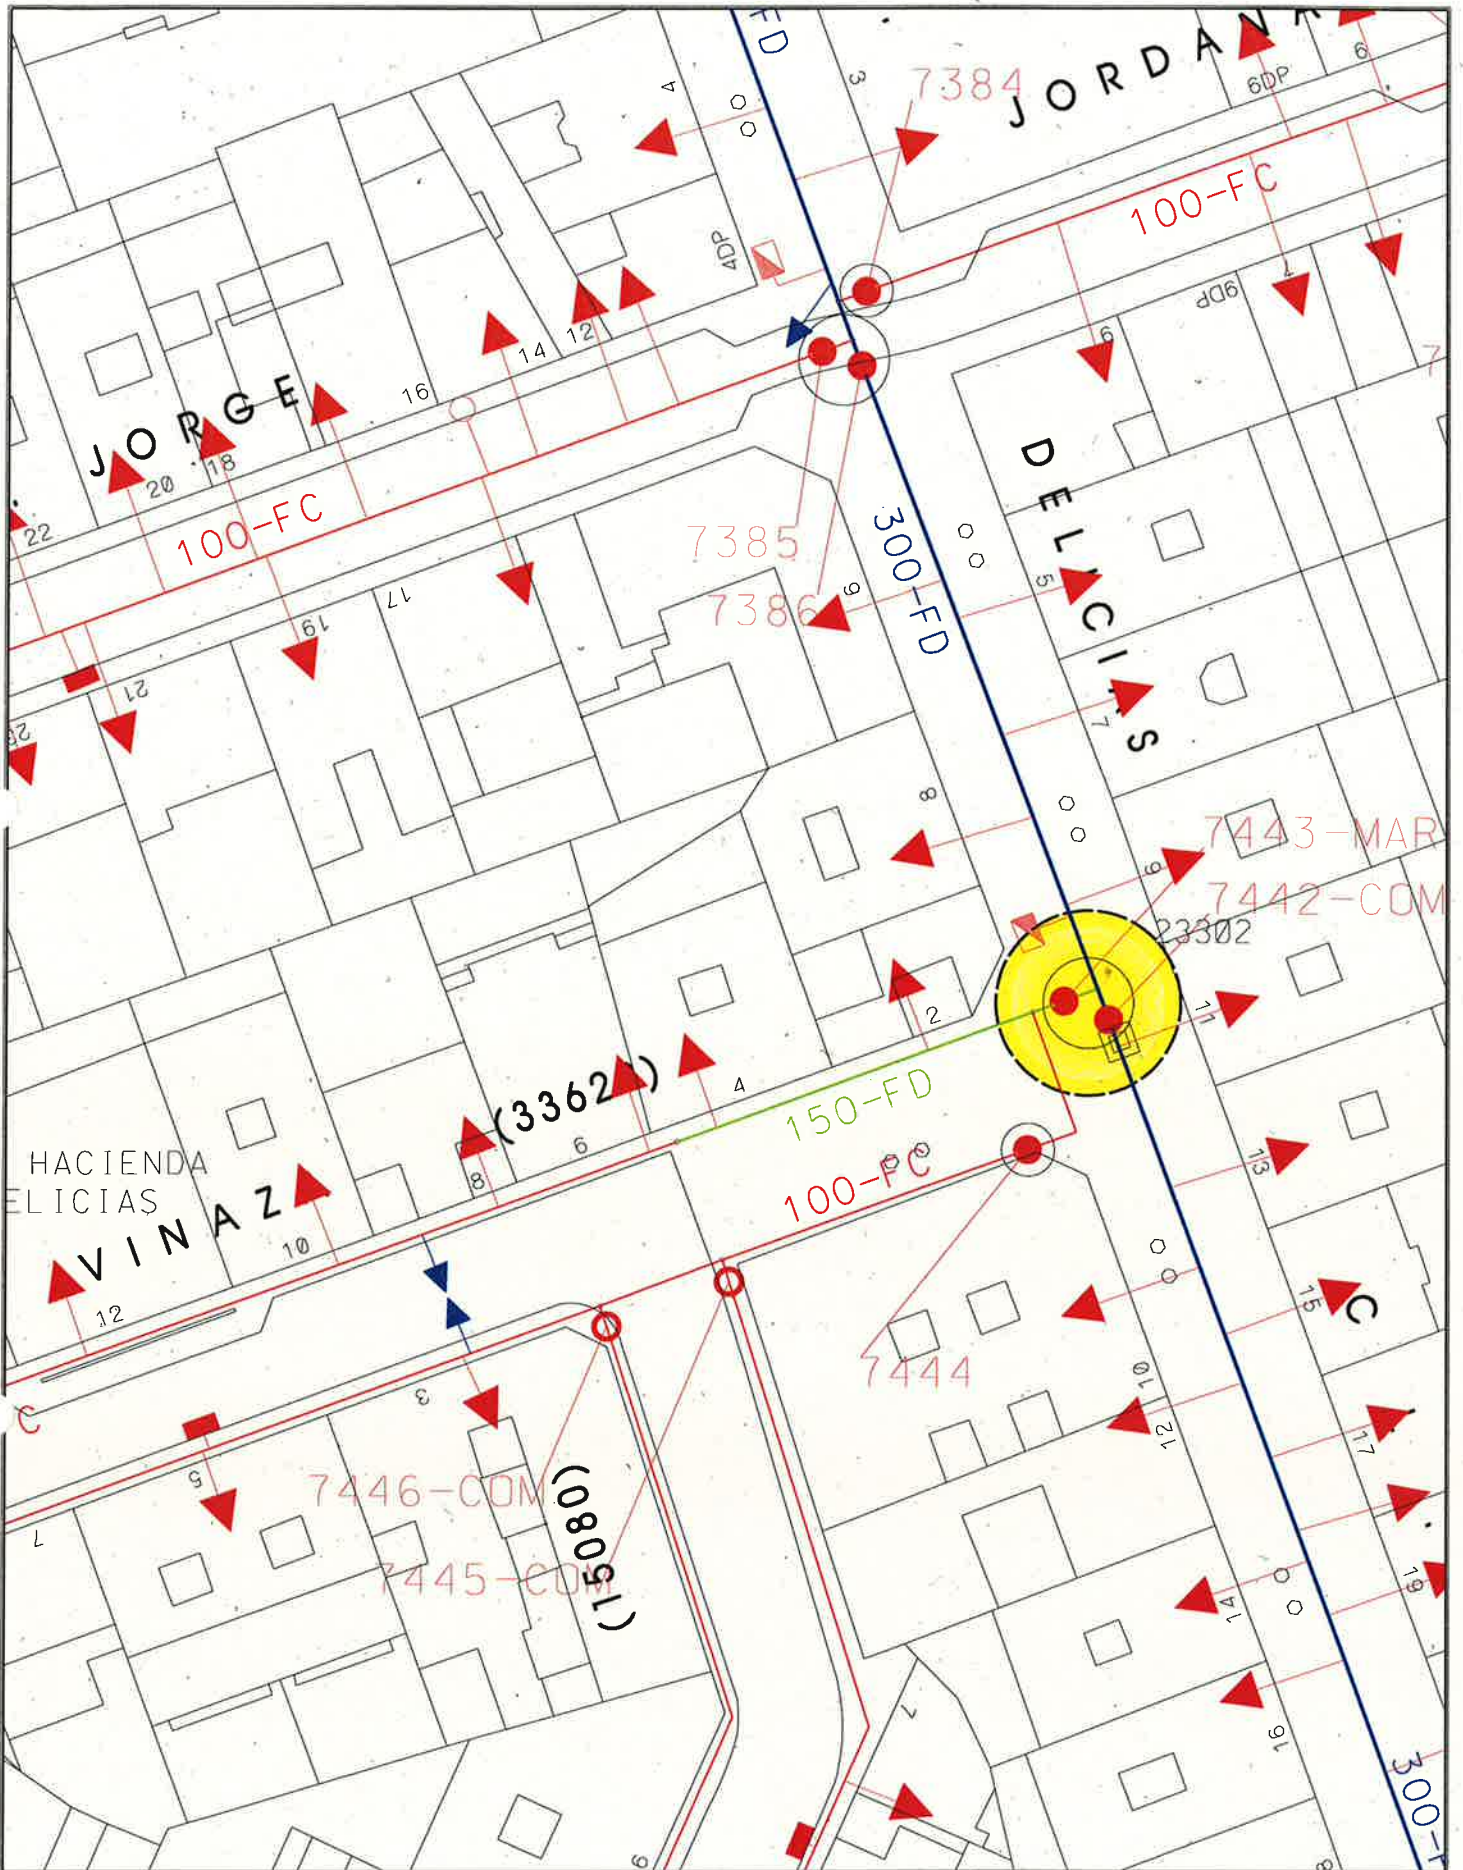

MEMORIA VALORADA DE:

**ADAPTACIÓN DE ACCESO A OPERACIÓN DE
VÁLULAS DE LA RED DE ABASTECIMIENTO**

ESCALA ORIGINAL A4
1:500

ESCALA GRAFICA

PLANO:

SITUACIÓN DE LA CAMARA 23302

MAYO 2015
PLANO Nº57

SERVICIO DE EXPLOTACIÓN
DE REDES Y CARTOGRAFIA