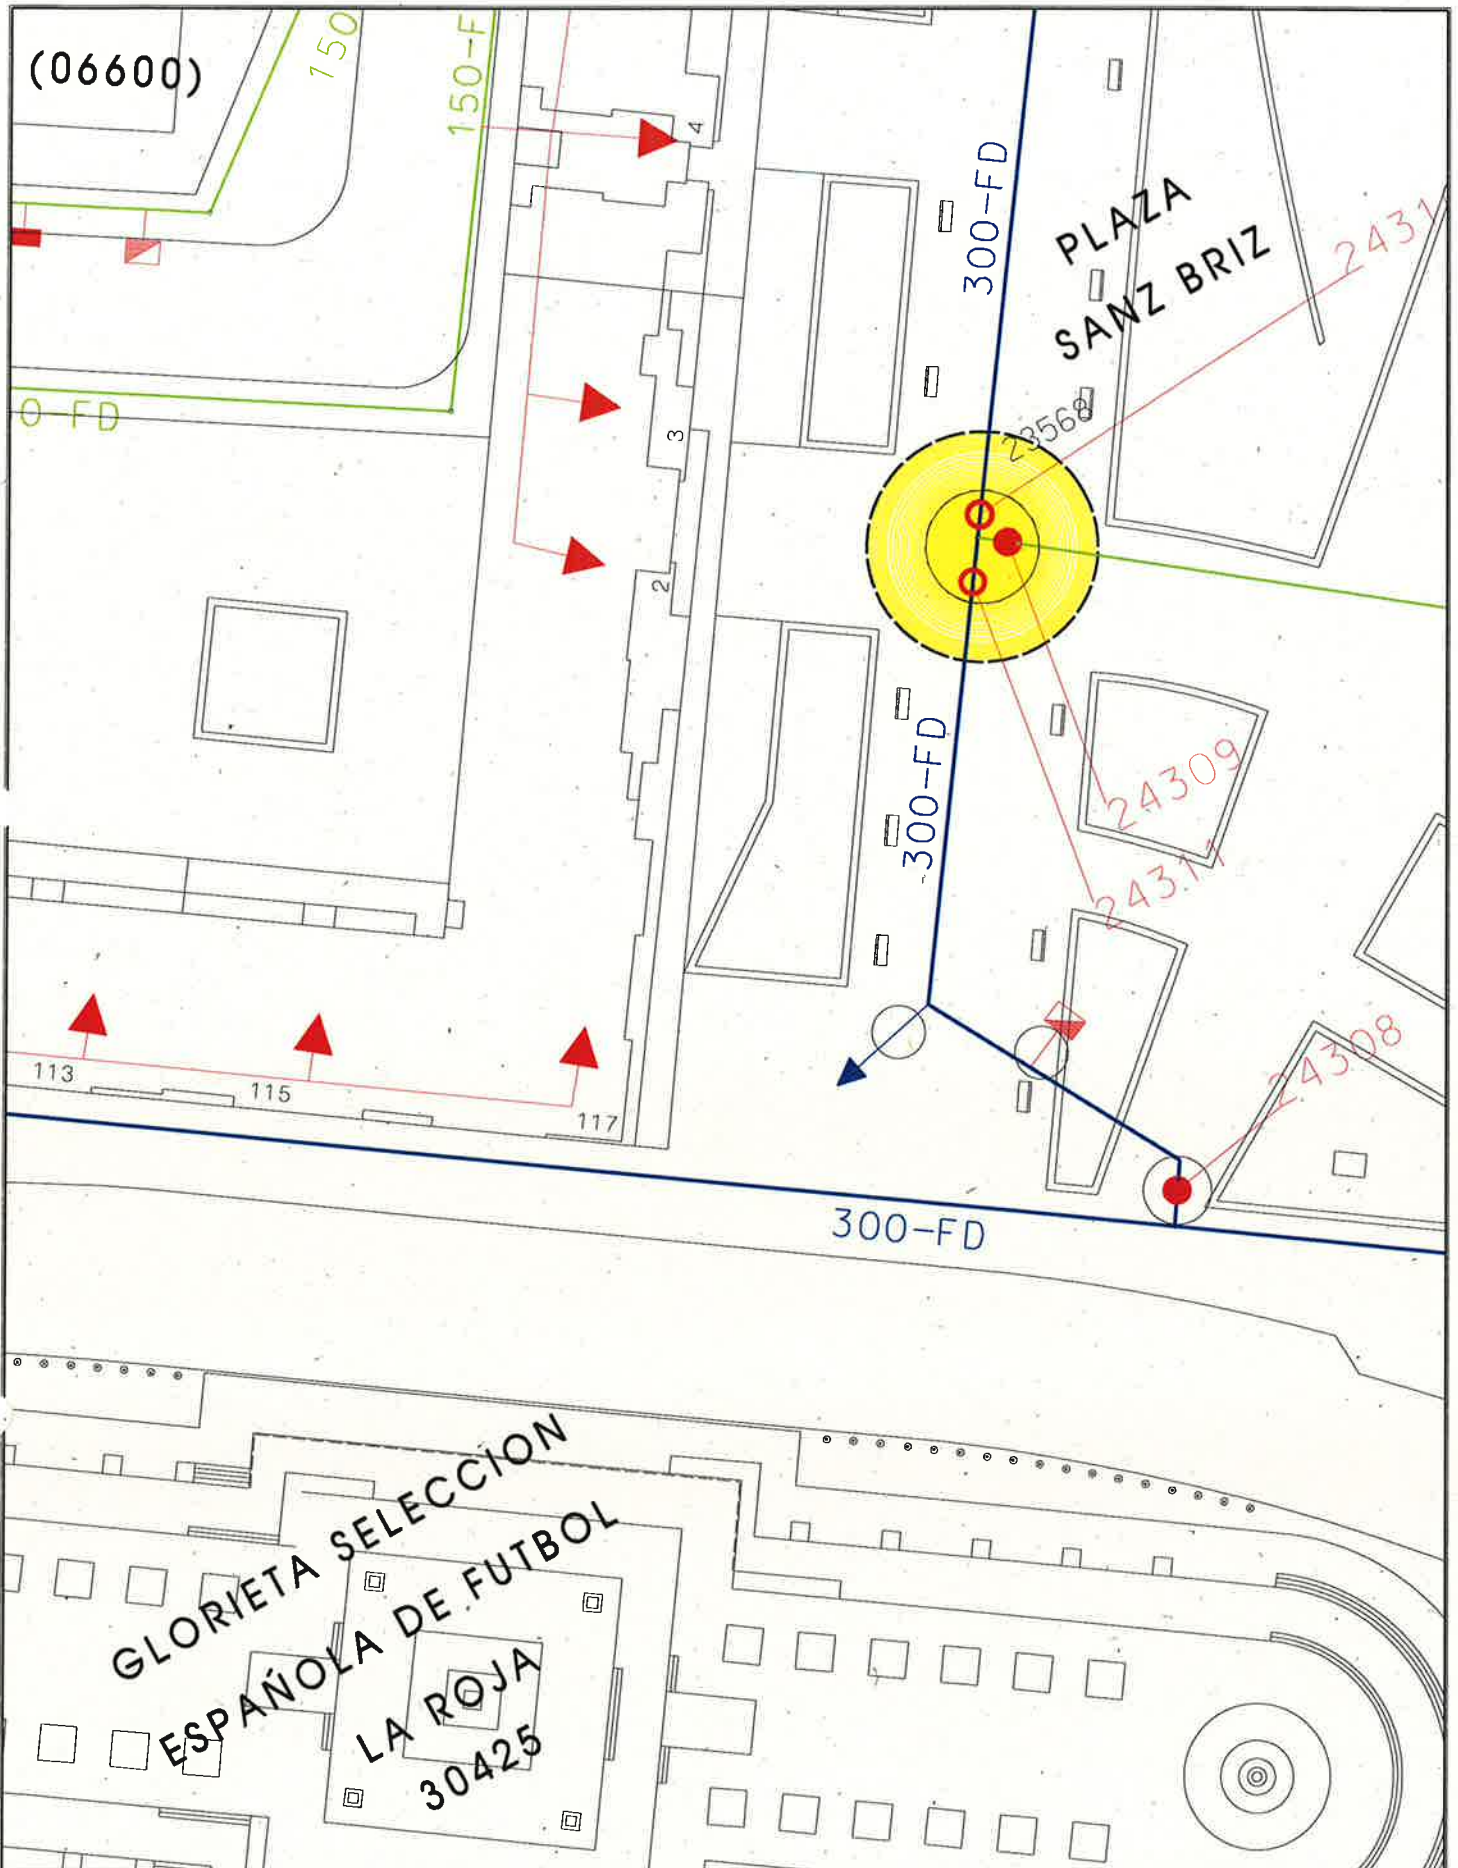

MEMORIA VALORADA DE:

**ADAPTACIÓN DE ACCESO A OPERACIÓN DE  
VÁLULAS DE LA RED DE ABASTECIMIENTO**

ESCALA ORIGINAL A4  
1:500

ESCALA GRAFICA

PLANO:

**SITUACIÓN DE LA CAMARA 23565**

MAYO 2015  
PLANO Nº60

SERVICIO DE EXPLOTACIÓN  
DE REDES Y CARTOGRAFIA