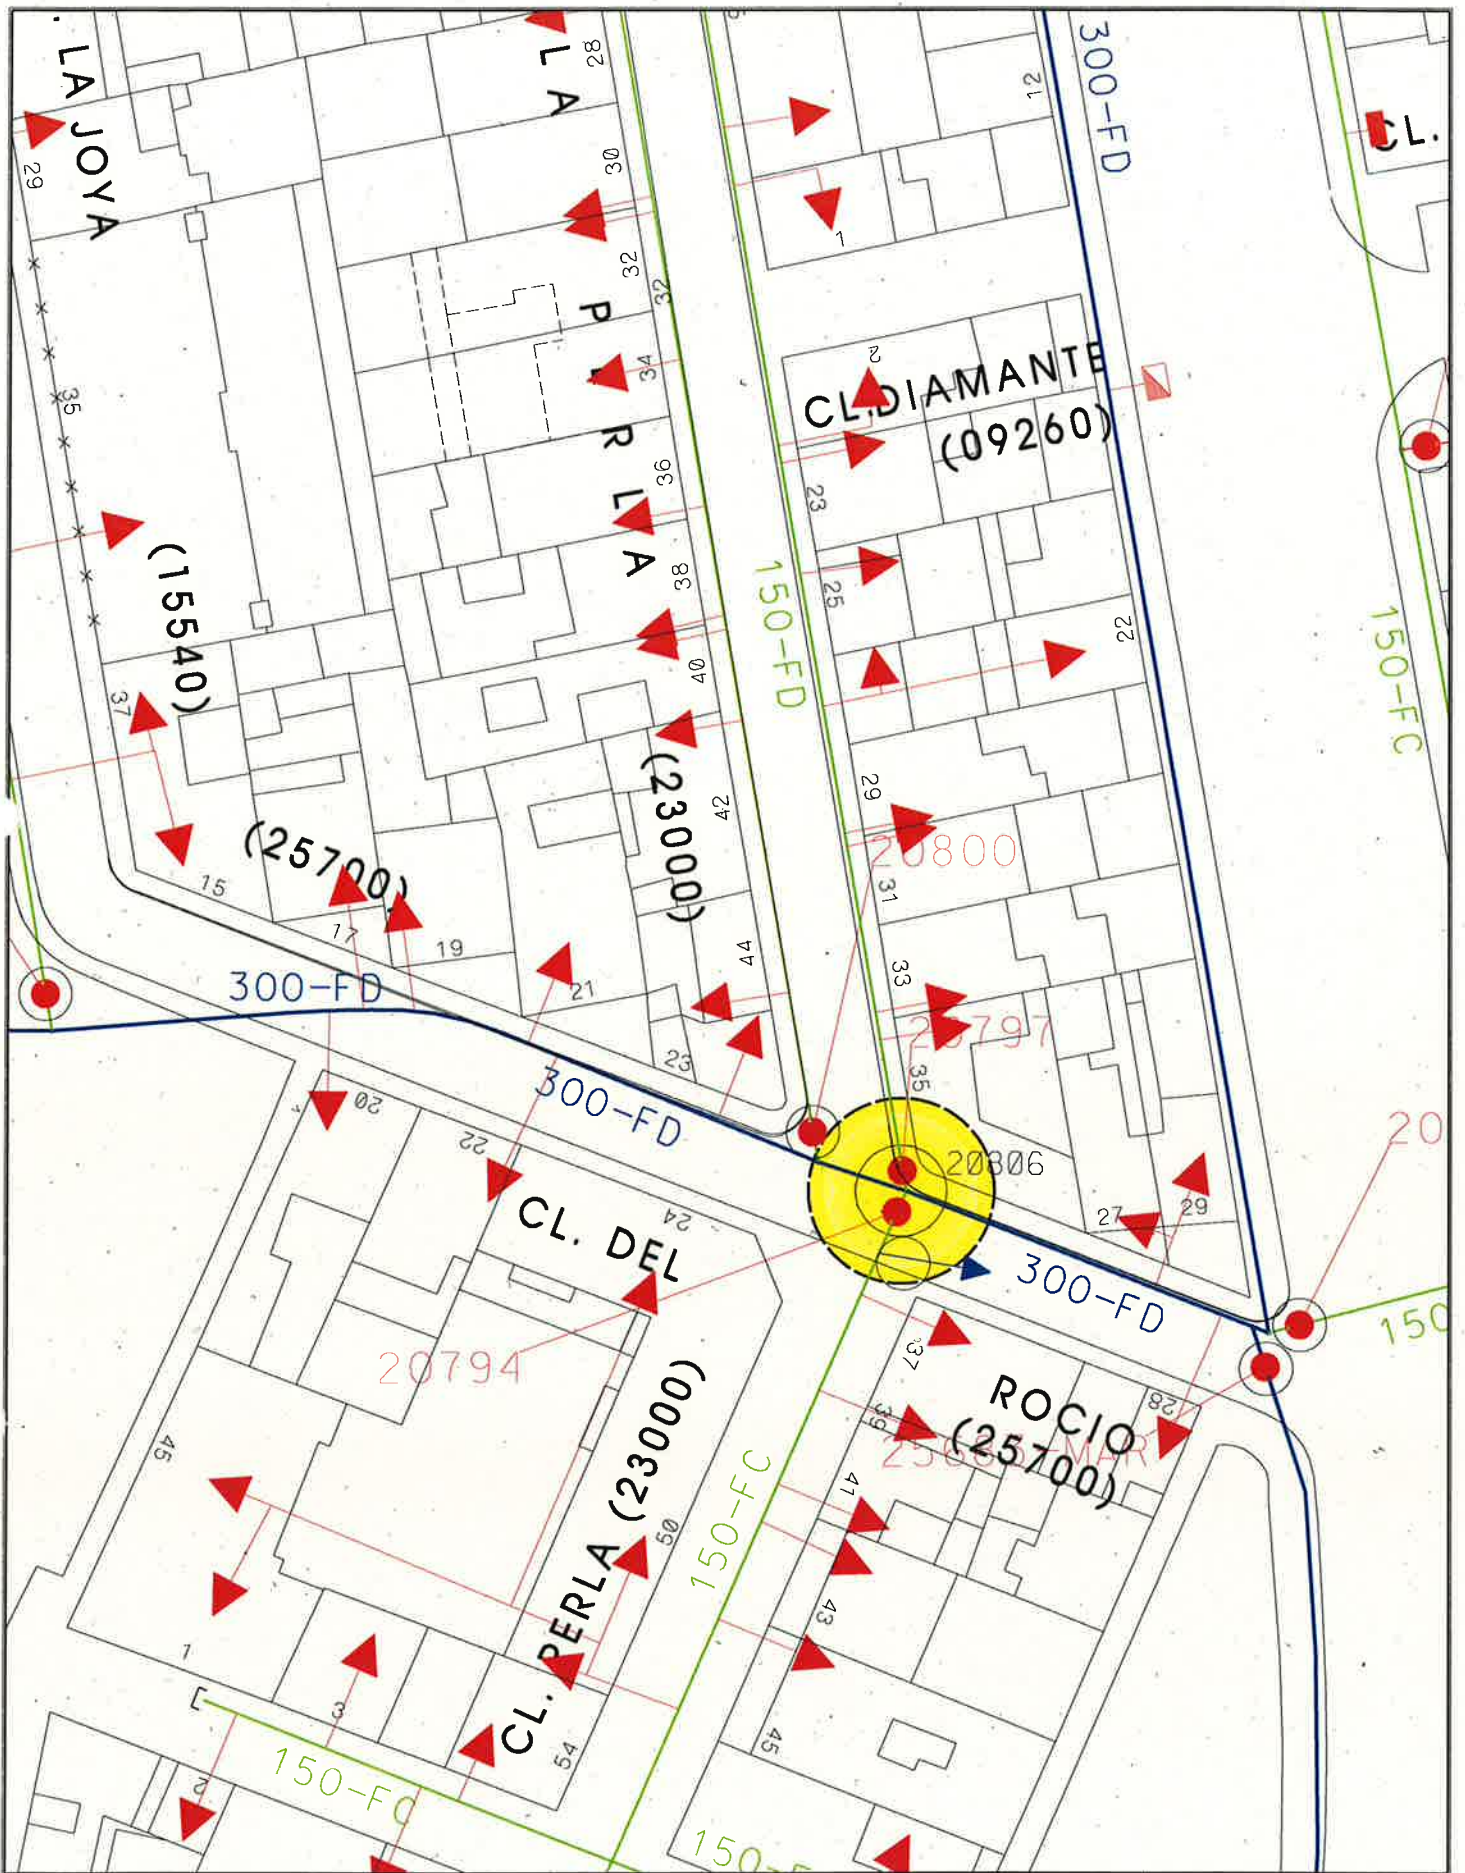

MEMORIA VALORADA DE:

**ADAPTACIÓN DE ACCESO A OPERACIÓN DE
VÁLULAS DE LA RED DE ABASTECIMIENTO**

ESCALA ORIGINAL A4
1:500

ESCALA GRAFICA

PLANO:

SITUACIÓN DE LA CAMARA 20806

MAYO 2015
PLANO Nº 51

SERVICIO DE EXPLOTACIÓN
DE REDES Y CARTOGRAFIA