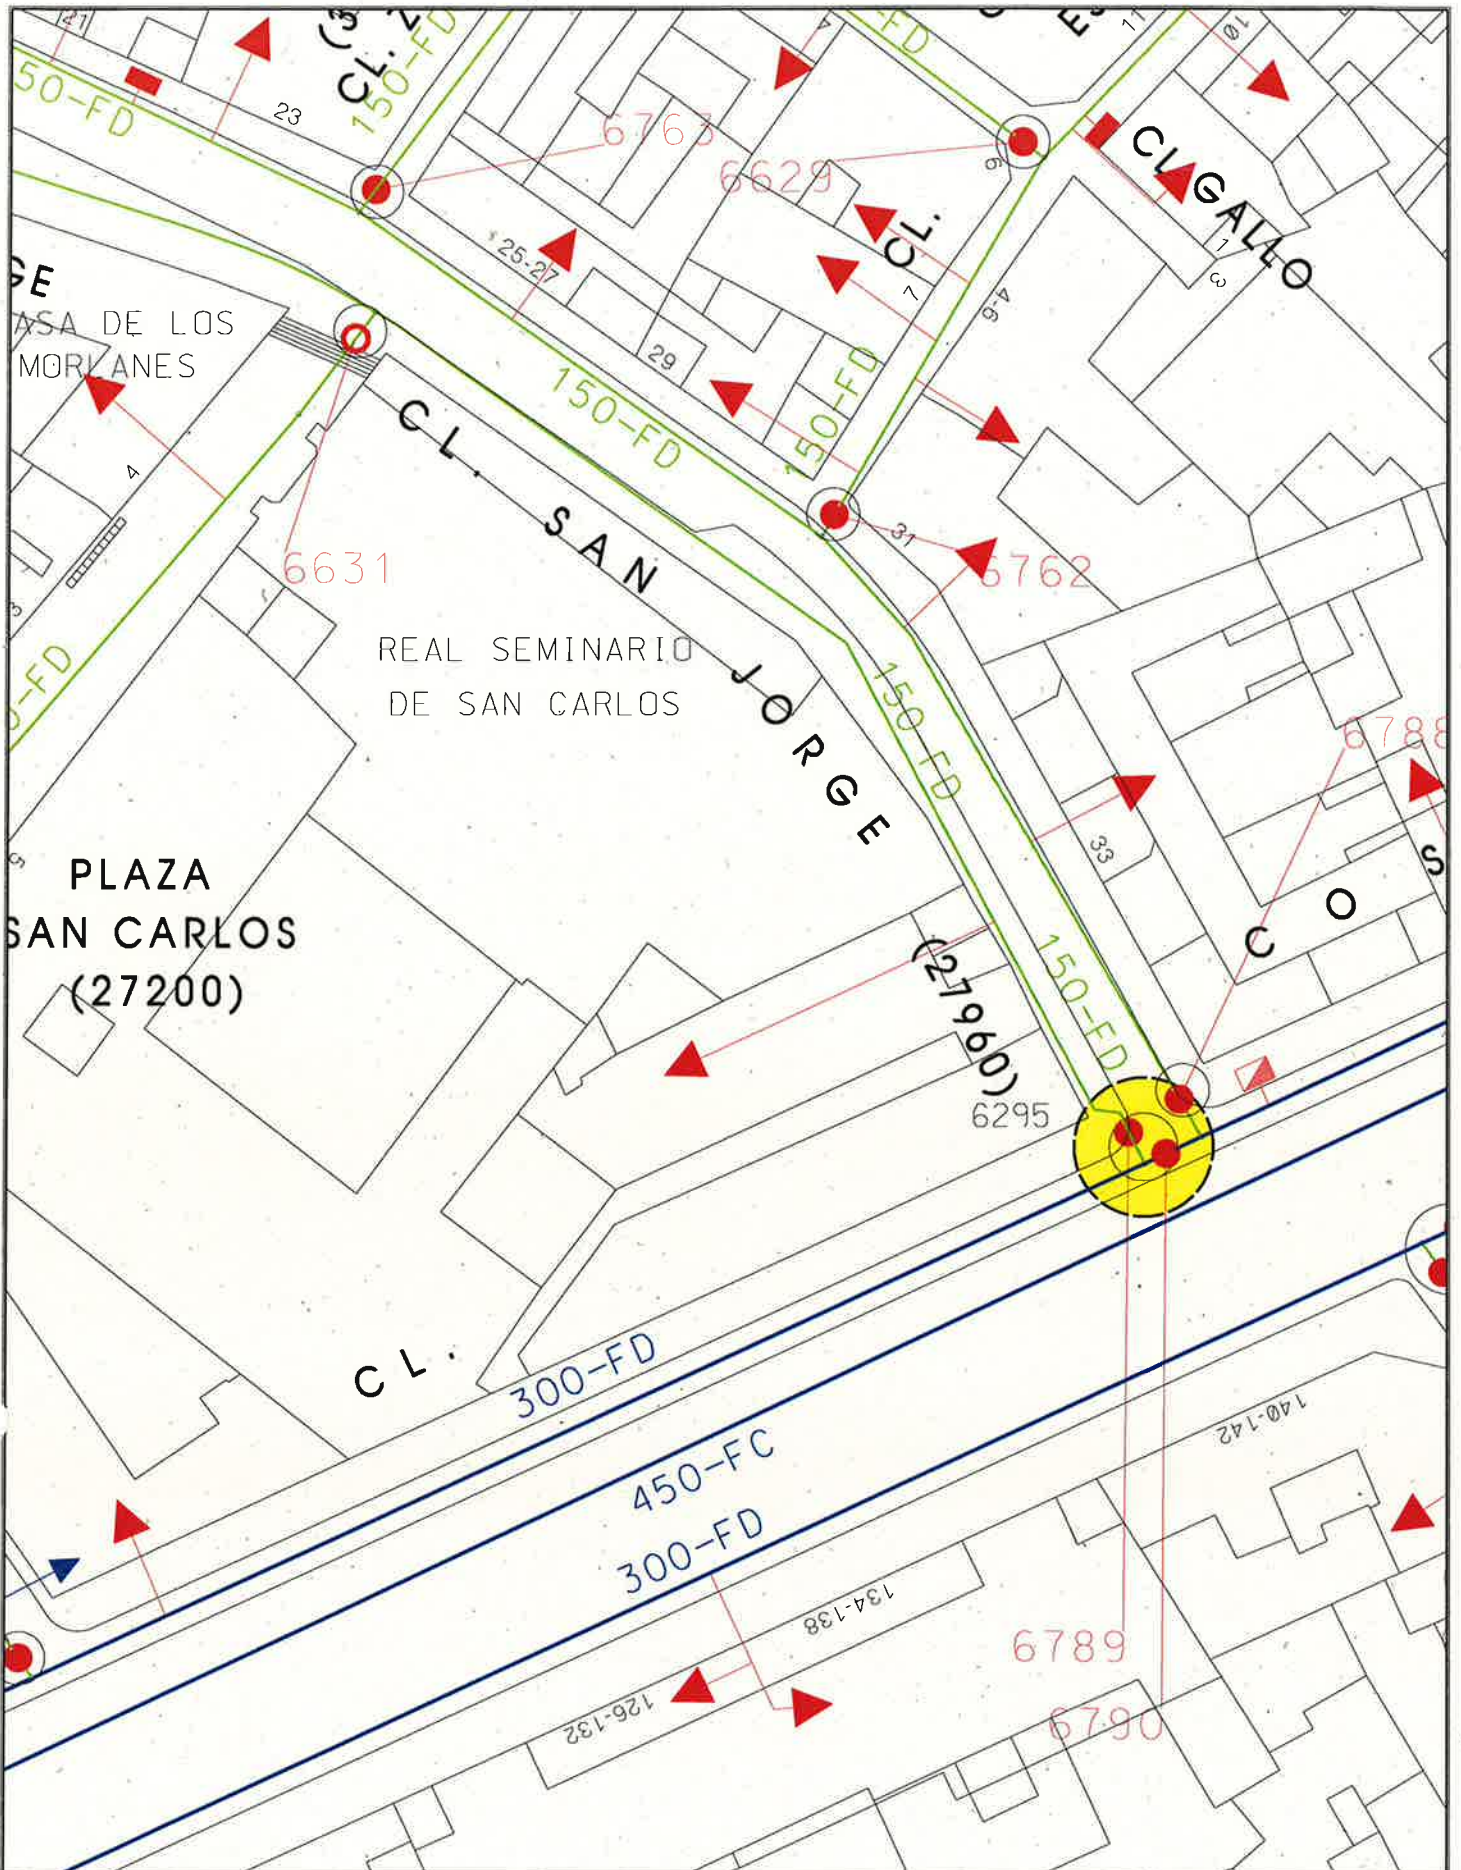

MEMORIA VALORADA DE:

**ADAPTACIÓN DE ACCESO A OPERACIÓN DE  
VÁLULAS DE LA RED DE ABASTECIMIENTO**

ESCALA ORIGINAL A4  
1:500

ESCALA GRAFICA

PLANO:

**SITUACIÓN DE LA CAMARA 6173**

MAYO 2015  
PLANO Nº 24

SERVICIO DE EXPLOTACIÓN  
DE REDES Y CARTOGRAFIA