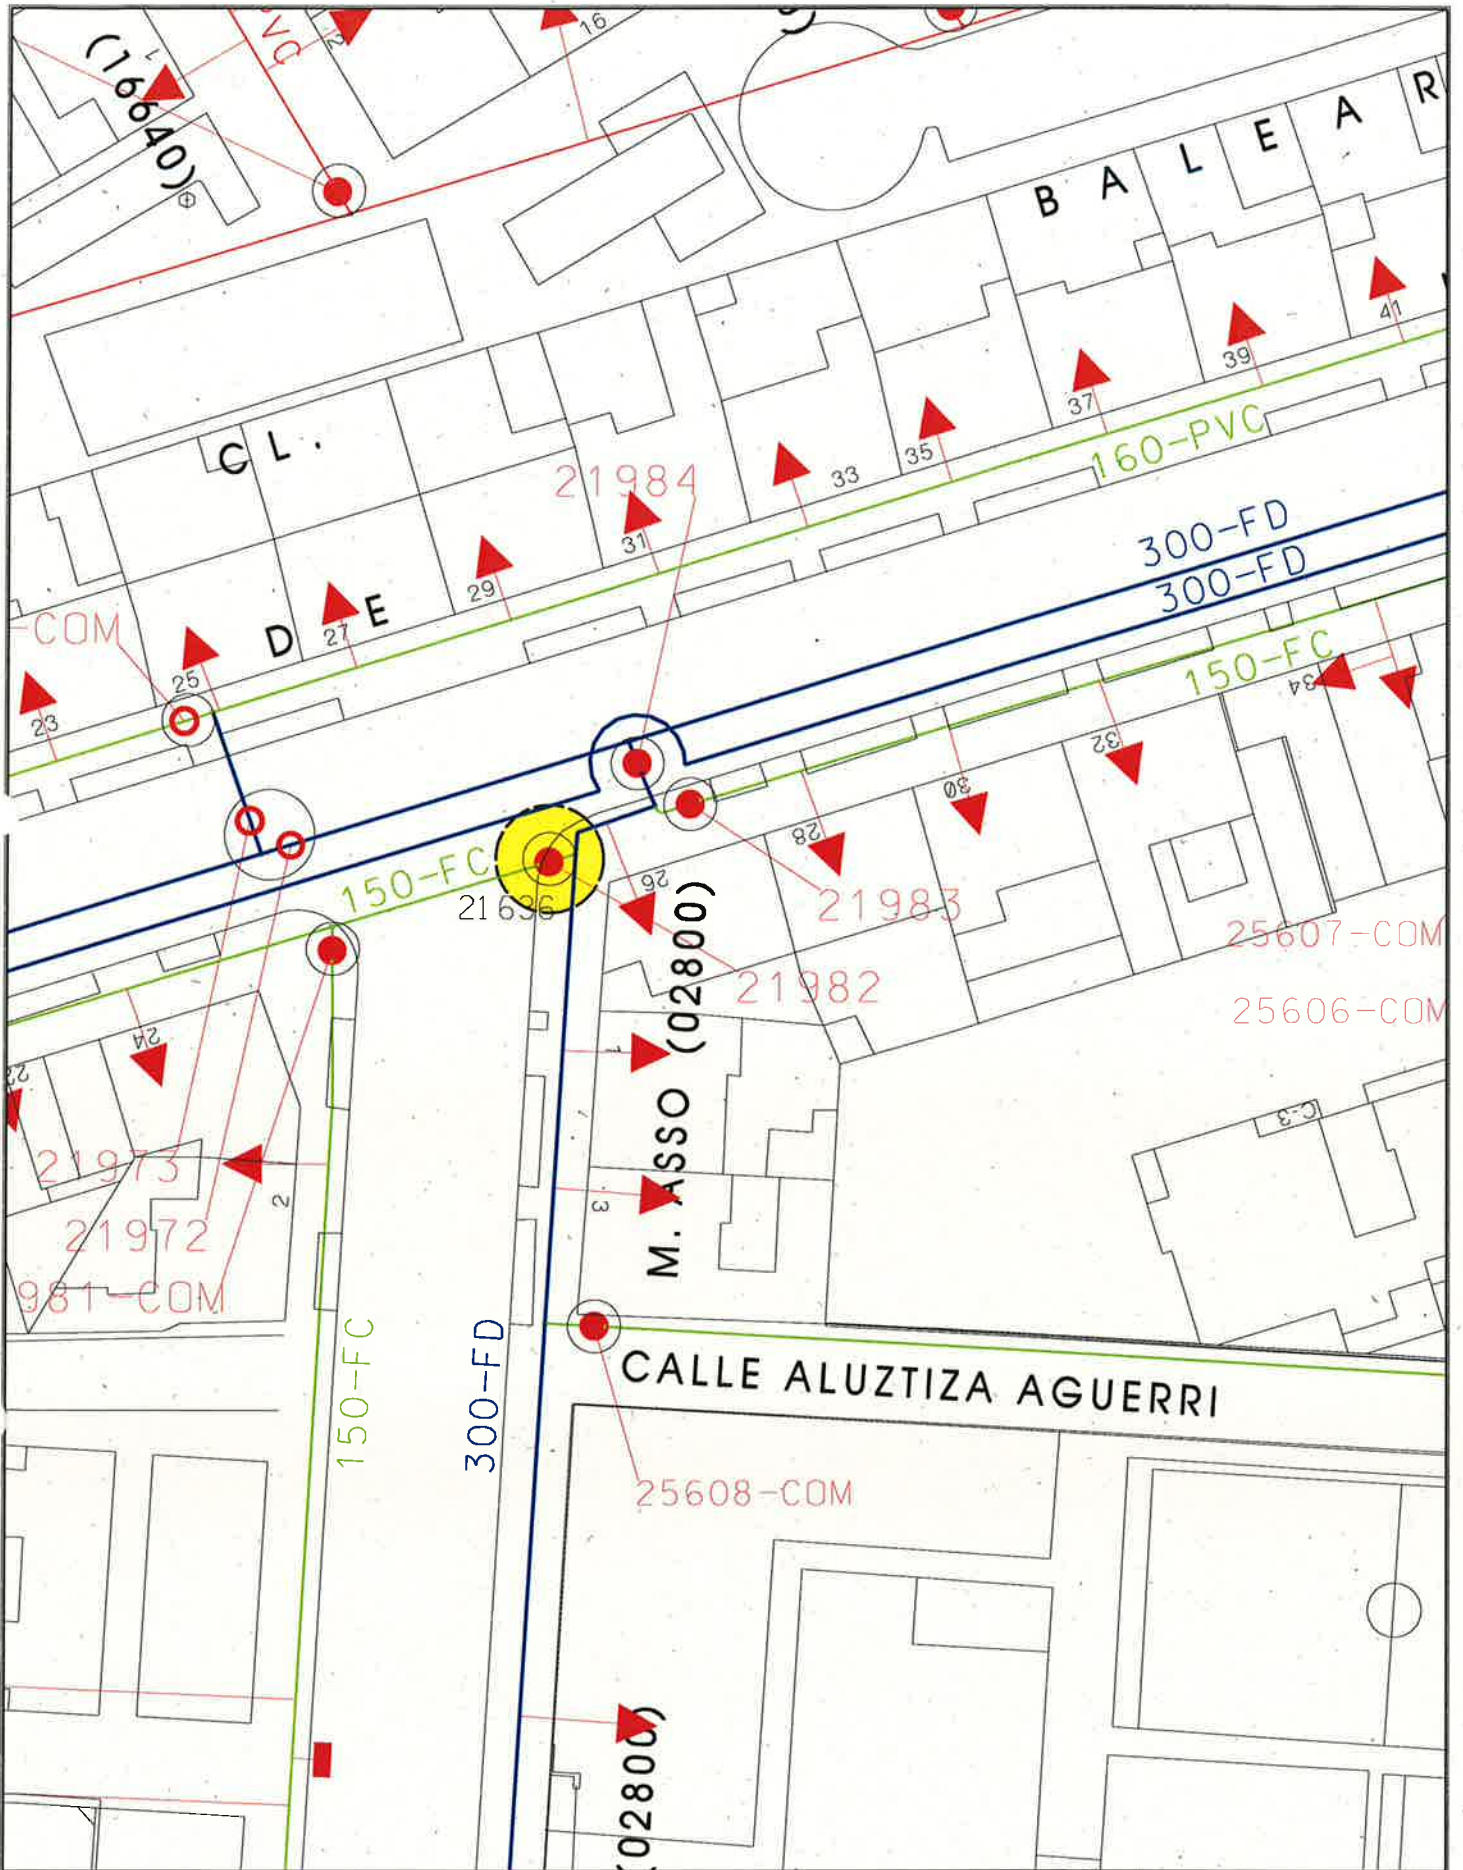

## ADAPTACIÓN DE ACCESO A OPERACIÓN DE VÁLULAS DE LA RED DE ABASTECIMIENTO

ESCALA ORIGINAL A4  
1:500

ESCALA GRAFICA

PLANO:

SITUACIÓN DE LA CAMARA 21169

MAYO 2015  
PLANO Nº 53

SERVICIO DE EXPLOTACIÓN  
DE REDES Y CARTOGRAFIA