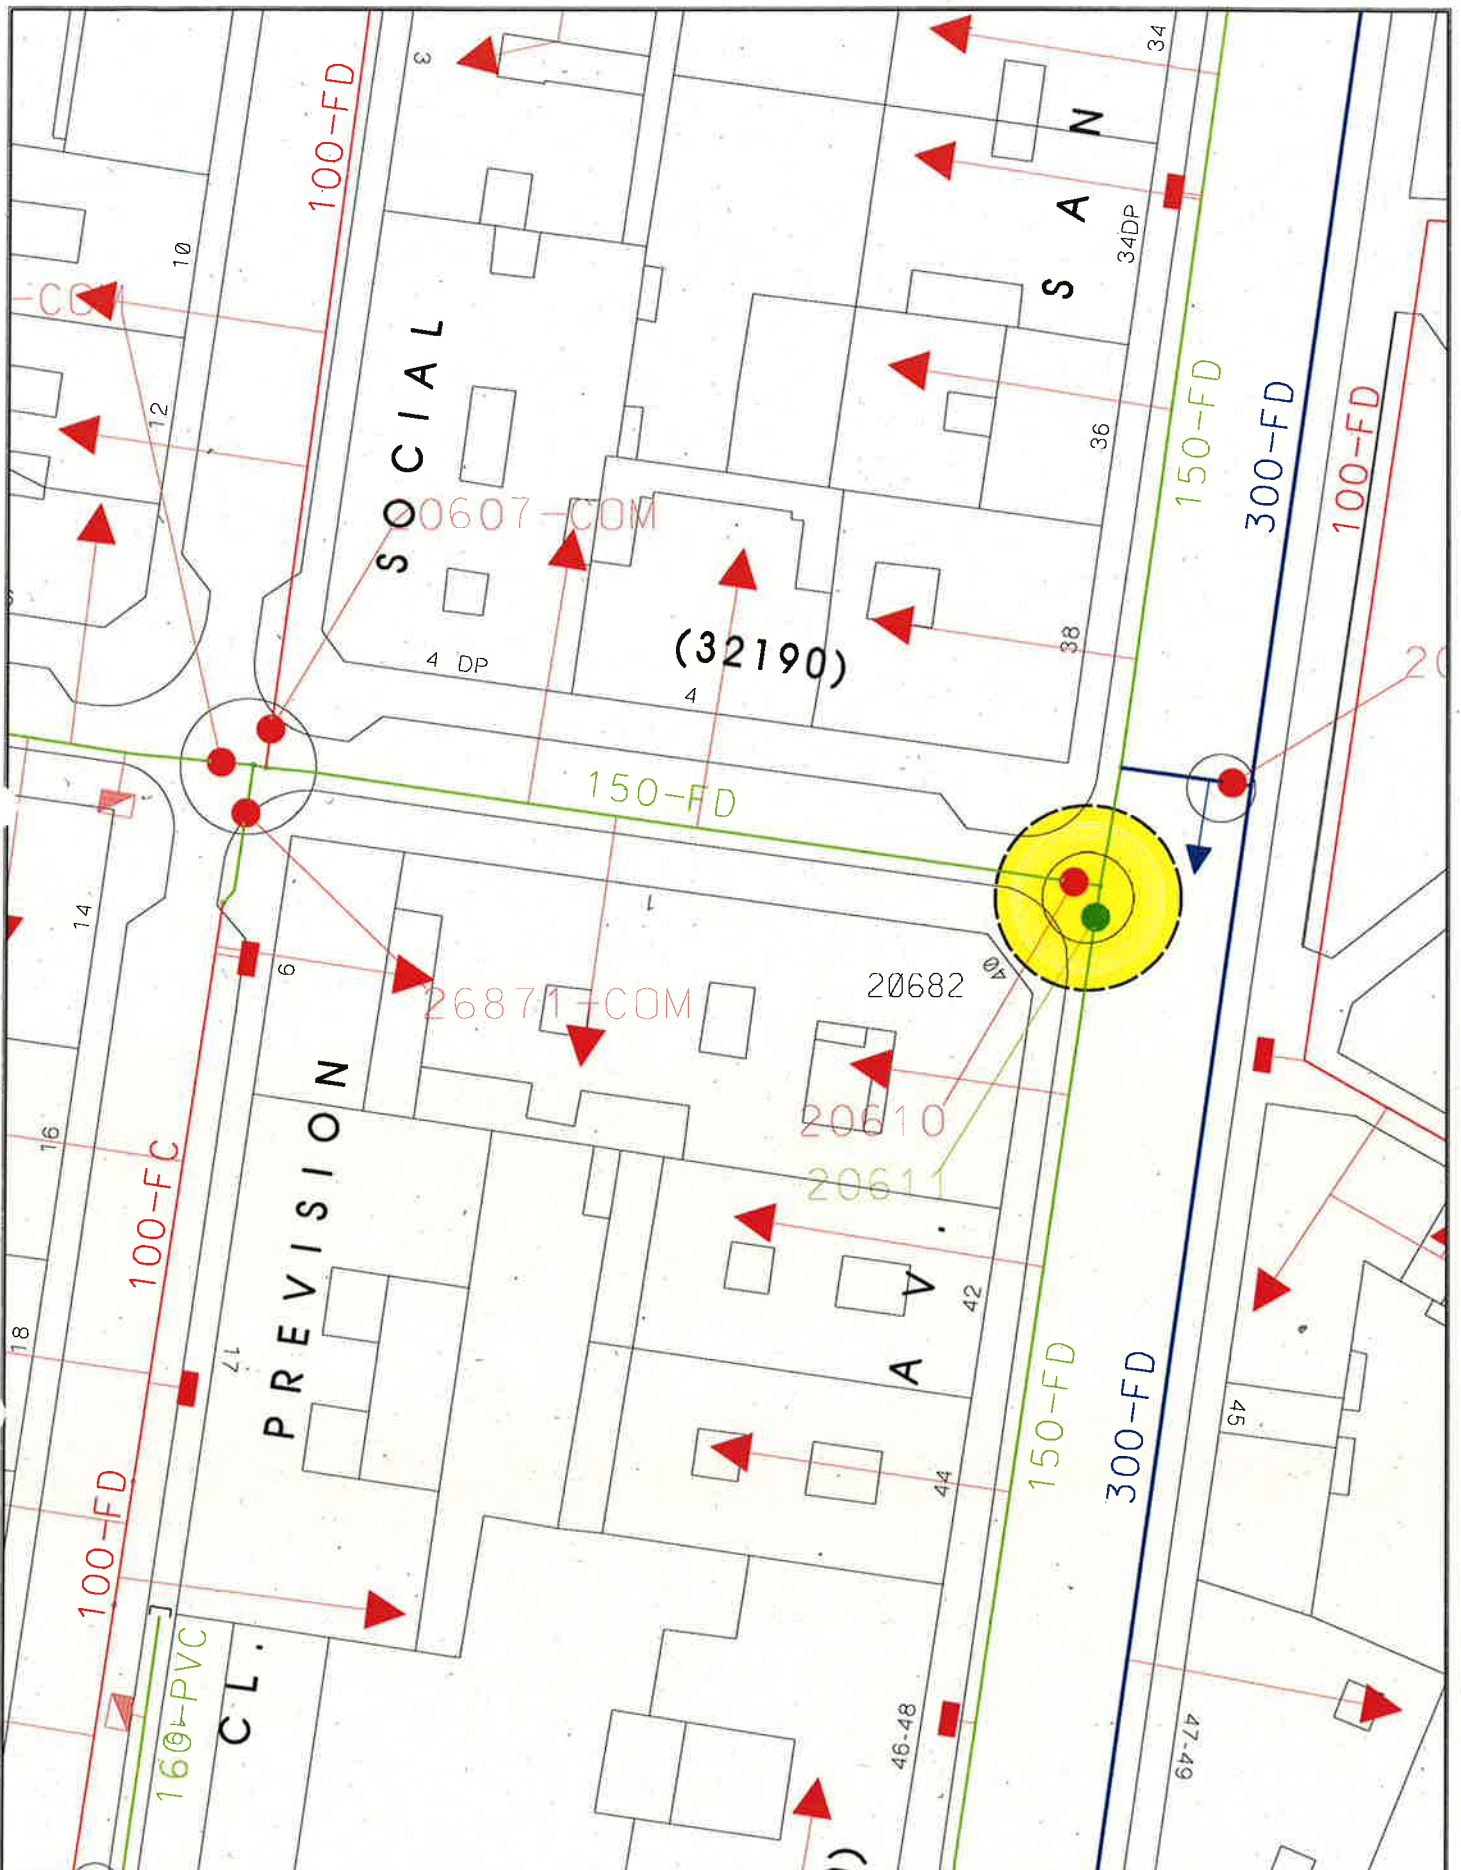

MEMORIA VALORADA DE:

**ADAPTACIÓN DE ACCESO A OPERACIÓN DE  
VÁLULAS DE LA RED DE ABASTECIMIENTO**

ESCALA ORIGINAL A4  
1:500

ESCALA GRAFICA

PLANO:

**SITUACIÓN DE LA CAMARA 20516**

MAYO 2015  
PLANO Nº 47

SERVICIO DE EXPLOTACIÓN  
DE REDES Y CARTOGRAFIA