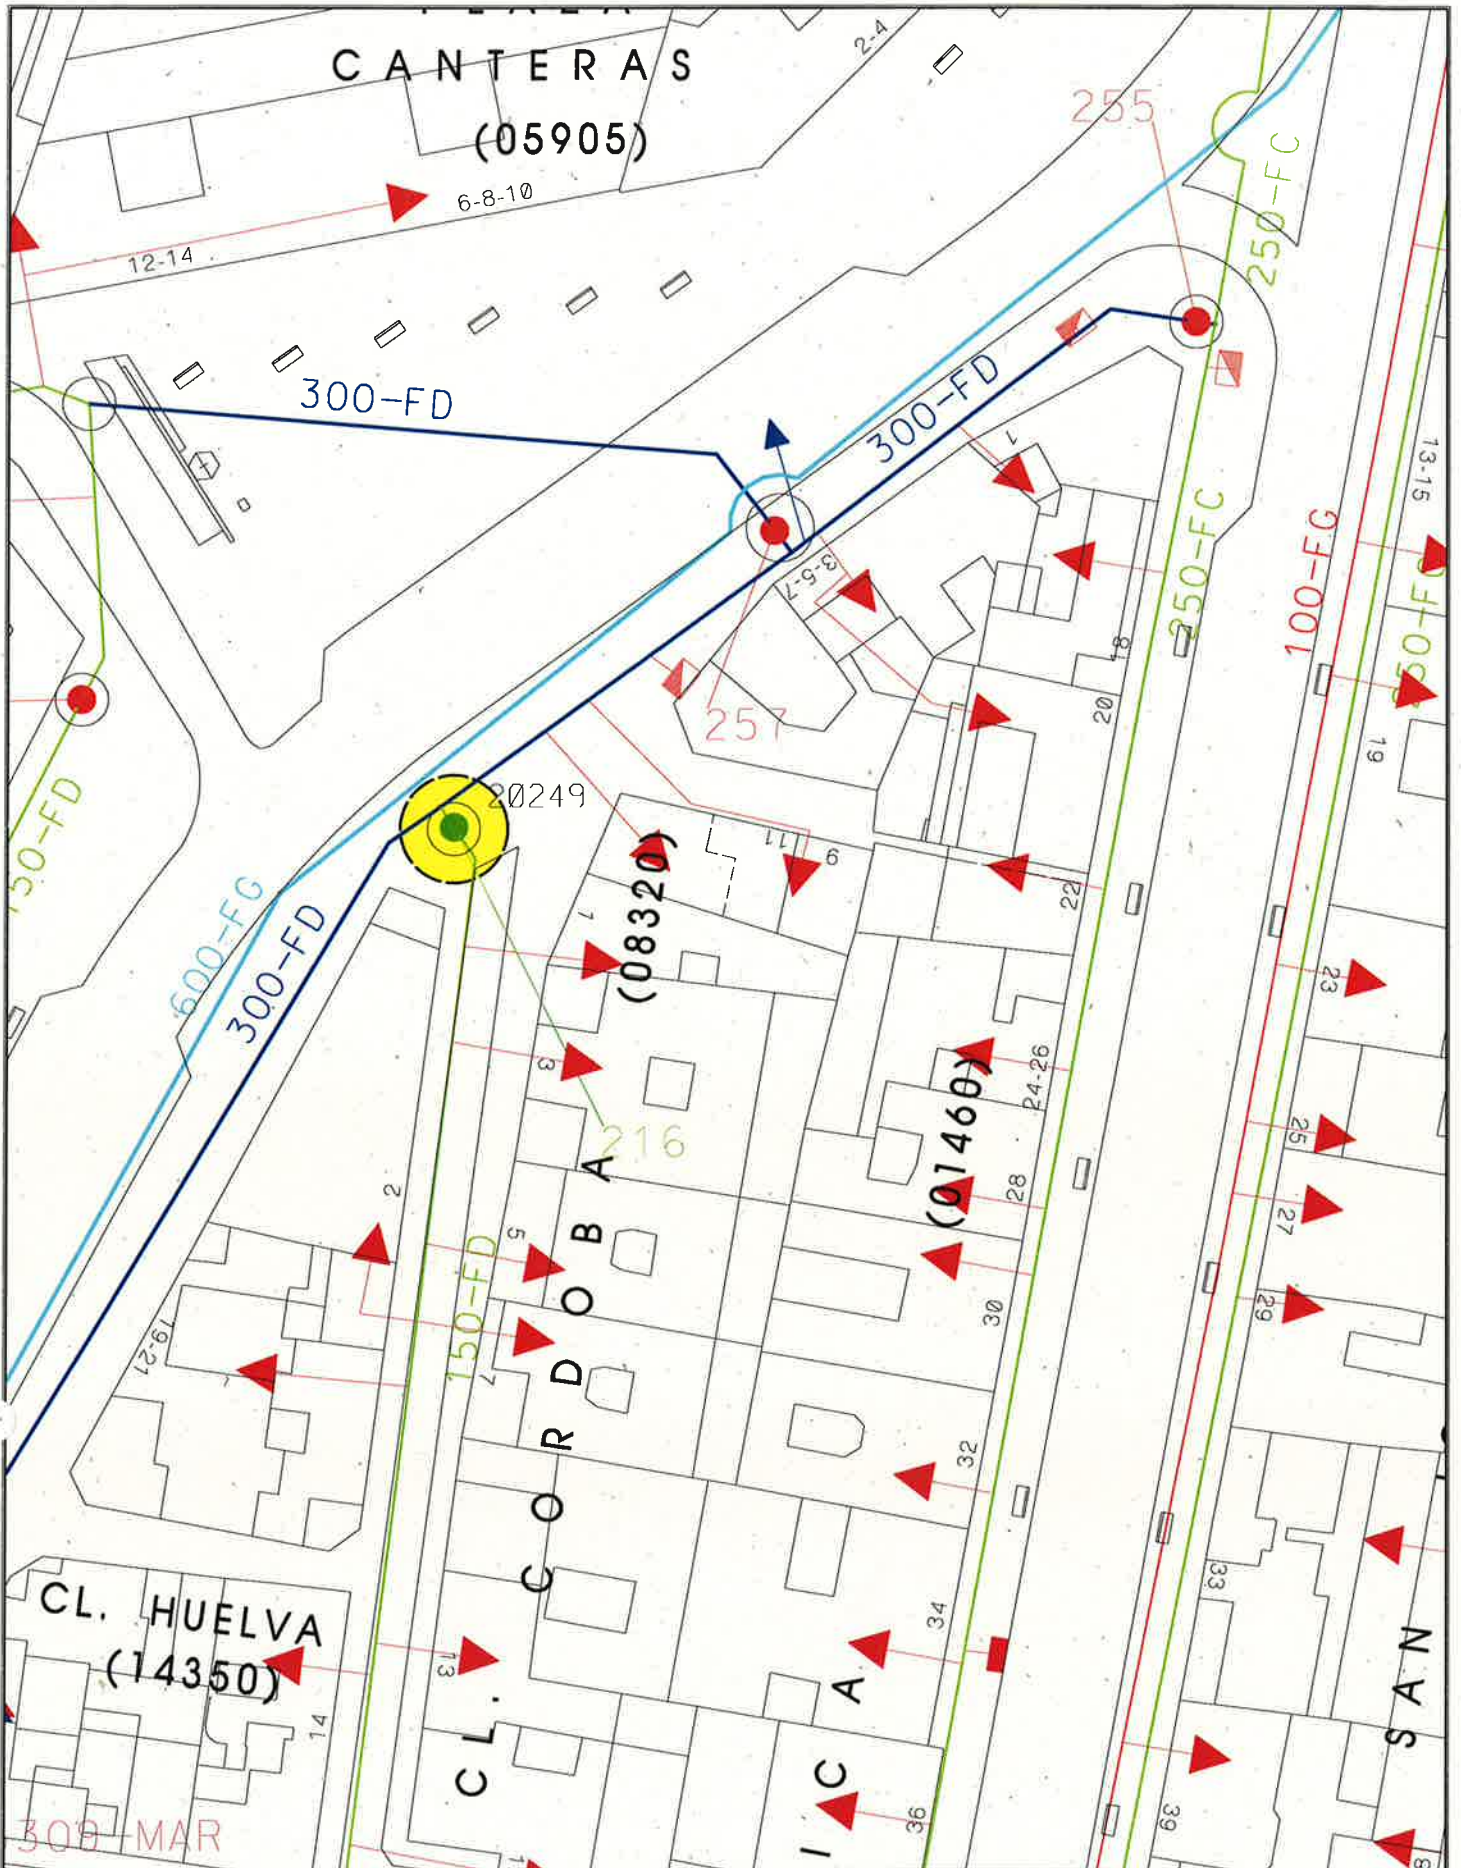

ESCALA ORIGINAL A4  
1:500

ESCALA GRAFICA

PLANO:

**SITUACIÓN DE LA CAMARA 20123**

MAYO 2015  
PLANO Nº 42

SERVICIO DE EXPLOTACIÓN  
DE REDES Y CARTOGRAFIA

MEMORIA VALORADA DE:

**ADAPTACIÓN DE ACCESO A OPERACIÓN DE  
VÁLULAS DE LA RED DE ABASTECIMIENTO**