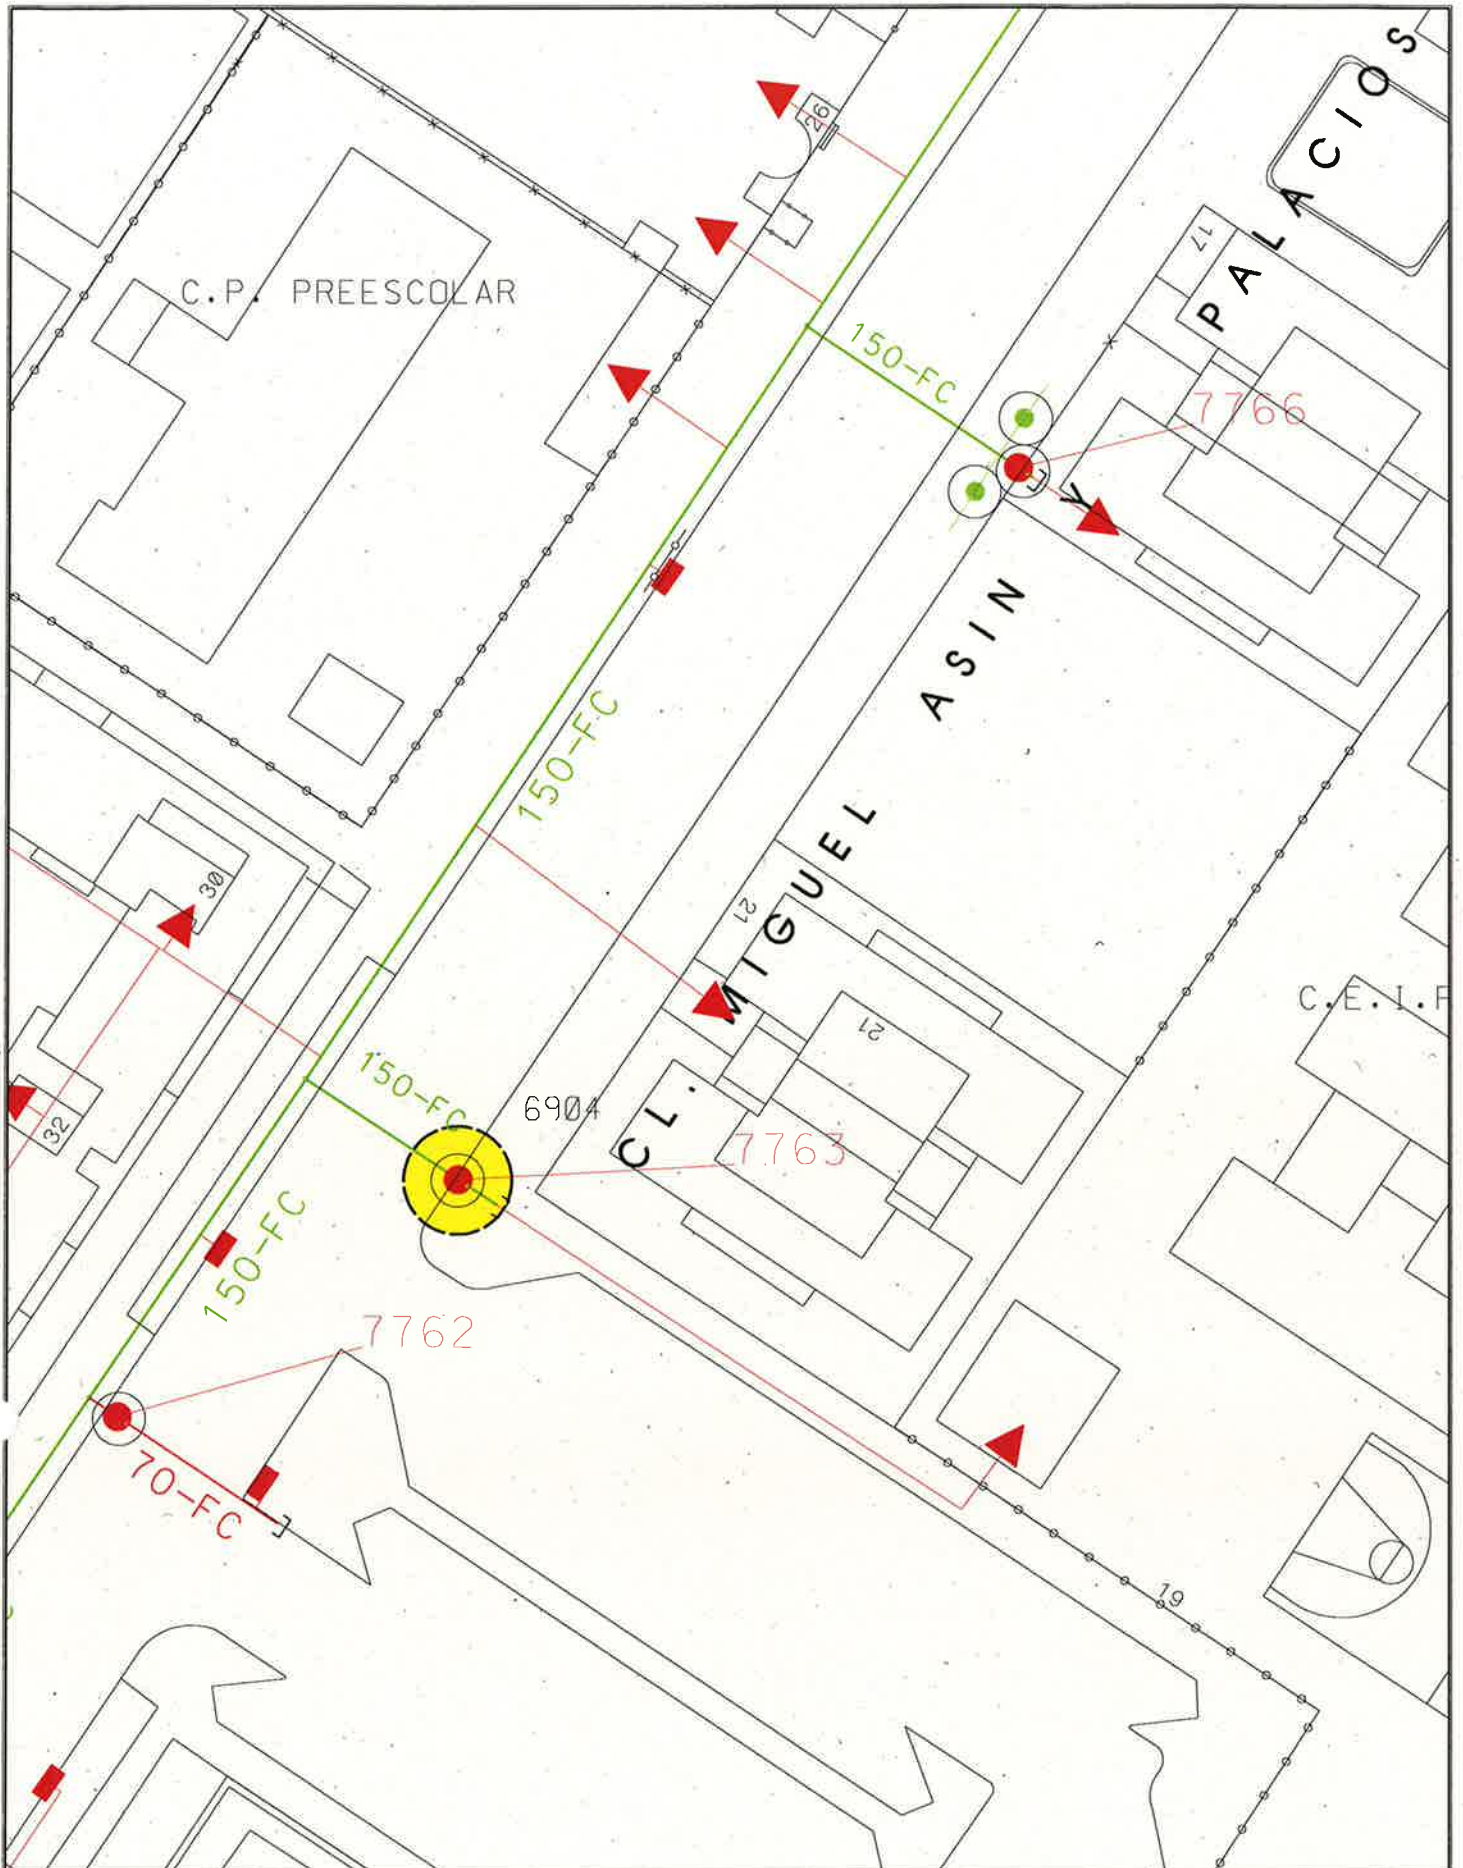

ESCALA ORIGINAL A4  
1:500

ESCALA GRAFICA

PLANO:

**SITUACIÓN DE LA CAMARA 6887**

MAYO 2015  
PLANO Nº 32

SERVICIO DE EXPLOTACIÓN  
DE REDES Y CARTOGRAFIA

MEMORIA VALORADA DE:

**ADAPTACIÓN DE ACCESO A OPERACIÓN DE  
VÁLULAS DE LA RED DE ABASTECIMIENTO**