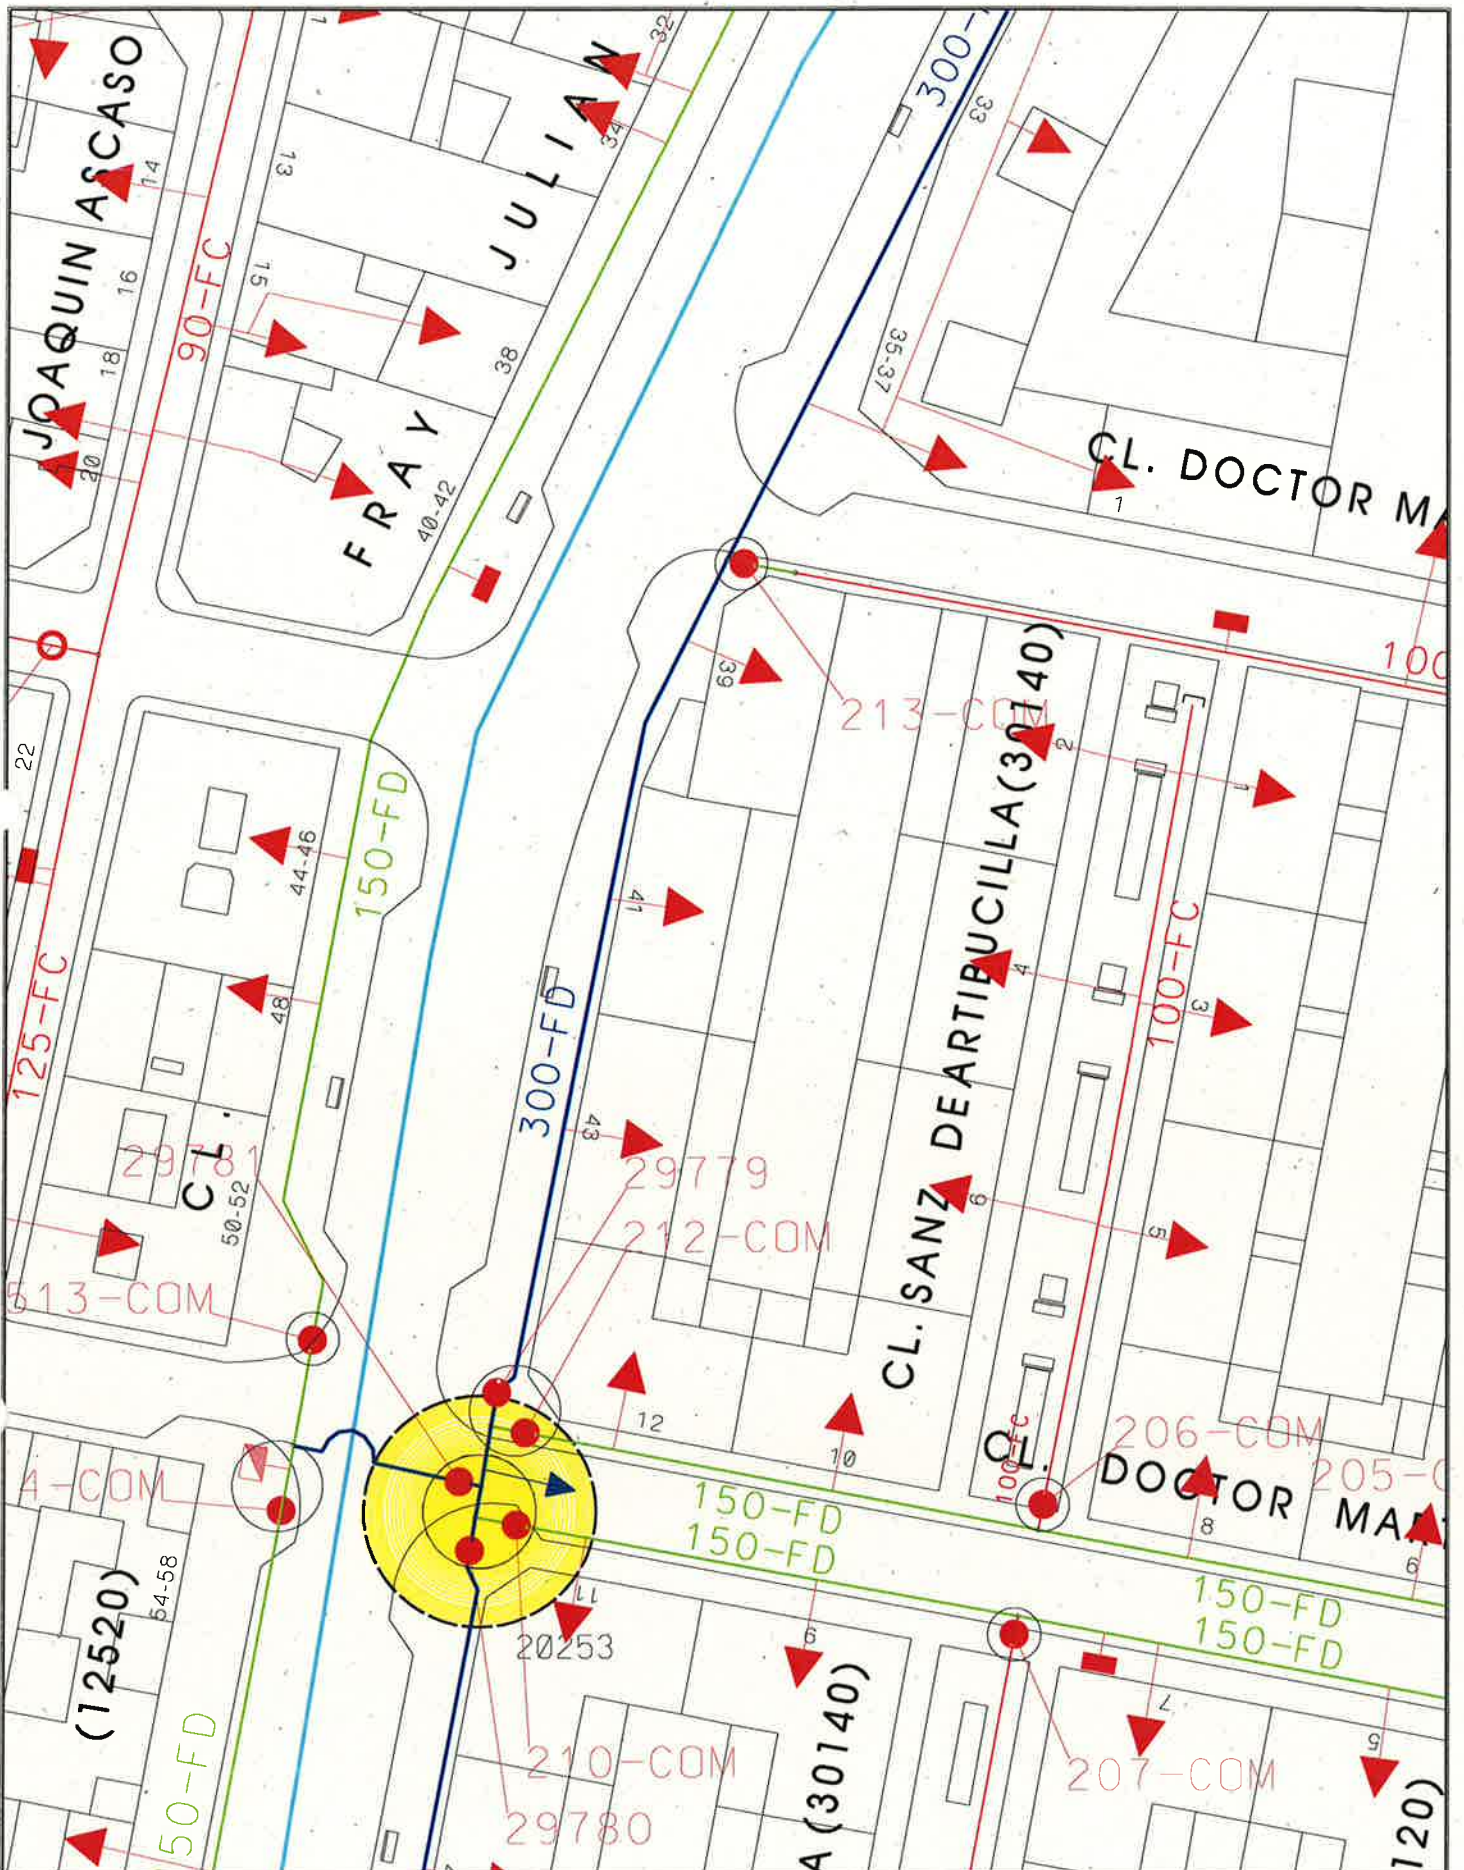

ESCALA ORIGINAL A4  
1:500

ESCALA GRAFICA

PLANO:

**SITUACIÓN DE LA CAMARA 20252**

MAYO 2015  
PLANO Nº 44

SERVICIO DE EXPLOTACIÓN  
DE REDES Y CARTOGRAFIA

MEMORIA VALORADA DE: