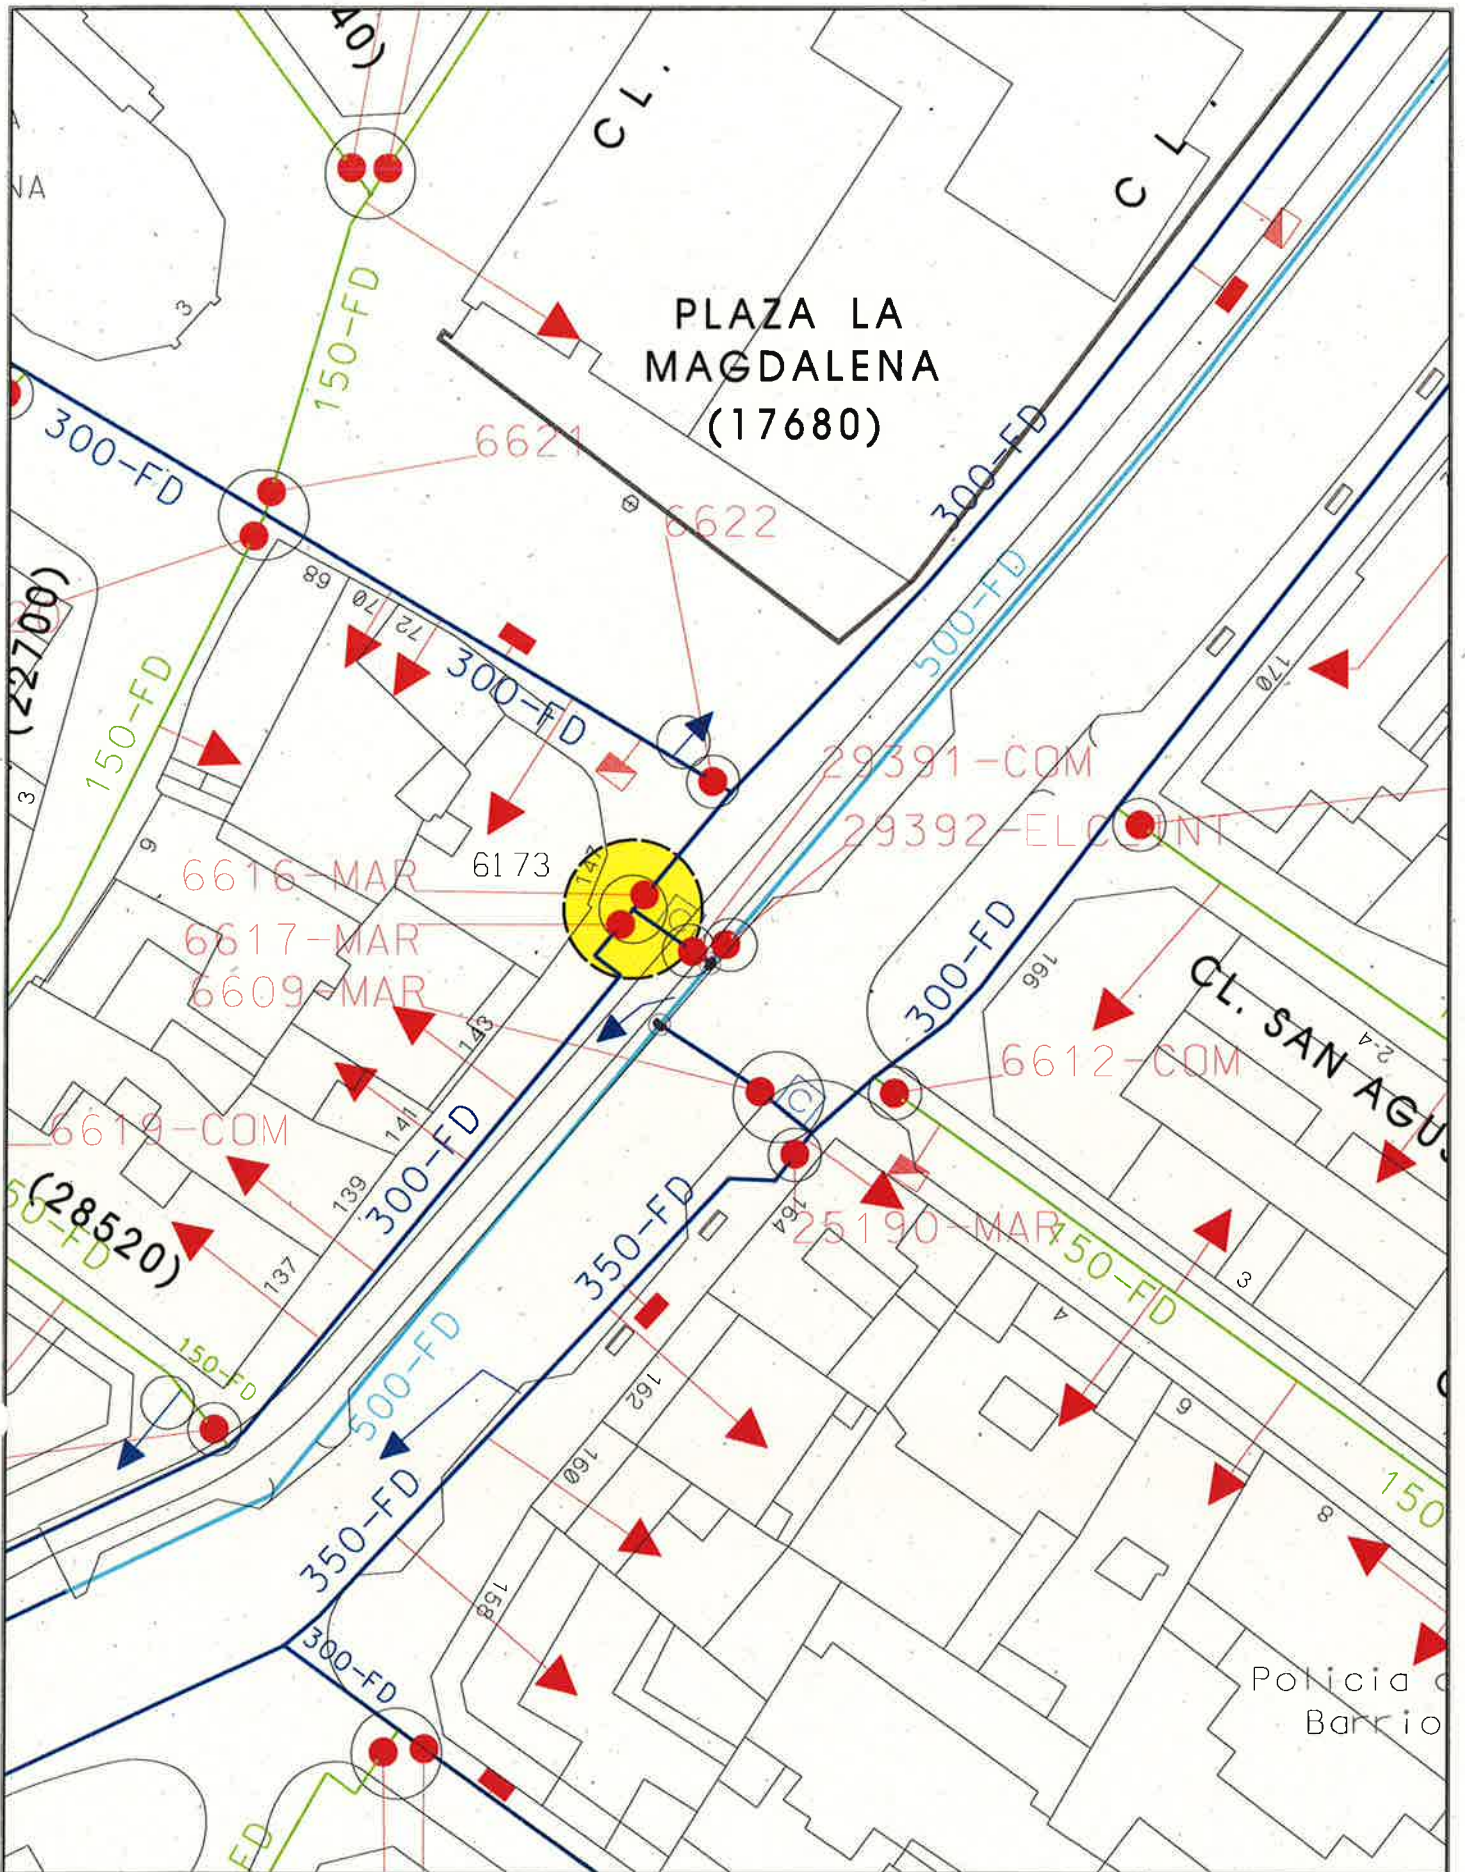

MEMORIA VALORADA DE:

**ADAPTACIÓN DE ACCESO A OPERACIÓN DE  
VÁLULAS DE LA RED DE ABASTECIMIENTO**

ESCALA ORIGINAL A4  
1:500

ESCALA GRAFICA

PLANO:  
**SITUACIÓN DE LA CAMARA 6042**

MAYO 2015  
PLANO Nº22

SERVICIO DE EXPLOTACIÓN  
DE REDES Y CARTOGRAFIA

MEMORIA VALORADA DE:

**ADAPTACIÓN DE ACCESO A OPERACIÓN DE  
VÁLULAS DE LA RED DE ABASTECIMIENTO**

ESCALA ORIGINAL A4  
1:500

ESCALA GRAFICA

PLANO:

**SITUACIÓN DE LA CAMARA 6157**

MAYO 2015  
PLANO Nº23

SERVICIO DE EXPLOTACIÓN  
DE REDES Y CARTOGRAFIA

MEMORIA VALORADA DE:

**ADAPTACIÓN DE ACCESO A OPERACIÓN DE  
VÁLULAS DE LA RED DE ABASTECIMIENTO**

ESCALA ORIGINAL A4  
1:500

ESCALA GRAFICA

PLANO:

**SITUACIÓN DE LA CAMARA 6173**

MAYO 2015  
PLANO Nº 24

SERVICIO DE EXPLOTACIÓN  
DE REDES Y CARTOGRAFIA