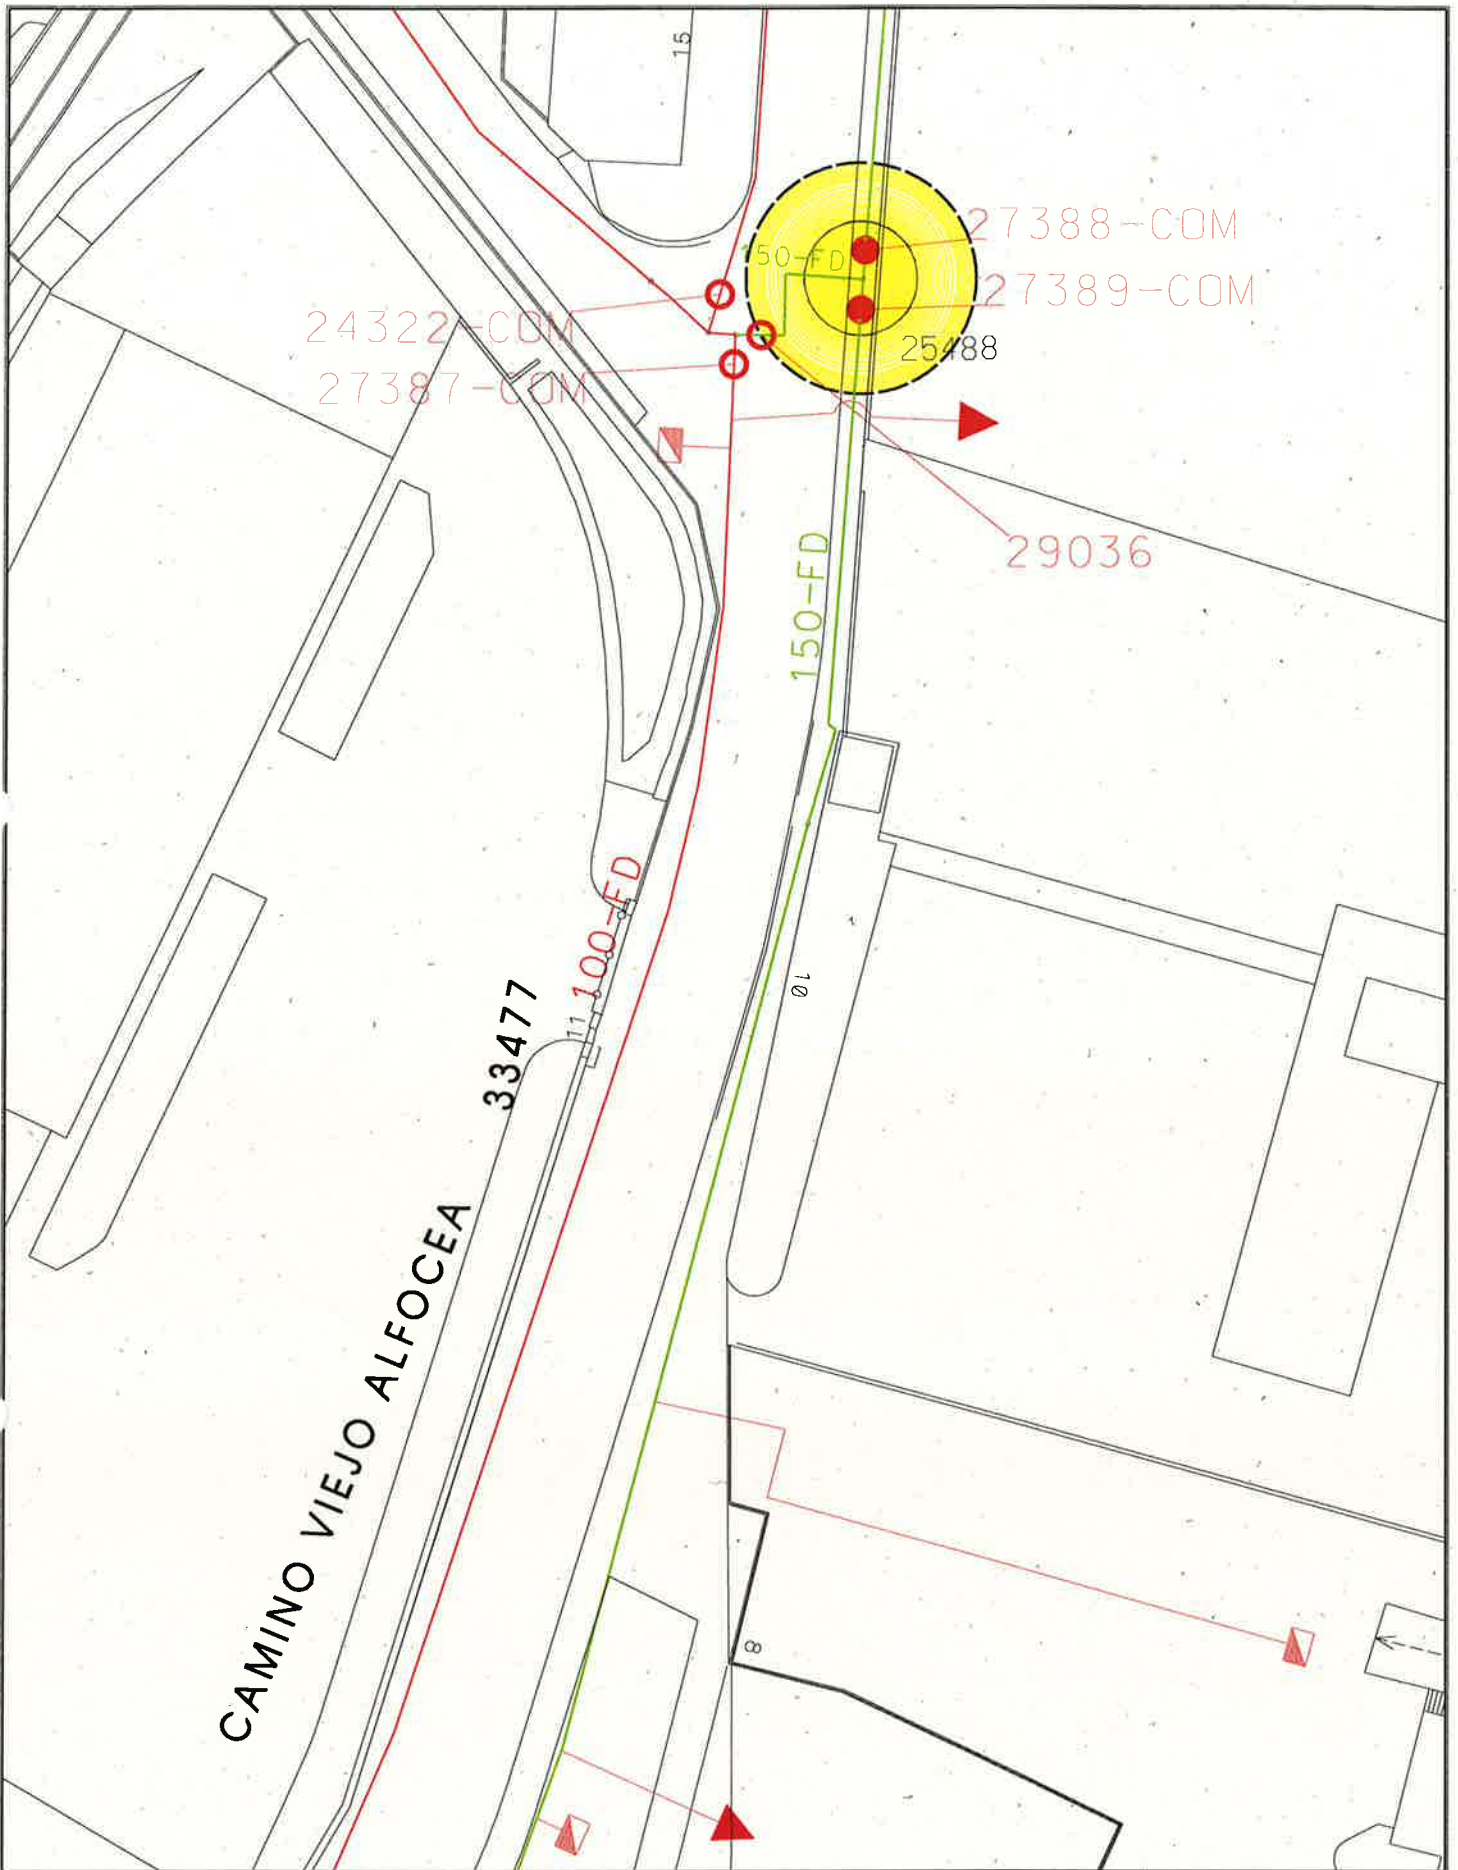

MEMORIA VALORADA DE:

**ADAPTACIÓN DE ACCESO A OPERACIÓN DE  
VÁLULAS DE LA RED DE ABASTECIMIENTO**

ESCALA ORIGINAL A4  
1:500

ESCALA GRAFICA

PLANO:

**SITUACIÓN DE LA CAMARA 24976**

MAYO 2015  
PLANO Nº63

SERVICIO DE EXPLOTACIÓN  
DE REDES Y CARTOGRAFIA