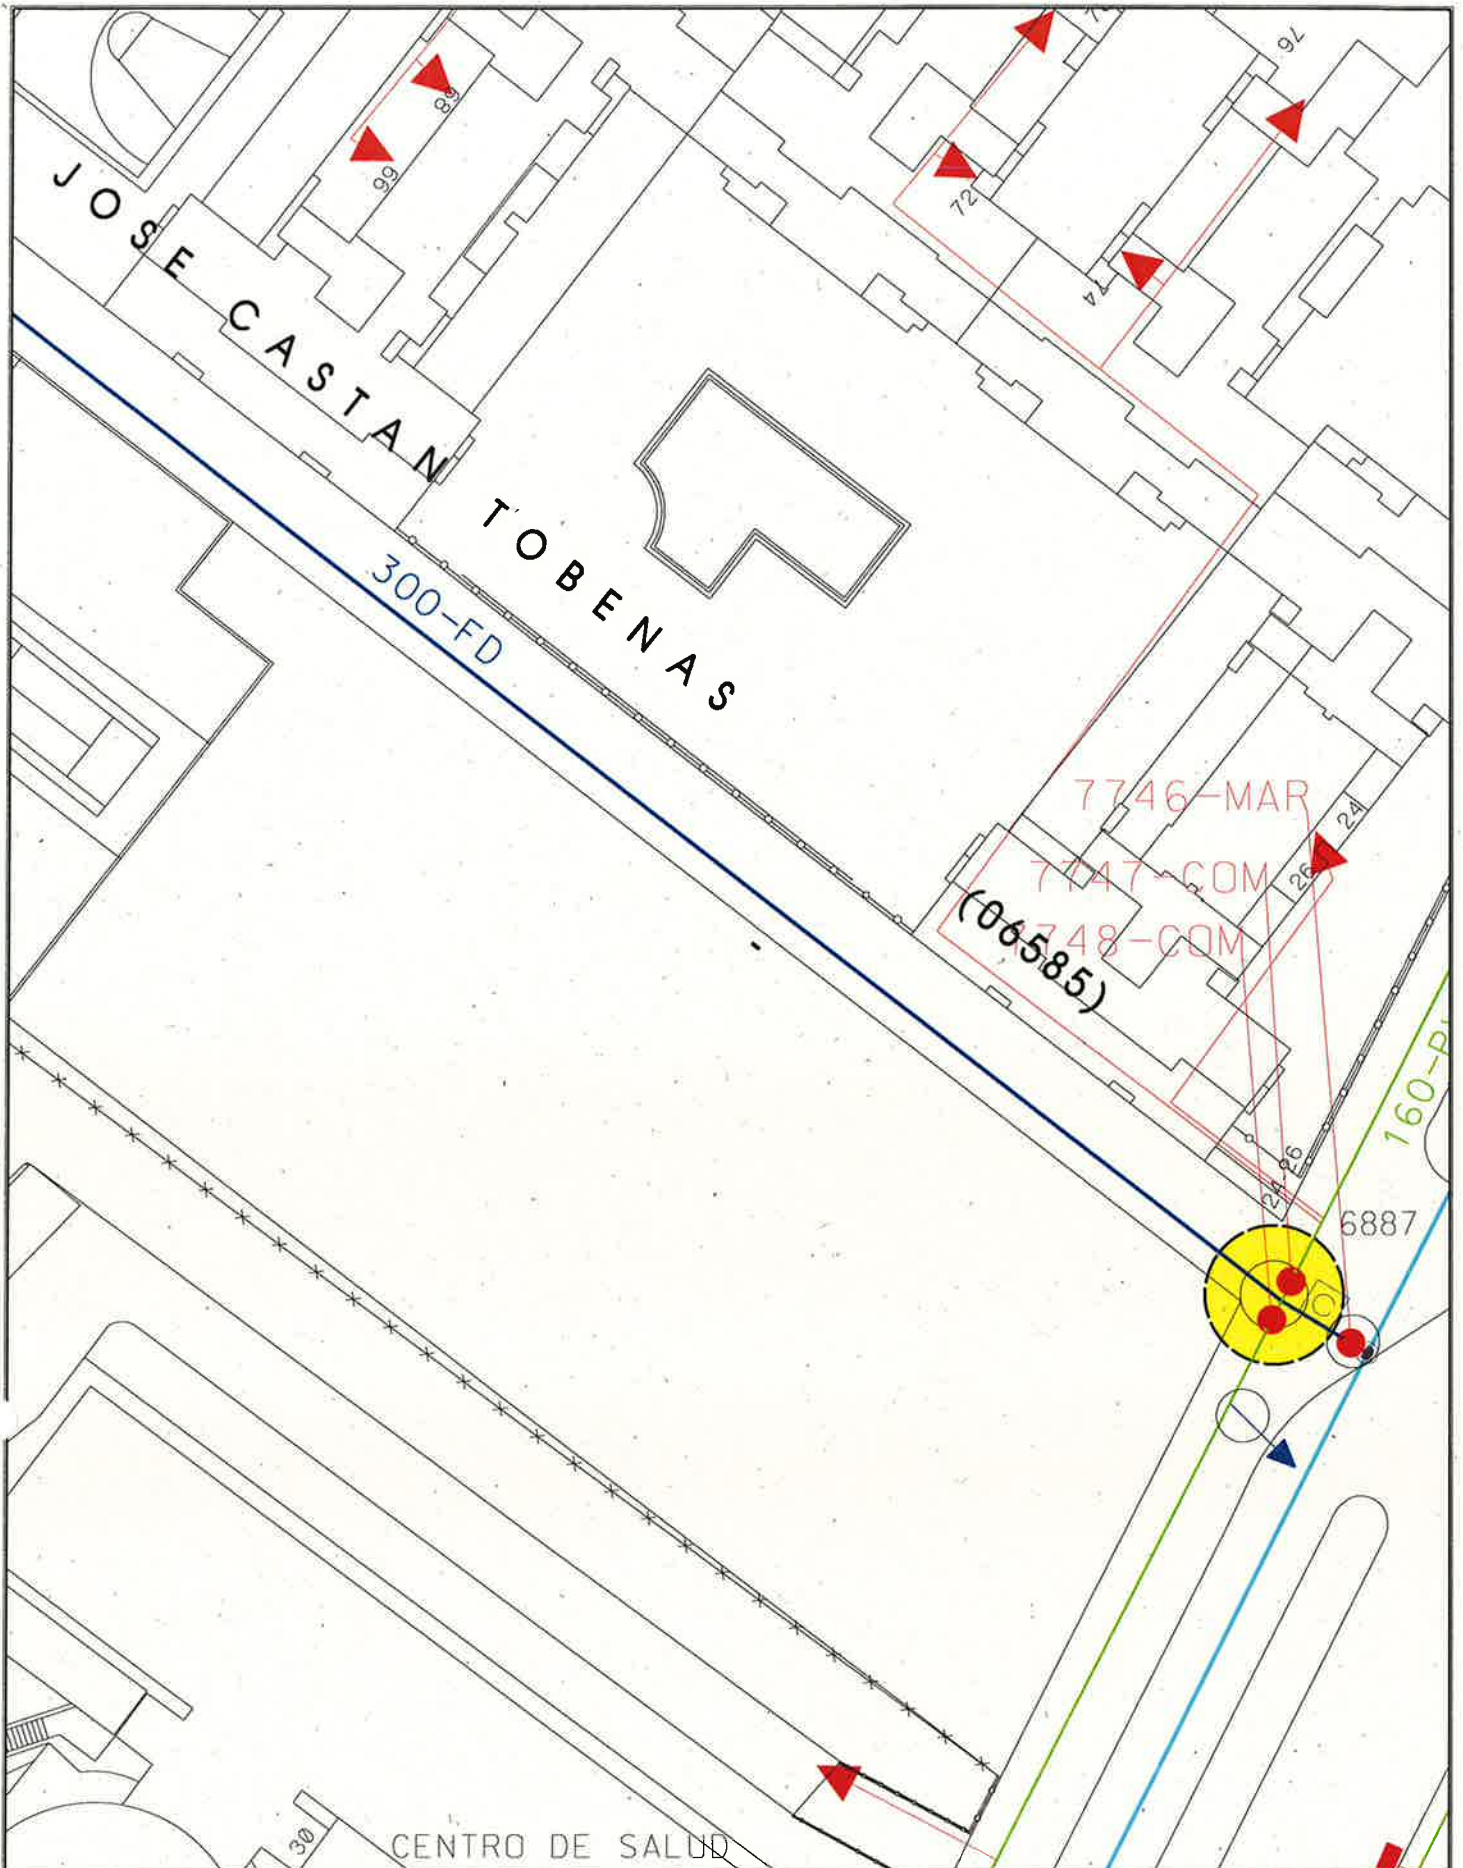

ESCALA ORIGINAL A4  
1:500

ESCALA GRAFICA

PLANO:

**SITUACIÓN DE LA CAMARA 6885**

MAYO 2015  
PLANO Nº31

SERVICIO DE EXPLOTACIÓN  
DE REDES Y CARTOGRAFIA

MEMORIA VALORADA DE:

**ADAPTACIÓN DE ACCESO A OPERACIÓN DE  
VÁLULAS DE LA RED DE ABASTECIMIENTO**