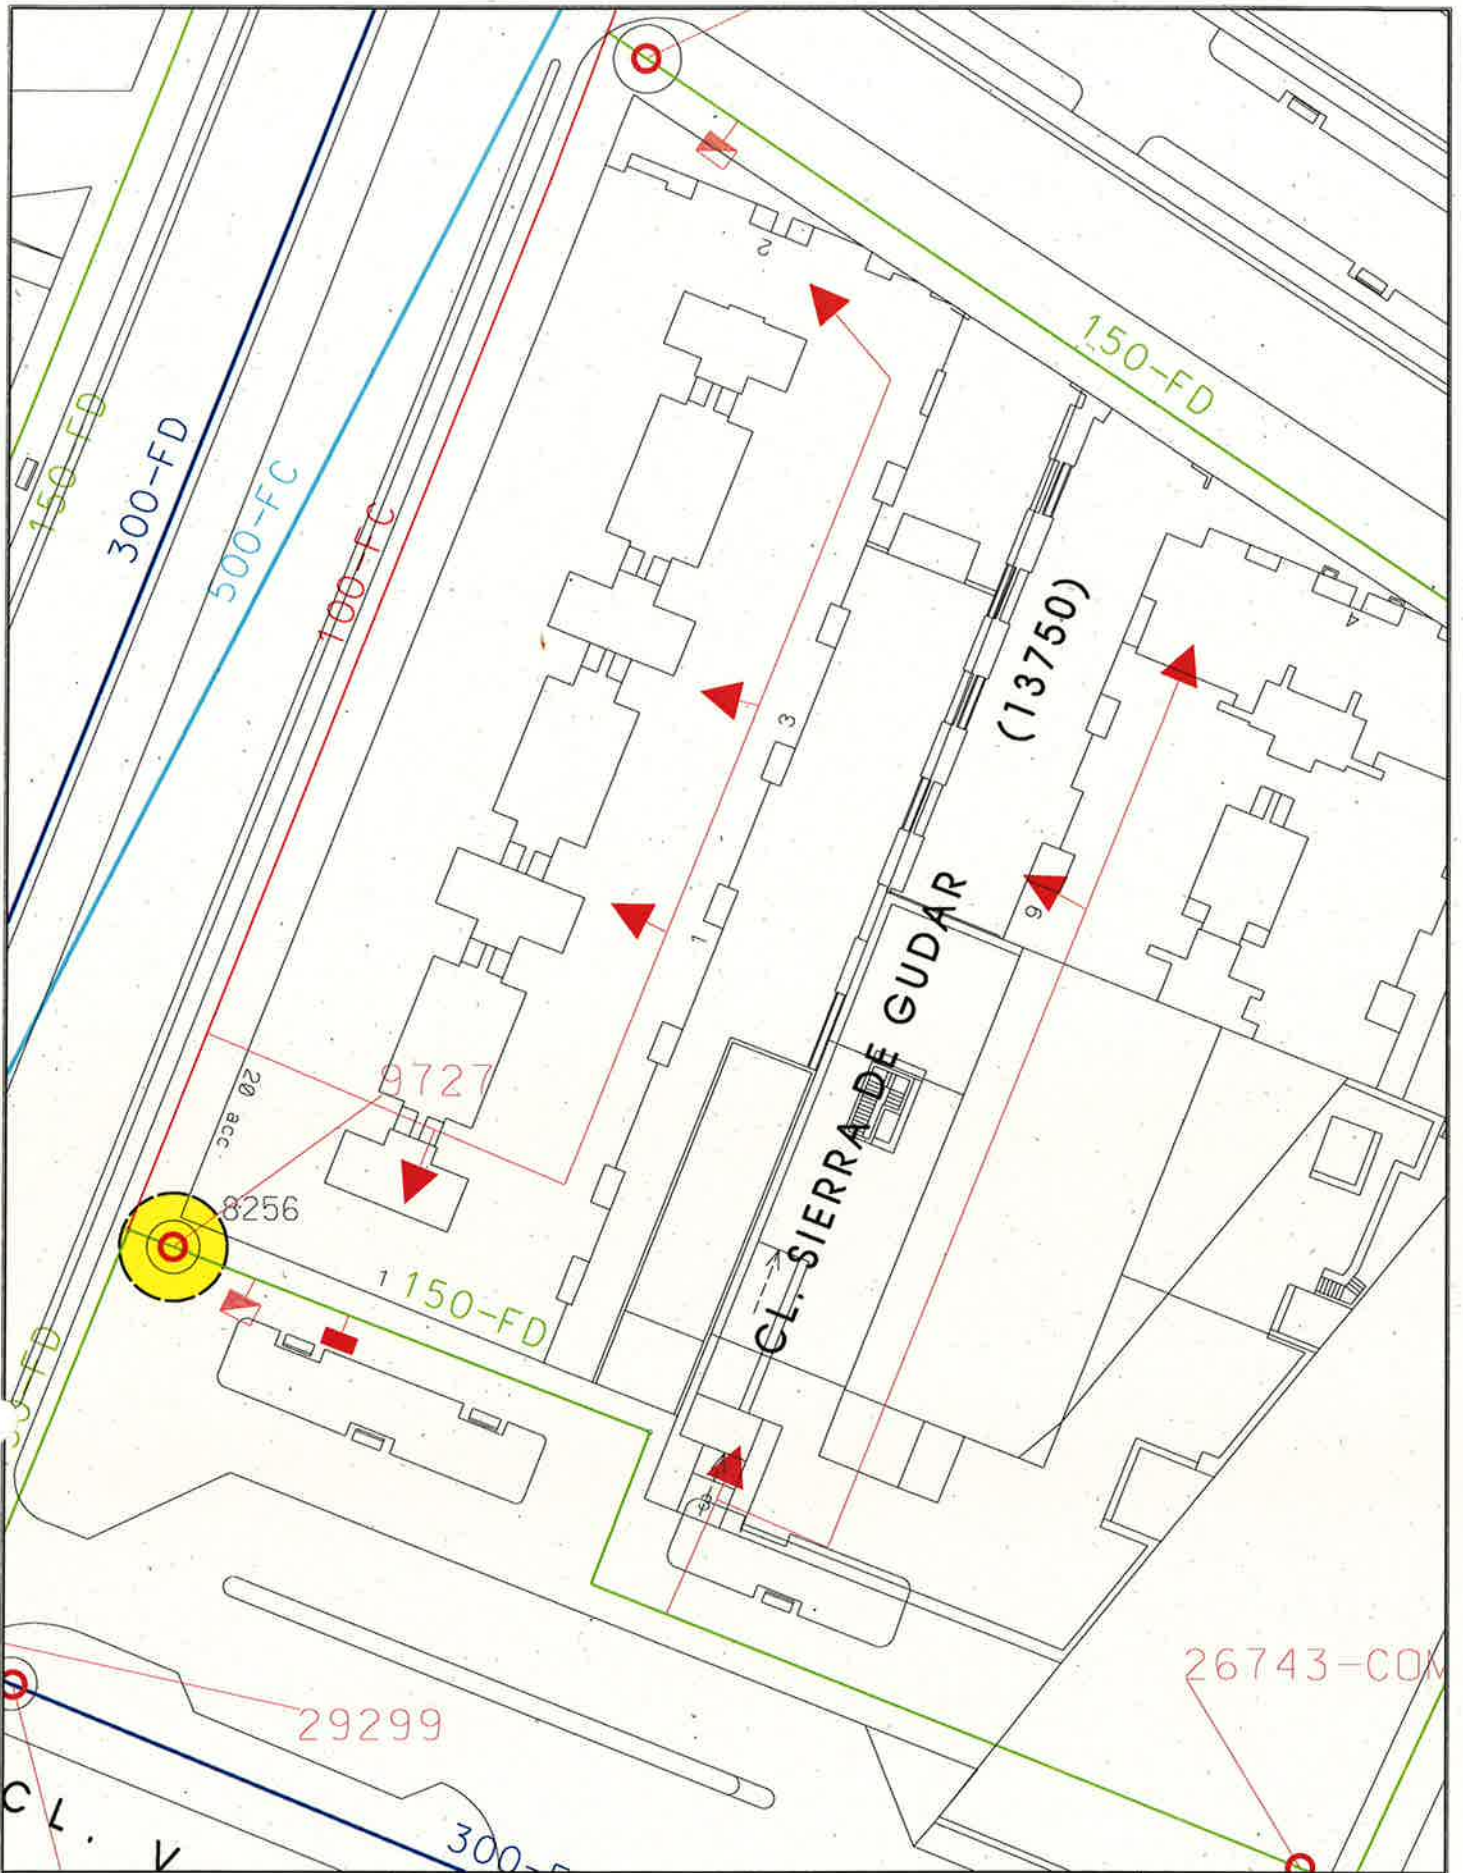

ESCALA ORIGINAL A4  
1:500

ESCALA GRAFICA

PLANO:

**SITUACIÓN DE LA CAMARA 7923**

MAYO 2015  
PLANO Nº37

SERVICIO DE EXPLOTACIÓN  
DE REDES Y CARTOGRAFIA

MEMORIA VALORADA DE:

**ADAPTACIÓN DE ACCESO A OPERACIÓN DE  
VÁLULAS DE LA RED DE ABASTECIMIENTO**