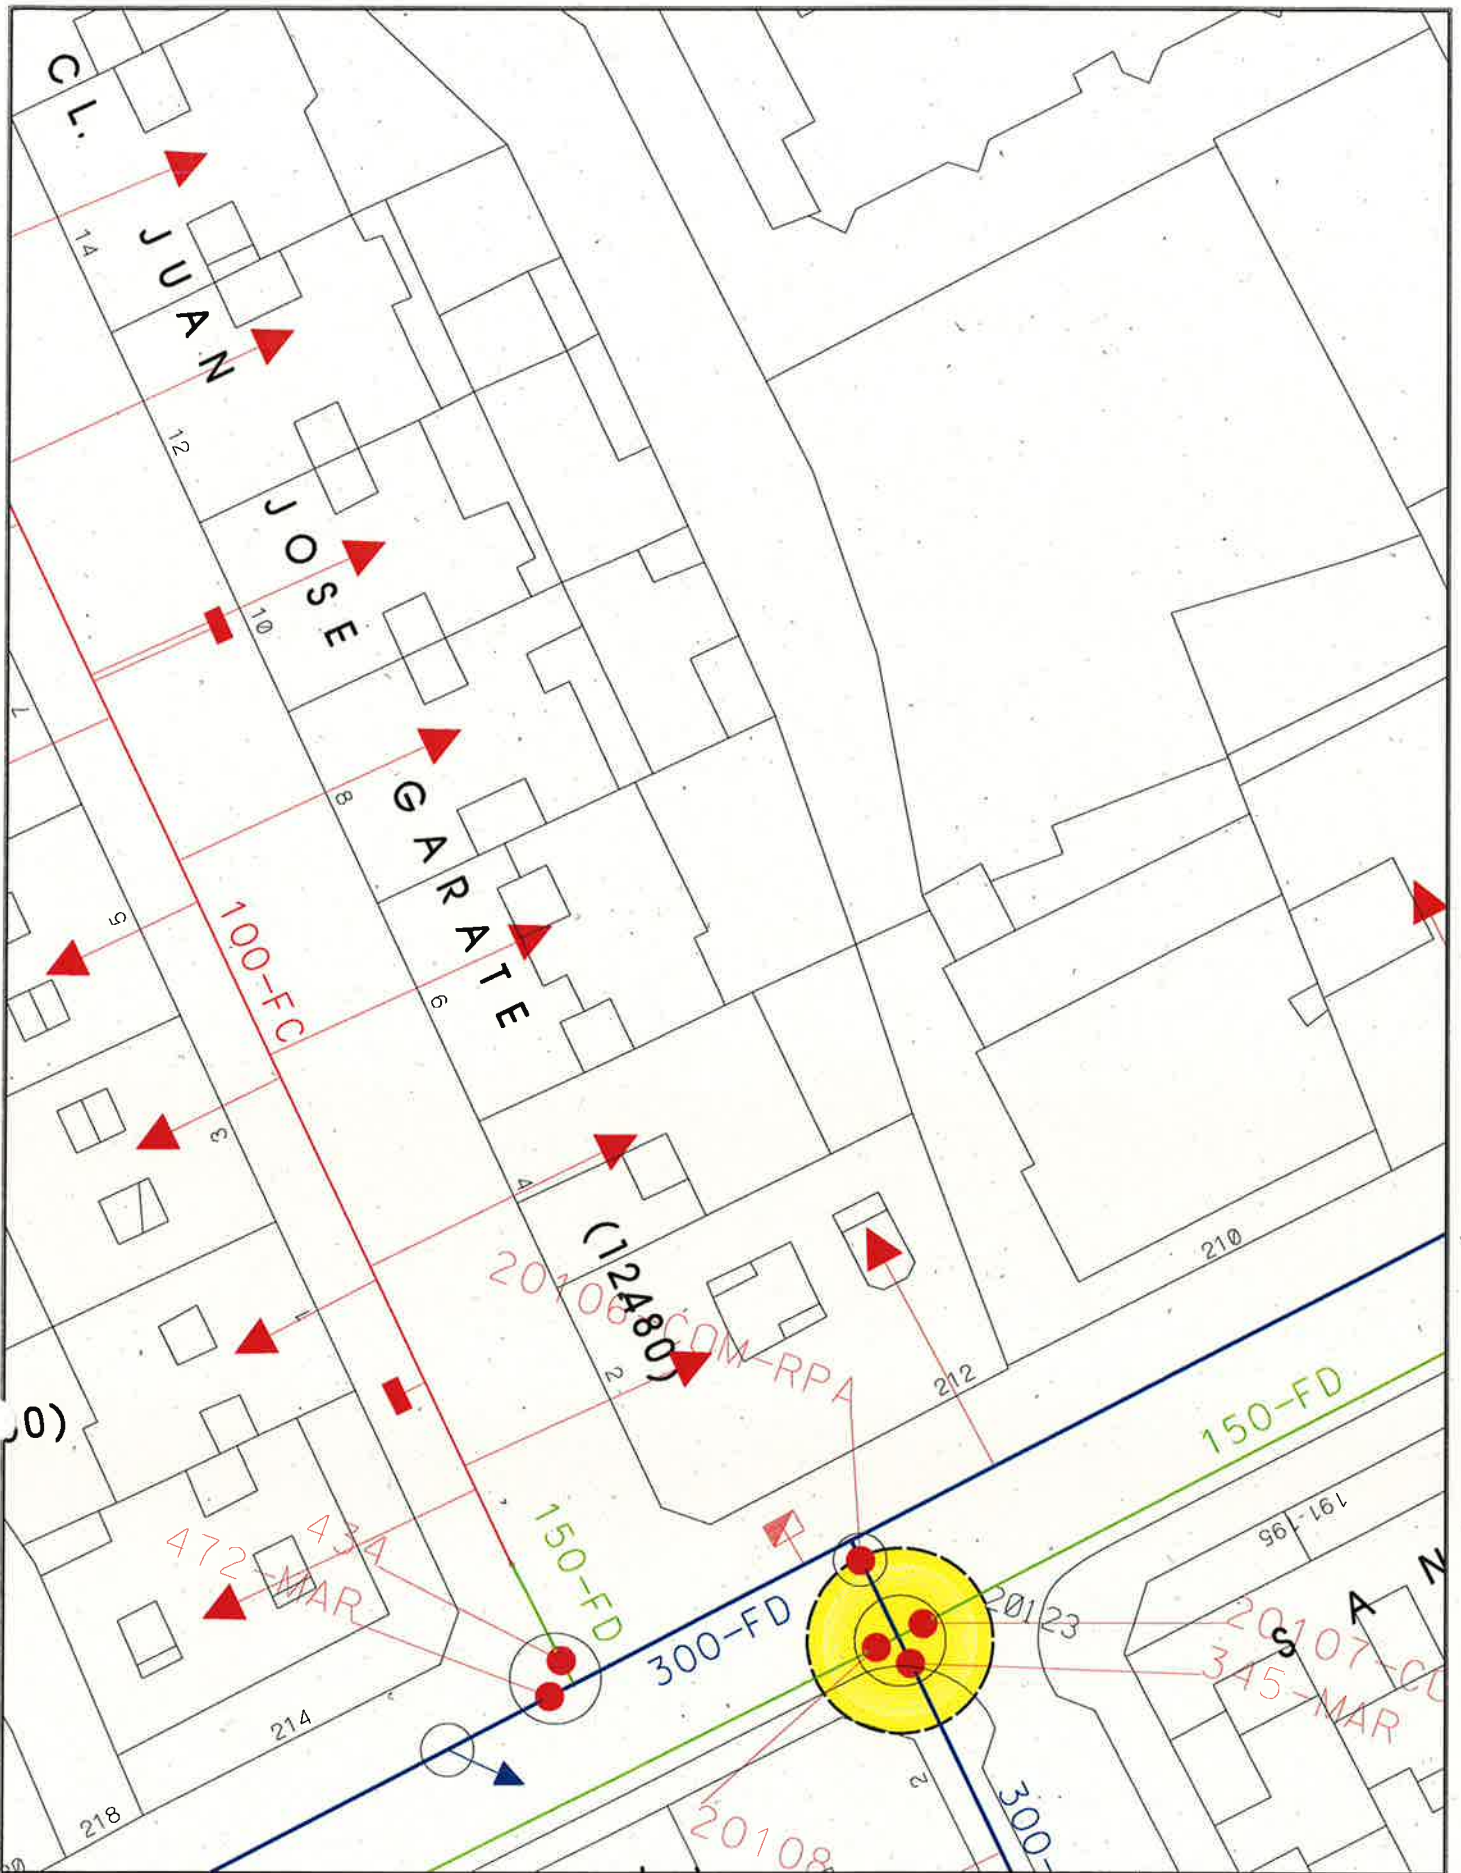

ESCALA ORIGINAL A4  
1:500

ESCALA GRAFICA

PLANO:

**SITUACIÓN DE LA CAMARA 20019**

MAYO 2015  
PLANO Nº 41

SERVICIO DE EXPLOTACIÓN  
DE REDES Y CARTOGRAFIA

MEMORIA VALORADA DE:

**ADAPTACIÓN DE ACCESO A OPERACIÓN DE  
VÁLULAS DE LA RED DE ABASTECIMIENTO**