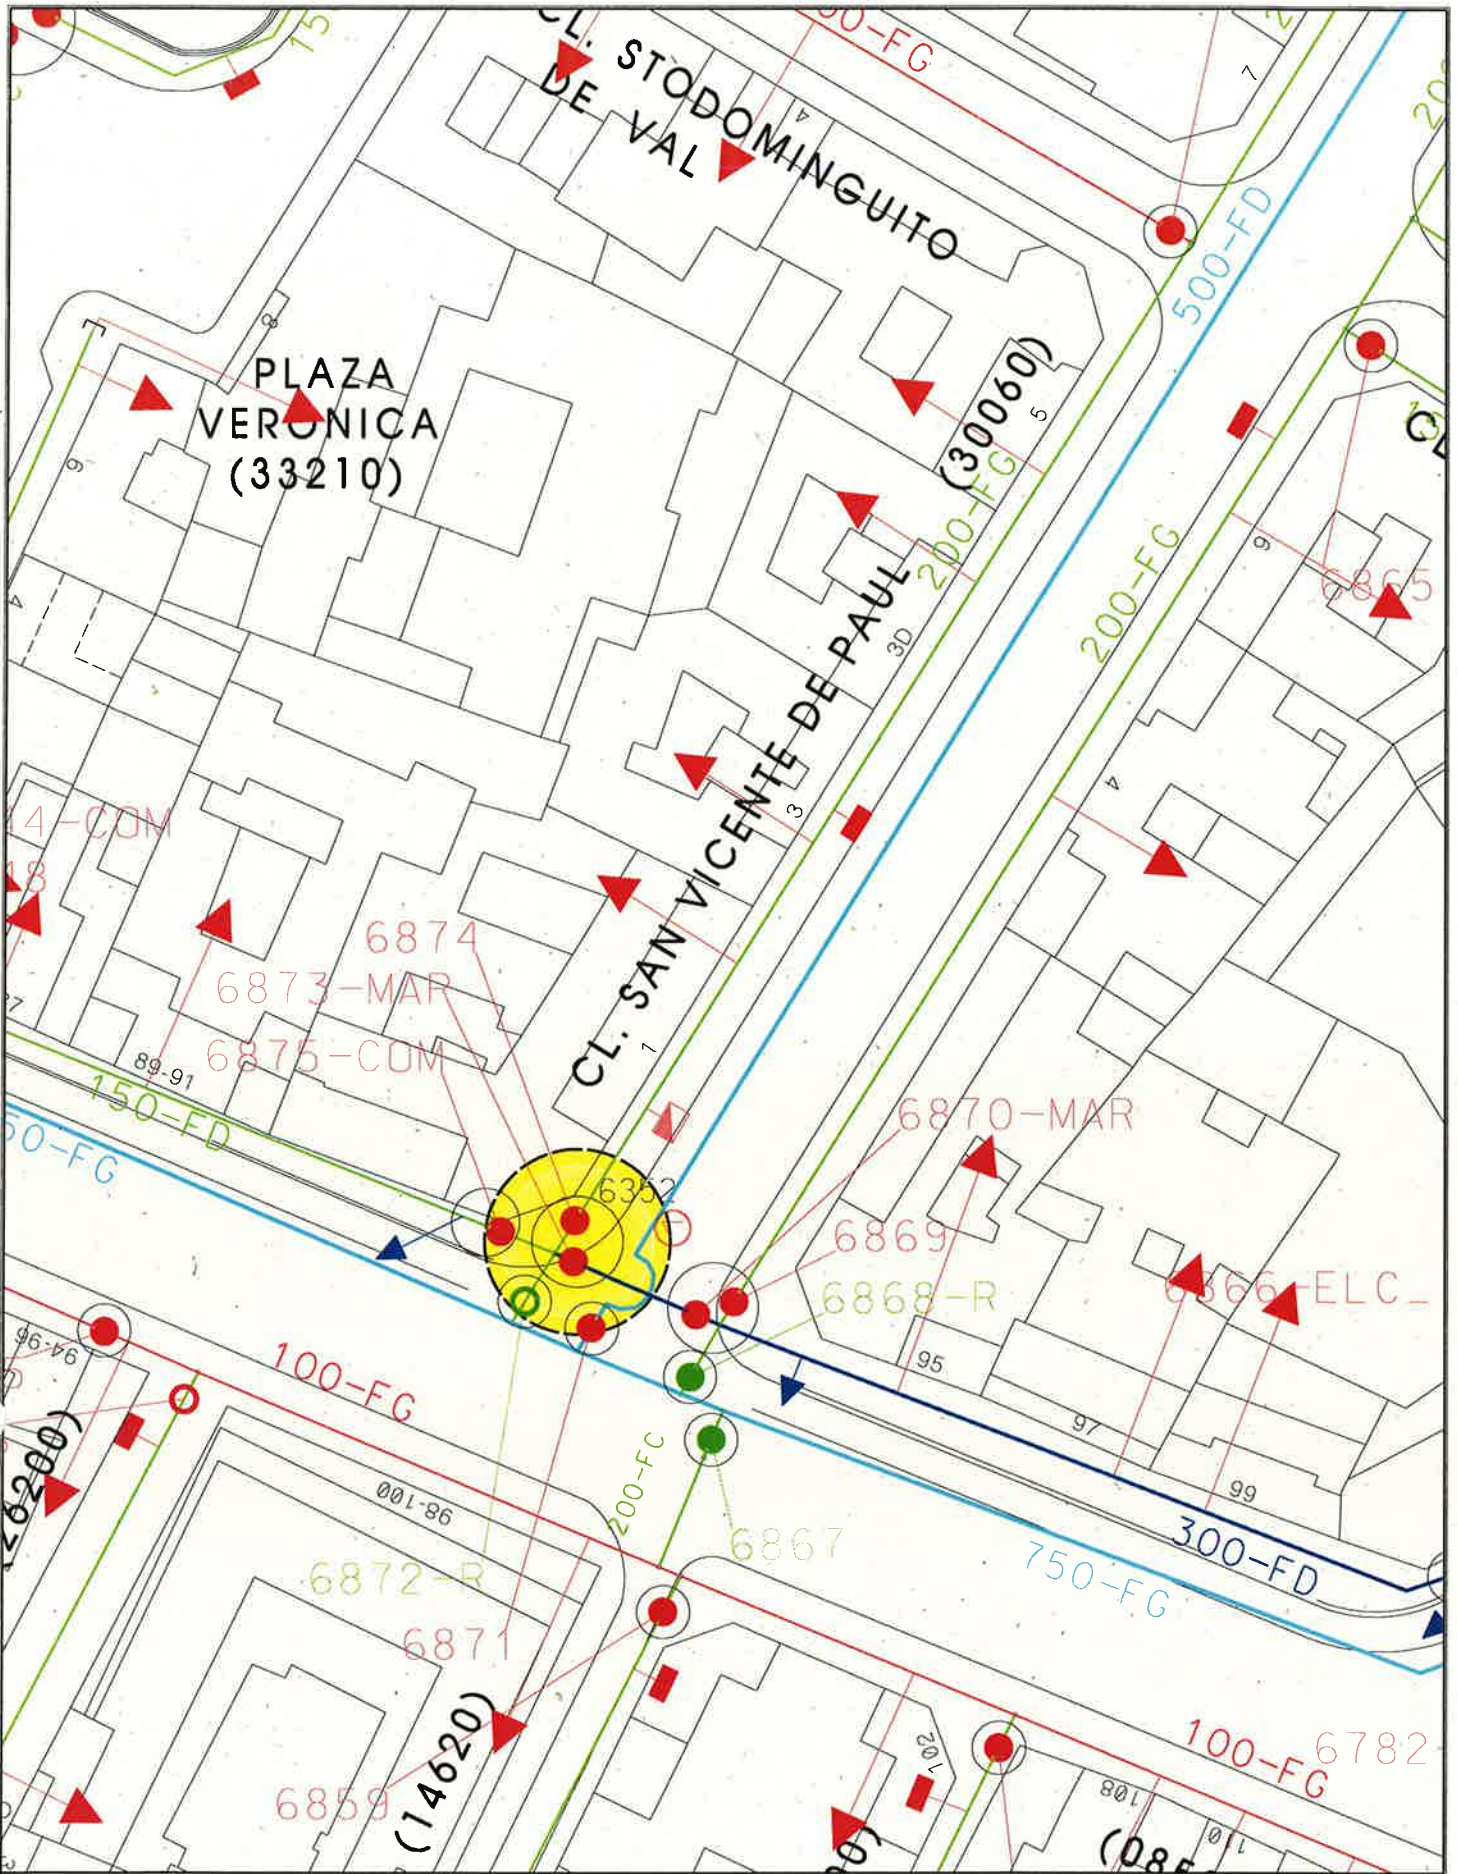

### ADAPTACIÓN DE ACCESO A OPERACIÓN DE VÁLULAS DE LA RED DE ABASTECIMIENTO

Escala ORIGINAL A4  
1:500

ESCALA GRAFICA

MEMORIA VALORADA DE:

**ADAPTACIÓN DE ACCESO A OPERACIÓN DE  
VÁLULAS DE LA RED DE ABASTECIMIENTO**

ESCALA ORIGINAL A4  
1:500

ESCALA GRAFICA

PLANO:

**SITUACIÓN DE LA CAMARA 6350**

MAYO 2015

PLANO Nº28

SERVICIO DE EXPLOTACIÓN  
DE REDES Y CARTOGRAFIA

MEMORIA VALORADA DE:  
**ADAPTACIÓN DE ACCESO A OPERACIÓN DE  
 VÁLULAS DE LA RED DE ABASTECIMIENTO**