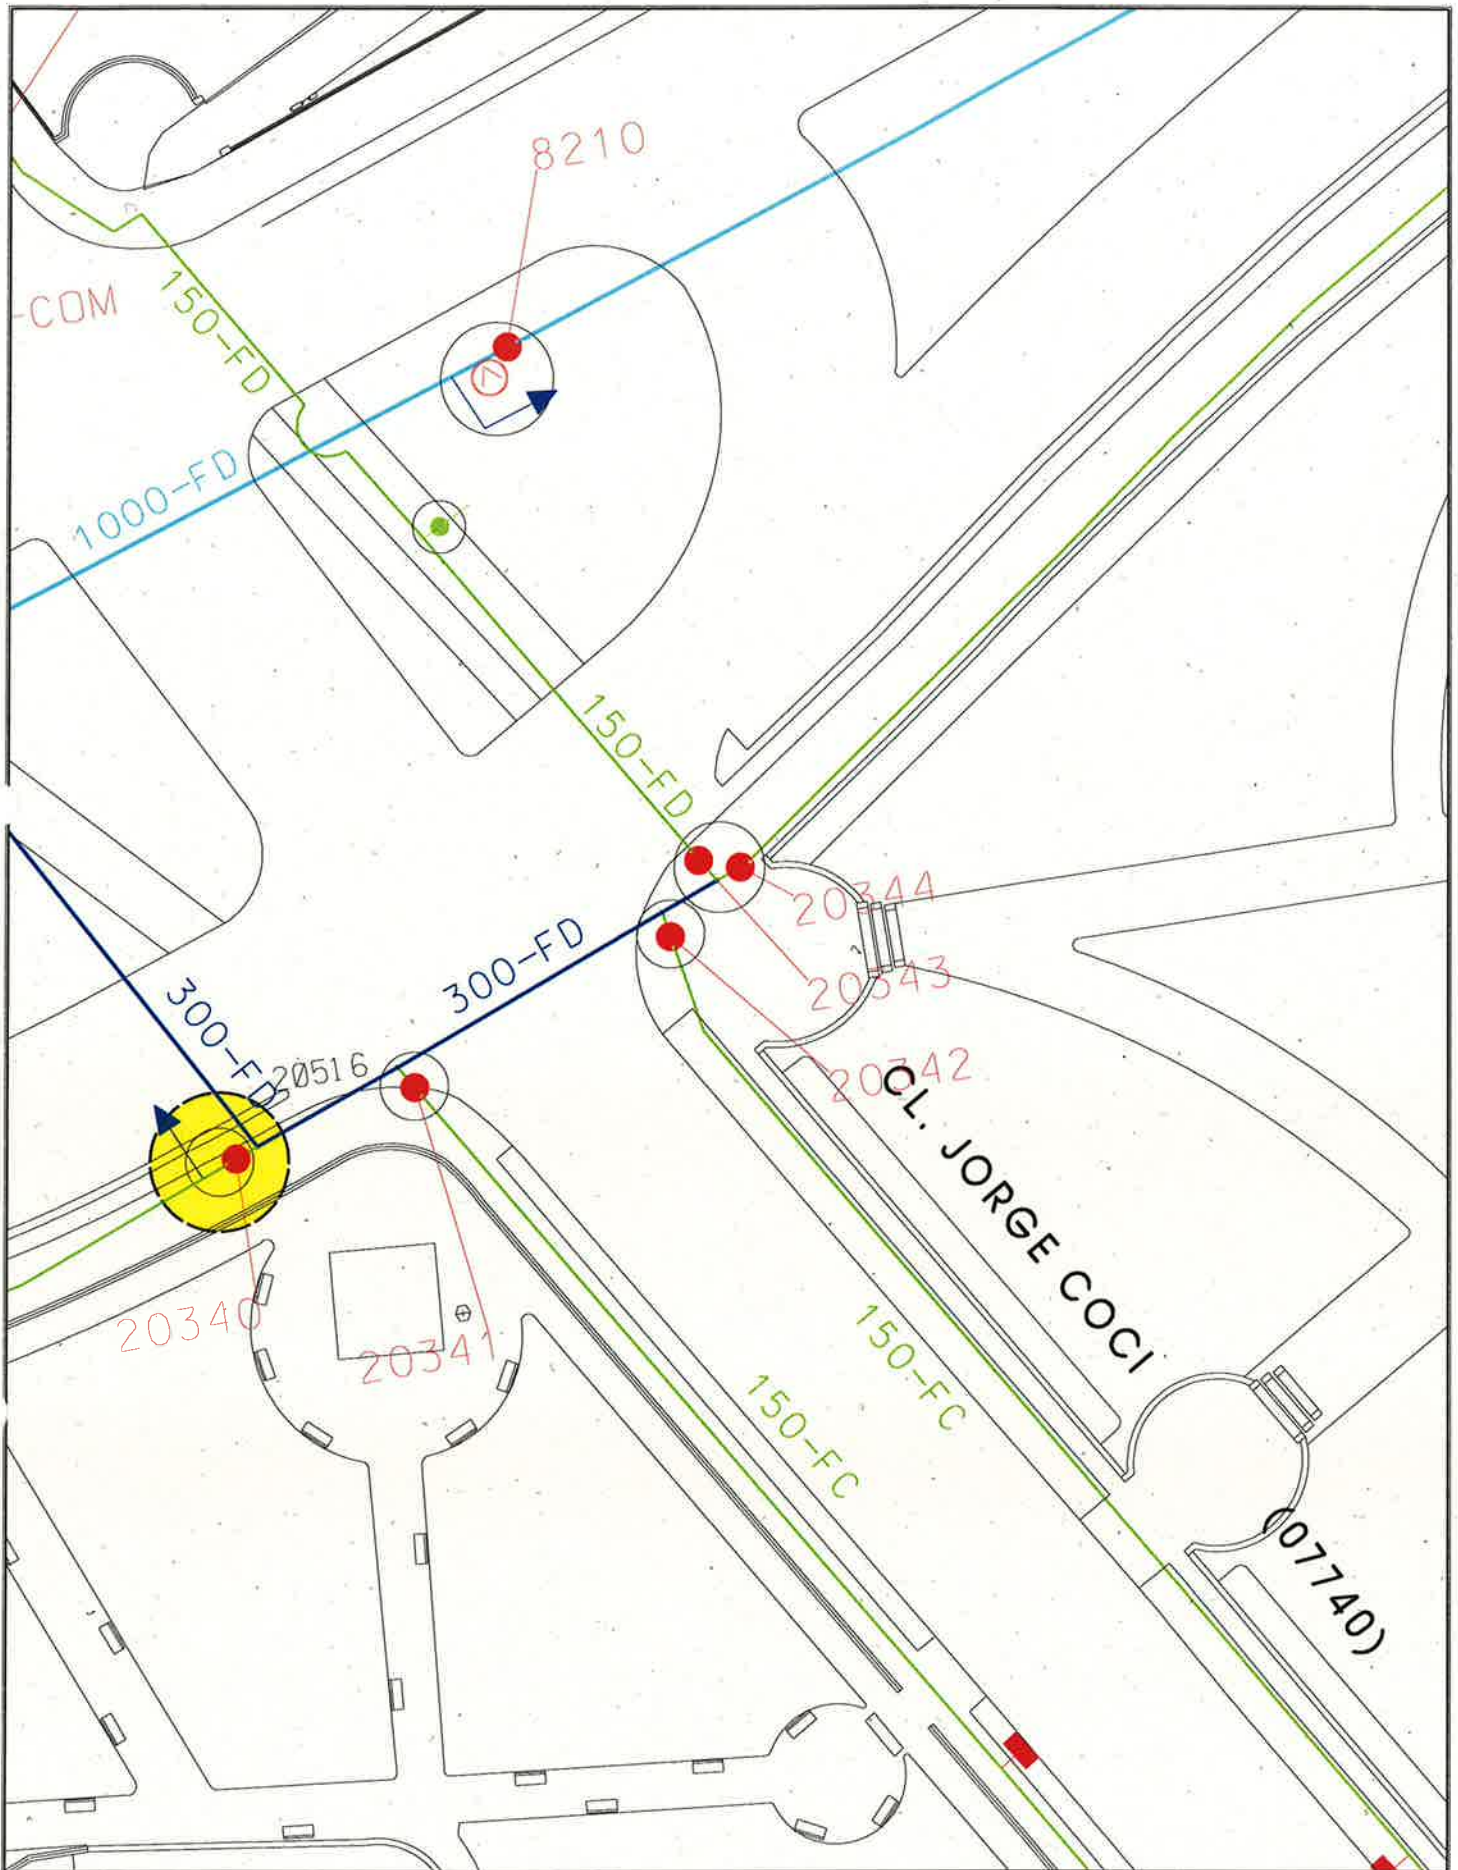

MEMORIA VALORADA DE:

**ADAPTACIÓN DE ACCESO A OPERACIÓN DE  
VÁLULAS DE LA RED DE ABASTECIMIENTO**

ESCALA ORIGINAL A4  
1:500

ESCALA GRAFICA

PLANO:

**SITUACIÓN DE LA CAMARA 20508**

MAYO 2015  
PLANO Nº 46

SERVICIO DE EXPLOTACIÓN  
DE REDES Y CARTOGRAFIA