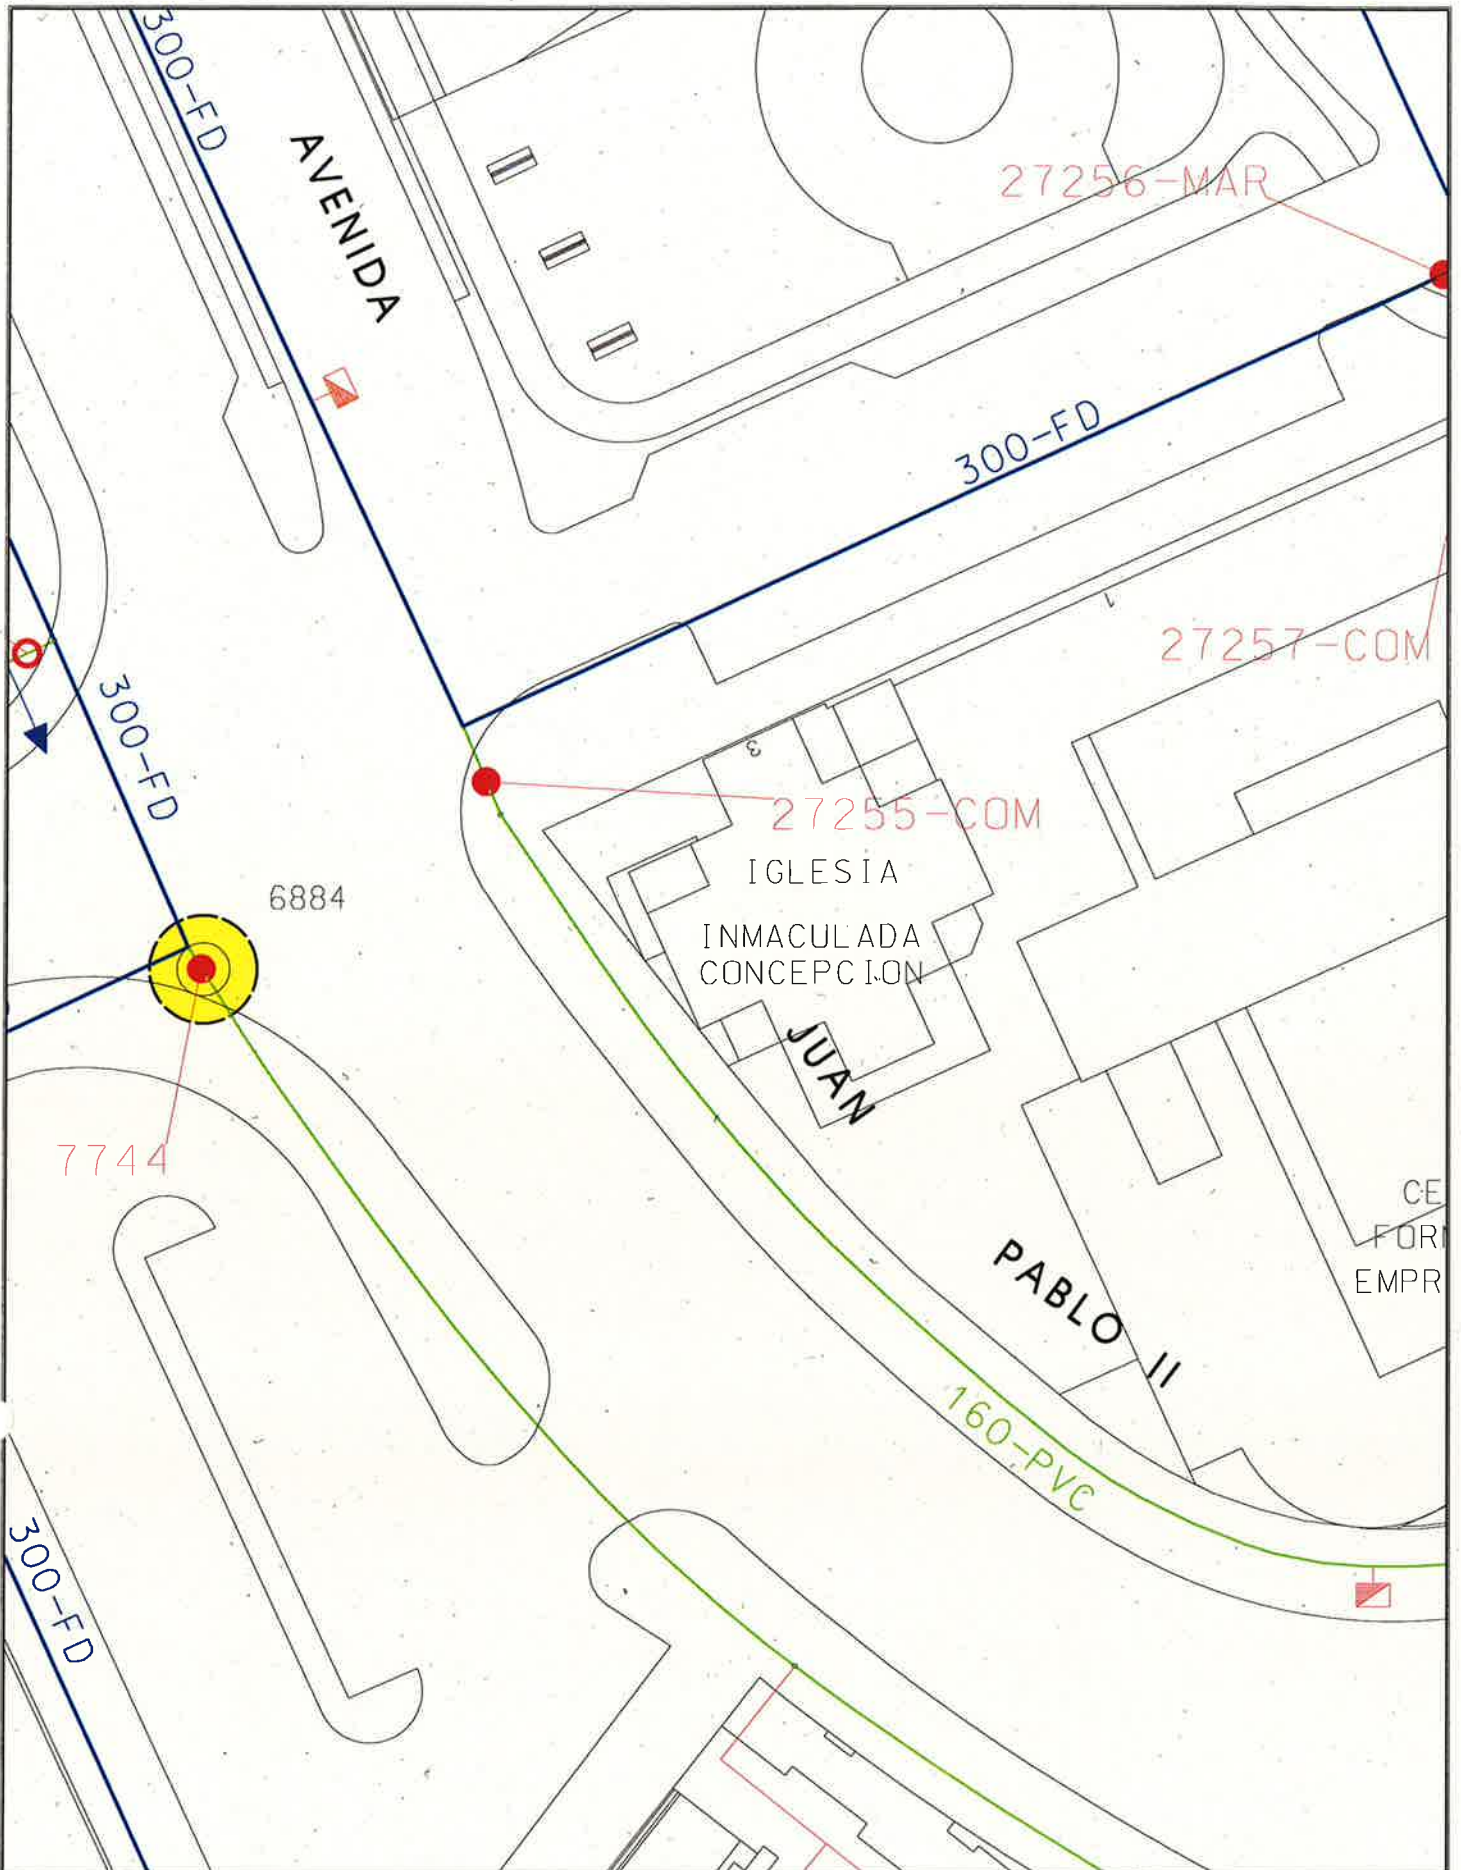

ESCALA ORIGINAL A4  
 1:500  
 ESCALA GRAFICA  
 0 5 10 15

PLANO:  
**SITUACIÓN DE LA CAMARA 6352**

MAYO 2015  
 PLANO Nº29

SERVICIO DE EXPLOTACIÓN  
 DE REDES Y CARTOGRAFIA

MEMORIA VALORADA DE:

**ADAPTACIÓN DE ACCESO A OPERACIÓN DE  
VÁLULAS DE LA RED DE ABASTECIMIENTO**