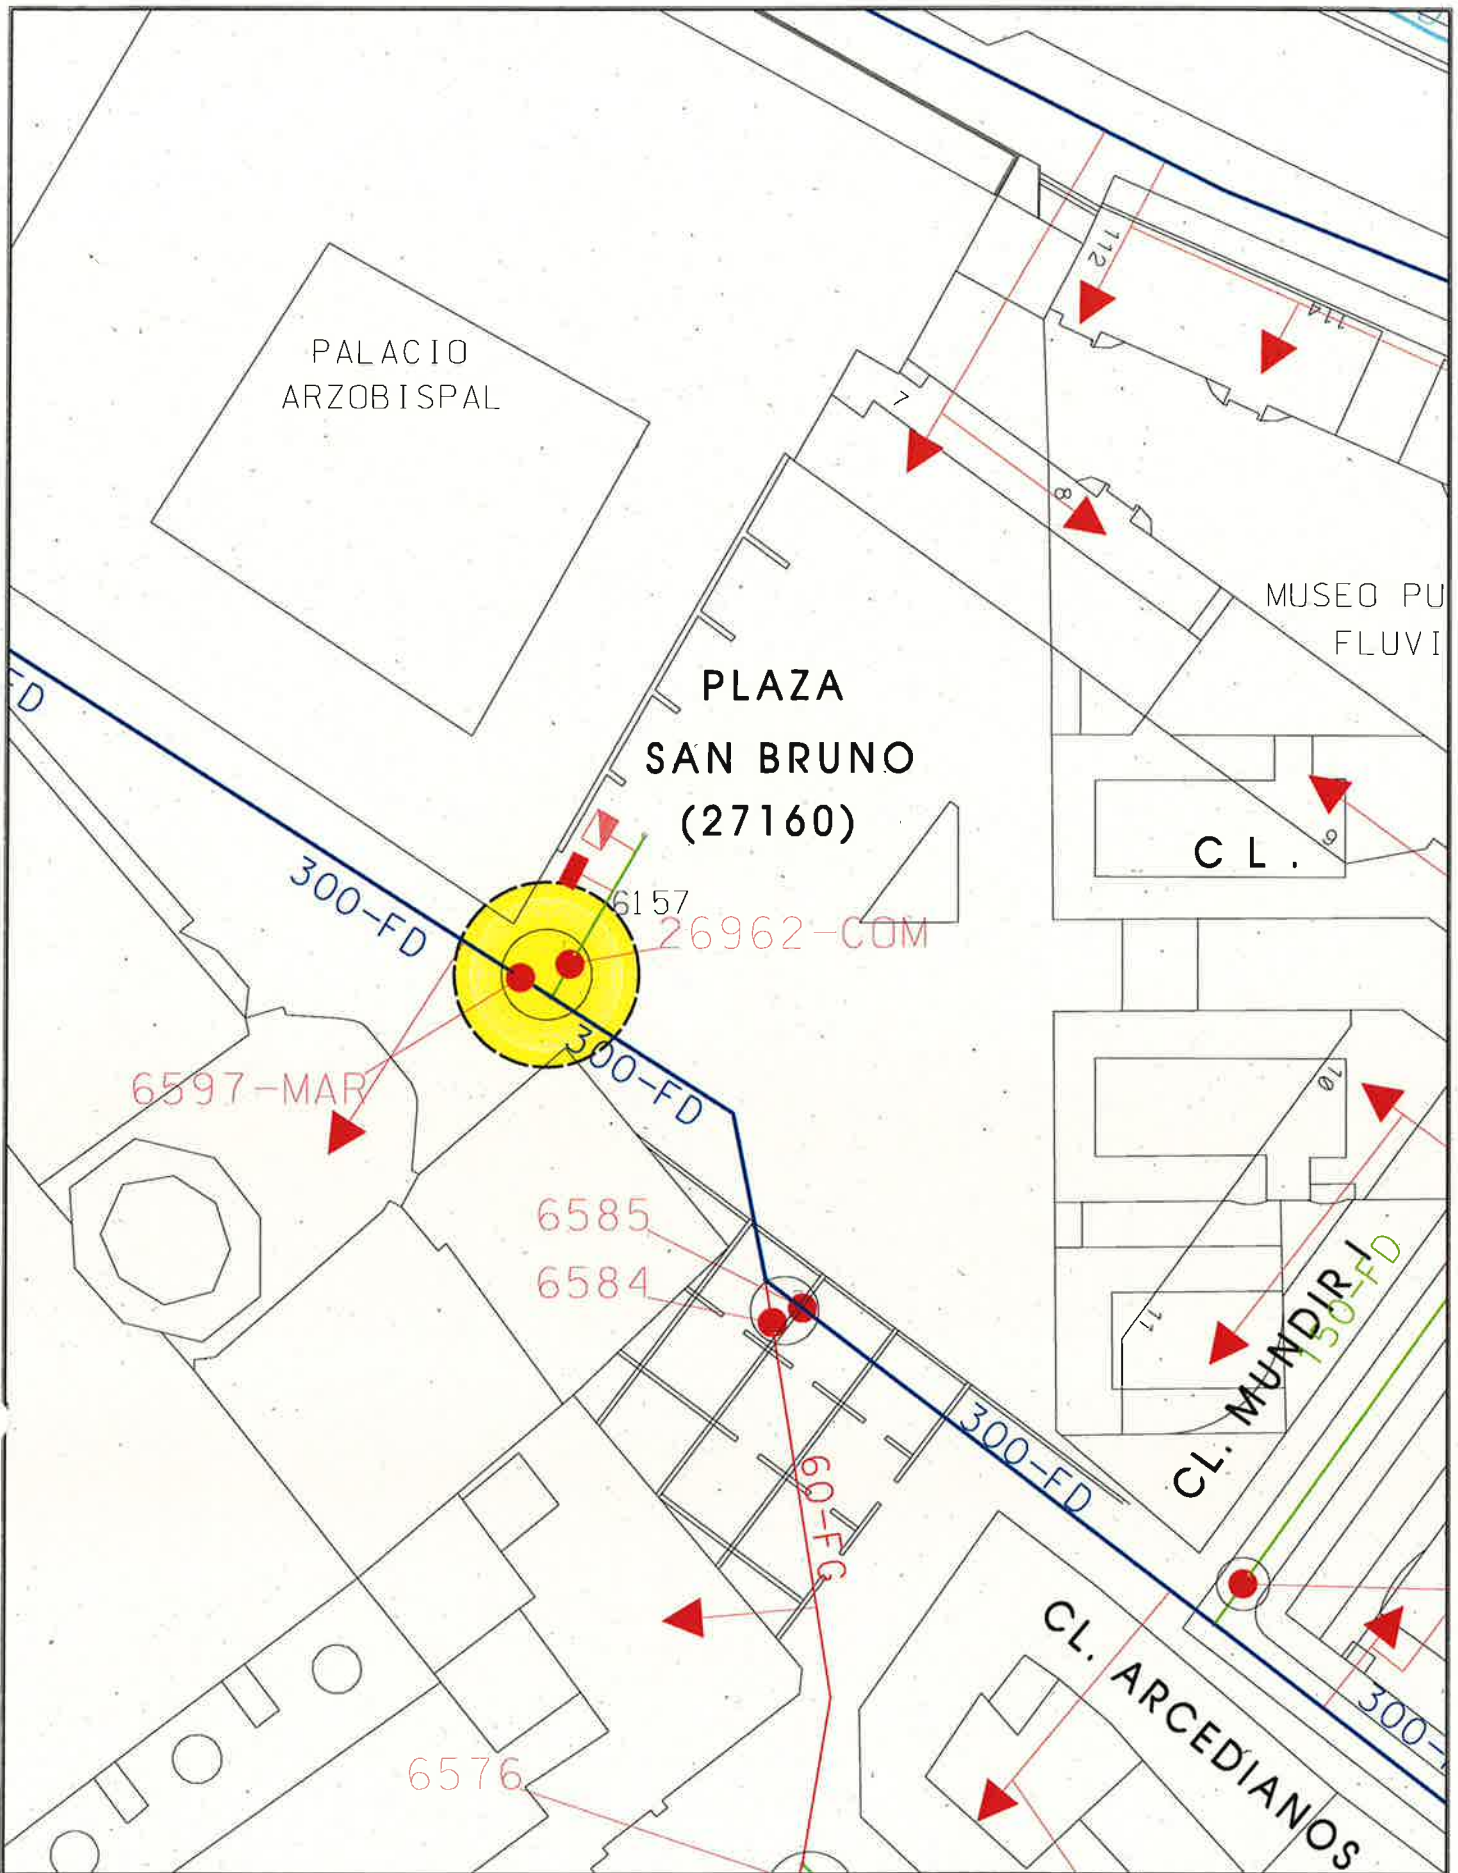

MEMORIA VALORADA DE:

**ADAPTACIÓN DE ACCESO A OPERACIÓN DE  
VÁLULAS DE LA RED DE ABASTECIMIENTO**

ESCALA ORIGINAL A4  
1:500

ESCALA GRAFICA

PLANO:  
**SITUACIÓN DE LA CAMARA 6042**

MAYO 2015  
PLANO Nº22

SERVICIO DE EXPLOTACIÓN  
DE REDES Y CARTOGRAFIA

MEMORIA VALORADA DE:

**ADAPTACIÓN DE ACCESO A OPERACIÓN DE  
VÁLULAS DE LA RED DE ABASTECIMIENTO**

ESCALA ORIGINAL A4  
1:500

ESCALA GRAFICA

PLANO:

**SITUACIÓN DE LA CAMARA 6157**

MAYO 2015  
PLANO Nº23

SERVICIO DE EXPLOTACIÓN  
DE REDES Y CARTOGRAFIA