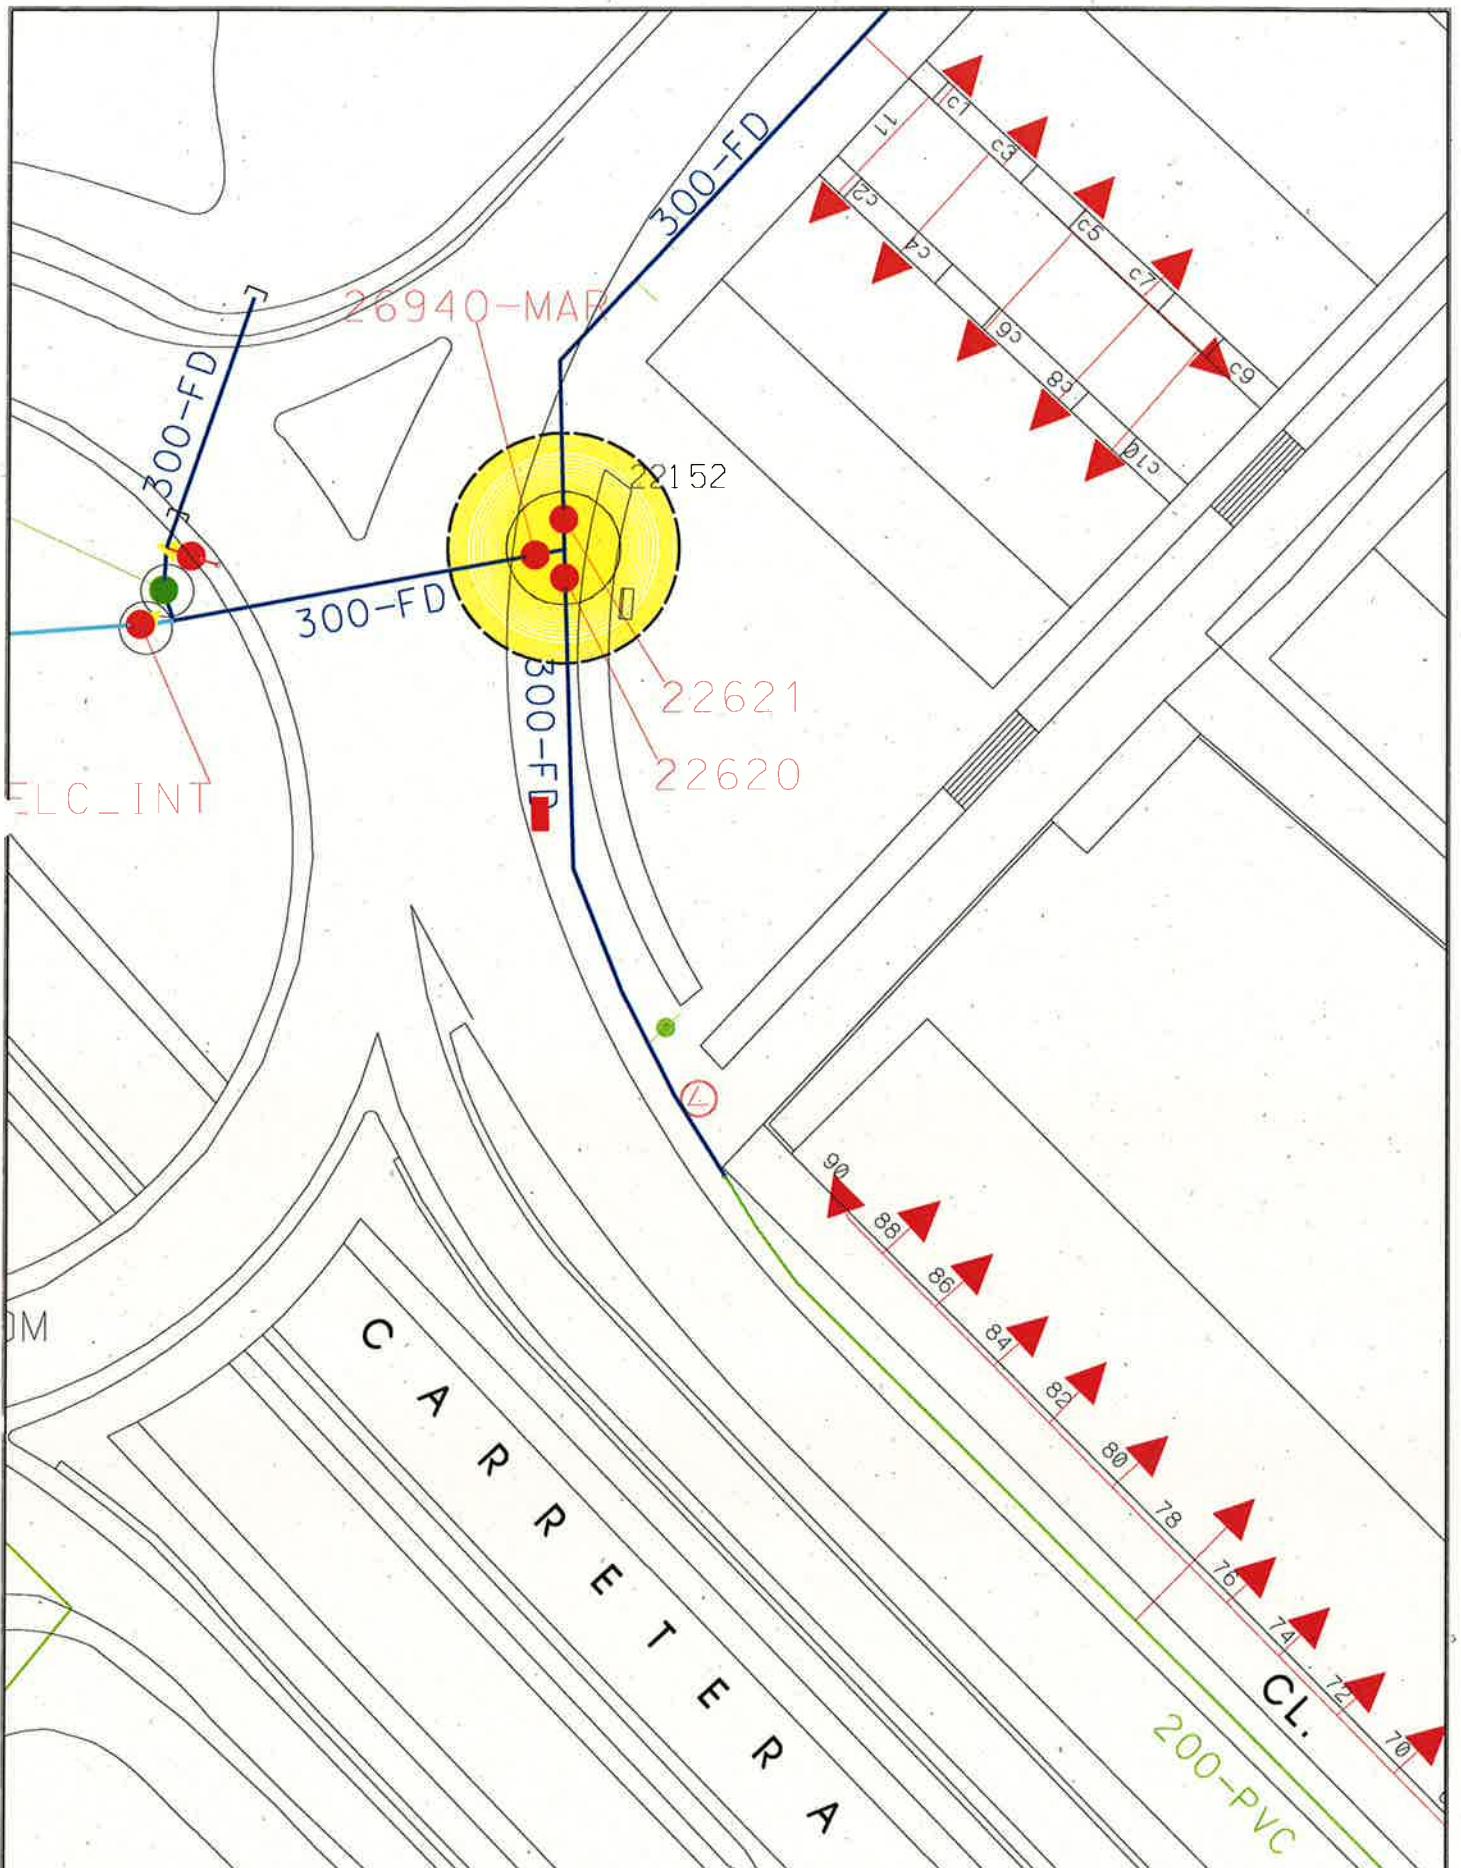

MEMORIA VALORADA DE:

**ADAPTACIÓN DE ACCESO A OPERACIÓN DE
VÁLULAS DE LA RED DE ABASTECIMIENTO**

ESCALA ORIGINAL A4
1:500

ESCALA GRAFICA

PLANO:

SITUACIÓN DE LA CAMARA 22152

MAYO 2015
PLANO Nº 56

SERVICIO DE EXPLOTACIÓN
DE REDES Y CARTOGRAFIA