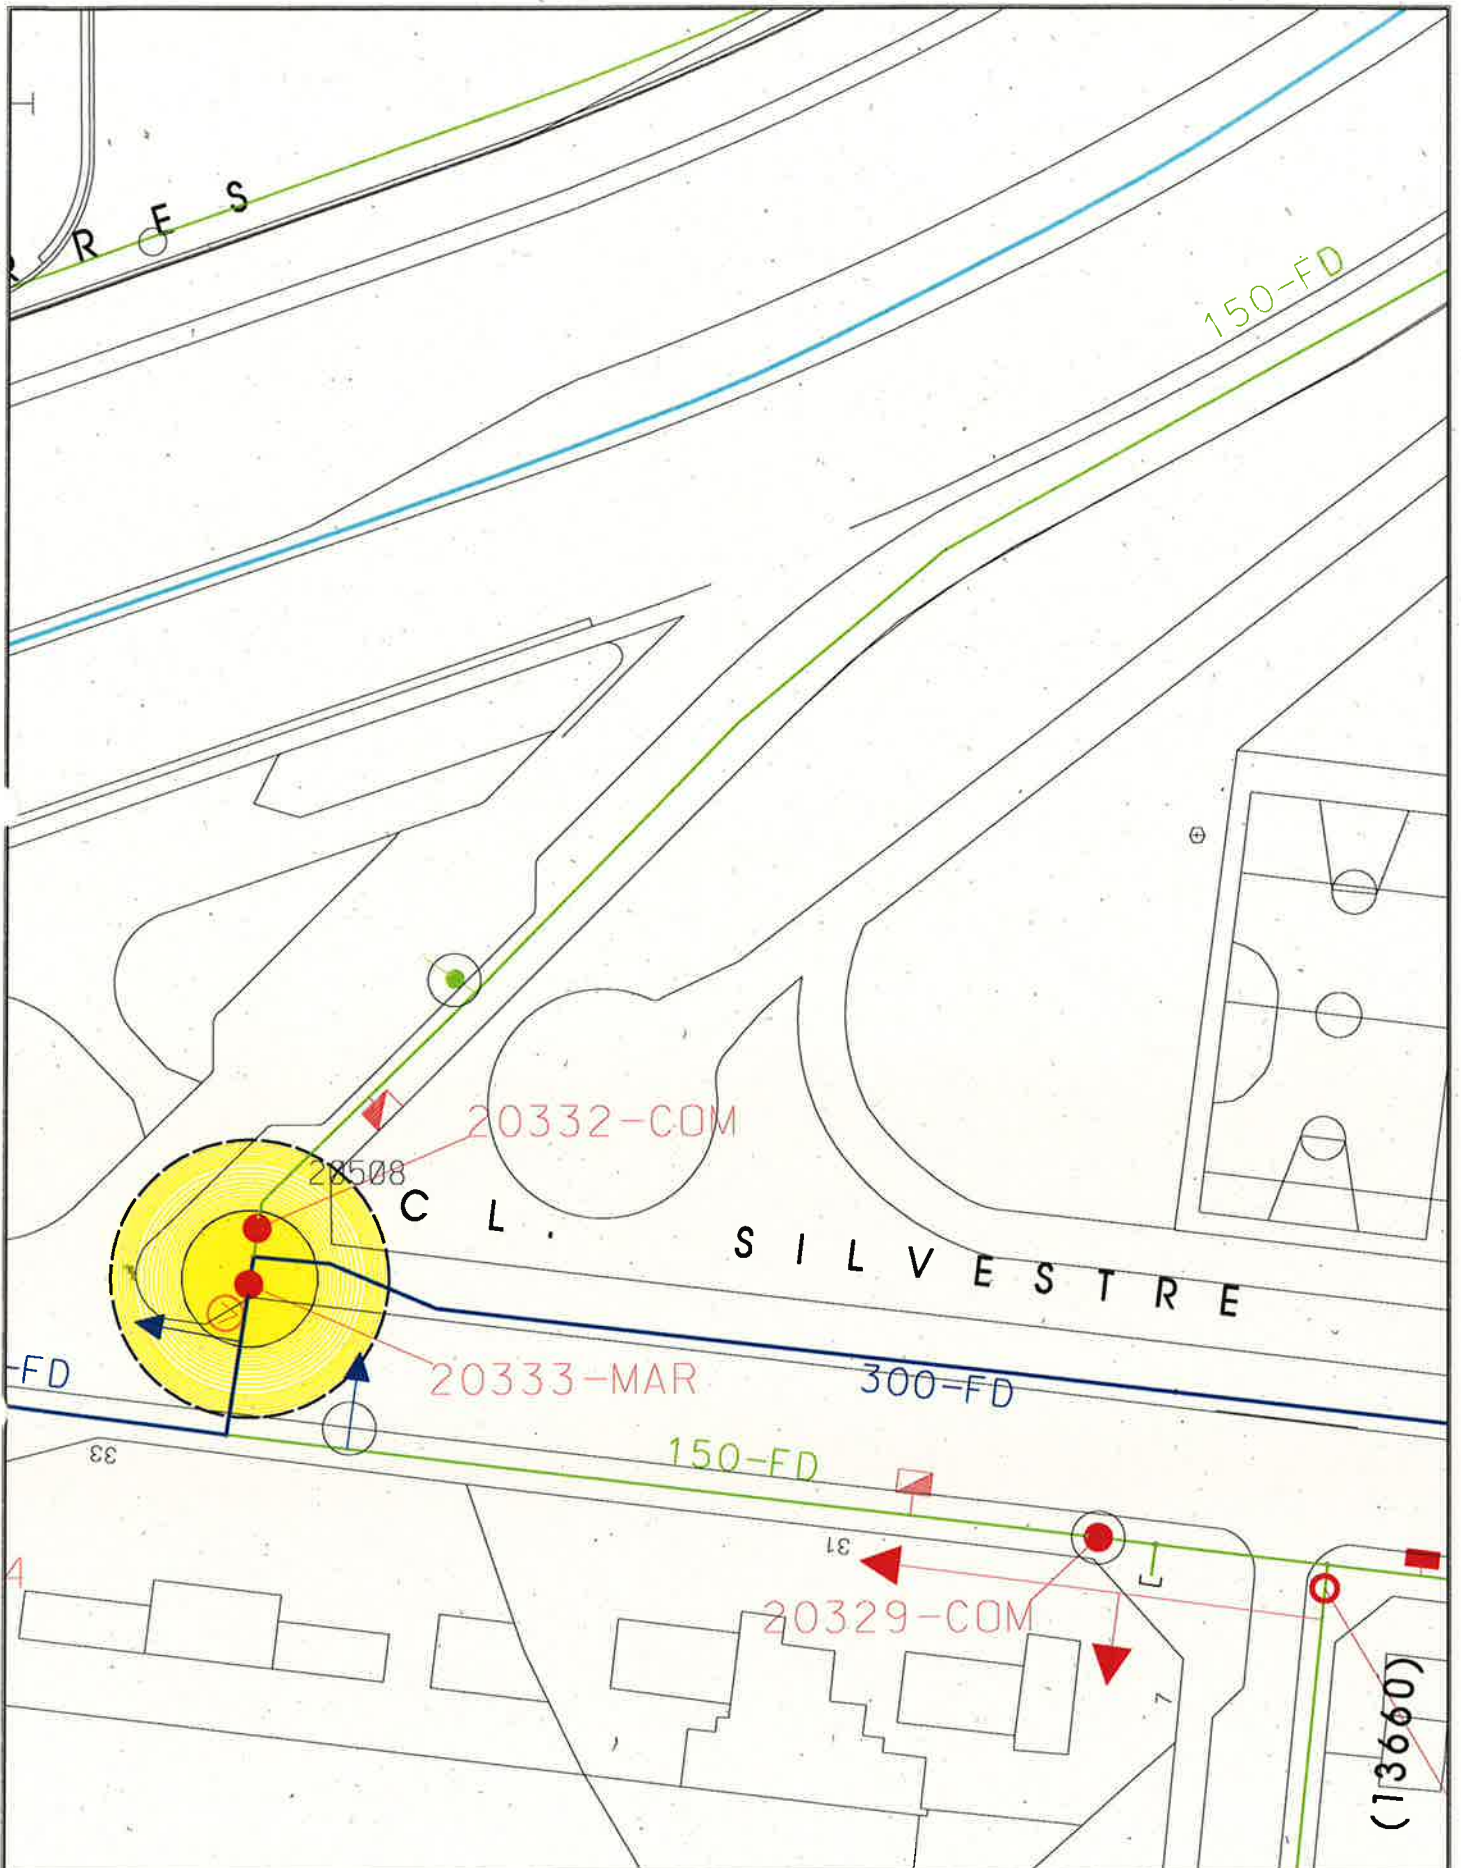

## ADAPTACIÓN DE ACCESO A OPERACIÓN DE VÁLULAS DE LA RED DE ABASTECIMIENTO

ESCALA ORIGINAL A4  
1:500

ESCALA GRAFICA

PLANO:

SITUACIÓN DE LA CAMARA 20253

MAYO 2015  
PLANO Nº 45

SERVICIO DE EXPLOTACIÓN  
DE REDES Y CARTOGRAFIA

MEMORIA VALORADA DE:

**ADAPTACIÓN DE ACCESO A OPERACIÓN DE  
VÁLULAS DE LA RED DE ABASTECIMIENTO**

ESCALA ORIGINAL A4  
1:500

ESCALA GRAFICA

PLANO:

**SITUACIÓN DE LA CAMARA 20508**

MAYO 2015  
PLANO Nº 46

SERVICIO DE EXPLOTACIÓN  
DE REDES Y CARTOGRAFIA