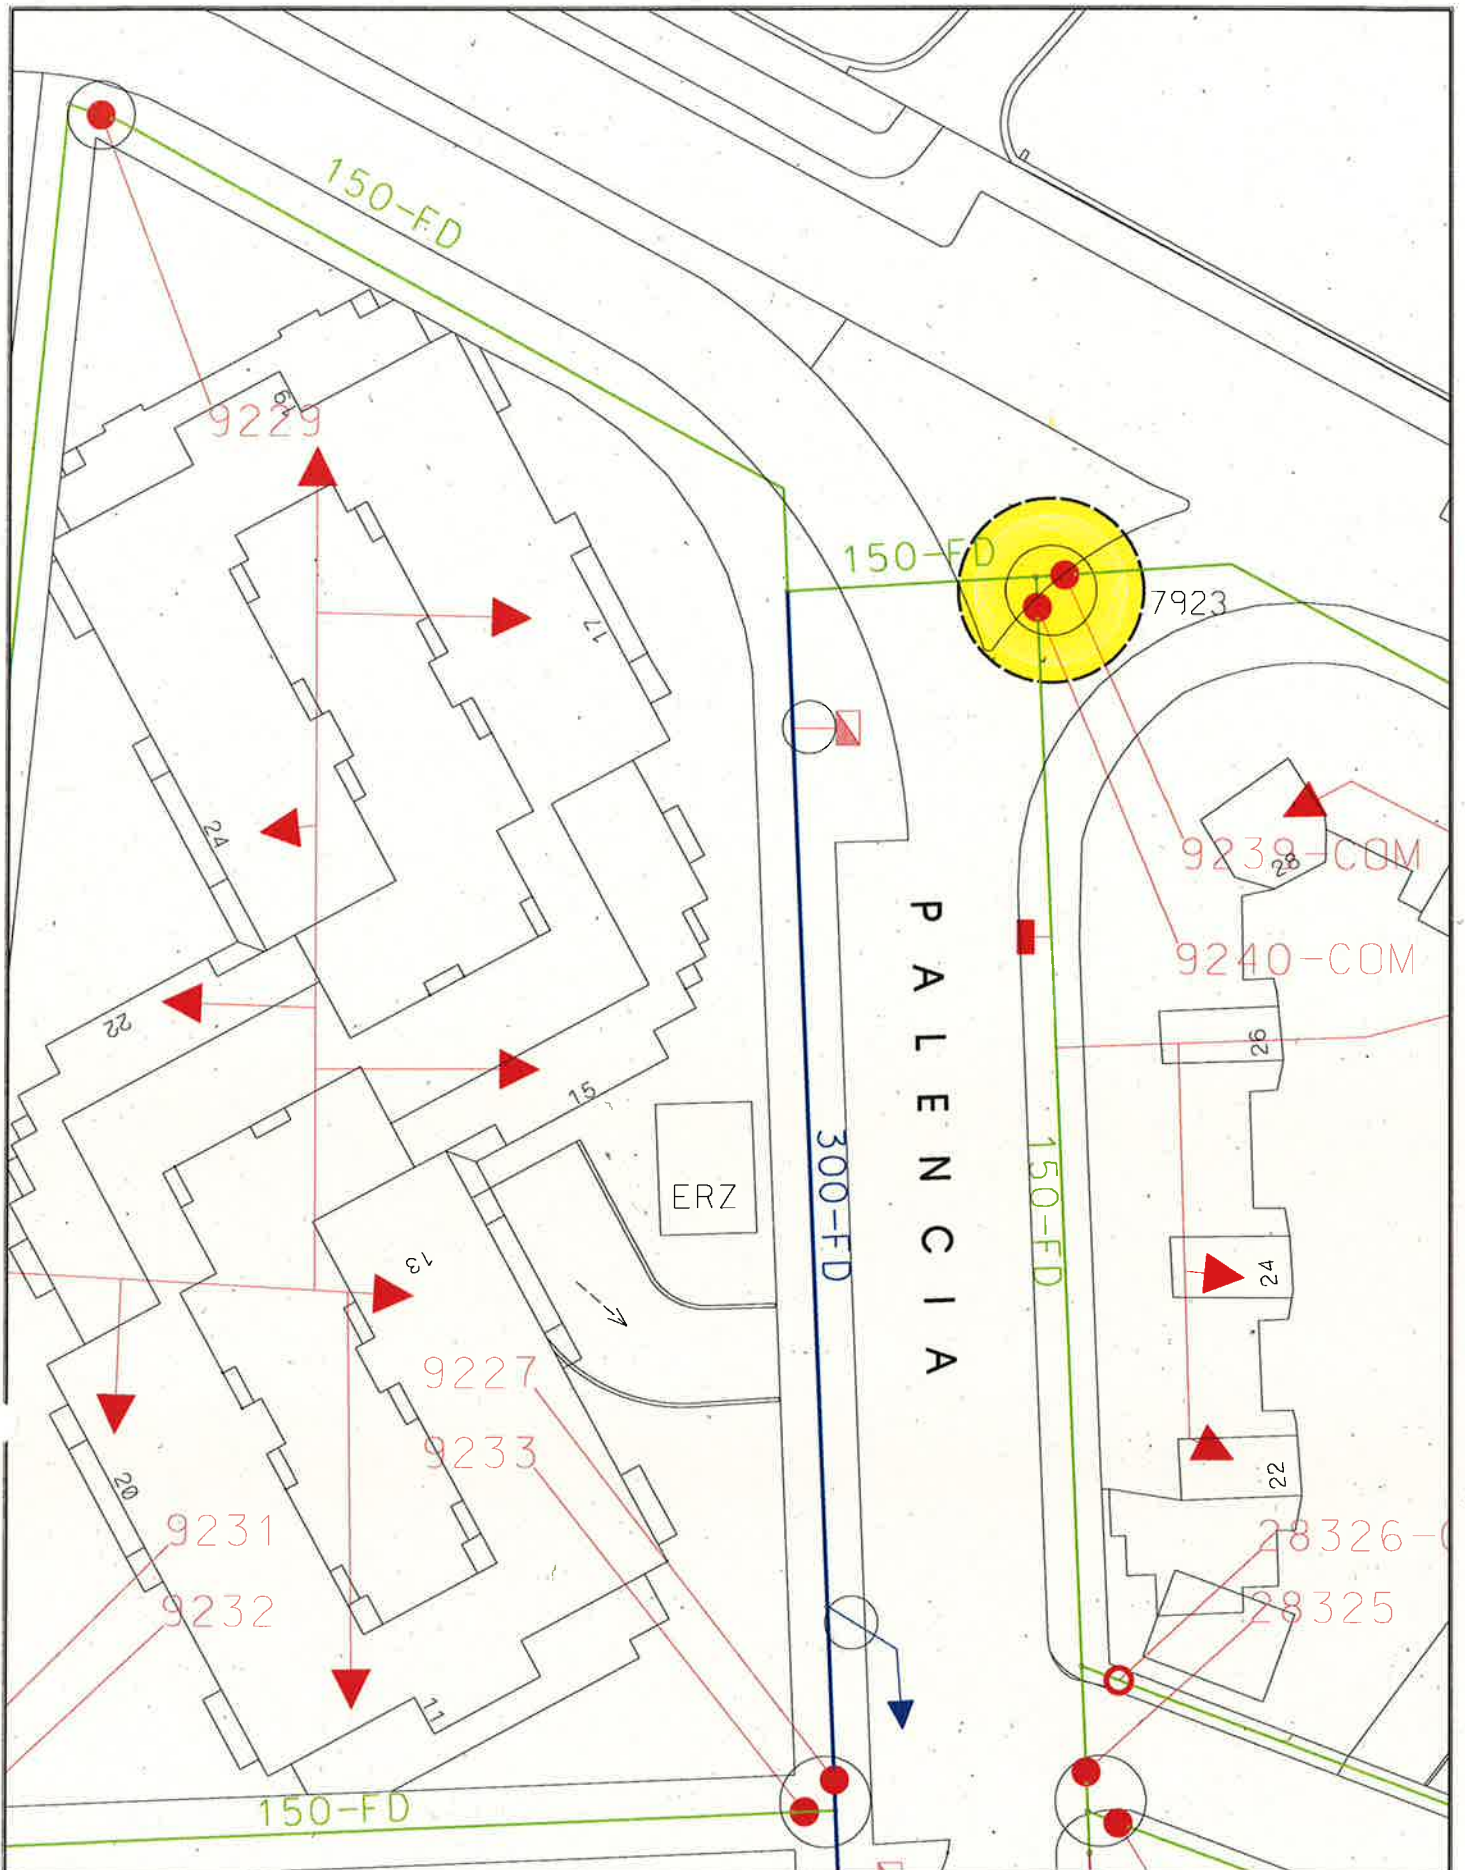

ESCALA ORIGINAL A4  
1:500

ESCALA GRAFICA

PLANO:  
**SITUACIÓN DE LA CAMARA 7683**

MAYO 2015  
PLANO Nº36

SERVICIO DE EXPLOTACIÓN  
DE REDES Y CARTOGRAFIA

MEMORIA VALORADA DE:

**ADAPTACIÓN DE ACCESO A OPERACIÓN DE  
VÁLULAS DE LA RED DE ABASTECIMIENTO**