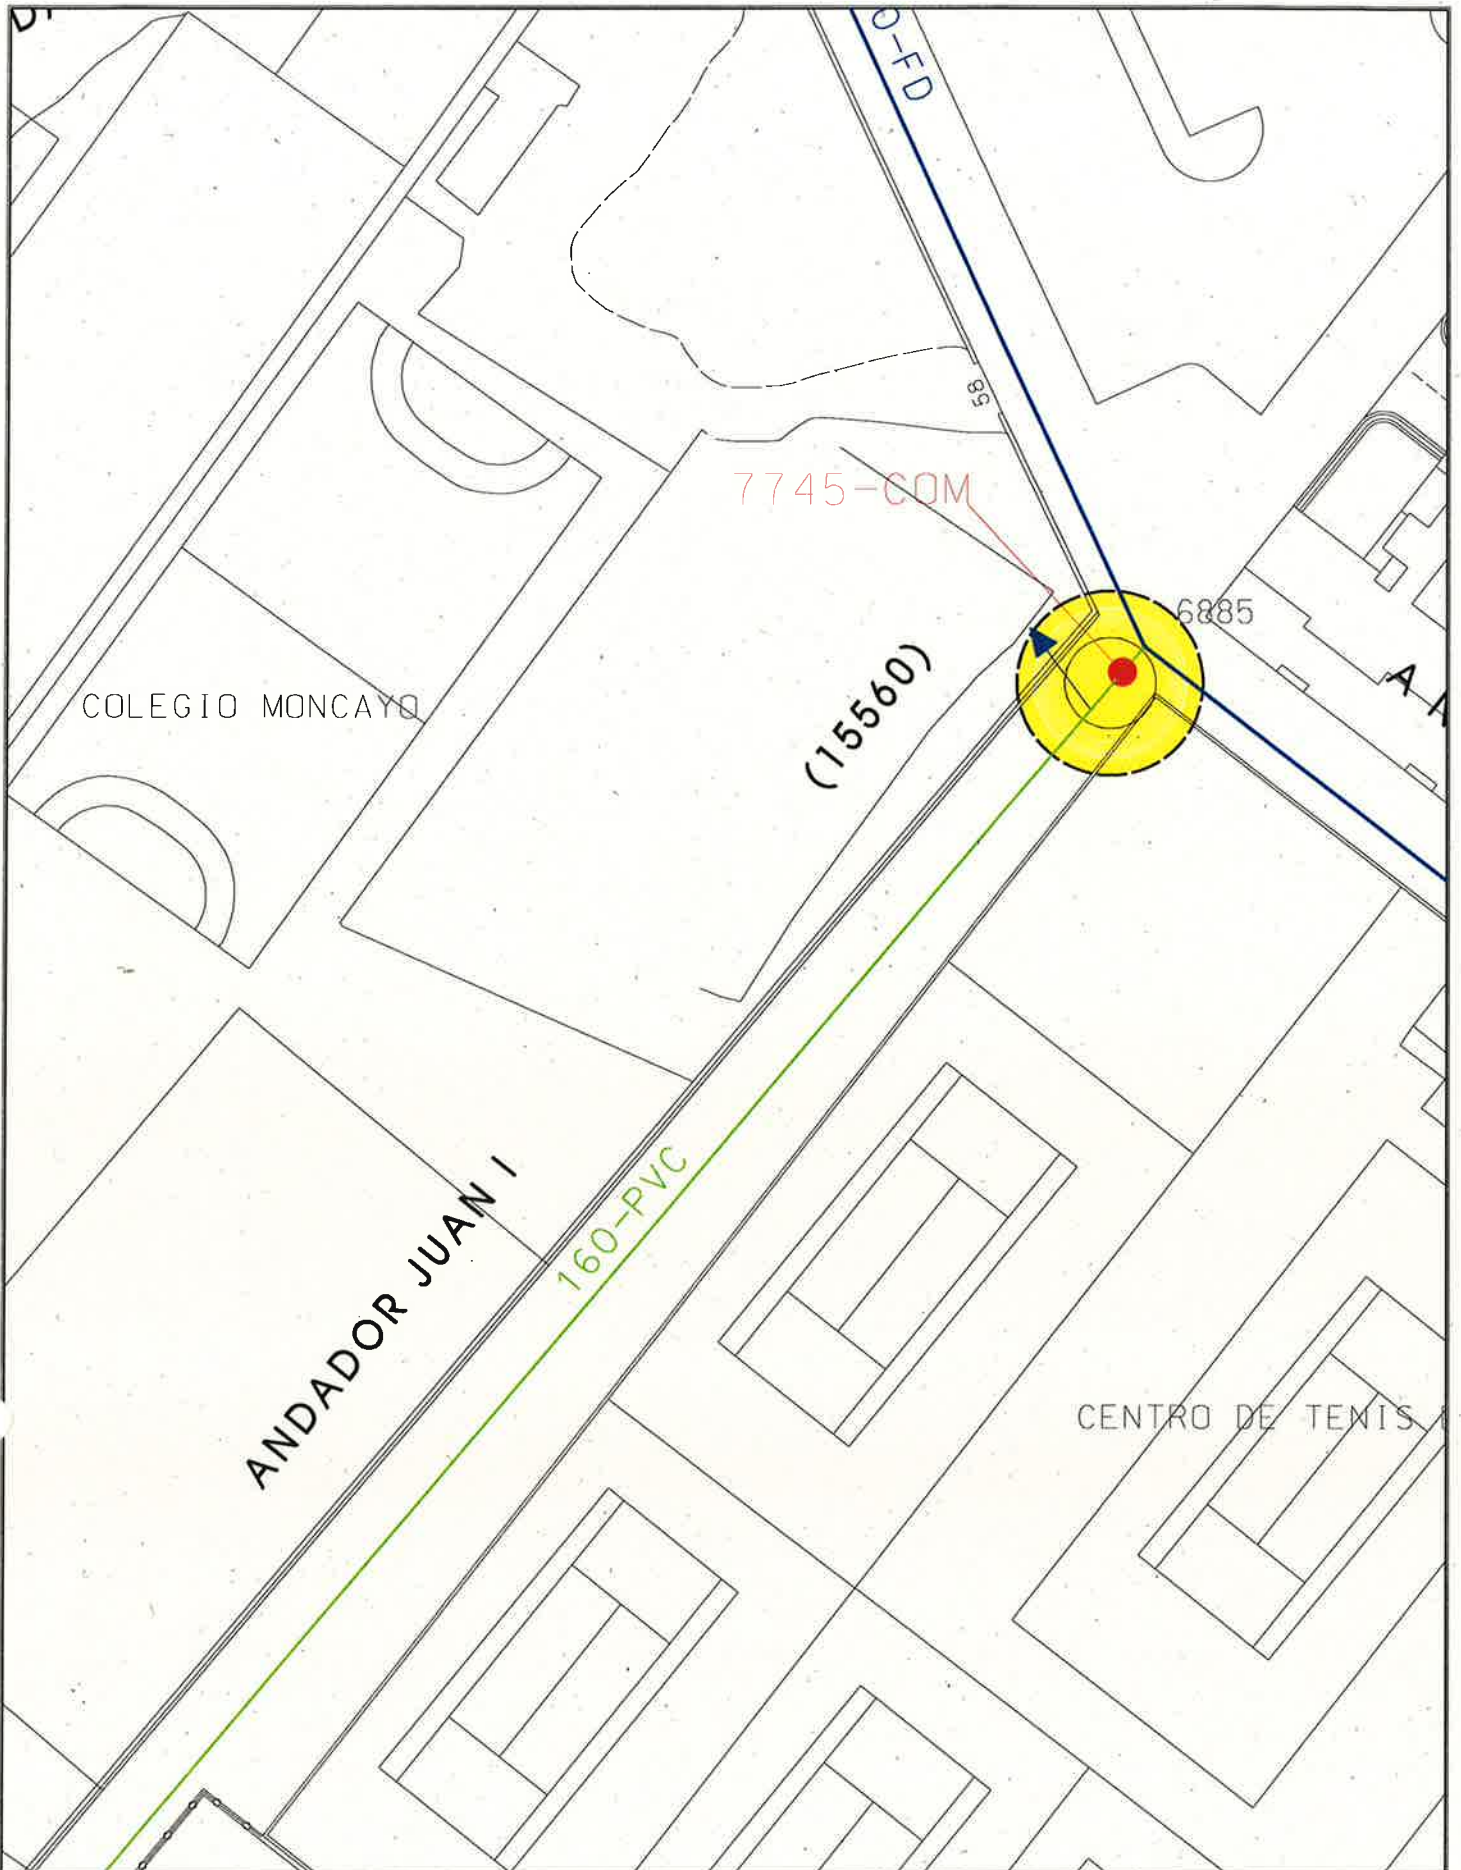

ESCALA ORIGINAL A4  
1:500

ESCALA GRAFICA

PLANO:

**SITUACIÓN DE LA CAMARA 6884**

MAYO 2015  
PLANO Nº 30

SERVICIO DE EXPLOTACIÓN  
DE REDES Y CARTOGRAFIA

MEMORIA VALORADA DE:

**ADAPTACIÓN DE ACCESO A OPERACIÓN DE  
VÁLULAS DE LA RED DE ABASTECIMIENTO**