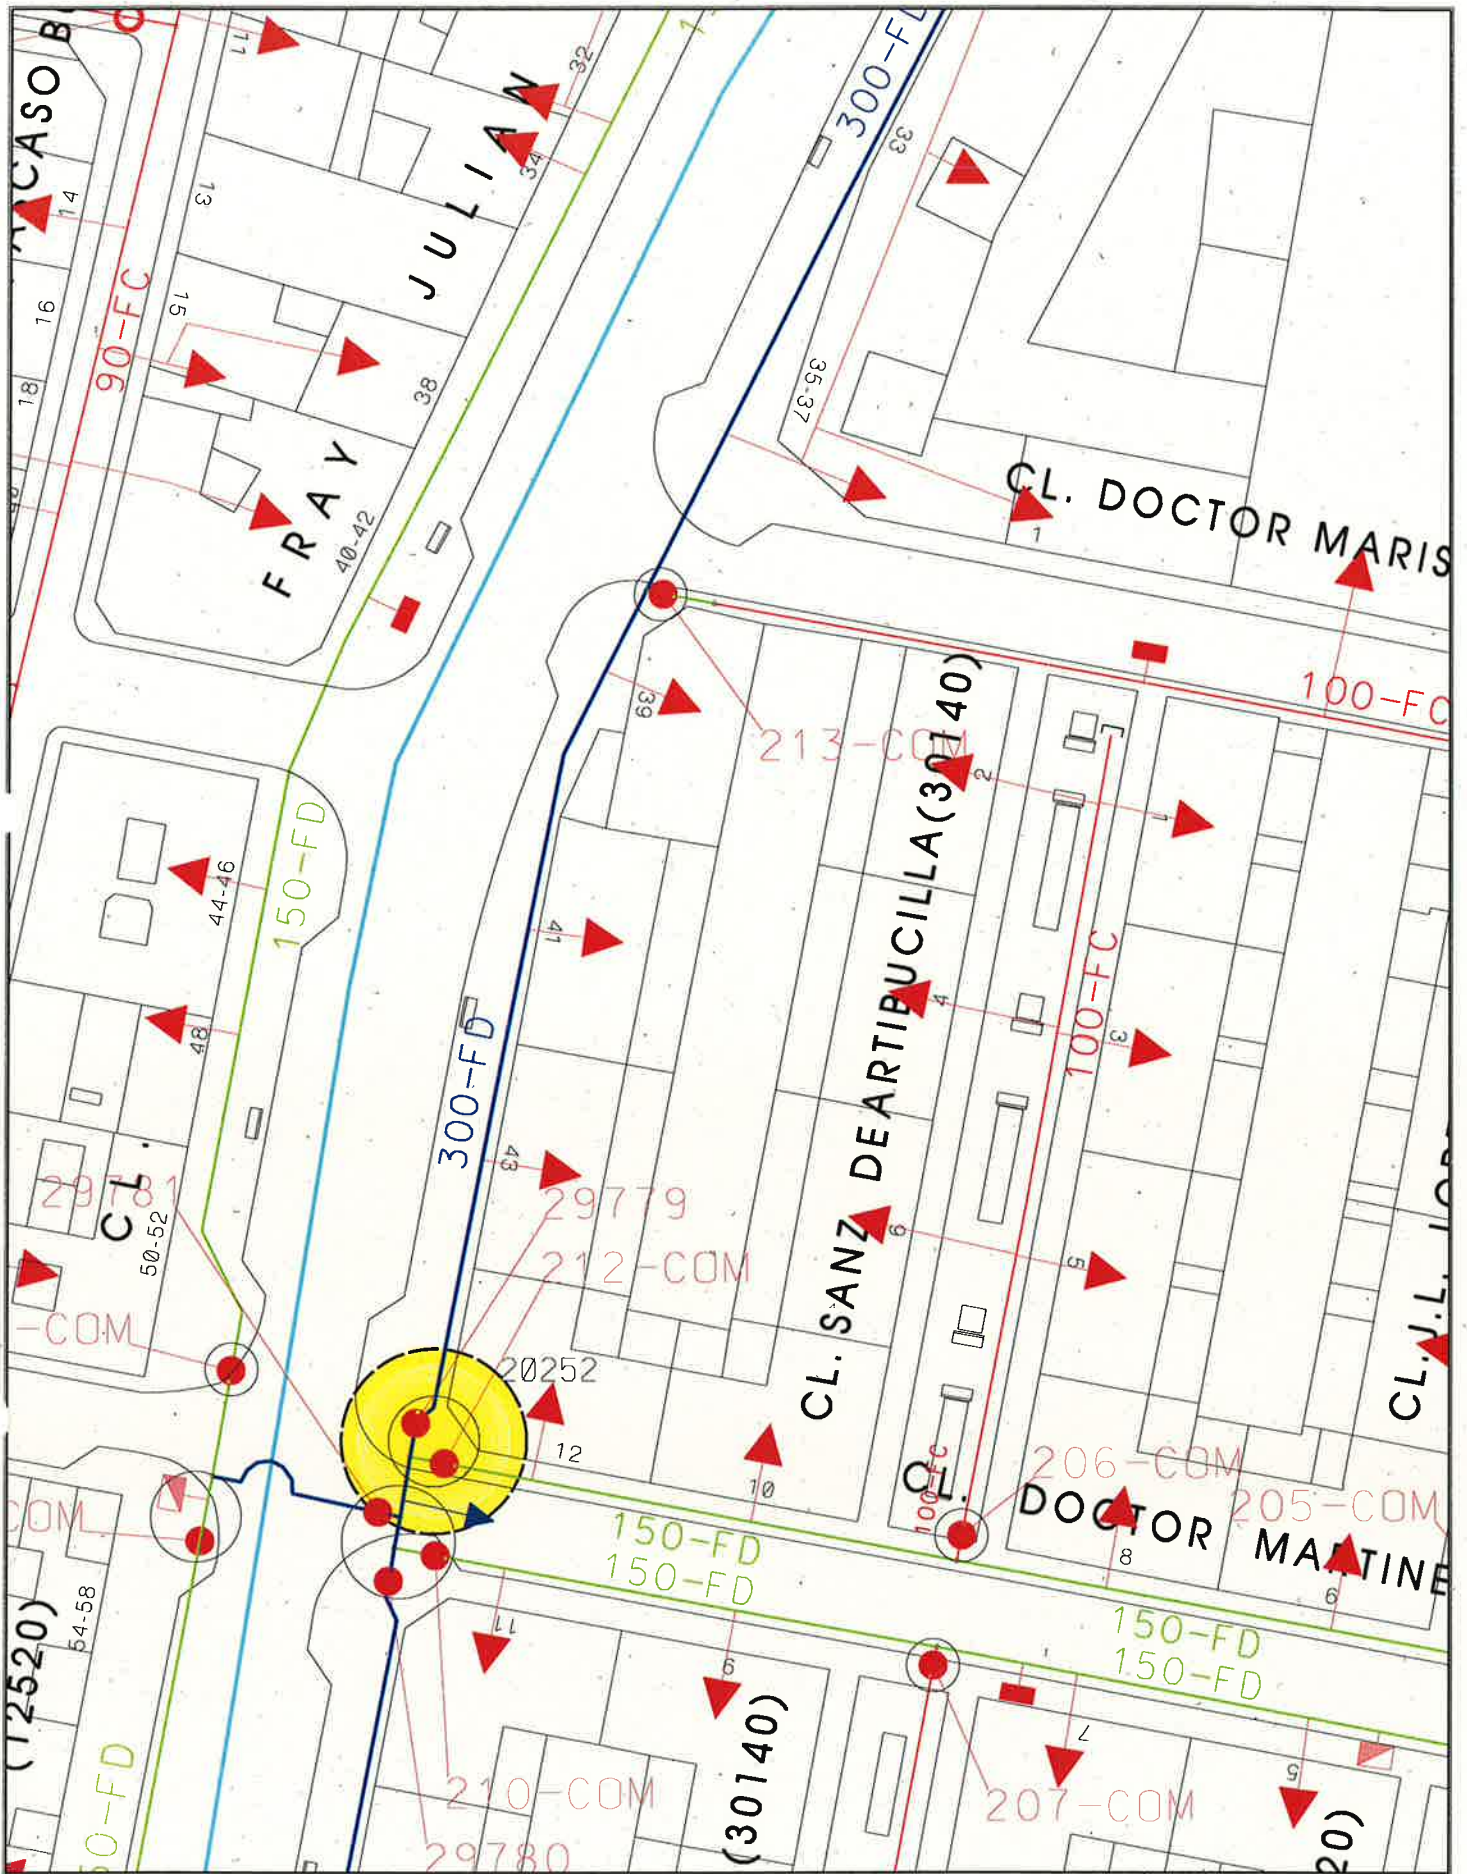

ESCALA ORIGINAL A4  
1:500

ESCALA GRAFICA

PLANO:

**SITUACIÓN DE LA CAMARA 20249**

MAYO 2015  
PLANO Nº 43

SERVICIO DE EXPLOTACIÓN  
DE REDES Y CARTOGRAFIA

MEMORIA VALORADA DE:

**ADAPTACIÓN DE ACCESO A OPERACIÓN DE  
VÁLULAS DE LA RED DE ABASTECIMIENTO**