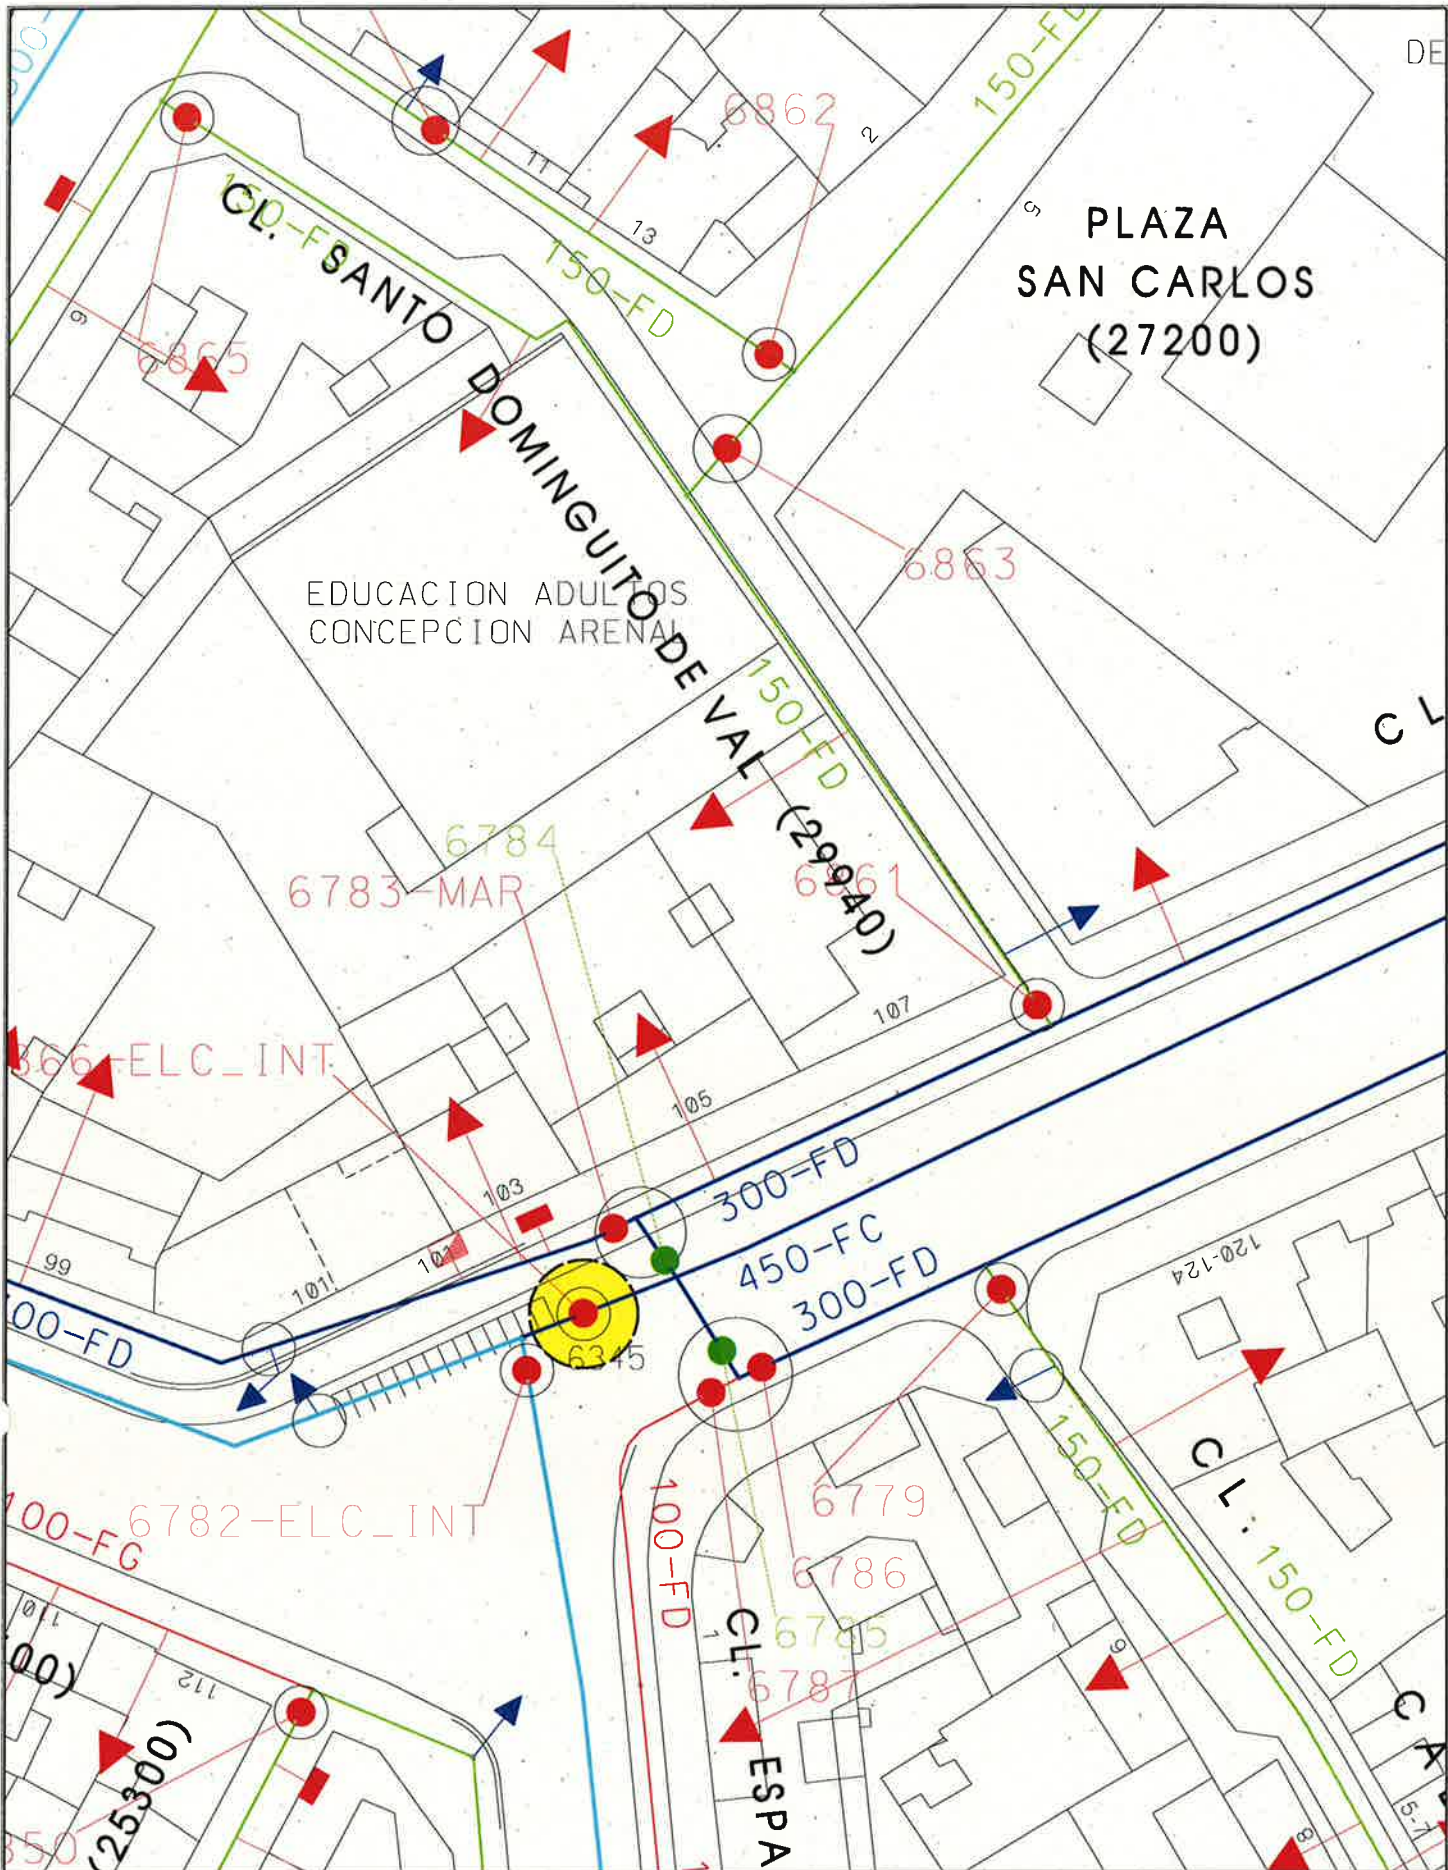

MEMORIA VALORADA DE:

**ADAPTACIÓN DE ACCESO A OPERACIÓN DE  
VÁLULAS DE LA RED DE ABASTECIMIENTO**

ESCALA ORIGINAL A4  
1:500

ESCALA GRAFICA

PLANO:

**SITUACIÓN DE LA CAMARA 6295**

MAYO 2015  
PLANO Nº 25

SERVICIO DE EXPLOTACIÓN  
DE REDES Y CARTOGRAFIA

MEMORIA VALORADA DE:

**ADAPTACIÓN DE ACCESO A OPERACIÓN DE  
VÁLULAS DE LA RED DE ABASTECIMIENTO**

ESCALA ORIGINAL A4  
1:500

ESCALA GRAFICA

PLANO:

**SITUACIÓN DE LA CAMARA 6318**

MAYO 2015  
PLANO Nº26

SERVICIO DE EXPLOTACIÓN  
DE REDES Y CARTOGRAFIA