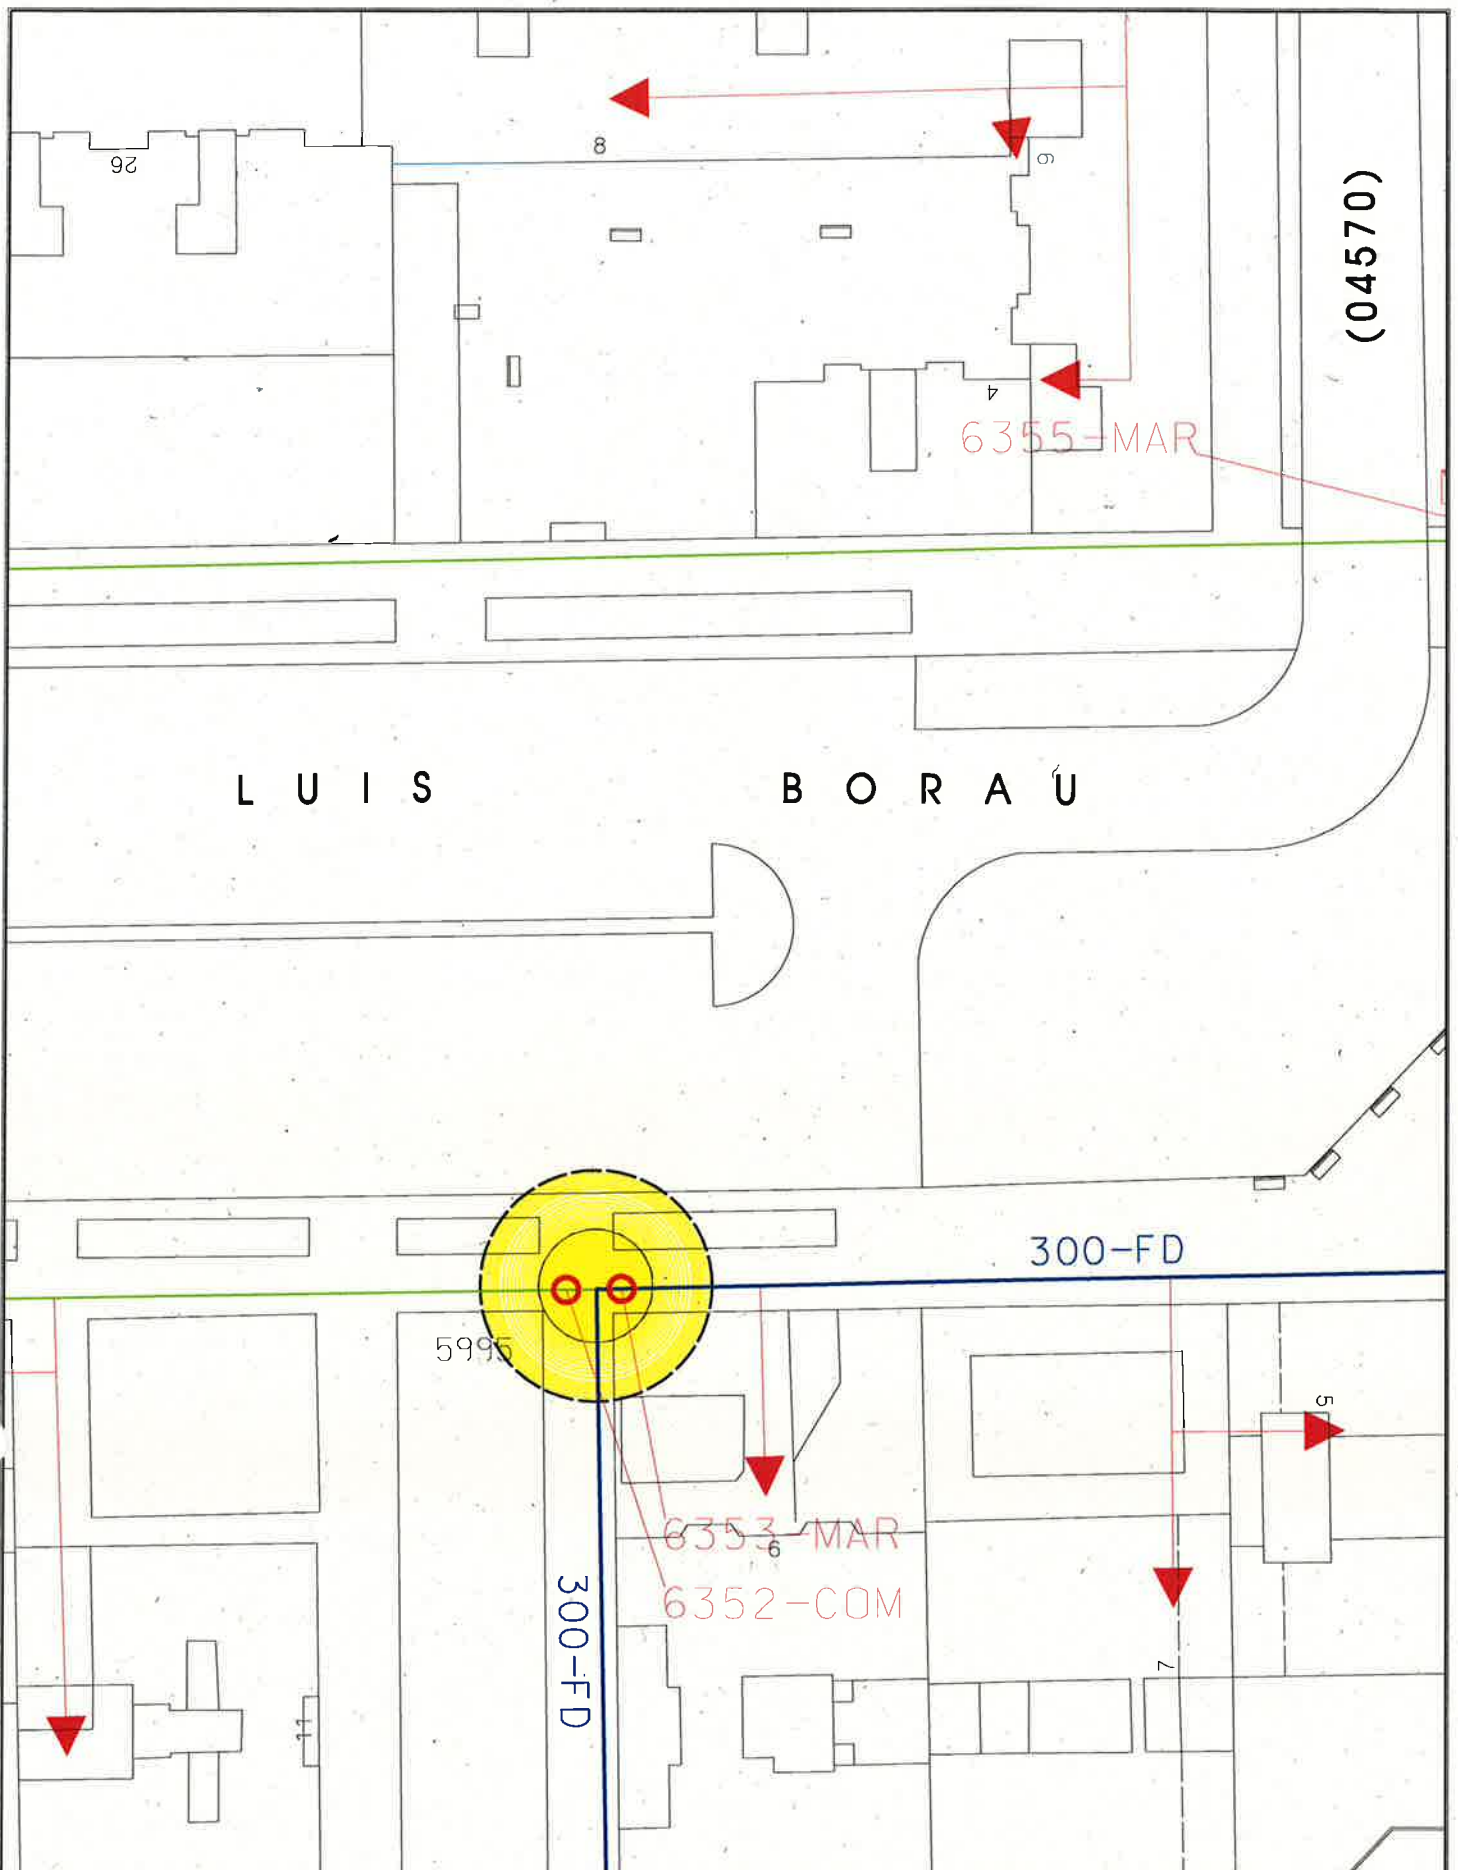

MEMORIA VALORADA DE:

**ADAPTACIÓN DE ACCESO A OPERACIÓN DE
VÁLULAS DE LA RED DE ABASTECIMIENTO**

ESCALA ORIGINAL A4
1:500

ESCALA GRAFICA

PLANO:
SITUACIÓN DE LA CAMARA 5968

MAYO 2015
PLANO Nº 12

SERVICIO DE EXPLOTACIÓN
DE REDES Y CARTOGRAFIA

MEMORIA VALORADA DE:

**ADAPTACIÓN DE ACCESO A OPERACIÓN DE
VÁLULAS DE LA RED DE ABASTECIMIENTO**

ESCALA ORIGINAL A4
1:500

ESCALA GRAFICA

PLANO:

SITUACIÓN DE LA CAMARA 5986

MAYO 2015
PLANO Nº 13

SERVICIO DE EXPLOTACIÓN
DE REDES Y CARTOGRAFIA

MEMORIA VALORADA DE:

**ADAPTACIÓN DE ACCESO A OPERACIÓN DE
VÁLULAS DE LA RED DE ABASTECIMIENTO**

ESCALA ORIGINAL A4
1:500

ESCALA GRAFICA

PLANO:

SITUACIÓN DE LA CAMARA 5995

MAYO 2015
PLANO Nº 14

SERVICIO DE EXPLOTACIÓN
DE REDES Y CARTOGRAFIA