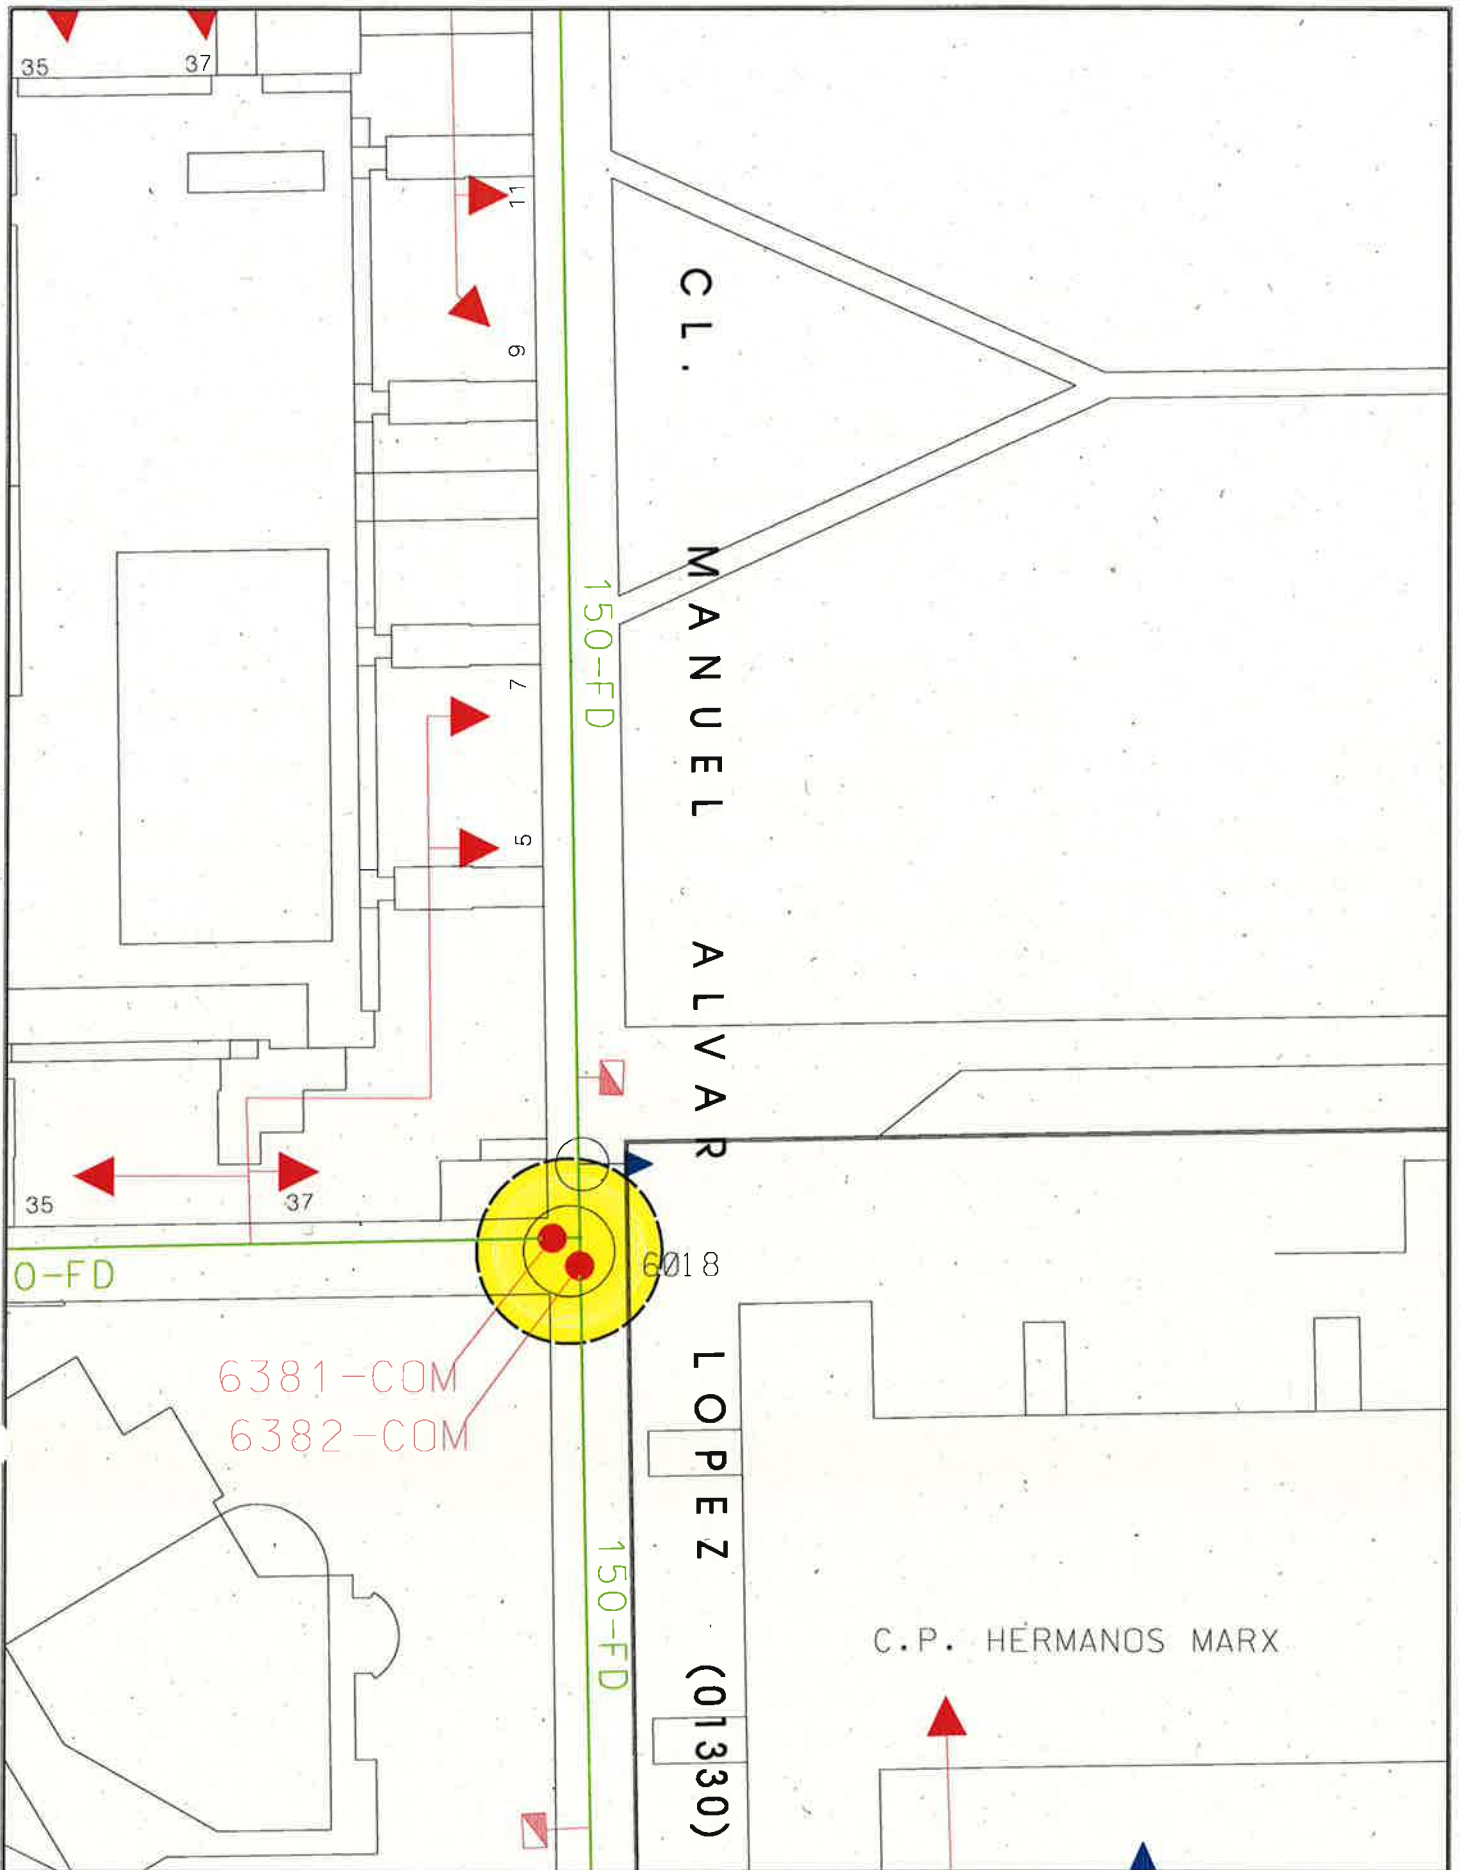

MEMORIA VALORADA DE:

**ADAPTACIÓN DE ACCESO A OPERACIÓN DE
VÁLULAS DE LA RED DE ABASTECIMIENTO**

ESCALA ORIGINAL A4
1: 500

ESCALA GRAFICA

PLANO:

SITUACIÓN DE LA CAMARA 6014

MAYO 2015
PLANO Nº 18

SERVICIO DE EXPLOTACIÓN
DE REDES Y CARTOGRAFIA