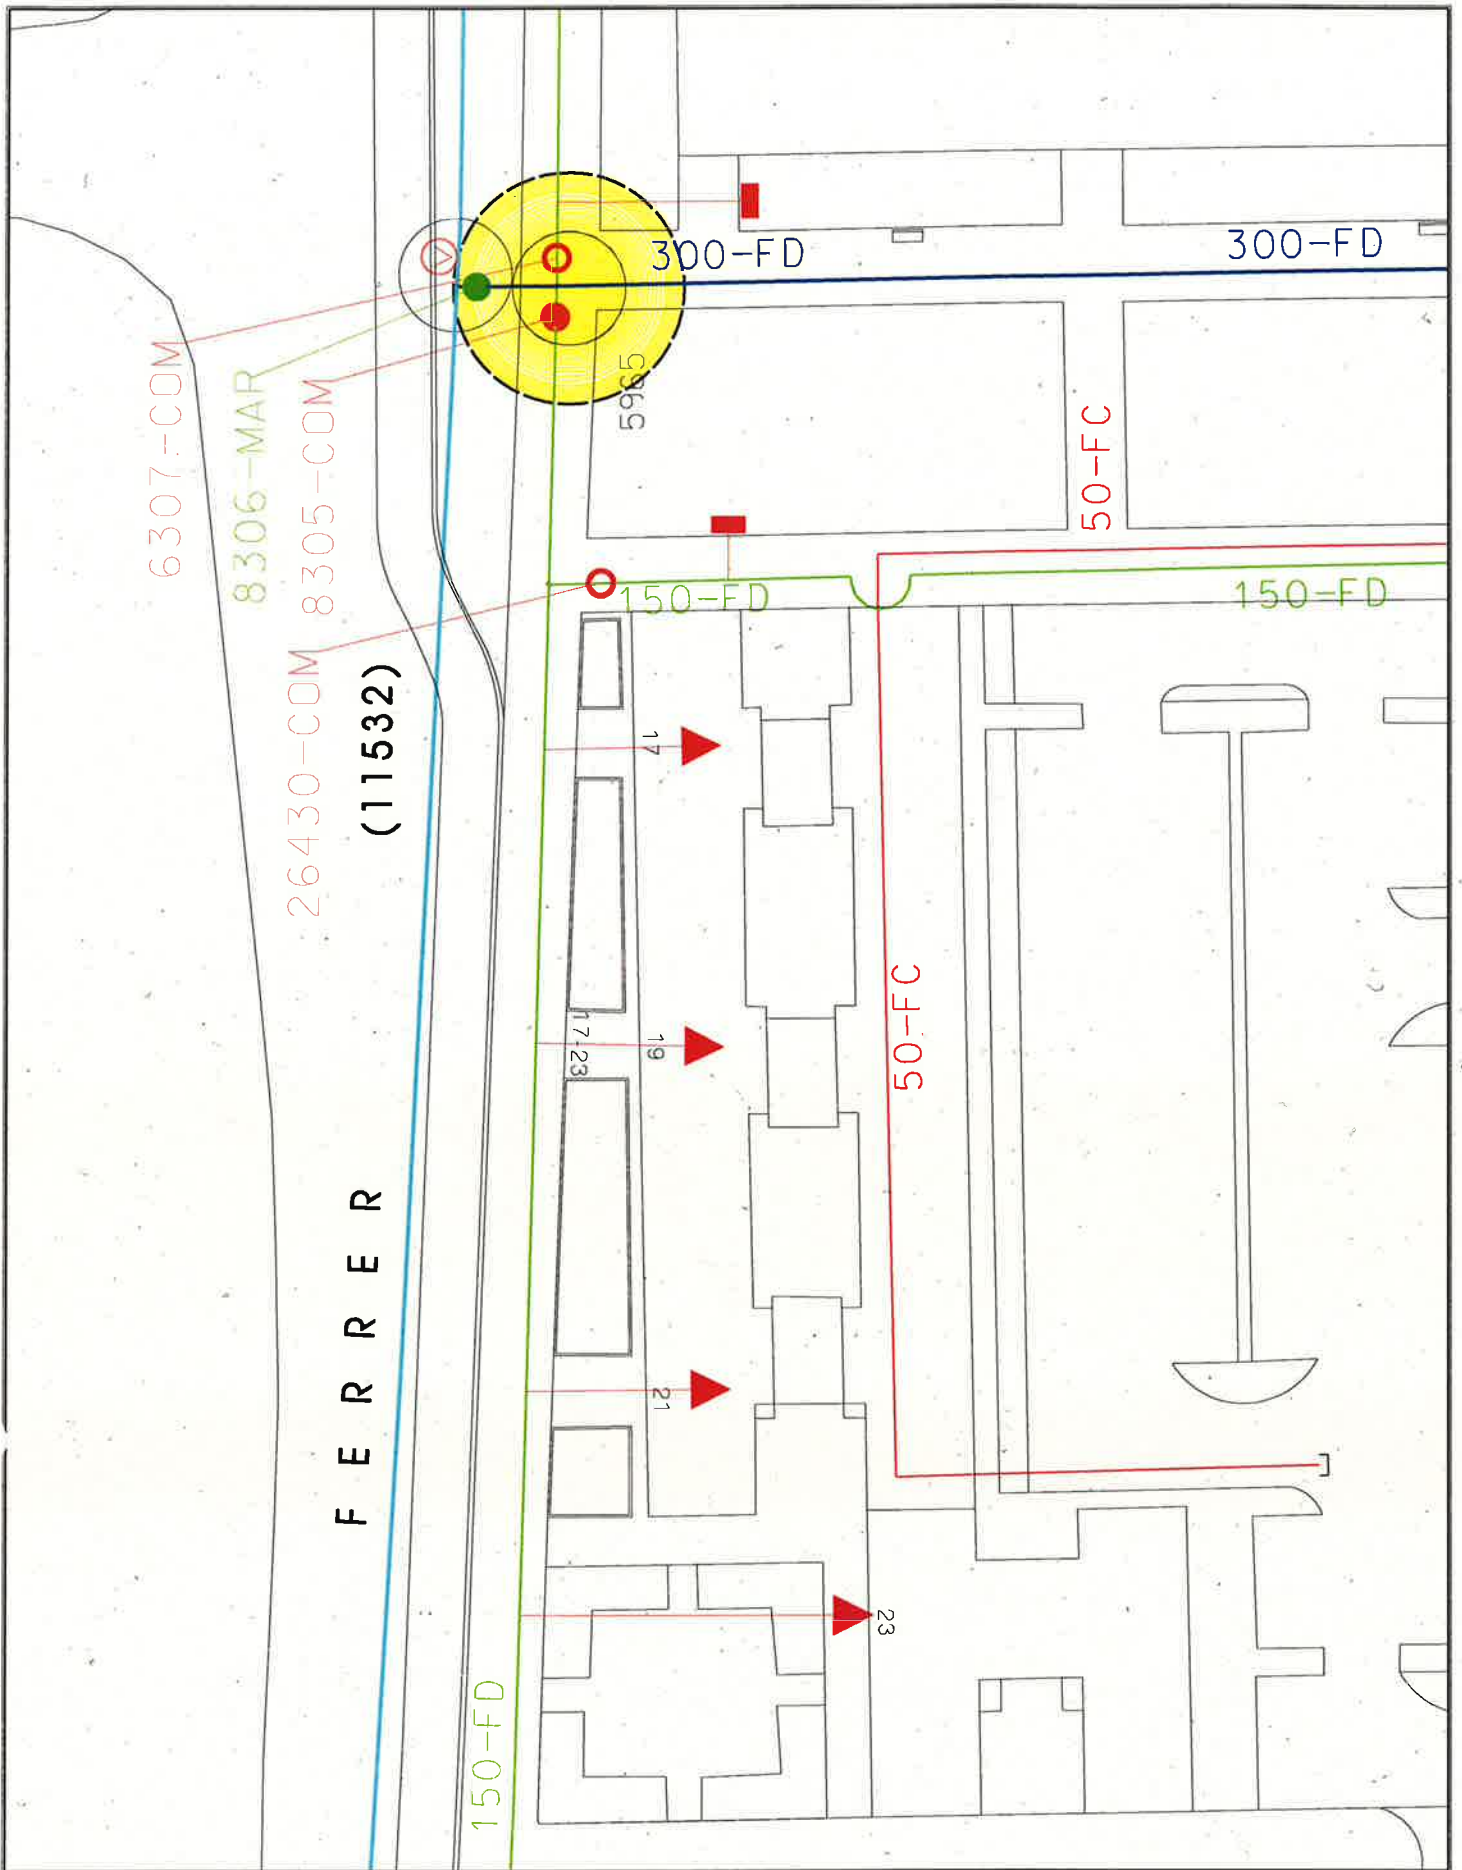

MEMORIA VALORADA DE:

ADAPTACIÓN DE ACCESO A OPERACION DE VALULAS DE LA RED DE ABASTECIMIENTO

ESCALA ORIGINAL A4
1:500

ESCALA GRAFICA

PLANO:

SITUACIÓN DE LA CAMARA 5854

MAYO 2015
PLANO Nº9

SERVICIO DE EXPLOTACIÓN DE REDES Y CARTOGRAFIA

MEMORIA VALORADA DE:

ADAPTACIÓN DE ACCESO A OPERACION DE VALULAS DE LA RED DE ABASTECIMIENTO

ESCALA ORIGINAL A4
1:500

ESCALA GRAFICA

PLANO:

SITUACIÓN DE LA CAMARA 5870

MAYO 2015
PLANO Nº 10

SERVICIO DE EXPLOTACIÓN DE REDES Y CARTOGRAFIA

MEMORIA VALORADA DE:

ADAPTACIÓN DE ACCESO A OPERACION DE VALULAS DE LA RED DE ABASTECIMIENTO

ESCALA ORIGINAL A4
1: 500

ESCALA GRAFICA
0 5 10 15

PLANO:
SITUACIÓN DE LA CAMARA 5965

MAYO 2015
PLANO Nº 11

SERVICIO DE EXPLOTACIÓN DE REDES Y CARTOGRAFIA