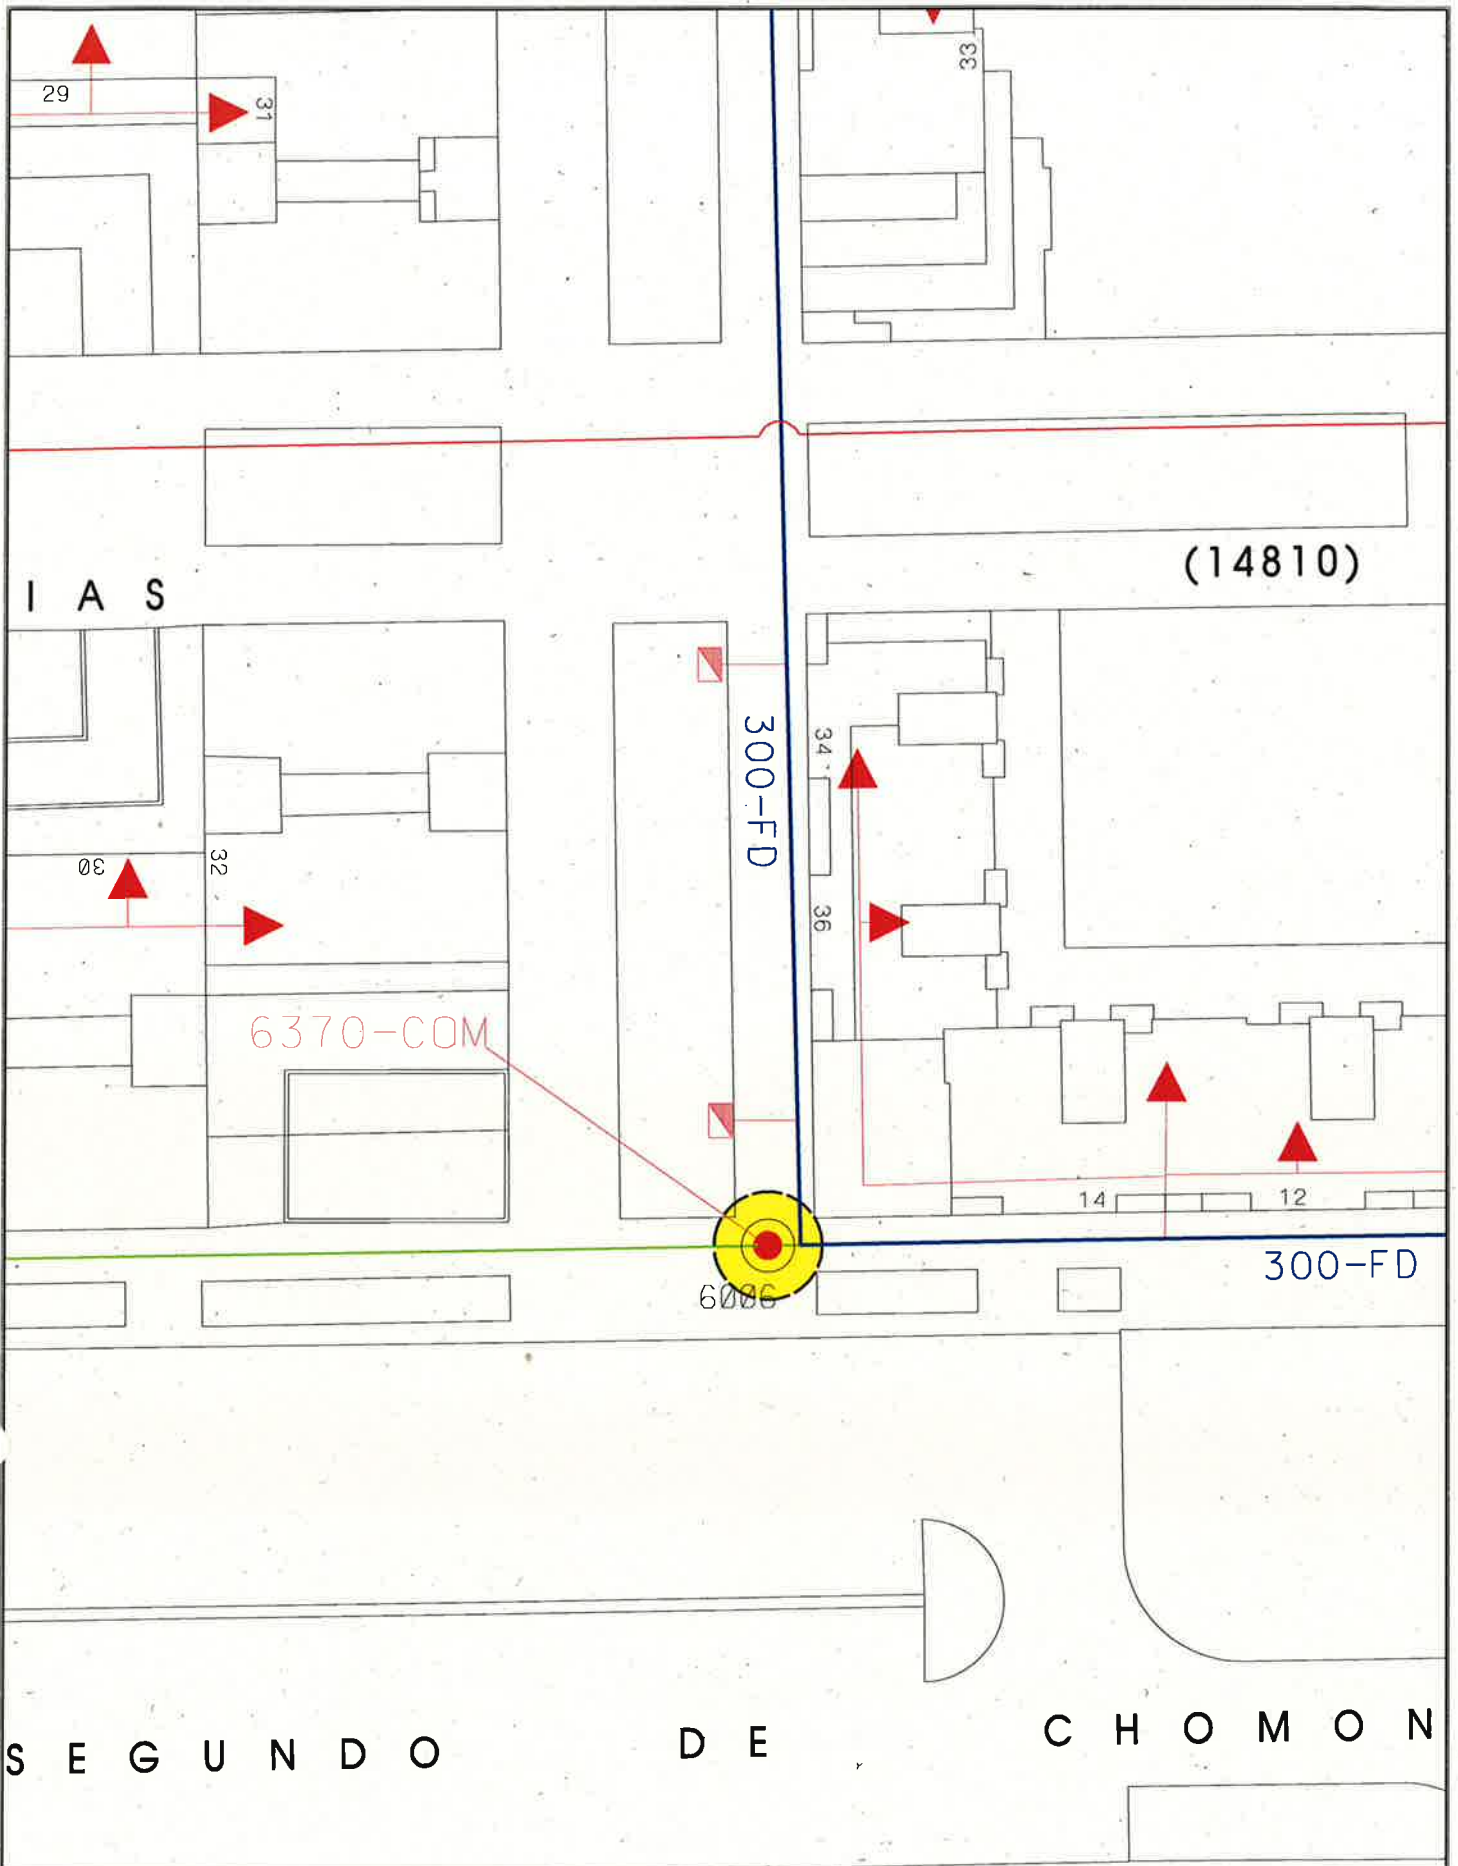

MEMORIA VALORADA DE:

**ADAPTACIÓN DE ACCESO A OPERACIÓN DE
VÁLULAS DE LA RED DE ABASTECIMIENTO**

ESCALA ORIGINAL A4
1:500

ESCALA GRAFICA

PLANO:

SITUACIÓN DE LA CAMARA 6003

MAYO 2015
PLANO Nº 16

SERVICIO DE EXPLOTACIÓN
DE REDES Y CARTOGRAFIA

MEMORIA VALORADA DE:		ADAPTACIÓN DE ACCESO A OPERACIÓN DE VÁLULAS DE LA RED DE ABASTECIMIENTO		ESCALA ORIGINAL A4 1:500
				ESCALA GRAFICA 0 5 10 15
	PLANO:	MAYO 2015	SERVICIO DE EXPLOTACIÓN DE REDES Y CARTOGRAFIA	
	SITUACIÓN DE LA CAMARA 6006	PLANO Nº 17		