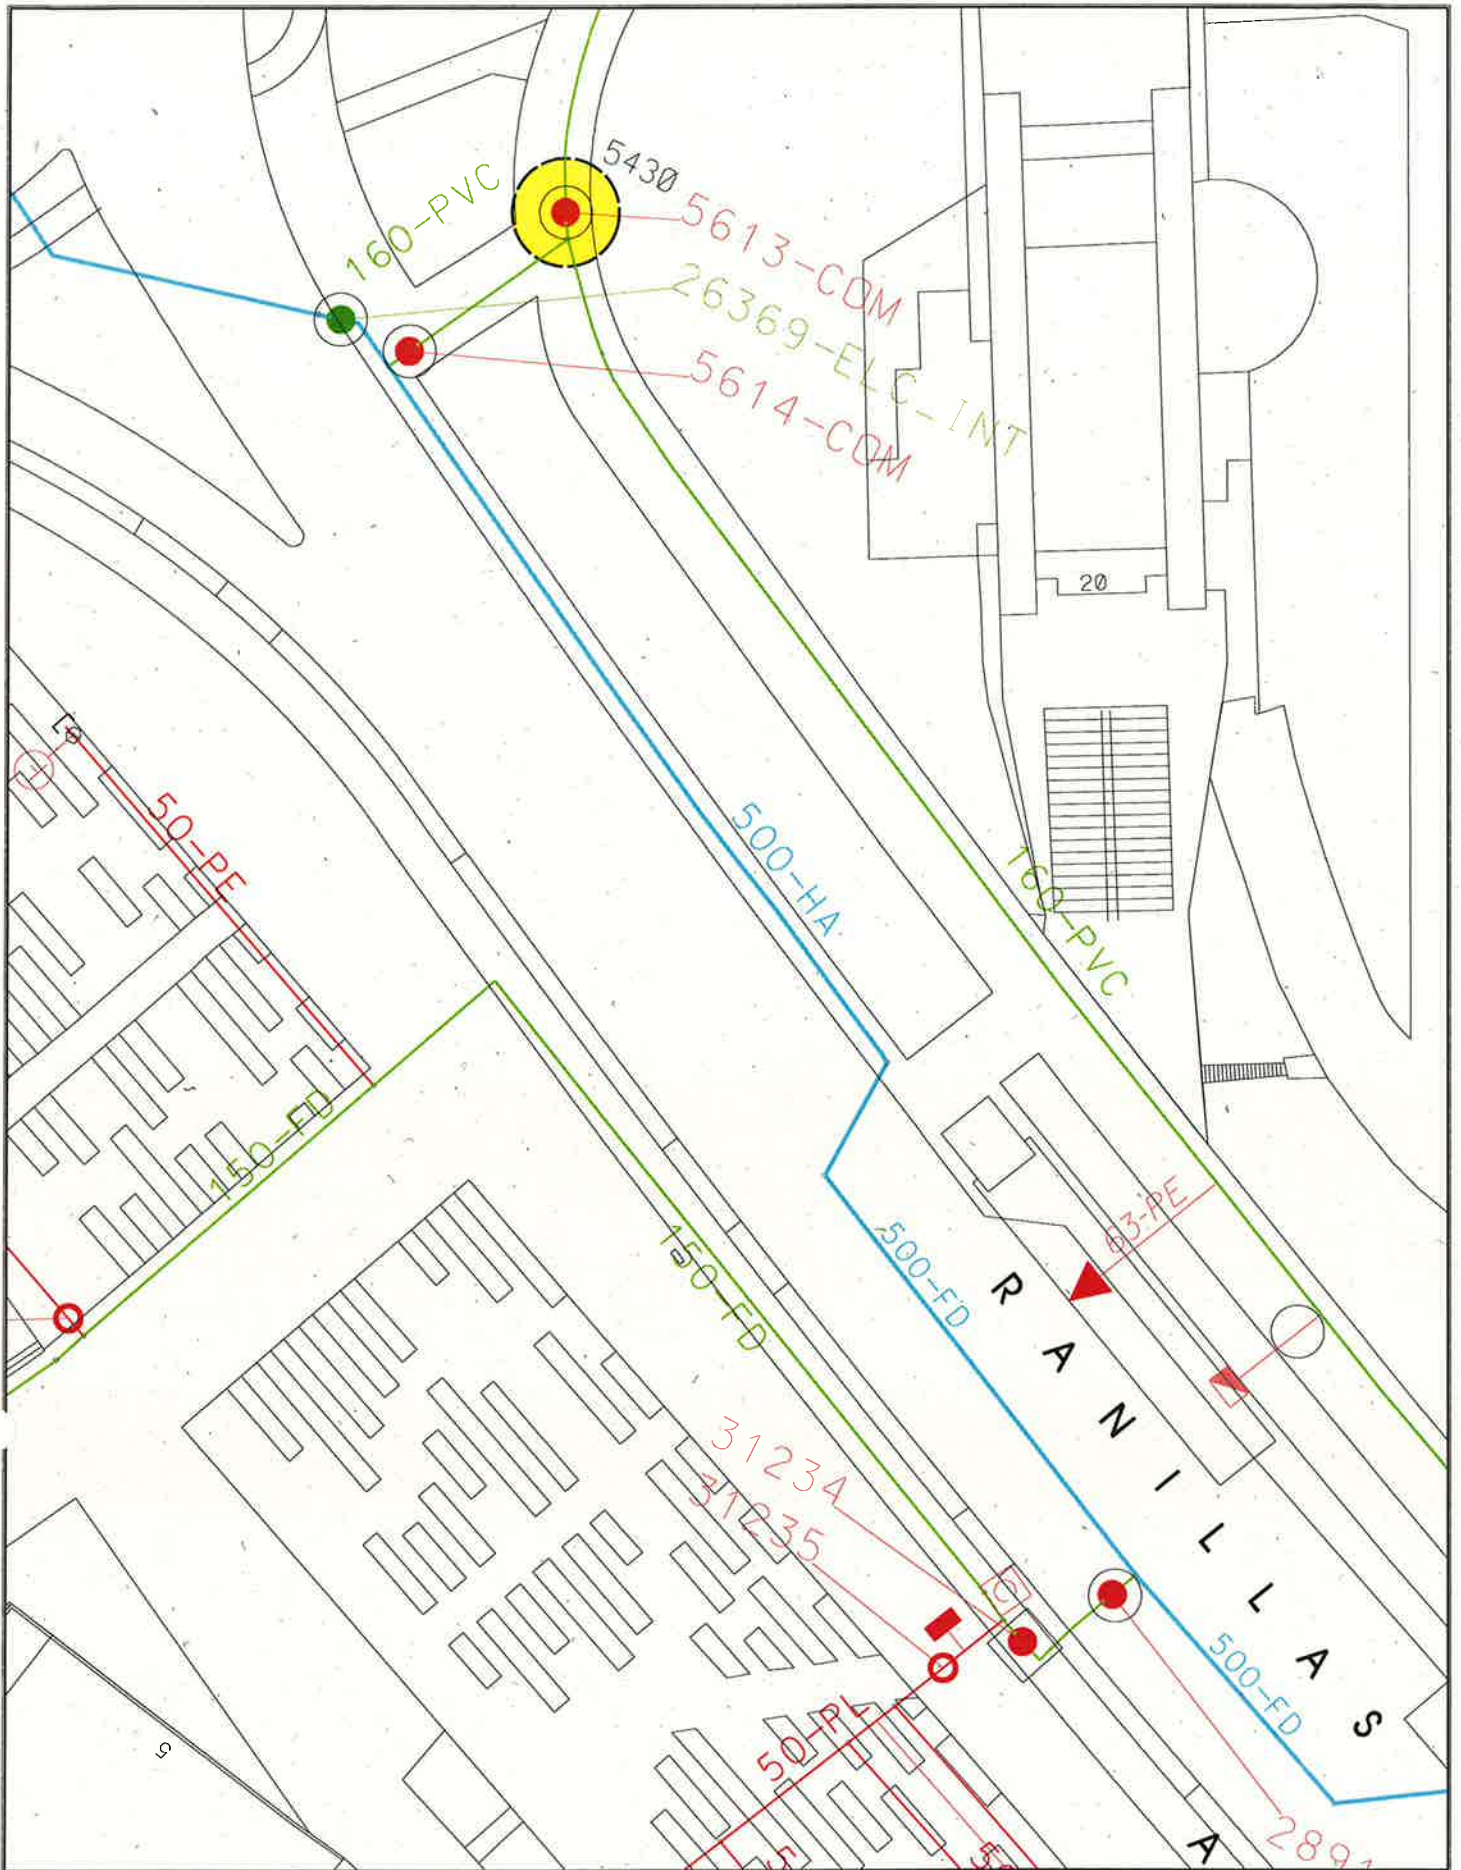

MEMORIA VALORADA DE:

ADAPTACIÓN DE ACCESO A OPERACION DE VALULAS DE LA RED DE ABASTECIMIENTO

ESCALA ORIGINAL A4
1:500

ESCALA GRAFICA

PLANO:

SITUACIÓN DE LA CAMARA 5427

MAYO 2015
PLANO Nº 4

SERVICIO DE EXPLOTACIÓN DE REDES Y CARTOGRAFIA

MEMORIA VALORADA DE:

ADAPTACIÓN DE ACCESO A OPERACION DE VALULAS DE LA RED DE ABASTECIMIENTO

ESCALA ORIGINAL A4
1:500

ESCALA GRAFICA

PLANO:

SITUACIÓN DE LA CAMARA 5429

MAYO 2015
PLANO Nº5

SERVICIO DE EXPLOTACIÓN DE REDES Y CARTOGRAFIA

MEMORIA VALORADA DE:

ADAPTACIÓN DE ACCESO A OPERACION DE VALULAS DE LA RED DE ABASTECIMIENTO

ESCALA ORIGINAL A4
1:500

ESCALA GRAFICA

PLANO:

SITUACIÓN DE LA CAMARA 5430

MAYO 2015
PLANO Nº6

SERVICIO DE EXPLOTACIÓN DE REDES Y CARTOGRAFIA