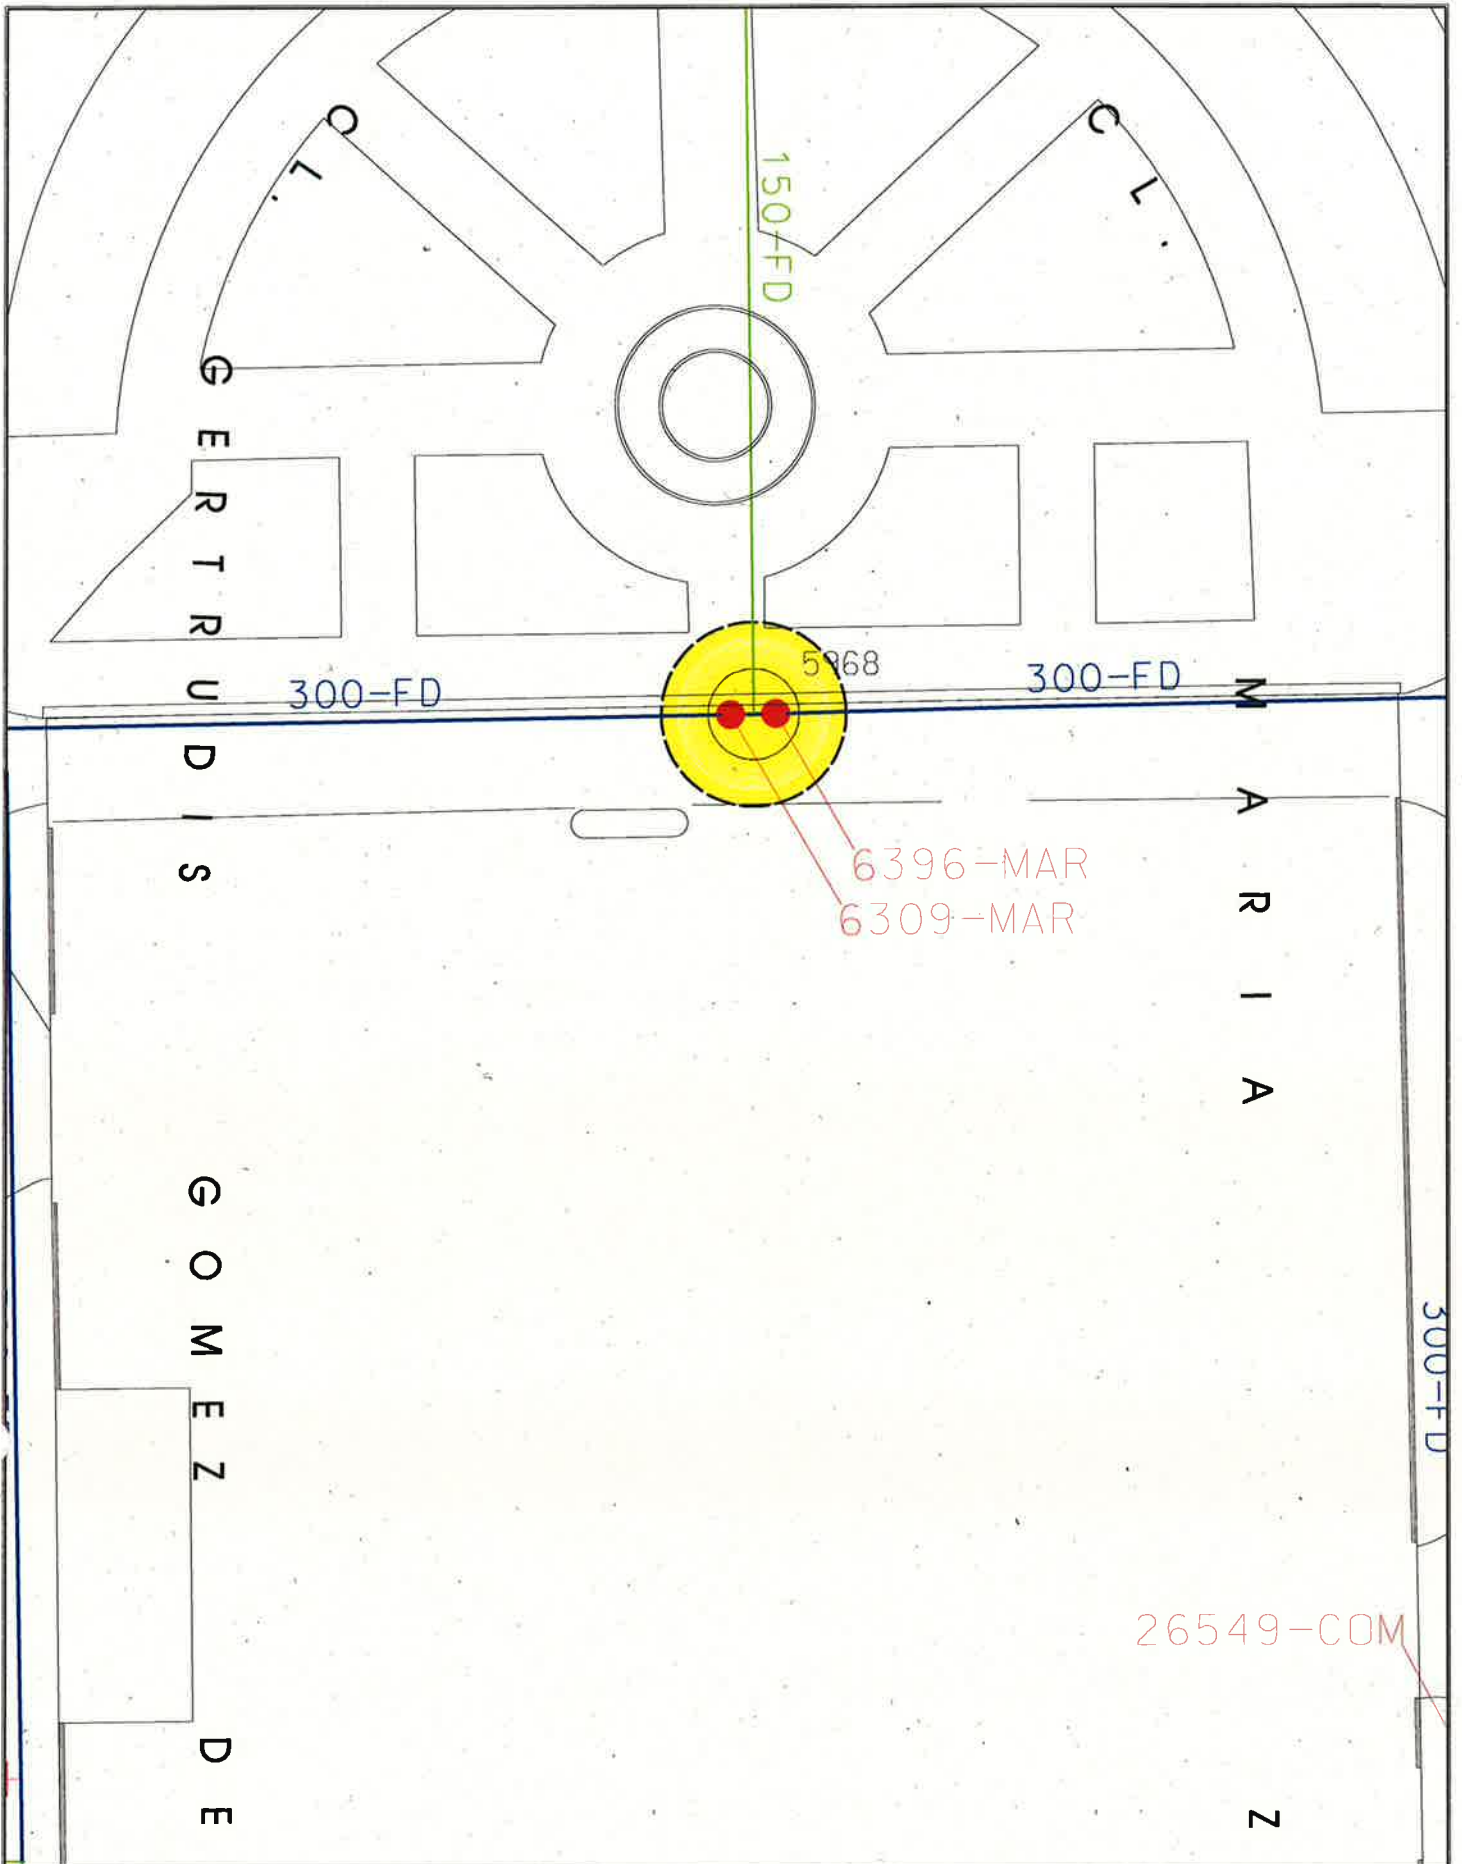

MEMORIA VALORADA DE:

ADAPTACIÓN DE ACCESO A OPERACION DE VALULAS DE LA RED DE ABASTECIMIENTO

ESCALA ORIGINAL A4
1:500

ESCALA GRAFICA

PLANO:

SITUACIÓN DE LA CAMARA 5870

MAYO 2015
PLANO Nº 10

SERVICIO DE EXPLOTACIÓN DE REDES Y CARTOGRAFIA

MEMORIA VALORADA DE:

ADAPTACIÓN DE ACCESO A OPERACION DE VALULAS DE LA RED DE ABASTECIMIENTO

ESCALA ORIGINAL A4
1: 500

ESCALA GRAFICA
0 5 10 15

PLANO:
SITUACIÓN DE LA CAMARA 5965

MAYO 2015
PLANO Nº 11

SERVICIO DE EXPLOTACIÓN DE REDES Y CARTOGRAFIA