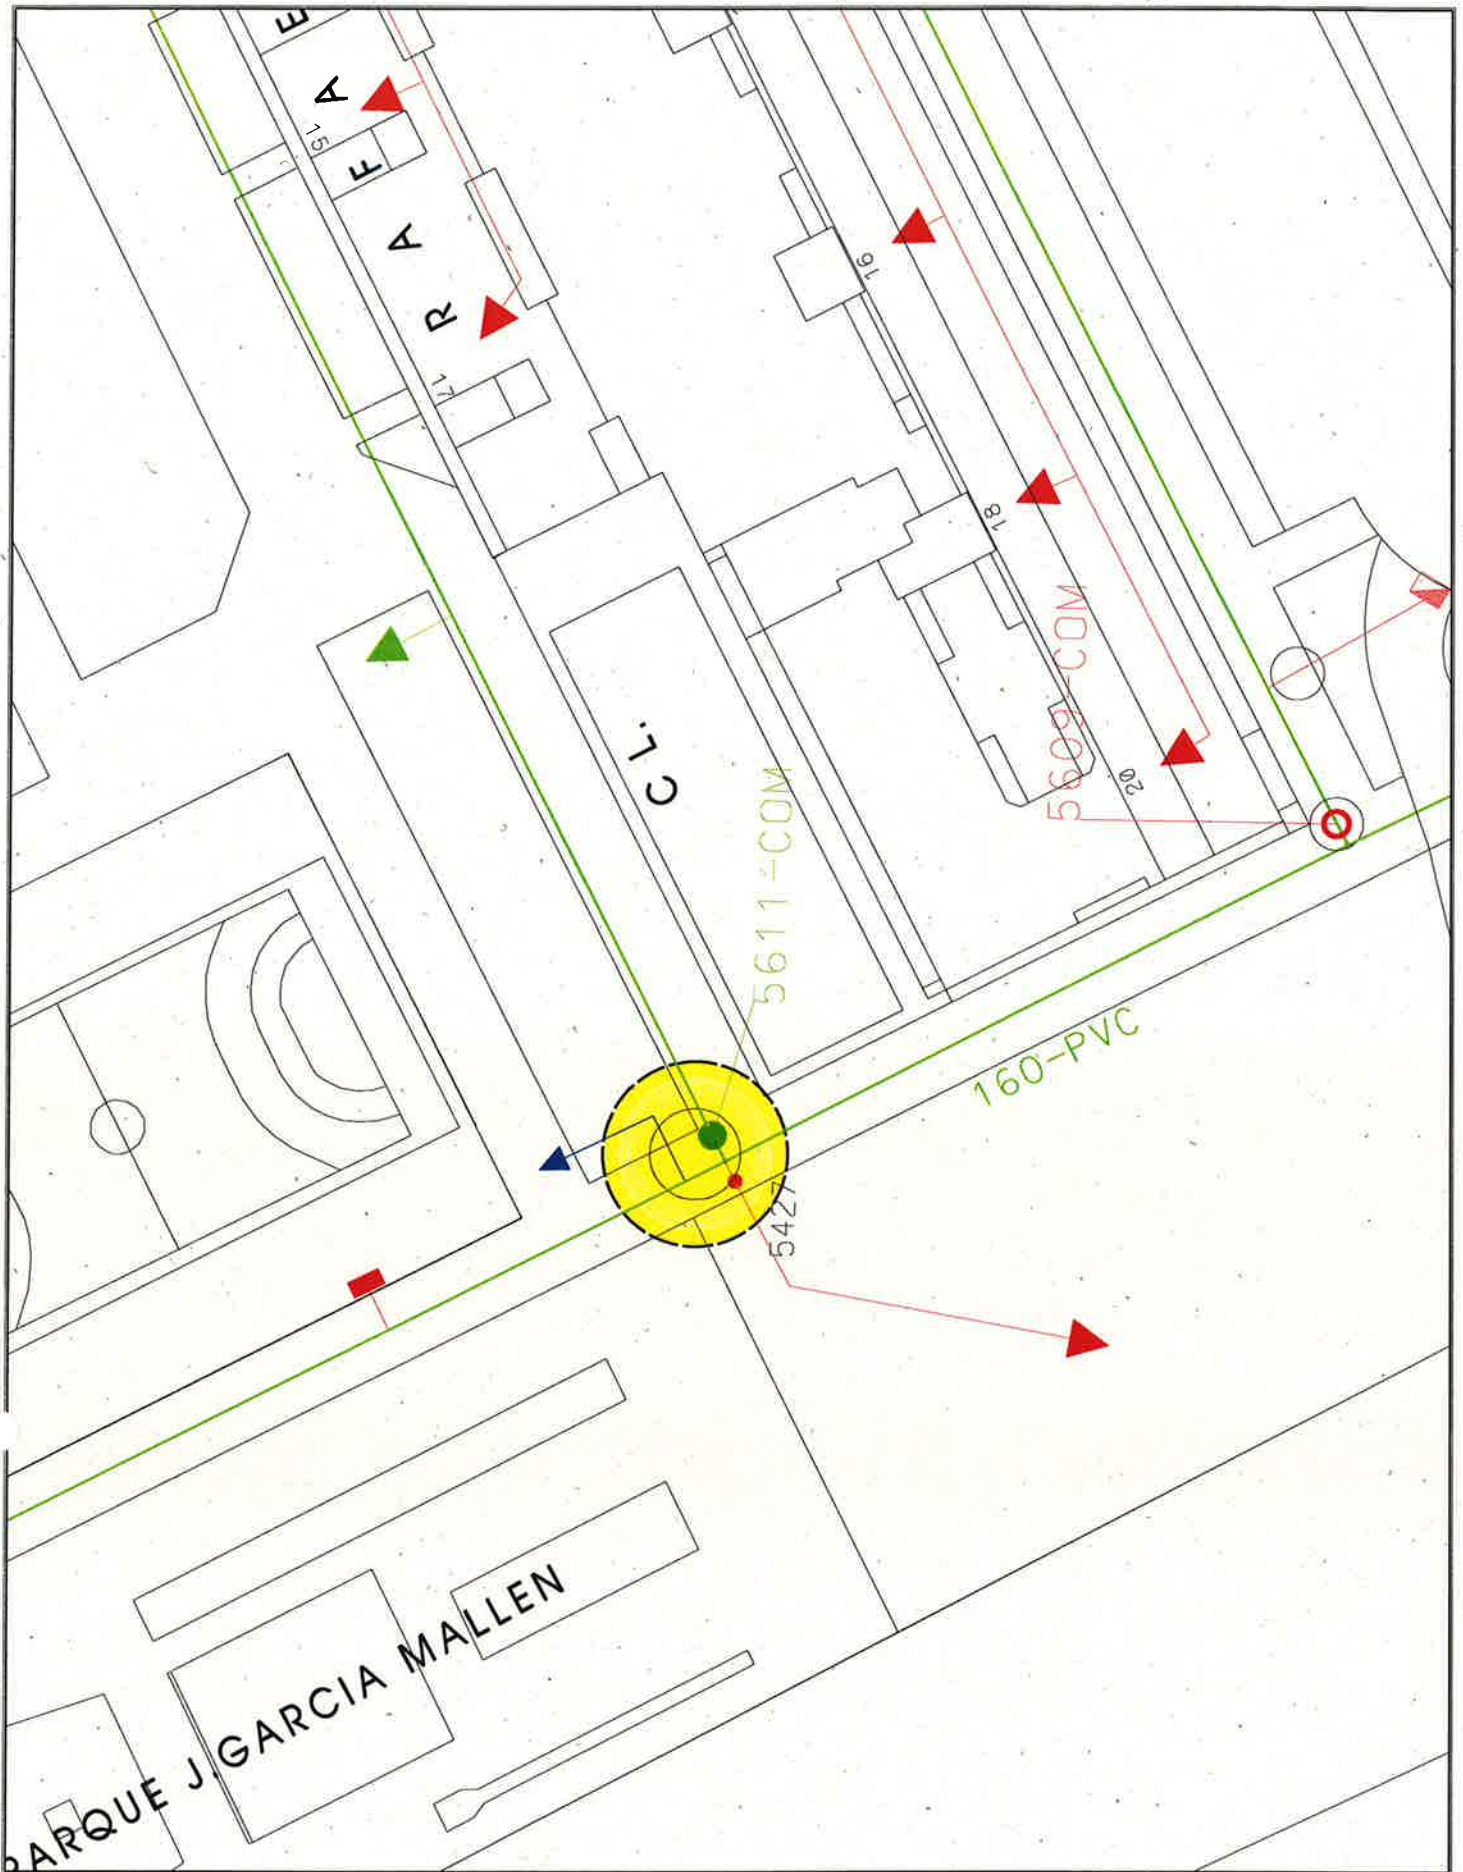

MEMORIA VALORADA DE:

ADAPTACIÓN DE ACCESO A OPERACION DE VALULAS DE LA RED DE ABASTECIMIENTO

ESCALA ORIGINAL A4
1:500

ESCALA GRAFICA

PLANO:

SITUACIÓN DE LA CAMARA 5421

MAYO 2015
PLANO Nº2

SERVICIO DE EXPLOTACIÓN DE REDES Y CARTOGRAFIA

MEMORIA VALORADA DE:

ADAPTACIÓN DE ACCESO A OPERACION DE VALULAS DE LA RED DE ABASTECIMIENTO

ESCALA ORIGINAL A4
1:500

ESCALA GRAFICA

PLANO:

SITUACIÓN DE LA CAMARA 5424

MAYO 2015
PLANO Nº 3

SERVICIO DE EXPLOTACIÓN DE REDES Y CARTOGRAFIA

MEMORIA VALORADA DE:

ADAPTACIÓN DE ACCESO A OPERACION DE VALULAS DE LA RED DE ABASTECIMIENTO

ESCALA ORIGINAL A4
1:500

ESCALA GRAFICA

PLANO:

SITUACIÓN DE LA CAMARA 5427

MAYO 2015
PLANO Nº 4

SERVICIO DE EXPLOTACIÓN DE REDES Y CARTOGRAFIA

MEMORIA VALORADA DE:

ADAPTACIÓN DE ACCESO A OPERACION DE VALULAS DE LA RED DE ABASTECIMIENTO

ESCALA ORIGINAL A4
1:500

ESCALA GRAFICA

PLANO:

SITUACIÓN DE LA CAMARA 5429

MAYO 2015
PLANO Nº5

SERVICIO DE EXPLOTACIÓN DE REDES Y CARTOGRAFIA