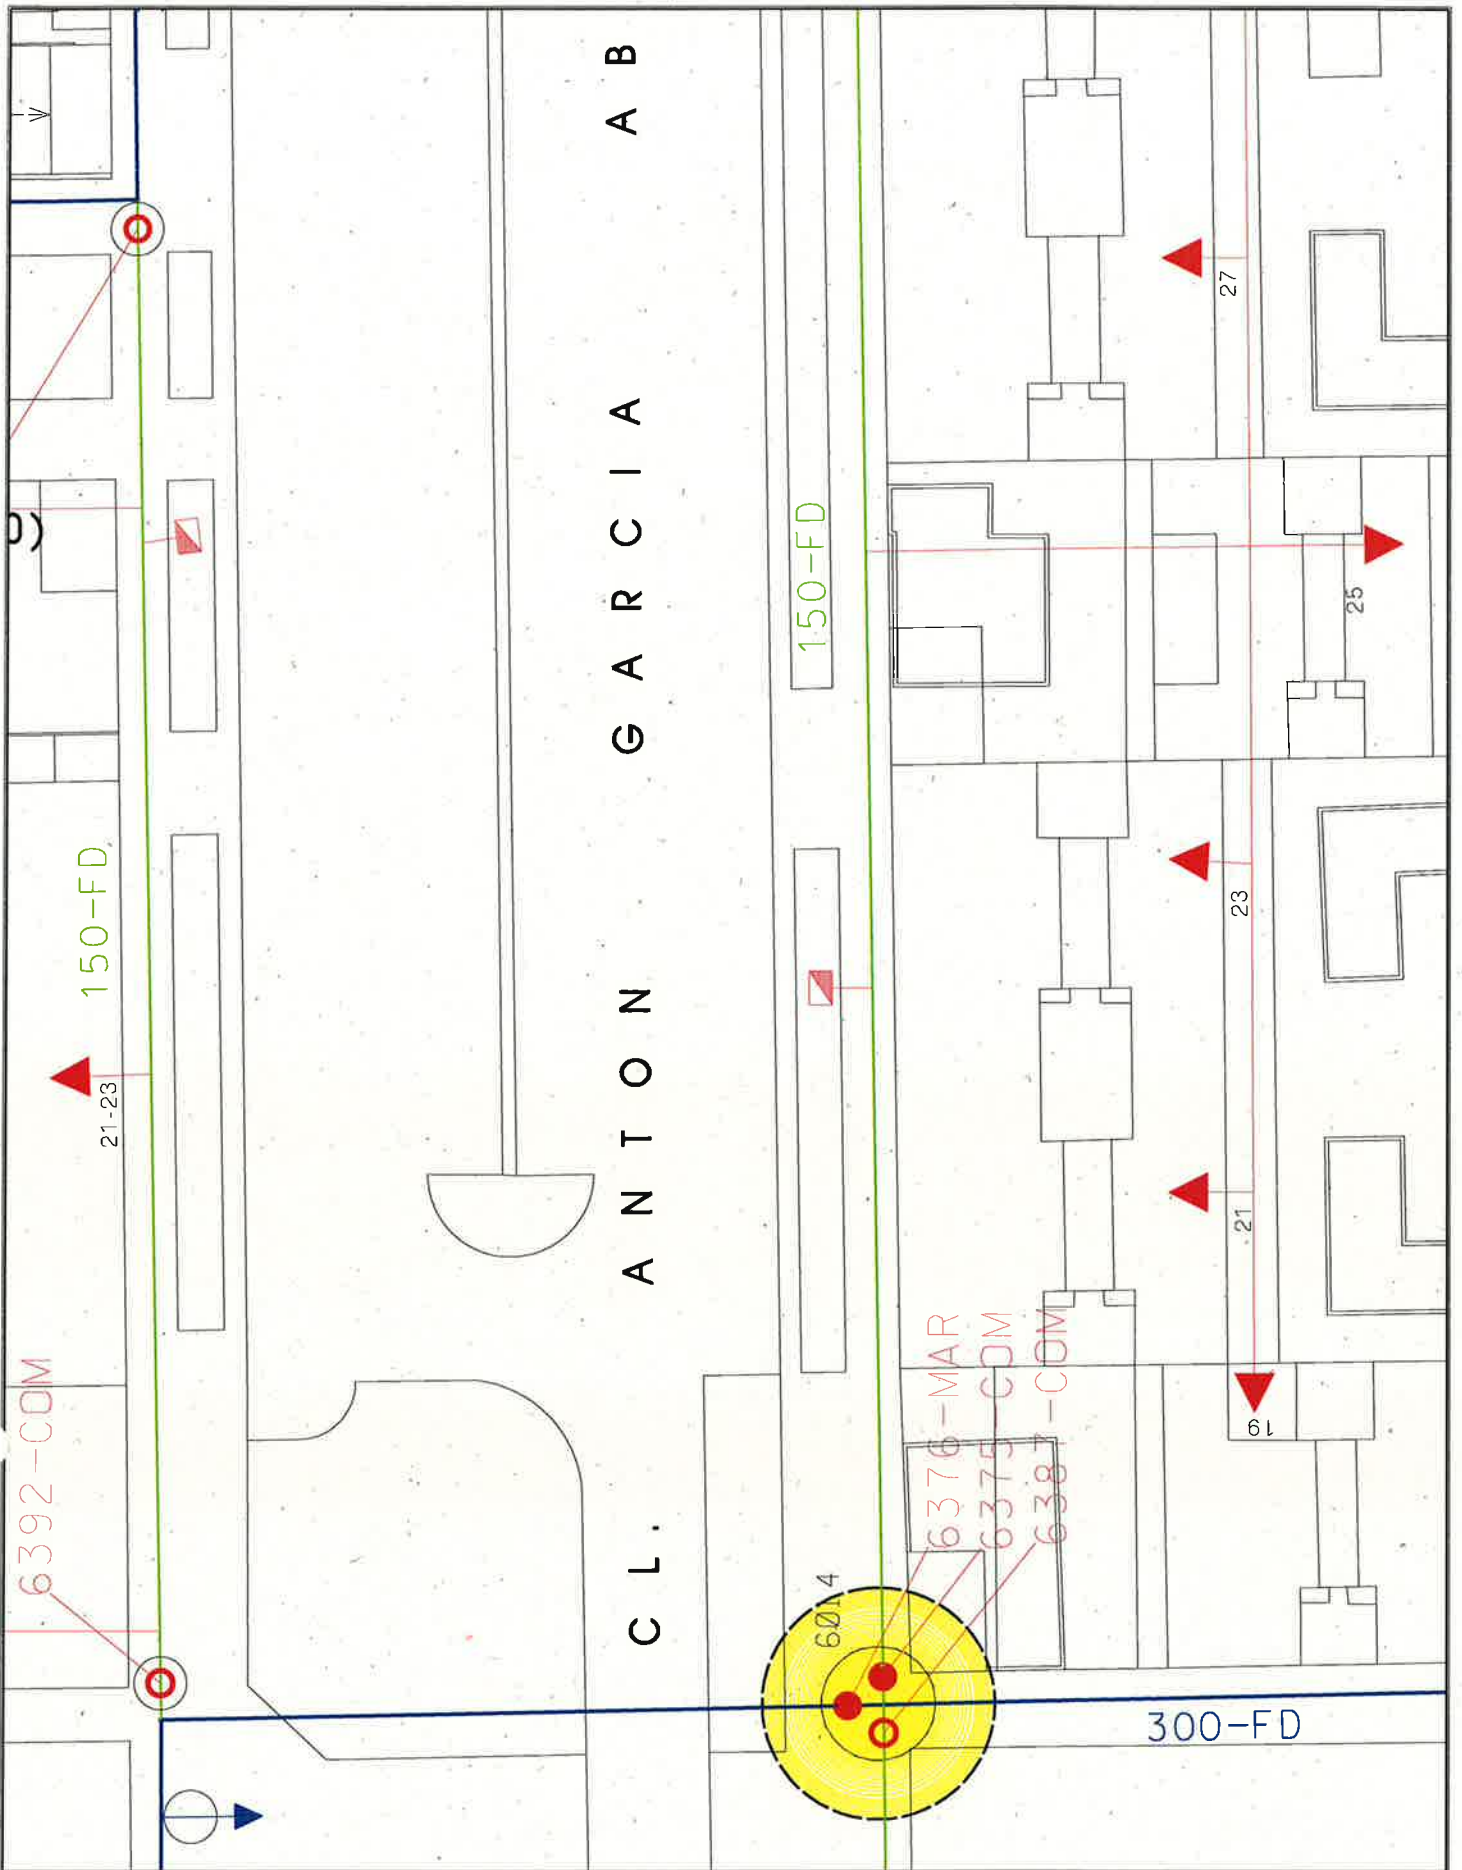

MEMORIA VALORADA DE:

**ADAPTACIÓN DE ACCESO A OPERACIÓN DE
VÁLULAS DE LA RED DE ABASTECIMIENTO**

ESCALA ORIGINAL A4
1:500

ESCALA GRAFICA

PLANO:

SITUACIÓN DE LA CAMARA 5997

MAYO 2015
PLANO Nº 15

SERVICIO DE EXPLOTACIÓN
DE REDES Y CARTOGRAFIA

MEMORIA VALORADA DE:

**ADAPTACIÓN DE ACCESO A OPERACIÓN DE
VÁLULAS DE LA RED DE ABASTECIMIENTO**

ESCALA ORIGINAL A4
1:500

ESCALA GRAFICA

PLANO:

SITUACIÓN DE LA CAMARA 6003

MAYO 2015
PLANO Nº 16

SERVICIO DE EXPLOTACIÓN
DE REDES Y CARTOGRAFIA

MEMORIA VALORADA DE:		ADAPTACIÓN DE ACCESO A OPERACIÓN DE VÁLULAS DE LA RED DE ABASTECIMIENTO		ESCALA ORIGINAL A4 1:500
				ESCALA GRAFICA 0 5 10 15
	PLANO:	MAYO 2015	SERVICIO DE EXPLOTACIÓN DE REDES Y CARTOGRAFIA	
	SITUACIÓN DE LA CAMARA 6006	PLANO Nº 17		