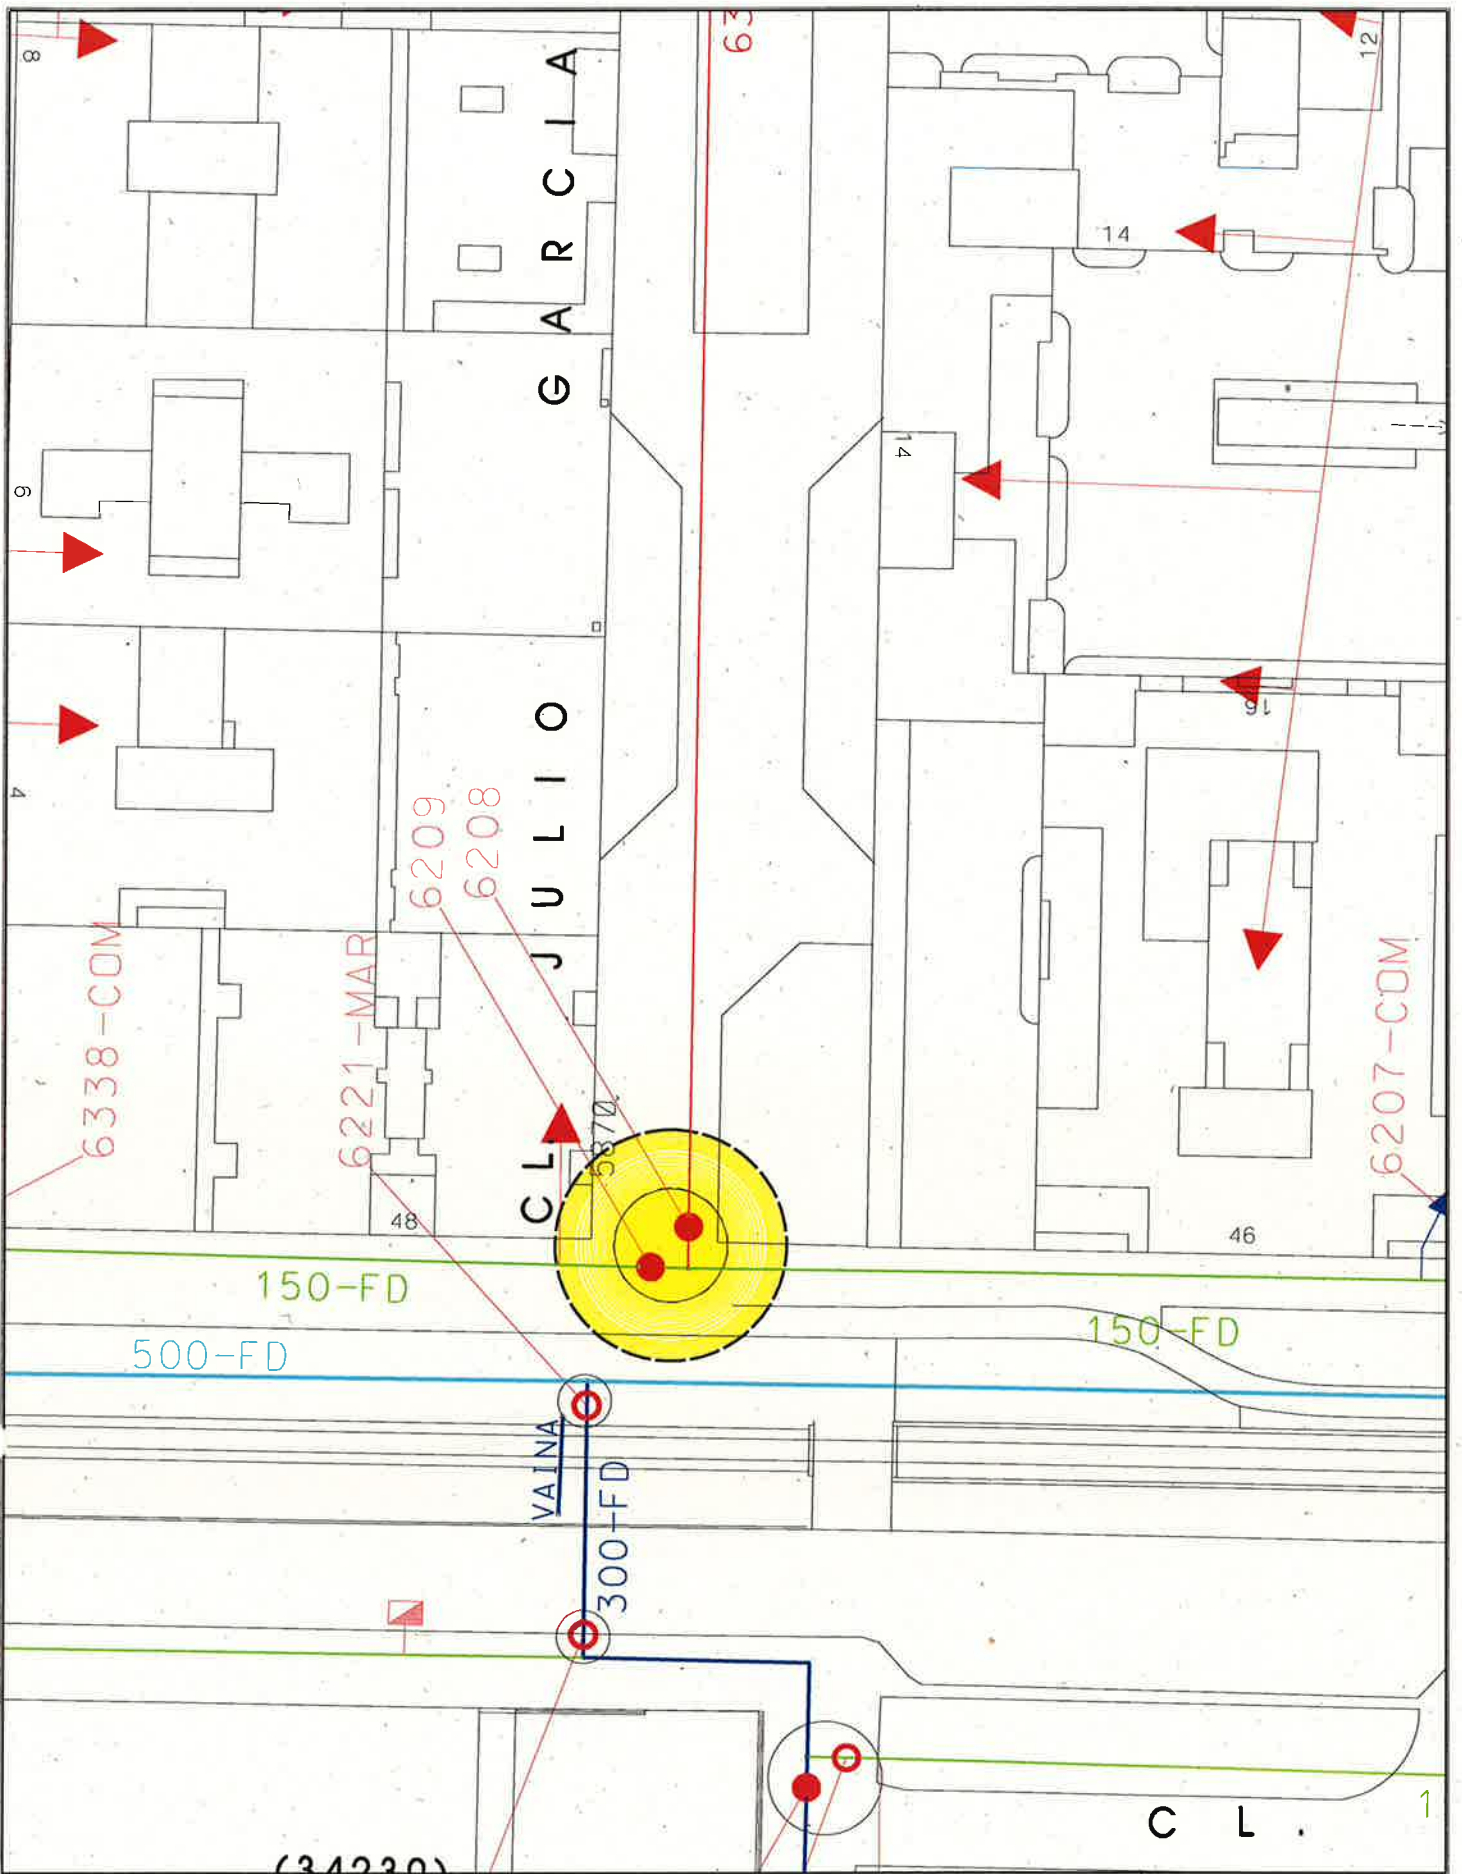

MEMORIA VALORADA DE:

ADAPTACIÓN DE ACCESO A OPERACION DE VALULAS DE LA RED DE ABASTECIMIENTO

ESCALA ORIGINAL A4
1:500

ESCALA GRAFICA

PLANO:

SITUACIÓN DE LA CAMARA 5842

MAYO 2015
PLANO Nº 8

SERVICIO DE EXPLOTACIÓN DE REDES Y CARTOGRAFIA

MEMORIA VALORADA DE:

ADAPTACIÓN DE ACCESO A OPERACION DE VALULAS DE LA RED DE ABASTECIMIENTO

ESCALA ORIGINAL A4
1:500

ESCALA GRAFICA

PLANO:

SITUACIÓN DE LA CAMARA 5854

MAYO 2015
PLANO Nº9

SERVICIO DE EXPLOTACIÓN DE REDES Y CARTOGRAFIA

MEMORIA VALORADA DE:

ADAPTACIÓN DE ACCESO A OPERACION DE VALULAS DE LA RED DE ABASTECIMIENTO

ESCALA ORIGINAL A4
1:500

ESCALA GRAFICA

PLANO:

SITUACIÓN DE LA CAMARA 5870

MAYO 2015
PLANO Nº 10

SERVICIO DE EXPLOTACIÓN DE REDES Y CARTOGRAFIA