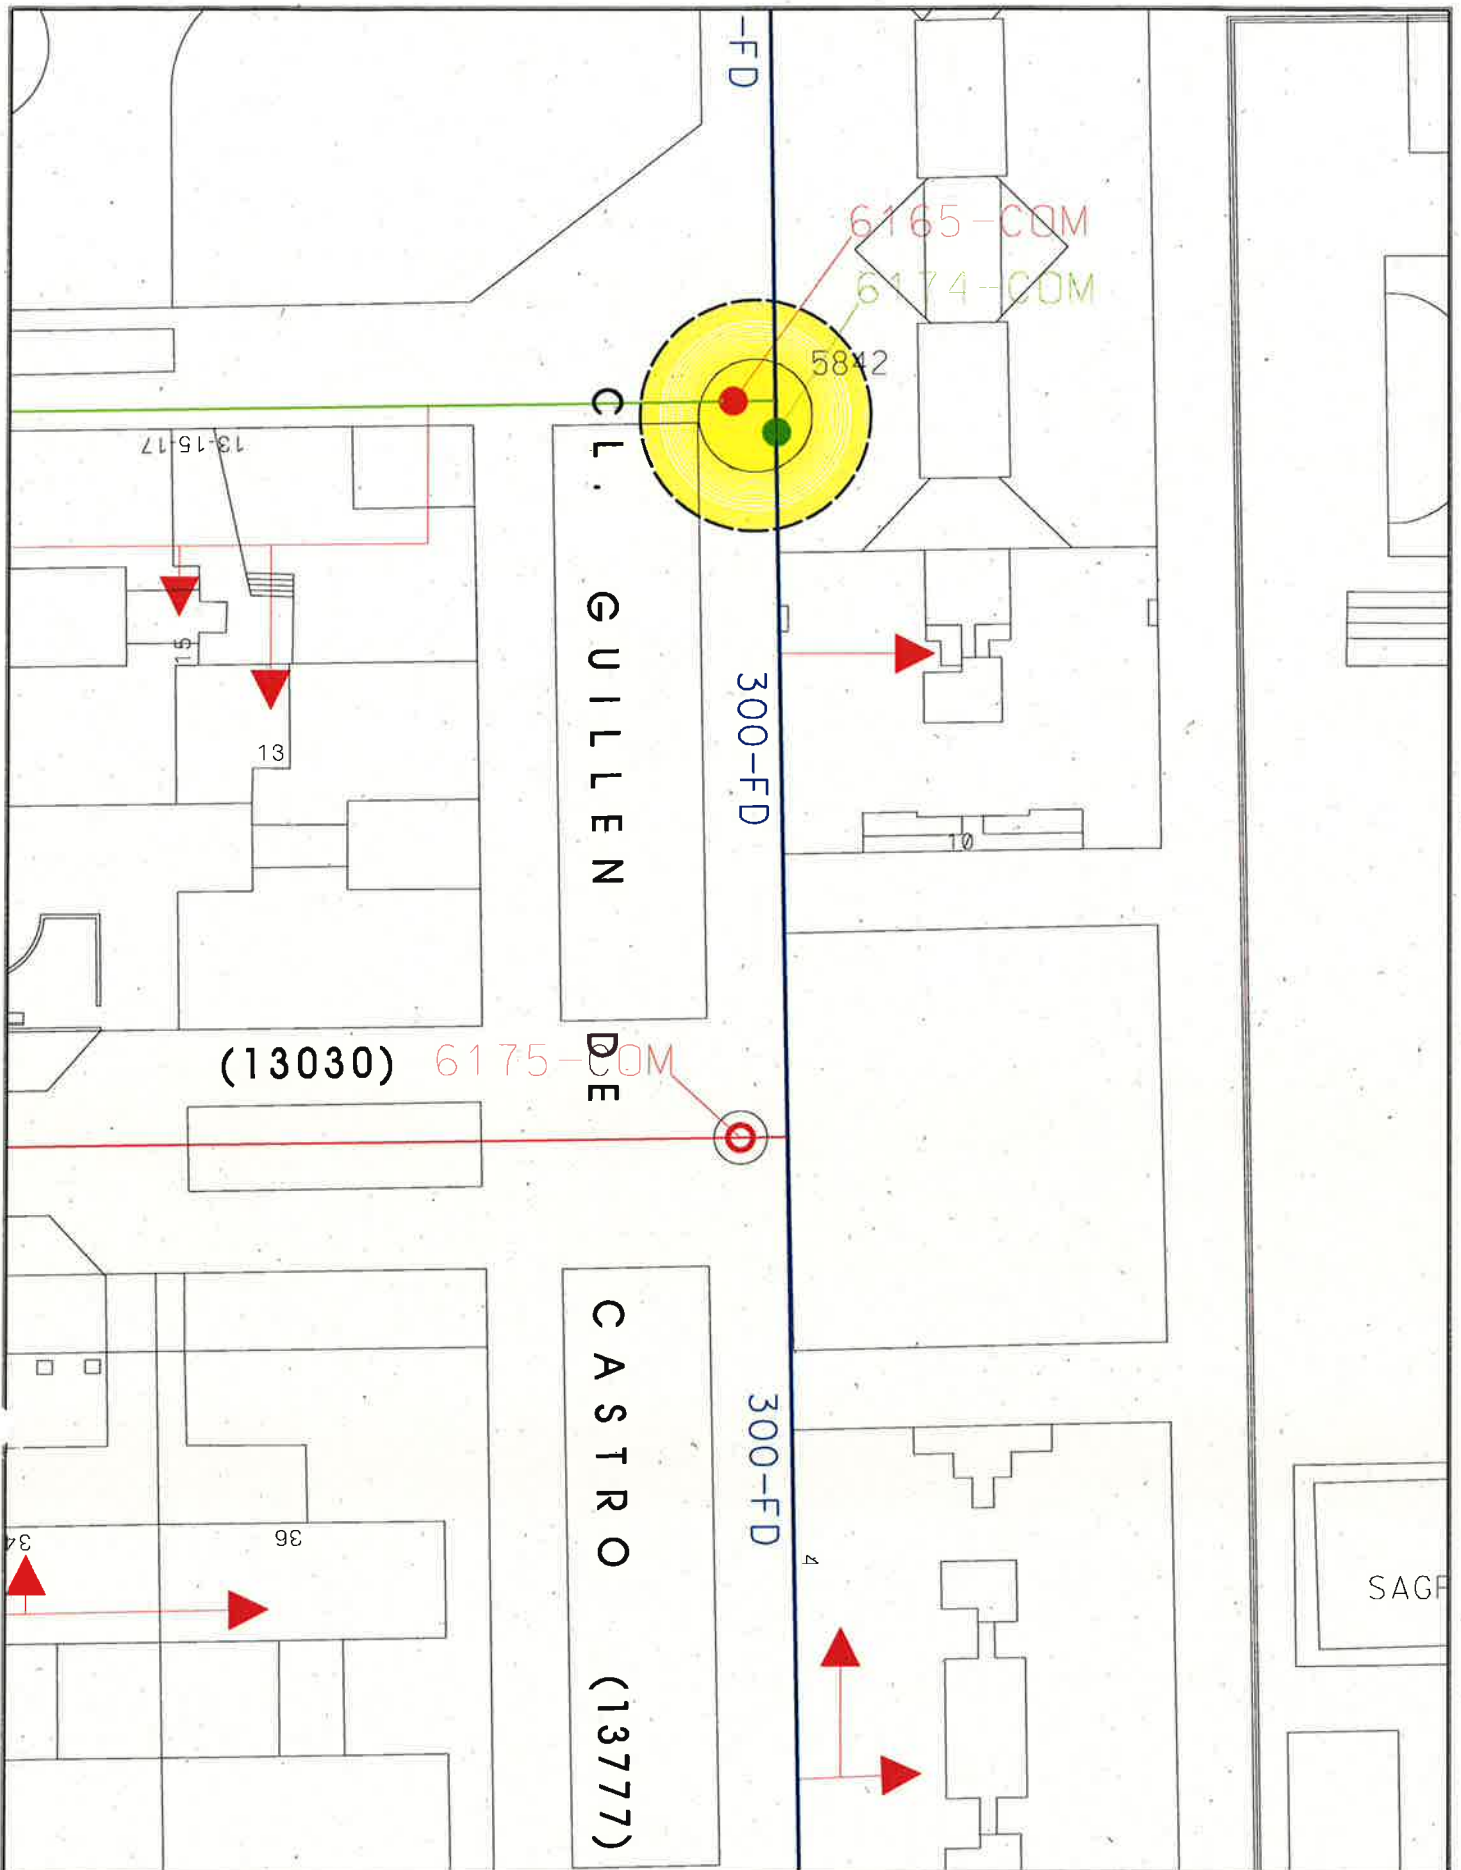

MEMORIA VALORADA DE:

ADAPTACIÓN DE ACCESO A OPERACION DE VALULAS DE LA RED DE ABASTECIMIENTO

ESCALA ORIGINAL A4
1:500

ESCALA GRAFICA

PLANO:

SITUACIÓN DE LA CAMARA 5430

MAYO 2015
PLANO Nº6

SERVICIO DE EXPLOTACIÓN DE REDES Y CARTOGRAFIA

MEMORIA VALORADA DE:

ADAPTACIÓN DE ACCESO A OPERACION DE VALULAS DE LA RED DE ABASTECIMIENTO

ESCALA ORIGINAL A4
1:500

ESCALA GRAFICA

PLANO:

SITUACIÓN DE LA CAMARA 5435

MAYO 2015
PLANO Nº7

SERVICIO DE EXPLOTACIÓN DE REDES Y CARTOGRAFIA

MEMORIA VALORADA DE:

ADAPTACIÓN DE ACCESO A OPERACION DE VALULAS DE LA RED DE ABASTECIMIENTO

ESCALA ORIGINAL A4
1:500

ESCALA GRAFICA

PLANO:

SITUACIÓN DE LA CAMARA 5842

MAYO 2015
PLANO Nº 8

SERVICIO DE EXPLOTACIÓN DE REDES Y CARTOGRAFIA