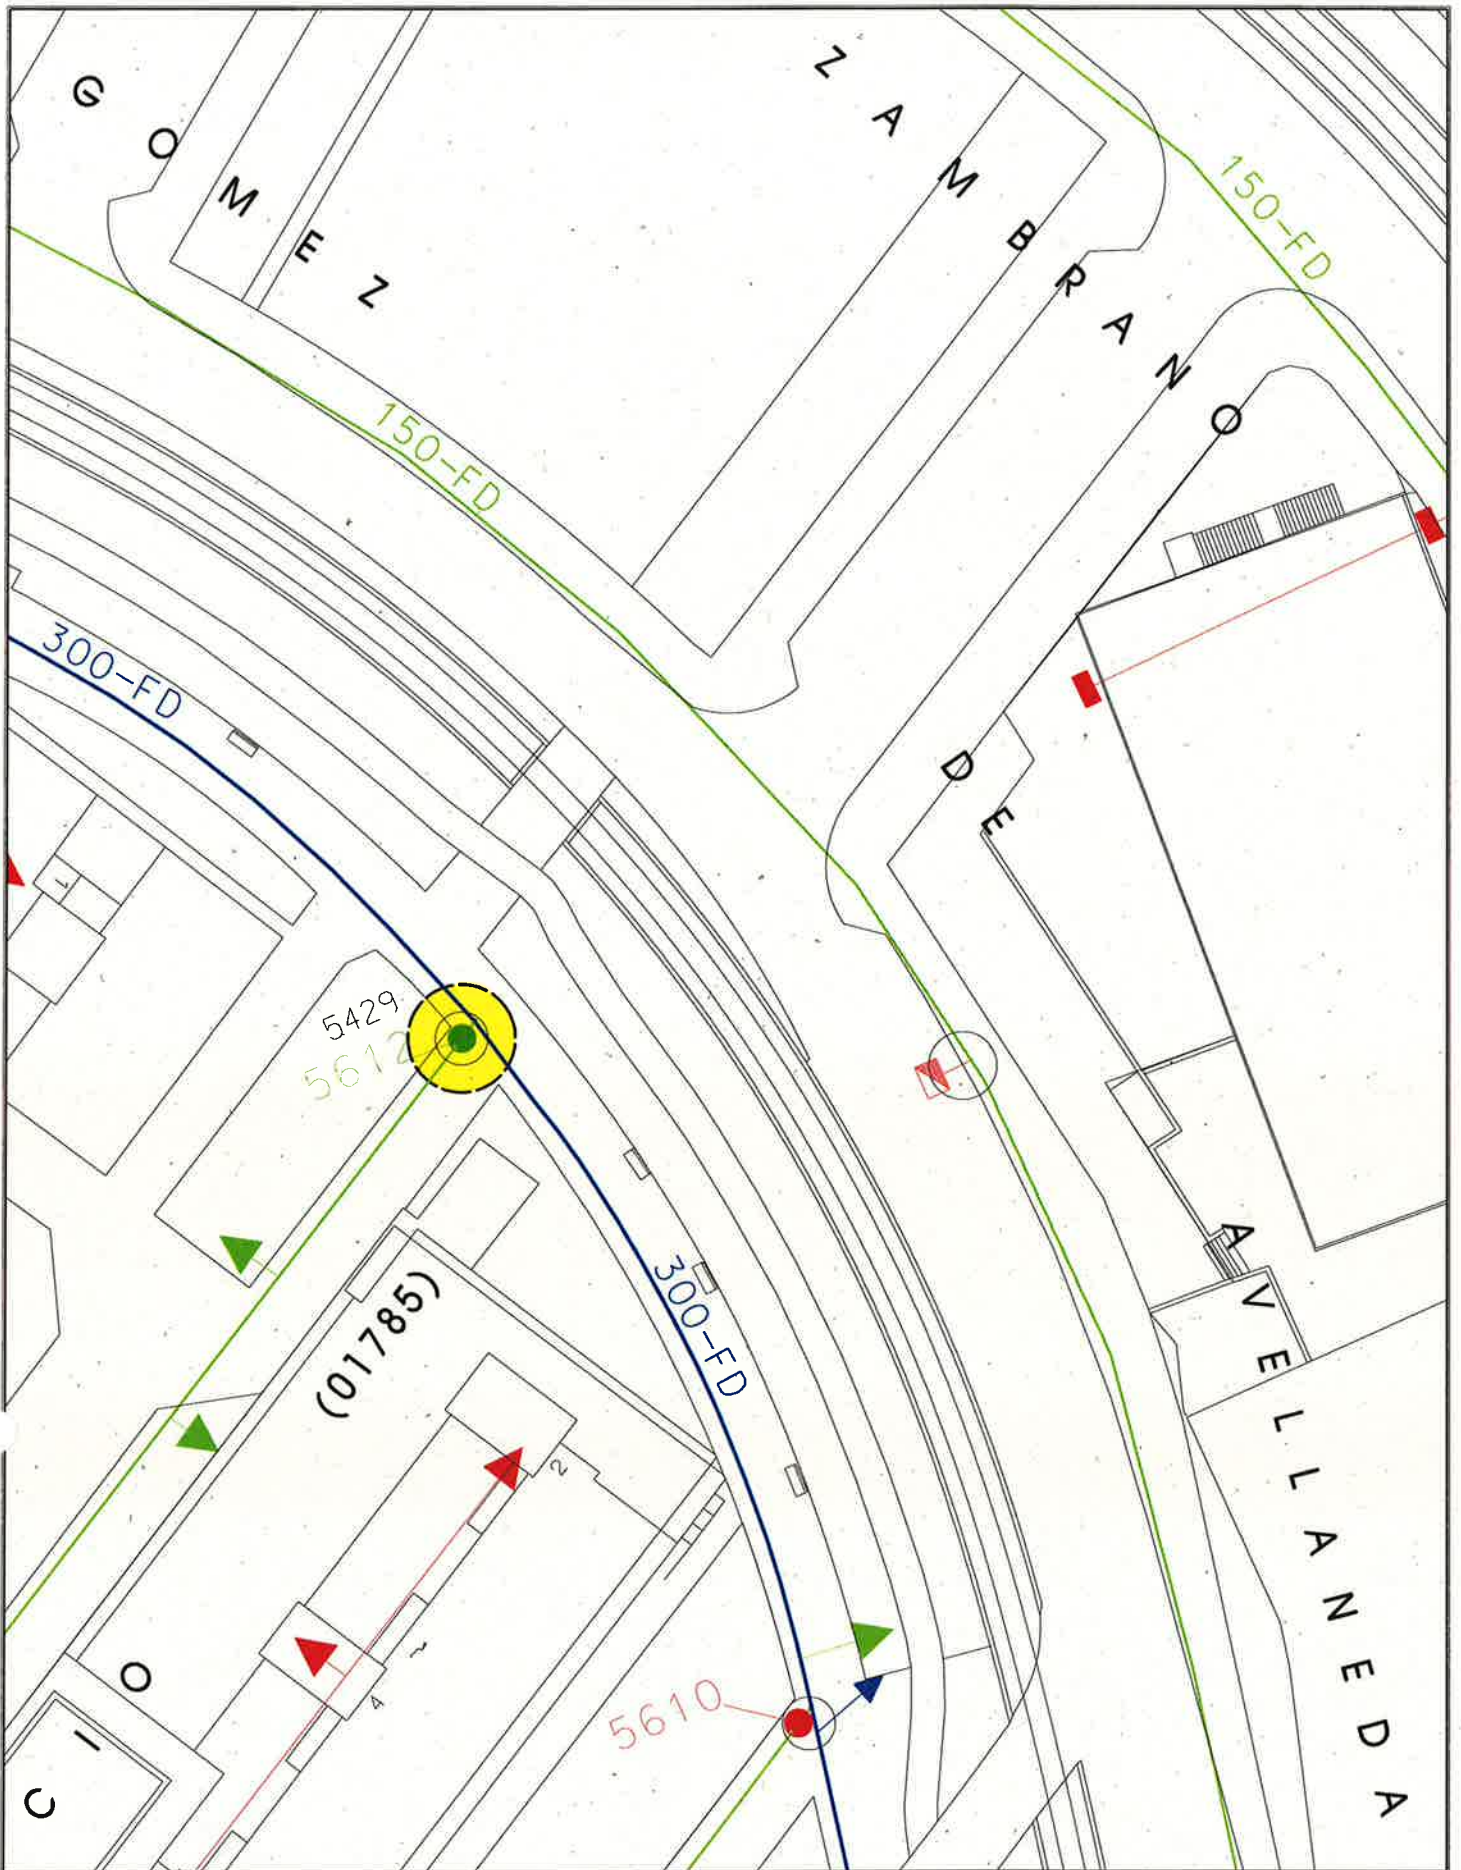

MEMORIA VALORADA DE:

ADAPTACIÓN DE ACCESO A OPERACION DE VALULAS DE LA RED DE ABASTECIMIENTO

ESCALA ORIGINAL A4
1:500

ESCALA GRAFICA

PLANO:

SITUACIÓN DE LA CAMARA 5427

MAYO 2015
PLANO Nº 4

SERVICIO DE EXPLOTACIÓN DE REDES Y CARTOGRAFIA

MEMORIA VALORADA DE:

ADAPTACIÓN DE ACCESO A OPERACION DE VALULAS DE LA RED DE ABASTECIMIENTO

ESCALA ORIGINAL A4
1:500

ESCALA GRAFICA

PLANO:

SITUACIÓN DE LA CAMARA 5429

MAYO 2015
PLANO Nº5

SERVICIO DE EXPLOTACIÓN DE REDES Y CARTOGRAFIA