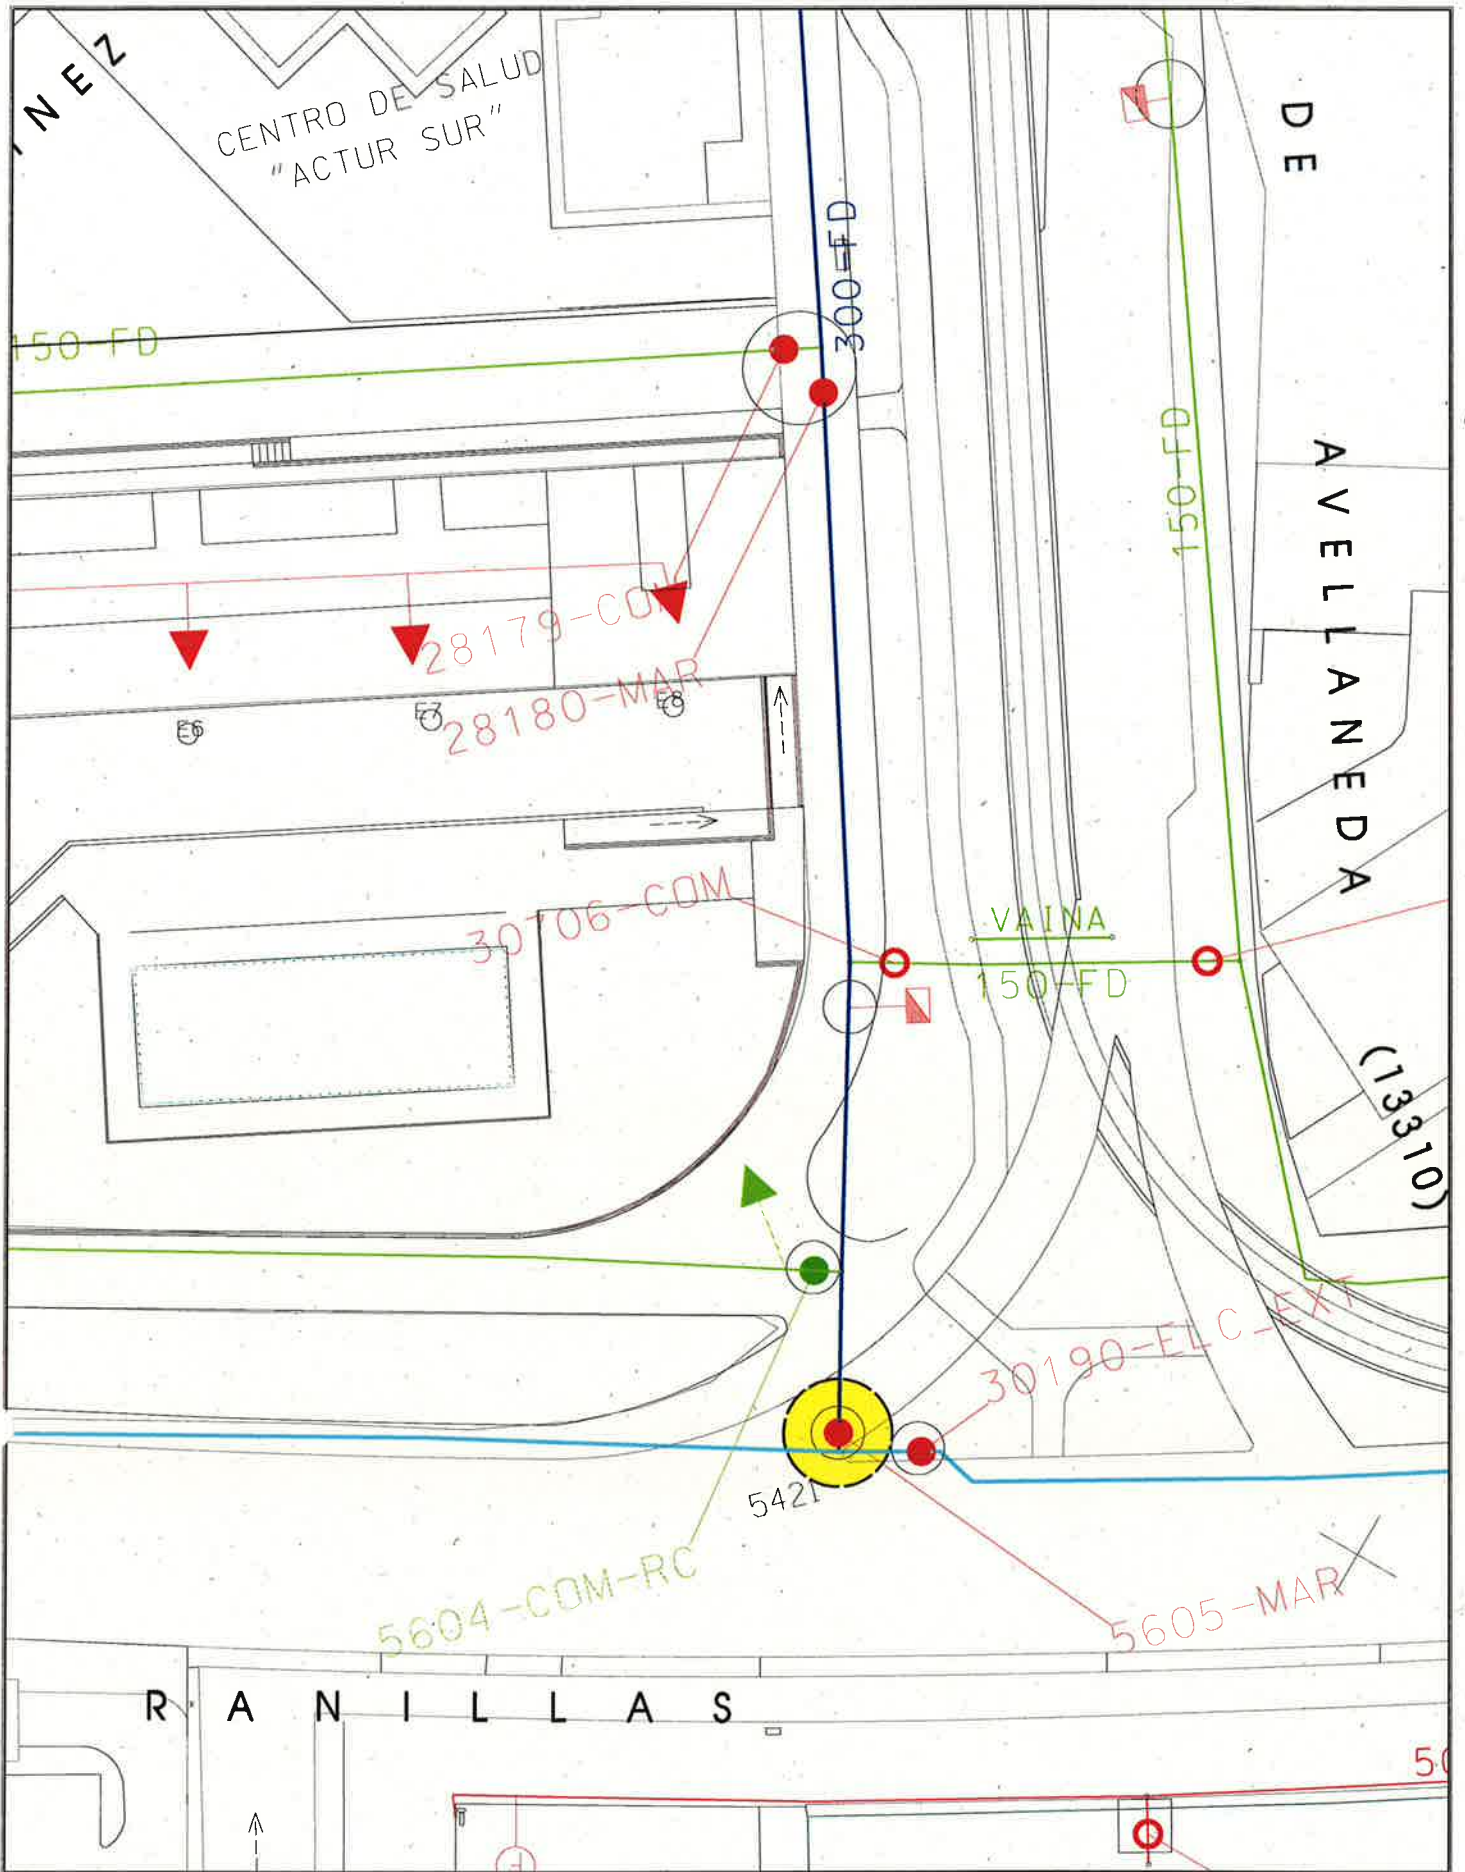

MEMORIA VALORADA DE:

ADAPTACIÓN DE ACCESO A OPERACION DE VALULAS DE LA RED DE ABASTECIMIENTO

ESCALA ORIGINAL A4
1:500

ESCALA GRAFICA

PLANO:

SITUACIÓN DE LA CAMARA 5420

MAYO 2015
PLANO Nº 1

SERVICIO DE EXPLOTACIÓN DE REDES Y CARTOGRAFIA

MEMORIA VALORADA DE:

ADAPTACIÓN DE ACCESO A OPERACION DE VALULAS DE LA RED DE ABASTECIMIENTO

ESCALA ORIGINAL A4
1:500

ESCALA GRAFICA

PLANO:

SITUACIÓN DE LA CAMARA 5421

MAYO 2015
PLANO Nº2

SERVICIO DE EXPLOTACIÓN DE REDES Y CARTOGRAFIA

MEMORIA VALORADA DE:

ADAPTACIÓN DE ACCESO A OPERACION DE VALULAS DE LA RED DE ABASTECIMIENTO

ESCALA ORIGINAL A4
1:500

ESCALA GRAFICA

PLANO:

SITUACIÓN DE LA CAMARA 5424

MAYO 2015
PLANO Nº 3

SERVICIO DE EXPLOTACIÓN DE REDES Y CARTOGRAFIA