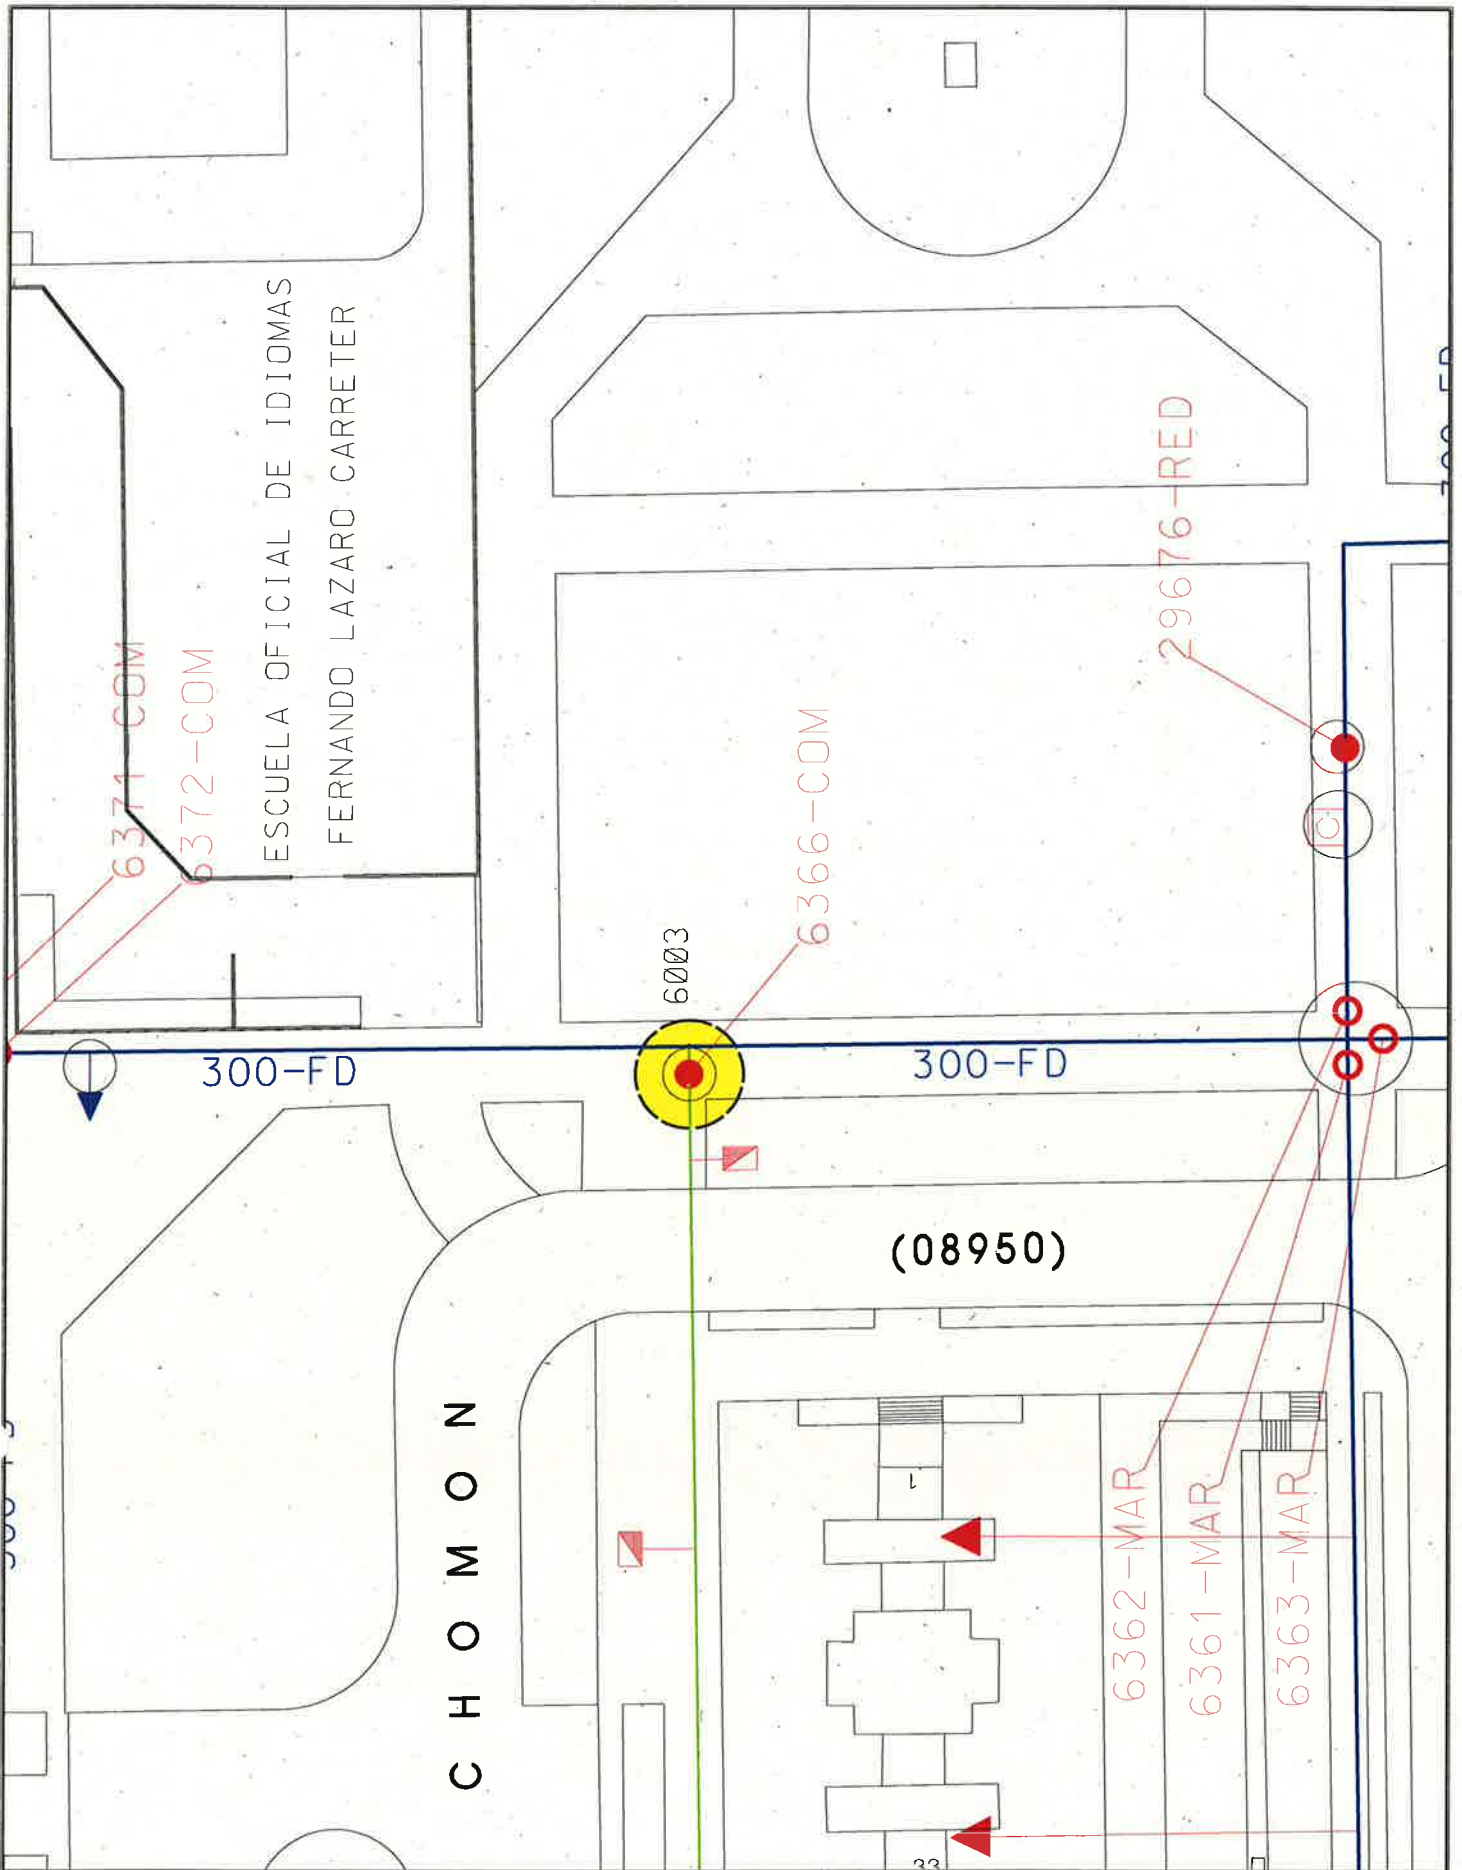

MEMORIA VALORADA DE:

**ADAPTACIÓN DE ACCESO A OPERACIÓN DE
VÁLULAS DE LA RED DE ABASTECIMIENTO**

ESCALA ORIGINAL A4
1:500

ESCALA GRAFICA

PLANO:

SITUACIÓN DE LA CAMARA 5995

MAYO 2015
PLANO Nº 14

SERVICIO DE EXPLOTACIÓN
DE REDES Y CARTOGRAFIA

MEMORIA VALORADA DE:

**ADAPTACIÓN DE ACCESO A OPERACIÓN DE
VÁLULAS DE LA RED DE ABASTECIMIENTO**

ESCALA ORIGINAL A4
1:500

ESCALA GRAFICA

PLANO:

SITUACIÓN DE LA CAMARA 5997

MAYO 2015
PLANO Nº 15

SERVICIO DE EXPLOTACIÓN
DE REDES Y CARTOGRAFIA

MEMORIA VALORADA DE:

**ADAPTACIÓN DE ACCESO A OPERACIÓN DE
VÁLULAS DE LA RED DE ABASTECIMIENTO**

ESCALA ORIGINAL A4
1:500

ESCALA GRAFICA

PLANO:

SITUACIÓN DE LA CAMARA 6003

MAYO 2015
PLANO Nº 16

SERVICIO DE EXPLOTACIÓN
DE REDES Y CARTOGRAFIA