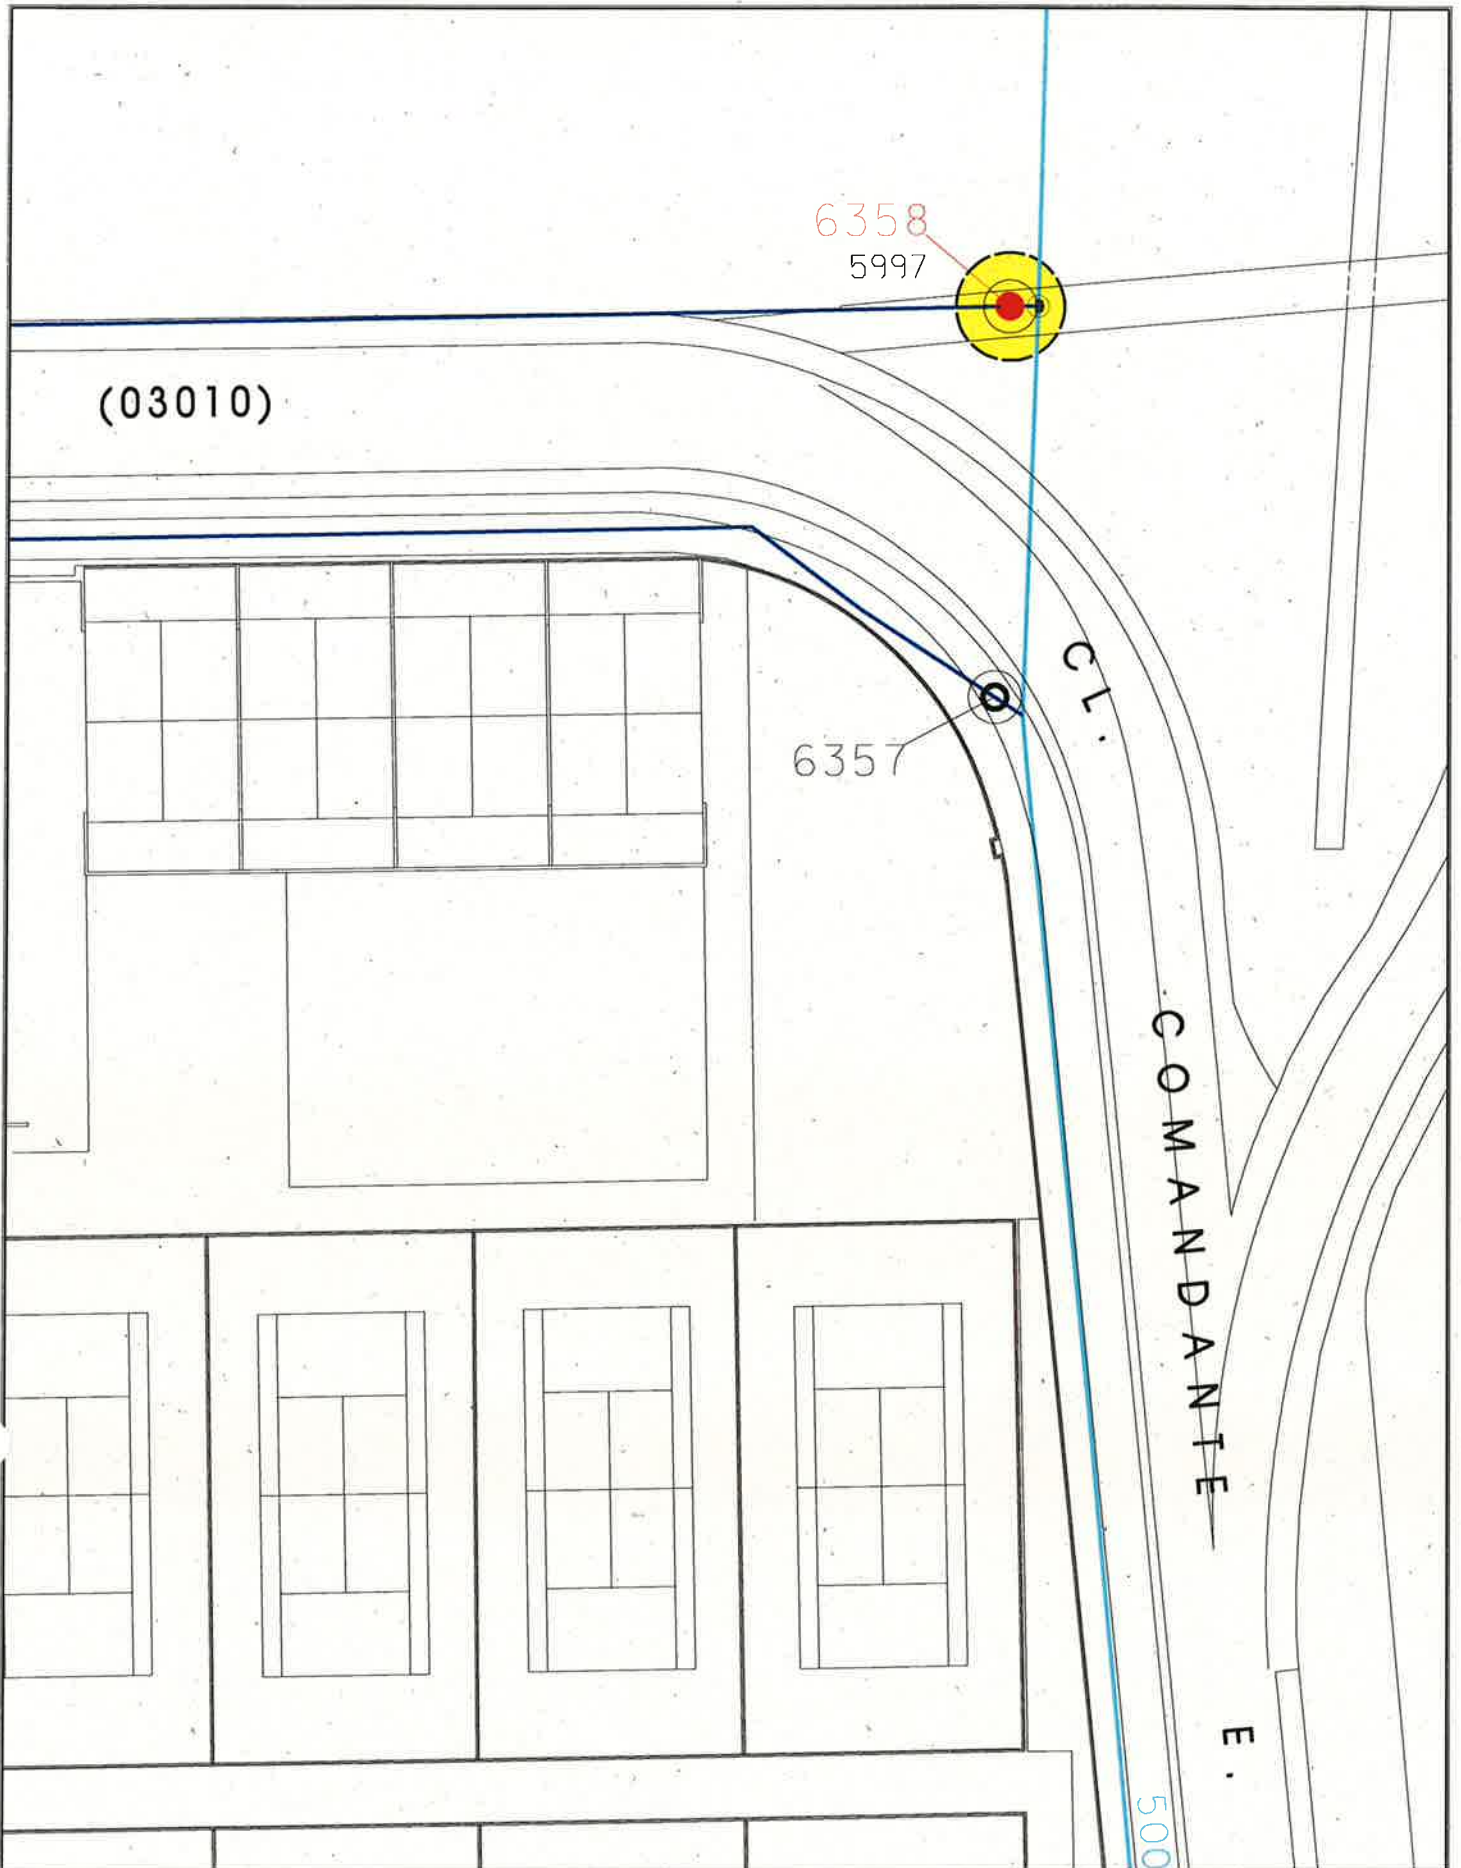

MEMORIA VALORADA DE:

**ADAPTACIÓN DE ACCESO A OPERACIÓN DE
VÁLULAS DE LA RED DE ABASTECIMIENTO**

ESCALA ORIGINAL A4
1:500

ESCALA GRAFICA

PLANO:

SITUACIÓN DE LA CAMARA 5995

MAYO 2015
PLANO Nº 14

SERVICIO DE EXPLOTACIÓN
DE REDES Y CARTOGRAFIA