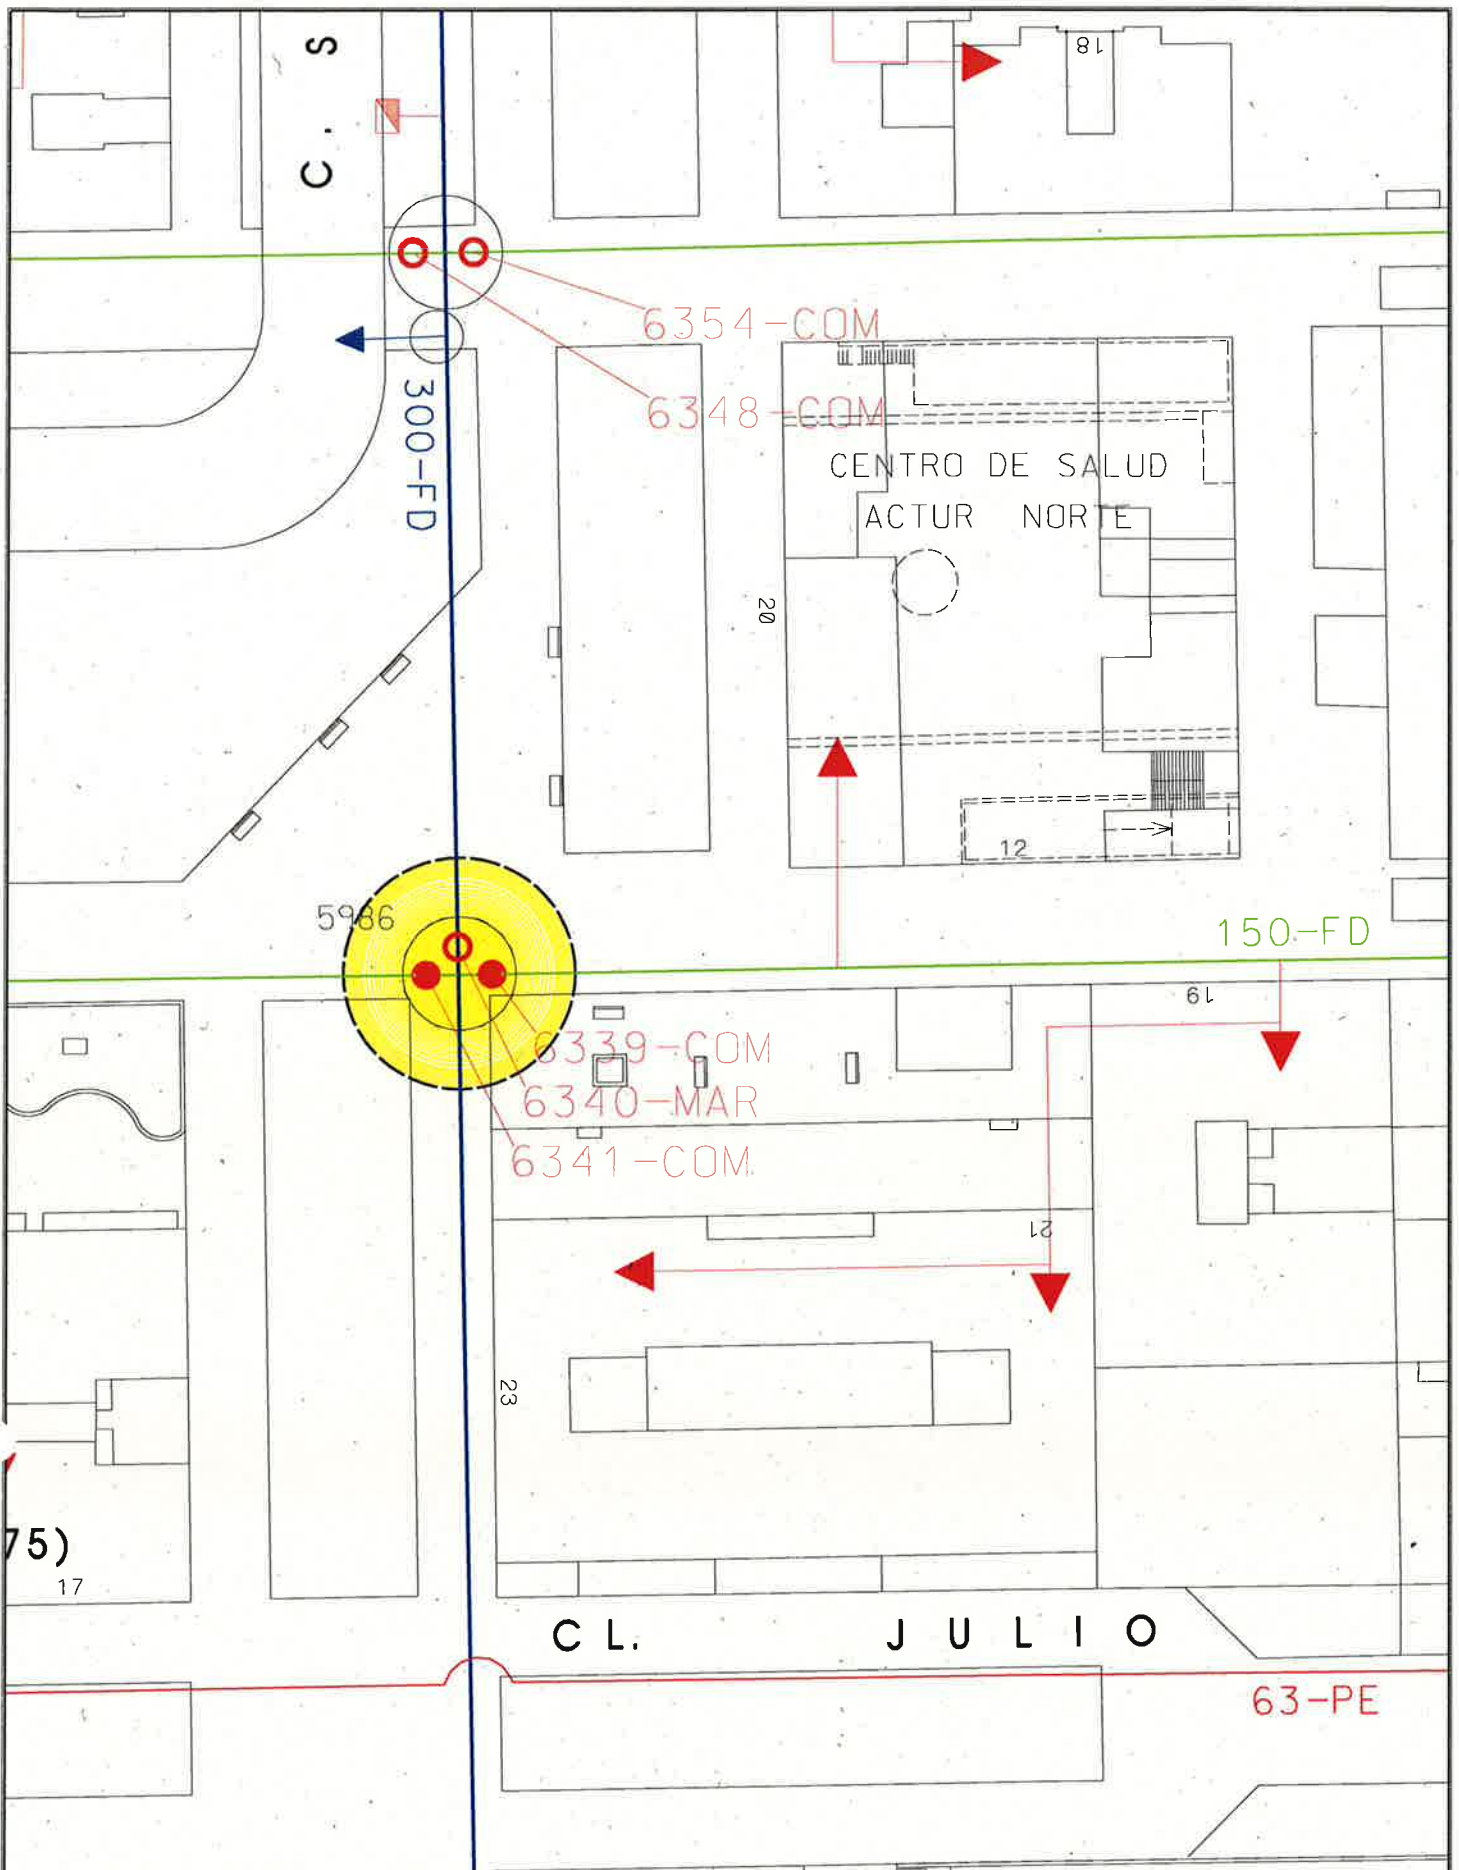

MEMORIA VALORADA DE:

ADAPTACIÓN DE ACCESO A OPERACION DE VALULAS DE LA RED DE ABASTECIMIENTO

ESCALA ORIGINAL A4
1: 500

ESCALA GRAFICA
0 5 10 15

PLANO:
SITUACIÓN DE LA CAMARA 5965

MAYO 2015
PLANO Nº 11

SERVICIO DE EXPLOTACIÓN DE REDES Y CARTOGRAFIA

MEMORIA VALORADA DE:

**ADAPTACIÓN DE ACCESO A OPERACIÓN DE
VÁLULAS DE LA RED DE ABASTECIMIENTO**

ESCALA ORIGINAL A4
1:500

ESCALA GRAFICA

PLANO:
SITUACIÓN DE LA CAMARA 5968

MAYO 2015
PLANO Nº 12

SERVICIO DE EXPLOTACIÓN
DE REDES Y CARTOGRAFIA

MEMORIA VALORADA DE:

**ADAPTACIÓN DE ACCESO A OPERACIÓN DE
VÁLULAS DE LA RED DE ABASTECIMIENTO**

ESCALA ORIGINAL A4
1:500

ESCALA GRAFICA

PLANO:

SITUACIÓN DE LA CAMARA 5986

MAYO 2015
PLANO Nº 13

SERVICIO DE EXPLOTACIÓN
DE REDES Y CARTOGRAFIA