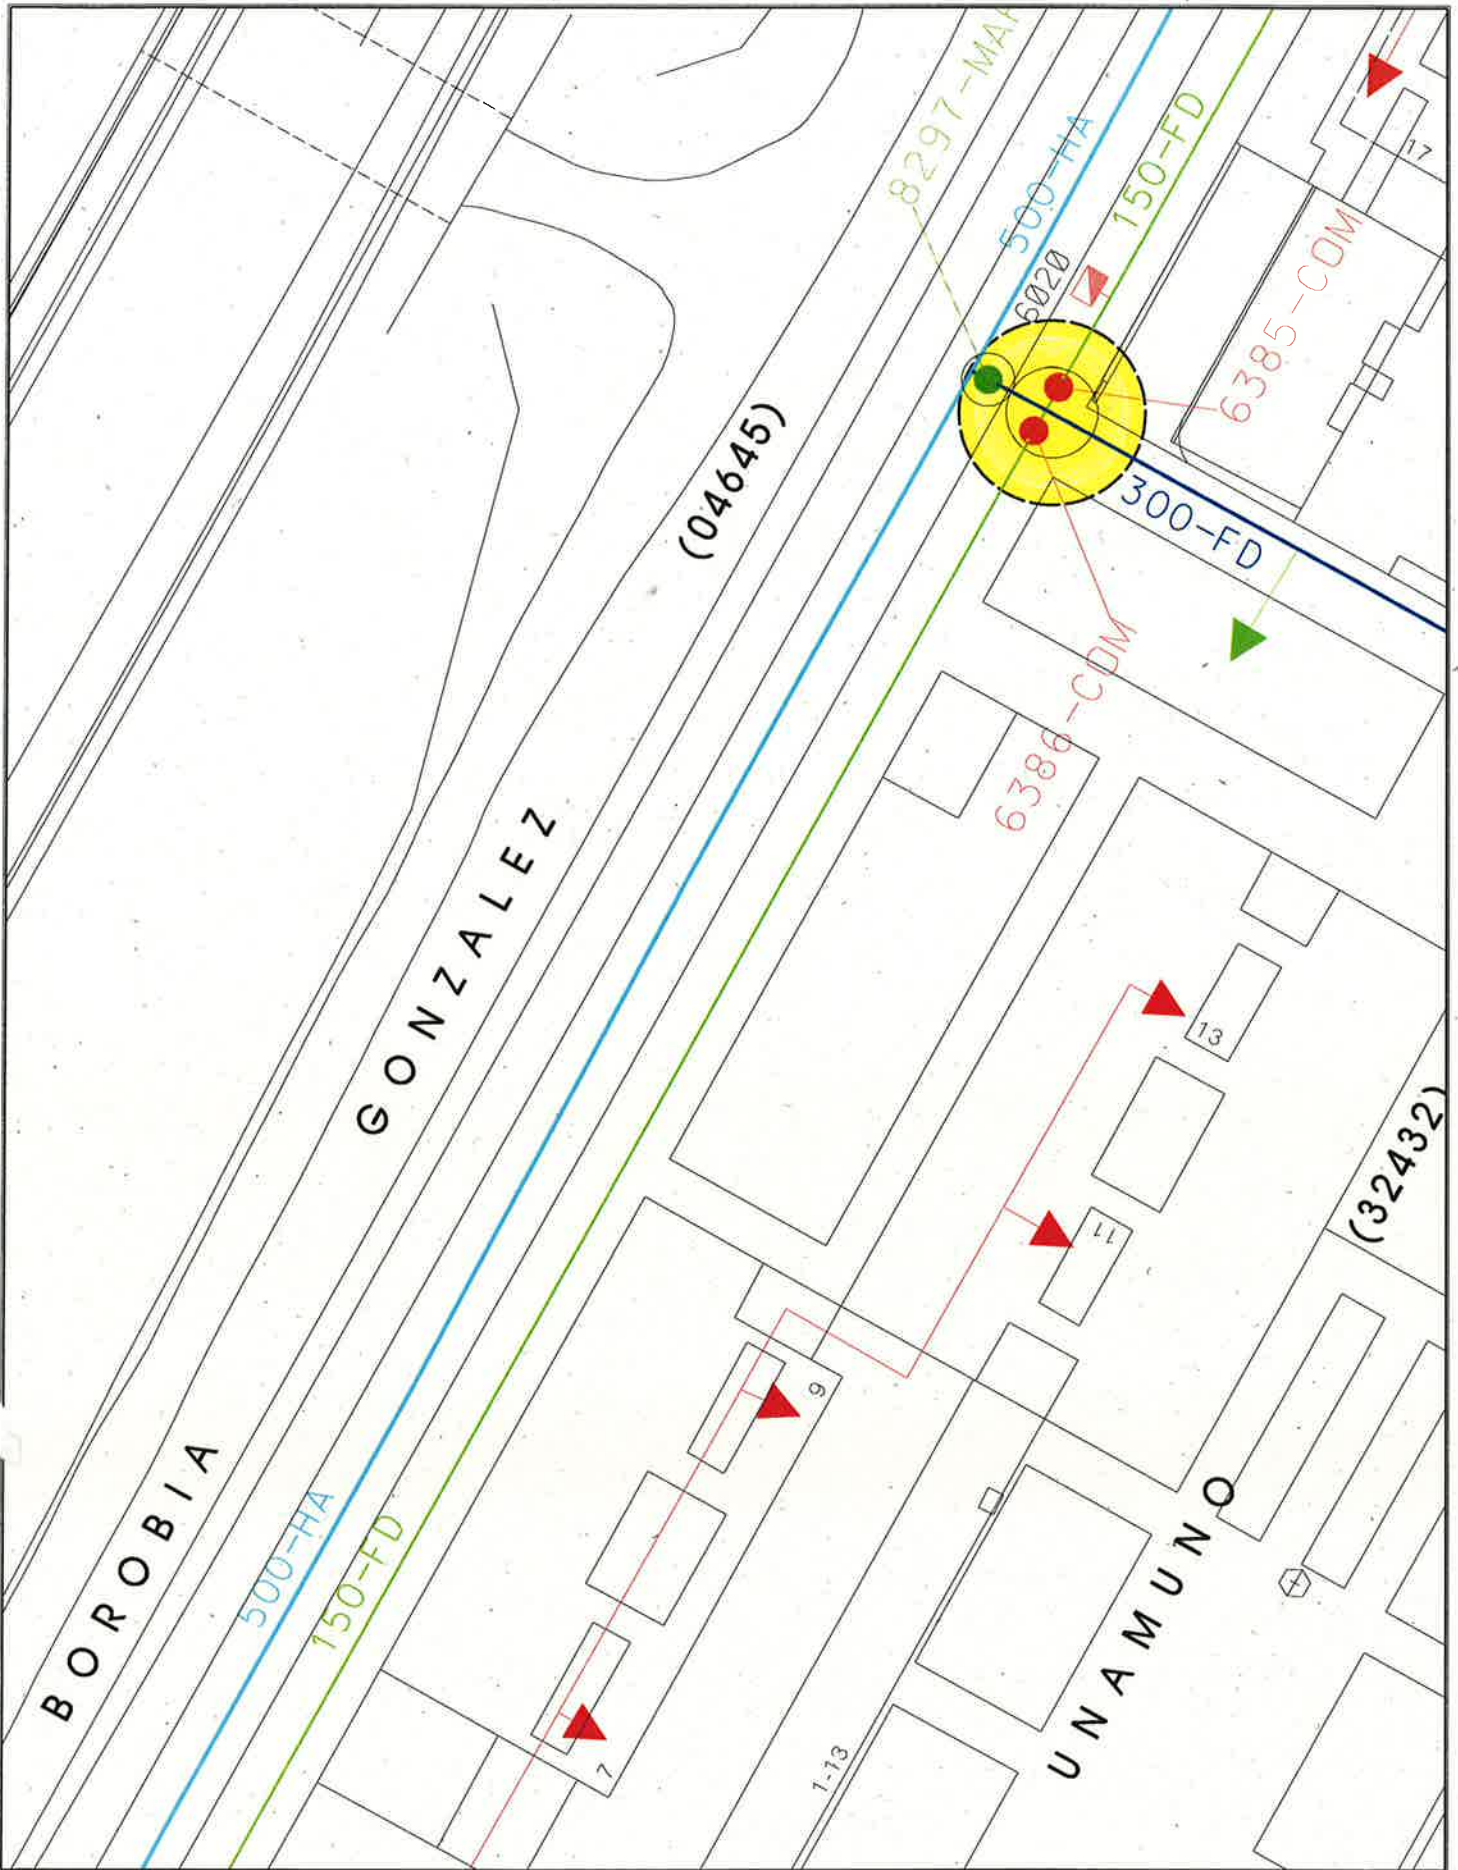

MEMORIA VALORADA DE:

**ADAPTACIÓN DE ACCESO A OPERACIÓN DE
VÁLULAS DE LA RED DE ABASTECIMIENTO**

ESCALA ORIGINAL A4
1:500

ESCALA GRAFICA

PLANO:

SITUACIÓN DE LA CAMARA 6018

MAYO 2015
PLANO Nº 19

SERVICIO DE EXPLOTACIÓN
DE REDES Y CARTOGRAFIA