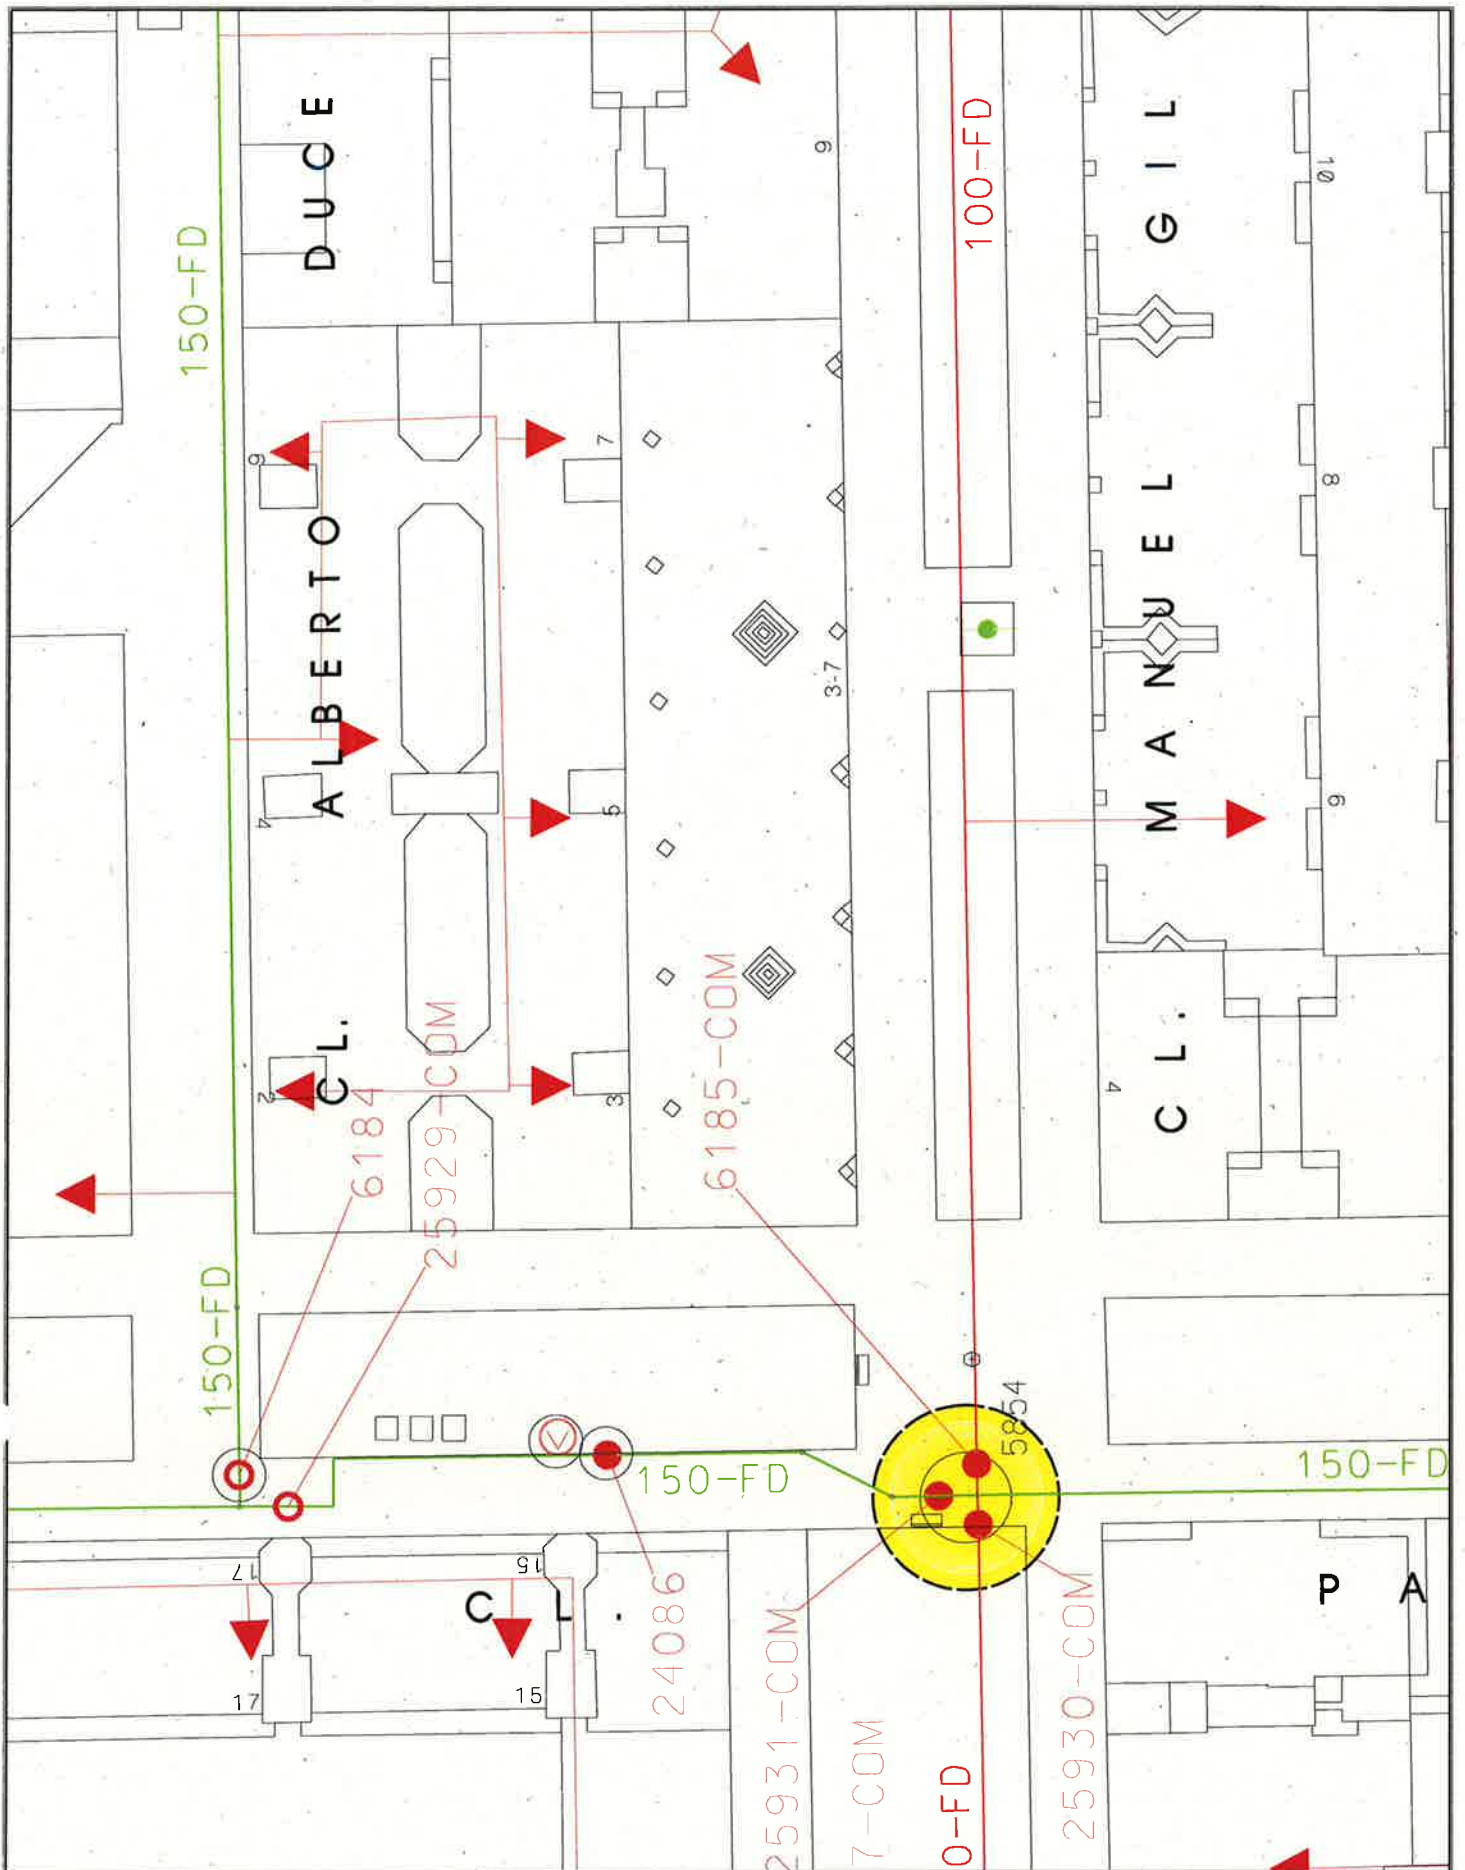

MEMORIA VALORADA DE:

ADAPTACIÓN DE ACCESO A OPERACION DE VALULAS DE LA RED DE ABASTECIMIENTO

ESCALA ORIGINAL A4
1:500

ESCALA GRAFICA

PLANO:

SITUACIÓN DE LA CAMARA 5435

MAYO 2015
PLANO Nº7

SERVICIO DE EXPLOTACIÓN DE REDES Y CARTOGRAFIA

MEMORIA VALORADA DE:

ADAPTACIÓN DE ACCESO A OPERACION DE VALULAS DE LA RED DE ABASTECIMIENTO

ESCALA ORIGINAL A4
1:500

ESCALA GRAFICA

PLANO:

SITUACIÓN DE LA CAMARA 5842

MAYO 2015
PLANO Nº 8

SERVICIO DE EXPLOTACIÓN DE REDES Y CARTOGRAFIA

MEMORIA VALORADA DE:

ADAPTACIÓN DE ACCESO A OPERACION DE VALULAS DE LA RED DE ABASTECIMIENTO

ESCALA ORIGINAL A4
1:500

ESCALA GRAFICA

PLANO:

SITUACIÓN DE LA CAMARA 5854

MAYO 2015
PLANO Nº9

SERVICIO DE EXPLOTACIÓN DE REDES Y CARTOGRAFIA