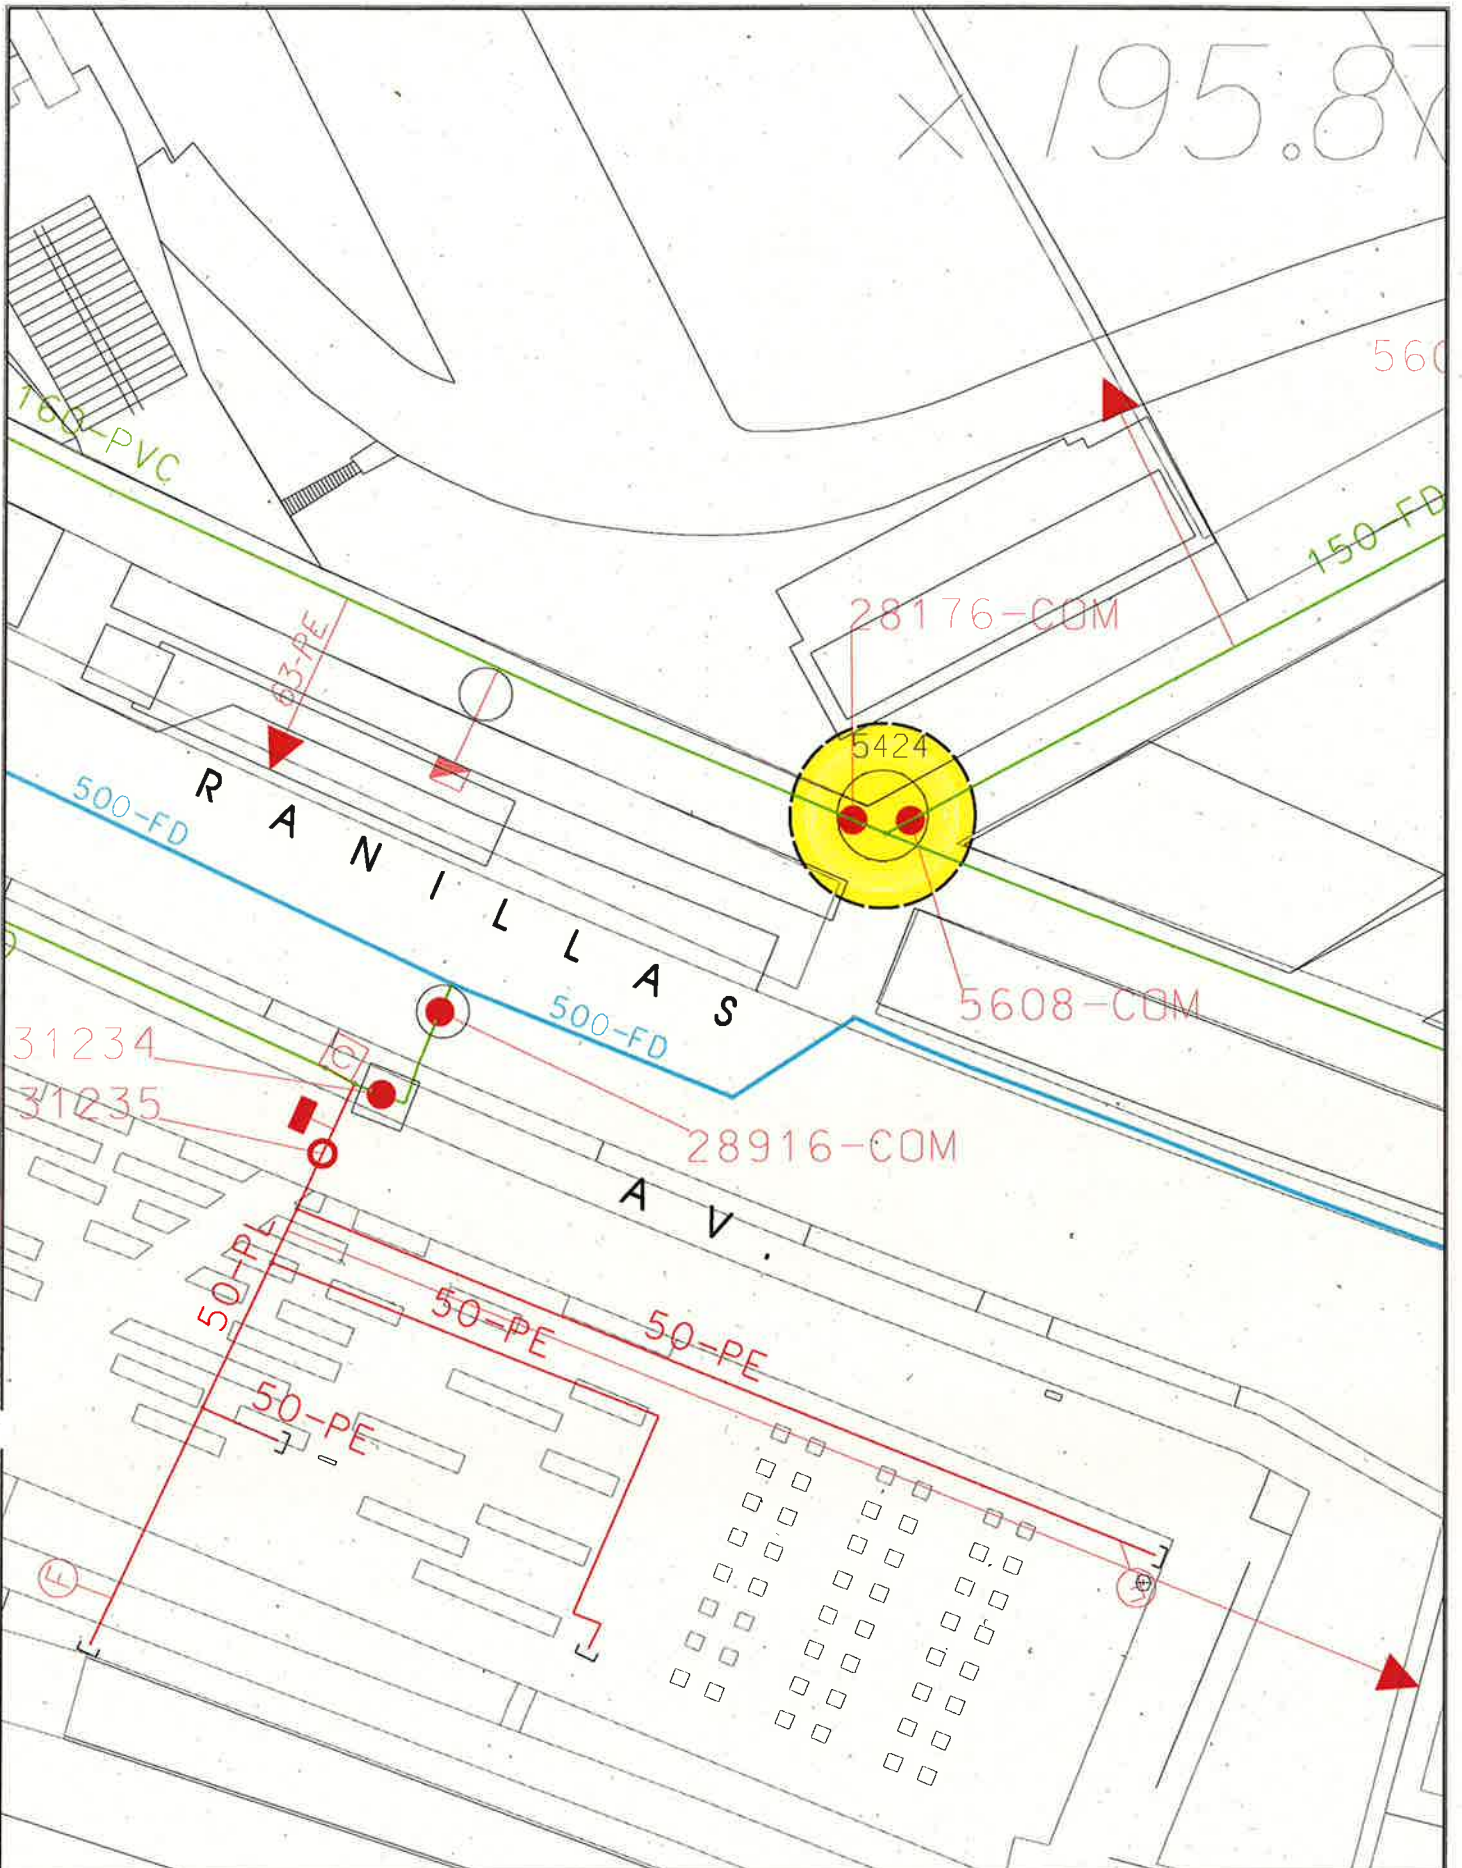

MEMORIA VALORADA DE:

ADAPTACIÓN DE ACCESO A OPERACION DE VALULAS DE LA RED DE ABASTECIMIENTO

ESCALA ORIGINAL A4
1:500

ESCALA GRAFICA

PLANO:

SITUACIÓN DE LA CAMARA 5420

MAYO 2015
PLANO Nº 1

SERVICIO DE EXPLOTACIÓN DE REDES Y CARTOGRAFIA

MEMORIA VALORADA DE:

ADAPTACIÓN DE ACCESO A OPERACION DE VALULAS DE LA RED DE ABASTECIMIENTO

ESCALA ORIGINAL A4
1:500

ESCALA GRAFICA

PLANO:

SITUACIÓN DE LA CAMARA 5421

MAYO 2015
PLANO Nº2

SERVICIO DE EXPLOTACIÓN DE REDES Y CARTOGRAFIA

MEMORIA VALORADA DE:

ADAPTACIÓN DE ACCESO A OPERACION DE VALULAS DE LA RED DE ABASTECIMIENTO

ESCALA ORIGINAL A4
1:500

ESCALA GRAFICA

PLANO:

SITUACIÓN DE LA CAMARA 5424

MAYO 2015
PLANO Nº 3

SERVICIO DE EXPLOTACIÓN DE REDES Y CARTOGRAFIA

MEMORIA VALORADA DE:

ADAPTACIÓN DE ACCESO A OPERACION DE VALULAS DE LA RED DE ABASTECIMIENTO

ESCALA ORIGINAL A4
1:500

ESCALA GRAFICA

PLANO:

SITUACIÓN DE LA CAMARA 5427

MAYO 2015
PLANO Nº 4

SERVICIO DE EXPLOTACIÓN DE REDES Y CARTOGRAFIA