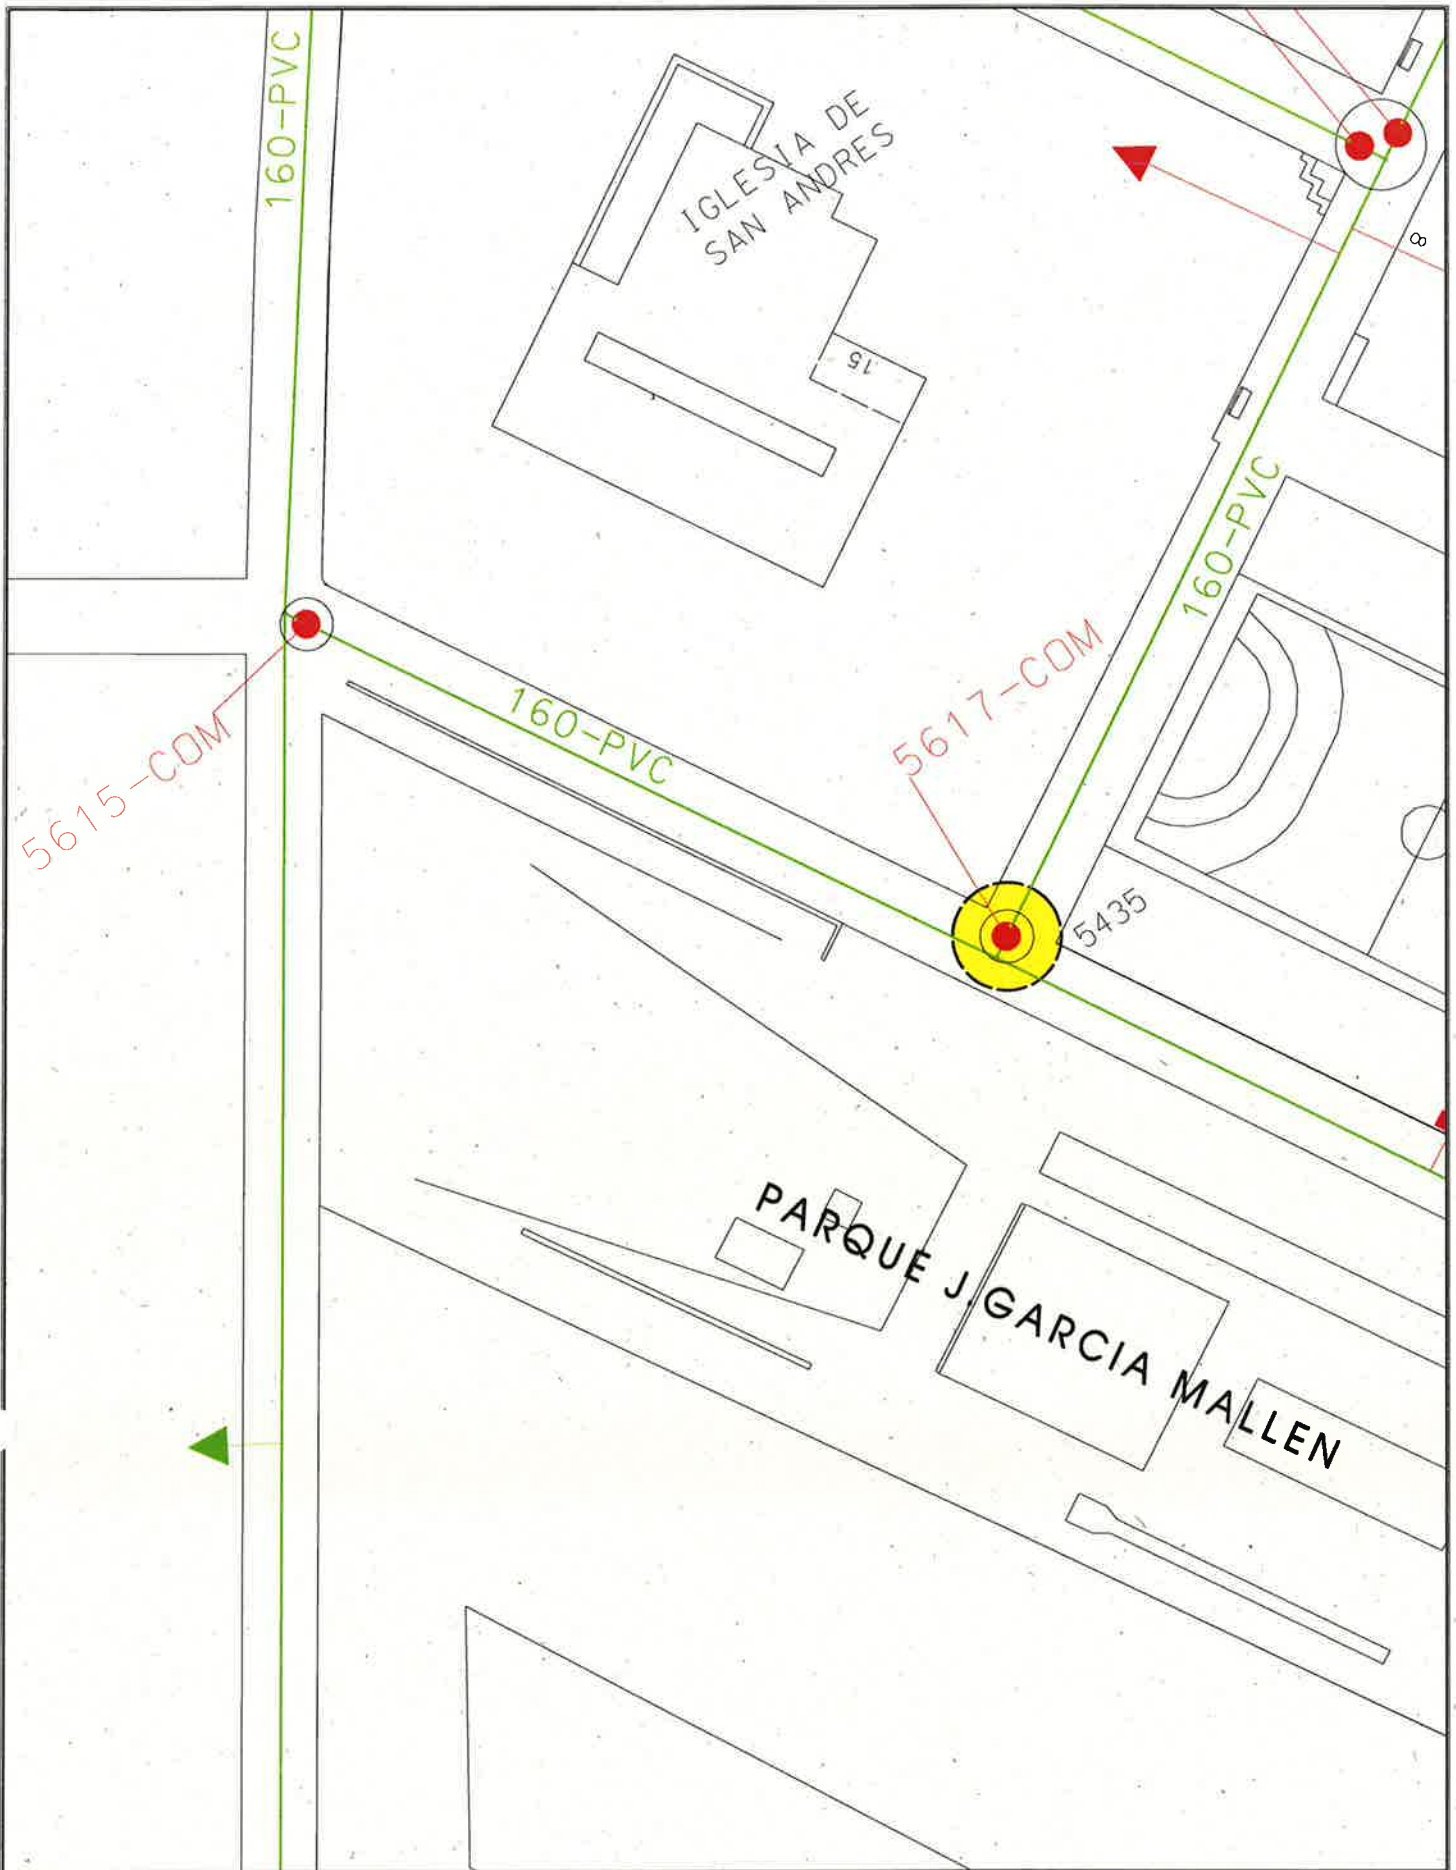

MEMORIA VALORADA DE:

ADAPTACIÓN DE ACCESO A OPERACION DE VALULAS DE LA RED DE ABASTECIMIENTO

ESCALA ORIGINAL A4
1:500

ESCALA GRAFICA

PLANO:

SITUACIÓN DE LA CAMARA 5429

MAYO 2015
PLANO Nº5

SERVICIO DE EXPLOTACIÓN DE REDES Y CARTOGRAFIA

MEMORIA VALORADA DE:

ADAPTACIÓN DE ACCESO A OPERACION DE VALULAS DE LA RED DE ABASTECIMIENTO

ESCALA ORIGINAL A4
1:500

ESCALA GRAFICA

PLANO:

SITUACIÓN DE LA CAMARA 5430

MAYO 2015
PLANO Nº6

SERVICIO DE EXPLOTACIÓN DE REDES Y CARTOGRAFIA