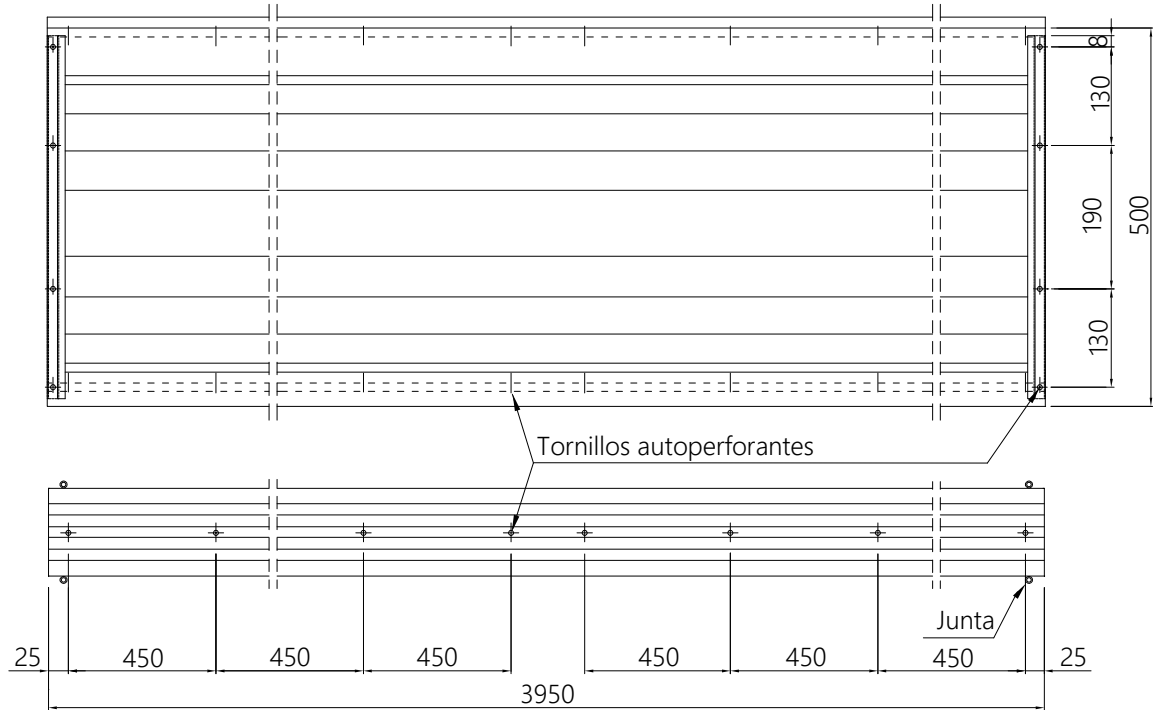

PANEL METÁLICO

ESCALA 1:50

DETALLE S/E

"Lámina de acero perforada"

PANEL METÁLICO FONDO ABSORBENTE

S/E

DETALLE JUNTA S/E

S/E

COTAS EN mm.

MODELO:

DETALLES PANEL METÁLICO DE PANTALLA ANTIRRUIDO METÁLICA

ESCALA ORIGINAL A4:

1:50

ESCALA GRAFICA:

J-4b

ENERO 2023