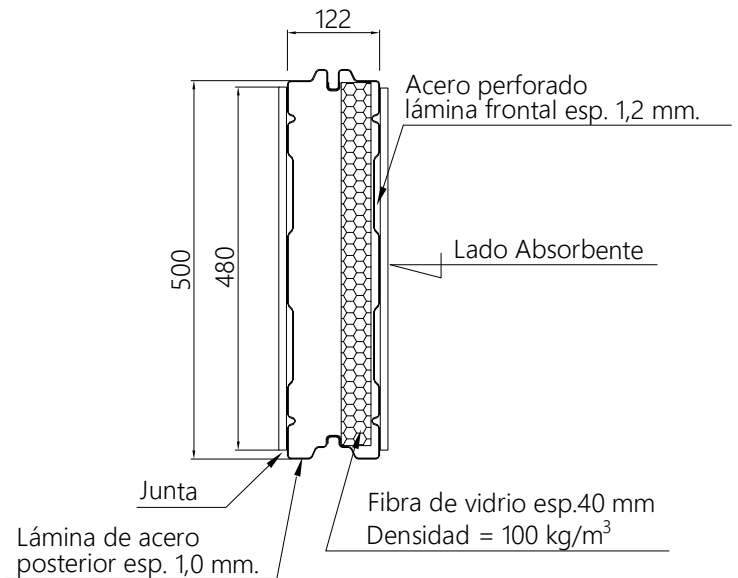

PANEL METÁLICO

ESCALA 1:50

DETALLE S/E

"Lámina de acero perforada"

PANEL METÁLICO FONDO ABSORBENTE

S/E

DETALLE JUNTA S/E

S/E

COTAS EN mm.

MODELO:

DETALLES PANEL METÁLICO DE PANTALLA ANTIRRUIDO METÁLICA

ESCALA ORIGINAL A4:

1:50

ESCALA GRAFICA:

J-4b

ENERO 2023