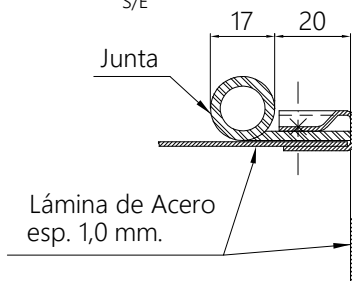

PANEL METÁLICO

ESCALA 1:50

DETALLE S/E

"Lámina de acero perforada"

PANEL METÁLICO FONDO ABSORBENTE

S/E

DETALLE JUNTA S/E

S/E

COTAS EN mm.

MODELO:

DETALLES PANEL METÁLICO DE PANTALLA ANTIRRUIDO METÁLICA

ESCALA ORIGINAL A4:

1:50

ESCALA GRAFICA:

J-4b

ENERO 2023