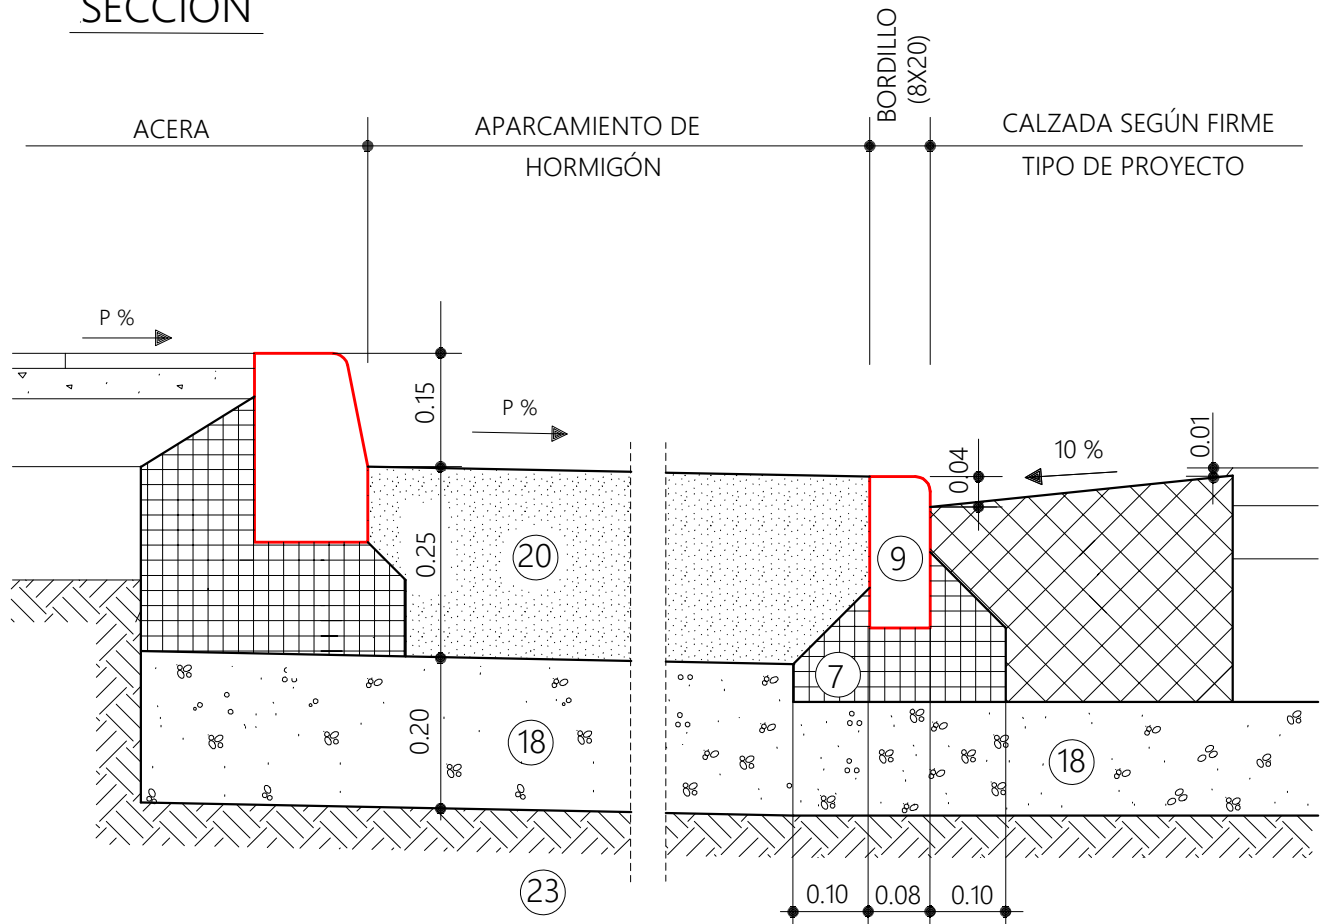

# SECCIÓN

## LEYENDA

- ⑦ ASIENTO DE HORMIGÓN HM-15
- ⑨ BORDILLO DE HORMIGÓN HM-35 (8X20 cm)
- ⑱ BASE DE ZAHORRA ARTIFICIAL
- ⑳ LOSA DE HORMIGÓN HM-30
- ㉓ SUELO SELECCIONADO

NOTA:  
RESISTENCIA, DOCILIDAD, TAMAÑO DE ARIDO Y AMBIENTE  
DE HORMIGONES SEGÚN NORMATIVA VIGENTE

MODELO:

APARCAMIENTO DE HORMIGÓN

ESCALA ORIGINAL A4:

1:10

ESCALA GRAFICA:

D-1

ENERO 2023