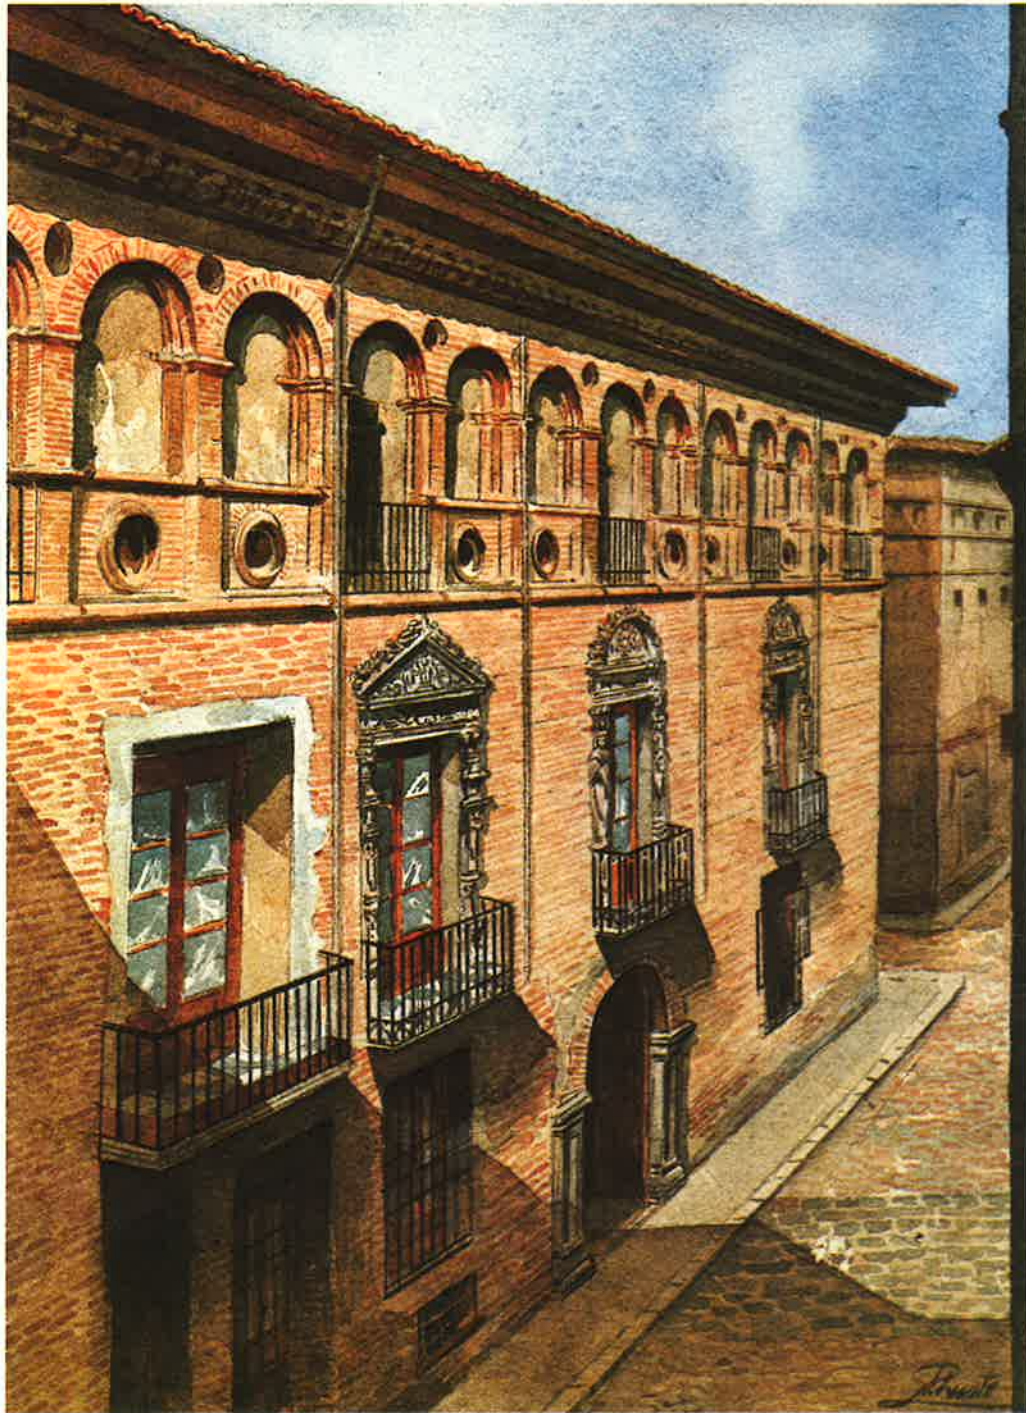

**LAMINAS DE A. RUSTE**

**EDITADAS POR LA COMISION DE CULTURA  
DEL EXMO. AYUNTAMIENTO DE ZARAGOZA**

PORTADA DE LA AUDIENCIA

CALLES DEL RETIRO Y GRILLO

CALLE DEL SERON

TORRE DE SAN MIGUEL DE LOS NAVARROS

GONDOLA DEL CANAL IMPERIAL

POSADA DE LOS REYES Y PALACIO DE AYERBE

CALLE DE CUELLAR

CALLE DE OSSAU

CALLE DE SAN LORENZO

CALLE DE MONSERRATE

CALLE DE SANTO DOMINGUITO DE VAL

CASA MORLANES

TORRE DE SAN JUAN DE LOS PANETES

TORREÓN DE LA ZUDA

CALLES DEL RETIRO Y GARRO

CONVENTO DE SANTA LUCIA

PATIO DE SAN MARTIN, EN LA ALJAFERIA

PORTADA DE SAN CARLOS

CALLE DEL FIN, PORTADA AGUSTINOS