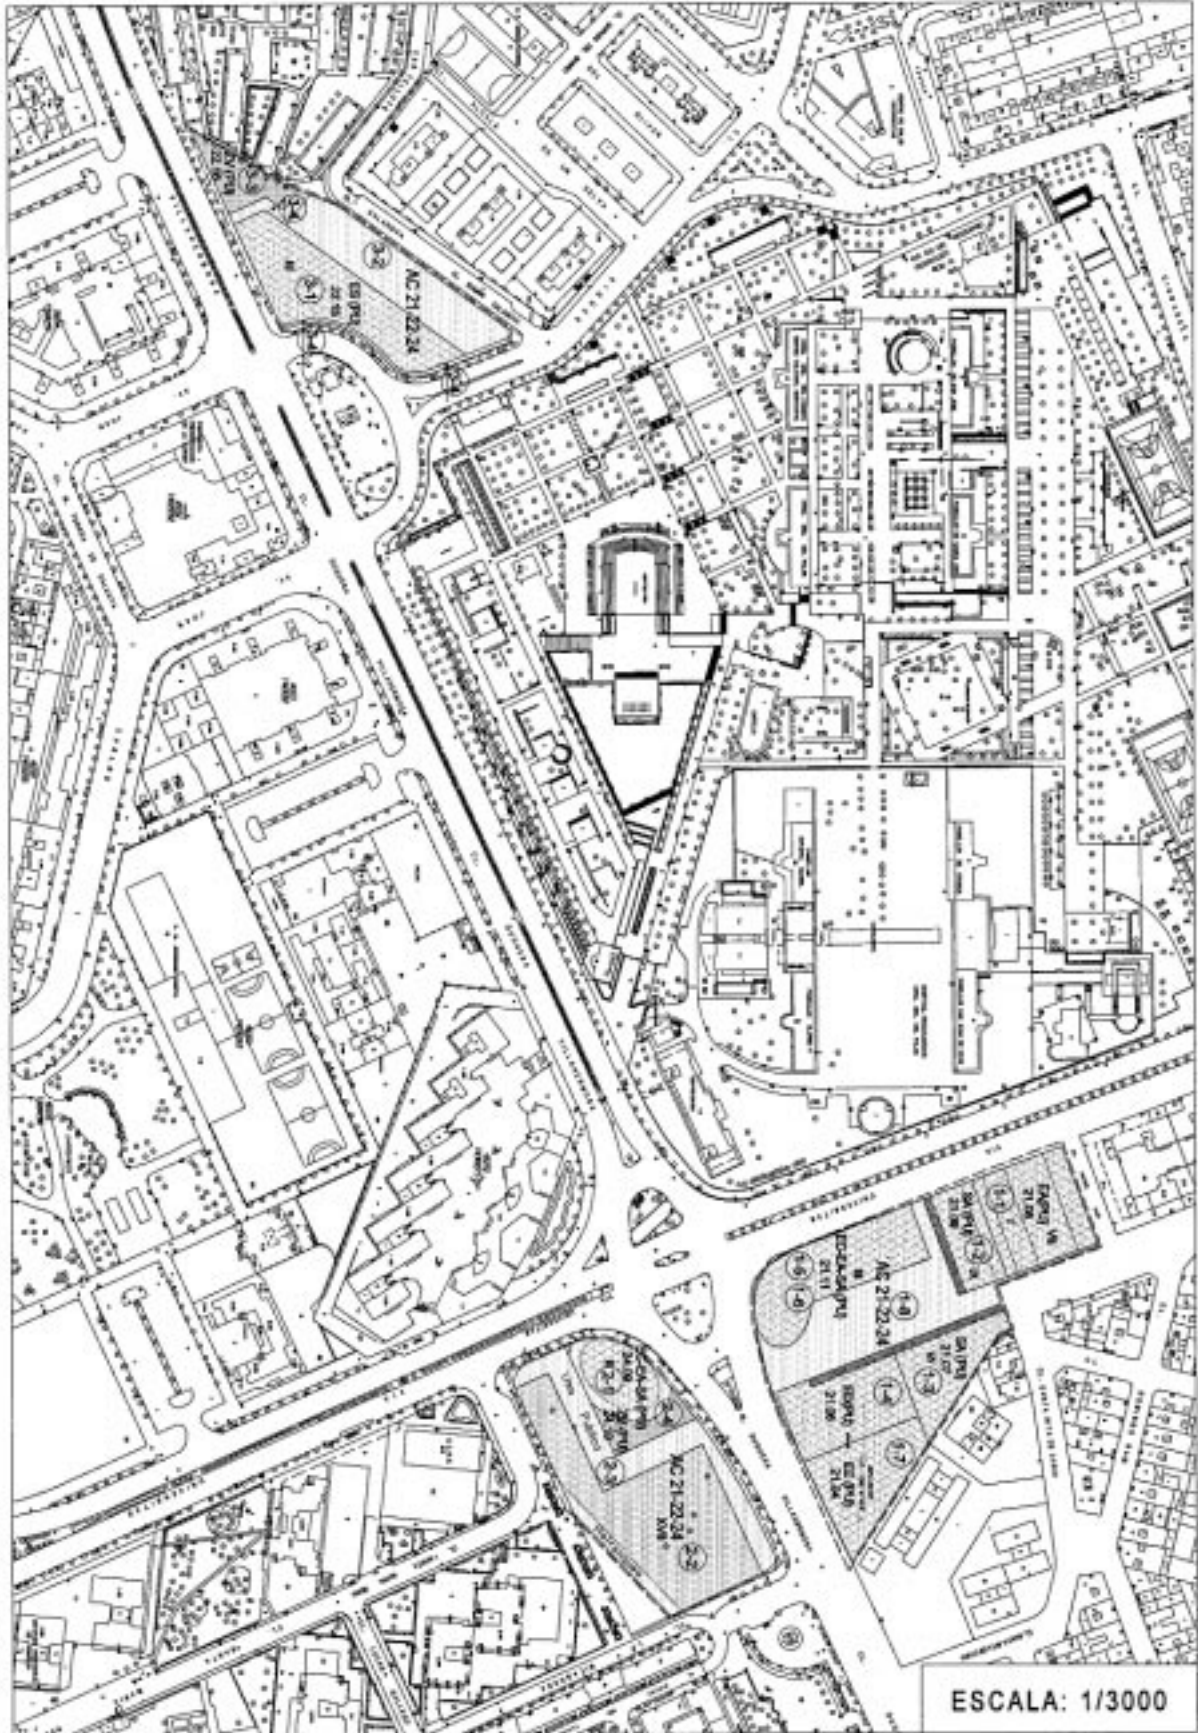

MODIFICACIÓN AISLADA NÚMERO 4
PLAN GENERAL DE ORDENACION URBANA
AREA DE INTERVENCION :AC-21-22-24

ESCALA: 1/3000