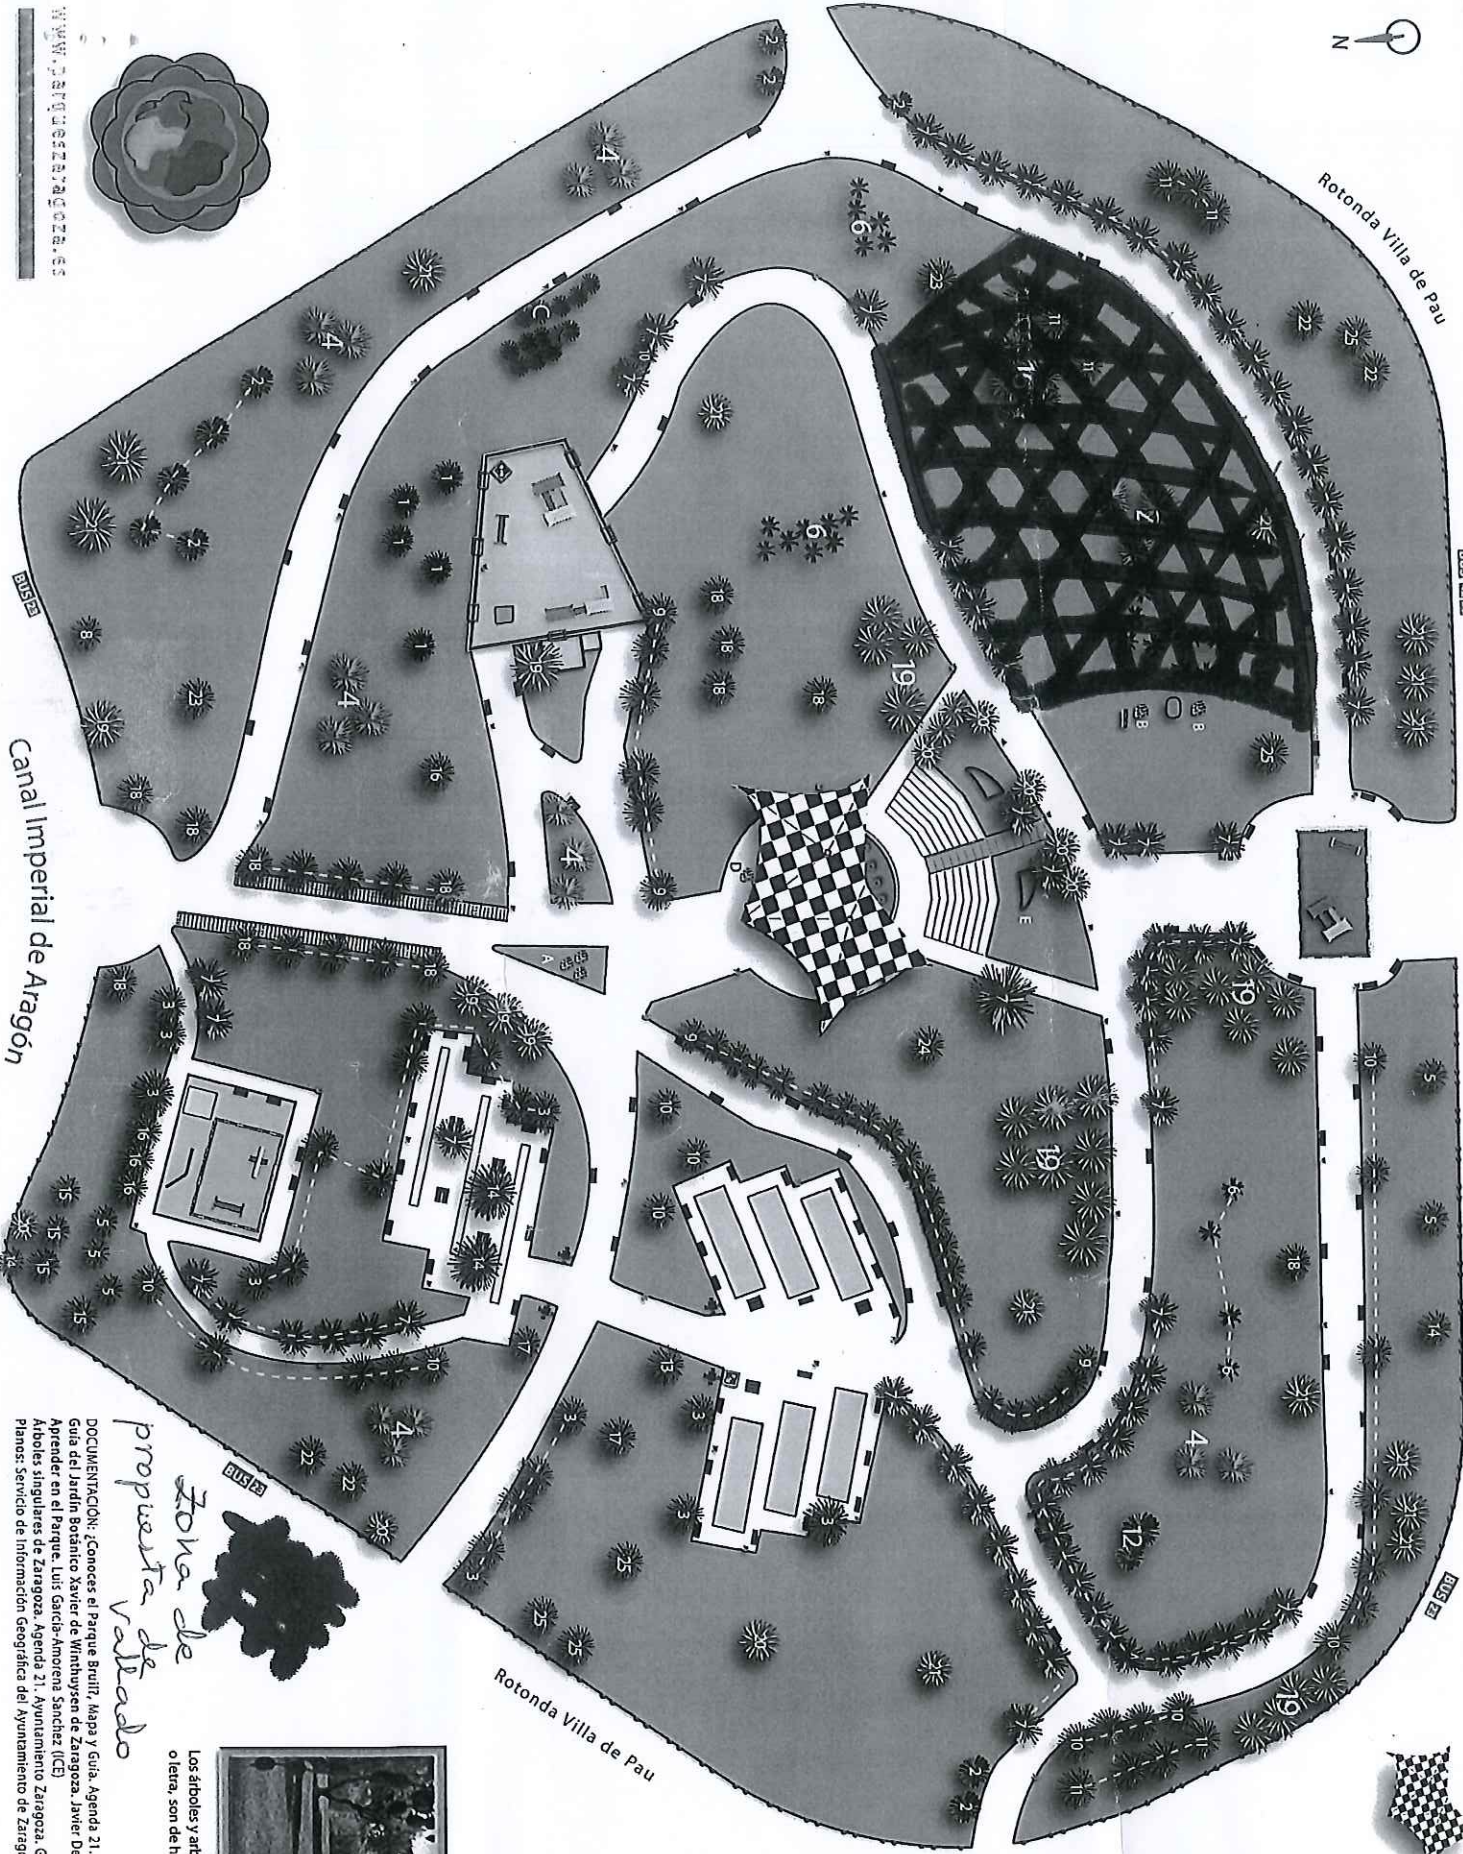

Rotonda Villa de Pau

BUS 23

BUS 23

BUS 23

Parque de la Paz

- 1 Arce
 - 2 Magnolio
 - 3 Robinia
 - 4 Olivo
 - 5 Jabonero de la China
 - 6 Palmito elevado
 - 7 Alianto
 - 8 Gingo
 - 9 Alamo boleana
 - 10 Catalpa
 - 11 Árbol del paraíso
 - 12 Pisardi
 - 13 Tulipero
 - 14 Olmo
 - 15 Árbol del amor
 - 16 Acacía del Japón
 - 17 Tilo
 - 18 Almez
 - 19 Pino carrasco
 - 20 Ciprés común
 - 21 Cedro
 - 22 Roble
 - 23 Serbal
 - 24 Aliso
 - 25 Acacia tres espinas
- arbuscos
- A Adelfa
 - B Bonetero
 - C Granado
 - D Pinosporo
 - E Olivilla

Canal Imperial de Aragón

Rotonda Villa de Pau

Zona de propuesta de arbolado

DOCUMENTACIÓN: Iconos en el Parque Bruñil, Mapa y Guía, Agenda 21, Gabinete de Educación Ambiental, Guía del Jardín Botánico Xavier de Winthuyson de Zaragoza, Javier Delgado, Mariano Caser y Luis Moreno, RAMIS Aprender en el Parque, Luis García-Amorens Sánchez (CE), Ayuntamiento Zaragoza, Gabinete de Educación Ambiental, Árboles Singulares de Zaragoza, Agenda 21, Ayuntamiento Zaragoza, Gabinete de Educación Ambiental, Planos: Servicio de Información Geográfica del Ayuntamiento de Zaragoza.

Los árboles y arbustos con punto delante del número o letra, son de hoja perenne.

AYUNTAMIENTO DE ZARAGOZA