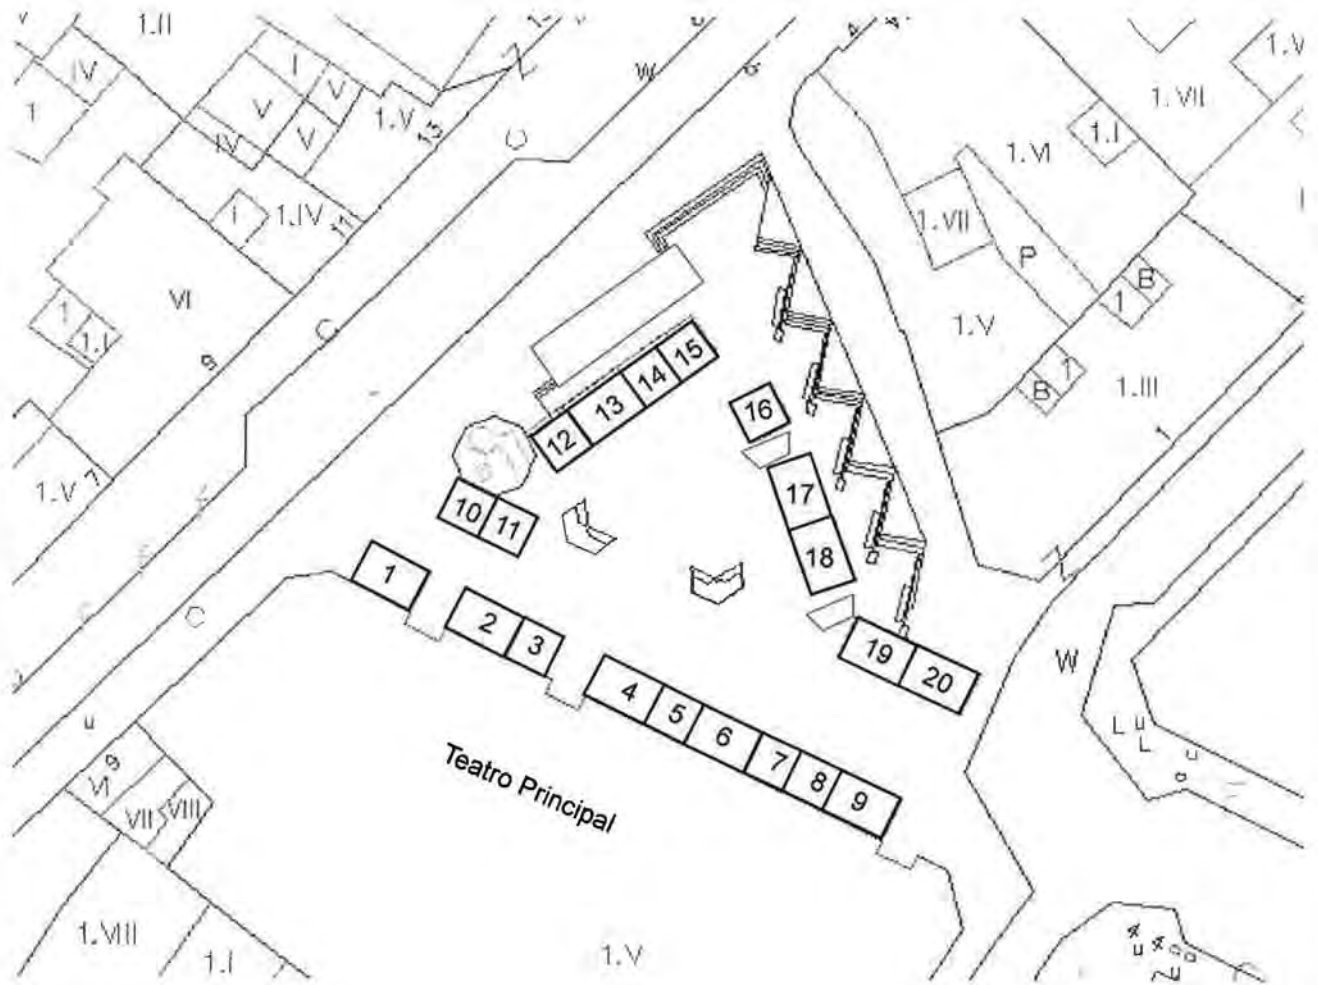

Expediente n.º: 114.143/2012

ANEXO I

 Zaragoza AYUNTAMIENTO MEDIO AMBIENTE Y SOSTENIBILIDAD	LOCALIZACIÓN PUNTOS DE VENTA MERCADO AGROECOLÓGICO	ESCALA 1:500		PLANO: 1
	Plaza de Sinués y Urbiola (Zaragoza)	FECHA: 23/5/2012		