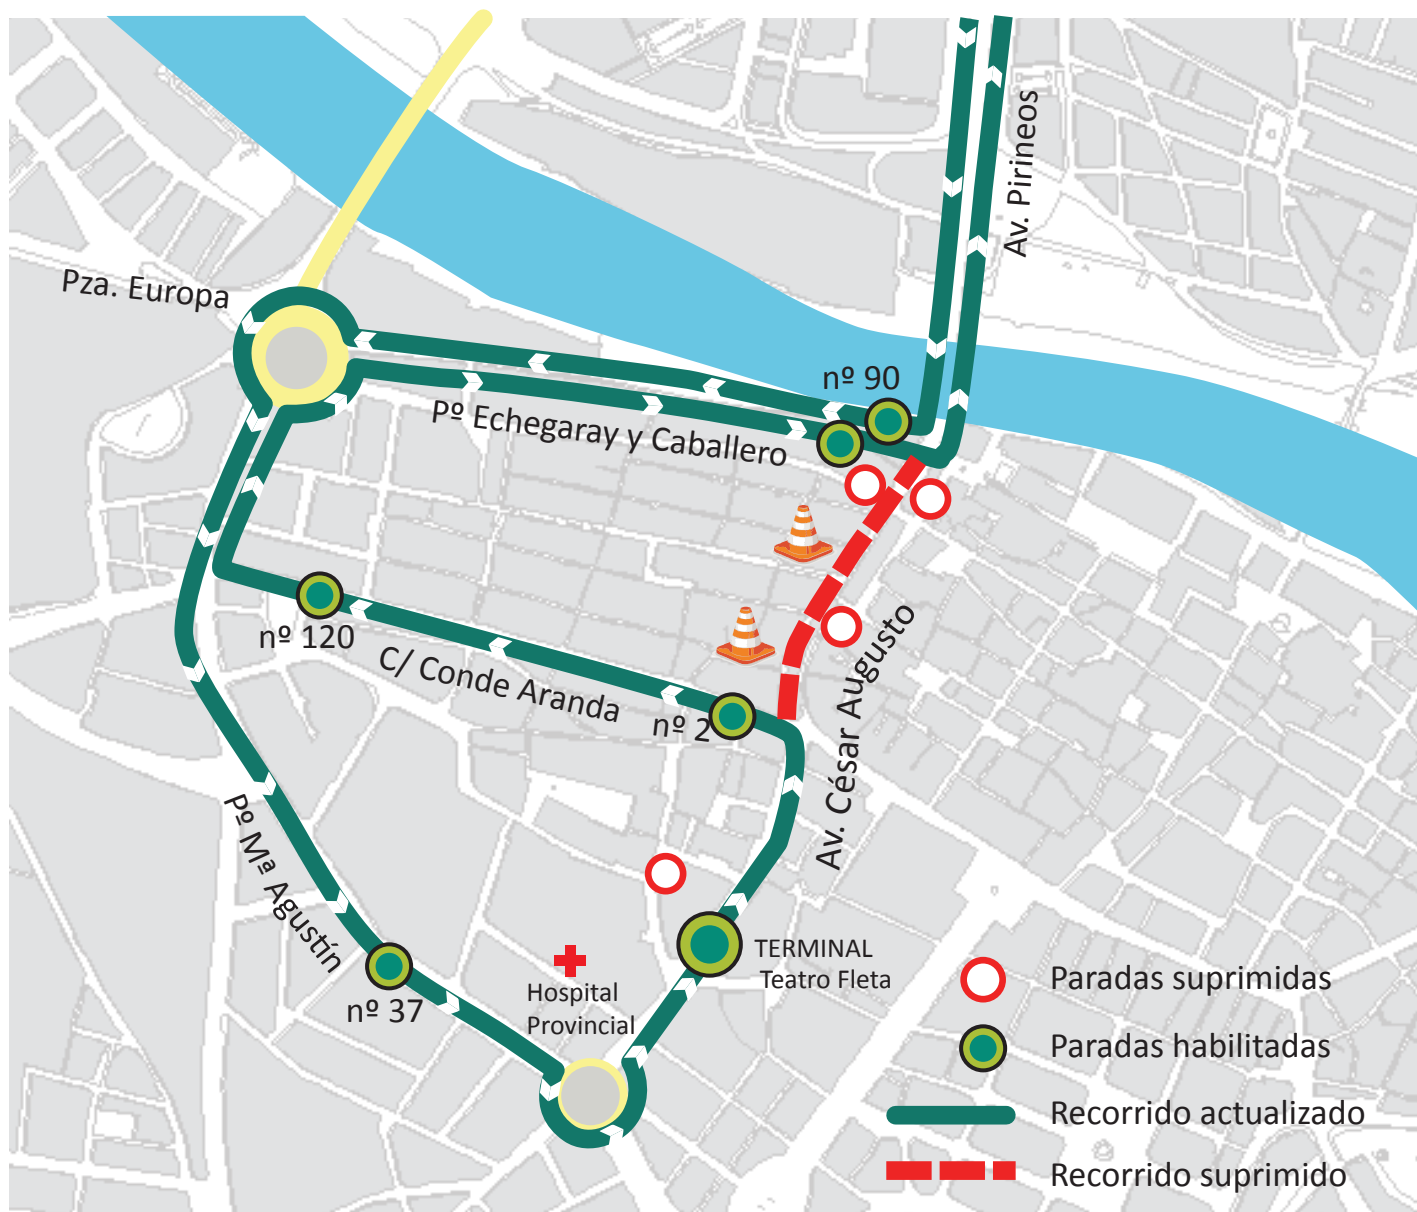

# ITINERARIO Y PARADAS POR EL INICIO DE LAS OBRAS DE LA 2ª FASE DEL TRANVÍA DE ZARAGOZA

SAN JUAN DE MOZARRIFAR  
ZARAGOZA

EL ZORONGO  
CIUDAD DEL TRANSPORTE  
ZARAGOZA

MOVERA  
ZARAGOZA

CTAZ

## ITINERARIO Y PARADAS POR EL INICIO DE LAS OBRAS DE LA 2ª FASE DEL TRANVÍA DE ZARAGOZA

\* A partir del

Para cualquier información que precise,  
queja o sugerencia que nos quiera hacer  
llegar, puede hacerlo a través de: