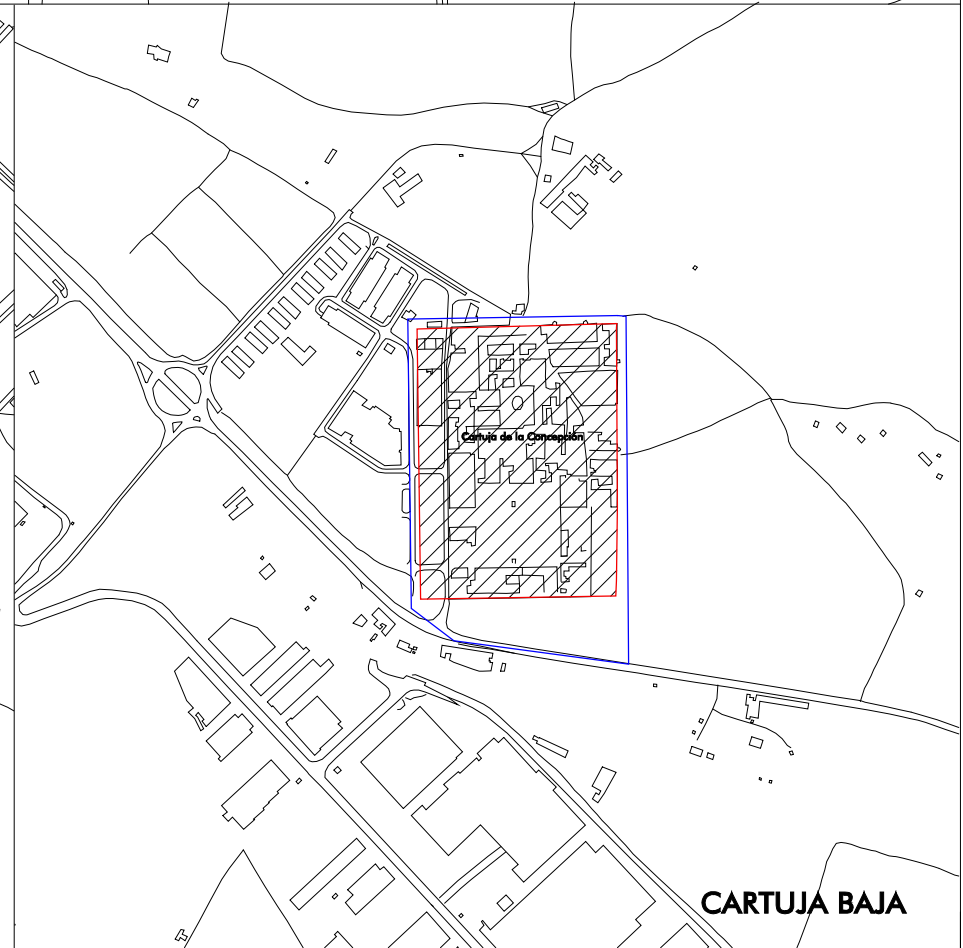

TEXTO REFUNDIDO APROBADO DEFINITIVAMENTE EL 13-12-02

PEÑAFLOR

CARTUJA DE AULA DEI

VILLAMAYOR

MONZALBARBA

CARTUJA BAJA

- BIEN DE INTERÉS CULTURAL
- ENTORNO DE BIC
- - - CONJUNTO HISTÓRICO

PLAN GENERAL DE ORDENACIÓN URBANA DE ZARAGOZA

BARRIOS RURALES ENTORNOS DE BIENES DE INTERÉS CULTURAL

0 200 400 800 m

ESCALA 1/10.000