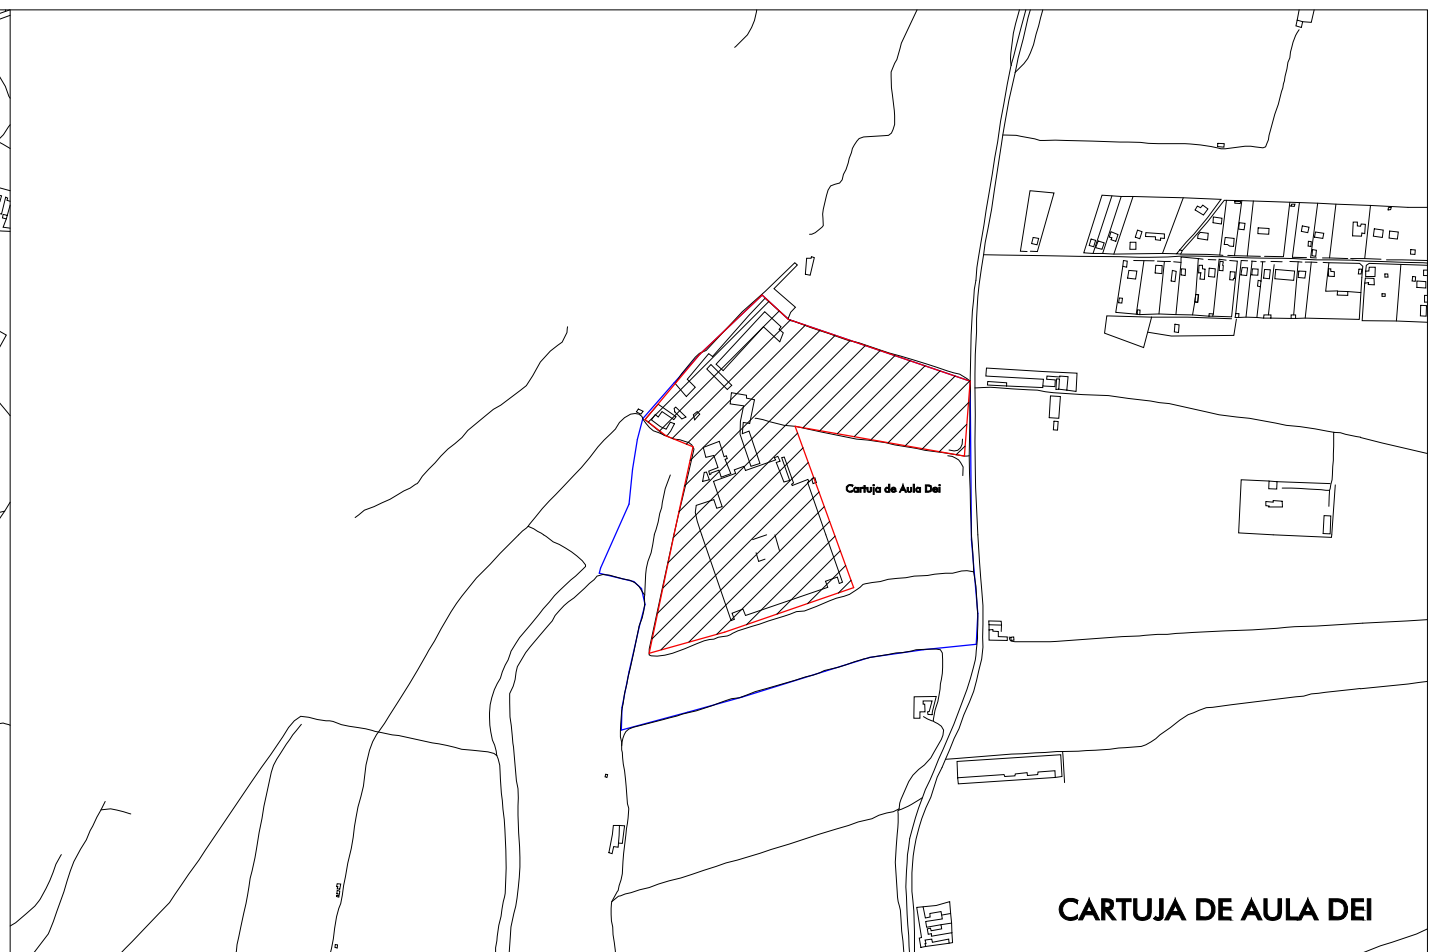

TEXTO REFUNDIDO APROBADO DEFINITIVAMENTE EL 13-12-02

PEÑAFLOR

CARTUJA DE AULA DEI

VILLAMAYOR

MONZALBARBA

CARTUJA BAJA

- BIEN DE INTERÉS CULTURAL
- ENTORNO DE BIC
- - - CONJUNTO HISTÓRICO

PLAN GENERAL DE ORDENACIÓN URBANA DE ZARAGOZA

BARRIOS RURALES ENTORNOS DE BIENES DE INTERÉS CULTURAL

0 200 400 800 m

ESCALA 1/10.000