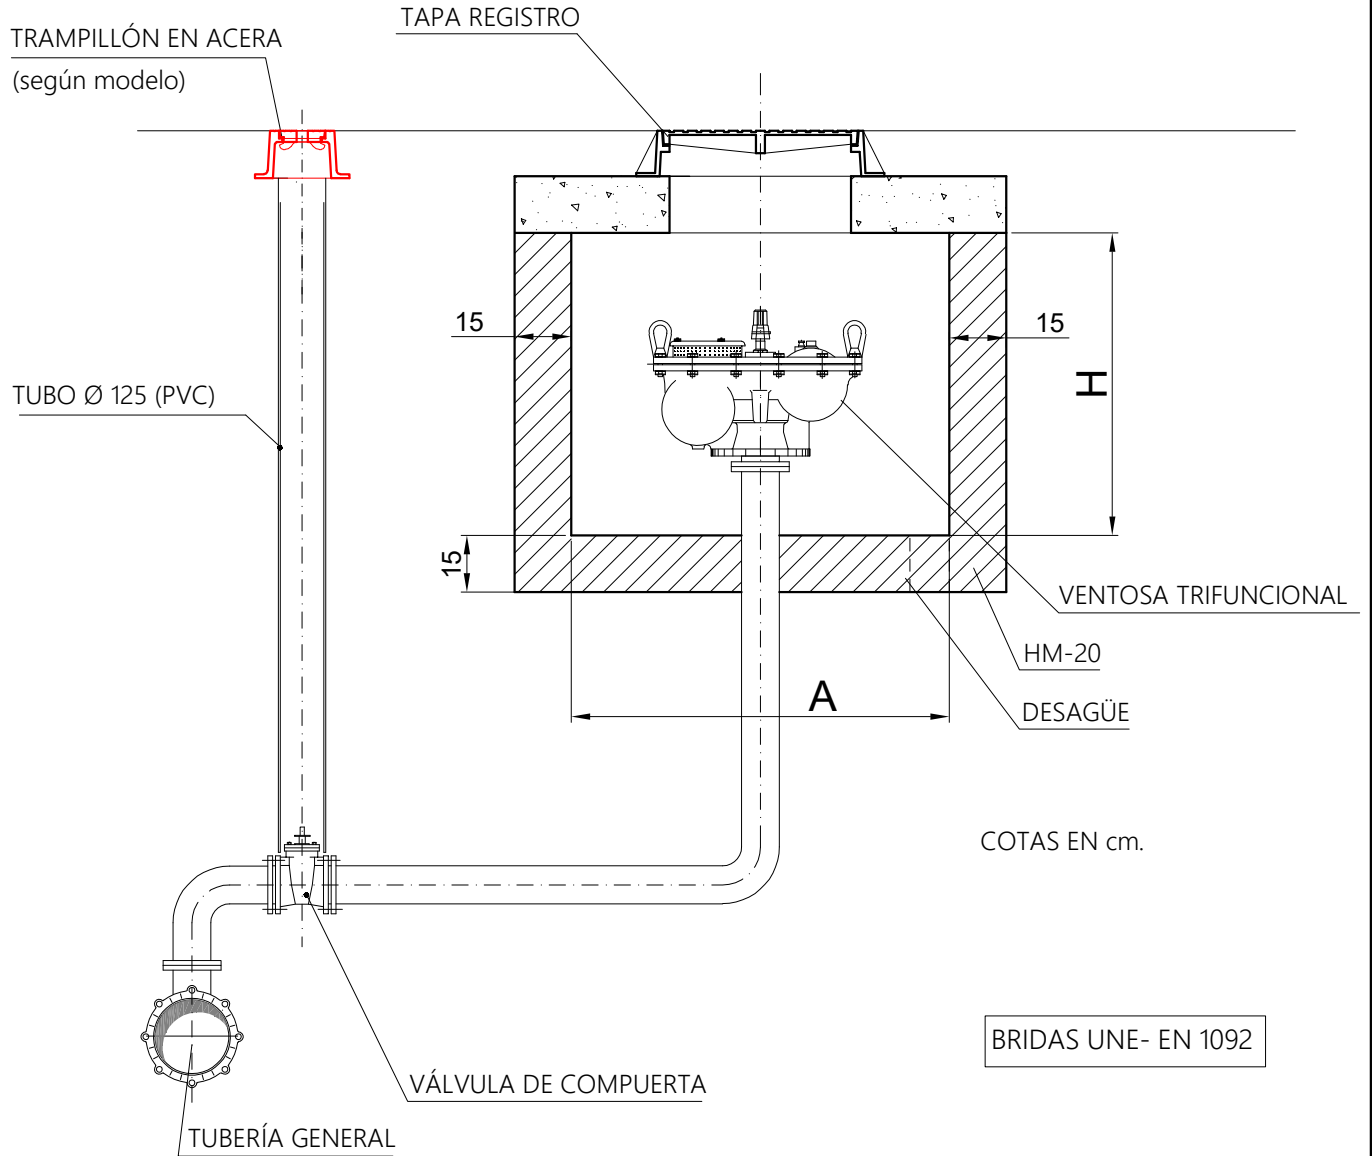

SECCIÓN

VENTOSA		
DN.	ARQUETA	TAPA
65 - 100	60x60x60	∅ 60x60
150 - 200	100x80x80	∅ 60 cm.

∅ NOMINAL VENTOSA	Nº DE BOLAS	∅ TUBERIA
65	UNA O DOS BOLAS	∅ ≤ 300
100		∅ ≤ 300
100	DOS BOLAS	300 > ∅ ≤ 500
150		500 > ∅ ≤ 800
200		800 > ∅ ≤ 1200

MODELO:

VENTOSA TRIFUNCIONAL

ESCALA ORIGINAL A4:

1:50

ESCALA GRAFICA:

M-16

ENERO 2023