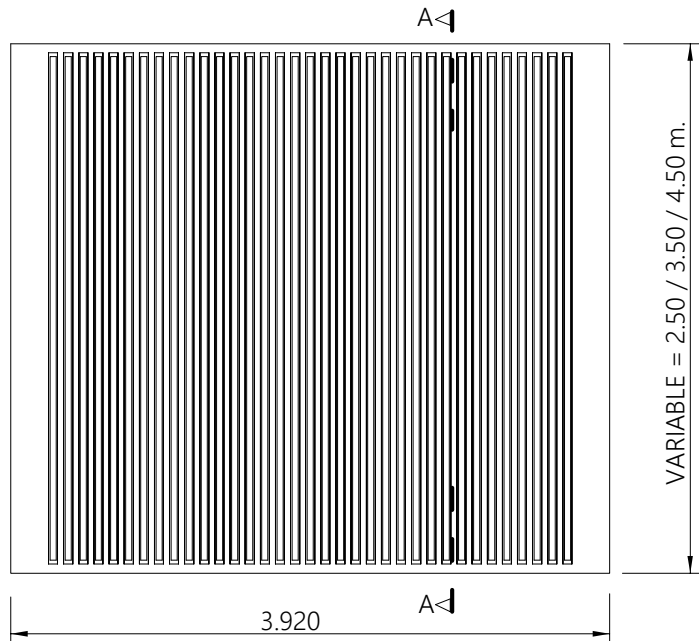

# MÓDULOS PANTALLA ANTIRRUIDO MIXTA

SECCIÓN A-A

ESCALA 1:50

ALZADO MÓDULO OPACO

ESCALA 1:50

SECCIÓN B-B

ESCALA 1:50

ALZADO MÓDULO TRASPARENTE

ESCALA 1:50

MODELO:

DETALLE MÓDULOS DE PANTALLA  
ANTIRRUIDO MIXTA

ESCALA ORIGINAL A4:  
1:50

ESCALA GRÁFICA:

J-5b

ENERO 2023