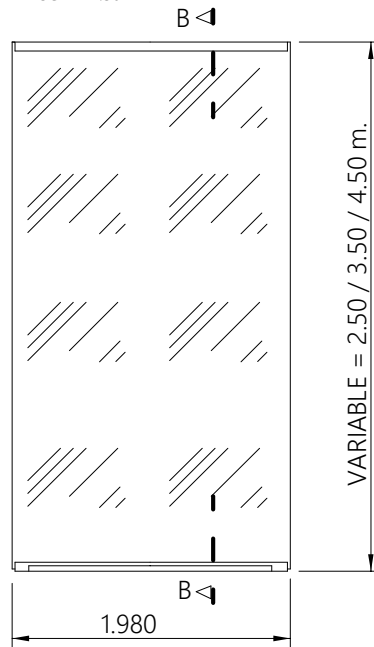

# MÓDULOS PANTALLA ANTIRRUIDO MIXTA

SECCIÓN A-A

ESCALA 1:50

ALZADO MÓDULO OPACO

ESCALA 1:50

SECCIÓN B-B

ESCALA 1:50

ALZADO MÓDULO TRASPARENTE

ESCALA 1:50

MODELO:

DETALLE MÓDULOS DE PANTALLA  
ANTIRRUIDO MIXTA

ESCALA ORIGINAL A4:  
1:50

ESCALA GRÁFICA:

J-5b

ENERO 2023