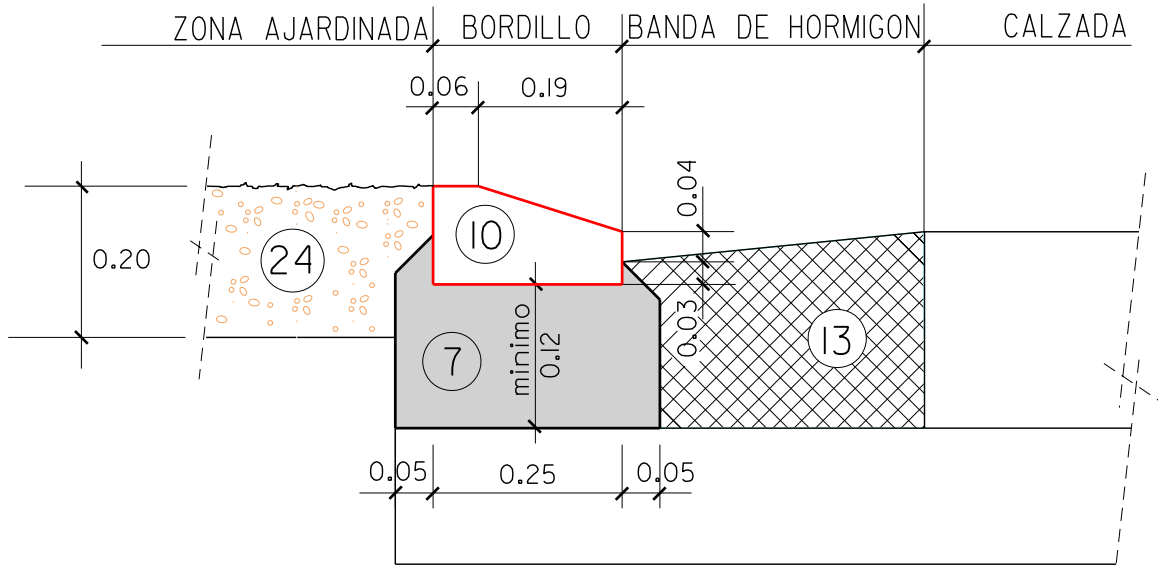

BORDILLO MONTABLE E = 1:10

- ⑦ ASIENTO DE HORMIGON HNE-12.5
- ⑩ BORDILLO DE HORMIGON HM-35 (13x25)
- ⑬ BANDA DE HORMIGON HM-30
- ⑳ TIERRA VEGETAL

CAZ PARA FIRME PROVISIONAL E = 1:10

- ⑦ ASIENTO DE HORMIGON HNE-12.5
- ③ CAZ DE HORMIGON HM-35 (30x13)

NOTA:
RESISTENCIA, DOCILIDAD, TAMAÑO DE ARIDO Y AMBIENTE
DE HORMIGONES SEGUN NORMATIVA VIGENTE

PLANO :

BORDILLO MONTABLE Y CAZ

ESCALA ORIGINAL A4
1:10

MODELO N°

ESCALA GRAFICA

I-5

DICIEMBRE 2010