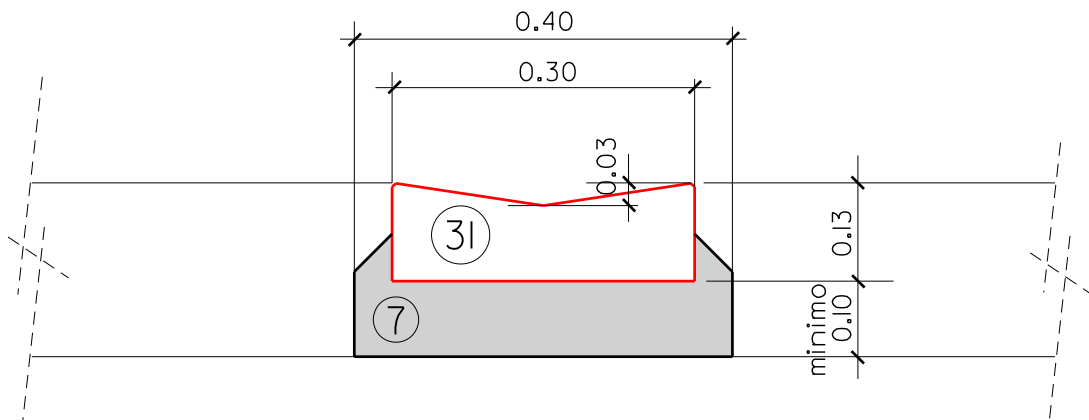

BORDILLO MONTABLE E = 1:10

- ⑦ ASIENTO DE HORMIGON HNE-12.5
- ⑩ BORDILLO DE HORMIGON HM-35 (13x25)
- ⑬ BANDA DE HORMIGON HM-30
- ⑳ TIERRA VEGETAL

CAZ PARA FIRME PROVISIONAL E = 1:10

- ⑦ ASIENTO DE HORMIGON HNE-12.5
- ③ CAZ DE HORMIGON HM-35 (30x13)

NOTA:
RESISTENCIA, DOCILIDAD, TAMAÑO DE ARIDO Y AMBIENTE
DE HORMIGONES SEGUN NORMATIVA VIGENTE

PLANO :

BORDILLO MONTABLE Y CAZ

ESCALA ORIGINAL A4
1:10

MODELO N°

ESCALA GRAFICA

I-5

DICIEMBRE 2010