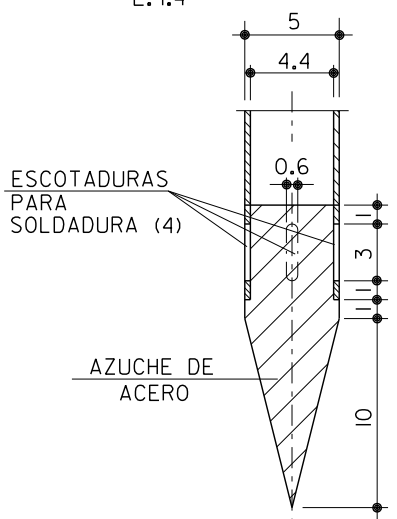

DETALLE TUTOR

E : 1:4

NOTA:

ACERO GALVANIZADO
 MANO DE PRIMEX Y DOS MANOS
 DE PINTURA COLOR RAL-6009

PUNTA DE ESTACA

E: 1:4

PLANO :

TUTOR PARA ARBOLES

ESCALA ORIGINAL A4
 1:20 1:4

MODELO N°

ESCALA GRAFICA

P-13-a

DICIEMBRE 2010