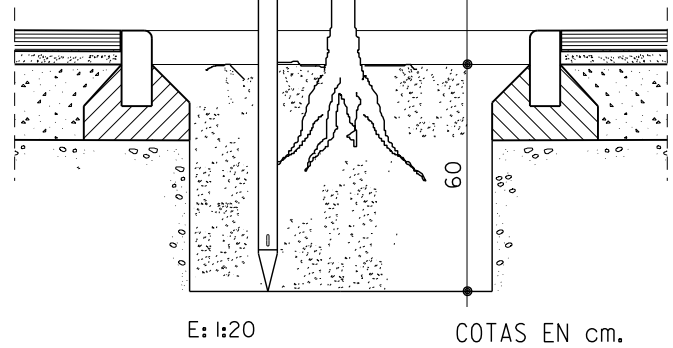

DETALLE TUTOR

E : 1:4

NOTA:

ACERO GALVANIZADO
 MANO DE PRIMEX Y DOS MANOS
 DE PINTURA COLOR RAL-6009

PUNTA DE ESTACA

E: 1:4

PLANO :

TUTOR PARA ARBOLES

ESCALA ORIGINAL A4
 1:20 1:4

MODELO N°

ESCALA GRAFICA

P-13-a

DICIEMBRE 2010