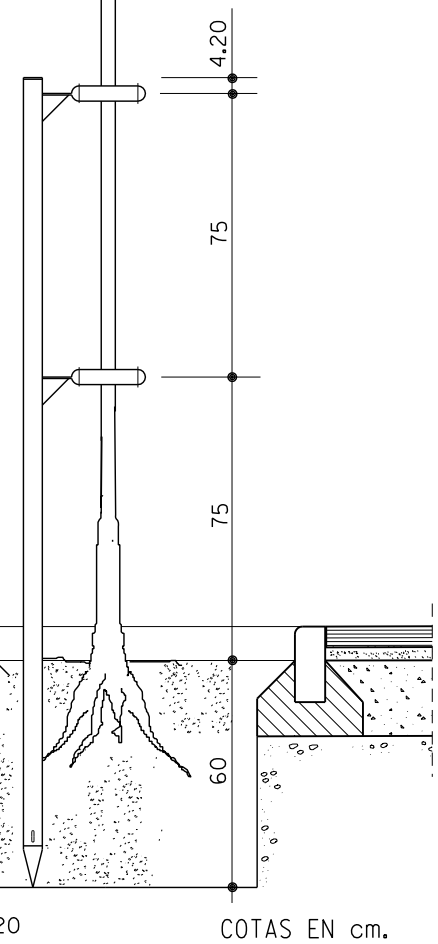

DETALLE TUTOR

E : 1:4

NOTA:

ACERO GALVANIZADO
 MANO DE PRIMEX Y DOS MANOS
 DE PINTURA COLOR RAL-6009

PUNTA DE ESTACA

E: 1:4

PLANO :

TUTOR PARA ARBOLES

ESCALA ORIGINAL A4
 1:20 1:4

MODELO N°

ESCALA GRAFICA

P-13-a

DICIEMBRE 2010