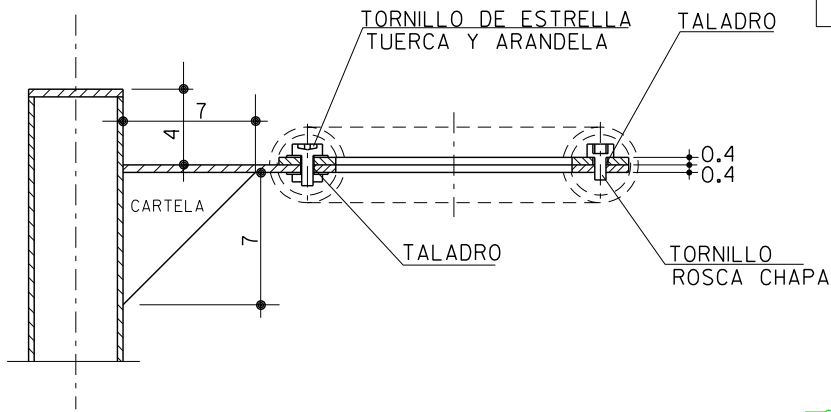

DETALLE TUTOR

E : 1:4

NOTA:

ACERO GALVANIZADO
 MANO DE PRIMEX Y DOS MANOS
 DE PINTURA COLOR RAL-6009

PUNTA DE ESTACA

E: 1:4

PLANO :

TUTOR PARA ARBOLES

ESCALA ORIGINAL A4
 1:20 1:4

MODELO N°

ESCALA GRAFICA

P-13-a

DICIEMBRE 2010