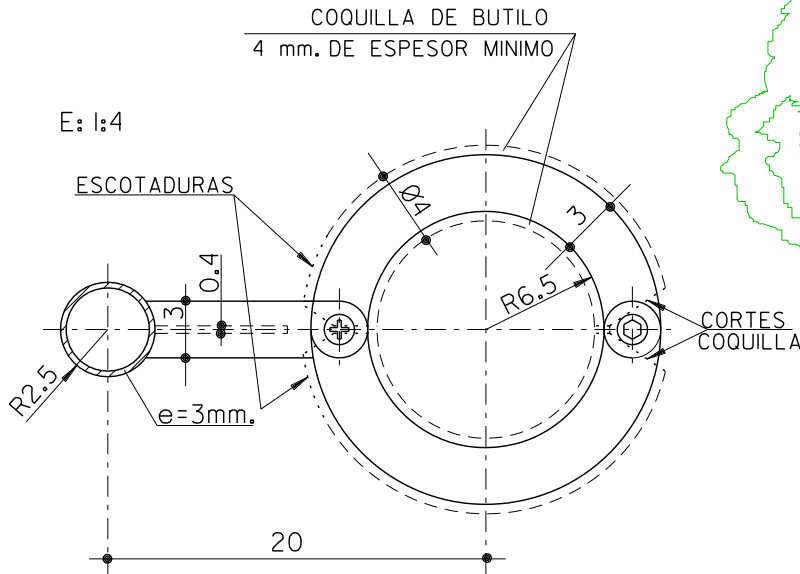

DETALLE TUTOR

E : 1:4

NOTA:

ACERO GALVANIZADO
 MANO DE PRIMEX Y DOS MANOS
 DE PINTURA COLOR RAL-6009

PUNTA DE ESTACA

E: 1:4

PLANO :

TUTOR PARA ARBOLES

ESCALA ORIGINAL A4
 1:20 1:4

MODELO N°

ESCALA GRAFICA

P-13-a

DICIEMBRE 2010