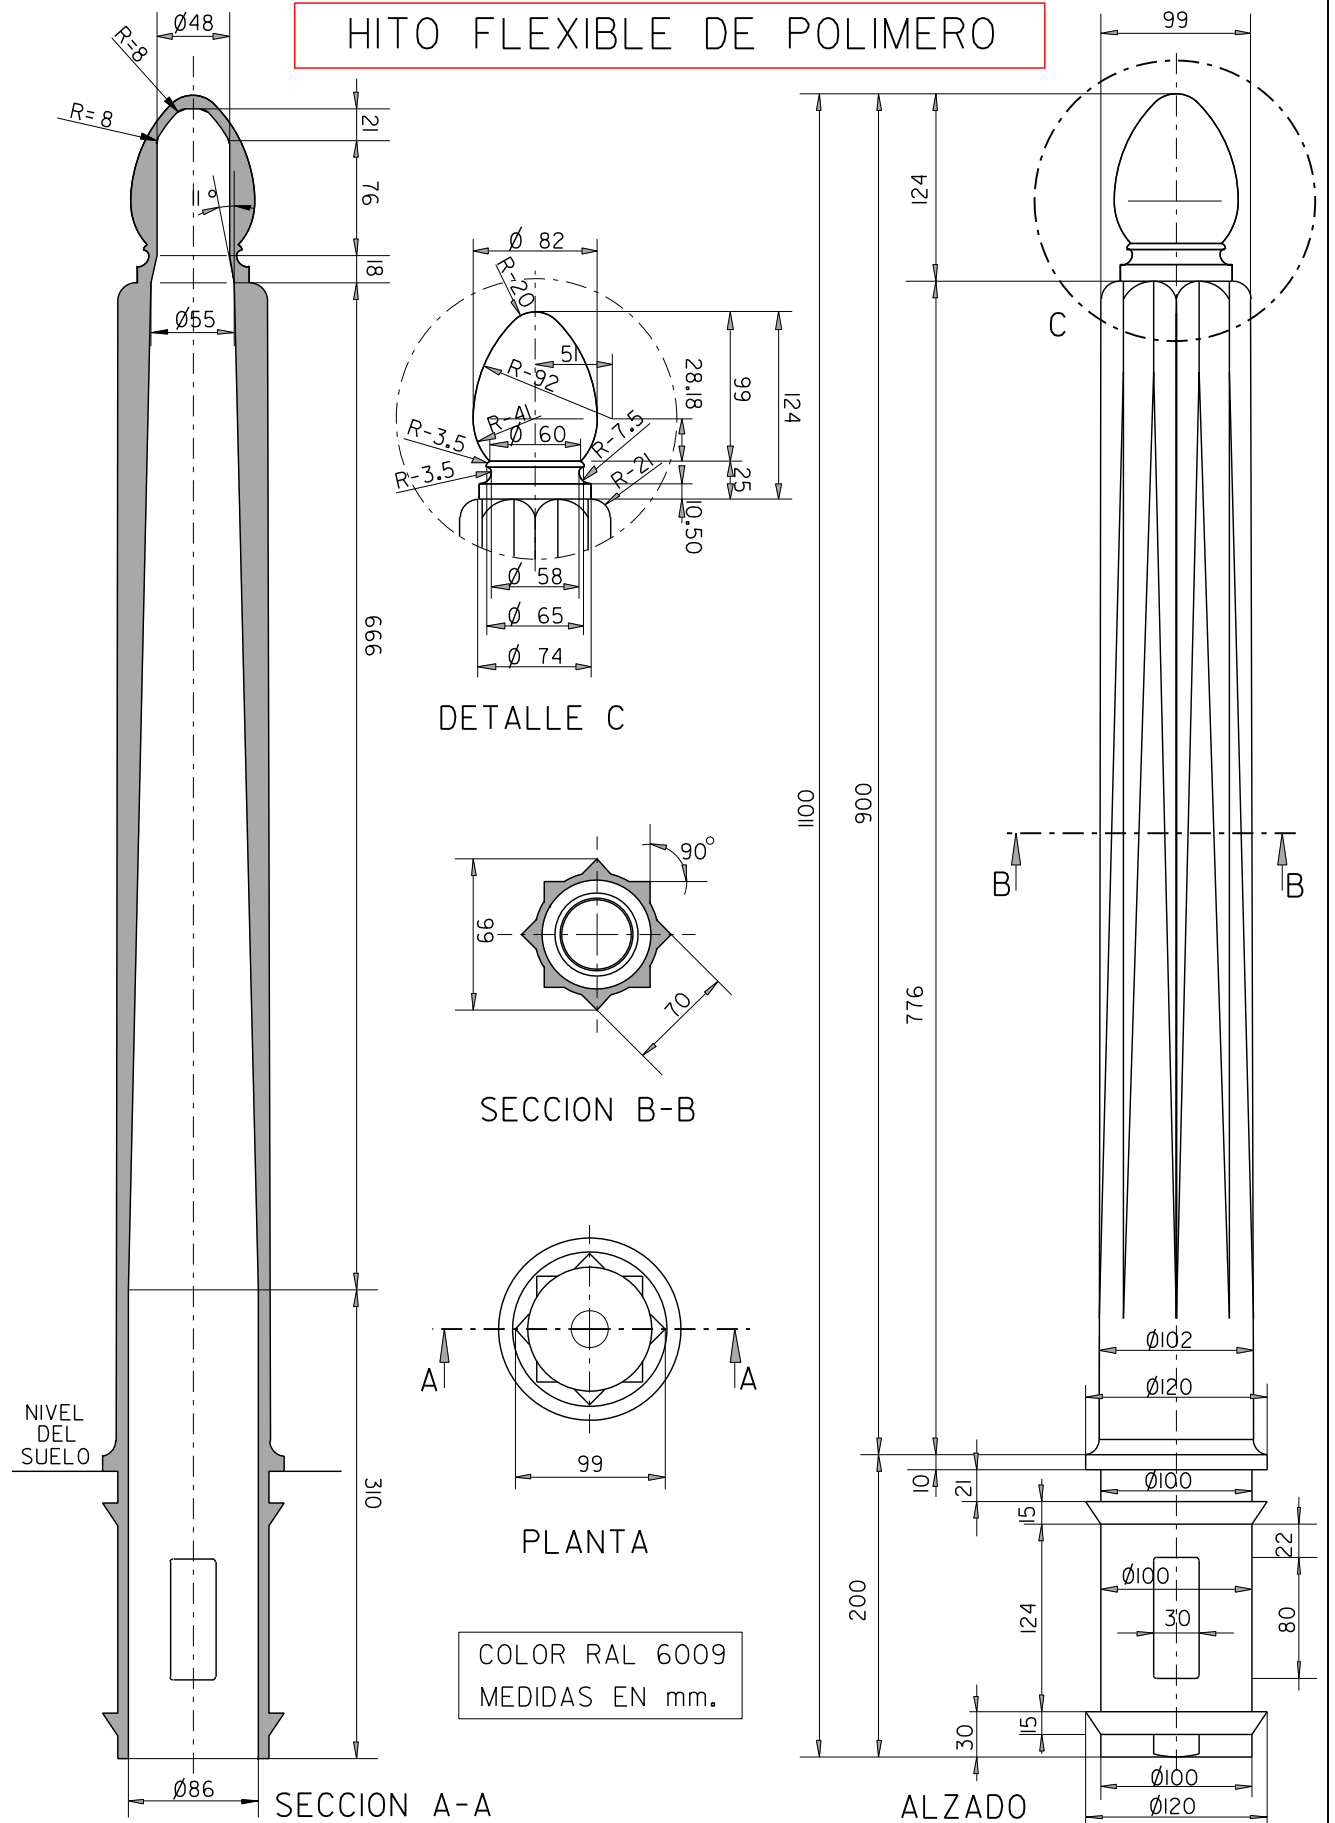

# HITO FLEXIBLE DE POLIMERO

PLANO :  
HITO FLEXIBLE DE POLIMERO

ESCALA ORIGINAL A4

MODELO N°

P-12

DICIEMBRE 2010