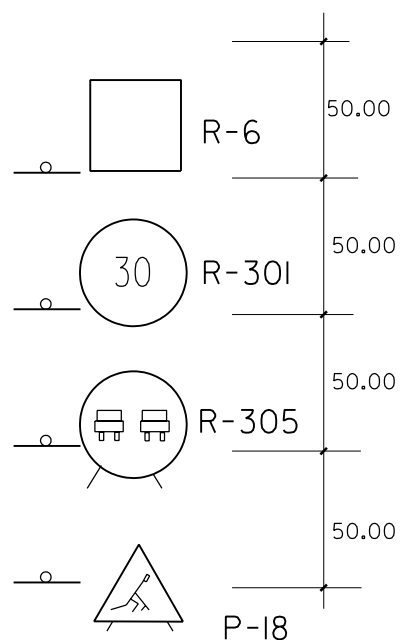

SIMBOLOGIA :

- CONOS DE GOMA
- ⊗ BALIZAS LUMINOSAS
- ▭ VALLA REFLEXIVA

TODA LA SEÑALIZACION SERA REFLECTANTE

PLANO :	OBRAS EN UN CARRIL	ESCALA ORIGINAL A4	MODELO N°
		S/E	SS-2