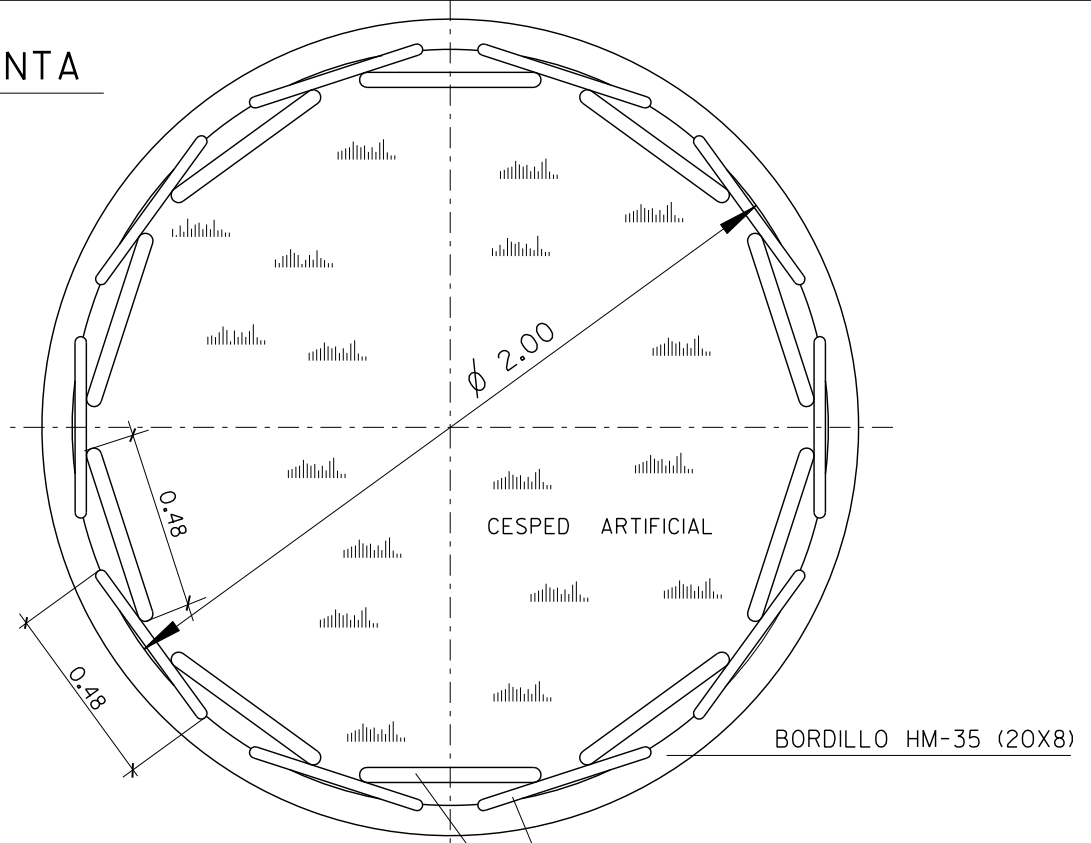

# PLANTA

## LEYENDA

- ① LOSETA O BALDOSA
- ② MORTERO M-250
- ③ SOLERA DE HORMIGON HNE-12,5
- ⑦ ASIENTO DE HORMIGON HNE-12,5
- ⑨ BORDILLO DE HORMIGON HM-35 (20X8)
- ⑱ BASE DE ZAHORRA ARTIFICIAL

ELEMENTOS METALICOS GALVANIZADOS Y PINTADOS.

PLANO :

GUARDERIA

ESCALA ORIGINAL A4  
1:20

MODELO N°

ESCALA GRAFICA

P-9