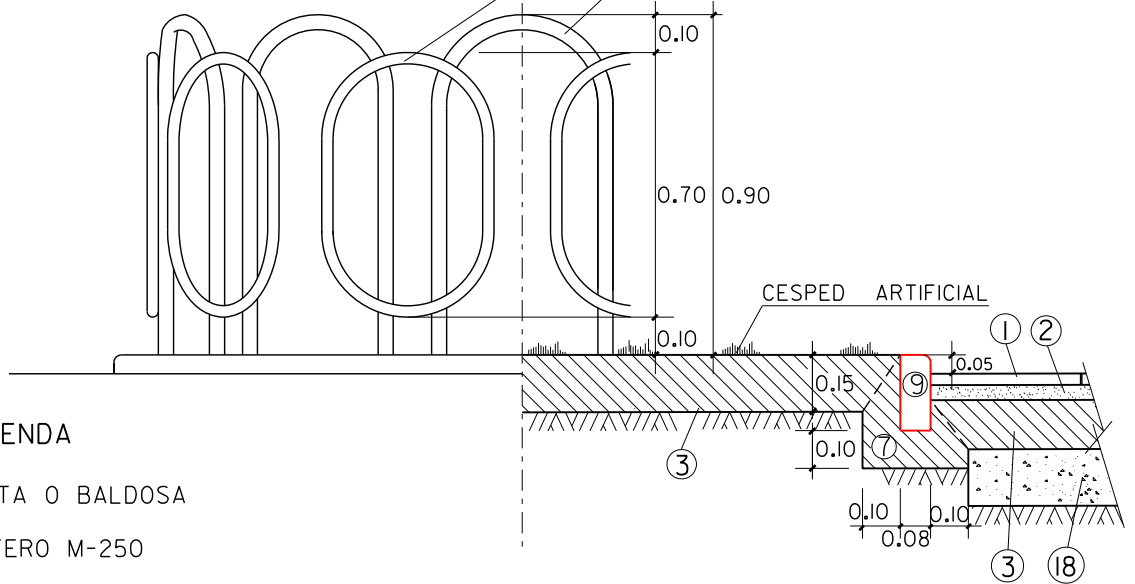

## LEYENDA

- ① LOSETA O BALDOSA
- ② MORTERO M-250
- ③ SOLERA DE HORMIGON HNE-12,5
- ⑦ ASIENTO DE HORMIGON HNE-12,5
- ⑨ BORDILLO DE HORMIGON HM-35 (20X8)
- ⑱ BASE DE ZAHORRA ARTIFICIAL

ELEMENTOS METALICOS GALVANIZADOS Y PINTADOS.

PLANO :

GUARDERIA

ESCALA ORIGINAL A4  
1:20

MODELO N°

ESCALA GRAFICA

P-9