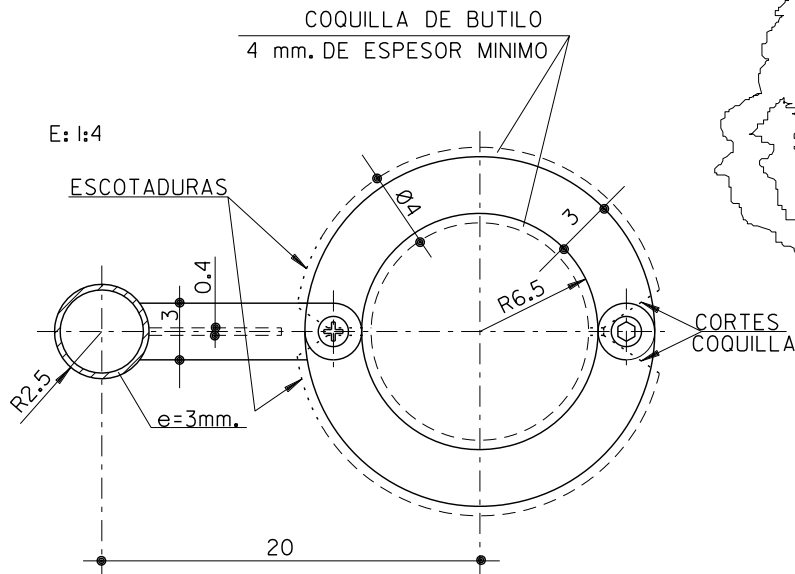

NOTA:

ACERO GALVANIZADO
 MANO DE PRIMEX Y DOS MANOS
 DE PINTURA COLOR RAL-6009

E : 1:4

E: 1:4

PUNTA DE ESTACA

E: 1:4

PLANO :

TUTOR PARA ARBOLES

ESCALA ORIGINAL A4
 1:20 1:4

MODELO N°

ESCALA GRAFICA

P-12

AGOSTO 2009