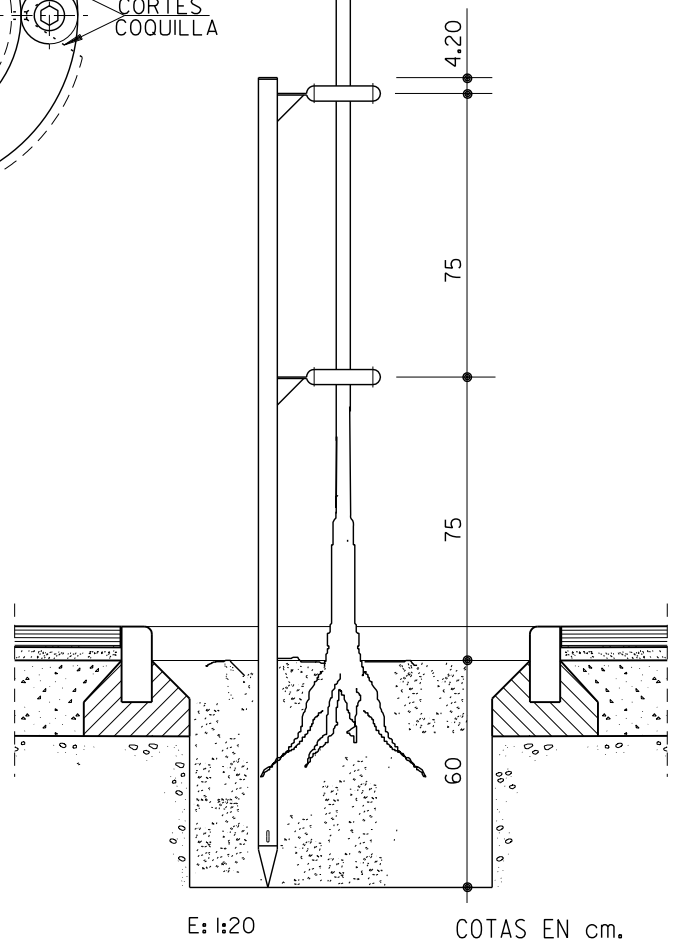

NOTA:

ACERO GALVANIZADO
 MANO DE PRIMEX Y DOS MANOS
 DE PINTURA COLOR RAL-6009

E : 1:4

E: 1:4

PUNTA DE ESTACA

E: 1:4

PLANO :

TUTOR PARA ARBOLES

ESCALA ORIGINAL A4
 1:20 1:4

MODELO N°

ESCALA GRAFICA

P-12

AGOSTO 2009