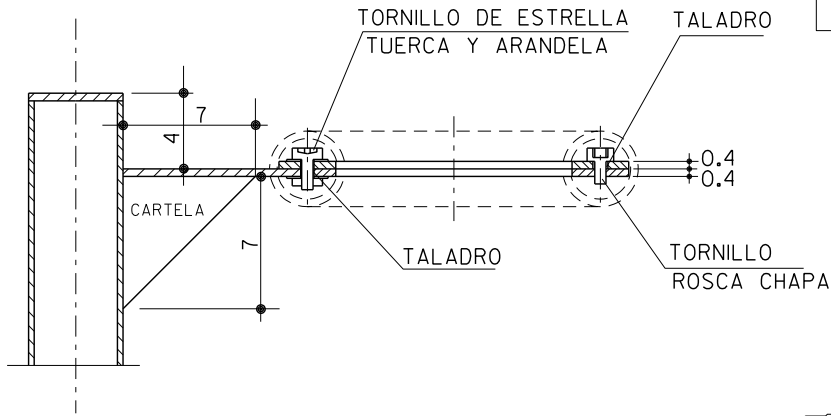

NOTA:

ACERO GALVANIZADO
 MANO DE PRIMEX Y DOS MANOS
 DE PINTURA COLOR RAL-6009

E : 1:4

E: 1:4

PUNTA DE ESTACA

E: 1:4

PLANO :

TUTOR PARA ARBOLES

ESCALA ORIGINAL A4
 1:20 1:4

MODELO N°

ESCALA GRAFICA

P-12

AGOSTO 2009