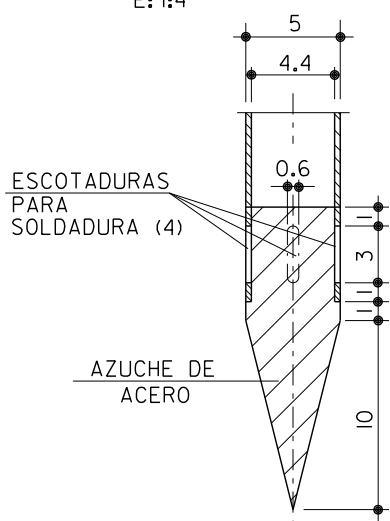

NOTA:

ACERO GALVANIZADO
 MANO DE PRIMEX Y DOS MANOS
 DE PINTURA COLOR RAL-6009

E : 1:4

E: 1:4

PUNTA DE ESTACA

E: 1:4

PLANO :

TUTOR PARA ARBOLES

ESCALA ORIGINAL A4
 1:20 1:4

MODELO N°

ESCALA GRAFICA

P-12

AGOSTO 2009