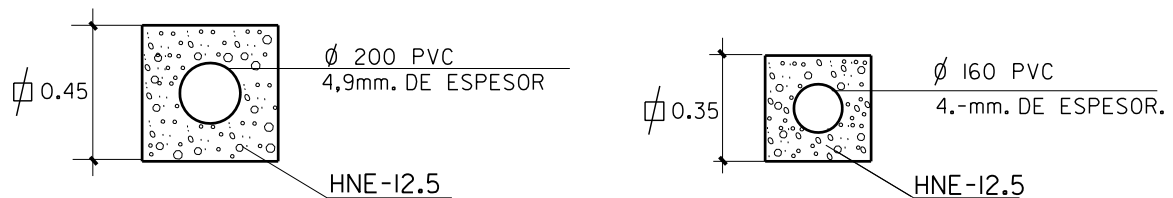

SECCION

PLANTA

TUBERIA DE ACOMETIDA DE PVC
COLOR TEJA RAL 8023

SECCION ACOMETIDA

PLANO : ACOMETIDA AL ALCANTARILLADO DE PVC -PARTICULAR-

ESCALA ORIGINAL A4
1:25

MODELO N°

ESCALA GRAFICA