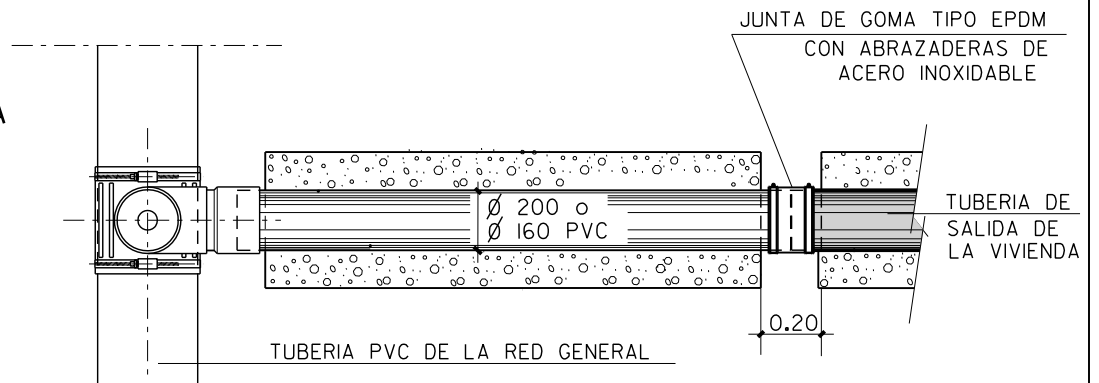

SECCION

PLANTA

TUBERIA DE ACOMETIDA DE PVC
COLOR TEJA RAL 8023

SECCION ACOMETIDA

PLANO : ACOMETIDA AL ALCANTARILLADO DE PVC -PARTICULAR-

ESCALA ORIGINAL A4
1:25

MODELO N°

ESCALA GRAFICA