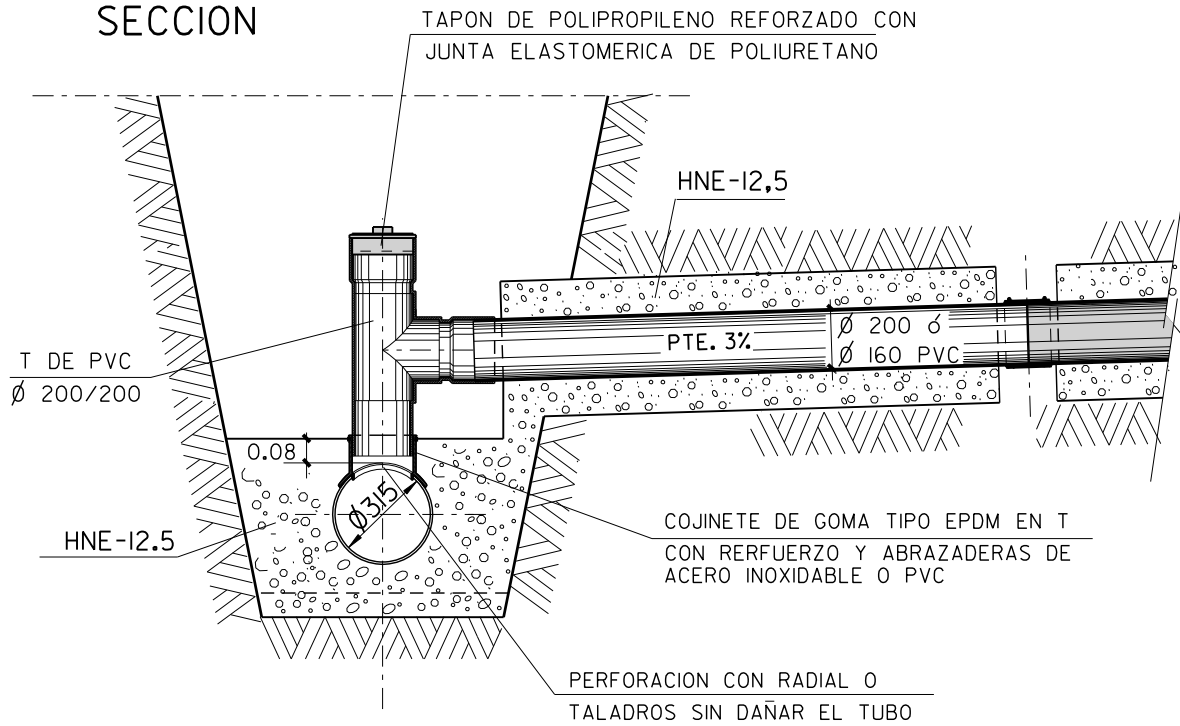

SECCION

PLANTA

TUBERIA DE ACOMETIDA DE PVC
COLOR TEJA RAL 8023

SECCION ACOMETIDA

PLANO : ACOMETIDA AL ALCANTARILLADO DE PVC -PARTICULAR-

ESCALA ORIGINAL A4
1:25

MODELO N°

ESCALA GRAFICA