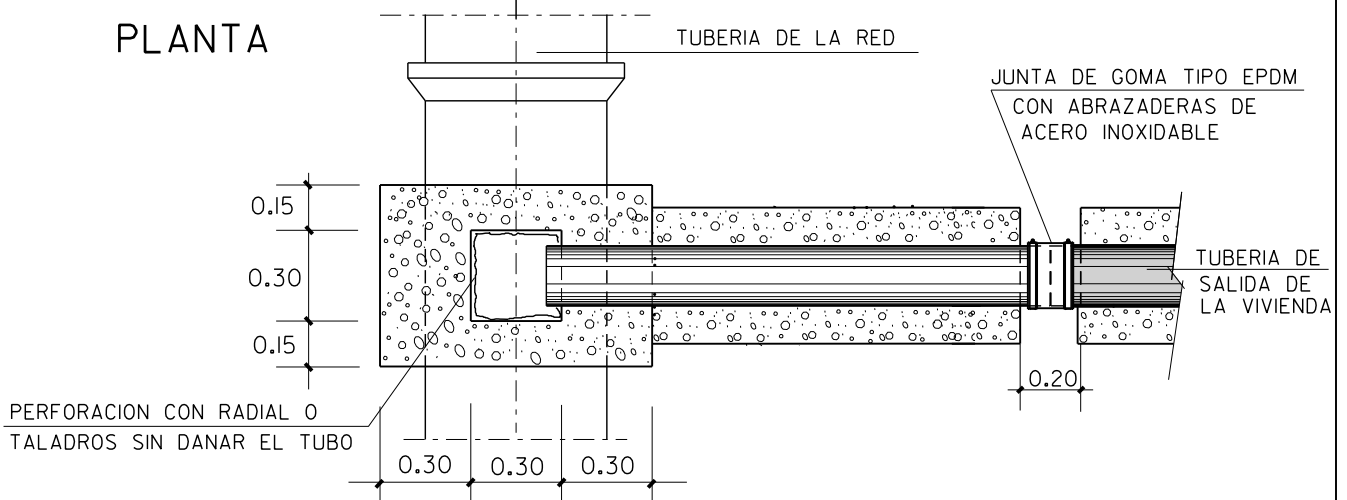

# PLANTA

TUBERIA DE ACOMETIDA DE PVC  
COLOR TEJA RAL 8023

# SECCION ACOMETIDA

PLANO : ACOMETIDA AL ALCANTARILLADO  
DE HORMIGON -PARTICULAR-

ESCALA ORIGINAL A4  
1:25

MODELO N°

ESCALA GRAFICA

N-II

AGOSTO 2009