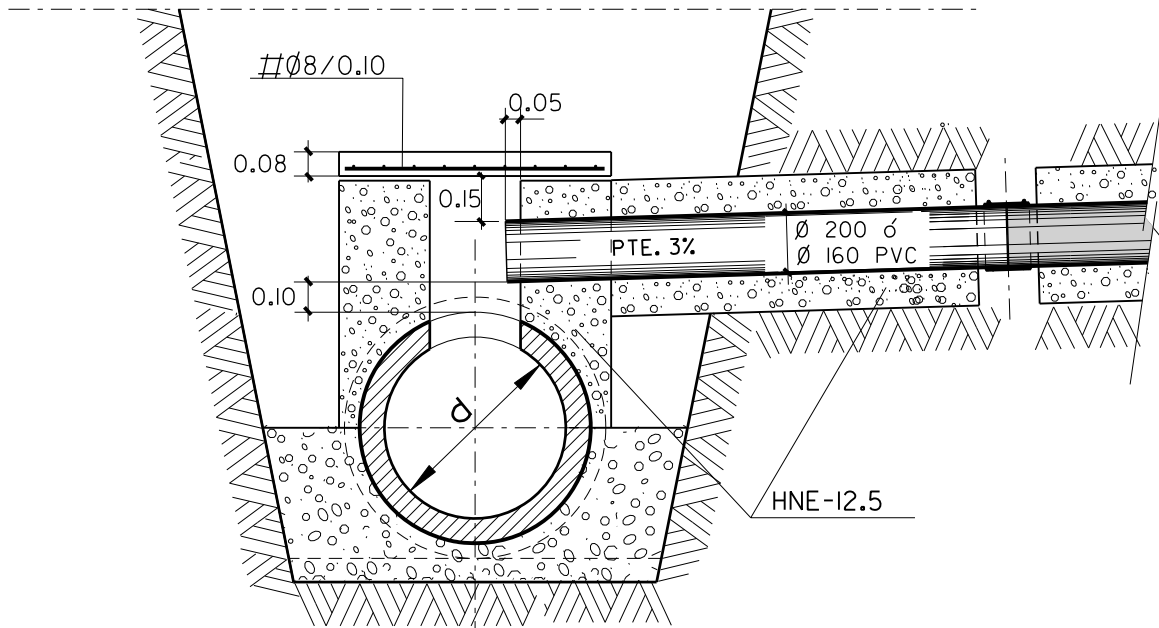

# SECCION

# PLANTA

TUBERIA DE ACOMETIDA DE PVC  
COLOR TEJA RAL 8023

# SECCION ACOMETIDA

PLANO : ACOMETIDA AL ALCANTARILLADO  
DE HORMIGON -PARTICULAR-

ESCALA ORIGINAL A4  
1:25

MODELO N°

ESCALA GRAFICA

N-II

AGOSTO 2009