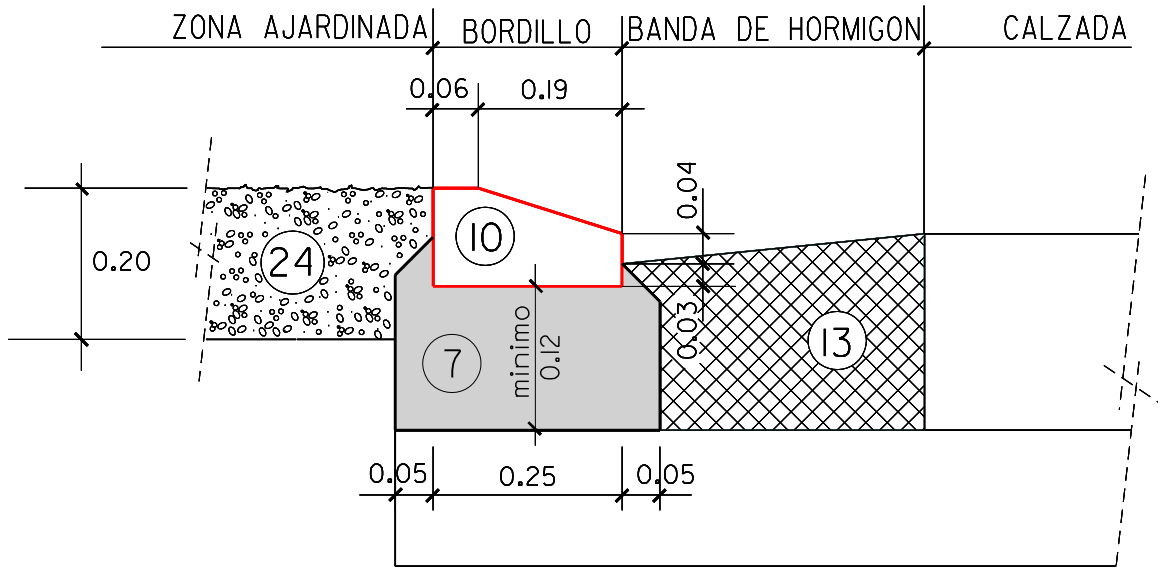

BORDILLO MONTABLE E = 1:10

- ⑦ ASIENTO DE HORMIGON HNE-I2.5
- ⑩ BORDILLO DE HORMIGON HM-35 (13x25)
- ⑬ BANDA DE HORMIGON HM-30
- ⑳ TIERRA VEGETAL

CAZ PARA FIRME PROVISIONAL E = 1:10

- ⑦ ASIENTO DE HORMIGON HNE-I2.5
- ③ CAZ DE HORMIGON HM-35 (30x13)

PLANO :

BORDILLO MONTABLE Y CAZ

ESCALA ORIGINAL A4
1:10

MODELO N°

ESCALA GRAFICA

I-5

AGOSTO 2009