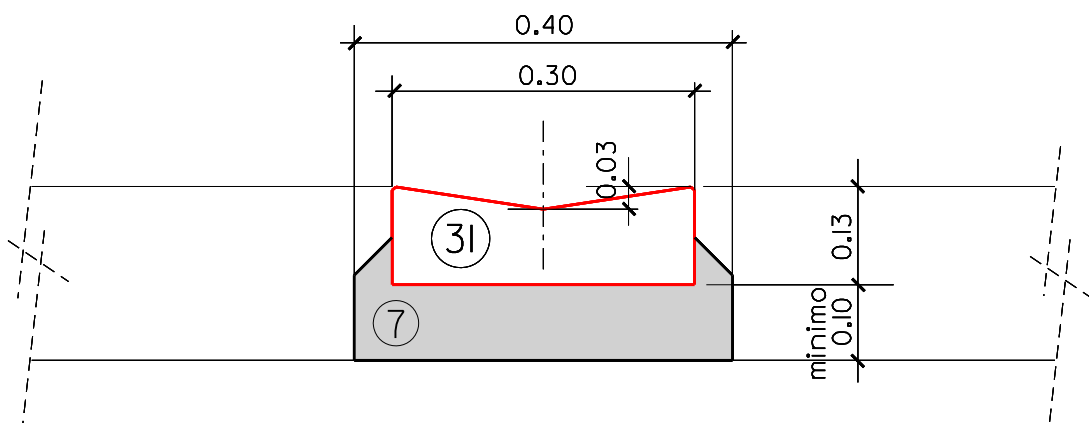

BORDILLO MONTABLE E = 1:10

- ⑦ ASIENTO DE HORMIGON HNE-I2.5
- ⑩ BORDILLO DE HORMIGON HM-35 (13x25)
- ⑬ BANDA DE HORMIGON HM-30
- ⑳ TIERRA VEGETAL

CAZ PARA FIRME PROVISIONAL E = 1:10

- ⑦ ASIENTO DE HORMIGON HNE-I2.5
- ③ CAZ DE HORMIGON HM-35 (30x13)

PLANO :

BORDILLO MONTABLE Y CAZ

ESCALA ORIGINAL A4
1:10

MODELO N°

ESCALA GRAFICA

I-5

AGOSTO 2009