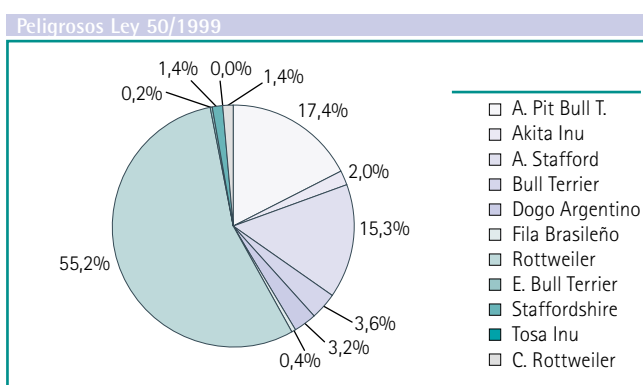

Censo canino por raza y sexo | Según denuncias

Censo canino

Censo canino por distritos

Problemáticos por raza

RAZAS	MACHOS	HEMBRAS	TOTAL
A. Pit Bull T.	48	45	93
A. Stafford	44	37	81
Akita Inu	5	6	11
Alano	0	1	1
Bulldog	1	1	2
C. Labrador	0	1	1
Dogo Argentino	11	7	18
Pastor Alemán	0	1	1
Rottweiler	176	124	300
Staffordshire	3	5	8
Bull Terrier	3	0	3
C. Rottweiler	1	0	1
Dobermann	1	0	1
Mastín	1	0	1
Presa Canario	1	0	1
TOTAL	295	228	523

Problemáticos por raza

Número de personas por can

DISTRITO	PERSONAS	CANES	PERS./CAN
Distrito 1	42.767	668	64,02
Distrito 2	57.686	748	77,12
Distrito 3	110.520	1.797	61,50
Distrito 4	65.996	906	72,84
Distrito 5	68.274	1.402	48,70
Distrito 6	46.078	855	53,89
Distrito 7	27.202	442	61,54
Distrito 8	30.228	611	49,47
Distrito 9	34.791	560	62,13
Distrito 10	122.145	1.875	65,14
Distrito 11	22.469	282	79,68
Distrito 12	13.425	163	82,36
No consta	0	1.185	0,00
TOTAL	641.581	11.494	55,82

→ Censo canino por raza y sexo | Según Ley 50/1999

Razas peligrosas

RAZA	MACHOS	HEMBRAS	TOTAL
A. Pit Bull T.	51	47	98
Akita Inu	5	6	11
A. Stafford	46	40	86
Bull Terrier	11	9	20
Dogo Argentino	11	7	18
Fila Brasileño	1	1	2
Rottweiler	183	127	310
E. Bull Terrier	0	1	1
Staffordshire	3	5	8
Tosa Inu	0	0	0
C. Rottweiler	6	2	8
TOTAL	317	245	562