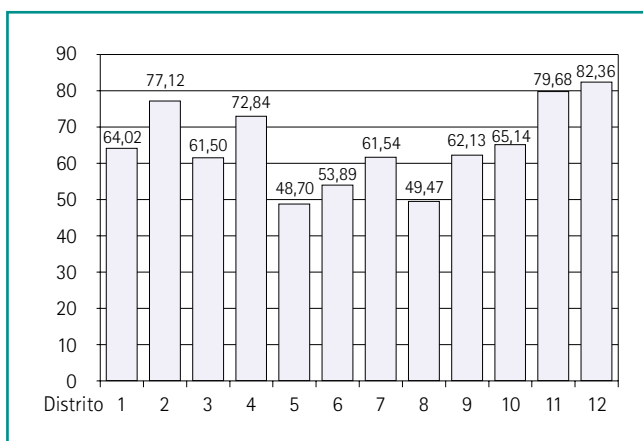

Número de personas por can

DISTRITO	PERSONAS	CANES	PERS./CAN
Distrito 1	42.767	668	64,02
Distrito 2	57.686	748	77,12
Distrito 3	110.520	1.797	61,50
Distrito 4	65.996	906	72,84
Distrito 5	68.274	1.402	48,70
Distrito 6	46.078	855	53,89
Distrito 7	27.202	442	61,54
Distrito 8	30.228	611	49,47
Distrito 9	34.791	560	62,13
Distrito 10	122.145	1.875	65,14
Distrito 11	22.469	282	79,68
Distrito 12	13.425	163	82,36
No consta	0	1.185	0,00
TOTAL	641.581	11.494	55,82

→ Censo canino por raza y sexo | Según Ley 50/1999

Razas peligrosas

RAZA	MACHOS	HEMBRAS	TOTAL
A. Pit Bull T.	51	47	98
Akita Inu	5	6	11
A. Stafford	46	40	86
Bull Terrier	11	9	20
Dogo Argentino	11	7	18
Fila Brasileño	1	1	2
Rottweiler	183	127	310
E. Bull Terrier	0	1	1
Staffordshire	3	5	8
Tosa Inu	0	0	0
C. Rottweiler	6	2	8
TOTAL	317	245	562