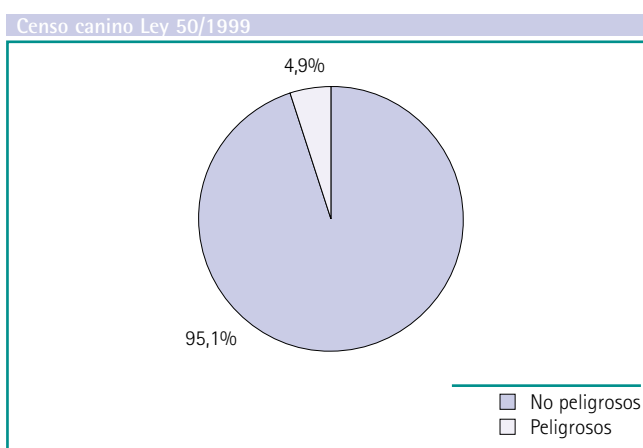

Razas no peligrosas

RAZA	MACHOS	HEMBRAS	TOTAL
Alaska	87	56	143
Boxer	157	127	284
Braco	56	52	108
Bulldog	30	12	42
Caniche	350	376	726
Chow Chow	25	28	53
Cocker	482	373	855
Cocker Spaniel	136	101	237
Dálmata	27	25	52
Dobermann	22	18	40
Dogo	4	7	11
Fox Terrier	85	56	141
Galgo	16	35	51
Golden Retriev	70	58	128
Husky	170	151	321
Mastín	29	16	45
Pastor Alemán	450	337	787
Pastor Belga	86	70	156
Pekinés	106	102	208
Podenco	35	55	90
Pointer	47	53	100
Samoyedo	63	32	95
S. Bretón	91	89	180
Schnauzer	172	95	267
Setter	39	29	68
Shar Pai	16	10	26
West H. Terrier	77	39	116
Yorkshire	445	306	751
Otras razas	2.697	2.154	4.851
TOTAL	6.070	4.862	10.932