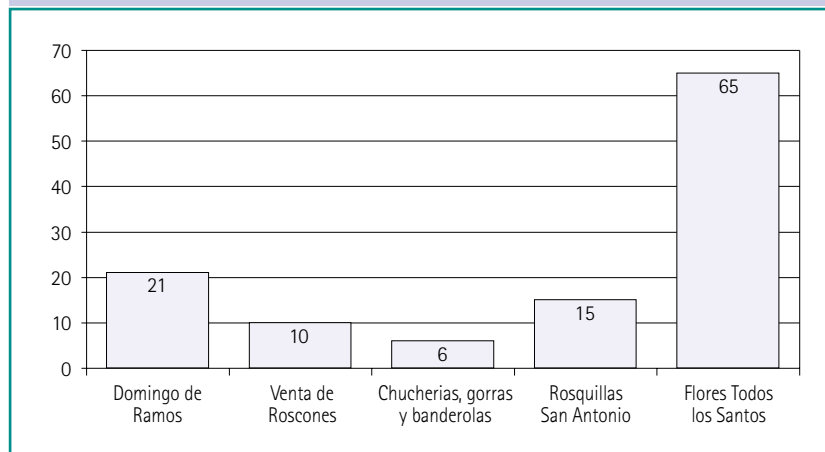

→ Taxis

Licencias de taxis en el año 2003

	Total
Nº de licencias	1.717
Taxis / Residente	374

→ Licencias de venta ambulante en el año 2003

Mercadillos

	Total
Romareda	434
Plaza de Toros	275
Mercados de Navidad y del Pilar	215

Venta ambulante

	Total
Con puesto fijo en Pº. Sagasta	5
En barrios	25
Castañeras	9

Días festivos

	Total
Domingo de Ramos	21
Venta de roscones	10
Chucherías, gorras y banderolas	6
Rosquillas de San Antonio	15
Flores Todos los Santos	65

Mercadillos

Venta ambulante

Días festivos

→ Bibliotecas municipales

Bibliotecas municipales

Nº de centros	24
Superficie	7.109 m ²
Puestos de lectura	1.813

Socios 2003

	Total
Menores de 14 años	14.881
Mayores de 14 años	44.813
Totales	44.813
Visitantes	1.090.162