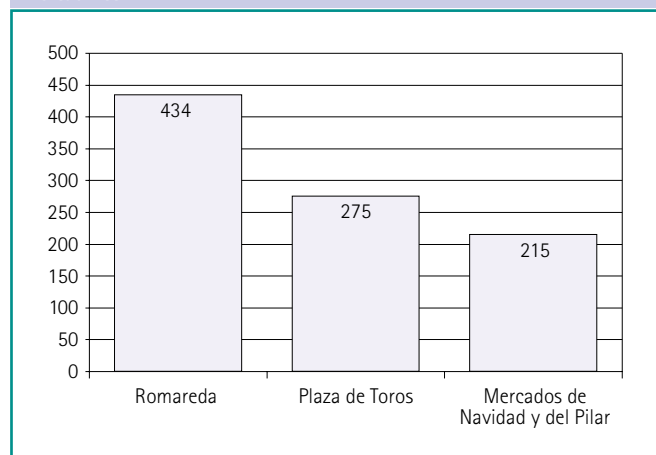

→ Taxis

Licencias de taxis en el año 2003

	Total
Nº de licencias	1.717
Taxis / Residente	374

→ Licencias de venta ambulante en el año 2003

Mercadillos

	Total
Romareda	434
Plaza de Toros	275
Mercados de Navidad y del Pilar	215

Venta ambulante

	Total
Con puesto fijo en Pº. Sagasta	5
En barrios	25
Castañeras	9

Días festivos

	Total
Domingo de Ramos	21
Venta de roscones	10
Chucherías, gorras y banderolas	6
Rosquillas de San Antonio	15
Flores Todos los Santos	65

Mercadillos