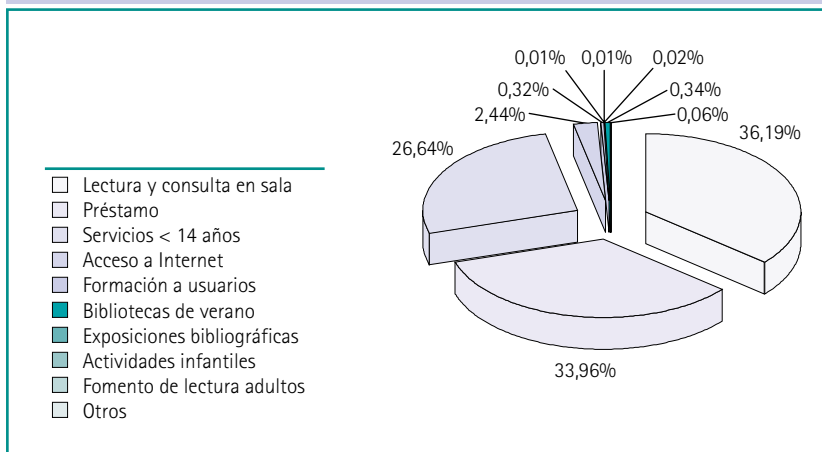

Servicios ofrecidos