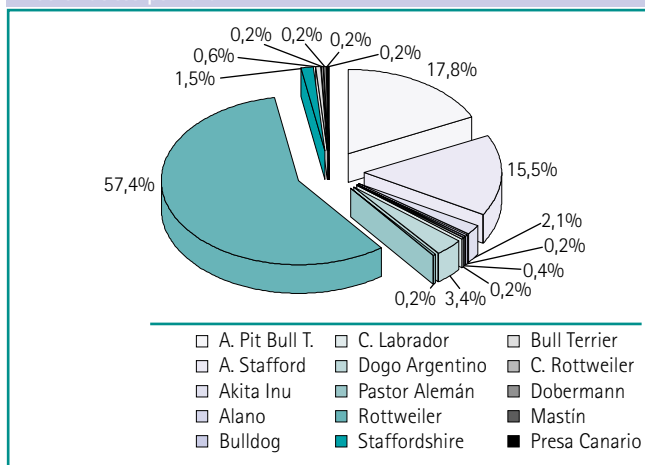

Problemáticos por raza