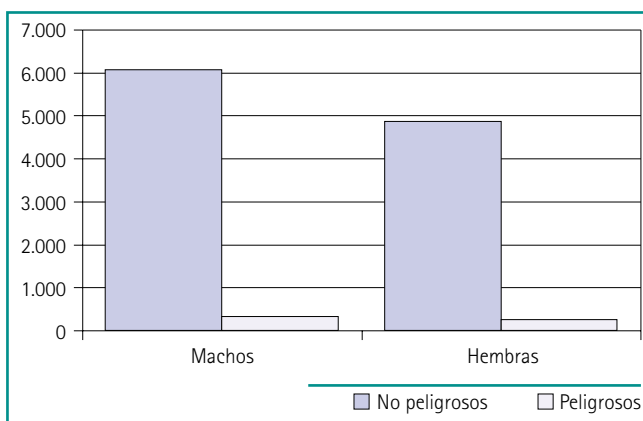

Razas no peligrosas

RAZA	MACHOS	HEMBRAS	TOTAL
Alaska	87	56	143
Boxer	157	127	284
Braco	56	52	108
Bulldog	30	12	42
Caniche	350	376	726
Chow Chow	25	28	53
Cocker	482	373	855
Cocker Spaniel	136	101	237
Dálmata	27	25	52
Dobermann	22	18	40
Dogo	4	7	11
Fox Terrier	85	56	141
Galgo	16	35	51
Golden Retriev	70	58	128
Husky	170	151	321
Mastín	29	16	45
Pastor Alemán	450	337	787
Pastor Belga	86	70	156
Pekinés	106	102	208
Podenco	35	55	90
Pointer	47	53	100
Samoyedo	63	32	95
S. Bretón	91	89	180
Schnauzer	172	95	267
Setter	39	29	68
Shar Pai	16	10	26
West H. Terrier	77	39	116
Yorkshire	445	306	751
Otras razas	2.697	2.154	4.851
TOTAL	6.070	4.862	10.932