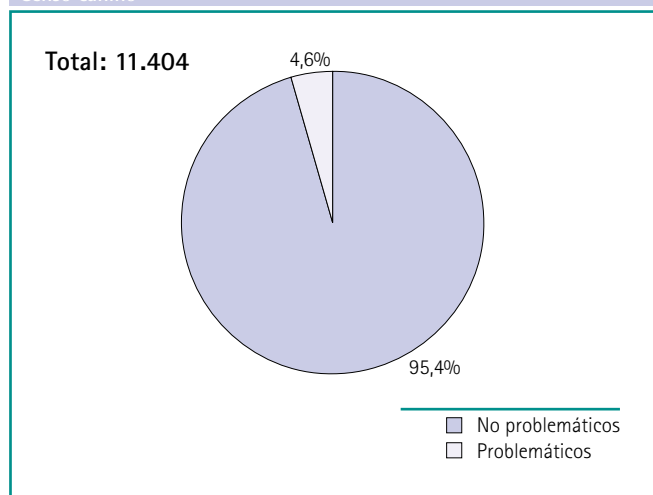

→ Censo canino

Censo canino por distrito y sexo

Distrito	No existe denuncia policial			Existe denuncia policial			TOTAL CONJUNTO
	Machos	Hembras	TOTAL	Machos	Hembras	TOTAL	
Distrito 1	352	273	625	18	25	43	668
Distrito 2	407	320	727	17	4	21	748
Distrito 3	964	765	1.729	36	32	68	1.797
Distrito 4	490	383	873	19	14	33	906
Distrito 5	736	612	1.348	24	30	54	1.402
Distrito 6	446	367	813	24	18	42	855
Distrito 7	261	164	425	8	9	17	442
Distrito 8	305	268	573	19	19	38	611
Distrito 9	299	222	521	25	14	39	560
Distrito 10	978	823	1.801	41	33	74	1.875
Distrito 11	134	122	256	22	4	26	282
Distrito 12	98	56	154	4	5	9	163
No consta	622	504	1.126	38	21	59	1.185
TOTAL	6.092	4.879	10.971	295	228	523	11.494

Censo canino por raza y sexo | Según denuncias

Censo canino