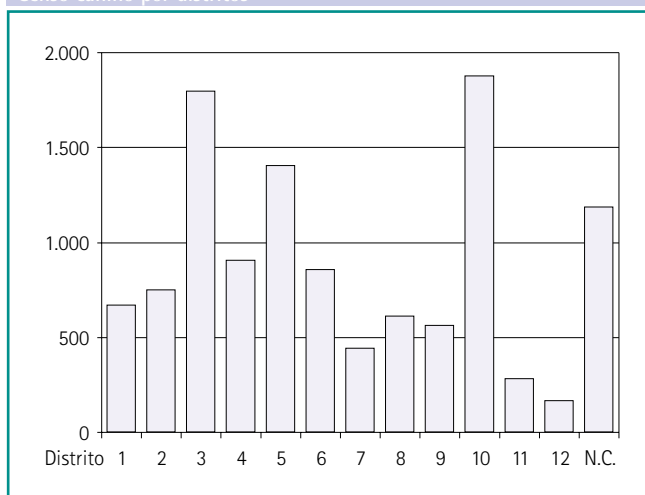

Censo canino por distritos