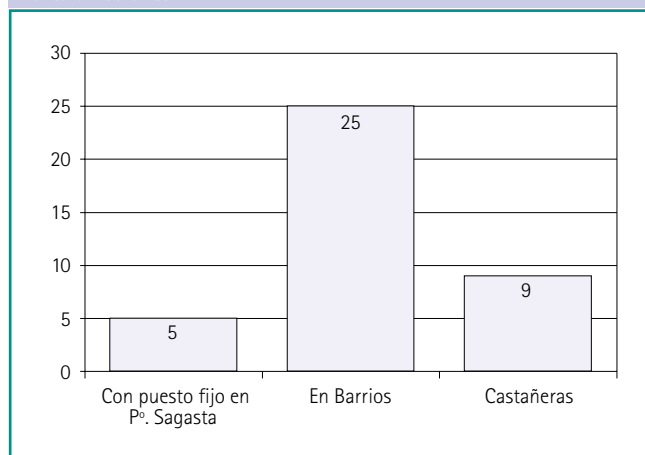

→ Taxis

Licencias de taxis en el año 2003

	Total
Nº de licencias	1.717
Taxis / Residente	374

→ Licencias de venta ambulante en el año 2003

Mercadillos

	Total
Romareda	434
Plaza de Toros	275
Mercados de Navidad y del Pilar	215

Mercadillos

Venta ambulante

Días festivos

→ Bibliotecas municipales

Bibliotecas municipales

Nº de centros	24
Superficie	7.109 m ²
Puestos de lectura	1.813

Socios 2003

	Total
Menores de 14 años	14.881
Mayores de 14 años	44.813
Totales	44.813
Visitantes	1.090.162