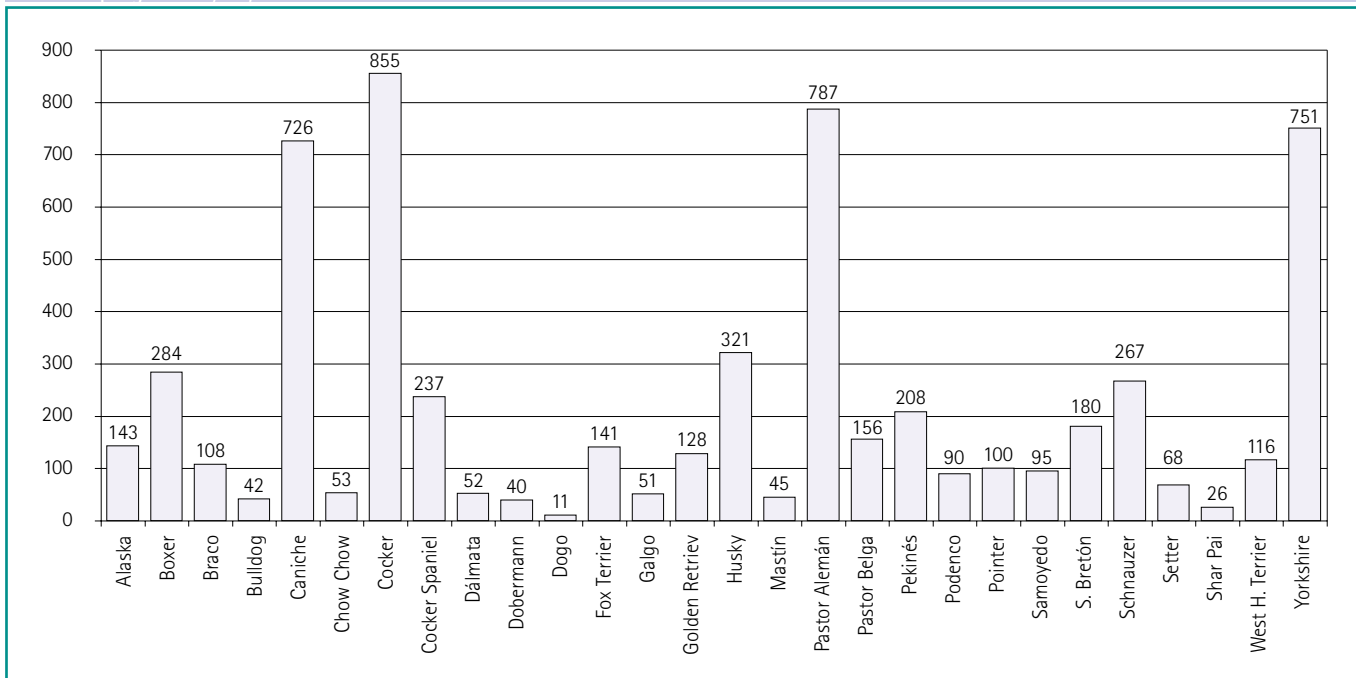

Razas no peligrosas ley 50/1999