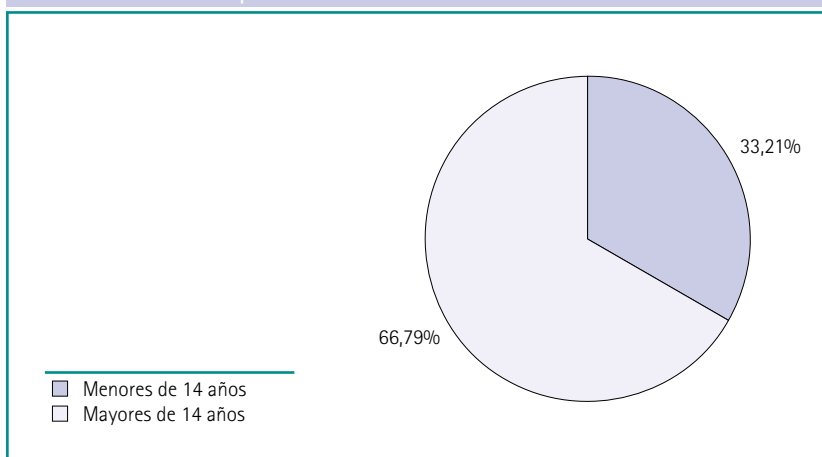

→ Bibliotecas municipales

Bibliotecas municipales

Nº de centros	24
Superficie	7.109 m²
Puestos de lectura	1.813

Socios 2003

	Total
Menores de 14 años	14.881
Mayores de 14 años	44.813
Totales	44.813
Visitantes	1.090.162

Situación de las Bibliotecas de Distrito

Distrito	Denominación
Casco Histórico	B. "María Moliner"
Delicias	B. "Santa Orosia"
Delicias	B. "Manuel Alvar"
San José	B. "J. A. Rey del Corral"
Las Fuentes	B. "Ricardo Magdalena"
Torrero	B. "F. Lazaro Carreter"
La Almozara	B. "Rafael Andolz"
Margen Izquierda (El Rabal)	B. "Javier Tomeo"
Margen Izquierda (Actur)	B. "Benjamin Jarnes"

Servicios ofrecidos 2003

	Total
Lectura y Consulta en Sala	501.660
Prestamo	470.704
Servicios <14 años	369.248
Acceso a Internet	33.857
Formacion a usuarios	4.492
Bibliotecas de Verano	4.761
Exposiciones bibliográficas	311
Actividades Infantiles	806
Fomento de Lectura adultos	91
Otros	136

Relación de Bibliotecas de Barrio

Barrio	
"Miguel de Cervantes"	Garrapinillos
Oliver	Montañana
Valdefierro	Movera
Casablanca	Peñaflor
Santa Isabel	San Juan de Mozarrifar
Casetas	Villamayor
Miralbueno	Cartuja Baja

Socios bibliotecas municipales