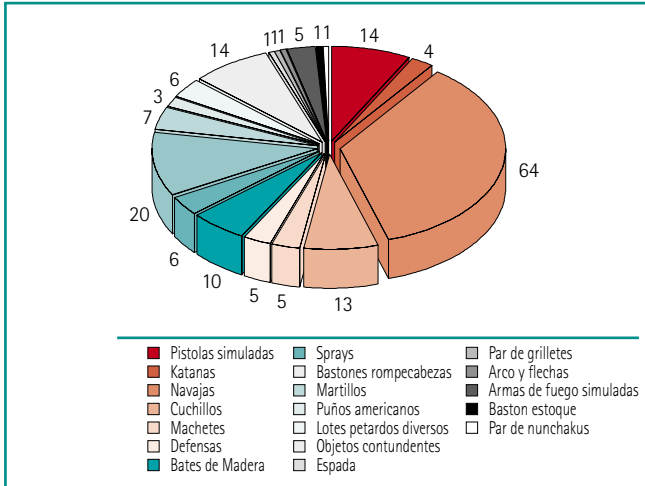

Armas intervenidas