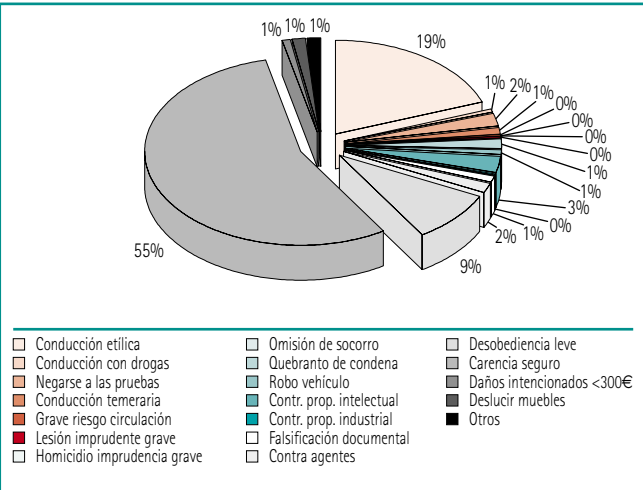

Accidentes de tráfico