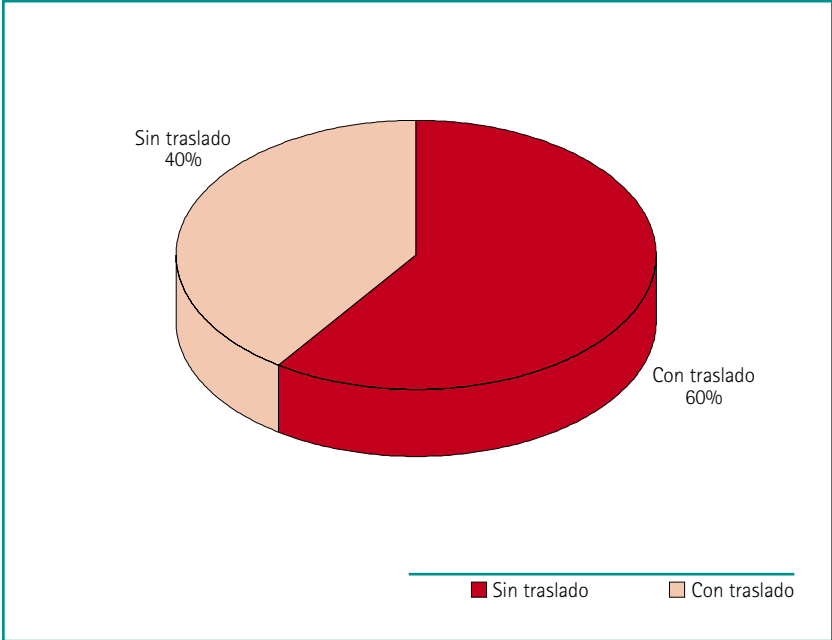

Personas atendidas por UVI Móvil