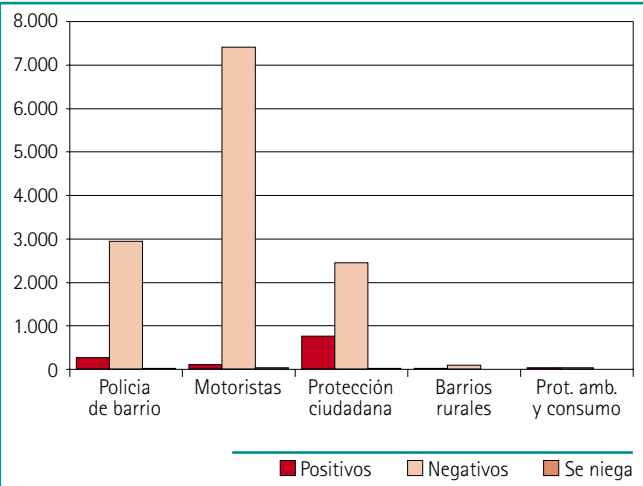

Controles de alcoholemia