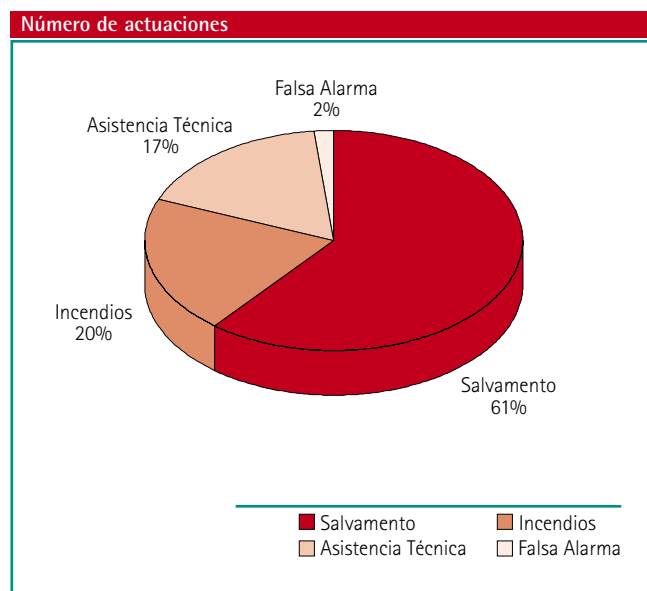

Los datos recogidos provienen de las memorias del cuerpo de Policía Municipal, y del cuerpo de Bomberos referentes a todo el año 2003.

De la Policía Municipal podemos indicar que han realizado 14.101 controles de alcoholemia, han recuperado 417 vehículos robados y han recibido 108.356 denuncias de tráfico.

Del cuerpo de Bomberos podemos observar que actuaron en 1.728 incendios, el número total de actuaciones fueron de 8.476, e hicieron 2.806 asistencias médicas.

Seguridad y Protección Pública

→ Bomberos

Actuaciones del Cuerpo de Bomberos en el año 2003

Variable	Actuación	Total
NUMERO DE ACTUACIONES CLASIFICADAS POR TIPO	Salvamento	5.148
	Incendios	1.728
	Asistencia Técnica	1.467
	Falsa Alarma	133
	TOTAL	8.476
TIEMPO INVERTIDO EN ACTUACIONES	Salvamento	4.658 h. 80 min.
	Incendios	1.383 h. 26 min.
	Asistencia Técnica	3.041 h. 51 min.
	Falsa Alarma	46 h. 51 min.
BOMBEROS POR SERVICIO	Salvamento	26.101
	Incendios	13.875
	Asistencia Técnica	7.428
	Falsa Alarma	1.011
Nº DE PERSONAS QUE HAN RECIBIDO ASISTENCIA MÉDICA	Salvamento	1.611
	Salvamento acuático	5
	Incendio vegetación	2
	Prevención	111
	Incendio piso	96
	Accidente tráfico	798
	Accidente laboral	151
	Escape de gas	7
	Hundimiento	0
	Incendio nave/local	18
	Incendio vehículo	6
	Explosión	0
	Incendio varios	1
	TOTAL	2.806
	Nº DE PERSONAS TRASLADADAS POR LOS BOMBEROS A DIVERSOS HOSPITALES RECEPTORES	Miguel Servet
Royo Villanova		113
MAZ		122
Clínico		347
Provincial		38
Quirón		42
C. Salud		3
Militar		24
Montpellier		22
C. del Pilar		1
Otros		13
TOTAL		1.615
PERSONAS ATENDIDAS POR UVI MOVIL		Con traslado
	Sin traslado	1.136