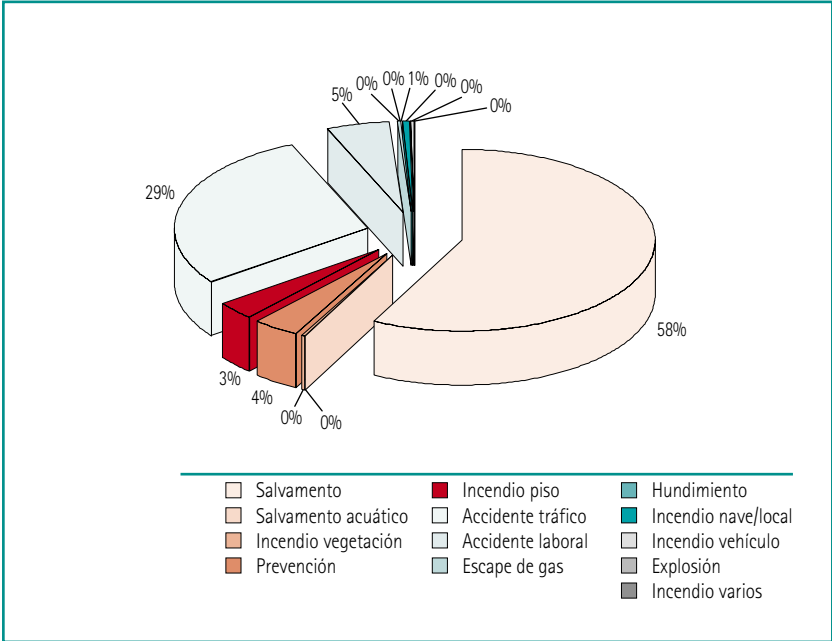

Tipo de Asistencia Médica por el Cuerpo de Seguridad y Protección