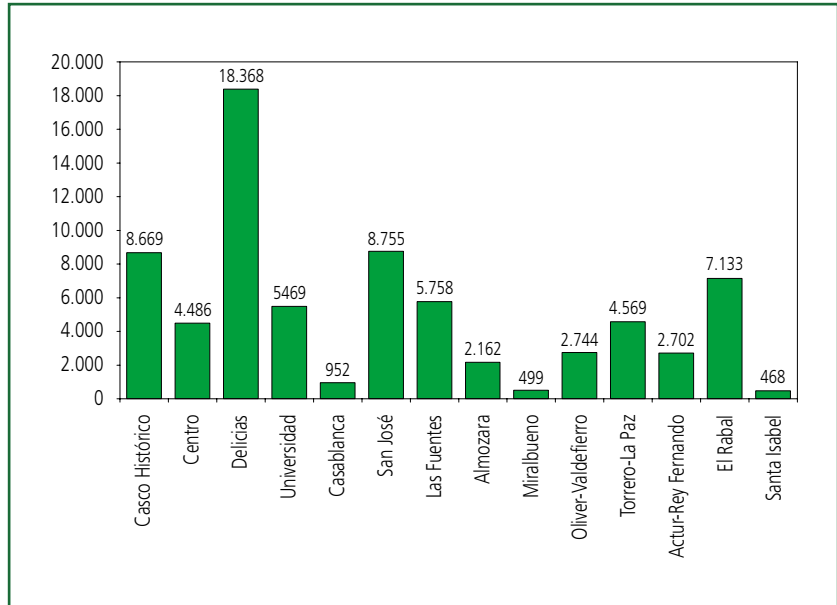

## Población extranjera total por Juntas Municipales y Vecinales

### EXTRANJEROS TOTALES POR JUNTAS MUNICIPALES

JUNTAS MUNICIPALES	TOTAL	HAB./KM²
Casco Histórico	8.669	22.552,28
Centro	4.486	31.379,08
Delicias	18.368	34.372,22
Universidad	5.469	14.362,91
Casablanca	952	260,12
San José	8.755	18.110,50
Las Fuentes	5.758	6.978,27
Almozara	2.162	14.986,05
Miralbueno	499	651,21
Oliver-Valdefierro	2.744	2.422,31
Torrero-La Paz	4.569	320,32
Actur-Rey Fernando	2.702	5.929,33
El Rabal	7.133	8.742,01
Santa Isabel	468	1.435,60

### EXTRANJEROS TOTALES POR JUNTAS VECINALES

JUNTAS VECINALES	TOTAL	HAB./KM²
La Cartuja	46	17,14
Torrecilla de Valmadrid	0	1,33
Juslibol-El Zorongo	123	7,94
San Juan de Mozarrifar	113	207,47
Montañana	160	232,11
San Gregorio	35	280,31
Peñaflor	61	19,95
Movera	304	133,30
Garrapinillos	362	32,29
Venta del Olivar	54	76,38
Monzalbarba	136	147,58
Villarrapa	7	80,23
Alfocea	13	12,80
Casetas	1.310	1059,08

- La única Junta que no tiene residentes extranjeros es Torrecilla de Valmadrid. También se ve claramente que Delicias y Casetas son las juntas con mayor número de inmigrantes.