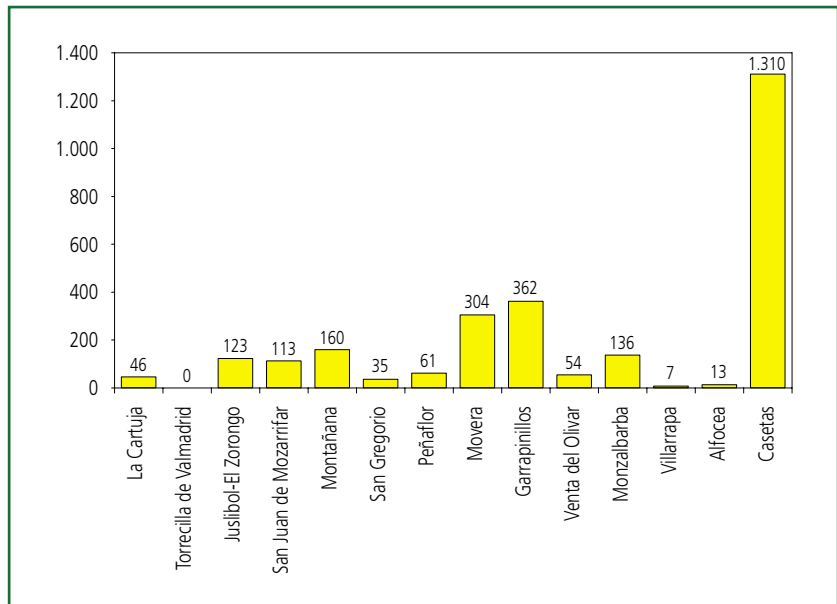

## Población extranjera total por Juntas Municipales y Vecinales

### EXTRANJEROS TOTALES POR JUNTAS MUNICIPALES

JUNTAS MUNICIPALES	TOTAL	HAB./KM²
Casco Histórico	8.669	22.552,28
Centro	4.486	31.379,08
Delicias	18.368	34.372,22
Universidad	5.469	14.362,91
Casablanca	952	260,12
San José	8.755	18.110,50
Las Fuentes	5.758	6.978,27
Almozara	2.162	14.986,05
Miralbueno	499	651,21
Oliver-Valdefierro	2.744	2.422,31
Torrero-La Paz	4.569	320,32
Actur-Rey Fernando	2.702	5.929,33
El Rabal	7.133	8.742,01
Santa Isabel	468	1.435,60

### EXTRANJEROS TOTALES POR JUNTAS VECINALES

JUNTAS VECINALES	TOTAL	HAB./KM²
La Cartuja	46	17,14
Torrecilla de Valmadrid	0	1,33
Juslibol-El Zorongo	123	7,94
San Juan de Mozarrifar	113	207,47
Montañana	160	232,11
San Gregorio	35	280,31
Peñaflor	61	19,95
Movera	304	133,30
Garrapinillos	362	32,29
Venta del Olivar	54	76,38
Monzalbarba	136	147,58
Villarrapa	7	80,23
Alfocea	13	12,80
Casetas	1.310	1059,08

- La única Junta que no tiene residentes extranjeros es Torrecilla de Valmadrid. También se ve claramente que Delicias y Casetas son las juntas con mayor número de inmigrantes.