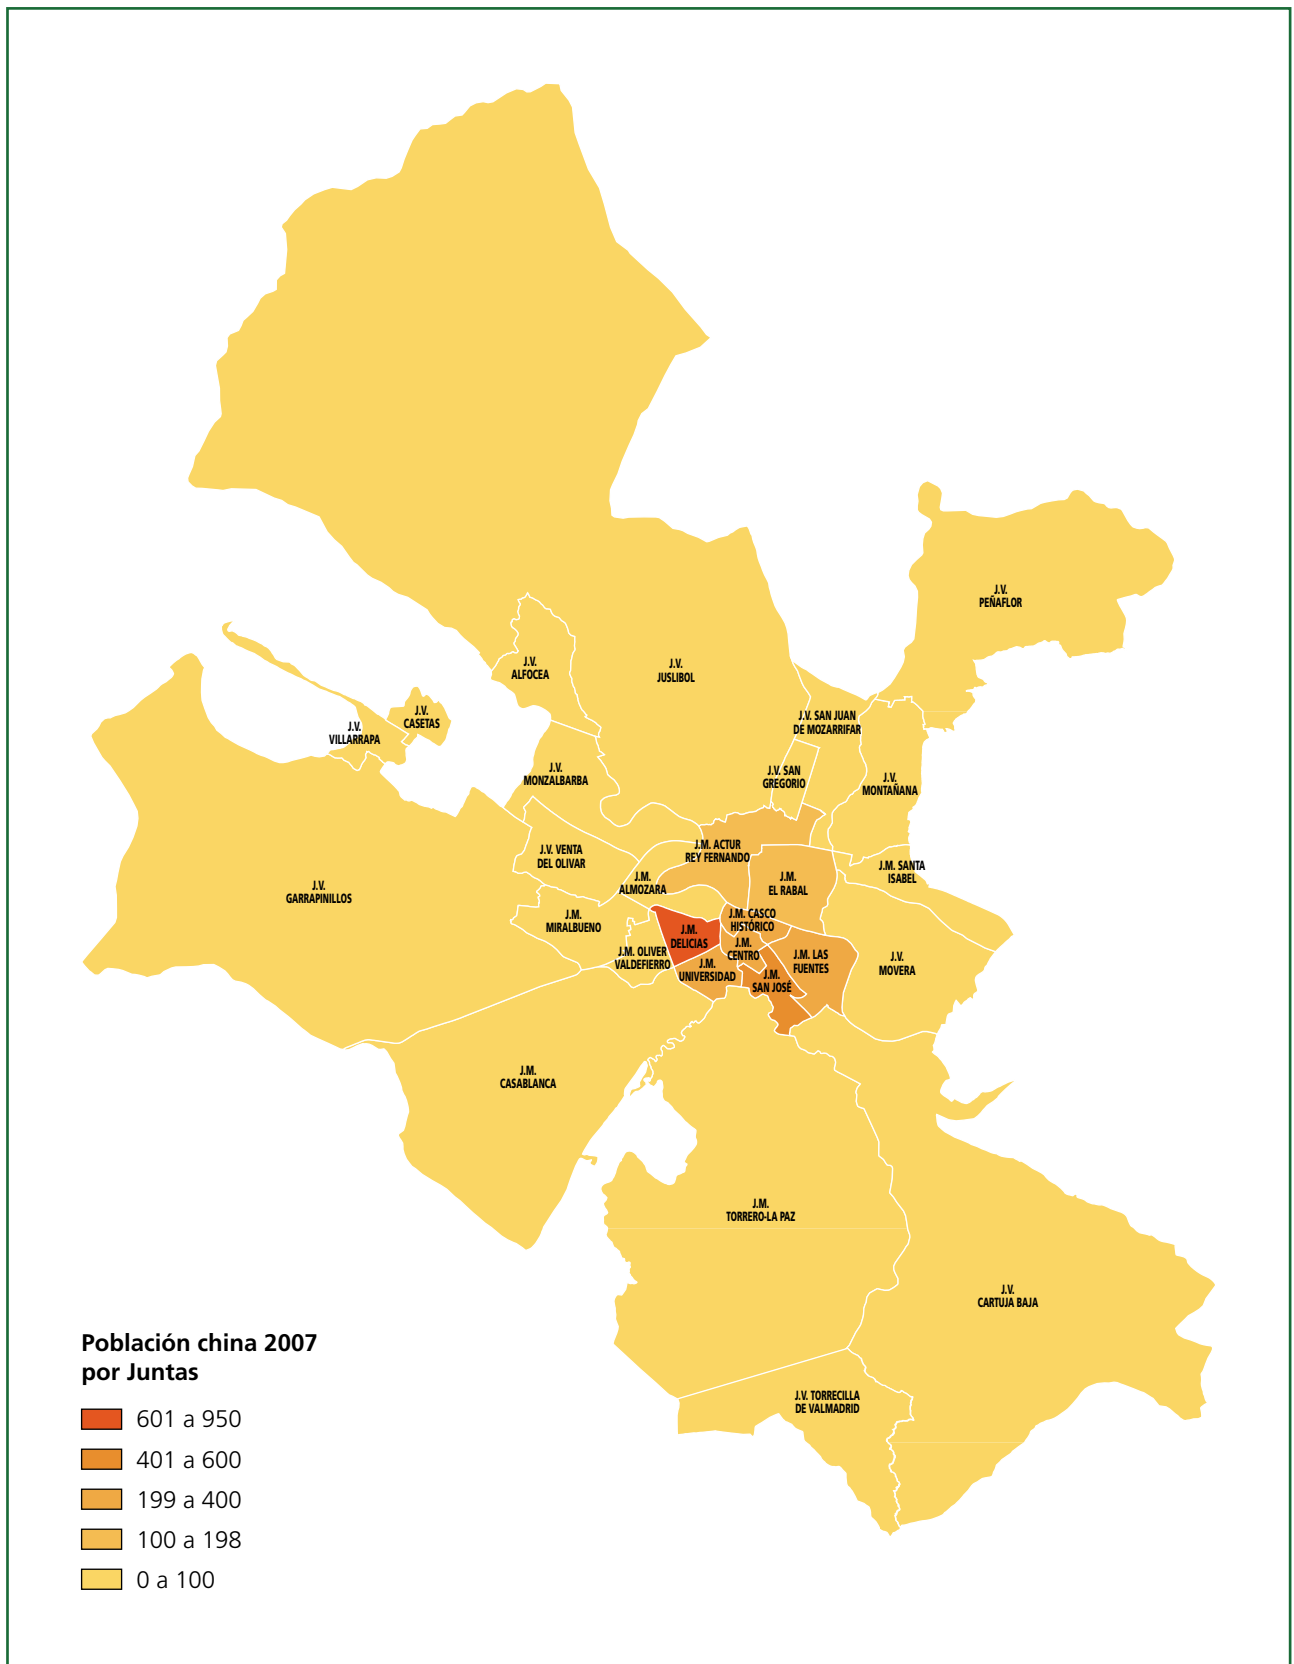

Grupo de países con más representación por Juntas

PAÍSES MÁS REPRESENTADOS POR JUNTAS MUNICIPALES

PAÍSES MÁS REPRESENTADOS POR JUNTAS VECINALES

PAÍSES MÁS REPRESENTADOS POR JUNTAS

	RUMANIA	ECUADOR	MARRUECOS	COLOMBIA	CHINA	ARGELIA
TOTAL J. Municipales	19.135	10.480	5.276	4.627	3.058	2.507
TOTAL J. Vecinales	730	302	219	215	0	75
TOTAL	19.865	10.782	5.495	4.842	3.058	2.582

• La población extranjera está más concentrada en el núcleo urbano (Juntas Municipales) que en el área rural (Juntas Vecinales). Resalta por encima de todo, la gran cantidad de inmigrantes rumanos.

resumen total

Población rumana por Juntas

mapa

Población ecuatoriana por Juntas

mapa

Población marroquí por Juntas

mapa

Población colombiana por Juntas

mapa

Población argelina por Juntas

mapa

Población china por Juntas

mapa