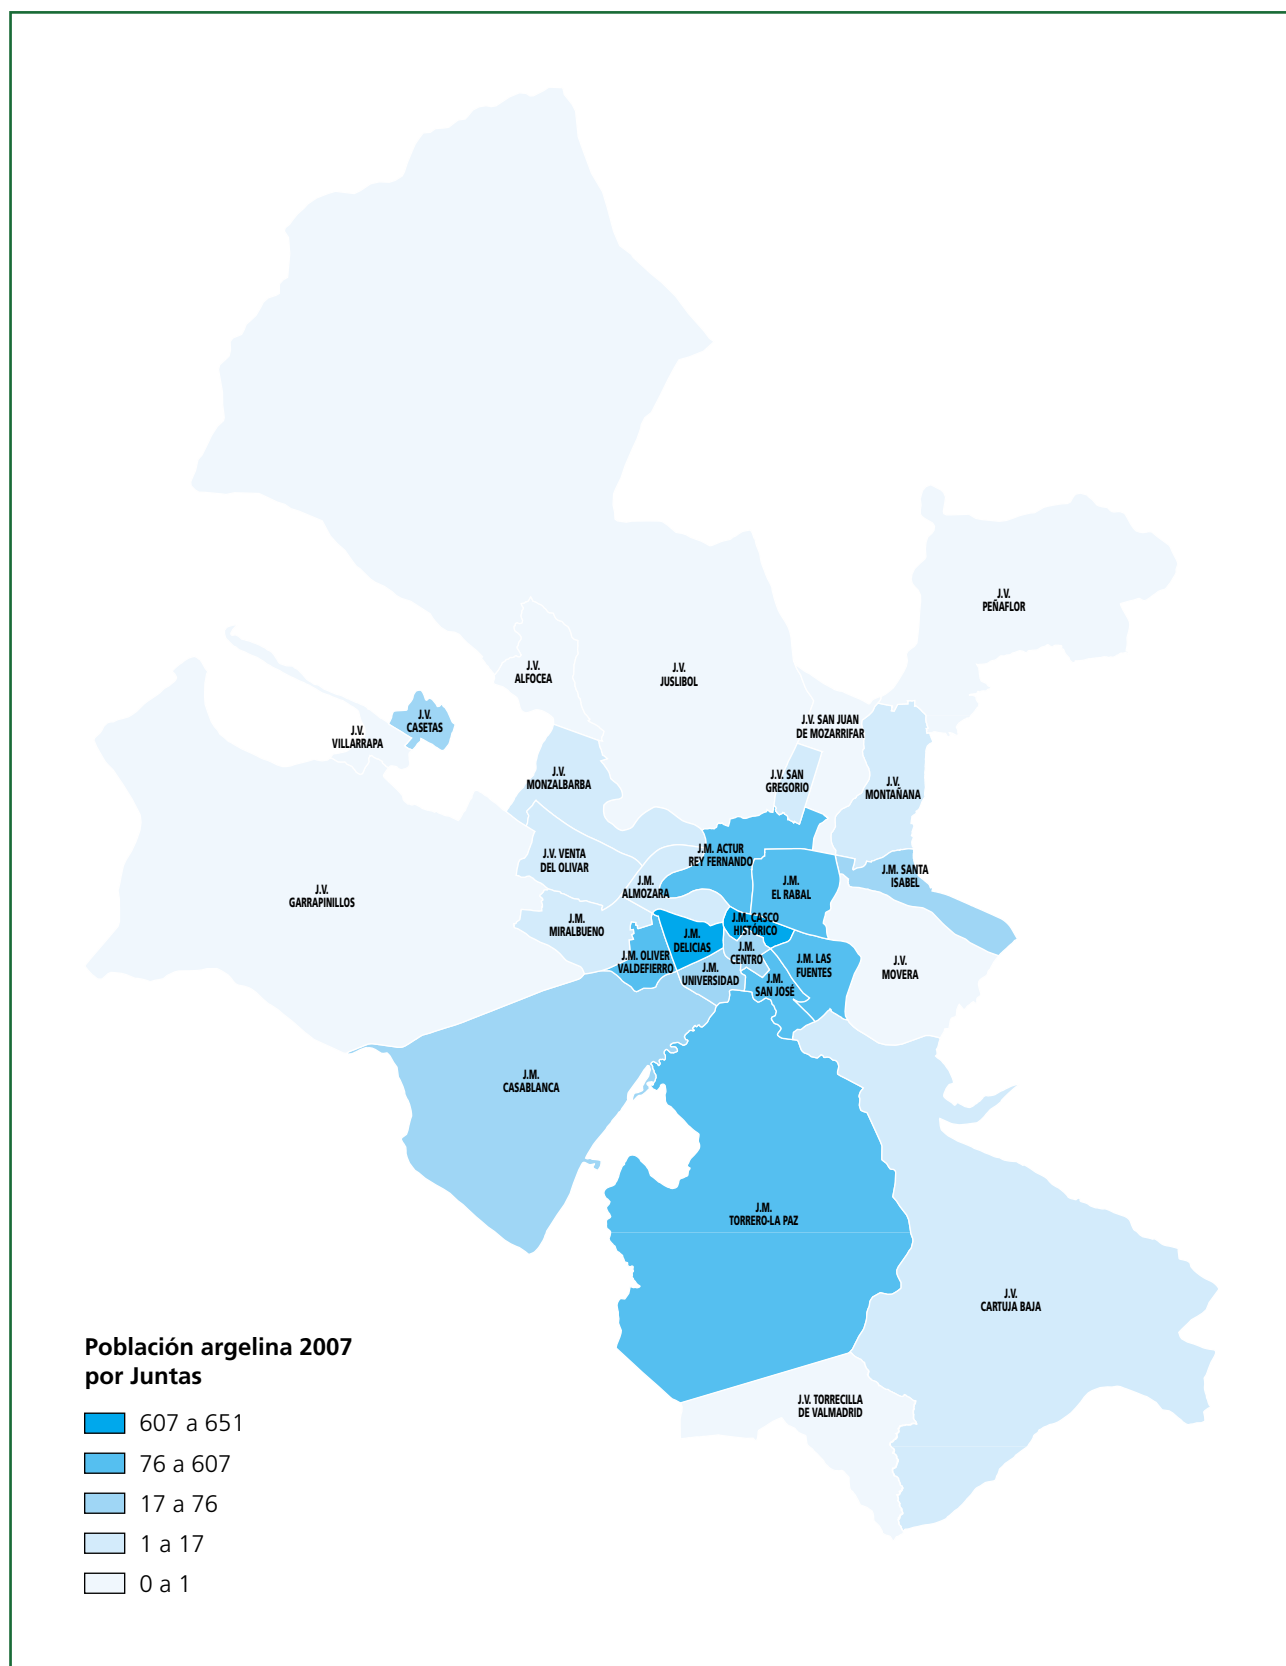

Grupo de países con más representación por Juntas

PAÍSES MÁS REPRESENTADOS POR JUNTAS MUNICIPALES

PAÍSES MÁS REPRESENTADOS POR JUNTAS VECINALES

PAÍSES MÁS REPRESENTADOS POR JUNTAS

	RUMANIA	ECUADOR	MARRUECOS	COLOMBIA	CHINA	ARGELIA
TOTAL J. Municipales	19.135	10.480	5.276	4.627	3.058	2.507
TOTAL J. Vecinales	730	302	219	215	0	75
TOTAL	19.865	10.782	5.495	4.842	3.058	2.582

• La población extranjera está más concentrada en el núcleo urbano (Juntas Municipales) que en el área rural (Juntas Vecinales). Resalta por encima de todo, la gran cantidad de inmigrantes rumanos.

resumen total

Población rumana por Juntas

mapa

Población ecuatoriana por Juntas

mapa

Población marroquí por Juntas

mapa

Población colombiana por Juntas

mapa

Población argelina por Juntas

mapa

Población china por Juntas

mapa