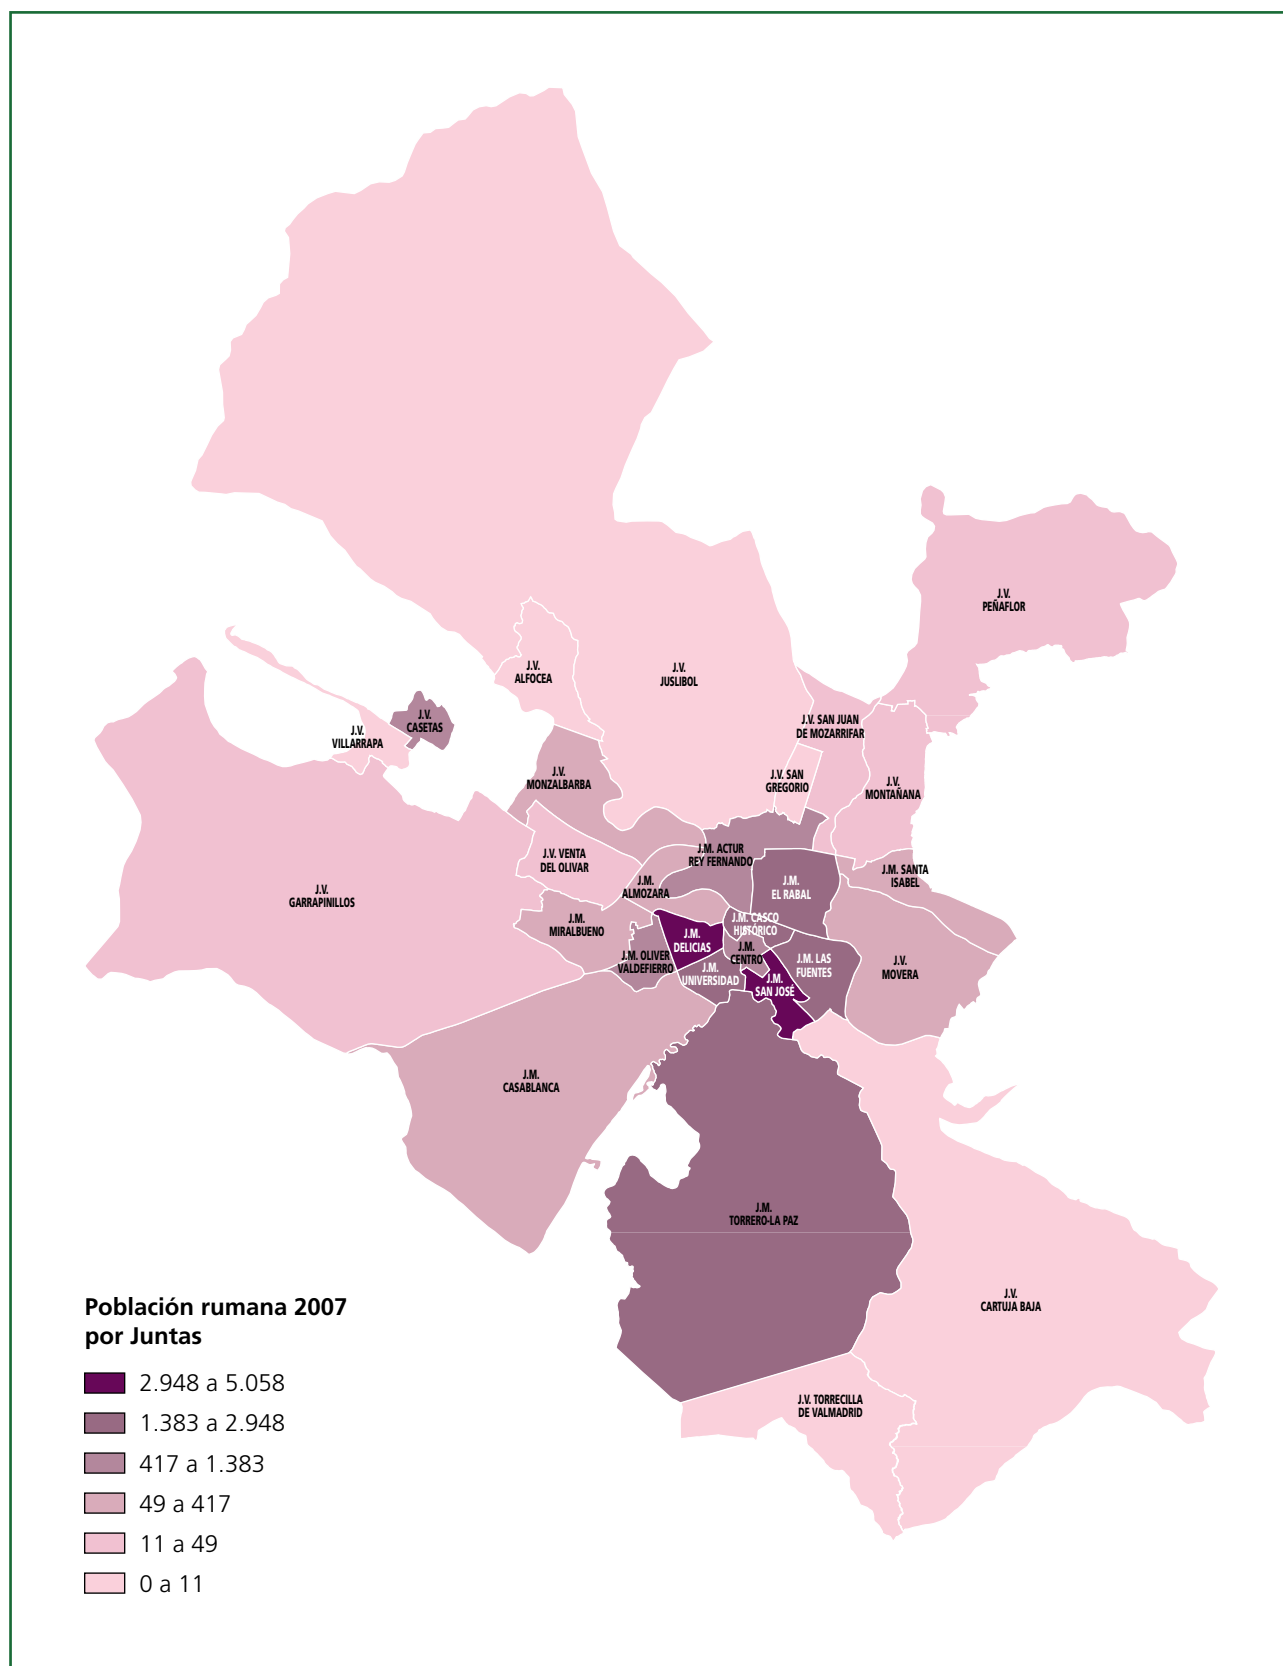

Grupo de países con más representación por Juntas

PAÍSES MÁS REPRESENTADOS POR JUNTAS MUNICIPALES

PAÍSES MÁS REPRESENTADOS POR JUNTAS VECINALES

PAÍSES MÁS REPRESENTADOS POR JUNTAS

	RUMANIA	ECUADOR	MARRUECOS	COLOMBIA	CHINA	ARGELIA
TOTAL J. Municipales	19.135	10.480	5.276	4.627	3.058	2.507
TOTAL J. Vecinales	730	302	219	215	0	75
TOTAL	19.865	10.782	5.495	4.842	3.058	2.582

• La población extranjera está más concentrada en el núcleo urbano (Juntas Municipales) que en el área rural (Juntas Vecinales). Resalta por encima de todo, la gran cantidad de inmigrantes rumanos.

resumen total

Población rumana por Juntas

mapa

Población ecuatoriana por Juntas

mapa

Población marroquí por Juntas

mapa

Población colombiana por Juntas

mapa

Población argelina por Juntas

mapa

Población china por Juntas

mapa