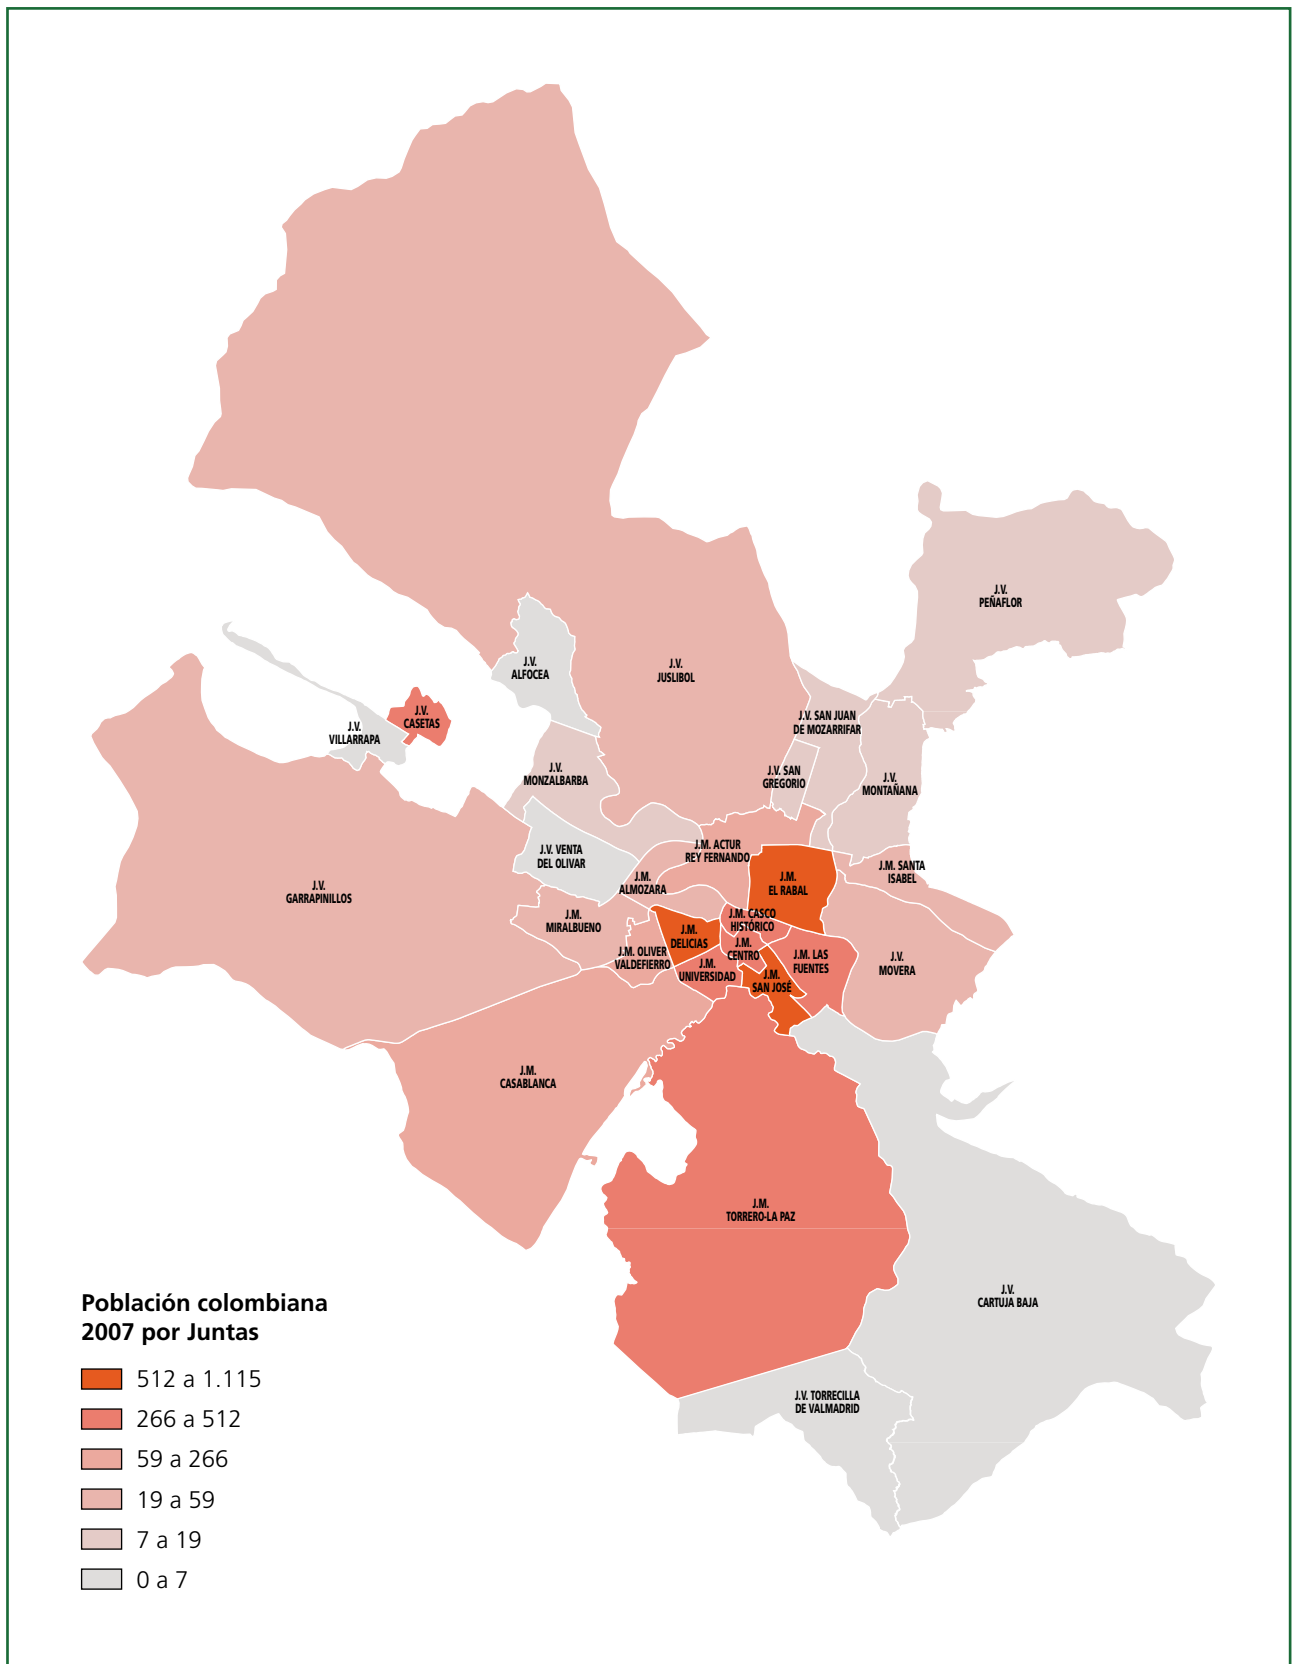

Grupo de países con más representación por Juntas

PAÍSES MÁS REPRESENTADOS POR JUNTAS MUNICIPALES

PAÍSES MÁS REPRESENTADOS POR JUNTAS VECINALES

PAÍSES MÁS REPRESENTADOS POR JUNTAS

	RUMANIA	ECUADOR	MARRUECOS	COLOMBIA	CHINA	ARGELIA
TOTAL J. Municipales	19.135	10.480	5.276	4.627	3.058	2.507
TOTAL J. Vecinales	730	302	219	215	0	75
TOTAL	19.865	10.782	5.495	4.842	3.058	2.582

• La población extranjera está más concentrada en el núcleo urbano (Juntas Municipales) que en el área rural (Juntas Vecinales). Resalta por encima de todo, la gran cantidad de inmigrantes rumanos.

resumen total

Población rumana por Juntas

mapa

Población ecuatoriana por Juntas

mapa

Población marroquí por Juntas

mapa

Población colombiana por Juntas

mapa

Población argelina por Juntas

mapa

Población china por Juntas

mapa