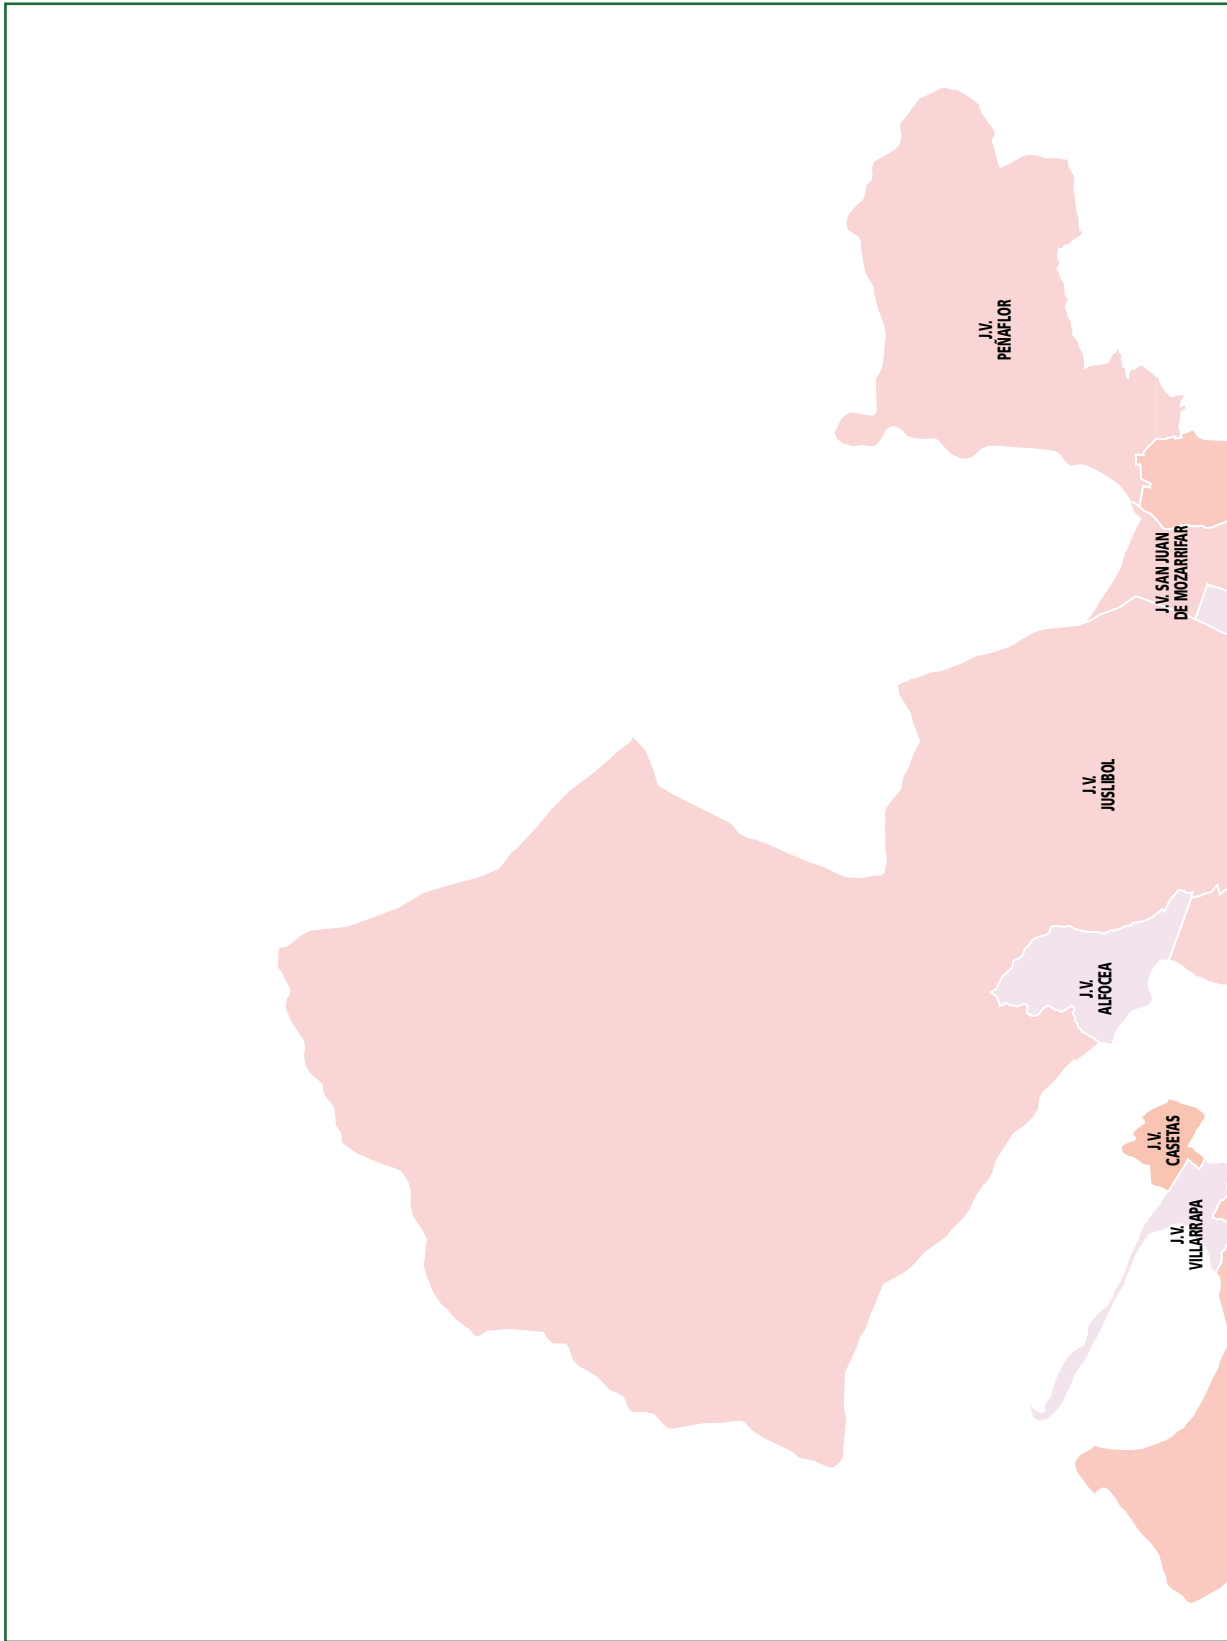

Densidad de población extranjera por secciones censales (habitantes/km²)

m²)

Cifras

mapa

Residentes extranjeros por Juntas

Países con más representación por juntas

	RUMANIA	ECUADOR	MARRUECOS	COLOMBIA	CHINA	ARGELIA
Casco Historico	1.955	887	1.281	407	392	607
Centro	1.170	624	77	373	239	51
Delicias	5.057	3.222	843	1.114	949	650
Universidad	1.383	950	153	335	309	67
Casablanca	164	193	75	59	4	25
San Jose	2.948	1.111	283	640	464	236
Las Fuente	1.484	946	470	380	240	136
Almozara	514	205	342	126	95	51
Miralbueno	147	26	52	22	3	13
Oliver-Valdefierro	597	261	382	130	46	151
Torrero-La Paz	1.427	755	374	266	48	210
Actur-Rey Fernando	606	130	237	238	103	76
El Rabal	1.513	1.148	643	512	163	217
Santa Isabel	170	22	64	25	3	17
TOTAL J.Municipales	19.135	10.480	5.276	4.627	3.058	2.507
La Cartuja	6	0	11	1	0	1
Torreçilla de Valmadríd	0	0	0	0	0	0
Juslibol-El Zorongo	4	31	6	19	0	0
San Juan de Mozarrifar	44	3	0	9	0	0
Montañana	47	15	20	15	0	6
San Gregorio	3	3	5	7	0	1
Peñaflor	17	3	2	9	0	0
Movera	79	49	60	37	0	0
Garrapinillos	44	28	11	36	0	0
Venta del Olivar	11	6	4	3	0	1
Monzalbarba	49	11	4	12	0	14
Villarrapa	3	0	0	4	0	0
Alfocea	6	0	0	0	0	0
Casetas	417	153	96	63	0	52
TOTAL J.Vecinales	730	302	219	215	0	75
TOTAL	19.865	10.782	5.495	4.842	3.058	2.582

Grupo de países con más representación por Juntas

PAÍSES MÁS REPRESENTADOS POR JUNTAS MUNICIPALES

PAÍSES MÁS REPRESENTADOS POR JUNTAS VECINALES

PAÍSES MÁS REPRESENTADOS POR JUNTAS

	RUMANIA	ECUADOR	MARRUECOS	COLOMBIA	CHINA	ARGELIA
TOTAL J. Municipales	19.135	10.480	5.276	4.627	3.058	2.507
TOTAL J. Vecinales	730	302	219	215	0	75
TOTAL	19.865	10.782	5.495	4.842	3.058	2.582

• La población extranjera está más concentrada en el núcleo urbano (Juntas Municipales) que en el área rural (Juntas Vecinales). Resalta por encima de todo, la gran cantidad de inmigrantes rumanos.

resumen total

Población rumana por Juntas

mapa

Población ecuatoriana por Juntas

mapa

Población marroquí por Juntas

mapa

Población colombiana por Juntas

mapa