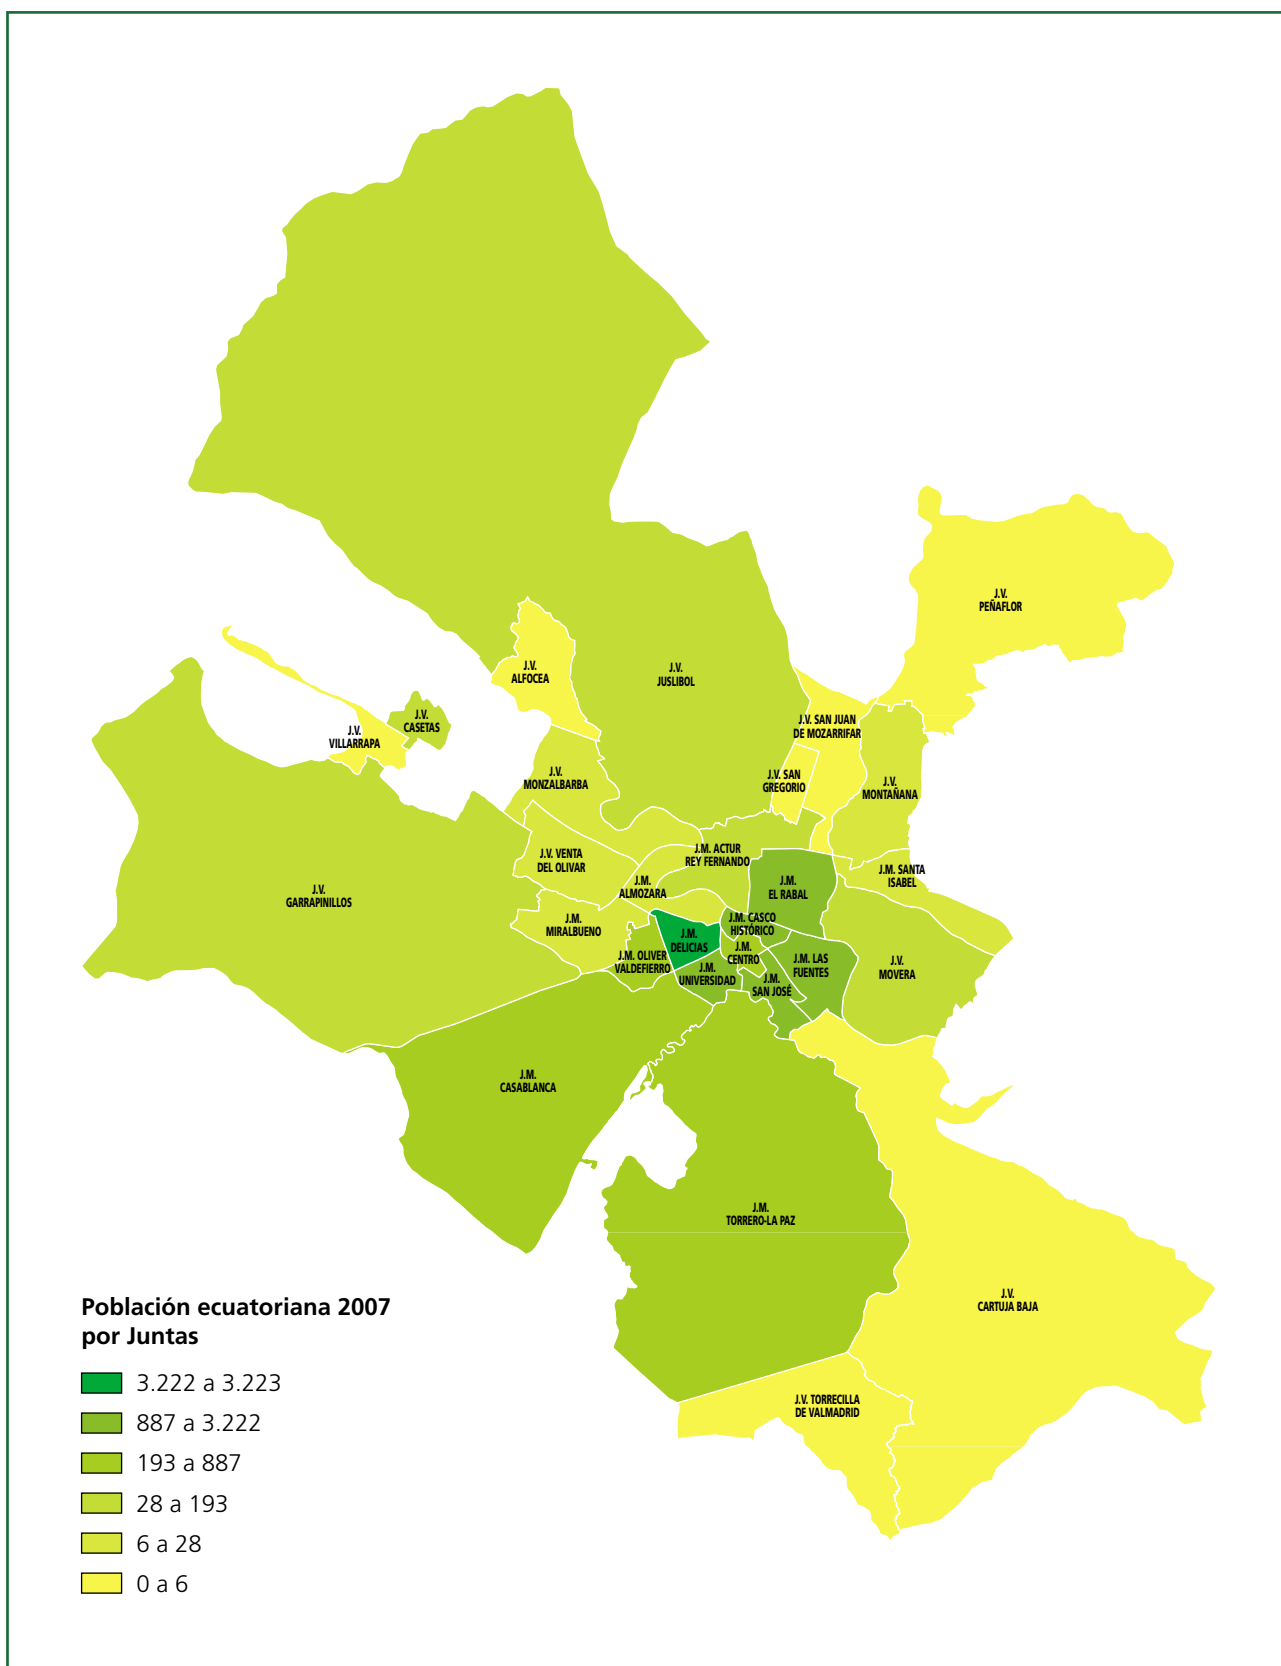

Grupo de países con más representación por Juntas

PAÍSES MÁS REPRESENTADOS POR JUNTAS MUNICIPALES

PAÍSES MÁS REPRESENTADOS POR JUNTAS VECINALES

PAÍSES MÁS REPRESENTADOS POR JUNTAS

	RUMANIA	ECUADOR	MARRUECOS	COLOMBIA	CHINA	ARGELIA
TOTAL J. Municipales	19.135	10.480	5.276	4.627	3.058	2.507
TOTAL J. Vecinales	730	302	219	215	0	75
TOTAL	19.865	10.782	5.495	4.842	3.058	2.582

• La población extranjera está más concentrada en el núcleo urbano (Juntas Municipales) que en el área rural (Juntas Vecinales). Resalta por encima de todo, la gran cantidad de inmigrantes rumanos.

resumen total

Población rumana por Juntas

mapa

Población ecuatoriana por Juntas

mapa

Población marroquí por Juntas

mapa

Población colombiana por Juntas

mapa

Población argelina por Juntas

mapa

Población china por Juntas

mapa