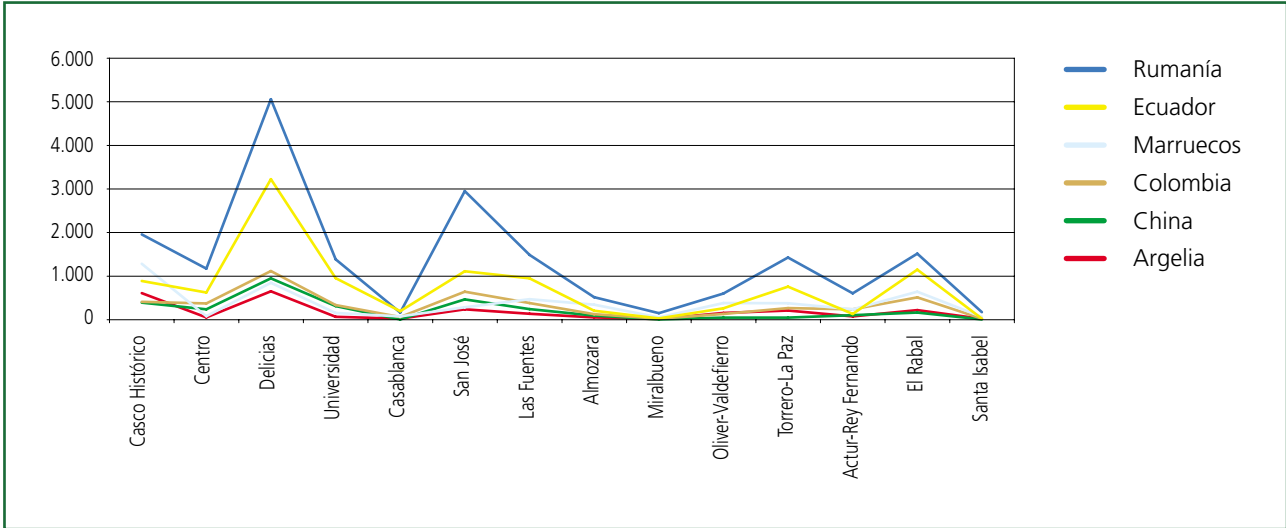

Densidad de población extranjera por secciones censales (habitantes/km²)

m²)

Cifras

mapa

Residentes extranjeros por Juntas

Países con más representación por juntas

	RUMANIA	ECUADOR	MARRUECOS	COLOMBIA	CHINA	ARGELIA
Casco Historico	1.955	887	1.281	407	392	607
Centro	1.170	624	77	373	239	51
Delicias	5.057	3.222	843	1.114	949	650
Universidad	1.383	950	153	335	309	67
Casablanca	164	193	75	59	4	25
San Jose	2.948	1.111	283	640	464	236
Las Fuente	1.484	946	470	380	240	136
Almozara	514	205	342	126	95	51
Miralbueno	147	26	52	22	3	13
Oliver-Valdefierro	597	261	382	130	46	151
Torrero-La Paz	1.427	755	374	266	48	210
Actur-Rey Fernando	606	130	237	238	103	76
El Rabal	1.513	1.148	643	512	163	217
Santa Isabel	170	22	64	25	3	17
TOTAL J.Municipales	19.135	10.480	5.276	4.627	3.058	2.507
La Cartuja	6	0	11	1	0	1
Torreçilla de Valmadríd	0	0	0	0	0	0
Juslibol-El Zorongo	4	31	6	19	0	0
San Juan de Mozarrifar	44	3	0	9	0	0
Montañana	47	15	20	15	0	6
San Gregorio	3	3	5	7	0	1
Peñaflor	17	3	2	9	0	0
Movera	79	49	60	37	0	0
Garrapinillos	44	28	11	36	0	0
Venta del Olivar	11	6	4	3	0	1
Monzalbarba	49	11	4	12	0	14
Villarrapa	3	0	0	4	0	0
Alfocea	6	0	0	0	0	0
Casetas	417	153	96	63	0	52
TOTAL J.Vecinales	730	302	219	215	0	75
TOTAL	19.865	10.782	5.495	4.842	3.058	2.582

Grupo de países con más representación por Juntas

PAÍSES MÁS REPRESENTADOS POR JUNTAS MUNICIPALES

PAÍSES MÁS REPRESENTADOS POR JUNTAS VECINALES

PAÍSES MÁS REPRESENTADOS POR JUNTAS

	RUMANIA	ECUADOR	MARRUECOS	COLOMBIA	CHINA	ARGELIA
TOTAL J. Municipales	19.135	10.480	5.276	4.627	3.058	2.507
TOTAL J. Vecinales	730	302	219	215	0	75
TOTAL	19.865	10.782	5.495	4.842	3.058	2.582

• La población extranjera está más concentrada en el núcleo urbano (Juntas Municipales) que en el área rural (Juntas Vecinales). Resalta por encima de todo, la gran cantidad de inmigrantes rumanos.

resumen total

Población rumana por Juntas

mapa

Población ecuatoriana por Juntas

mapa

Población marroquí por Juntas

mapa

Población colombiana por Juntas

mapa