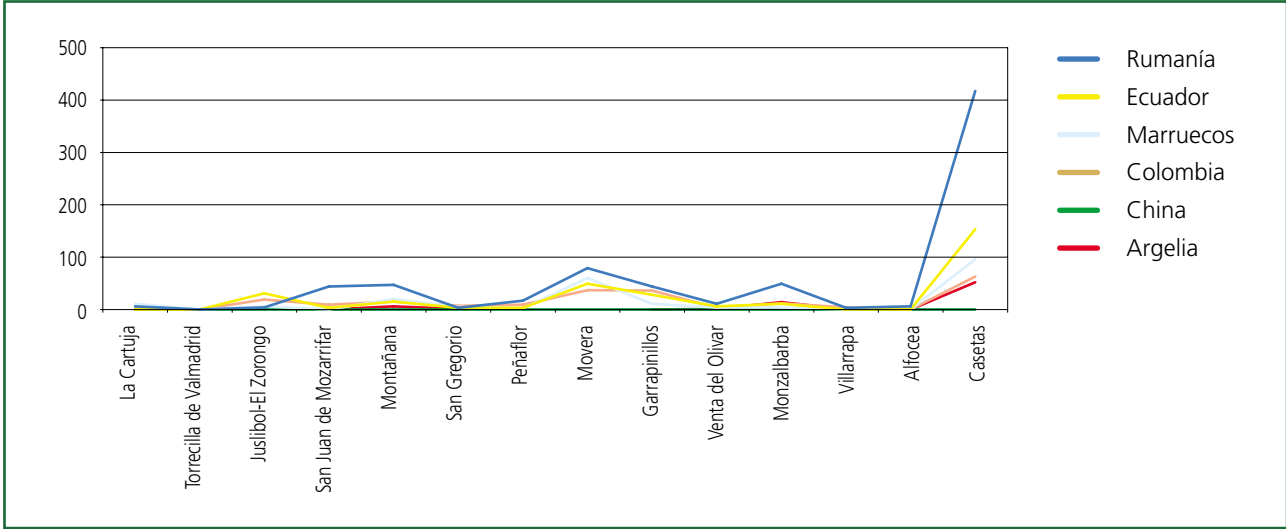

Densidad de población extranjera por secciones censales (habitantes/km²)

m²)

Cifras

mapa

Residentes extranjeros por Juntas

Países con más representación por juntas

	RUMANIA	ECUADOR	MARRUECOS	COLOMBIA	CHINA	ARGELIA
Casco Historico	1.955	887	1.281	407	392	607
Centro	1.170	624	77	373	239	51
Delicias	5.057	3.222	843	1.114	949	650
Universidad	1.383	950	153	335	309	67
Casablanca	164	193	75	59	4	25
San Jose	2.948	1.111	283	640	464	236
Las Fuente	1.484	946	470	380	240	136
Almozara	514	205	342	126	95	51
Miralbueno	147	26	52	22	3	13
Oliver-Valdefierro	597	261	382	130	46	151
Torrero-La Paz	1.427	755	374	266	48	210
Actur-Rey Fernando	606	130	237	238	103	76
El Rabal	1.513	1.148	643	512	163	217
Santa Isabel	170	22	64	25	3	17
TOTAL J.Municipales	19.135	10.480	5.276	4.627	3.058	2.507
La Cartuja	6	0	11	1	0	1
Torreçilla de Valmadríd	0	0	0	0	0	0
Juslibol-El Zorongo	4	31	6	19	0	0
San Juan de Mozarrifar	44	3	0	9	0	0
Montañana	47	15	20	15	0	6
San Gregorio	3	3	5	7	0	1
Peñaflor	17	3	2	9	0	0
Movera	79	49	60	37	0	0
Garrapinillos	44	28	11	36	0	0
Venta del Olivar	11	6	4	3	0	1
Monzalbarba	49	11	4	12	0	14
Villarrapa	3	0	0	4	0	0
Alfocea	6	0	0	0	0	0
Casetas	417	153	96	63	0	52
TOTAL J.Vecinales	730	302	219	215	0	75
TOTAL	19.865	10.782	5.495	4.842	3.058	2.582

Grupo de países con más representación por Juntas

PAÍSES MÁS REPRESENTADOS POR JUNTAS MUNICIPALES

PAÍSES MÁS REPRESENTADOS POR JUNTAS VECINALES

PAÍSES MÁS REPRESENTADOS POR JUNTAS

	RUMANIA	ECUADOR	MARRUECOS	COLOMBIA	CHINA	ARGELIA
TOTAL J. Municipales	19.135	10.480	5.276	4.627	3.058	2.507
TOTAL J. Vecinales	730	302	219	215	0	75
TOTAL	19.865	10.782	5.495	4.842	3.058	2.582

• La población extranjera está más concentrada en el núcleo urbano (Juntas Municipales) que en el área rural (Juntas Vecinales). Resalta por encima de todo, la gran cantidad de inmigrantes rumanos.

resumen total

Población rumana por Juntas

mapa

Población ecuatoriana por Juntas

mapa

Población marroquí por Juntas

mapa

Población colombiana por Juntas

mapa