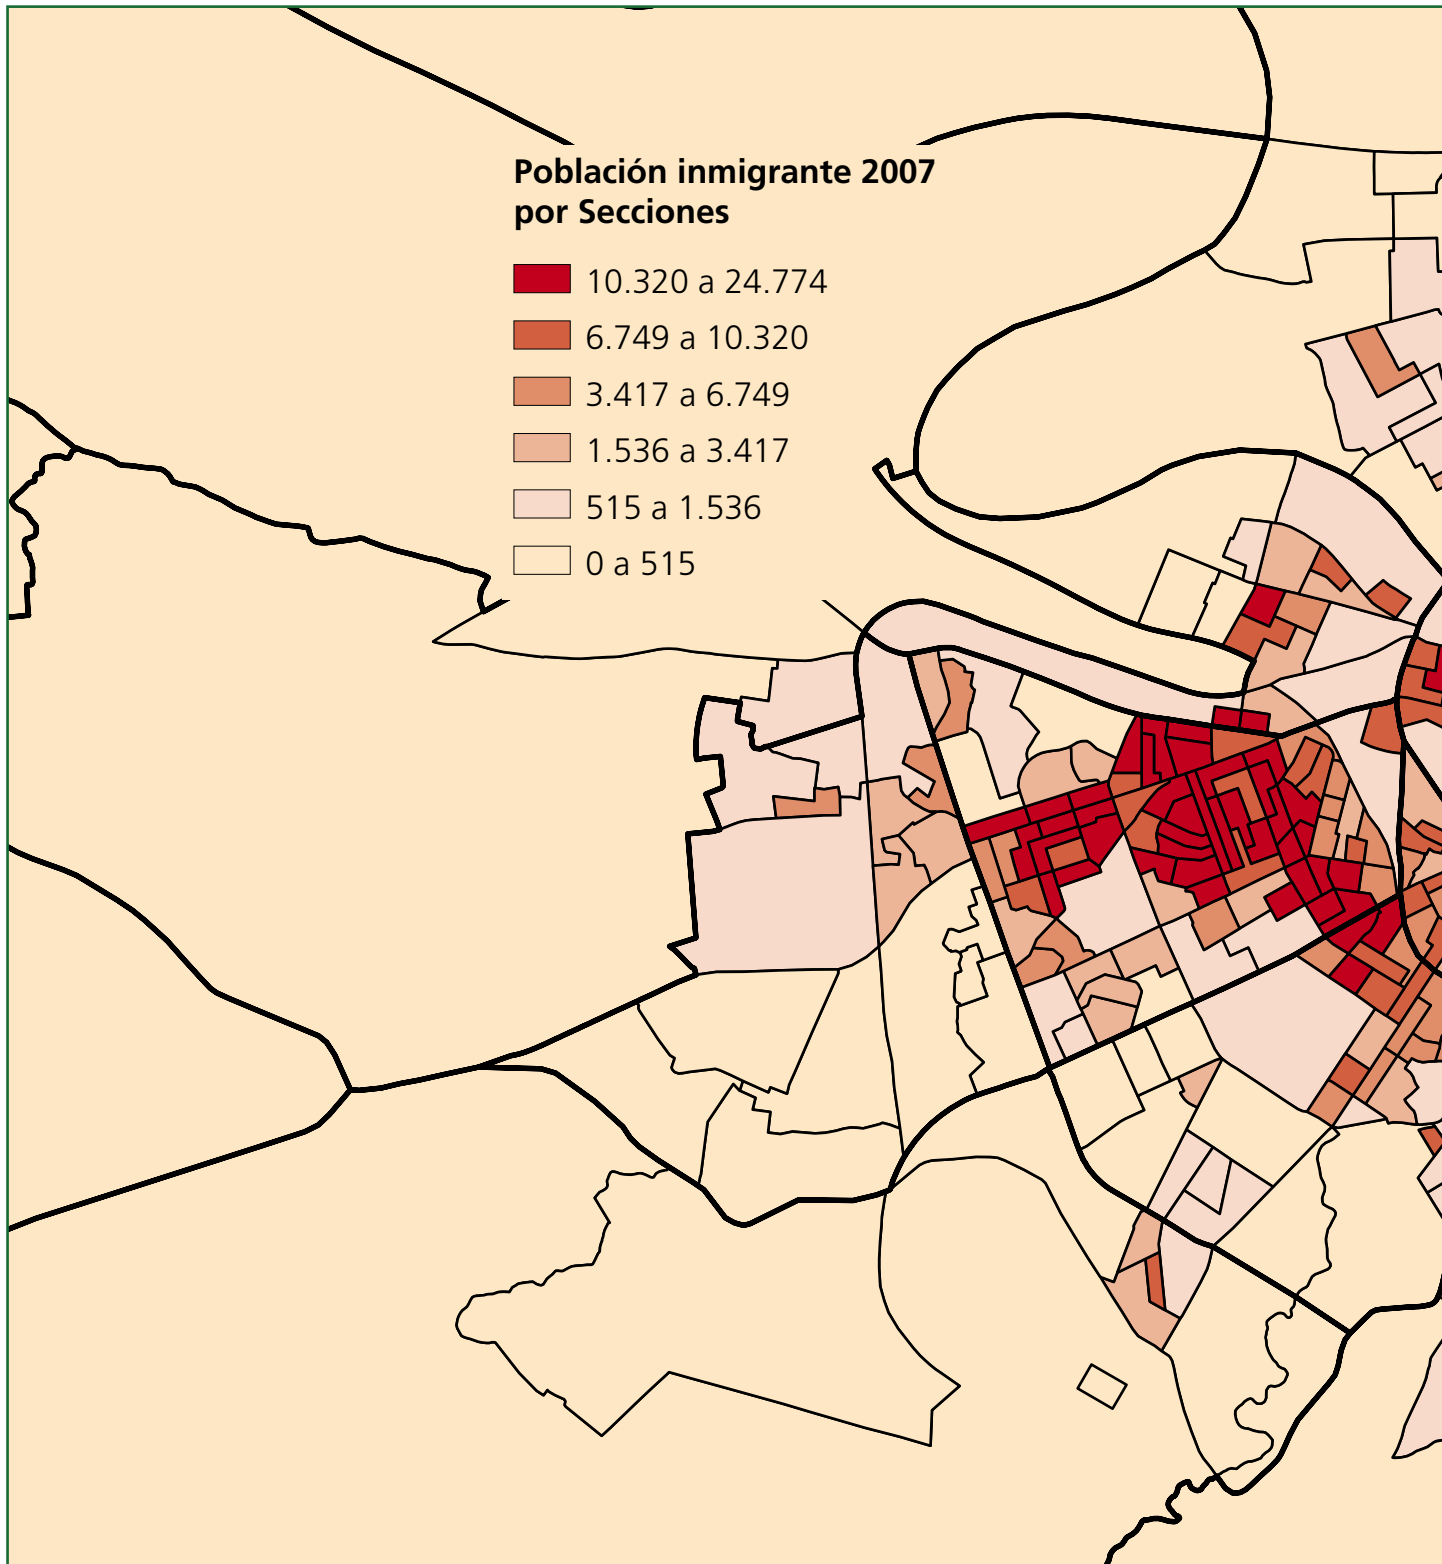

Densidad de población extranjera por secciones censales (habitantes/km²)

m²)

Cifras

mapa

Residentes extranjeros por Juntas

Países con más representación por juntas

	RUMANIA	ECUADOR	MARRUECOS	COLOMBIA	CHINA	ARGELIA
Casco Historico	1.955	887	1.281	407	392	607
Centro	1.170	624	77	373	239	51
Delicias	5.057	3.222	843	1.114	949	650
Universidad	1.383	950	153	335	309	67
Casablanca	164	193	75	59	4	25
San Jose	2.948	1.111	283	640	464	236
Las Fuente	1.484	946	470	380	240	136
Almozara	514	205	342	126	95	51
Miralbueno	147	26	52	22	3	13
Oliver-Valdefierro	597	261	382	130	46	151
Torrero-La Paz	1.427	755	374	266	48	210
Actur-Rey Fernando	606	130	237	238	103	76
El Rabal	1.513	1.148	643	512	163	217
Santa Isabel	170	22	64	25	3	17
TOTAL J.Municipales	19.135	10.480	5.276	4.627	3.058	2.507
La Cartuja	6	0	11	1	0	1
Torreçilla de Valmadríd	0	0	0	0	0	0
Juslibol-El Zorongo	4	31	6	19	0	0
San Juan de Mozarrifar	44	3	0	9	0	0
Montañana	47	15	20	15	0	6
San Gregorio	3	3	5	7	0	1
Peñaflor	17	3	2	9	0	0
Movera	79	49	60	37	0	0
Garrapinillos	44	28	11	36	0	0
Venta del Olivar	11	6	4	3	0	1
Monzalbarba	49	11	4	12	0	14
Villarrapa	3	0	0	4	0	0
Alfocea	6	0	0	0	0	0
Casetas	417	153	96	63	0	52
TOTAL J.Vecinales	730	302	219	215	0	75
TOTAL	19.865	10.782	5.495	4.842	3.058	2.582

Grupo de países con más representación por Juntas

PAÍSES MÁS REPRESENTADOS POR JUNTAS MUNICIPALES

PAÍSES MÁS REPRESENTADOS POR JUNTAS VECINALES

PAÍSES MÁS REPRESENTADOS POR JUNTAS

	RUMANIA	ECUADOR	MARRUECOS	COLOMBIA	CHINA	ARGELIA
TOTAL J. Municipales	19.135	10.480	5.276	4.627	3.058	2.507
TOTAL J. Vecinales	730	302	219	215	0	75
TOTAL	19.865	10.782	5.495	4.842	3.058	2.582

• La población extranjera está más concentrada en el núcleo urbano (Juntas Municipales) que en el área rural (Juntas Vecinales). Resalta por encima de todo, la gran cantidad de inmigrantes rumanos.

resumen total

Población rumana por Juntas

mapa

Población ecuatoriana por Juntas

mapa

Población marroquí por Juntas

mapa

Población colombiana por Juntas

mapa