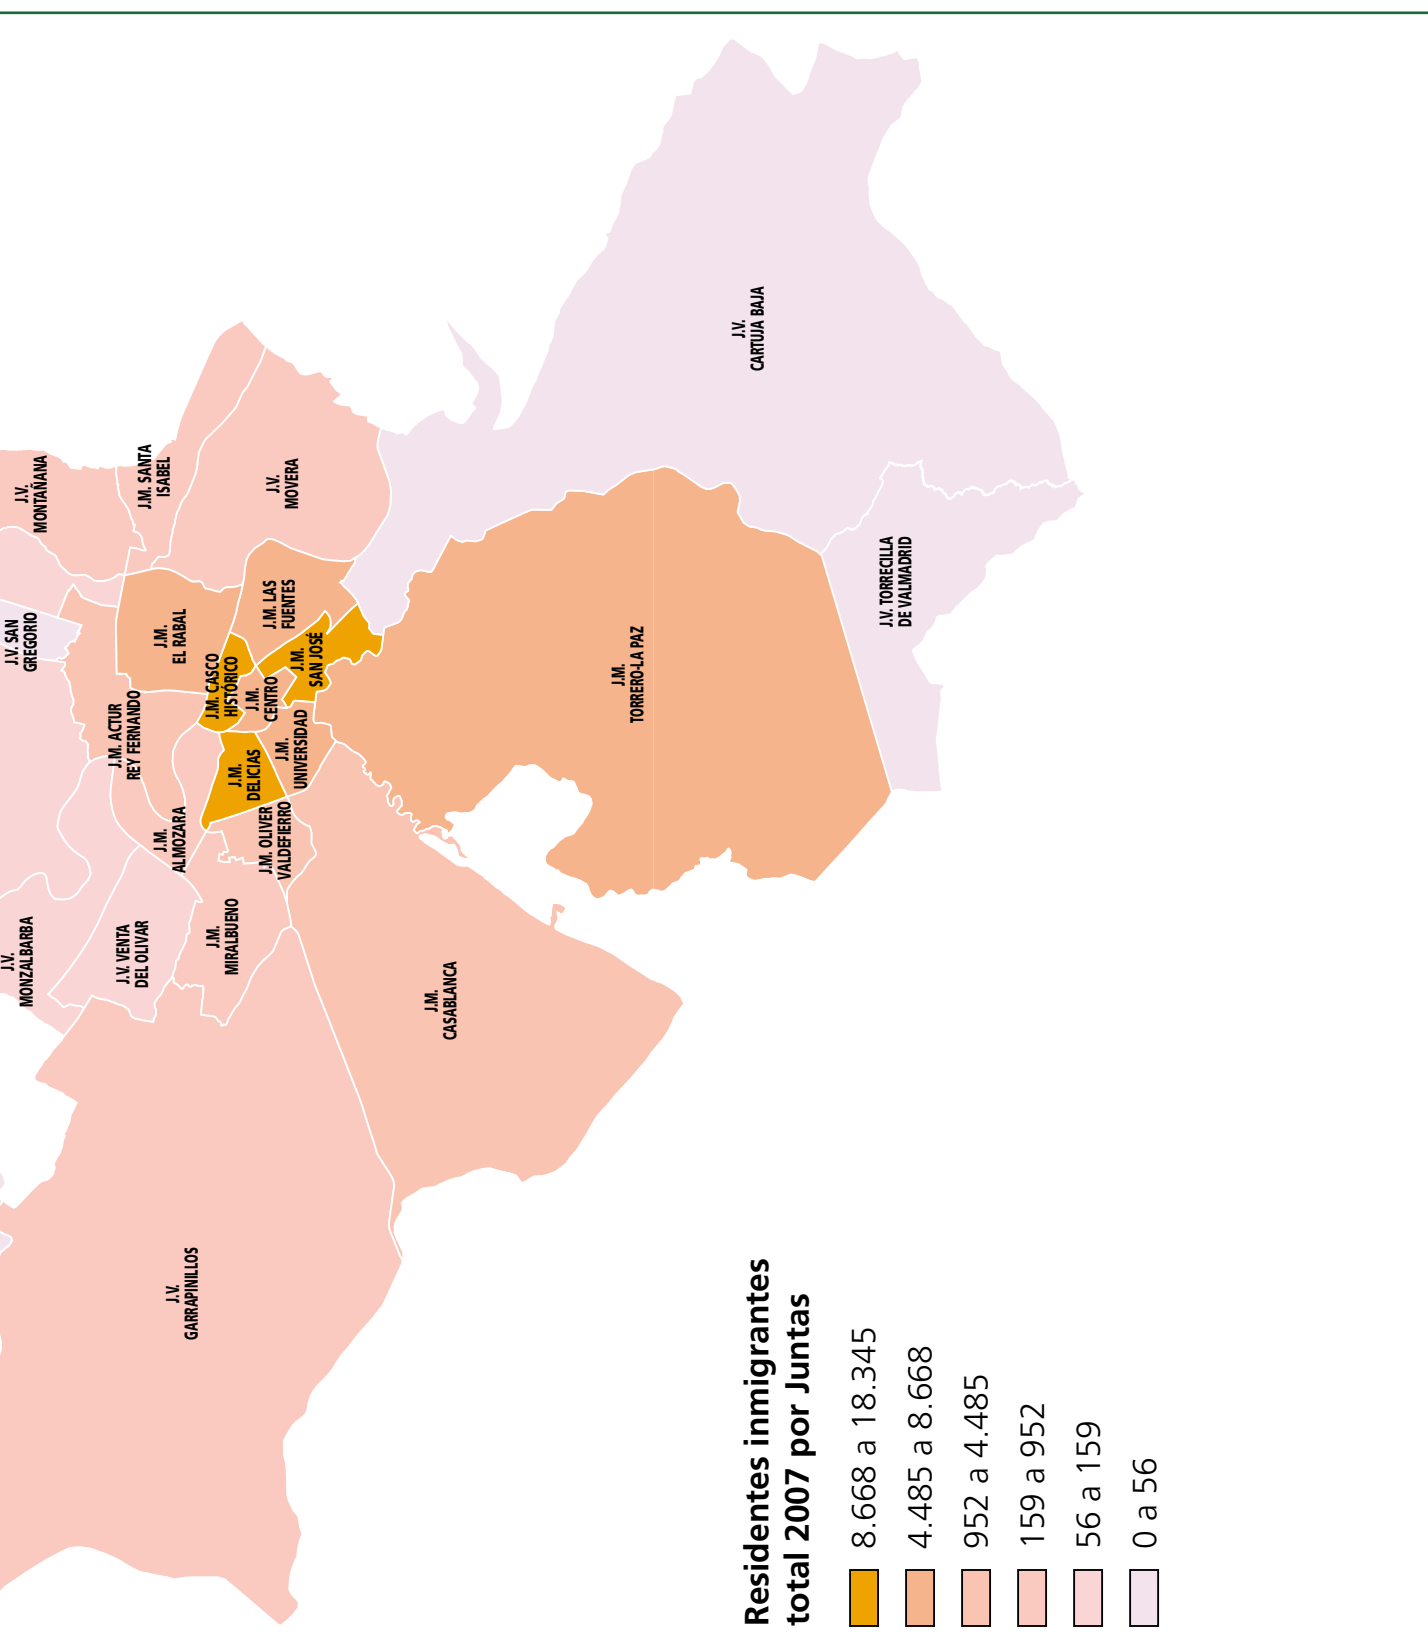

Densidad de población extranjera por secciones censales (habitantes/km²)

m²)

Cifras

mapa

Residentes extranjeros por Juntas

Países con más representación por juntas

	RUMANIA	ECUADOR	MARRUECOS	COLOMBIA	CHINA	ARGELIA
Casco Historico	1.955	887	1.281	407	392	607
Centro	1.170	624	77	373	239	51
Delicias	5.057	3.222	843	1.114	949	650
Universidad	1.383	950	153	335	309	67
Casablanca	164	193	75	59	4	25
San Jose	2.948	1.111	283	640	464	236
Las Fuente	1.484	946	470	380	240	136
Almozara	514	205	342	126	95	51
Miralbueno	147	26	52	22	3	13
Oliver-Valdefierro	597	261	382	130	46	151
Torrero-La Paz	1.427	755	374	266	48	210
Actur-Rey Fernando	606	130	237	238	103	76
El Rabal	1.513	1.148	643	512	163	217
Santa Isabel	170	22	64	25	3	17
TOTAL J.Municipales	19.135	10.480	5.276	4.627	3.058	2.507
La Cartuja	6	0	11	1	0	1
Torreçilla de Valmadríd	0	0	0	0	0	0
Juslibol-El Zorongo	4	31	6	19	0	0
San Juan de Mozarrifar	44	3	0	9	0	0
Montañana	47	15	20	15	0	6
San Gregorio	3	3	5	7	0	1
Peñaflor	17	3	2	9	0	0
Movera	79	49	60	37	0	0
Garrapinillos	44	28	11	36	0	0
Venta del Olivar	11	6	4	3	0	1
Monzalbarba	49	11	4	12	0	14
Villarrapa	3	0	0	4	0	0
Alfocea	6	0	0	0	0	0
Casetas	417	153	96	63	0	52
TOTAL J.Vecinales	730	302	219	215	0	75
TOTAL	19.865	10.782	5.495	4.842	3.058	2.582

Grupo de países con más representación por Juntas

PAÍSES MÁS REPRESENTADOS POR JUNTAS MUNICIPALES

PAÍSES MÁS REPRESENTADOS POR JUNTAS VECINALES

PAÍSES MÁS REPRESENTADOS POR JUNTAS

	RUMANIA	ECUADOR	MARRUECOS	COLOMBIA	CHINA	ARGELIA
TOTAL J. Municipales	19.135	10.480	5.276	4.627	3.058	2.507
TOTAL J. Vecinales	730	302	219	215	0	75
TOTAL	19.865	10.782	5.495	4.842	3.058	2.582

• La población extranjera está más concentrada en el núcleo urbano (Juntas Municipales) que en el área rural (Juntas Vecinales). Resalta por encima de todo, la gran cantidad de inmigrantes rumanos.

resumen total

Población rumana por Juntas

mapa

Población ecuatoriana por Juntas

mapa

Población marroquí por Juntas

mapa

Población colombiana por Juntas

mapa