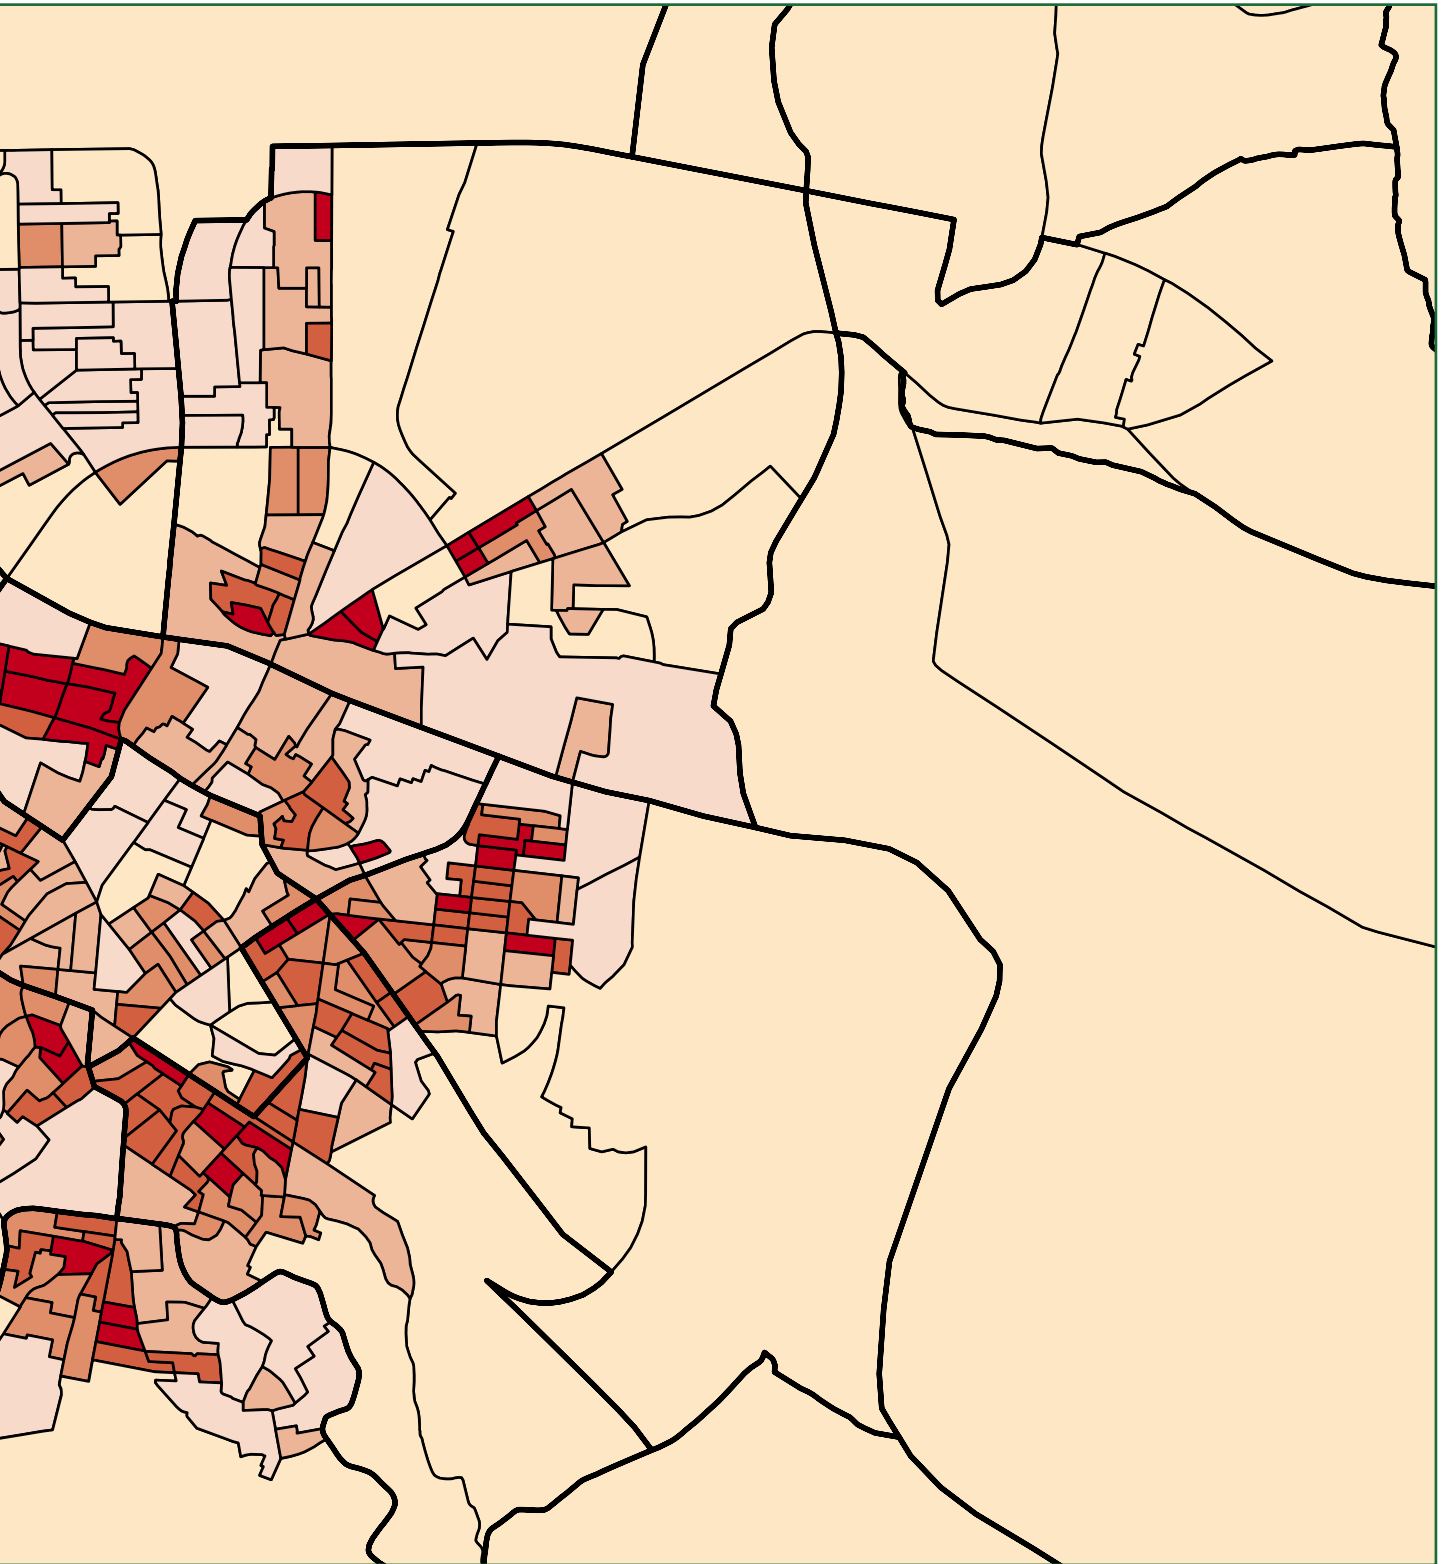

Densidad de población extranjera por secciones censales (habitantes/km²)

m²)

Cifras

mapa

Residentes extranjeros por Juntas

Países con más representación por juntas

	RUMANIA	ECUADOR	MARRUECOS	COLOMBIA	CHINA	ARGELIA
Casco Historico	1.955	887	1.281	407	392	607
Centro	1.170	624	77	373	239	51
Delicias	5.057	3.222	843	1.114	949	650
Universidad	1.383	950	153	335	309	67
Casablanca	164	193	75	59	4	25
San Jose	2.948	1.111	283	640	464	236
Las Fuente	1.484	946	470	380	240	136
Almozara	514	205	342	126	95	51
Miralbueno	147	26	52	22	3	13
Oliver-Valdefierro	597	261	382	130	46	151
Torrero-La Paz	1.427	755	374	266	48	210
Actur-Rey Fernando	606	130	237	238	103	76
El Rabal	1.513	1.148	643	512	163	217
Santa Isabel	170	22	64	25	3	17
TOTAL J.Municipales	19.135	10.480	5.276	4.627	3.058	2.507
La Cartuja	6	0	11	1	0	1
Torreçilla de Valmadríd	0	0	0	0	0	0
Juslibol-El Zorongo	4	31	6	19	0	0
San Juan de Mozarrifar	44	3	0	9	0	0
Montañana	47	15	20	15	0	6
San Gregorio	3	3	5	7	0	1
Peñaflor	17	3	2	9	0	0
Movera	79	49	60	37	0	0
Garrapinillos	44	28	11	36	0	0
Venta del Olivar	11	6	4	3	0	1
Monzalbarba	49	11	4	12	0	14
Villarrapa	3	0	0	4	0	0
Alfocea	6	0	0	0	0	0
Casetas	417	153	96	63	0	52
TOTAL J.Vecinales	730	302	219	215	0	75
TOTAL	19.865	10.782	5.495	4.842	3.058	2.582

Grupo de países con más representación por Juntas

PAÍSES MÁS REPRESENTADOS POR JUNTAS MUNICIPALES

PAÍSES MÁS REPRESENTADOS POR JUNTAS VECINALES

PAÍSES MÁS REPRESENTADOS POR JUNTAS

	RUMANIA	ECUADOR	MARRUECOS	COLOMBIA	CHINA	ARGELIA
TOTAL J. Municipales	19.135	10.480	5.276	4.627	3.058	2.507
TOTAL J. Vecinales	730	302	219	215	0	75
TOTAL	19.865	10.782	5.495	4.842	3.058	2.582

• La población extranjera está más concentrada en el núcleo urbano (Juntas Municipales) que en el área rural (Juntas Vecinales). Resalta por encima de todo, la gran cantidad de inmigrantes rumanos.

resumen total

Población rumana por Juntas

mapa

Población ecuatoriana por Juntas

mapa

Población marroquí por Juntas

mapa

Población colombiana por Juntas

mapa