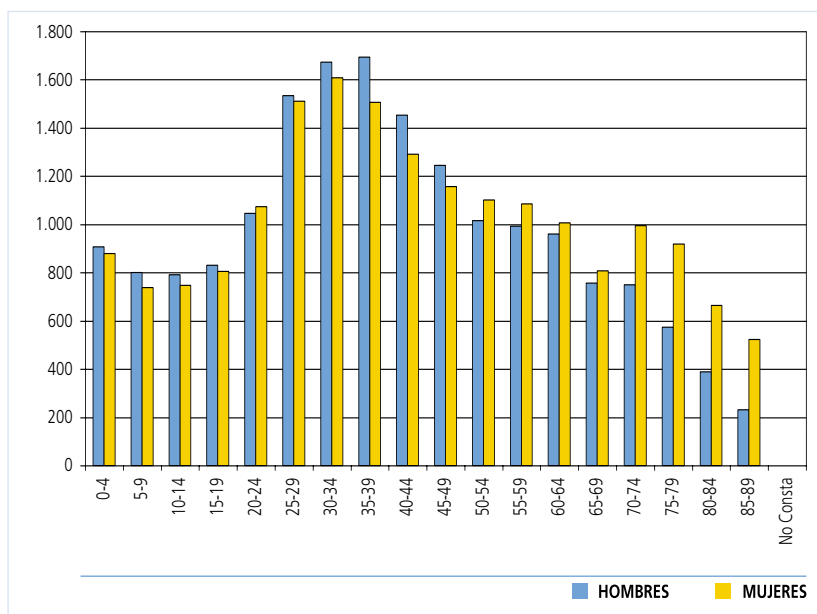

## Junta Municipal Torrero-La Paz

### Población por edad y sexo a 01/01/2007

#### POBLACIÓN POR EDAD Y SEXO

EDAD	HOMBRES	MUJERES	TOTAL
0-4	906	880	1.786
5-9	801	737	1.538
10-14	791	747	1.538
15-19	830	806	1.636
20-24	1.046	1.074	2.120
25-29	1.534	1.511	3.045
30-34	1.673	1.607	3.280
35-39	1.694	1.506	3.200
40-44	1.454	1.290	2.744
45-49	1.244	1.156	2.400
50-54	1.016	1.101	2.117
55-59	992	1.084	2.076
60-64	961	1.006	1.967
65-69	756	807	1.563
70-74	750	994	1.744
75-79	574	919	1.493
80-84	389	665	1.054
>85	231	523	754
NO CONSTA	0	0	0
<b>TOTAL</b>	<b>17.642</b>	<b>18.413</b>	<b>36.055</b>

- La densidad de población de esta Junta es de 320,32 habitantes/Km<sup>2</sup>, debido a que su superficie es la mayor de todas las juntas que componen el núcleo urbano (excluyendo los barrios rurales).
- Esta población tiene una media de edad de 41,24 años, con un 51,07% de mujeres. Con un porcentaje de residentes de origen inmigrante del 12,67% con una mayoría rumana.
- El incremento de la población con respecto al año 2006 ha sido de un 1,37% en la total y de un 16,79% en inmigrante.