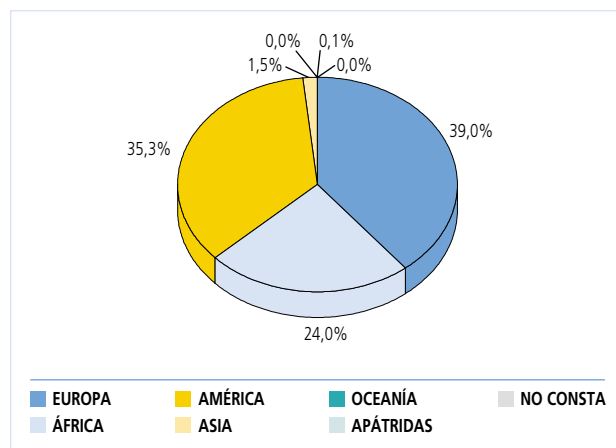

Población extranjera

POR CONTINENTES

CONTINENTE	HOMBRES	MUJERES	TOTAL
EUROPA	914	870	1.784
ÁFRICA	755	343	1.098
AMÉRICA	740	873	1.613
ASIA	39	31	70
OCEANÍA	0	0	0
APÁTRIDAS	3	0	3
NO CONSTA	1	0	1
TOTAL	2.452	2.117	4.569