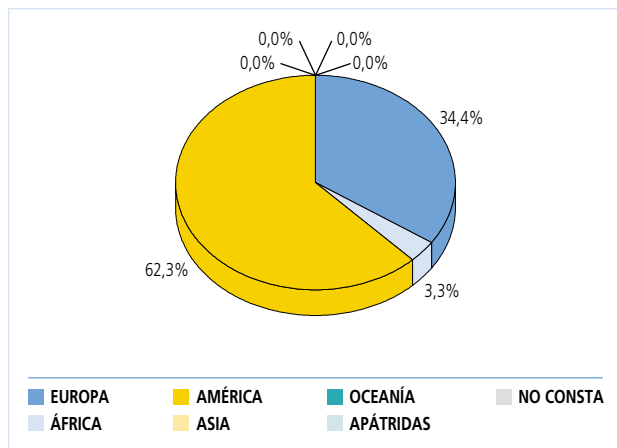

Junta Vecinal Peñaflor

Población por edad y sexo a 01/01/2007

POBLACIÓN POR EDAD Y SEXO

EDAD	HOMBRES	MUJERES	TOTAL
0-4	22	16	38
5-9	20	21	41
10-14	17	19	36
15-19	21	15	36
20-24	12	36	48
25-29	44	40	84
30-34	50	37	87
35-39	39	38	77
40-44	49	32	81
45-49	40	49	89
50-54	33	32	65
55-59	30	18	48
60-64	24	28	52
65-69	23	26	49
70-74	35	33	68
75-79	23	32	55
80-84	21	17	38
>85	16	16	32
NO CONSTA	0	0	0
TOTAL	519	505	1.024

Población extranjera

POR CONTINENTES

CONTINENTE	HOMBRES	MUJERES	TOTAL
EUROPA	7	14	21
ÁFRICA	2	0	2
AMÉRICA	15	23	38
ASIA	0	0	0
OCEANÍA	0	0	0
APÁTRIDAS	0	0	0
NO CONSTA	0	0	0
TOTAL	24	37	61

PAÍSES MÁS REPRESENTADOS

PAÍSES	HOMBRES	MUJERES	TOTAL
Bolivia	3	9	12
Rumania	0	11	11
Colombia	4	5	9
Argentina	5	1	6
R.Dominicana	1	2	3
Rusia	0	3	3
TOTAL	13	31	44

- La densidad de población es de 19,95 habitantes/Km². Dentro de la población hay un 50,68% de hombres y un 49,32% de mujeres.
- Hay un incremento del 5,69% de la población con respecto al 2006.
- Su media de edad es de 44,47 años, aunque cabe destacar el repunte de los hombres de entre los 30 y los 34 años.
- Su población de origen inmigrantes es el 5,96% del total, que ha tenido un aumento del 10,91% con respecto al año 2006.