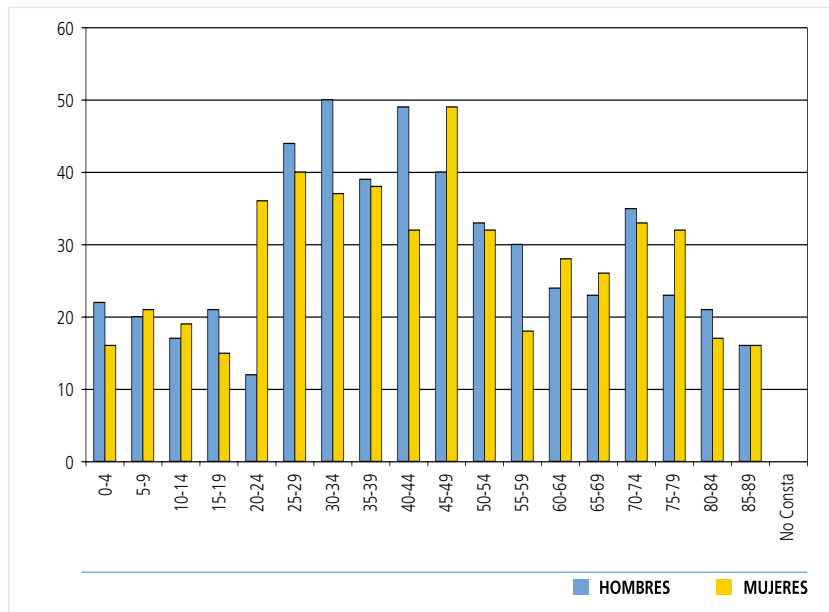

Junta Vecinal Peñaflor

Población por edad y sexo a 01/01/2007

POBLACIÓN POR EDAD Y SEXO

EDAD	HOMBRES	MUJERES	TOTAL
0-4	22	16	38
5-9	20	21	41
10-14	17	19	36
15-19	21	15	36
20-24	12	36	48
25-29	44	40	84
30-34	50	37	87
35-39	39	38	77
40-44	49	32	81
45-49	40	49	89
50-54	33	32	65
55-59	30	18	48
60-64	24	28	52
65-69	23	26	49
70-74	35	33	68
75-79	23	32	55
80-84	21	17	38
>85	16	16	32
NO CONSTA	0	0	0
TOTAL	519	505	1.024

Población extranjera

POR CONTINENTES

CONTINENTE	HOMBRES	MUJERES	TOTAL
EUROPA	7	14	21
ÁFRICA	2	0	2
AMÉRICA	15	23	38
ASIA	0	0	0
OCEANÍA	0	0	0
APÁTRIDAS	0	0	0
NO CONSTA	0	0	0
TOTAL	24	37	61

PAÍSES MÁS REPRESENTADOS

PAÍSES	HOMBRES	MUJERES	TOTAL
Bolivia	3	9	12
Rumania	0	11	11
Colombia	4	5	9
Argentina	5	1	6
R.Dominicana	1	2	3
Rusia	0	3	3
TOTAL	13	31	44

- La densidad de población es de 19,95 habitantes/Km². Dentro de la población hay un 50,68% de hombres y un 49,32% de mujeres.
- Hay un incremento del 5,69% de la población con respecto al 2006.
- Su media de edad es de 44,47 años, aunque cabe destacar el repunte de los hombres de entre los 30 y los 34 años.
- Su población de origen inmigrantes es el 5,96% del total, que ha tenido un aumento del 10,91% con respecto al año 2006.