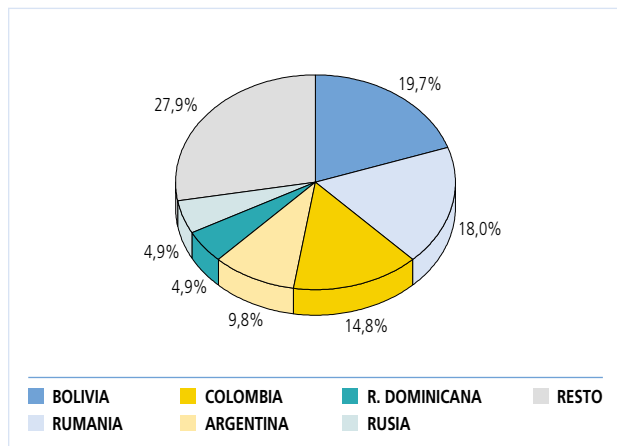

Junta Vecinal Peñaflor

Población por edad y sexo a 01/01/2007

POBLACIÓN POR EDAD Y SEXO

EDAD	HOMBRES	MUJERES	TOTAL
0-4	22	16	38
5-9	20	21	41
10-14	17	19	36
15-19	21	15	36
20-24	12	36	48
25-29	44	40	84
30-34	50	37	87
35-39	39	38	77
40-44	49	32	81
45-49	40	49	89
50-54	33	32	65
55-59	30	18	48
60-64	24	28	52
65-69	23	26	49
70-74	35	33	68
75-79	23	32	55
80-84	21	17	38
>85	16	16	32
NO CONSTA	0	0	0
TOTAL	519	505	1.024

Población extranjera

POR CONTINENTES

CONTINENTE	HOMBRES	MUJERES	TOTAL
EUROPA	7	14	21
ÁFRICA	2	0	2
AMÉRICA	15	23	38
ASIA	0	0	0
OCEANÍA	0	0	0
APÁTRIDAS	0	0	0
NO CONSTA	0	0	0
TOTAL	24	37	61

PAÍSES MÁS REPRESENTADOS

PAÍSES	HOMBRES	MUJERES	TOTAL
Bolivia	3	9	12
Rumania	0	11	11
Colombia	4	5	9
Argentina	5	1	6
R.Dominicana	1	2	3
Rusia	0	3	3
TOTAL	13	31	44

- La densidad de población es de 19,95 habitantes/Km². Dentro de la población hay un 50,68% de hombres y un 49,32% de mujeres.
- Hay un incremento del 5,69% de la población con respecto al 2006.
- Su media de edad es de 44,47 años, aunque cabe destacar el repunte de los hombres de entre los 30 y los 34 años.
- Su población de origen inmigrantes es el 5,96% del total, que ha tenido un aumento del 10,91% con respecto al año 2006.