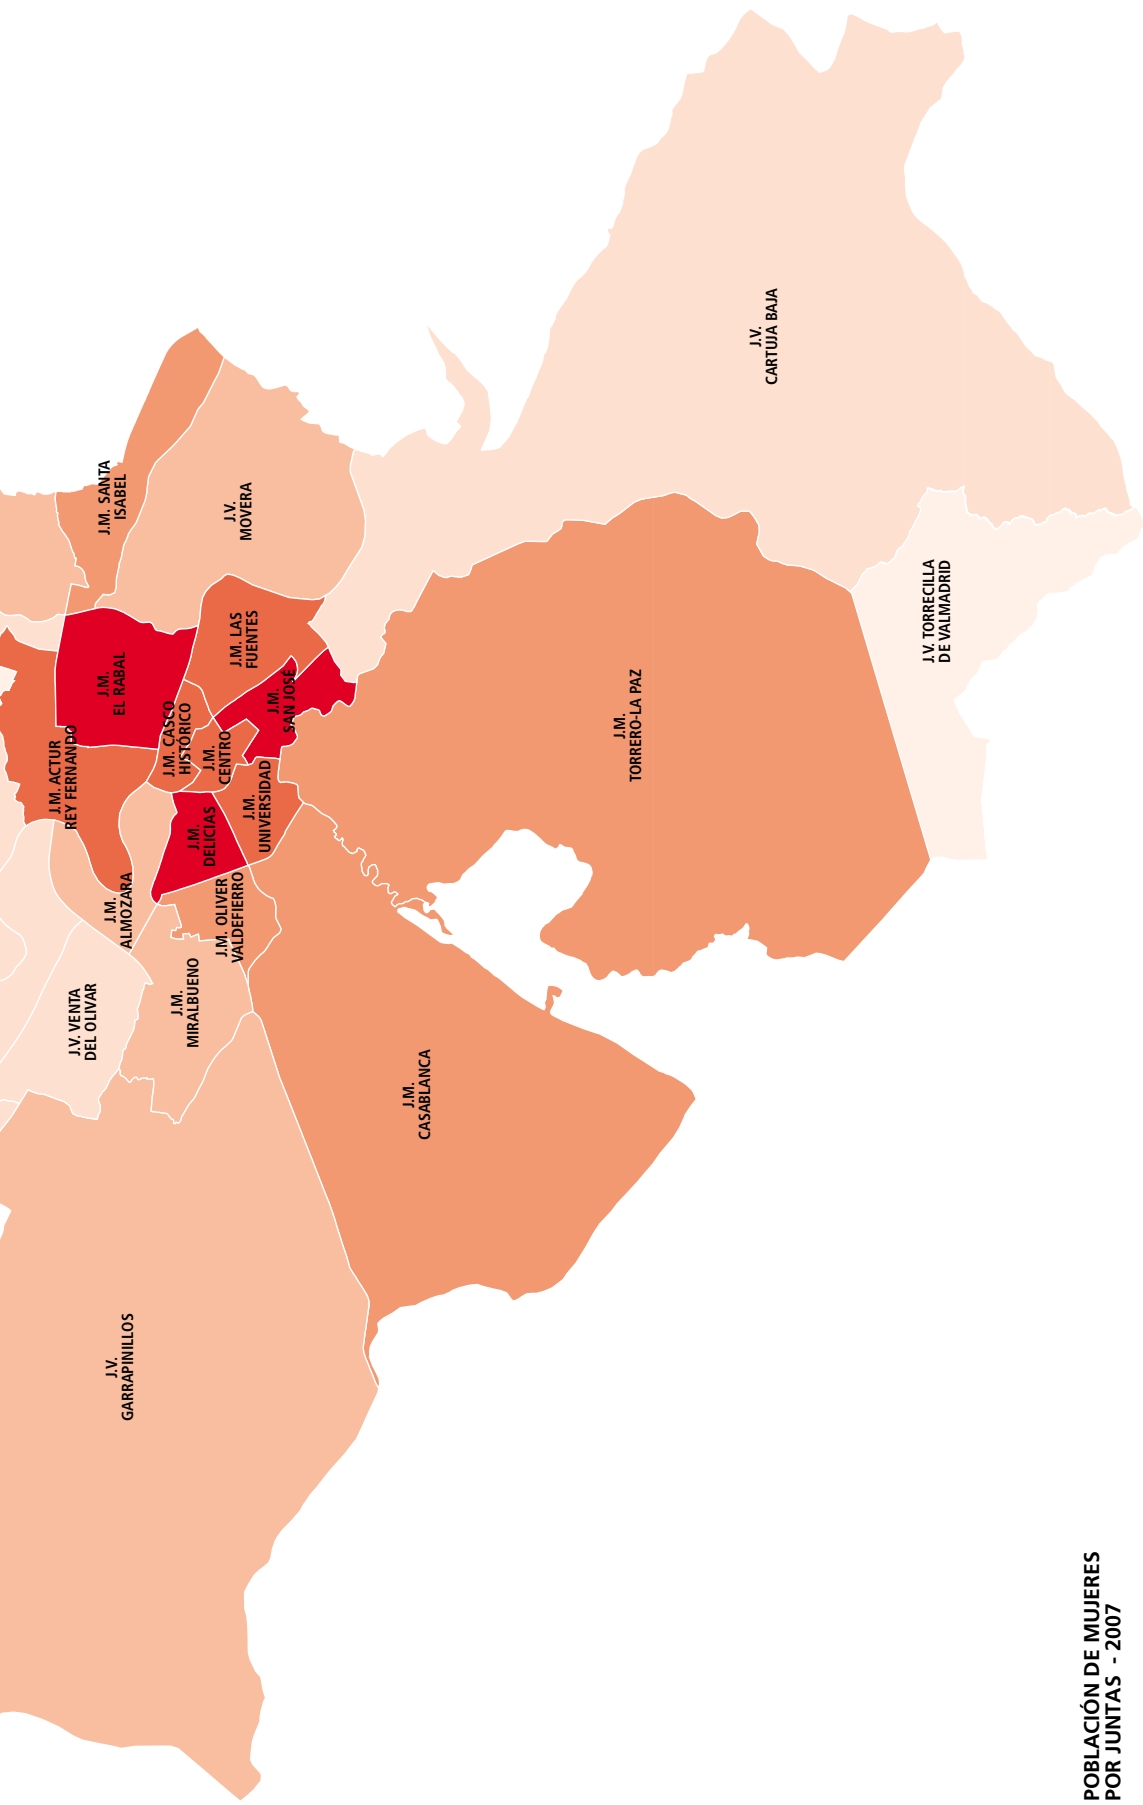

Población de mujeres por juntas - 2007

Población de mujeres por juntas - 2007

**POBLACIÓN DE MUJERES
POR JUNTAS - 2007**

- 35.924 a 58.375
- 22.554 a 35.924
- 5.550 a 22.554
- 1.500 a 5.550
- 549 a 1.500
- 14 a 549