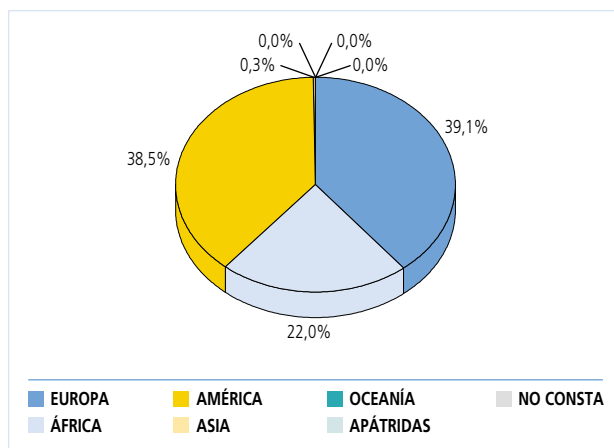

Junta Vecinal Movera

Población por edad y sexo a 01/01/2007

POBLACIÓN POR EDAD Y SEXO

EDAD	HOMBRES	MUJERES	TOTAL
0-4	89	77	166
5-9	94	82	176
10-14	76	74	150
15-19	76	85	161
20-24	90	82	172
25-29	116	83	199
30-34	128	116	244
35-39	115	114	229
40-44	127	127	254
45-49	122	125	247
50-54	109	88	197
55-59	74	75	149
60-64	85	59	144
65-69	39	44	83
70-74	50	52	102
75-79	32	46	78
80-84	38	64	102
>85	38	107	145
NO CONSTA	0	0	0
TOTAL	1.498	1.500	2.998

Población extranjera

POR CONTINENTES

CONTINENTE	HOMBRES	MUJERES	TOTAL
EUROPA	59	60	119
ÁFRICA	38	29	67
AMÉRICA	46	71	117
ASIA	0	1	1
OCEANÍA	0	0	0
APÁTRIDAS	0	0	0
NO CONSTA	0	0	0
TOTAL	143	161	304

PAÍSES MÁS REPRESENTADOS

PAÍSES	HOMBRES	MUJERES	TOTAL
Rumania	37	42	79
Marruecos	33	27	60
Ecuador	22	27	49
Colombia	13	24	37
Portugal	8	5	13
Italia	2	5	7
TOTAL	115	130	245

- Su densidad de población es de 133,30 habitantes/Km2. De esta población el 50,03% son mujeres y el 49,97% son hombres.
- El incremento de población con respecto al año 2006 es del 3,06%.
- La media de edad es de 40,38 años, aunque cabe destacar la gran cantidad de mujeres mayores de 85 años que residen en esta junta.
- La población de origen inmigrante es el 10,14% de la población de esta junta, destacando Marruecos y Rumanía. Esta población ha aumentado un 14,71% respecto al año 2006.