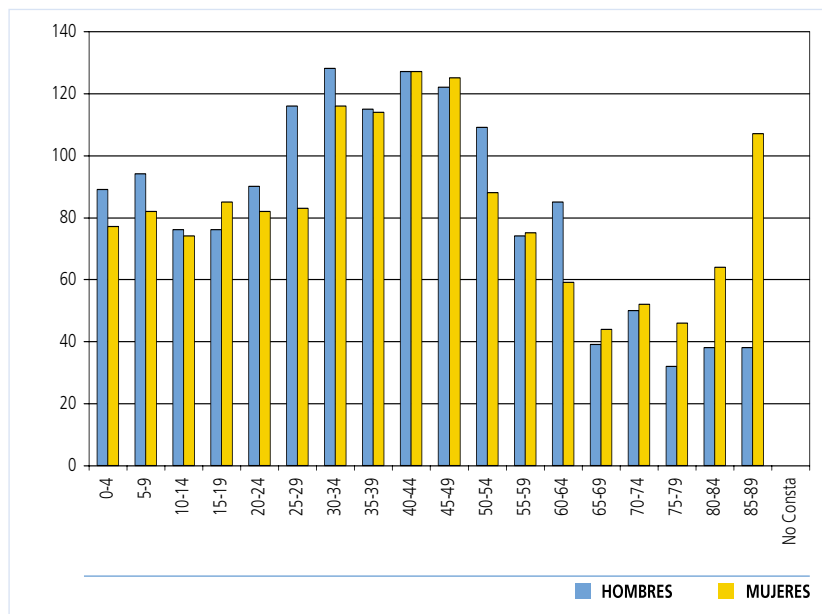

Junta Vecinal Movera

Población por edad y sexo a 01/01/2007

POBLACIÓN POR EDAD Y SEXO

EDAD	HOMBRES	MUJERES	TOTAL
0-4	89	77	166
5-9	94	82	176
10-14	76	74	150
15-19	76	85	161
20-24	90	82	172
25-29	116	83	199
30-34	128	116	244
35-39	115	114	229
40-44	127	127	254
45-49	122	125	247
50-54	109	88	197
55-59	74	75	149
60-64	85	59	144
65-69	39	44	83
70-74	50	52	102
75-79	32	46	78
80-84	38	64	102
>85	38	107	145
NO CONSTA	0	0	0
TOTAL	1.498	1.500	2.998

Población extranjera

POR CONTINENTES

CONTINENTE	HOMBRES	MUJERES	TOTAL
EUROPA	59	60	119
ÁFRICA	38	29	67
AMÉRICA	46	71	117
ASIA	0	1	1
OCEANÍA	0	0	0
APÁTRIDAS	0	0	0
NO CONSTA	0	0	0
TOTAL	143	161	304

PAÍSES MÁS REPRESENTADOS

PAÍSES	HOMBRES	MUJERES	TOTAL
Rumania	37	42	79
Marruecos	33	27	60
Ecuador	22	27	49
Colombia	13	24	37
Portugal	8	5	13
Italia	2	5	7
TOTAL	115	130	245

- Su densidad de población es de 133,30 habitantes/Km2. De esta población el 50,03% son mujeres y el 49,97% son hombres.
- El incremento de población con respecto al año 2006 es del 3,06%.
- La media de edad es de 40,38 años, aunque cabe destacar la gran cantidad de mujeres mayores de 85 años que residen en esta junta.
- La población de origen inmigrante es el 10,14% de la población de esta junta, destacando Marruecos y Rumanía. Esta población ha aumentado un 14,71% respecto al año 2006.