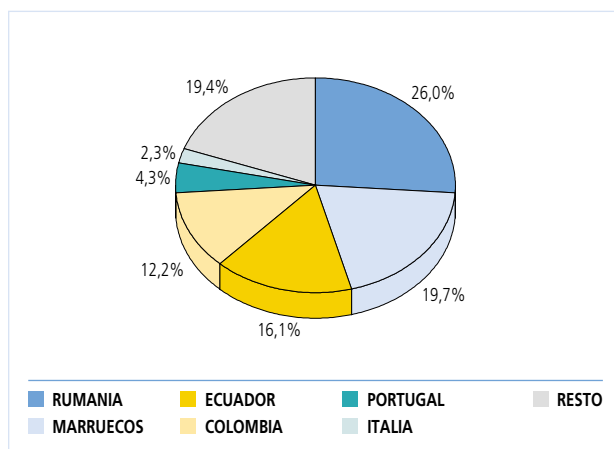

Junta Vecinal Movera

Población por edad y sexo a 01/01/2007

POBLACIÓN POR EDAD Y SEXO

EDAD	HOMBRES	MUJERES	TOTAL
0-4	89	77	166
5-9	94	82	176
10-14	76	74	150
15-19	76	85	161
20-24	90	82	172
25-29	116	83	199
30-34	128	116	244
35-39	115	114	229
40-44	127	127	254
45-49	122	125	247
50-54	109	88	197
55-59	74	75	149
60-64	85	59	144
65-69	39	44	83
70-74	50	52	102
75-79	32	46	78
80-84	38	64	102
>85	38	107	145
NO CONSTA	0	0	0
TOTAL	1.498	1.500	2.998

Población extranjera

POR CONTINENTES

CONTINENTE	HOMBRES	MUJERES	TOTAL
EUROPA	59	60	119
ÁFRICA	38	29	67
AMÉRICA	46	71	117
ASIA	0	1	1
OCEANÍA	0	0	0
APÁTRIDAS	0	0	0
NO CONSTA	0	0	0
TOTAL	143	161	304

PAÍSES MÁS REPRESENTADOS

PAÍSES	HOMBRES	MUJERES	TOTAL
Rumania	37	42	79
Marruecos	33	27	60
Ecuador	22	27	49
Colombia	13	24	37
Portugal	8	5	13
Italia	2	5	7
TOTAL	115	130	245

- Su densidad de población es de 133,30 habitantes/Km2. De esta población el 50,03% son mujeres y el 49,97% son hombres.
- El incremento de población con respecto al año 2006 es del 3,06%.
- La media de edad es de 40,38 años, aunque cabe destacar la gran cantidad de mujeres mayores de 85 años que residen en esta junta.
- La población de origen inmigrante es el 10,14% de la población de esta junta, destacando Marruecos y Rumanía. Esta población ha aumentado un 14,71% respecto al año 2006.