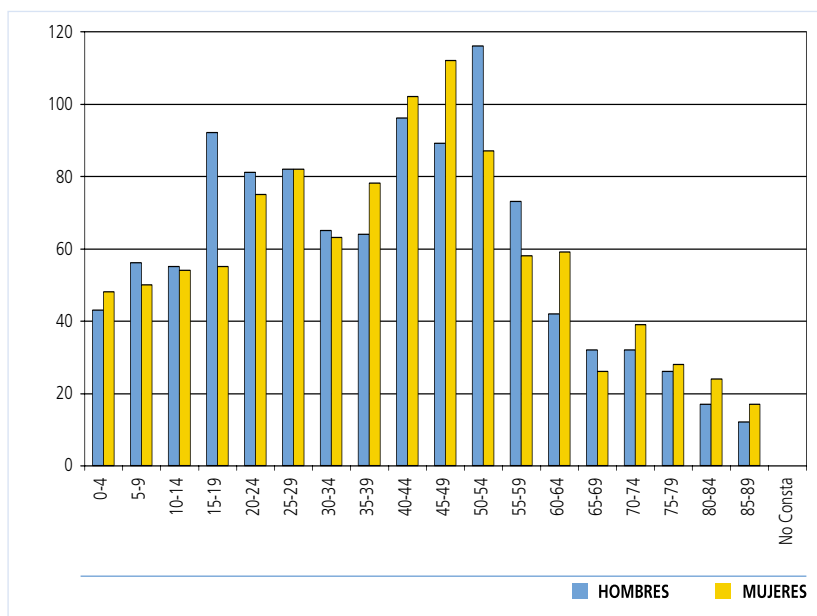

## Junta Vecinal La Cartuja

## Población por edad y sexo a 01/01/2007

### POBLACIÓN POR EDAD Y SEXO

EDAD	HOMBRES	MUJERES	TOTAL
0-4	43	48	91
5-9	56	50	106
10-14	55	54	109
15-19	92	55	147
20-24	81	75	156
25-29	82	82	164
30-34	65	63	128
35-39	64	78	142
40-44	96	102	198
45-49	89	112	201
50-54	116	87	203
55-59	73	58	131
60-64	42	59	101
65-69	32	26	58
70-74	32	39	71
75-79	26	28	54
80-84	17	24	41
>85	12	17	29
NO CONSTA	0	0	0
<b>TOTAL</b>	<b>1.073</b>	<b>1.057</b>	<b>2.130</b>

### PAÍSES MÁS REPRESENTADOS

PAÍSES	HOMBRES	MUJERES	TOTAL
Marruecos	8	3	11
Rumania	4	2	6
Italia	4	2	6
Francia	2	1	3
Argentina	1	2	3
R.Dominicana	1	1	2
<b>TOTAL</b>	<b>20</b>	<b>11</b>	<b>31</b>

- La densidad de población de esta Junta Vecinal es de 17,14 habitantes/Km2, debido a que es la tercera Junta Vecinal con mayor superficie y su población no es de las mayores.
- Su media de edad es de 38,95 años, aunque hay un gran repunte en la población entre los 44 y los 54 años. La población femenina tiene un porcentaje de 49,63%.
- Cabe destacar la poca aportación de población inmigrante con sólo un 2,16% de la población total.
- Respecto al incremento de la población total desde el año 2006 ha sido de un 0,33% y de la población inmigrante ha sido de un 0%.