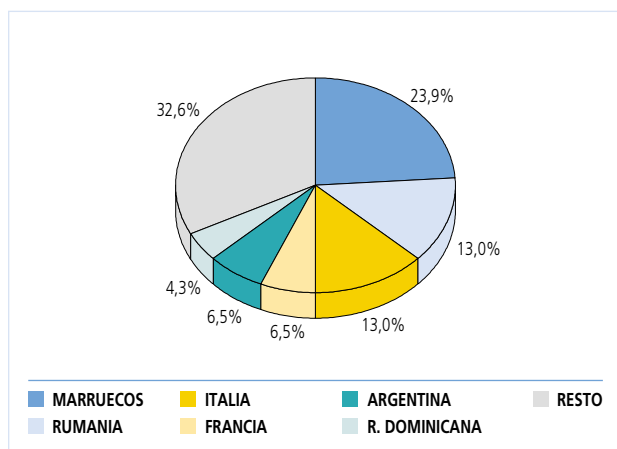

## Población extranjera

### PAÍSES MÁS REPRESENTADOS

PAÍSES	HOMBRES	MUJERES	TOTAL
Marruecos	8	3	11
Rumania	4	2	6
Italia	4	2	6
Francia	2	1	3
Argentina	1	2	3
R.Dominicana	1	1	2
<b>TOTAL</b>	<b>20</b>	<b>11</b>	<b>31</b>

- La densidad de población de esta Junta Vecinal es de 17,14 habitantes/Km2, debido a que es la tercera Junta Vecinal con mayor superficie y su población no es de las mayores.
- Su media de edad es de 38,95 años, aunque hay un gran repunte en la población entre los 44 y los 54 años. La población femenina tiene un porcentaje de 49,63%.
- Cabe destacar la poca aportación de población inmigrante con sólo un 2,16% de la población total.
- Respecto al incremento de la población total desde el año 2006 ha sido de un 0,33% y de la población inmigrante ha sido de un 0%.