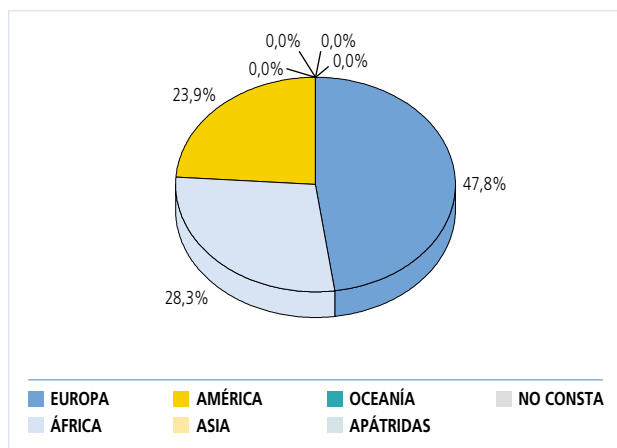

Población extranjera

POR CONTINENTES

CONTINENTE	HOMBRES	MUJERES	TOTAL
EUROPA	14	8	22
AFRICA	10	3	13
AMERICA	3	8	11
ASIA	0	0	0
OCEANIA	0	0	0
APATRIDAS	0	0	0
NO CONSTA	0	0	0
TOTAL	27	19	46