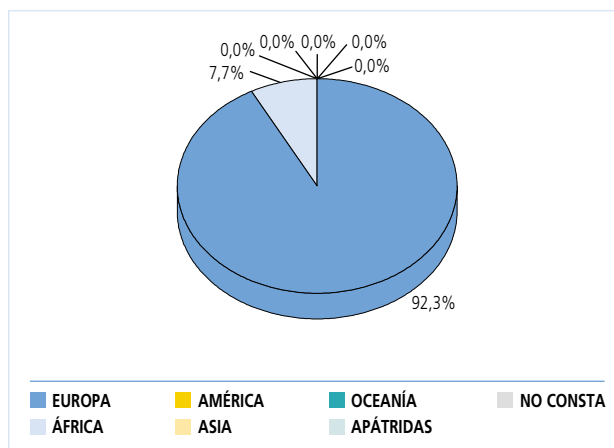

Junta Vecinal Alfocea

Población por edad y sexo a 01/01/2007

POBLACIÓN POR EDAD Y SEXO

EDAD	HOMBRES	MUJERES	TOTAL
0-4	7	3	10
5-9	0	6	6
10-14	3	3	6
15-19	5	4	9
20-24	7	5	12
25-29	5	5	10
30-34	6	2	8
35-39	5	2	7
40-44	5	7	12
45-49	9	4	13
50-54	3	6	9
55-59	6	5	11
60-64	3	0	3
65-69	1	0	1
70-74	3	5	8
75-79	2	4	6
80-84	5	6	11
>85	2	2	4
NO CONSTA	0	0	0
TOTAL	77	69	146

Población extranjera

POR CONTINENTES

CONTINENTE	HOMBRES	MUJERES	TOTAL
EUROPA	6	6	12
AFRICA	0	1	1
AMERICA	0	0	0
ASIA	0	0	0
OCEANIA	0	0	0
APATRIDAS	0	0	0
NO CONSTA	0	0	0
TOTAL	6	7	13

PAÍSES MÁS REPRESENTADOS

PAÍSES	HOMBRES	MUJERES	TOTAL
Rumania	3	3	6
Francia	3	1	4
Gran Bretaña	0	2	2
Cabo Verde	0	1	1
TOTAL	6	7	13

- Su densidad de población es de 12,80 habitantes/Km2.
- El incremento de la población con respecto al 2006 es del 8,15%, de esta población el 47,26% son mujeres y el 52,74% son hombres.
- La media de edad es de 41,63 años.
- El aporte de población por origen inmigrante es del 8,90%, destacando que ha disminuído su población inmigrante con respecto al 2006 en un 18,18%.