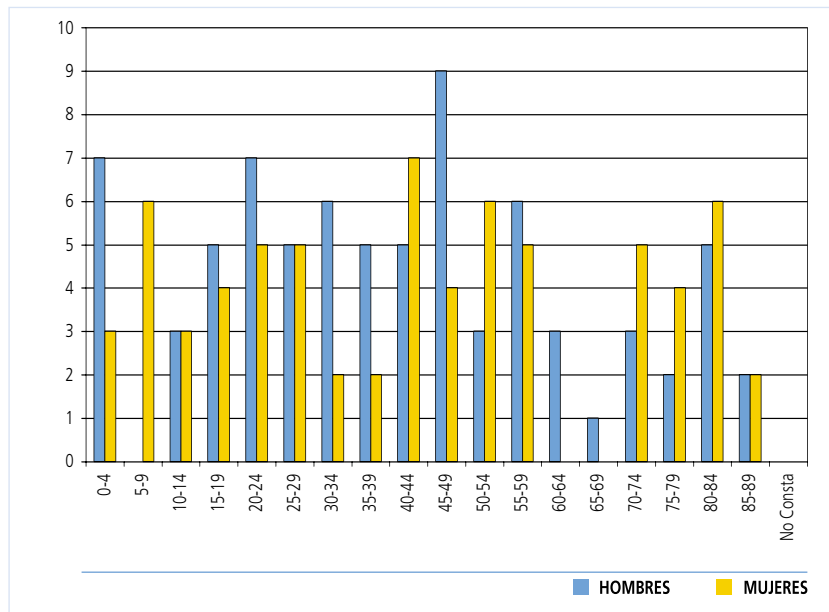

Junta Vecinal Alfocea

Población por edad y sexo a 01/01/2007

POBLACIÓN POR EDAD Y SEXO

EDAD	HOMBRES	MUJERES	TOTAL
0-4	7	3	10
5-9	0	6	6
10-14	3	3	6
15-19	5	4	9
20-24	7	5	12
25-29	5	5	10
30-34	6	2	8
35-39	5	2	7
40-44	5	7	12
45-49	9	4	13
50-54	3	6	9
55-59	6	5	11
60-64	3	0	3
65-69	1	0	1
70-74	3	5	8
75-79	2	4	6
80-84	5	6	11
>85	2	2	4
NO CONSTA	0	0	0
TOTAL	77	69	146

Población extranjera

POR CONTINENTES

CONTINENTE	HOMBRES	MUJERES	TOTAL
EUROPA	6	6	12
AFRICA	0	1	1
AMERICA	0	0	0
ASIA	0	0	0
OCEANIA	0	0	0
APATRIDAS	0	0	0
NO CONSTA	0	0	0
TOTAL	6	7	13

PAÍSES MÁS REPRESENTADOS

PAÍSES	HOMBRES	MUJERES	TOTAL
Rumania	3	3	6
Francia	3	1	4
Gran Bretaña	0	2	2
Cabo Verde	0	1	1
TOTAL	6	7	13

- Su densidad de población es de 12,80 habitantes/Km2.
- El incremento de la población con respecto al 2006 es del 8,15%, de esta población el 47,26% son mujeres y el 52,74% son hombres.
- La media de edad es de 41,63 años.
- El aporte de población por origen inmigrante es del 8,90%, destacando que ha disminuído su población inmigrante con respecto al 2006 en un 18,18%.