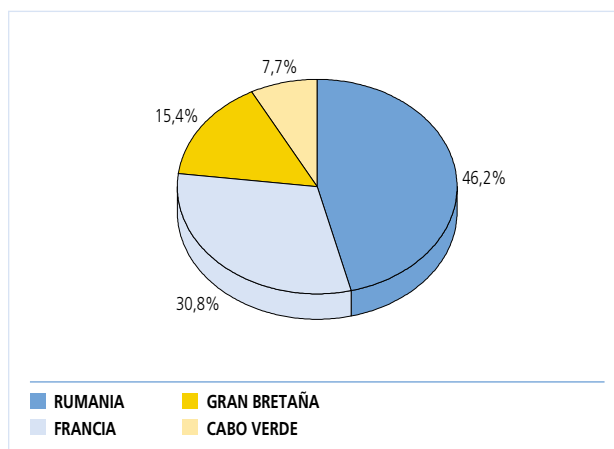

Junta Vecinal Alfocea

Población por edad y sexo a 01/01/2007

POBLACIÓN POR EDAD Y SEXO

EDAD	HOMBRES	MUJERES	TOTAL
0-4	7	3	10
5-9	0	6	6
10-14	3	3	6
15-19	5	4	9
20-24	7	5	12
25-29	5	5	10
30-34	6	2	8
35-39	5	2	7
40-44	5	7	12
45-49	9	4	13
50-54	3	6	9
55-59	6	5	11
60-64	3	0	3
65-69	1	0	1
70-74	3	5	8
75-79	2	4	6
80-84	5	6	11
>85	2	2	4
NO CONSTA	0	0	0
TOTAL	77	69	146

Población extranjera

POR CONTINENTES

CONTINENTE	HOMBRES	MUJERES	TOTAL
EUROPA	6	6	12
AFRICA	0	1	1
AMERICA	0	0	0
ASIA	0	0	0
OCEANIA	0	0	0
APATRIDAS	0	0	0
NO CONSTA	0	0	0
TOTAL	6	7	13

PAÍSES MÁS REPRESENTADOS

PAÍSES	HOMBRES	MUJERES	TOTAL
Rumania	3	3	6
Francia	3	1	4
Gran Bretaña	0	2	2
Cabo Verde	0	1	1
TOTAL	6	7	13

- Su densidad de población es de 12,80 habitantes/Km2.
- El incremento de la población con respecto al 2006 es del 8,15%, de esta población el 47,26% son mujeres y el 52,74% son hombres.
- La media de edad es de 41,63 años.
- El aporte de población por origen inmigrante es del 8,90%, destacando que ha disminuído su población inmigrante con respecto al 2006 en un 18,18%.