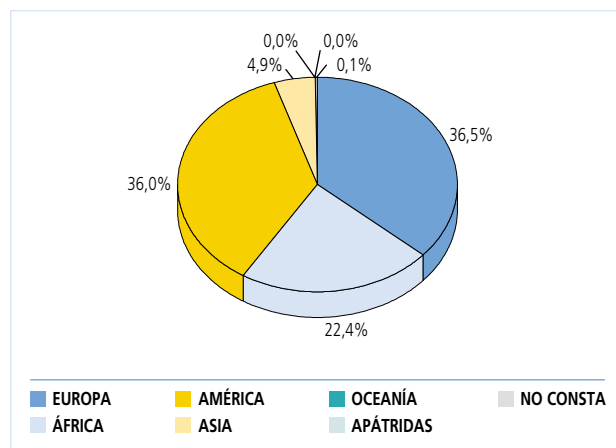

Población extranjera

POR CONTINENTES

CONTINENTE	HOMBRES	MUJERES	TOTAL
EUROPA	489	497	986
AFRICA	295	311	606
AMERICA	403	570	973
ASIA	67	66	133
OCEANIA	0	1	1
APATRIDAS	1	0	1
NO CONSTA	0	2	2
TOTAL	1.255	1.447	2.702