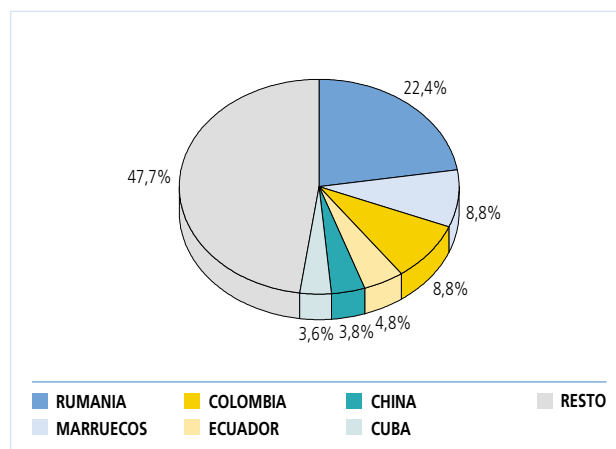

## Población extranjera

### POR CONTINENTES

CONTINENTE	HOMBRES	MUJERES	TOTAL
EUROPA	489	497	986
AFRICA	295	311	606
AMERICA	403	570	973
ASIA	67	66	133
OCEANIA	0	1	1
APATRIDAS	1	0	1
NO CONSTA	0	2	2
<b>TOTAL</b>	<b>1.255</b>	<b>1.447</b>	<b>2.702</b>

### PAÍSES MÁS REPRESENTADOS

PAÍSES	HOMBRES	MUJERES	TOTAL
Rumania	303	303	606
Marruecos	109	128	237
Colombia	101	137	238
Ecuador	54	76	130
China	54	49	103
Brasil	33	65	98
<b>TOTAL</b>	<b>654</b>	<b>758</b>	<b>1.412</b>

- Esta Junta destaca por ser una de las más jóvenes de toda Zaragoza, con 35,25 años de media. El 49,97% es población femenina y el 50,03% es masculina.
- La densidad de la esta Junta es de 5.929,33 habitantes/Km2.
- La población de origen inmigrante es sólo el 4,67% del total, destacar el predominio de rumanos y marroquíes.
- Respecto al incremento de la población total e inmigrante respecto al año 2006 son del 2,87% y del 8,47%.