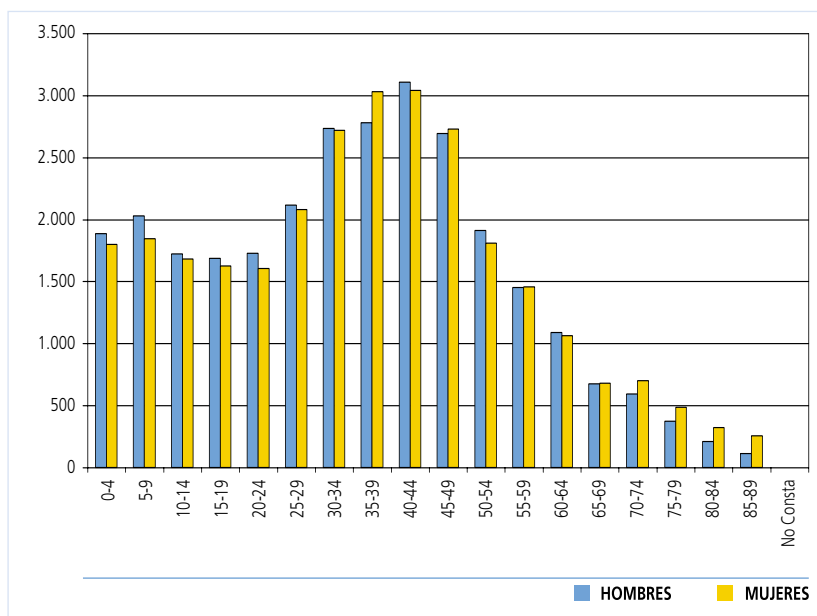

Junta Municipal Actur-Rey Fernando

Población por edad y sexo a 01/01/2007

POBLACIÓN POR EDAD Y SEXO

EDAD	HOMBRES	MUJERES	TOTAL
0-4	1.883	1.799	3.682
5-9	2.031	1.843	3.874
10-14	1.721	1.680	3.401
15-19	1.688	1.624	3.312
20-24	1.726	1.606	3.332
25-29	2.117	2.081	4.198
30-34	2.732	2.717	5.449
35-39	2.778	3.029	5.807
40-44	3.107	3.041	6.148
45-49	2.692	2.731	5.423
50-54	1.910	1.807	3.717
55-59	1.449	1.456	2.905
60-64	1.088	1.065	2.153
65-69	675	681	1.356
70-74	594	699	1.293
75-79	374	487	861
80-84	208	324	532
>85	114	254	368
NO CONSTA	0	0	0
<b>TOTAL</b>	<b>28.887</b>	<b>28.924</b>	<b>57.811</b>

## Población extranjera

### POR CONTINENTES

CONTINENTE	HOMBRES	MUJERES	TOTAL
EUROPA	489	497	986
AFRICA	295	311	606
AMERICA	403	570	973
ASIA	67	66	133
OCEANIA	0	1	1
APATRIDAS	1	0	1
NO CONSTA	0	2	2
<b>TOTAL</b>	<b>1.255</b>	<b>1.447</b>	<b>2.702</b>

- Esta Junta destaca por ser una de las más jóvenes de toda Zaragoza, con 35,25 años de media. El 49,97% es población femenina y el 50,03% es masculina.
- La densidad de la esta Junta es de 5.929,33 habitantes/Km2.
- La población de origen inmigrante es sólo el 4,67% del total, destacar el predominio de rumanos y marroquíes.
- Respecto al incremento de la población total e inmigrante respecto al año 2006 son del 2,87% y del 8,47%.