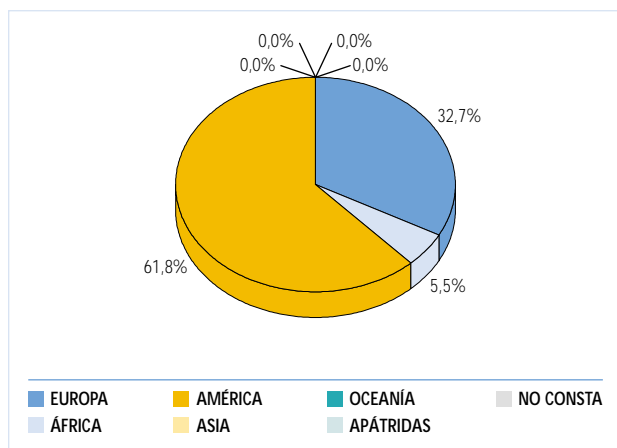

Junta Vecinal Peñaflo

Población por edad y sexo a 01/01/2006

POBLACIÓN POR EDAD Y SEXO

EDAD	HOMBRES	MUJERES	TOTAL
0-4	17	23	40
5-9	22	14	36
10-14	22	18	40
15-19	15	20	35
20-24	16	31	47
25-29	42	44	86
30-34	49	26	75
35-39	39	40	79
40-44	45	32	77
45-49	36	40	76
50-54	35	31	66
55-59	27	21	48
60-64	25	27	52
65-69	26	29	55
70-74	35	33	68
75-79	27	28	55
80-84	19	18	37
>85	16	19	35
NO CONSTA	0	0	0
TOTAL	513	494	1.007

Población extranjera

POR CONTINENTES

CONTINENTE	HOMBRES	MUJERES	TOTAL
EUROPA	7	11	18
AFRICA	3	0	3
AMERICA	14	20	34
ASIA	0	0	0
OCEANIA	0	0	0
APATRIDAS	0	0	0
NO CONSTA	0	0	0
TOTAL	24	31	55

PAÍSES MÁS REPRESENTADOS

PAÍSES	HOMBRES	MUJERES	TOTAL
Rumania	5	7	12
Colombia	5	6	11
Bolivia	2	5	7
Argentina	4	2	6
R.Dominicana	1	3	4
Rusia	0	4	4
TOTAL	17	27	44

- La densidad de población es de 19,62 habitantes/Km2. Dentro de la población hay un 50,95% de hombres y un 49,05% de mujeres.
- Hay un incremento del 4,5% de la población total con respecto al 2005.
- Su media de edad es de 44,79 años, aunque cabe destacar el repunte de la población masculina de entre los 30 y los 34 años.
- Su población de origen inmigrante es solo el 5,46% del total. Que ha tenido un aumento del 83,33% con respecto al año 2005.