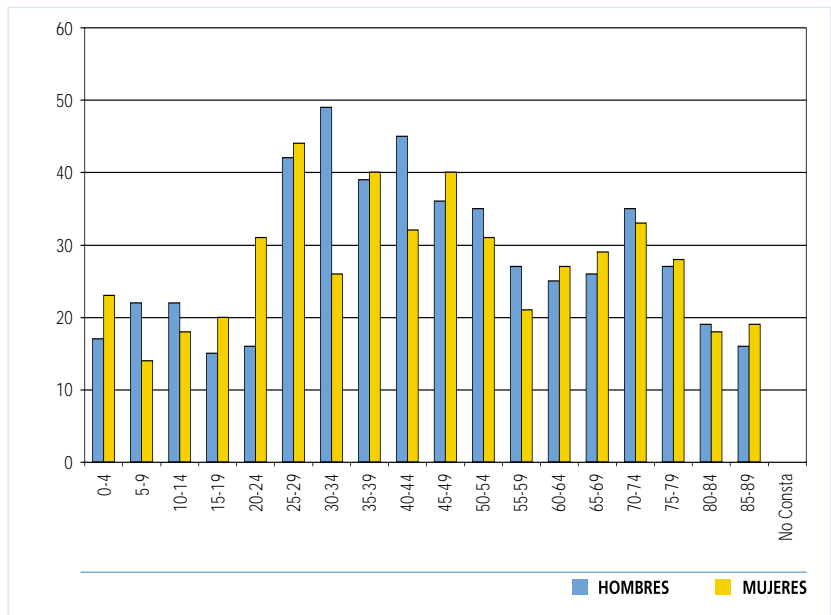

Junta Vecinal Peñaflo

Población por edad y sexo a 01/01/2006

POBLACIÓN POR EDAD Y SEXO

EDAD	HOMBRES	MUJERES	TOTAL
0-4	17	23	40
5-9	22	14	36
10-14	22	18	40
15-19	15	20	35
20-24	16	31	47
25-29	42	44	86
30-34	49	26	75
35-39	39	40	79
40-44	45	32	77
45-49	36	40	76
50-54	35	31	66
55-59	27	21	48
60-64	25	27	52
65-69	26	29	55
70-74	35	33	68
75-79	27	28	55
80-84	19	18	37
>85	16	19	35
NO CONSTA	0	0	0
TOTAL	513	494	1.007

Población extranjera

POR CONTINENTES

CONTINENTE	HOMBRES	MUJERES	TOTAL
EUROPA	7	11	18
AFRICA	3	0	3
AMERICA	14	20	34
ASIA	0	0	0
OCEANIA	0	0	0
APATRIDAS	0	0	0
NO CONSTA	0	0	0
TOTAL	24	31	55

PAÍSES MÁS REPRESENTADOS

PAÍSES	HOMBRES	MUJERES	TOTAL
Rumania	5	7	12
Colombia	5	6	11
Bolivia	2	5	7
Argentina	4	2	6
R.Dominicana	1	3	4
Rusia	0	4	4
TOTAL	17	27	44

- La densidad de población es de 19,62 habitantes/Km2. Dentro de la población hay un 50,95% de hombres y un 49,05% de mujeres.
- Hay un incremento del 4,5% de la población total con respecto al 2005.
- Su media de edad es de 44,79 años, aunque cabe destacar el repunte de la población masculina de entre los 30 y los 34 años.
- Su población de origen inmigrante es solo el 5,46% del total. Que ha tenido un aumento del 83,33% con respecto al año 2005.