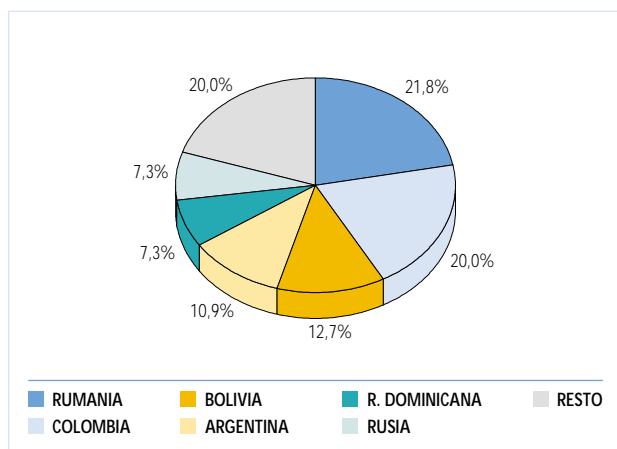

Junta Vecinal Peñaflo

Población por edad y sexo a 01/01/2006

POBLACIÓN POR EDAD Y SEXO

EDAD	HOMBRES	MUJERES	TOTAL
0-4	17	23	40
5-9	22	14	36
10-14	22	18	40
15-19	15	20	35
20-24	16	31	47
25-29	42	44	86
30-34	49	26	75
35-39	39	40	79
40-44	45	32	77
45-49	36	40	76
50-54	35	31	66
55-59	27	21	48
60-64	25	27	52
65-69	26	29	55
70-74	35	33	68
75-79	27	28	55
80-84	19	18	37
>85	16	19	35
NO CONSTA	0	0	0
TOTAL	513	494	1.007

Población extranjera

POR CONTINENTES

CONTINENTE	HOMBRES	MUJERES	TOTAL
EUROPA	7	11	18
AFRICA	3	0	3
AMERICA	14	20	34
ASIA	0	0	0
OCEANIA	0	0	0
APATRIDAS	0	0	0
NO CONSTA	0	0	0
TOTAL	24	31	55

PAÍSES MÁS REPRESENTADOS

PAÍSES	HOMBRES	MUJERES	TOTAL
Rumania	5	7	12
Colombia	5	6	11
Bolivia	2	5	7
Argentina	4	2	6
R.Dominicana	1	3	4
Rusia	0	4	4
TOTAL	17	27	44

- La densidad de población es de 19,62 habitantes/Km2. Dentro de la población hay un 50,95% de hombres y un 49,05% de mujeres.
- Hay un incremento del 4,5% de la población total con respecto al 2005.
- Su media de edad es de 44,79 años, aunque cabe destacar el repunte de la población masculina de entre los 30 y los 34 años.
- Su población de origen inmigrante es solo el 5,46% del total. Que ha tenido un aumento del 83,33% con respecto al año 2005.