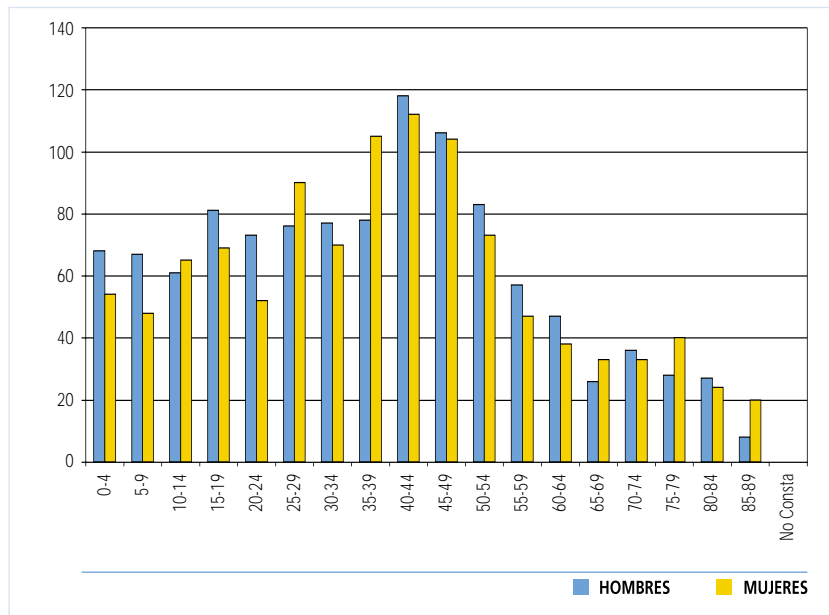

Junta Vecinal San Juan de Mozarrifar

Población por edad y sexo a 01/01/2006

POBLACIÓN POR EDAD Y SEXO

EDAD	HOMBRES	MUJERES	TOTAL
0-4	68	54	122
5-9	67	48	115
10-14	61	65	126
15-19	81	69	150
20-24	73	52	125
25-29	76	90	166
30-34	77	70	147
35-39	78	105	183
40-44	118	112	230
45-49	106	104	210
50-54	83	73	156
55-59	57	47	104
60-64	47	38	85
65-69	26	33	59
70-74	36	33	69
75-79	28	40	68
80-84	27	24	51
>85	8	20	28
NO CONSTA	0	0	0
TOTAL	1.117	1077	2.194

Población extranjera

POR CONTINENTES

CONTINENTE	HOMBRES	MUJERES	TOTAL
EUROPA	41	31	72
AFRICA	2	0	2
AMERICA	14	14	28
ASIA	2	2	4
OCEANIA	0	0	0
APATRIDAS	0	0	0
NO CONSTA	0	0	0
TOTAL	59	47	106

PAÍSES MÁS REPRESENTADOS

PAÍSES	HOMBRES	MUJERES	TOTAL
Rumania	20	18	38
Ucrania	11	4	15
Colombia	5	6	11
Francia	3	5	8
Cuba	3	3	6
China	2	2	4
TOTAL	44	38	82

- La densidad de población de San Juan de Mozarrifar es de 202,25 habitantes/Km2, con una media de edad de 38 años, con una población masculina del 50,91%.
- La población de origen inmigrante es el 4,83% del total, con Rumanía y Ucrania como las de mayor aportación.
- El incremento de la población total e inmigrante respecto al año 2005 ha sido del 2,33% y del 34,17%, respectivamente.