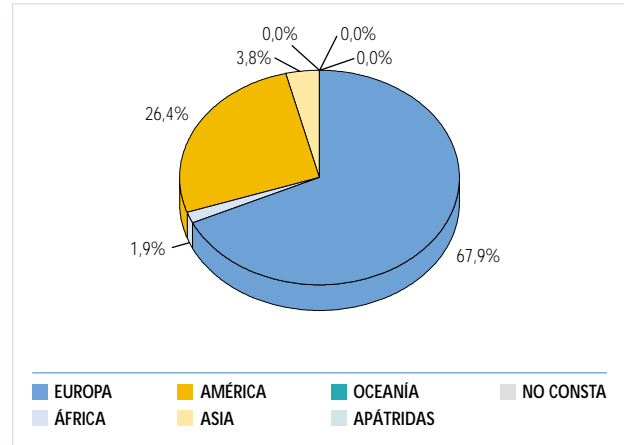

Junta Vecinal San Juan de Mozarrifar

Población por edad y sexo a 01/01/2006

POBLACIÓN POR EDAD Y SEXO

EDAD	HOMBRES	MUJERES	TOTAL
0-4	68	54	122
5-9	67	48	115
10-14	61	65	126
15-19	81	69	150
20-24	73	52	125
25-29	76	90	166
30-34	77	70	147
35-39	78	105	183
40-44	118	112	230
45-49	106	104	210
50-54	83	73	156
55-59	57	47	104
60-64	47	38	85
65-69	26	33	59
70-74	36	33	69
75-79	28	40	68
80-84	27	24	51
>85	8	20	28
NO CONSTA	0	0	0
TOTAL	1.117	1077	2.194

Población extranjera

POR CONTINENTES

CONTINENTE	HOMBRES	MUJERES	TOTAL
EUROPA	41	31	72
AFRICA	2	0	2
AMERICA	14	14	28
ASIA	2	2	4
OCEANIA	0	0	0
APATRIDAS	0	0	0
NO CONSTA	0	0	0
TOTAL	59	47	106

PAÍSES MÁS REPRESENTADOS

PAÍSES	HOMBRES	MUJERES	TOTAL
Rumania	20	18	38
Ucrania	11	4	15
Colombia	5	6	11
Francia	3	5	8
Cuba	3	3	6
China	2	2	4
TOTAL	44	38	82

- La densidad de población de San Juan de Mozarrifar es de 202,25 habitantes/Km2, con una media de edad de 38 años, con una población masculina del 50,91%.
- La población de origen inmigrante es el 4,83% del total, con Rumanía y Ucrania como las de mayor aportación.
- El incremento de la población total e inmigrante respecto al año 2005 ha sido del 2,33% y del 34,17%, respectivamente.