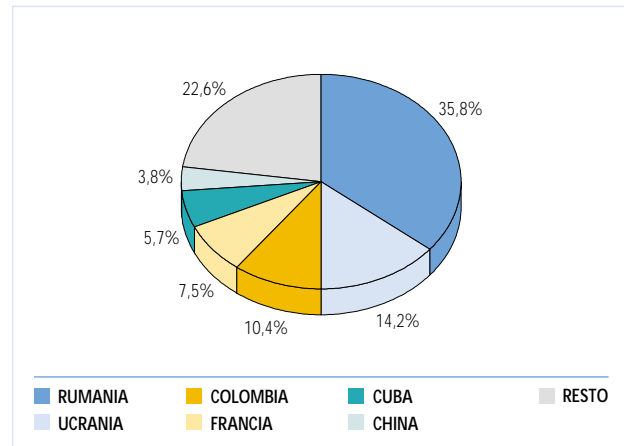

Junta Vecinal San Juan de Mozarrifar

Población por edad y sexo a 01/01/2006

POBLACIÓN POR EDAD Y SEXO

EDAD	HOMBRES	MUJERES	TOTAL
0-4	68	54	122
5-9	67	48	115
10-14	61	65	126
15-19	81	69	150
20-24	73	52	125
25-29	76	90	166
30-34	77	70	147
35-39	78	105	183
40-44	118	112	230
45-49	106	104	210
50-54	83	73	156
55-59	57	47	104
60-64	47	38	85
65-69	26	33	59
70-74	36	33	69
75-79	28	40	68
80-84	27	24	51
>85	8	20	28
NO CONSTA	0	0	0
TOTAL	1.117	1077	2.194

Población extranjera

POR CONTINENTES

CONTINENTE	HOMBRES	MUJERES	TOTAL
EUROPA	41	31	72
AFRICA	2	0	2
AMERICA	14	14	28
ASIA	2	2	4
OCEANIA	0	0	0
APATRIDAS	0	0	0
NO CONSTA	0	0	0
TOTAL	59	47	106

PAÍSES MÁS REPRESENTADOS

PAÍSES	HOMBRES	MUJERES	TOTAL
Rumania	20	18	38
Ucrania	11	4	15
Colombia	5	6	11
Francia	3	5	8
Cuba	3	3	6
China	2	2	4
TOTAL	44	38	82

- La densidad de población de San Juan de Mozarrifar es de 202,25 habitantes/Km2, con una media de edad de 38 años, con una población masculina del 50,91%.
- La población de origen inmigrante es el 4,83% del total, con Rumanía y Ucrania como las de mayor aportación.
- El incremento de la población total e inmigrante respecto al año 2005 ha sido del 2,33% y del 34,17%, respectivamente.