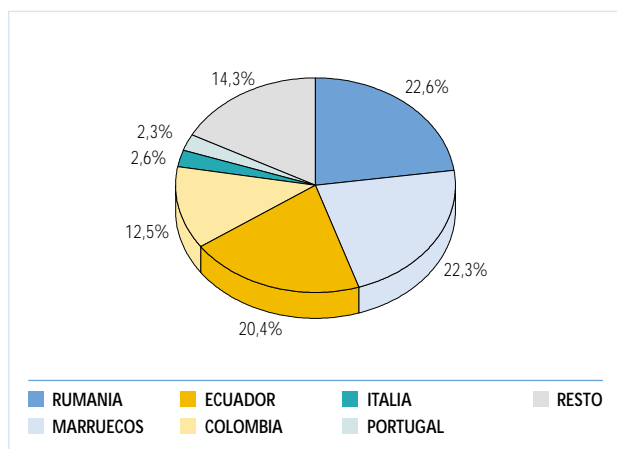

Junta Vecinal Movera

Población por edad y sexo a 01/01/2006

POBLACIÓN POR EDAD Y SEXO

EDAD	HOMBRES	MUJERES	TOTAL
0-4	87	75	162
5-9	83	81	164
10-14	69	79	148
15-19	74	66	140
20-24	93	77	170
25-29	111	88	199
30-34	112	111	223
35-39	126	119	245
40-44	122	120	242
45-49	116	115	231
50-54	102	83	185
55-59	86	75	161
60-64	72	51	123
65-69	38	48	86
70-74	53	48	101
75-79	33	48	81
80-84	38	64	102
>85	37	109	146
NO CONSTA	0	0	0
TOTAL	1.452	1.457	2.909

Población extranjera

POR CONTINENTES

CONTINENTE	HOMBRES	MUJERES	TOTAL
EUROPA	49	39	88
AFRICA	36	28	64
AMERICA	45	68	113
ASIA	0	0	0
OCEANIA	0	0	0
APATRIDAS	0	0	0
NO CONSTA	0	0	0
TOTAL	130	135	265

PAÍSES MÁS REPRESENTADOS

PAÍSES	HOMBRES	MUJERES	TOTAL
Rumania	34	26	60
Marruecos	32	27	59
Ecuador	26	28	54
Colombia	12	21	33
Italia	2	5	7
Portugal	6	0	6
TOTAL	112	107	219

- Su densidad de población es de 129,34 habitantes/Km2. De esta población el 50,08% son mujeres y el 49,92% son hombres.
- El incremento de población total, con respecto al año 2005 es del -0,58%.
- La media de edad es de 40,71 años, aunque cabe destacar la gran cantidad de mujeres mayores de 85 años que residen en esta Junta.
- La población de origen inmigrante es el 9,11% de la población de esta Junta, destacando Ecuador y Rumanía. Esta población experimenta una disminución del 5,01% respecto al año 2005.