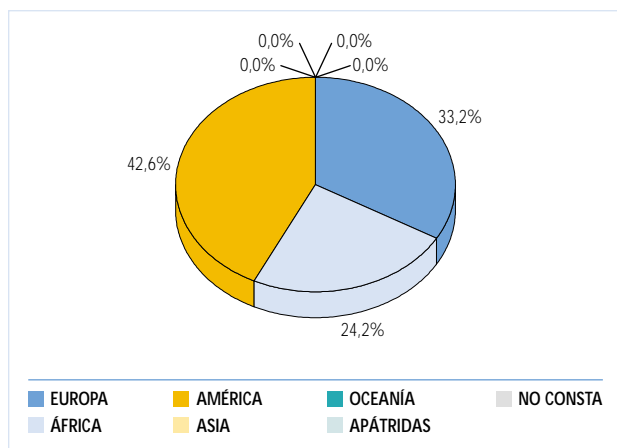

Junta Vecinal Movera

Población por edad y sexo a 01/01/2006

POBLACIÓN POR EDAD Y SEXO

EDAD	HOMBRES	MUJERES	TOTAL
0-4	87	75	162
5-9	83	81	164
10-14	69	79	148
15-19	74	66	140
20-24	93	77	170
25-29	111	88	199
30-34	112	111	223
35-39	126	119	245
40-44	122	120	242
45-49	116	115	231
50-54	102	83	185
55-59	86	75	161
60-64	72	51	123
65-69	38	48	86
70-74	53	48	101
75-79	33	48	81
80-84	38	64	102
>85	37	109	146
NO CONSTA	0	0	0
TOTAL	1.452	1.457	2.909

Población extranjera

POR CONTINENTES

CONTINENTE	HOMBRES	MUJERES	TOTAL
EUROPA	49	39	88
AFRICA	36	28	64
AMERICA	45	68	113
ASIA	0	0	0
OCEANIA	0	0	0
APATRIDAS	0	0	0
NO CONSTA	0	0	0
TOTAL	130	135	265

PAÍSES MÁS REPRESENTADOS

PAÍSES	HOMBRES	MUJERES	TOTAL
Rumania	34	26	60
Marruecos	32	27	59
Ecuador	26	28	54
Colombia	12	21	33
Italia	2	5	7
Portugal	6	0	6
TOTAL	112	107	219

- Su densidad de población es de 129,34 habitantes/Km2. De esta población el 50,08% son mujeres y el 49,92% son hombres.
- El incremento de población total, con respecto al año 2005 es del -0,58%.
- La media de edad es de 40,71 años, aunque cabe destacar la gran cantidad de mujeres mayores de 85 años que residen en esta Junta.
- La población de origen inmigrante es el 9,11% de la población de esta Junta, destacando Ecuador y Rumanía. Esta población experimenta una disminución del 5,01% respecto al año 2005.