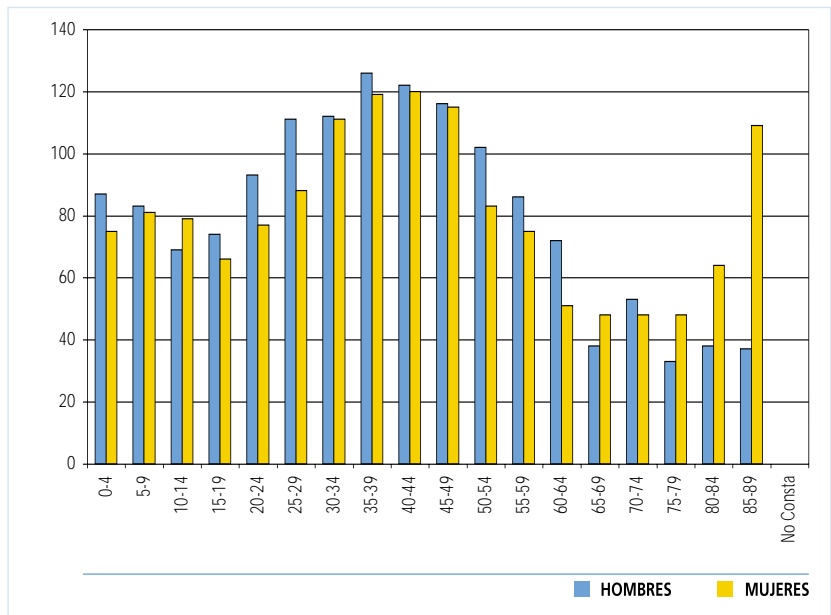

Junta Vecinal Movera

Población por edad y sexo a 01/01/2006

POBLACIÓN POR EDAD Y SEXO

EDAD	HOMBRES	MUJERES	TOTAL
0-4	87	75	162
5-9	83	81	164
10-14	69	79	148
15-19	74	66	140
20-24	93	77	170
25-29	111	88	199
30-34	112	111	223
35-39	126	119	245
40-44	122	120	242
45-49	116	115	231
50-54	102	83	185
55-59	86	75	161
60-64	72	51	123
65-69	38	48	86
70-74	53	48	101
75-79	33	48	81
80-84	38	64	102
>85	37	109	146
NO CONSTA	0	0	0
TOTAL	1.452	1.457	2.909

Población extranjera

POR CONTINENTES

CONTINENTE	HOMBRES	MUJERES	TOTAL
EUROPA	49	39	88
AFRICA	36	28	64
AMERICA	45	68	113
ASIA	0	0	0
OCEANIA	0	0	0
APATRIDAS	0	0	0
NO CONSTA	0	0	0
TOTAL	130	135	265

PAÍSES MÁS REPRESENTADOS

PAÍSES	HOMBRES	MUJERES	TOTAL
Rumania	34	26	60
Marruecos	32	27	59
Ecuador	26	28	54
Colombia	12	21	33
Italia	2	5	7
Portugal	6	0	6
TOTAL	112	107	219

- Su densidad de población es de 129,34 habitantes/Km2. De esta población el 50,08% son mujeres y el 49,92% son hombres.
- El incremento de población total, con respecto al año 2005 es del -0,58%.
- La media de edad es de 40,71 años, aunque cabe destacar la gran cantidad de mujeres mayores de 85 años que residen en esta Junta.
- La población de origen inmigrante es el 9,11% de la población de esta Junta, destacando Ecuador y Rumanía. Esta población experimenta una disminución del 5,01% respecto al año 2005.