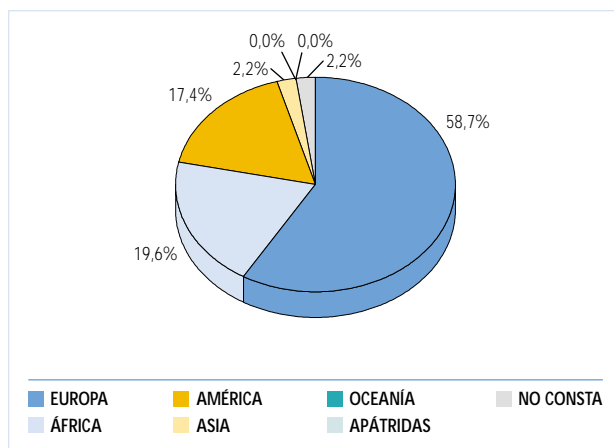

Junta Vecinal La Cartuja

Población por edad y sexo a 01/01/2006

J.V. La Cartuja

POBLACIÓN POR EDAD Y SEXO

EDAD	HOMBRES	MUJERES	TOTAL
0-4	38	41	79
5-9	59	54	113
10-14	64	55	119
15-19	87	60	147
20-24	77	80	157
25-29	91	77	168
30-34	65	64	129
35-39	59	74	133
40-44	106	104	210
45-49	102	114	216
50-54	109	82	191
55-59	64	58	122
60-64	42	50	92
65-69	33	24	57
70-74	30	41	71
75-79	27	26	53
80-84	14	26	40
>85	10	16	26
NO CONSTA	0	0	0
TOTAL	1.077	1.046	2.123

Población extranjera

POR CONTINENTES

CONTINENTE	HOMBRES	MUJERES	TOTAL
EUROPA	13	14	27
AFRICA	7	2	9
AMERICA	3	5	8
ASIA	0	1	1
OCEANIA	0	0	0
APATRIDAS	0	0	0
NO CONSTA	0	1	1
TOTAL	23	23	46

PAÍSES MÁS REPRESENTADOS

PAÍSES	HOMBRES	MUJERES	TOTAL
Rumania	5	5	10
Italia	4	5	9
Marruecos	5	1	6
R.Dominicana	2	2	4
Francia	2	2	4
Argentina	1	2	3
TOTAL	19	17	36

- La densidad de población de esta Junta Vecinal es de 17,08 habitantes/Km2, debido a que es la tercera Junta Vecinal con mayor superficie y su población no es de las mayores.
- Su media de edad es de 38,61 años, aunque hay un gran repunte en la población entre los 44 y los 54 años. La población femenina tiene un porcentaje de 49,26%.
- Cabe destacar la poca aportación de población inmigrante con solo un 2,17% de la población total.
- Respecto al incremento de la población total desde el año 2005 ha sido de un 0,8% y de la población inmigrante ha sido de un 48,38%.