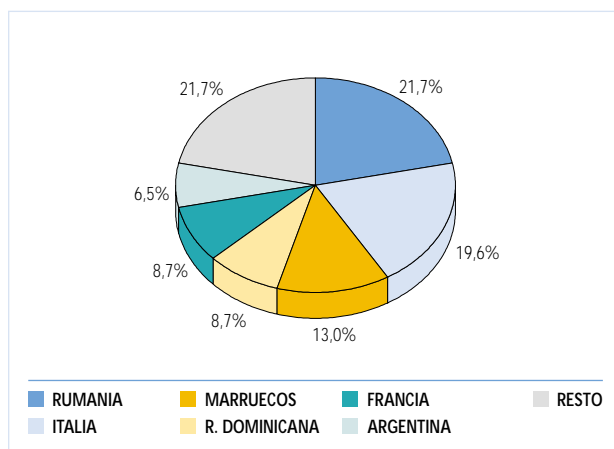

Junta Vecinal La Cartuja

Población por edad y sexo a 01/01/2006

J.V. La Cartuja

POBLACIÓN POR EDAD Y SEXO

EDAD	HOMBRES	MUJERES	TOTAL
0-4	38	41	79
5-9	59	54	113
10-14	64	55	119
15-19	87	60	147
20-24	77	80	157
25-29	91	77	168
30-34	65	64	129
35-39	59	74	133
40-44	106	104	210
45-49	102	114	216
50-54	109	82	191
55-59	64	58	122
60-64	42	50	92
65-69	33	24	57
70-74	30	41	71
75-79	27	26	53
80-84	14	26	40
>85	10	16	26
NO CONSTA	0	0	0
TOTAL	1.077	1.046	2.123

Población extranjera

POR CONTINENTES

CONTINENTE	HOMBRES	MUJERES	TOTAL
EUROPA	13	14	27
AFRICA	7	2	9
AMERICA	3	5	8
ASIA	0	1	1
OCEANIA	0	0	0
APATRIDAS	0	0	0
NO CONSTA	0	1	1
TOTAL	23	23	46

PAÍSES MÁS REPRESENTADOS

PAÍSES	HOMBRES	MUJERES	TOTAL
Rumania	5	5	10
Italia	4	5	9
Marruecos	5	1	6
R.Dominicana	2	2	4
Francia	2	2	4
Argentina	1	2	3
TOTAL	19	17	36

- La densidad de población de esta Junta Vecinal es de 17,08 habitantes/Km2, debido a que es la tercera Junta Vecinal con mayor superficie y su población no es de las mayores.
- Su media de edad es de 38,61 años, aunque hay un gran repunte en la población entre los 44 y los 54 años. La población femenina tiene un porcentaje de 49,26%.
- Cabe destacar la poca aportación de población inmigrante con solo un 2,17% de la población total.
- Respecto al incremento de la población total desde el año 2005 ha sido de un 0,8% y de la población inmigrante ha sido de un 48,38%.