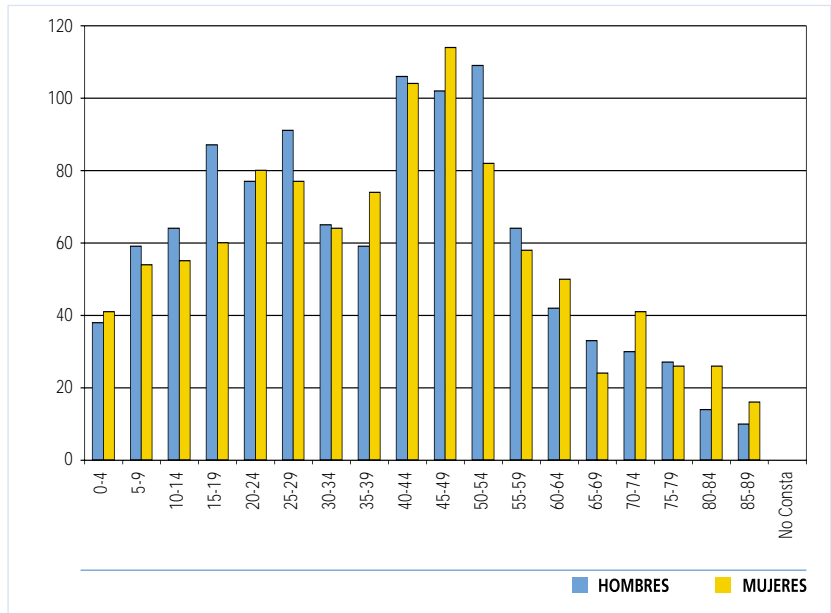

Junta Vecinal La Cartuja

Población por edad y sexo a 01/01/2006

J.V. La Cartuja

POBLACIÓN POR EDAD Y SEXO

EDAD	HOMBRES	MUJERES	TOTAL
0-4	38	41	79
5-9	59	54	113
10-14	64	55	119
15-19	87	60	147
20-24	77	80	157
25-29	91	77	168
30-34	65	64	129
35-39	59	74	133
40-44	106	104	210
45-49	102	114	216
50-54	109	82	191
55-59	64	58	122
60-64	42	50	92
65-69	33	24	57
70-74	30	41	71
75-79	27	26	53
80-84	14	26	40
>85	10	16	26
NO CONSTA	0	0	0
TOTAL	1.077	1.046	2.123

Población extranjera

POR CONTINENTES

CONTINENTE	HOMBRES	MUJERES	TOTAL
EUROPA	13	14	27
AFRICA	7	2	9
AMERICA	3	5	8
ASIA	0	1	1
OCEANIA	0	0	0
APATRIDAS	0	0	0
NO CONSTA	0	1	1
TOTAL	23	23	46

PAÍSES MÁS REPRESENTADOS

PAÍSES	HOMBRES	MUJERES	TOTAL
Rumania	5	5	10
Italia	4	5	9
Marruecos	5	1	6
R.Dominicana	2	2	4
Francia	2	2	4
Argentina	1	2	3
TOTAL	19	17	36

- La densidad de población de esta Junta Vecinal es de 17,08 habitantes/Km2, debido a que es la tercera Junta Vecinal con mayor superficie y su población no es de las mayores.
- Su media de edad es de 38,61 años, aunque hay un gran repunte en la población entre los 44 y los 54 años. La población femenina tiene un porcentaje de 49,26%.
- Cabe destacar la poca aportación de población inmigrante con solo un 2,17% de la población total.
- Respecto al incremento de la población total desde el año 2005 ha sido de un 0,8% y de la población inmigrante ha sido de un 48,38%.