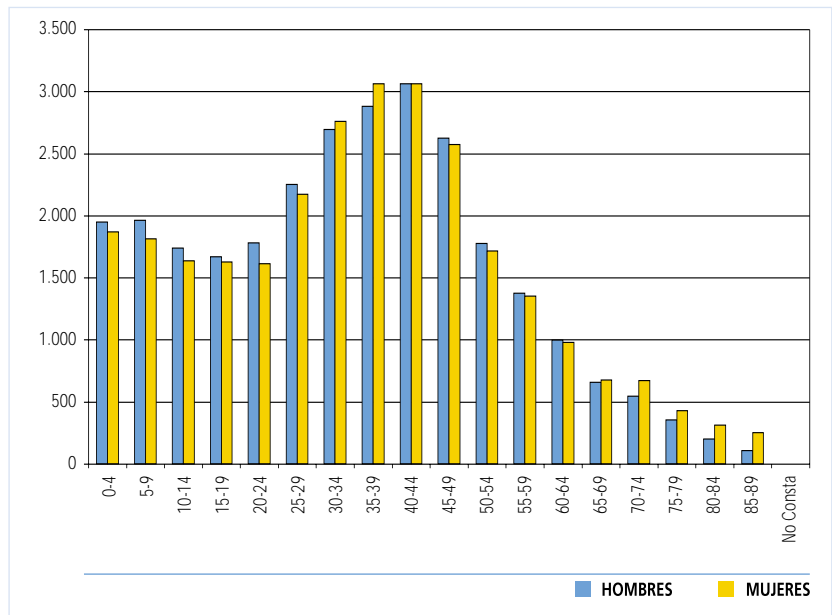

Junta Municipal Actur-Rey Fernando

Población por edad y sexo a 01/01/2006

POBLACIÓN POR EDAD Y SEXO

EDAD	HOMBRES	MUJERES	TOTAL
0-4	1.948	1.870	3.818
5-9	1.964	1.813	3.777
10-14	1.740	1.634	3.374
15-19	1.670	1.628	3.298
20-24	1.782	1.614	3.396
25-29	2.251	2.171	4.422
30-34	2.692	2.757	5.449
35-39	2.882	3.061	5.943
40-44	3.061	3.060	6.121
45-49	2.624	2.572	5.196
50-54	1.775	1.715	3.490
55-59	1.377	1.351	2.728
60-64	998	980	1.978
65-69	656	678	1.334
70-74	546	672	1.218
75-79	354	431	785
80-84	199	314	513
>85	107	252	359
NO CONSTA	0	0	0
TOTAL	28.626	28.573	57.199

Población extranjera

POR CONTINENTES

CONTINENTE	HOMBRES	MUJERES	TOTAL
EUROPA	427	439	866
AFRICA	277	286	563
AMERICA	380	541	921
ASIA	70	53	123
OCEANIA	0	1	1
APATRIDAS	1	0	1
NO CONSTA	6	10	16
TOTAL	1.161	1.330	2.491

PAÍSES MÁS REPRESENTADOS

PAÍSES	HOMBRES	MUJERES	TOTAL
Rumania	264	254	518
Marruecos	110	121	231
Colombia	83	126	209
Ecuador	61	85	146
China	57	48	105
Cuba	33	48	81
TOTAL	608	682	1.290

- Esta Junta destaca por ser la más joven de toda Zaragoza, con 34,79 años de media. El 49,95% es población femenina y el 50,05% es masculina.
- La densidad de la Margen Izquierda, (Actur-Rey Fernando y El Rabal en conjunto), es de 7.152,32 habitantes/Km2.
- La población de origen inmigrante es solo el 4,35% del total, destacar el predominio de rumanos y marroquíes.
- El incremento de la población total e inmigrante respecto al año 2005 son del 2,97% y del 20,04%.