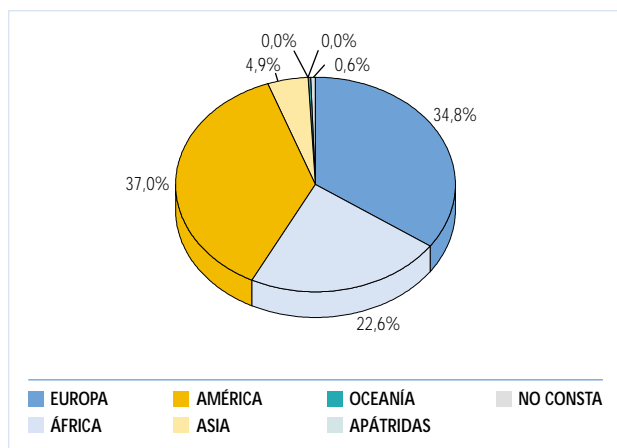

Junta Municipal Actur-Rey Fernando

Población por edad y sexo a 01/01/2006

POBLACIÓN POR EDAD Y SEXO

EDAD	HOMBRES	MUJERES	TOTAL
0-4	1.948	1.870	3.818
5-9	1.964	1.813	3.777
10-14	1.740	1.634	3.374
15-19	1.670	1.628	3.298
20-24	1.782	1.614	3.396
25-29	2.251	2.171	4.422
30-34	2.692	2.757	5.449
35-39	2.882	3.061	5.943
40-44	3.061	3.060	6.121
45-49	2.624	2.572	5.196
50-54	1.775	1.715	3.490
55-59	1.377	1.351	2.728
60-64	998	980	1.978
65-69	656	678	1.334
70-74	546	672	1.218
75-79	354	431	785
80-84	199	314	513
>85	107	252	359
NO CONSTA	0	0	0
TOTAL	28.626	28.573	57.199

Población extranjera

POR CONTINENTES

CONTINENTE	HOMBRES	MUJERES	TOTAL
EUROPA	427	439	866
AFRICA	277	286	563
AMERICA	380	541	921
ASIA	70	53	123
OCEANIA	0	1	1
APATRIDAS	1	0	1
NO CONSTA	6	10	16
TOTAL	1.161	1.330	2.491

PAÍSES MÁS REPRESENTADOS

PAÍSES	HOMBRES	MUJERES	TOTAL
Rumania	264	254	518
Marruecos	110	121	231
Colombia	83	126	209
Ecuador	61	85	146
China	57	48	105
Cuba	33	48	81
TOTAL	608	682	1.290

- Esta Junta destaca por ser la más joven de toda Zaragoza, con 34,79 años de media. El 49,95% es población femenina y el 50,05% es masculina.
- La densidad de la Margen Izquierda, (Actur-Rey Fernando y El Rabal en conjunto), es de 7.152,32 habitantes/Km2.
- La población de origen inmigrante es solo el 4,35% del total, destacar el predominio de rumanos y marroquíes.
- El incremento de la población total e inmigrante respecto al año 2005 son del 2,97% y del 20,04%.