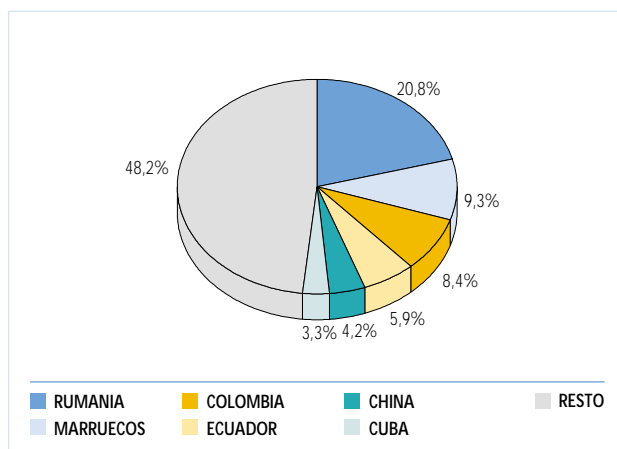

Población extranjera

POR CONTINENTES

CONTINENTE	HOMBRES	MUJERES	TOTAL
EUROPA	427	439	866
AFRICA	277	286	563
AMERICA	380	541	921
ASIA	70	53	123
OCEANIA	0	1	1
APATRIDAS	1	0	1
NO CONSTA	6	10	16
TOTAL	1.161	1.330	2.491

PAÍSES MÁS REPRESENTADOS

PAÍSES	HOMBRES	MUJERES	TOTAL
Rumania	264	254	518
Marruecos	110	121	231
Colombia	83	126	209
Ecuador	61	85	146
China	57	48	105
Cuba	33	48	81
TOTAL	608	682	1.290

- Esta Junta destaca por ser la más joven de toda Zaragoza, con 34,79 años de media. El 49,95% es población femenina y el 50,05% es masculina.
- La densidad de la Margen Izquierda, (Actur-Rey Fernando y El Rabal en conjunto), es de 7.152,32 habitantes/Km2.
- La población de origen inmigrante es solo el 4,35% del total, destacar el predominio de rumanos y marroquíes.
- El incremento de la población total e inmigrante respecto al año 2005 son del 2,97% y del 20,04%.