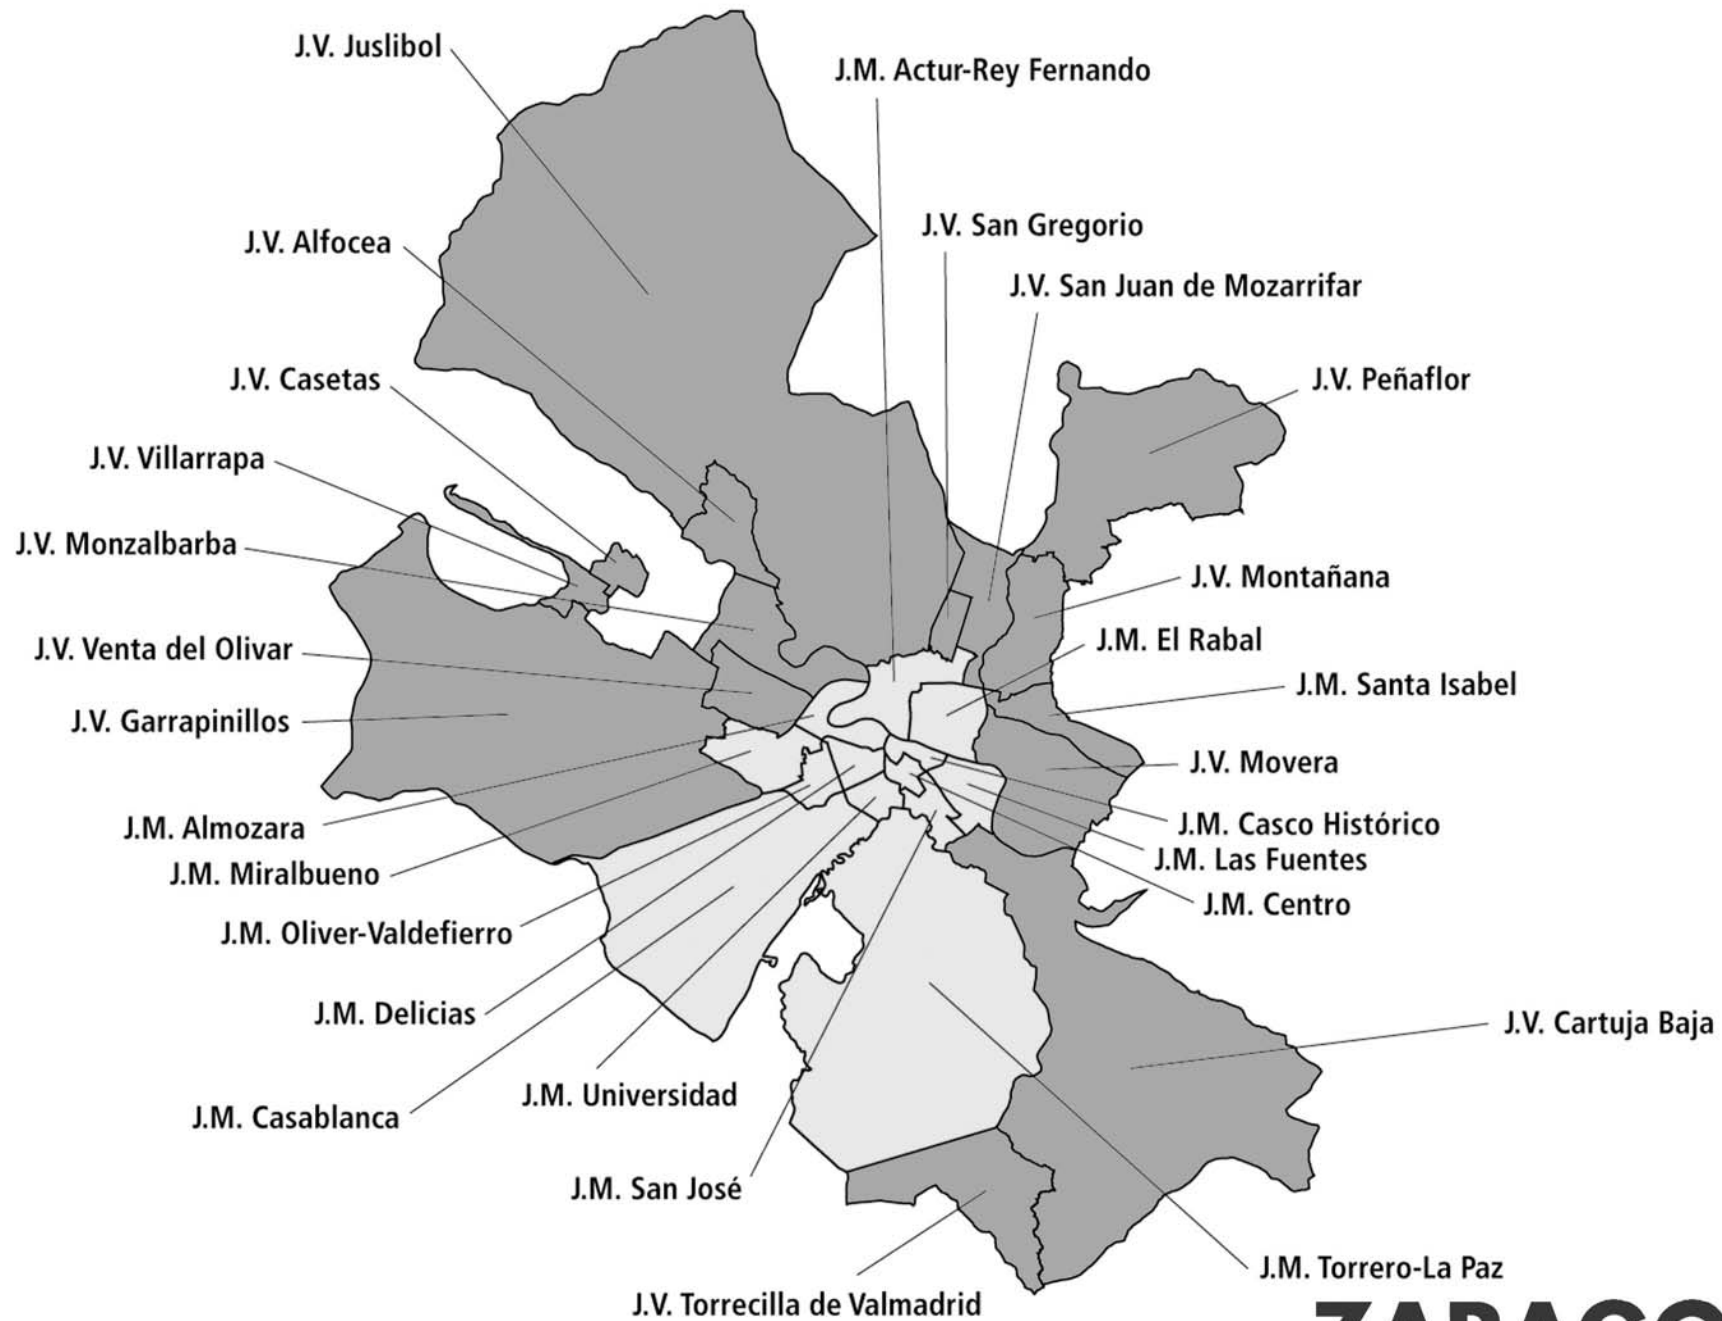

ZARAGOZA

Juntas Municipales y Vecinales

JUNTA MUNICIPAL ACTUR - REY FERNANDO

CENTRO	ZONA ESCOLAR	distrito municipal
CEIP AGUSTINA DE ARAGÓN	1	ACTUR - REY FDO.
CEIP CATALINA DE ARAGÓN (RONDA NORTE)	1	ACTUR - REY FDO.
CEIP CORTES DE ARAGON	1	ACTUR - REY FDO.
CEIP HERMANOS MARX	1	ACTUR - REY FDO.
CEIP JOSÉ ANTONIO LABORDETA SUBÍAS	1	ACTUR - REY FDO.
CEIP JOSEFA AMAR Y BORBON	1	ACTUR - REY FDO.
CEIP PARQUE DE GOYA	1	ACTUR - REY FDO.
CEIP RIO EBRO	1	ACTUR - REY FDO.

C. CRISTO REY	1	ACTUR - REY FDO.
C. EL PILAR - MARISTAS	1	ACTUR - REY FDO.
C. SAGRADO CORAZÓN DE JESUS	1	ACTUR - REY FDO.
C. SAN VALERO	1	ACTUR - REY FDO.

IES ELAIOS	1	ACTUR - REY FDO.
IES MIGUEL DE MOLINOS	1	ACTUR - REY FDO.
IES PARQUE GOYA	1	ACTUR - REY FDO.
IES TIEMPOS MODERNOS	1	ACTUR - REY FDO.

otros centros

EIM LOS VIENTOS (Ayto.)	EEII púb. 0-3	ACTUR - REY FDO.
EIM MARÍA URREA (Ayto.)	EEII púb. 0-3	ACTUR - REY FDO.

CEI CU CU - TAS TAS	EEII priv. 0-3	ACTUR - REY FDO.
CEI EL MANZANO	EEII priv. 0-3	ACTUR - REY FDO.
CEI ES-COOL	EEII priv. 0-3	ACTUR - REY FDO.
CEI FANTASIA	EEII priv. 0-3	ACTUR - REY FDO.
CEI KARACOL	EEII priv. 0-3	ACTUR - REY FDO.
CEI KID'S GARDEN ACTUR	EEII priv. 0-4	ACTUR - REY FDO.
CEI LA CASITA DE NANY	EEII priv. 0-3	ACTUR - REY FDO.
CEI LA PEQUENA COMETA	EEII priv. 0-3	ACTUR - REY FDO.
CEI SALTARINES	EEII priv. 0-3	ACTUR - REY FDO.

CEE ALBORADA	EE	ACTUR - REY FDO.
CEE JEAN PIAGET	EE	ACTUR - REY FDO.

C. LYCEE FRANCAIS MOLIÈRE	privado	ACTUR - REY FDO.

C. ARSENIÓ JIMENO	otros FP	ACTUR - REY FDO.

CAM ELEMENTAL ACTUR	RE aut. MyD	ACTUR - REY FDO.
ESCUELA DE ARTE DE ZARAGOZA	RE púb. APyD	ACTUR - REY FDO.
ESCUELA SUPERIOR DE DISEÑO	RE púb. APyD	ACTUR - REY FDO.
C. ENS. DEPORTIVAS de ZARAGOZA (CENDEZA)	RE priv. DEP.	ACTUR - REY FDO.
EOI Nº 2 - FERNANDO LÁZARO CARRETER	RE púb. IDIOMA	ACTUR - REY FDO.