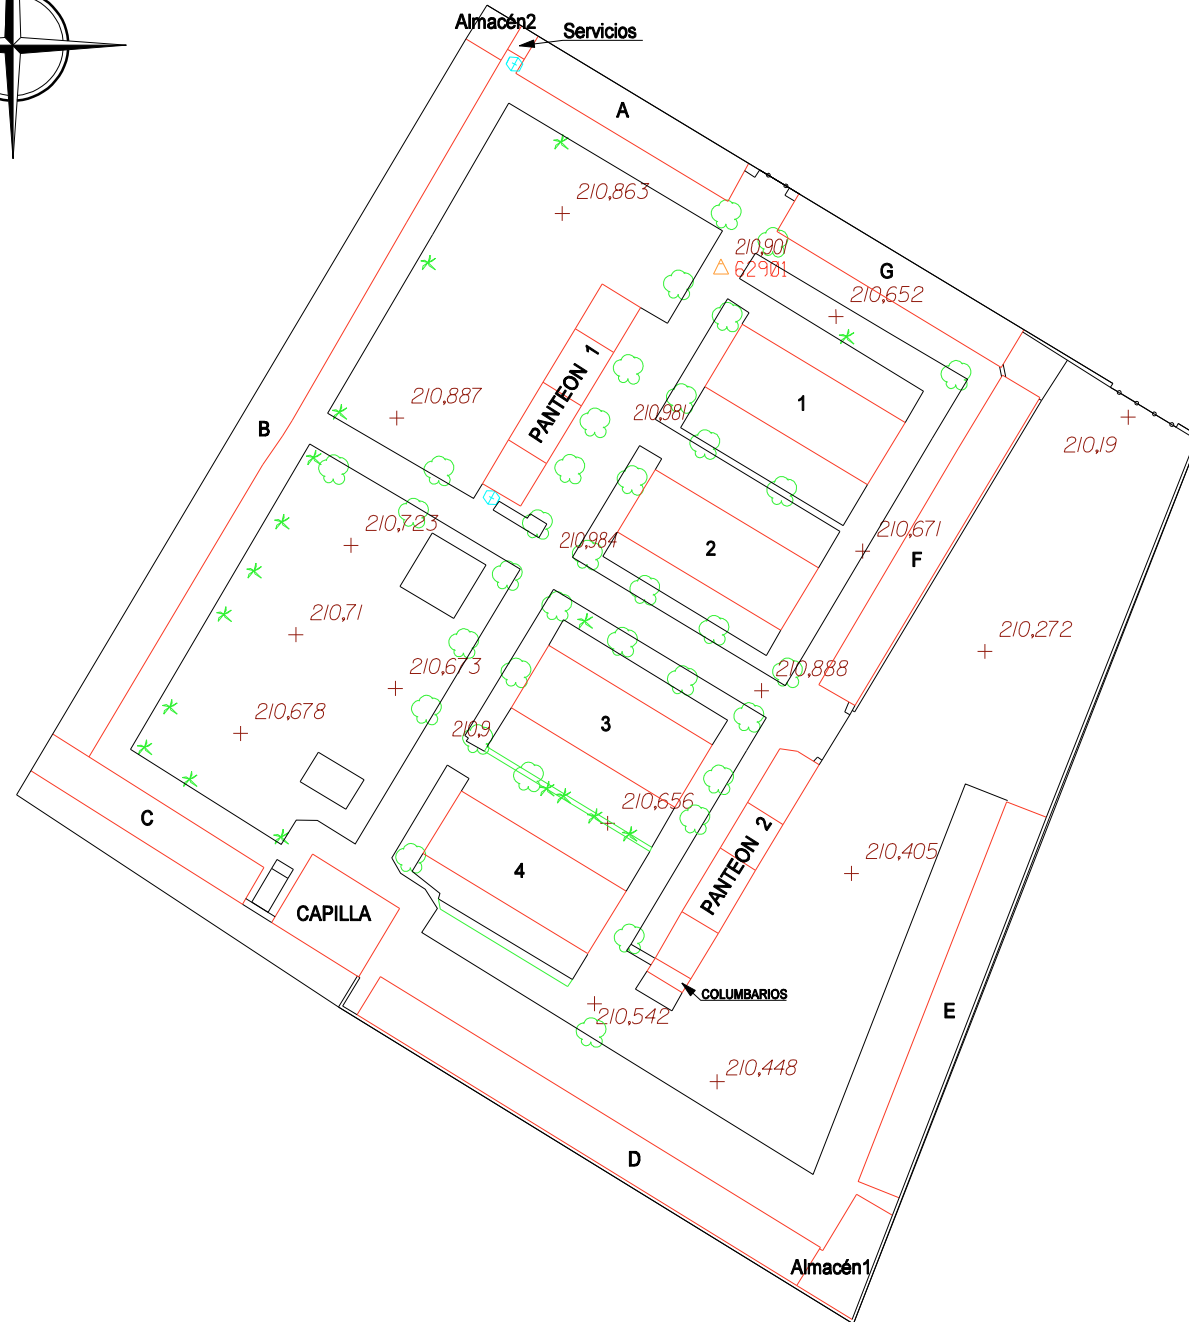

X=668275.00

Y=4617830.00

CEMENTERIO DE MONZALBARBA

SUPERFICIE TOTAL 3814.54 m2

NICHOS

	SUPERFICIE
MANZANA A	48.29 m2
MANZANA B	150.96 m2
MANZANA C	47.70 m2
MANZANA D	103.84 m2
MANZANA E	79.28 m2
MANZANA F	68.88 m2
MANZANA G	51.64 m2
MANZANA 1	62.04 m2
MANZANA 2	62.21 m2
MANZANA 3	62.65 m2
MANZANA 4	63.54 m2
PANTEON 1	46.43 m2
PANTEON 2	46.50 m2

TOTAL SUPERFICIE MANZANAS 893.96 m2
TOTAL NÚMERO DE NICHOS 1620

COLUMBARIOS 2.93 m2
SERVICIOS 2.50 m2
CAPILLA 36.93 m2
ALMACÉN 1 25.88 m2
ALMACÉN 2 7.11 m2

Y=4617700.00

X=668140.00

ESCALA 1:500

Monzalbarba, Octubre 2011