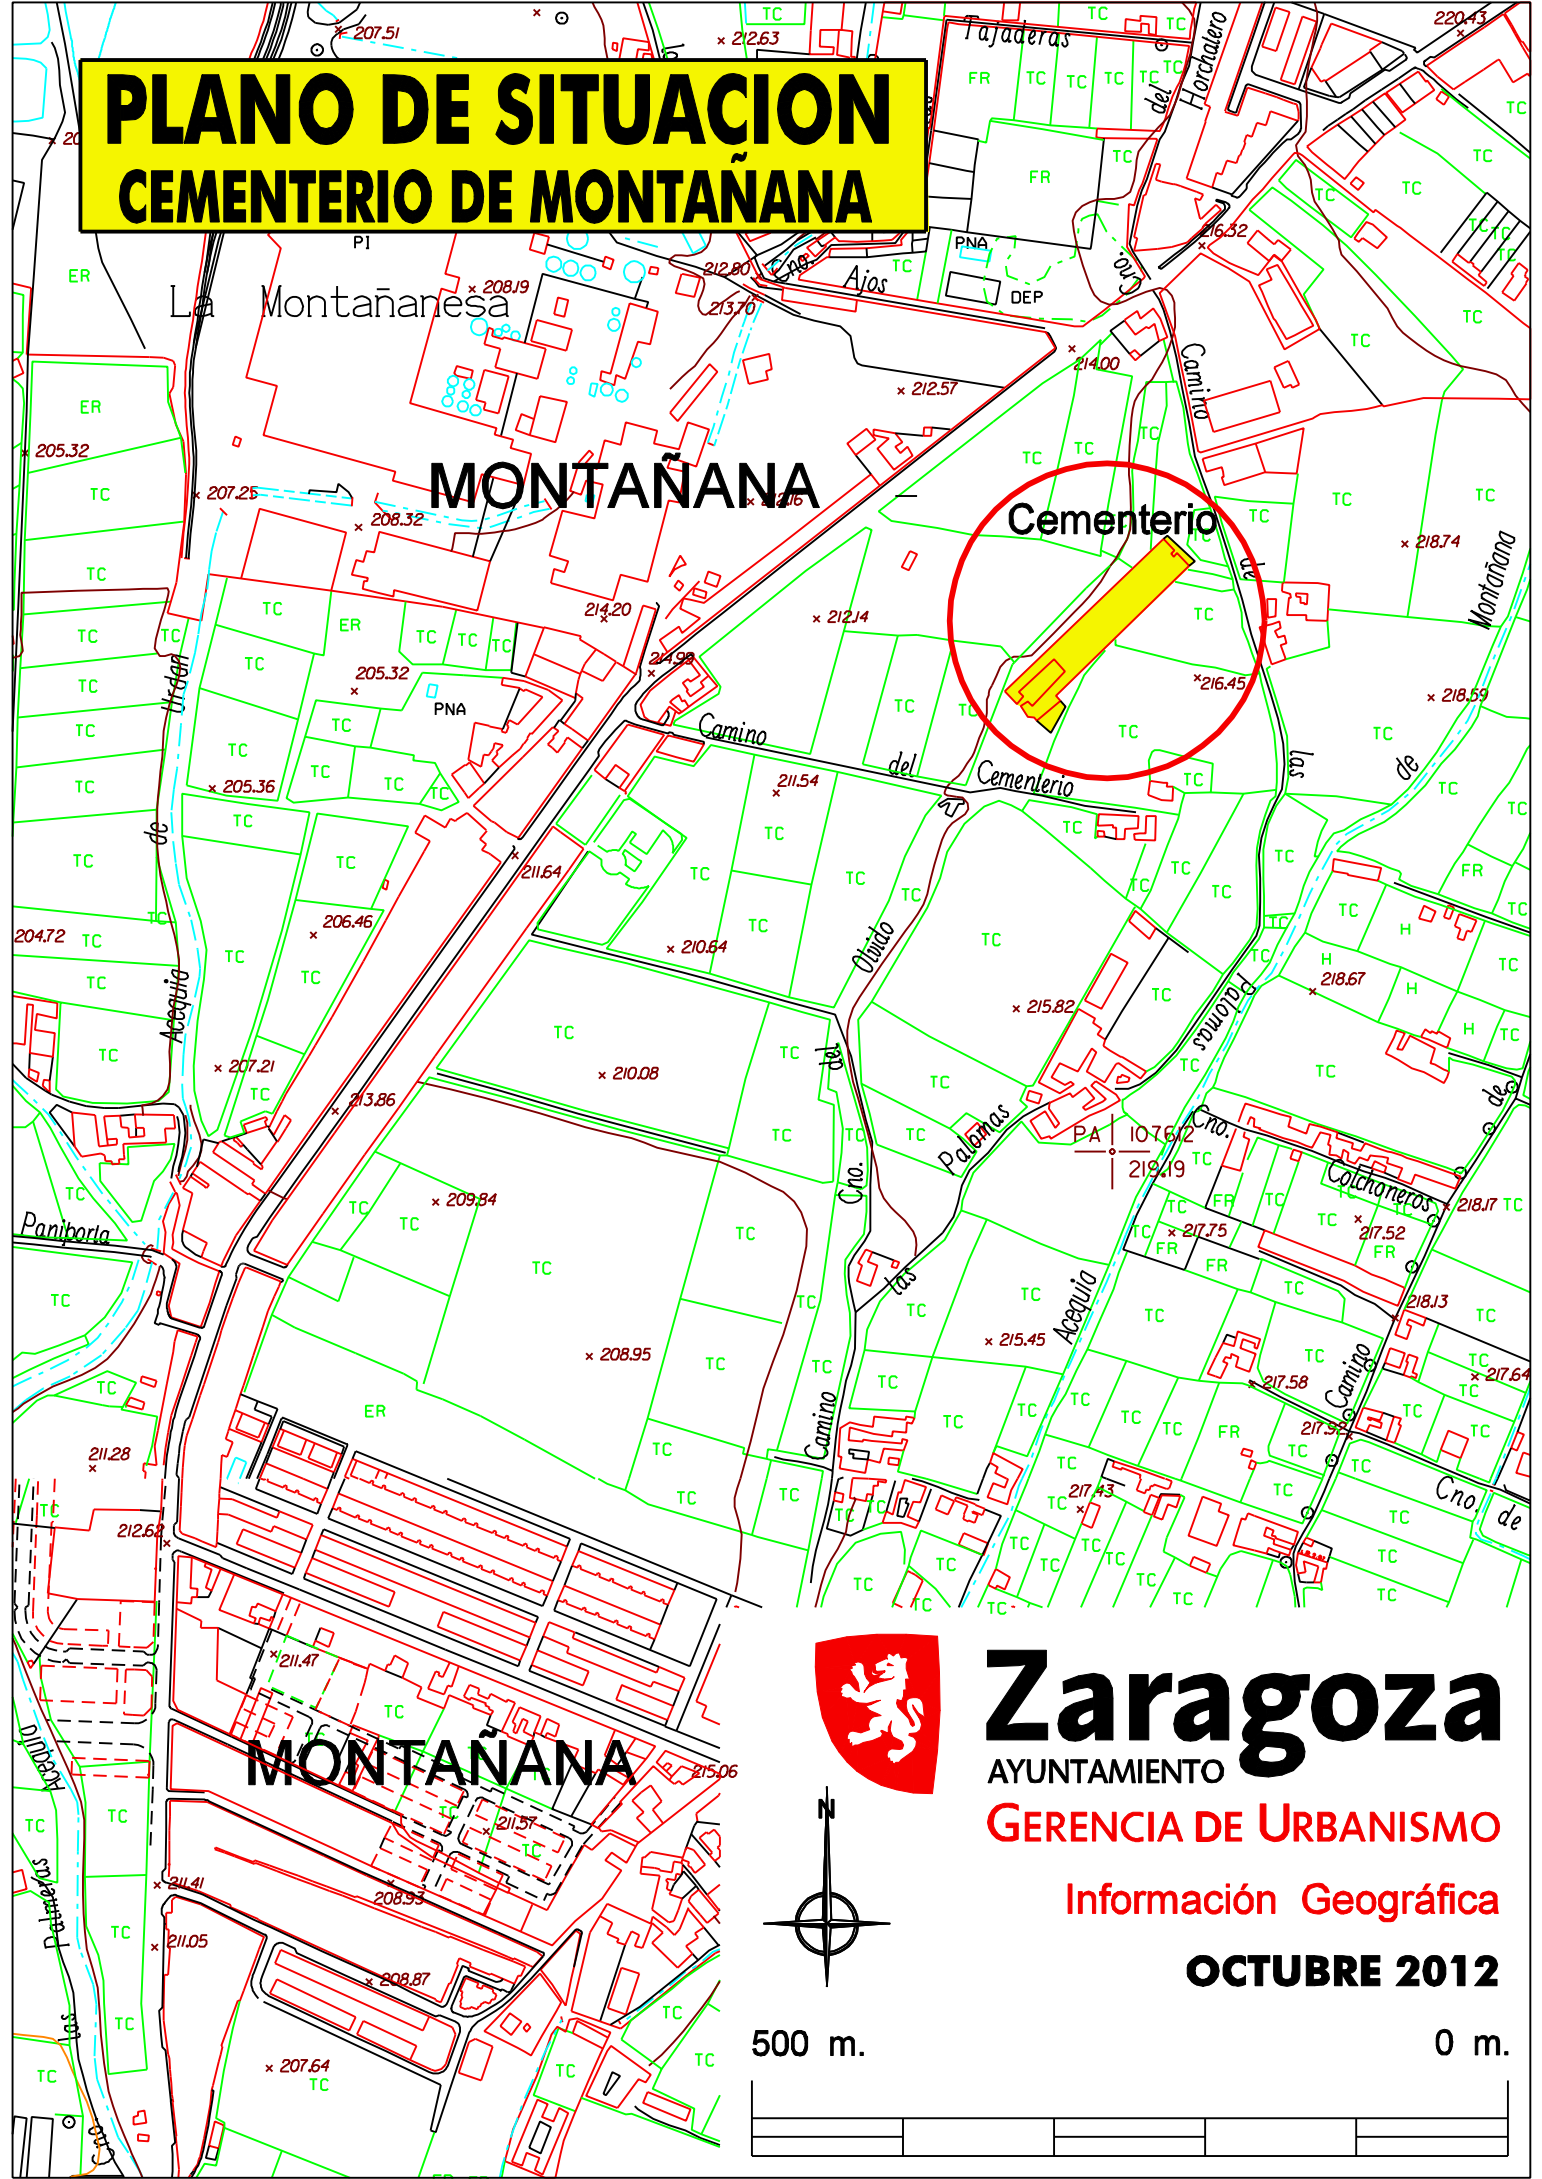

PLANO DE SITUACION CEMENTERIO DE MONTAÑANA

Zaragoza
AYUNTAMIENTO

GERENCIA DE URBANISMO

Información Geográfica

OCTUBRE 2012

500 m.

0 m.