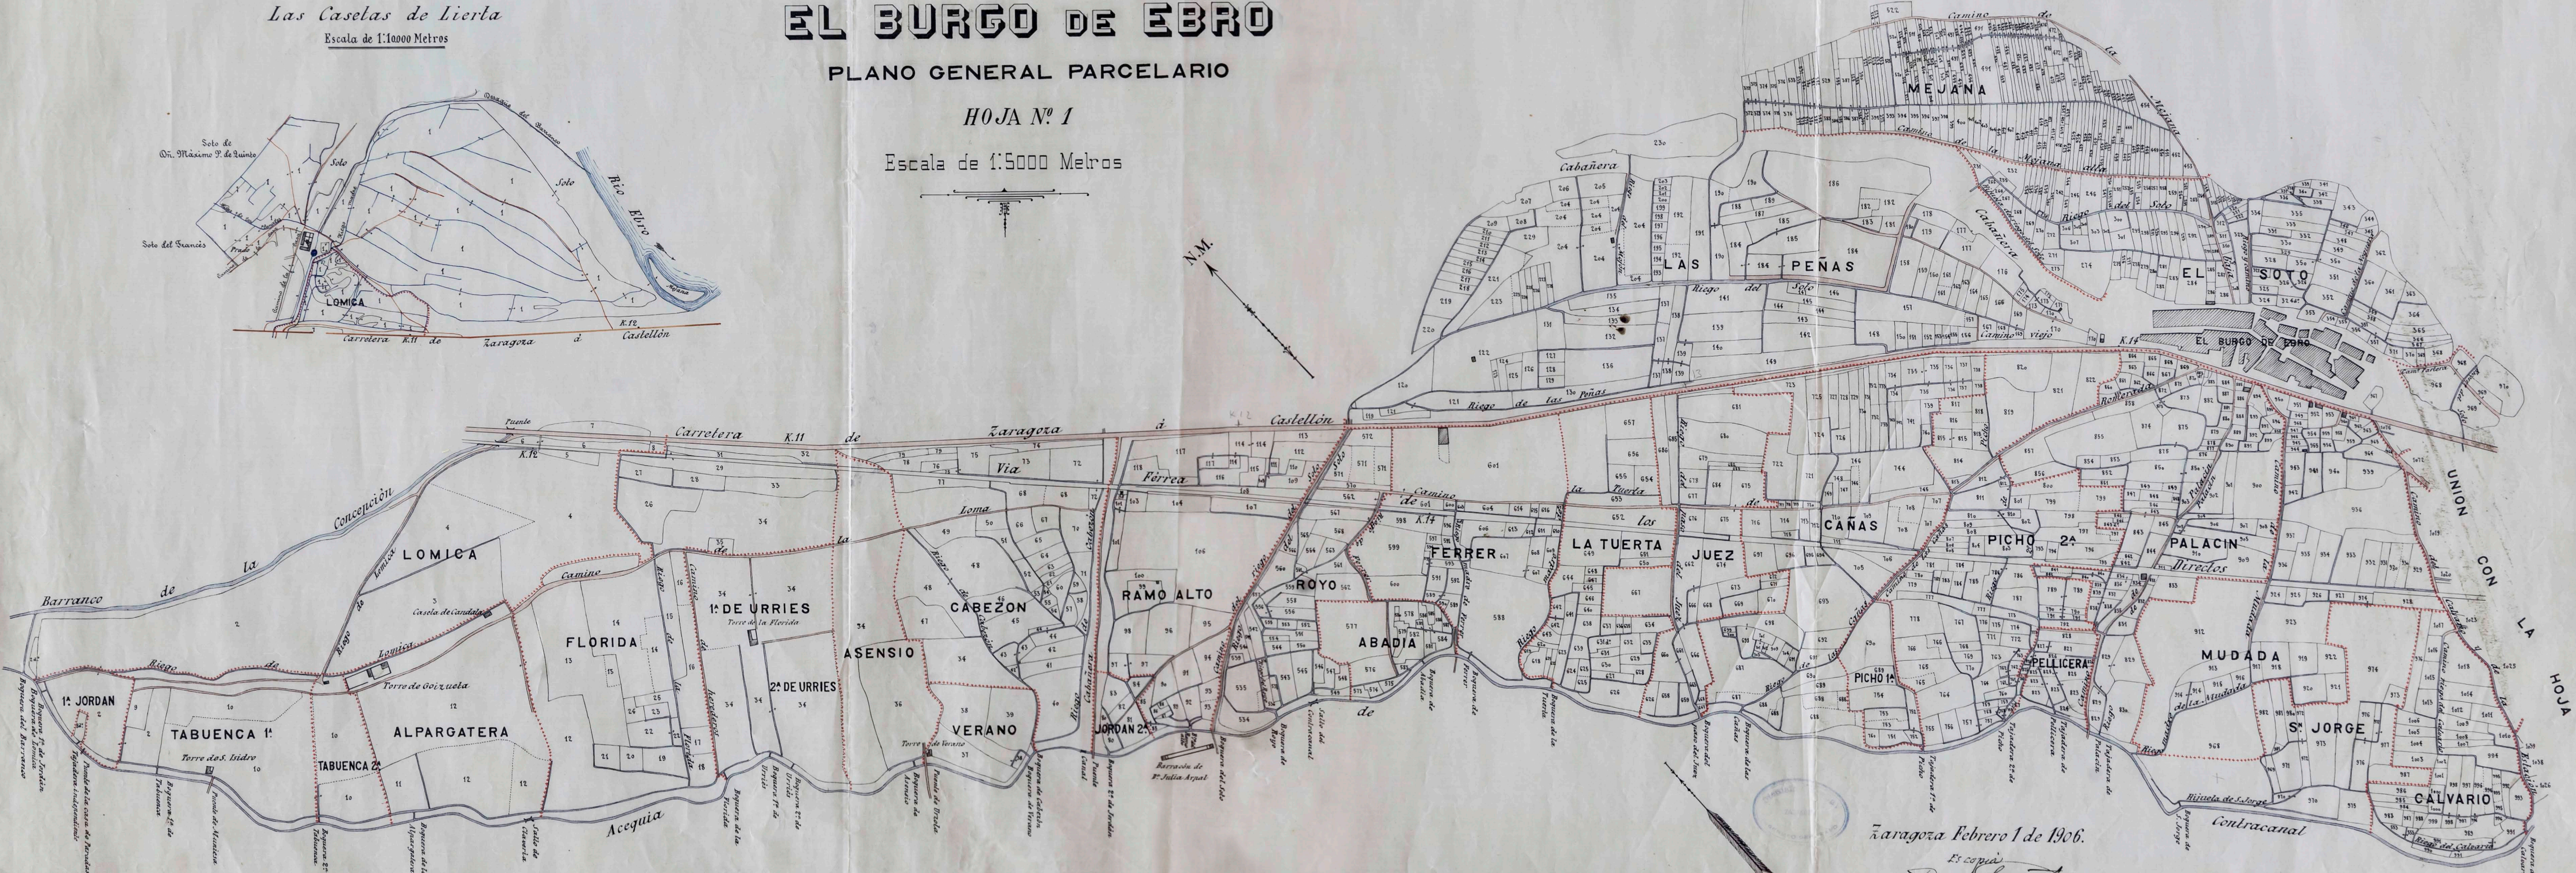

SINDICATO DE RIEGOS

DE

EL BURGO DE EBRO

PLANO GENERAL PARCELARIO

HOJA Nº 1

Escala de 1:5000 Metros

Las Casetas de Lierla

Escala de 1:10000 Metros

Zaragoza Febrero 1 de 1906.

Es copia
Domingo Barant

Vertical stamp in the top right corner with illegible text.

HOJA Nº 1