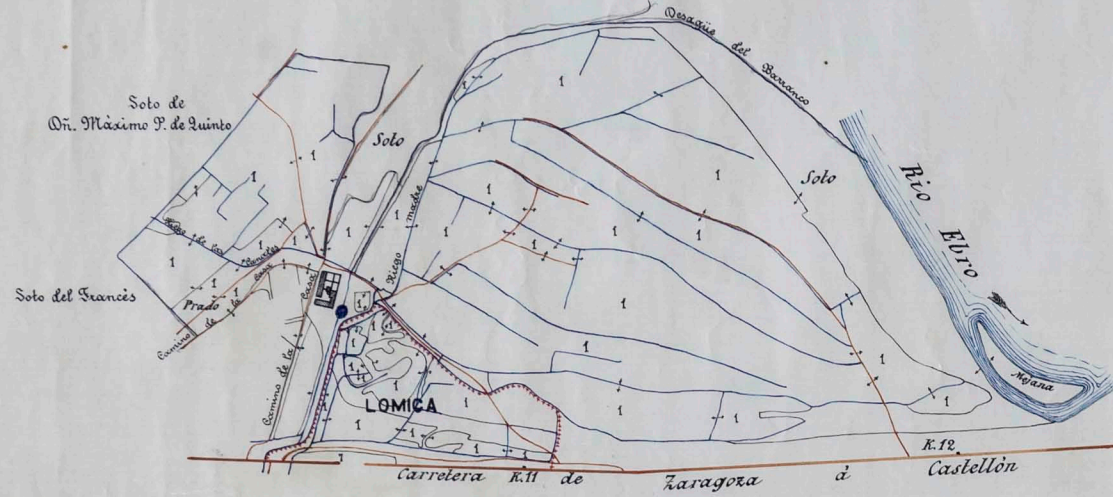

SINDICATO DE RIEGOS

DE

EL BURGO DE EBRO

PLANO GENERAL PARCELARIO

HOJA Nº 1

Escala de 1:5000 Metros

Las Casetas de Lierla

Escala de 1:10000 Metros

Zaragoza Febrero 1 de 1906.

Es copia
Domingo Barant

Vertical stamp in the top right corner with illegible text.

HOJA Nº 1