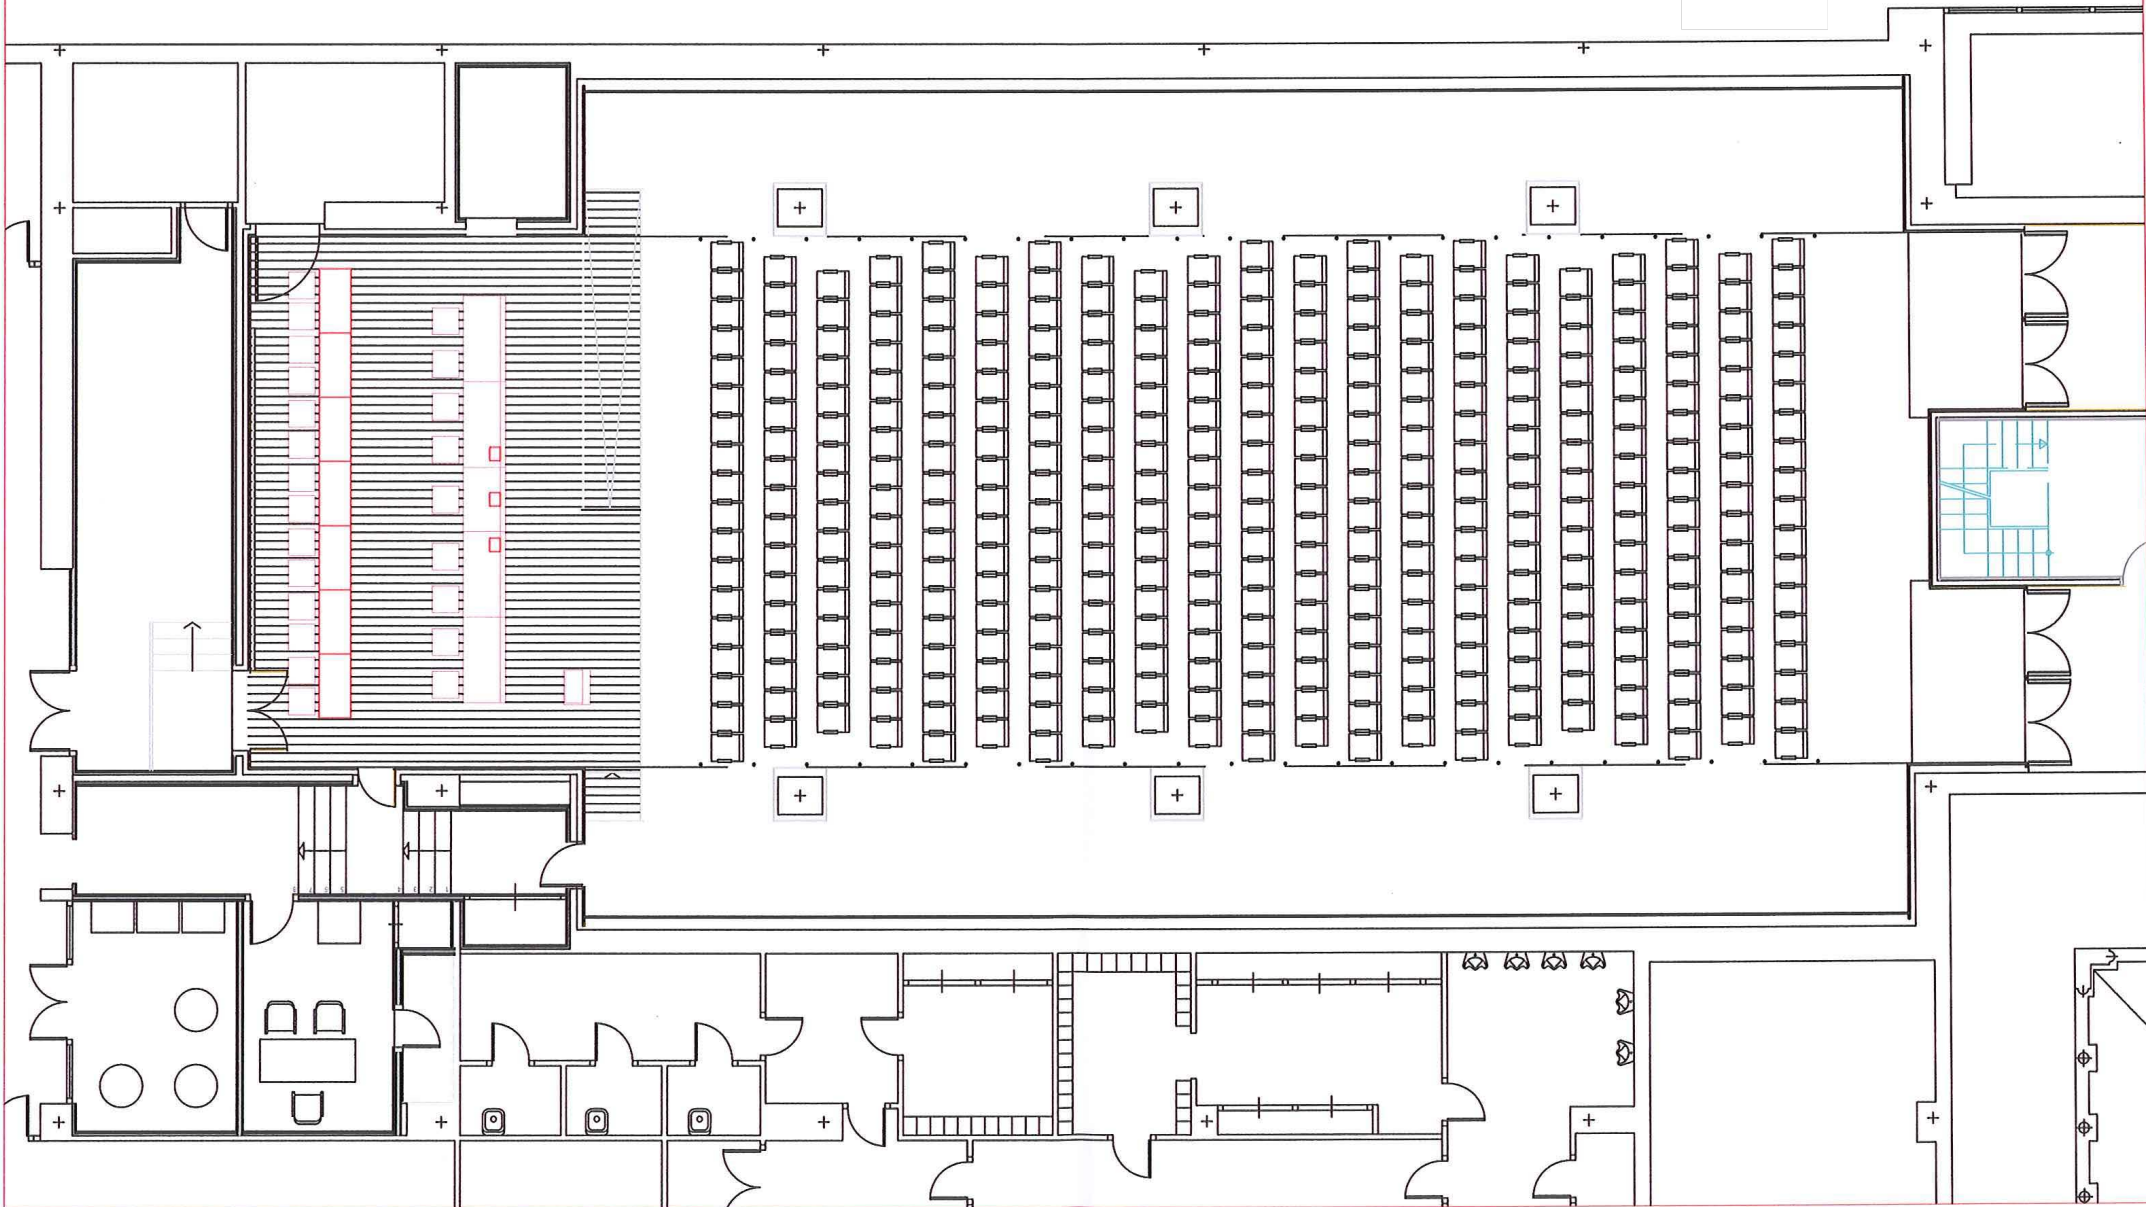

Actividades de carácter exclusivo.

Salón Aragón

450M2 | 154-362 BUTACAS

Espacio para congresos, conferencias, conciertos, proyecciones de vídeo y actos escénicos de pequeño formato. Cuenta con escenario (9.90 m. de ancho, 6.26 m. de fondo y 3.80 m. de altura), camerino, cabina de control de audio, traducción simultánea, pantallas de proyección enrollables y automatizadas y pantallas de TV de sala.

Salón Rioja

315M2 | 100-258 BUTACAS

Espacio para congresos, conferencias, conciertos, proyecciones de vídeo y actos escénicos de pequeño formato. Cuenta con escenario (12 m. de ancho, 4 m. de fondo y 3.20 m. de altura), cabina de control con mesa de mezclas, proyector de vídeo, sala y pantallas de sala.

Espacio anexo (acceso directo al Salón Rioja)

120M2

Apto para reuniones y pausas para catering.

Sala Alcarria

86,4M2 | 5 PONENTES Y 45 PAX

Ruedas de prensa, cursos, seminarios, presentaciones y proyecciones de vídeo de pequeño formato. Cuenta con cabina de control, mesa de mezclas, traducción simultánea, pantallas de plasma y espacio para cámaras de TV.

Patio de la Infanta

Escala 1/100

Salón Aragón

Escala 1/100

Salón Rioja

Escala 1/100

Hall Sal6n Arag6n
Escala 1/100

Hall Sal6n Rioja
Escala 1/100