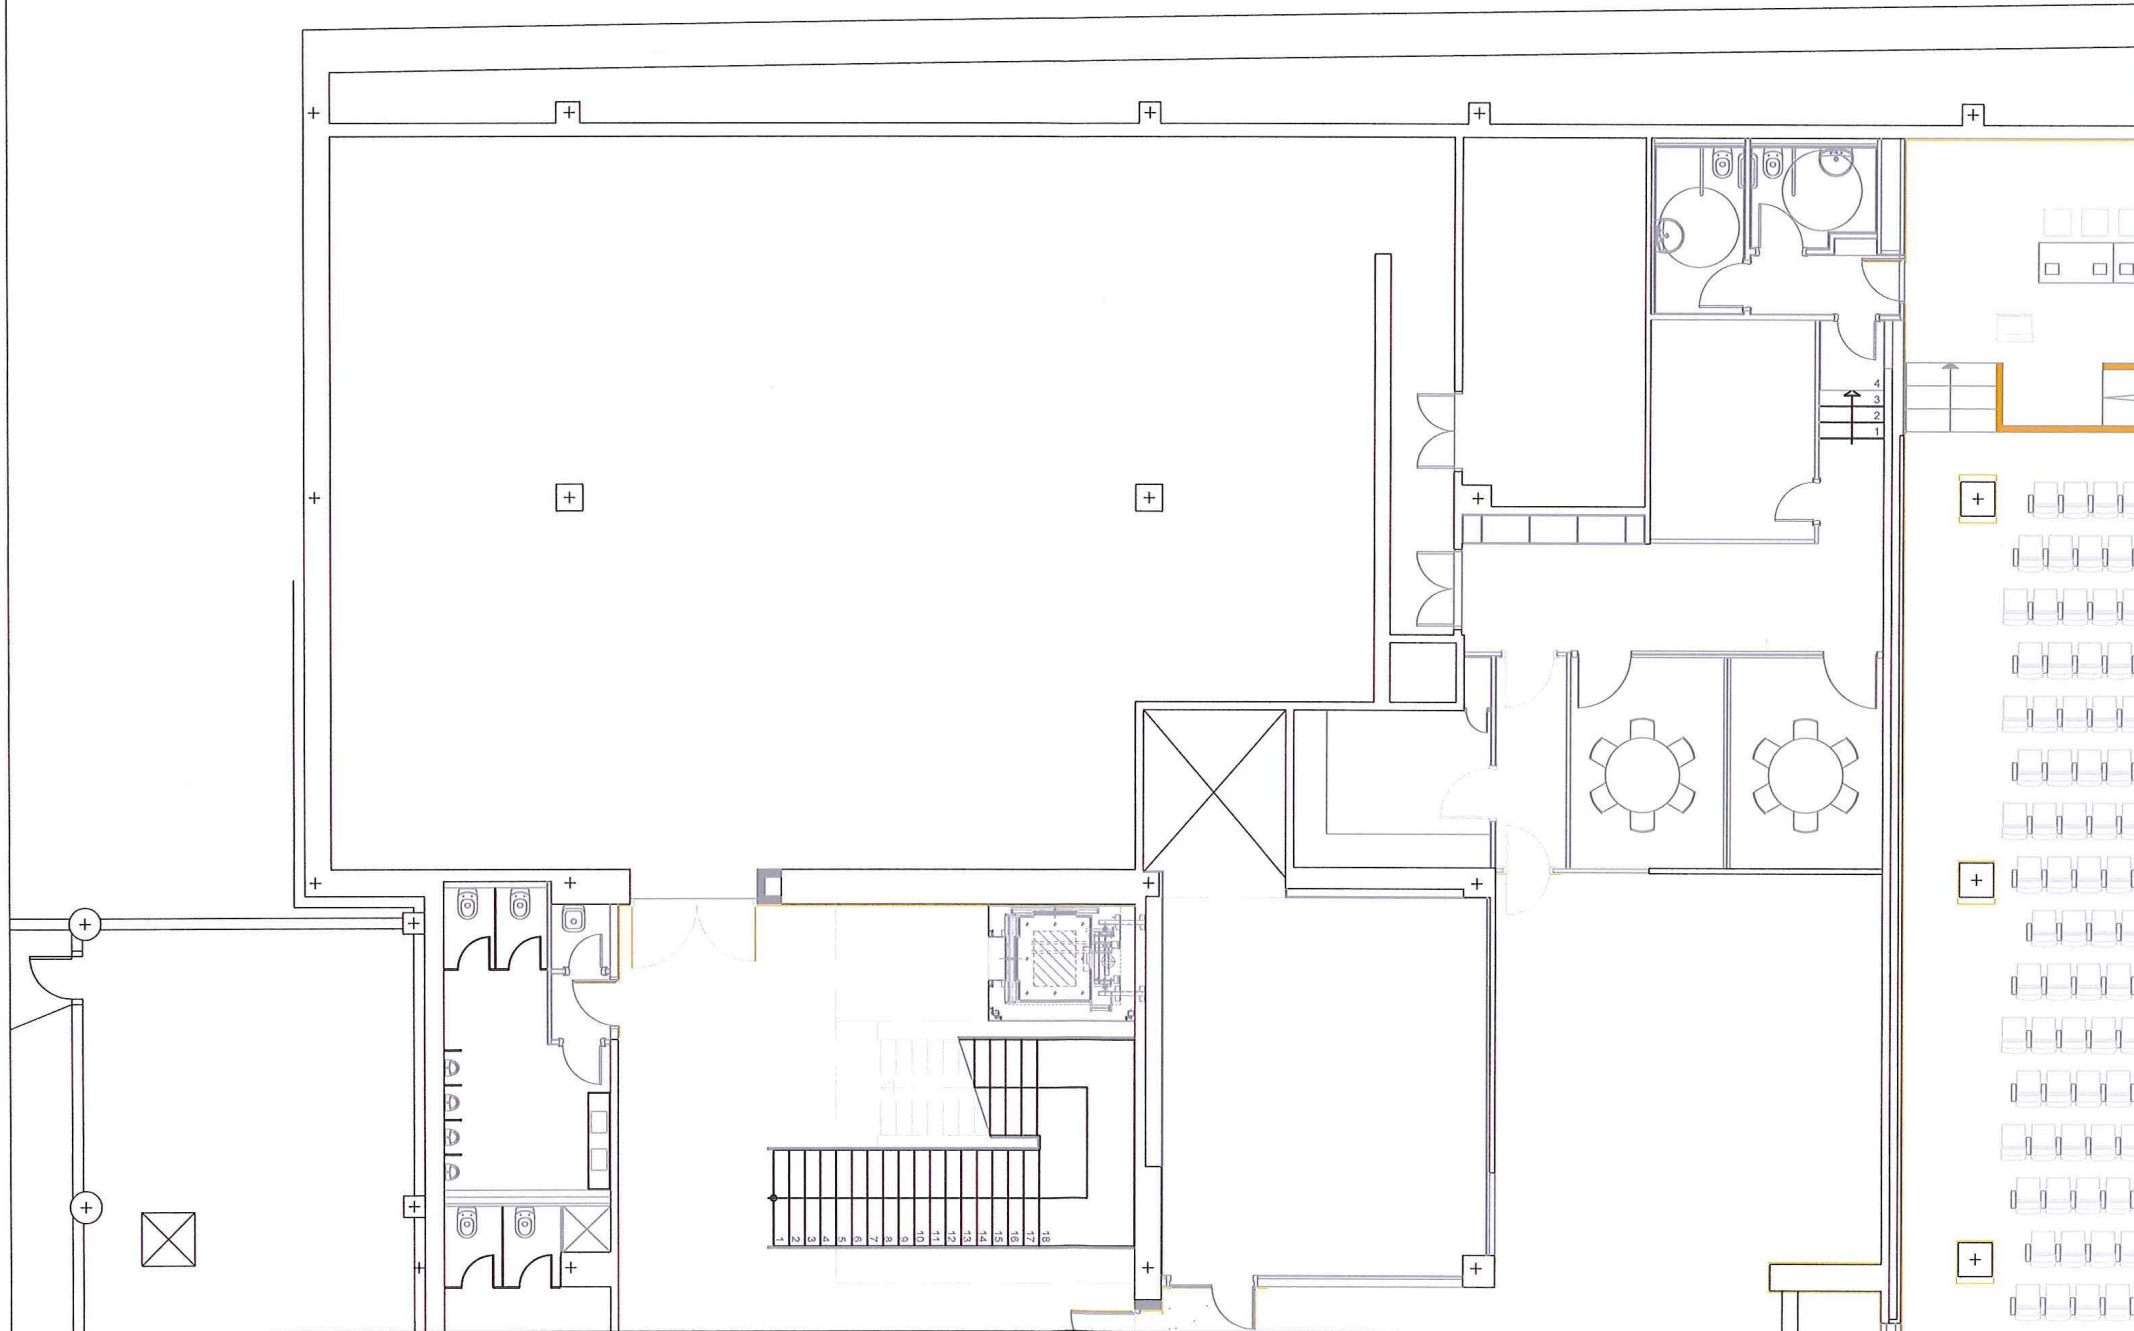

Sala de exposiciones

Escala 1/100