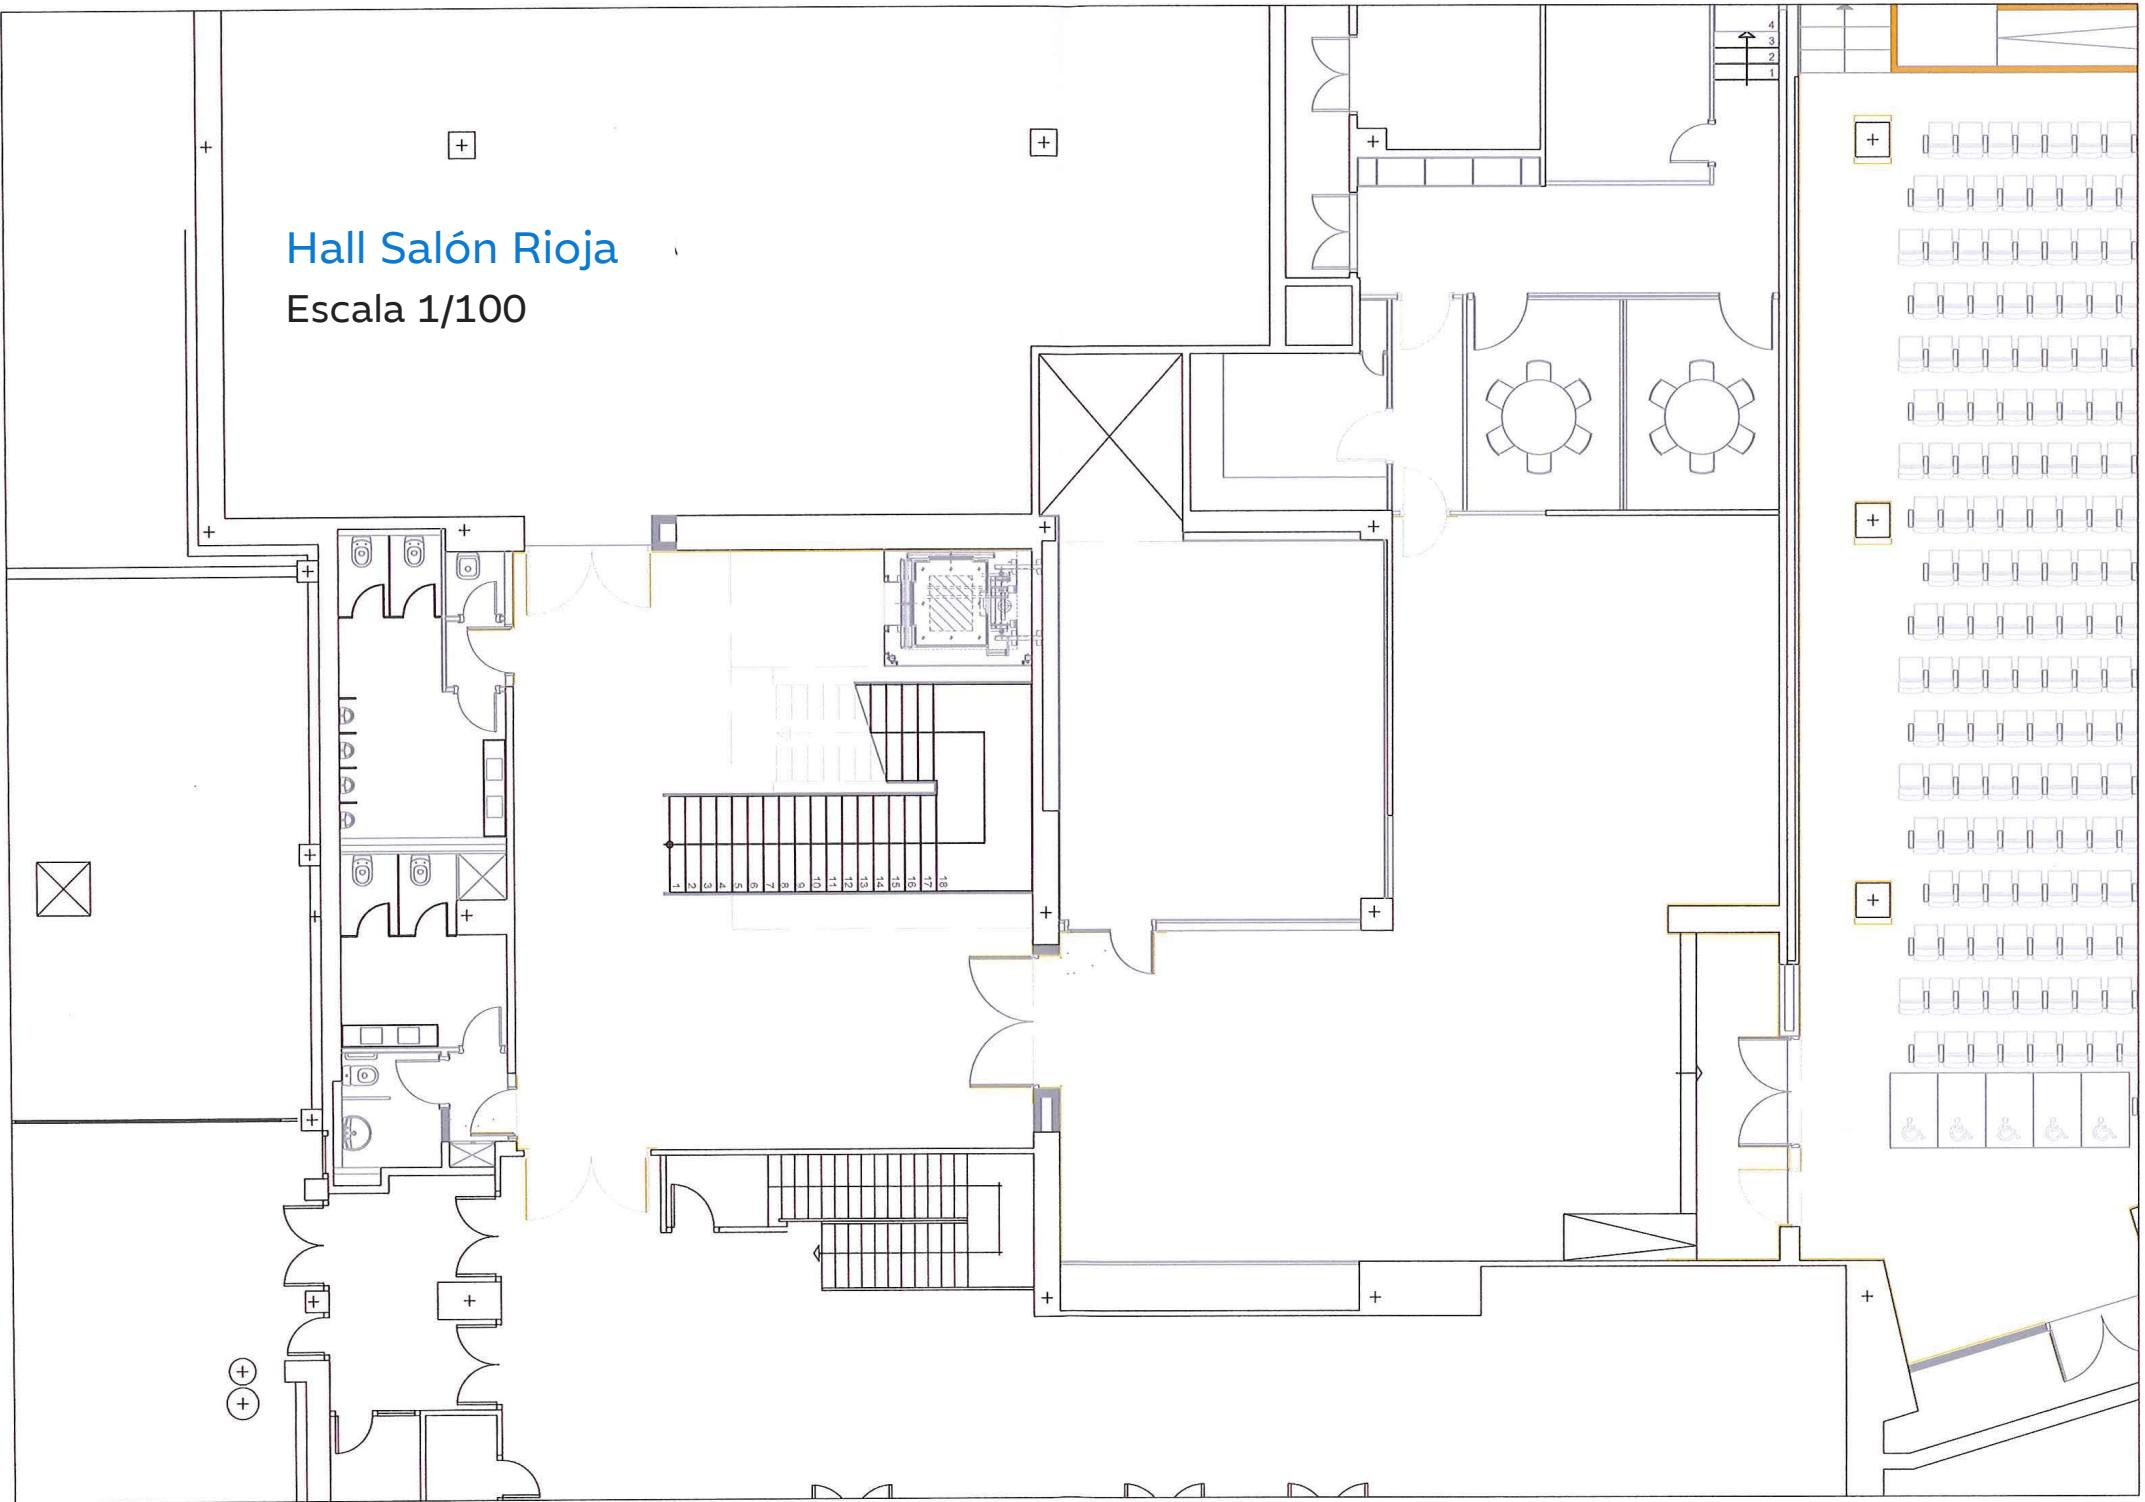

Salón Rioja

315M2 | 100-258 BUTACAS

Espacio para congresos, conferencias, conciertos, proyecciones de vídeo y actos escénicos de pequeño formato. Cuenta con escenario (12 m. de ancho, 4 m. de fondo y 3.20 m. de altura), cabina de control con mesa de mezclas, proyector de vídeo, sala y pantallas de sala.

Espacio anexo (acceso directo al Salón Rioja)

120M2

Apto para reuniones y pausas para catering.

Sala Alcarria

86,4M2 | 5 PONENTES Y 45 PAX

Ruedas de prensa, cursos, seminarios, presentaciones y proyecciones de vídeo de pequeño formato. Cuenta con cabina de control, mesa de mezclas, traducción simultánea, pantallas de plasma y espacio para cámaras de TV.

Patio de la Infanta

Escala 1/100

Salón Aragón

Escala 1/100

Salón Rioja

Escala 1/100

Hall Sal6n Arag6n
Escala 1/100

Hall Sal6n Rioja
Escala 1/100