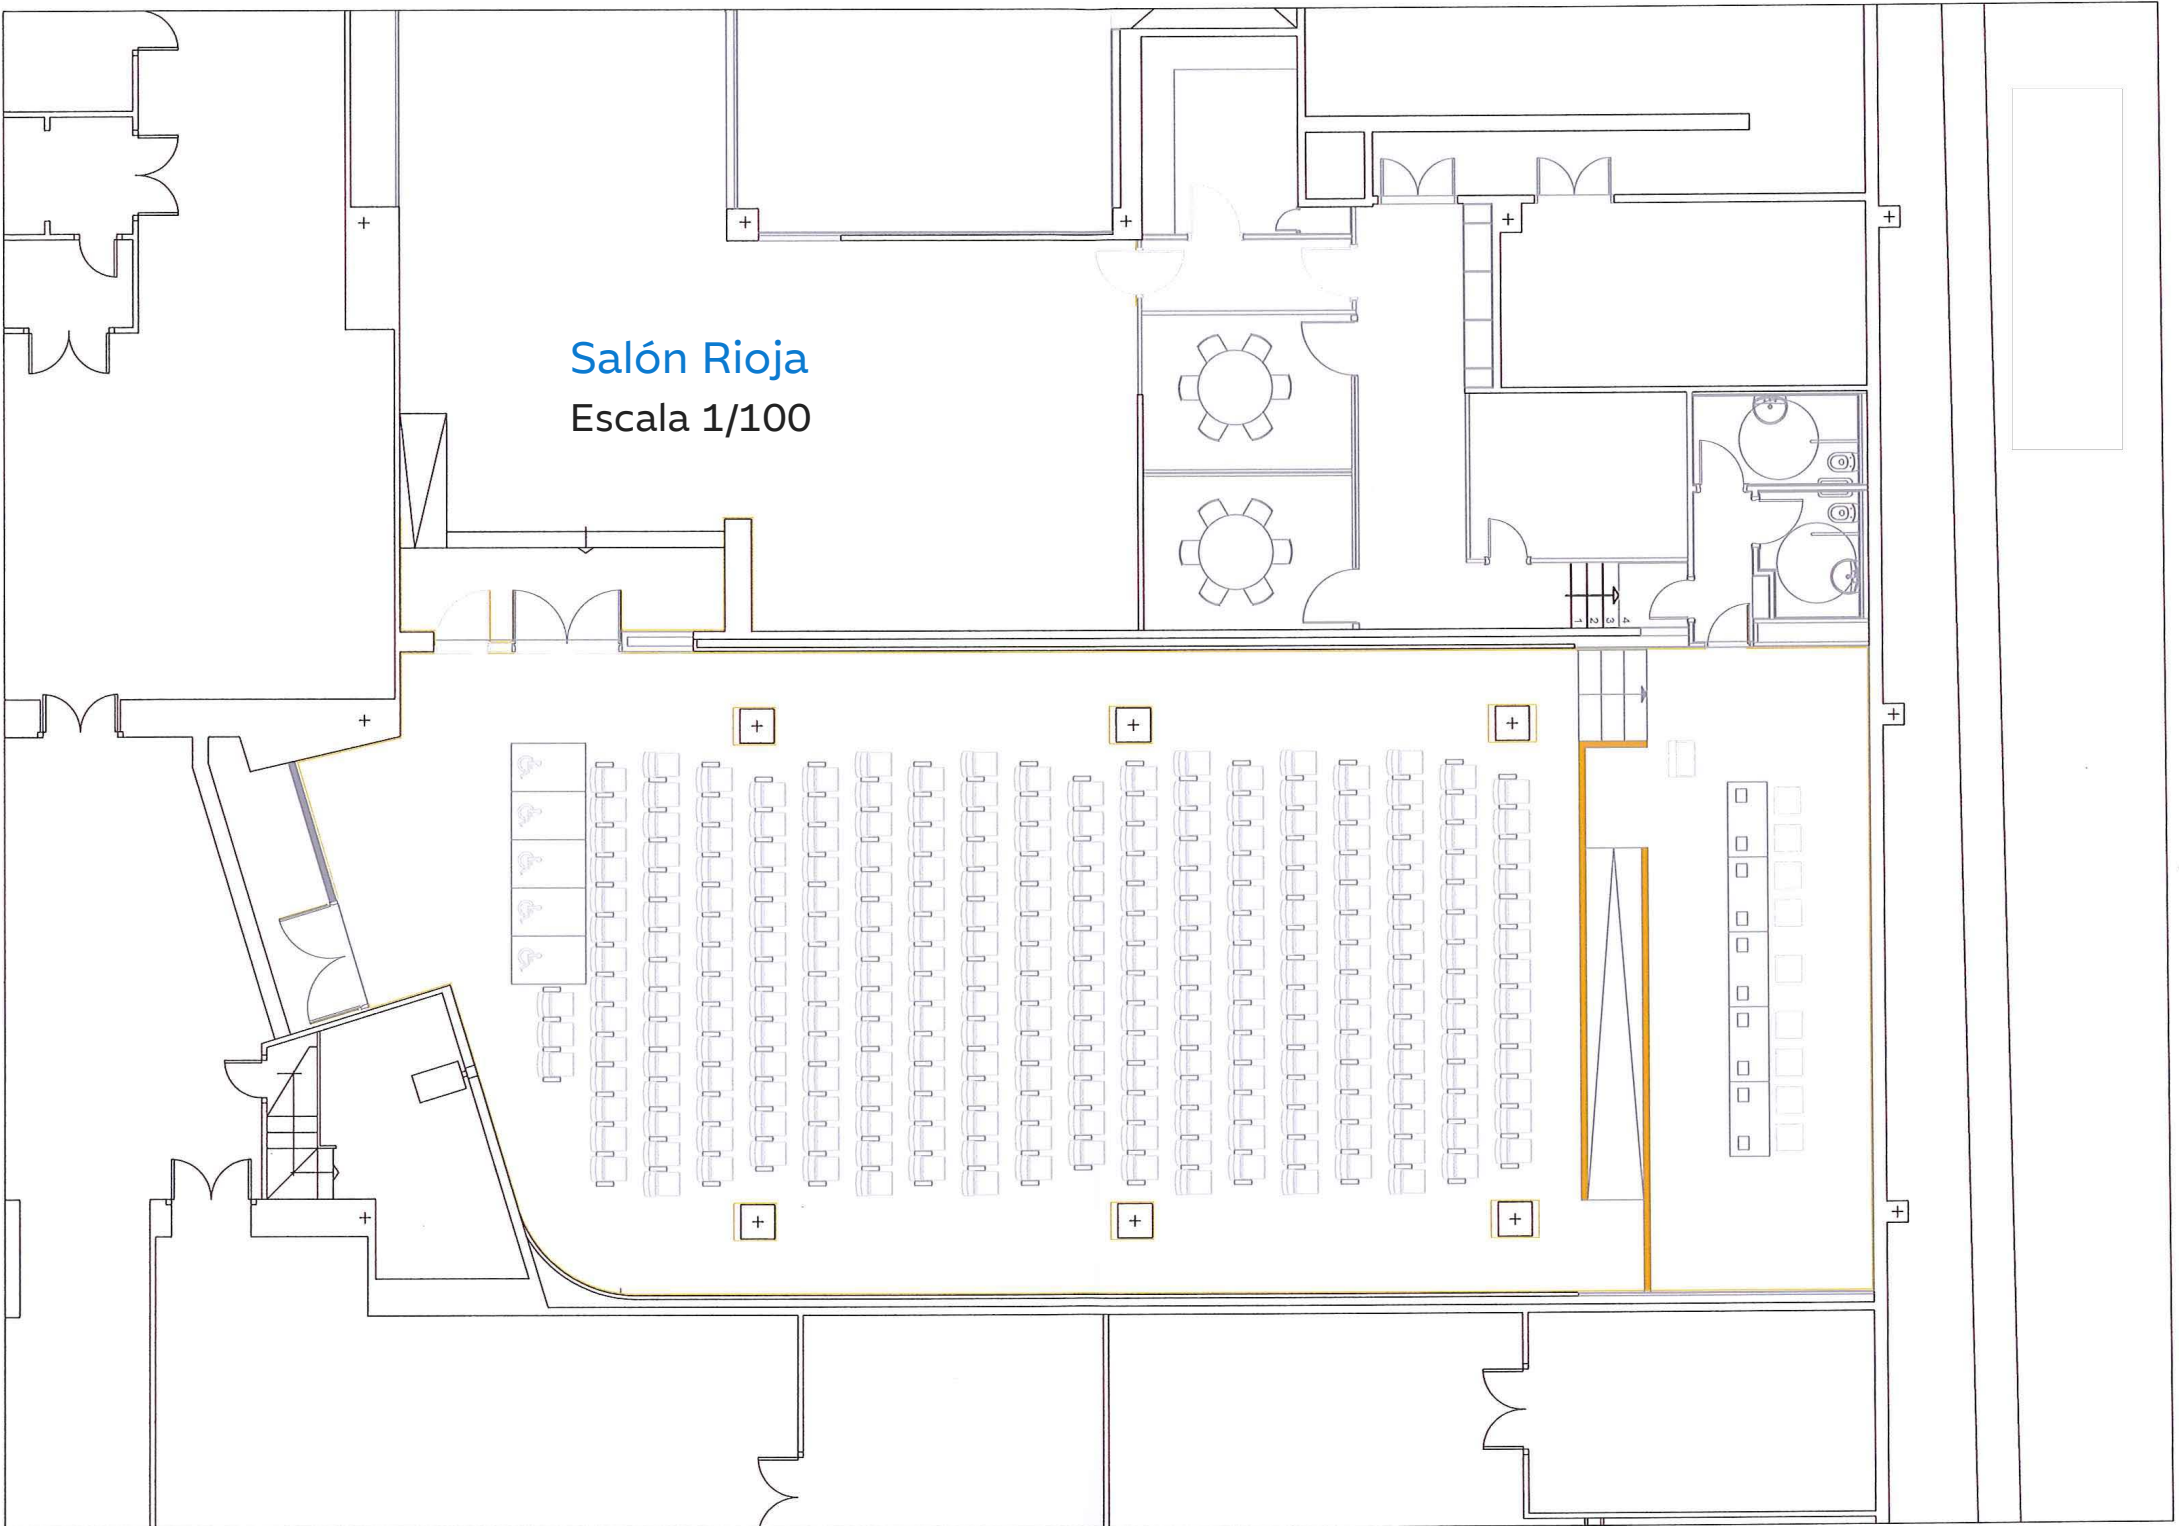

Actividades de carácter exclusivo.

Salón Aragón

450M2 | 154-362 BUTACAS

Espacio para congresos, conferencias, conciertos, proyecciones de vídeo y actos escénicos de pequeño formato. Cuenta con escenario (9.90 m. de ancho, 6.26 m. de fondo y 3.80 m. de altura), camerino, cabina de control de audio, traducción simultánea, pantallas de proyección enrollables y automatizadas y pantallas de TV de sala.

Salón Rioja

315M2 | 100-258 BUTACAS

Espacio para congresos, conferencias, conciertos, proyecciones de vídeo y actos escénicos de pequeño formato. Cuenta con escenario (12 m. de ancho, 4 m. de fondo y 3.20 m. de altura), cabina de control con mesa de mezclas, proyector de vídeo, sala y pantallas de sala.

Espacio anexo (acceso directo al Salón Rioja)

120M2

Apto para reuniones y pausas para catering.

Sala Alcarria

86,4M2 | 5 PONENTES Y 45 PAX

Ruedas de prensa, cursos, seminarios, presentaciones y proyecciones de vídeo de pequeño formato. Cuenta con cabina de control, mesa de mezclas, traducción simultánea, pantallas de plasma y espacio para cámaras de TV.

Patio de la Infanta

Escala 1/100

Salón Aragón

Escala 1/100

Salón Rioja

Escala 1/100

Hall Sal6n Arag6n
Escala 1/100

Hall Sal6n Rioja
Escala 1/100