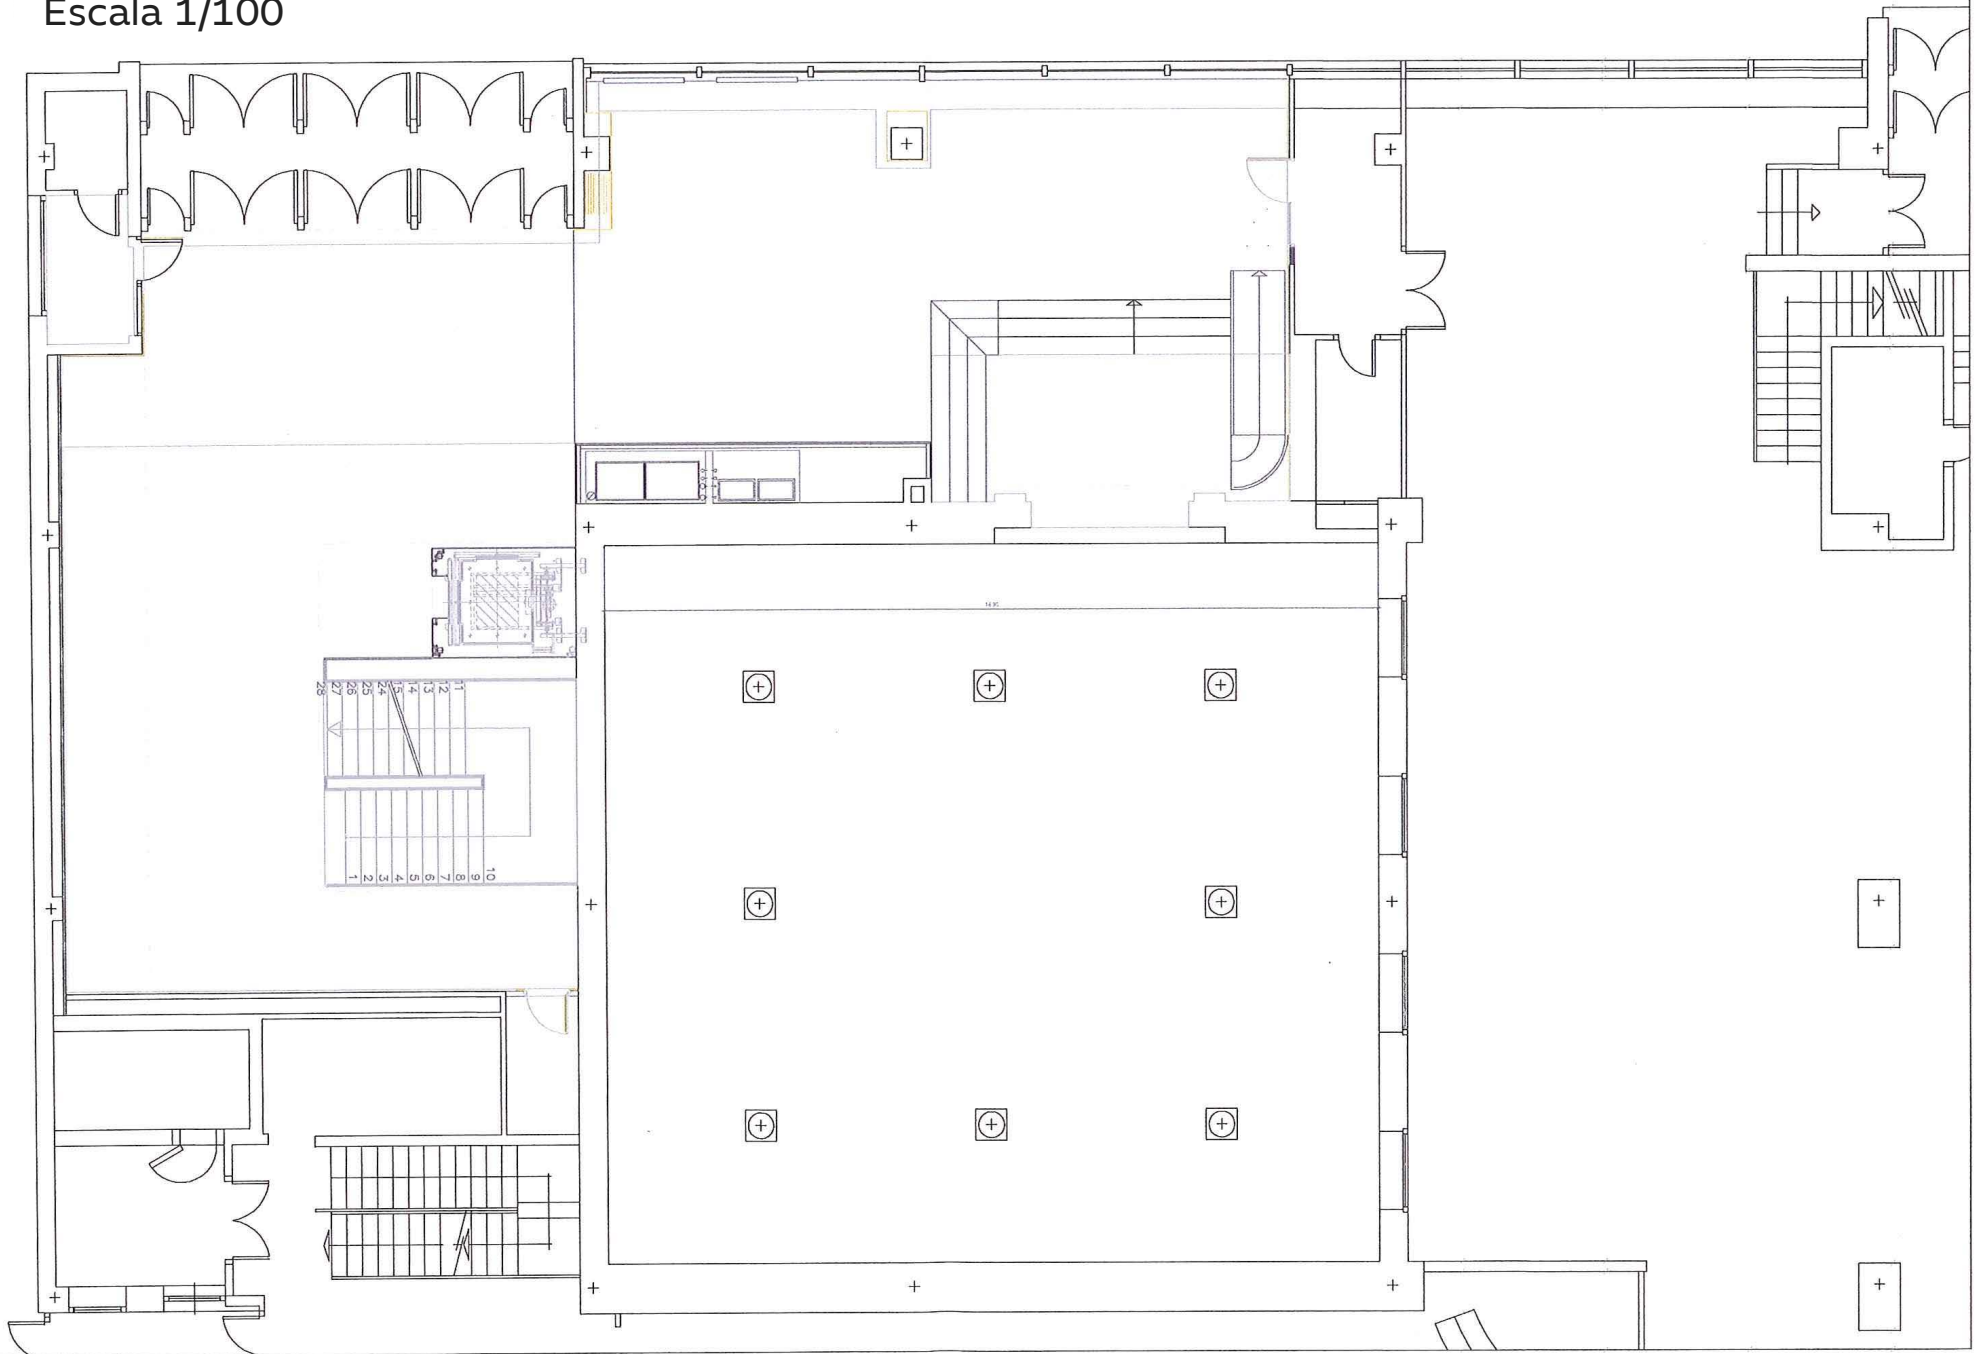

Patio de la Infanta

Escala 1/100