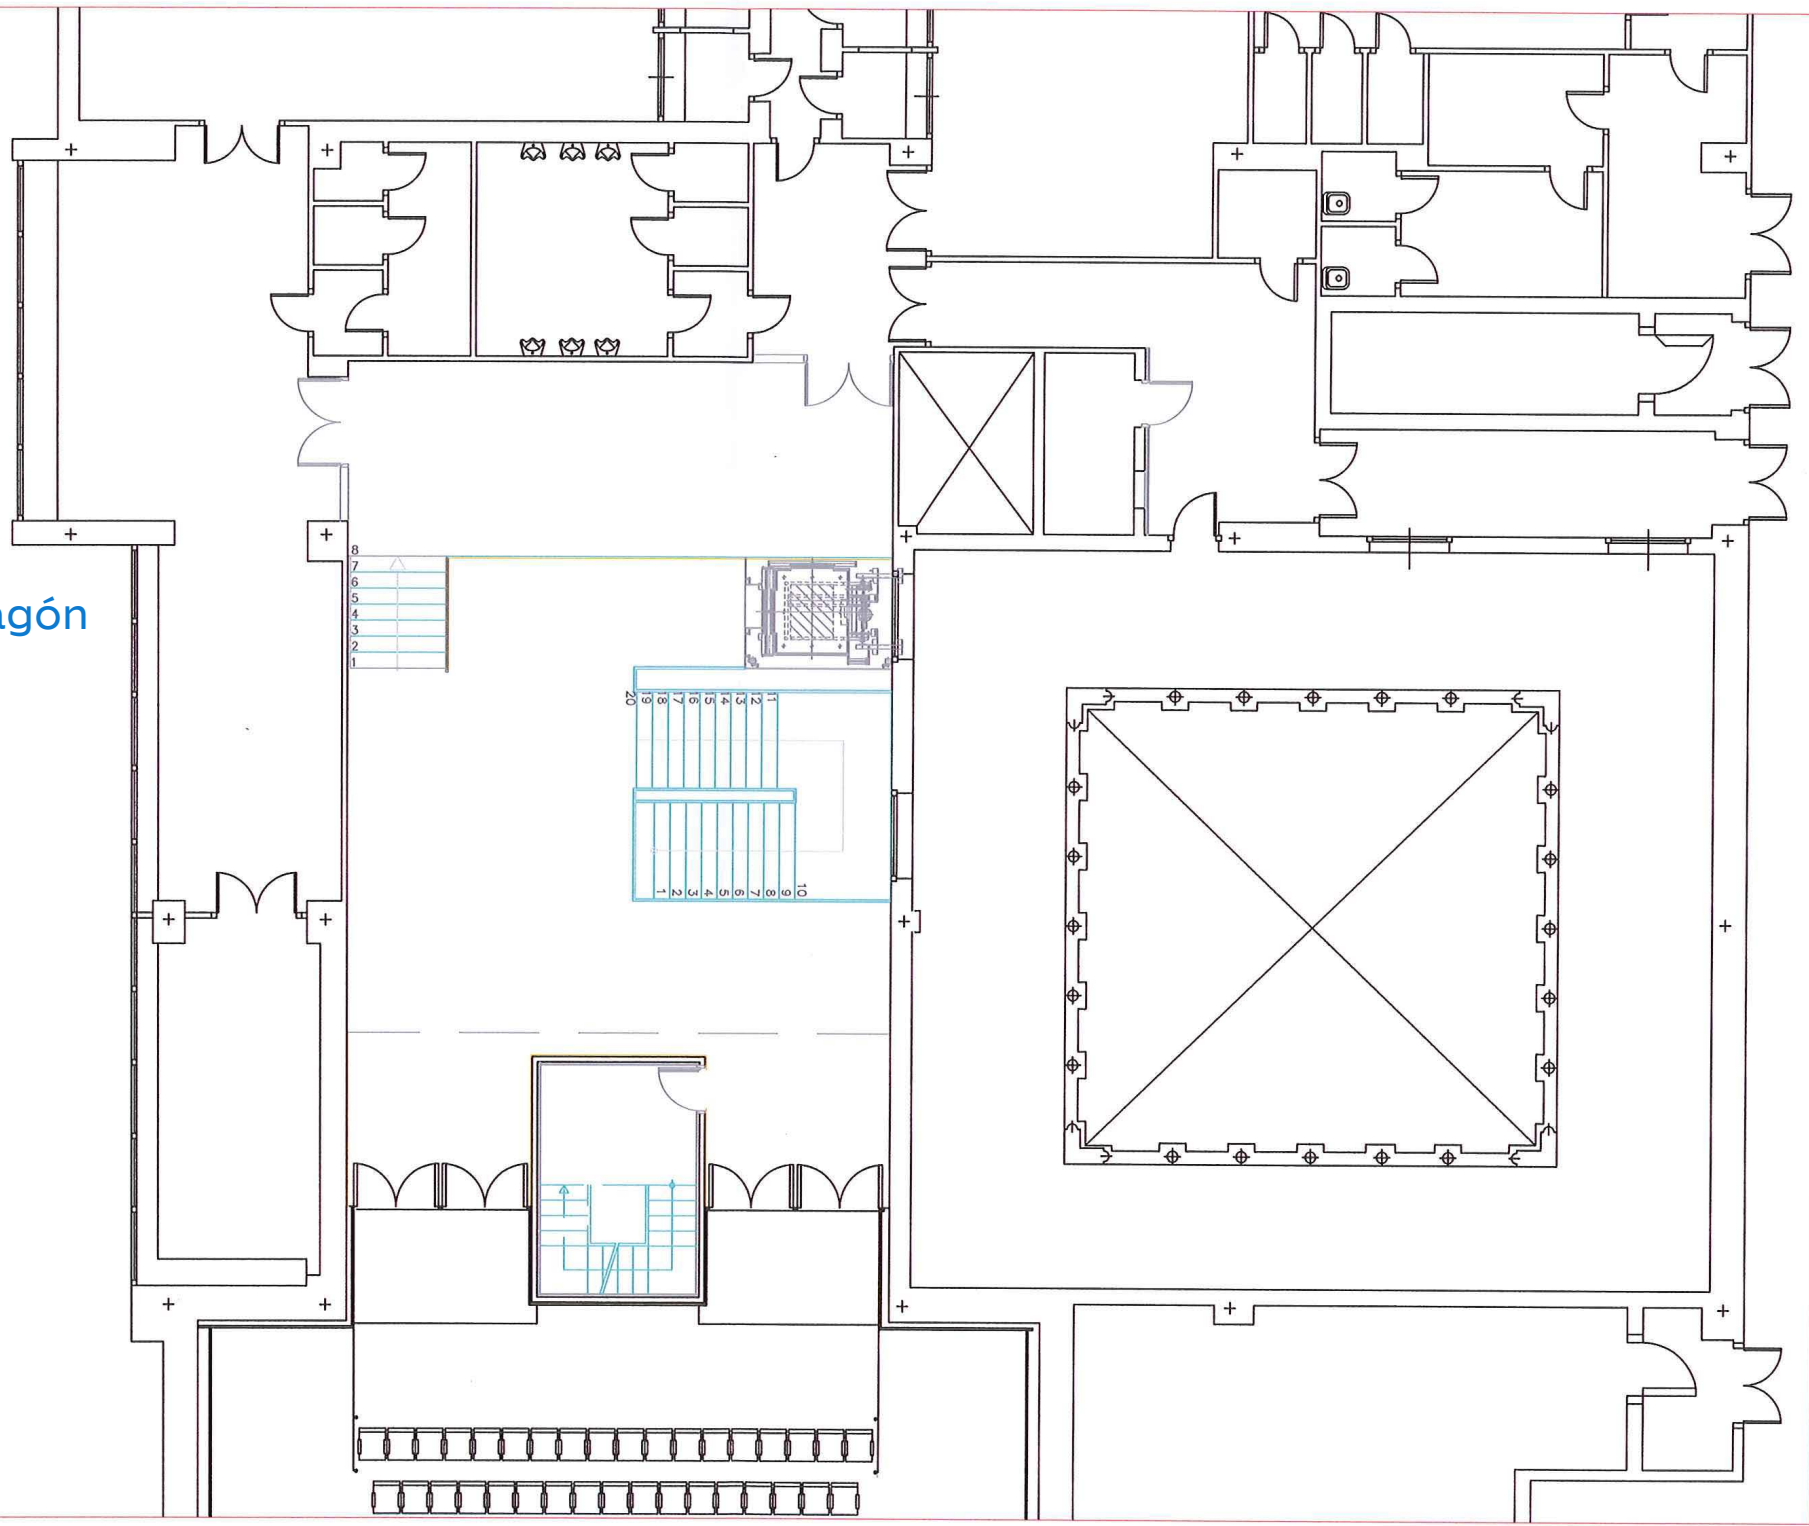

Salón Rioja

315M2 | 100-258 BUTACAS

Espacio para congresos, conferencias, conciertos, proyecciones de vídeo y actos escénicos de pequeño formato. Cuenta con escenario (12 m. de ancho, 4 m. de fondo y 3.20 m. de altura), cabina de control con mesa de mezclas, proyector de vídeo, sala y pantallas de sala.

Espacio anexo (acceso directo al Salón Rioja)

120M2

Apto para reuniones y pausas para catering.

Sala Alcarria

86,4M2 | 5 PONENTES Y 45 PAX

Ruedas de prensa, cursos, seminarios, presentaciones y proyecciones de vídeo de pequeño formato. Cuenta con cabina de control, mesa de mezclas, traducción simultánea, pantallas de plasma y espacio para cámaras de TV.

Patio de la Infanta

Escala 1/100

Salón Aragón

Escala 1/100

Salón Rioja

Escala 1/100

Hall Sal6n Arag6n
Escala 1/100

Hall Sal6n Rioja
Escala 1/100