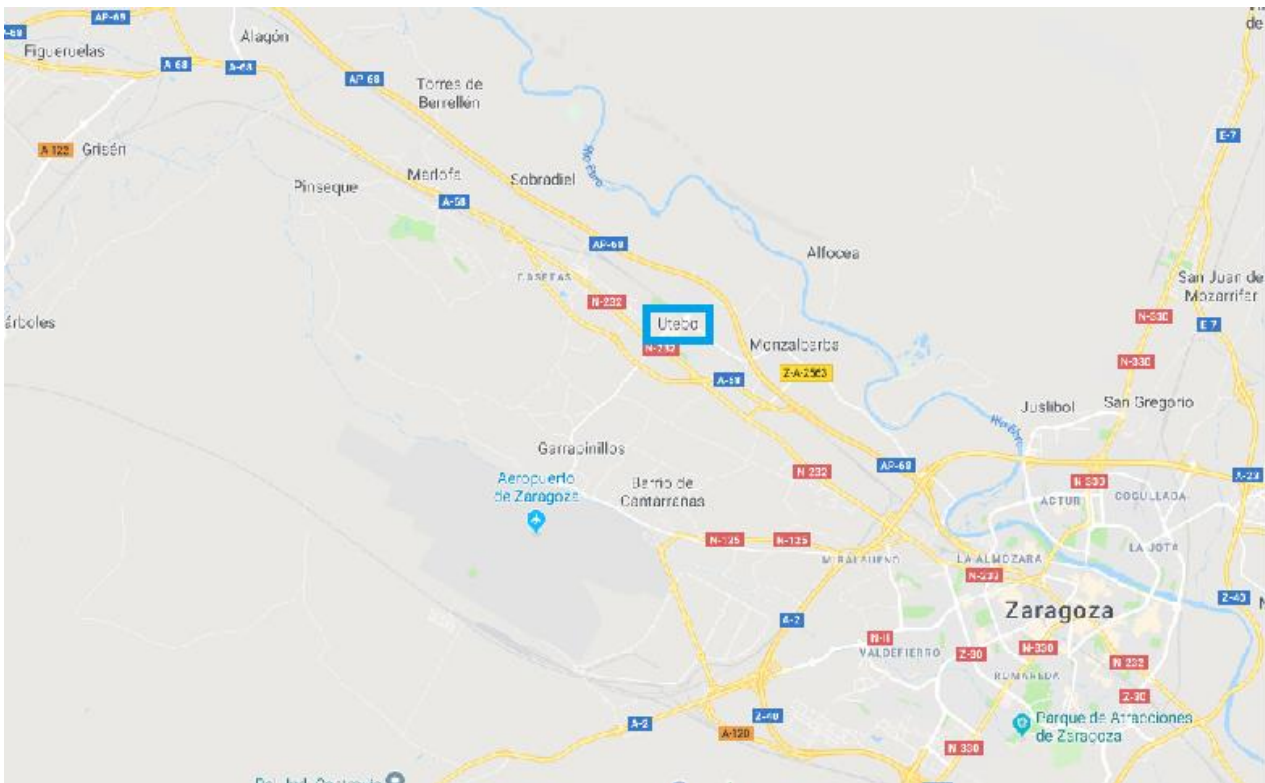

¡Bienvenidos!

Bienvenidos a Hotel Europa****.

Formamos parte de SRHoteles, junto a Hotel Las Ventas*** y Hotel Oriente***.

Situado en Utebo, Zaragoza, el municipio es el tercero de la provincia. Al ser uno de los más poblados, tiene una buena red de transporte público y de comunicaciones por carretera.

Está localizado un emplazamiento estratégico: entre la N-232 y la Autovía A-68, muy cerca de los Polígonos Industriales de la zona, de Figueruelas, así como del Aeropuerto de Zaragoza y de la propia ciudad. Al estar tan próximos a la Autovía, acceder a cualquier punto de la ciudad y sus alrededores es muy sencillo gracias a la corta distancia que hay al acceso de la circunvalación Z-40, que rodea toda la ciudad.