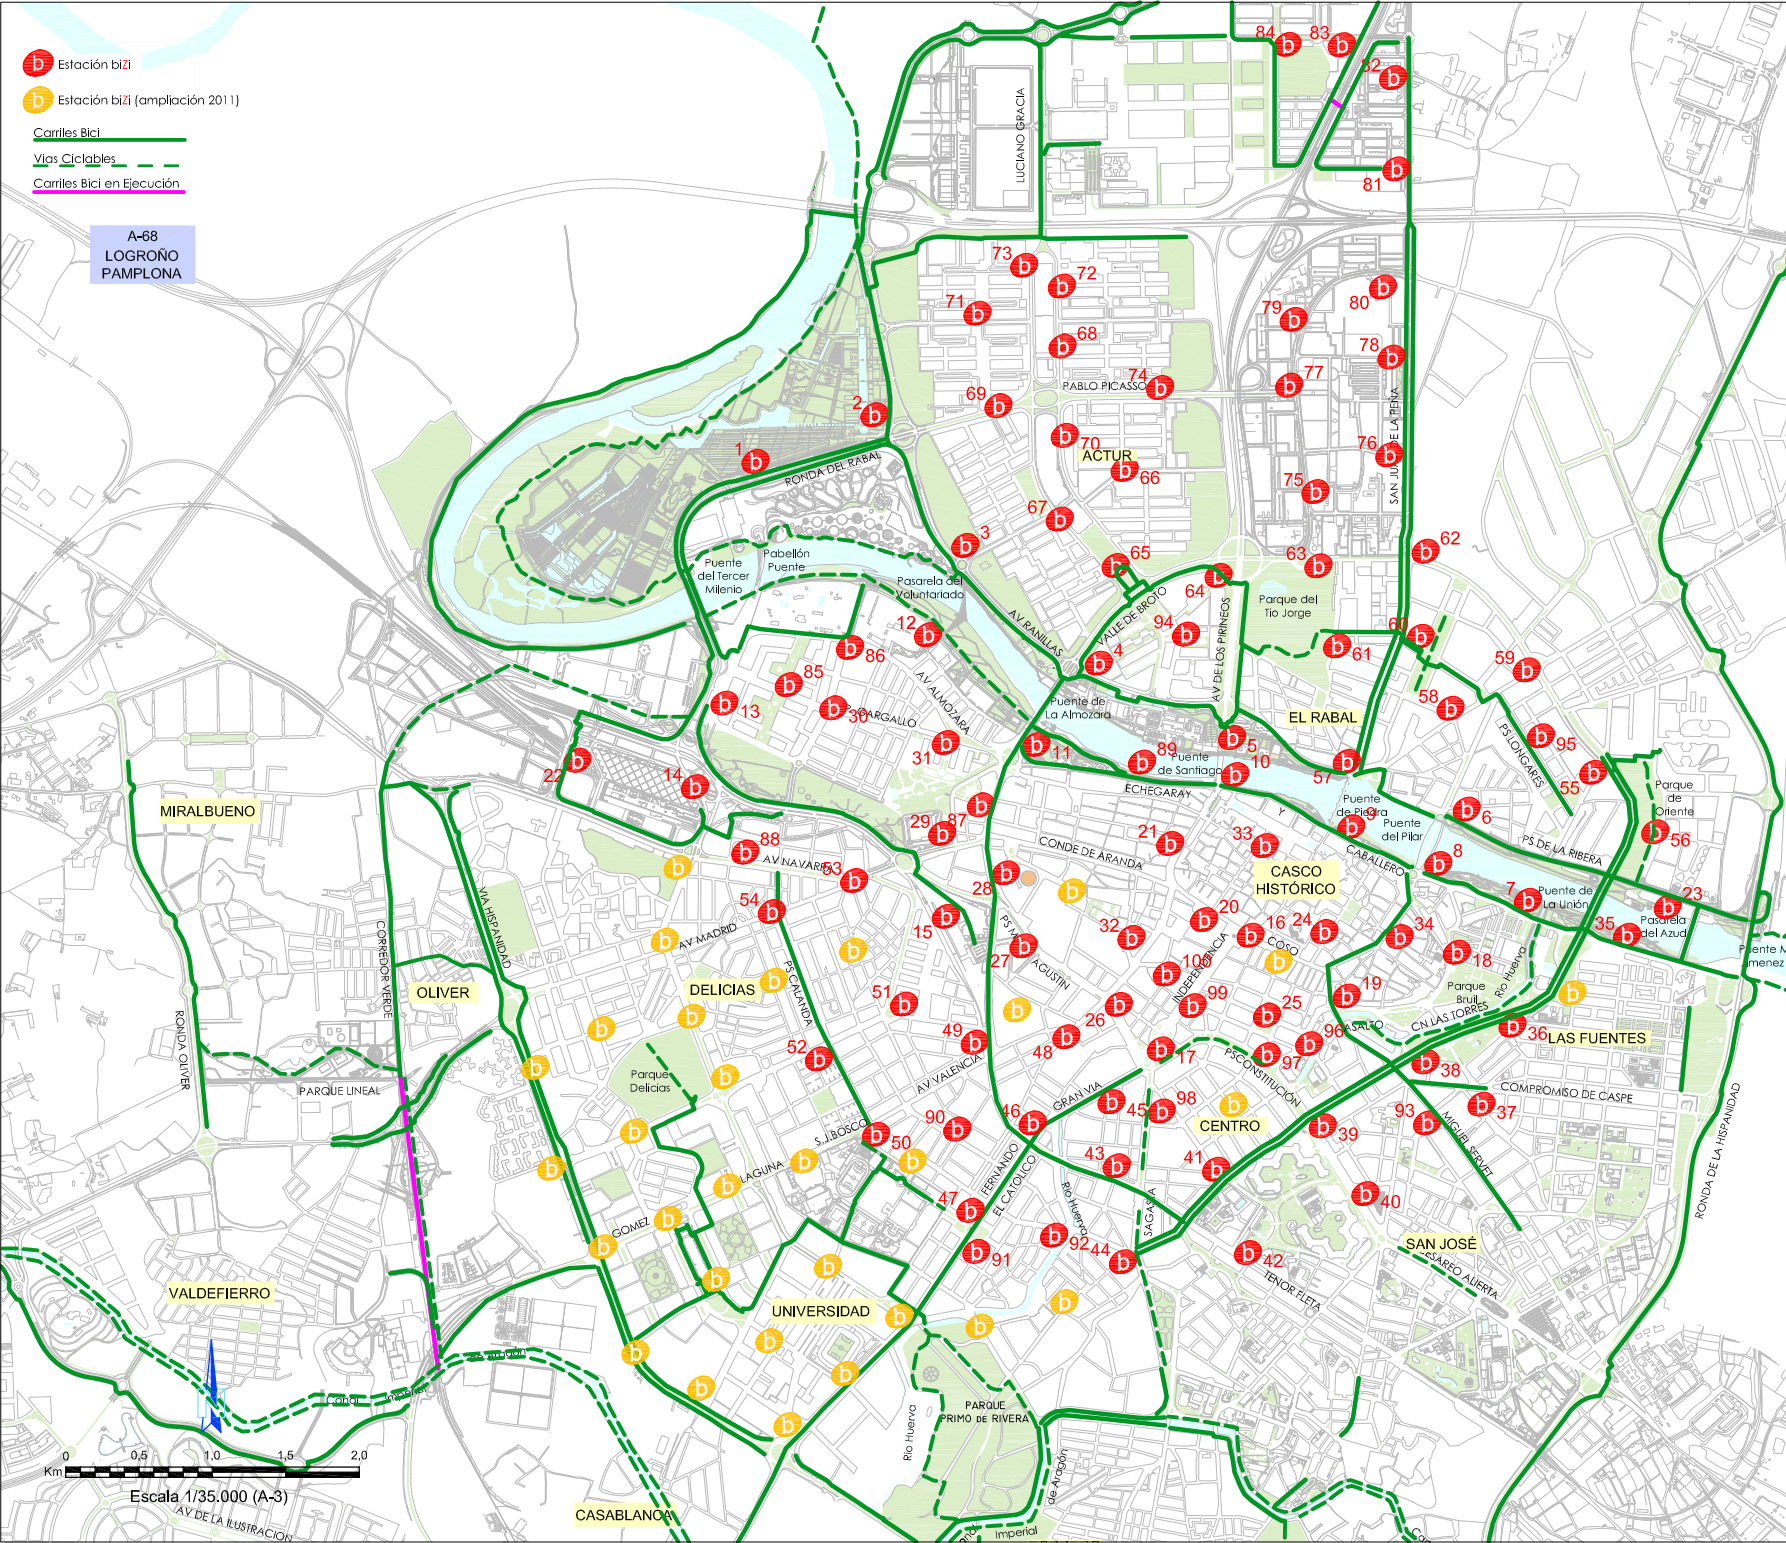

- b Estación biZi
- b Estación biZi (ampliación 2011)
- Carriles Bici
- - - Vías Ciclables
- Carriles Bici en Ejecución

A-68
LOGROÑO
PAMPLONA

- LISTADO ESTACIONES BI*ZI*
- 1 Torre del Agua
 - 2 Avda. Ránillas – Avda. Pablo Ruiz Picasso
 - 3 Pasarela del Voluntariado – Avda. Ránillas
 - 4 Avda. Ránillas – Puente de La Almozara
 - 5 Pº de la Ribera – Puente de Santiago
 - 6 Pº de la Ribera – Puente del Pilar
 - 7 Pº Echegaray y Caballero – Pasarela del Huerva
 - 8 Pº Echegaray y Caballero – Puente del Pilar
 - 9 Pº Echegaray y Caballero – Puente de Piesira
 - 10 Pº Echegaray y Caballero – Puente de Santiago
 - 11 Pº Echegaray y Caballero – Puente de La Almozara
 - 12 Pasarela del Voluntariado – Avda. Almozara
 - 13 Pabellón Puente
 - 14 Estación Intermodal Delicias (Salidas)
 - 15 Estación de Cercanías El Portillo
 - 16 Plaza España
 - 17 Pº Constitución – Plaza Aragón
 - 18 C/Asalto – Edificio Trovador
 - 19 C/Asalto – Plaza San Miguel
 - 20 C/Teniente Coronel Valenzuela – C/Coso
 - 21 Avda. César Augusto – C/San Pablo
 - 22 Estación Intermodal Delicias (Llegadas)
 - 23 Pº de la Ribera – Pasarela Azud
 - 24 Plaza San Pedro Neolasco
 - 25 Plaza de los Sitios
 - 26 Puerta del Carmen – Pº Pamplona
 - 27 Pº Mº Agustín – Colegio Joaquín Costa
 - 28 Plaza del Portillo – Plaza de Toros
 - 29 Aljataría
 - 30 Avda. Pablo Gargallo – Avda. Puerta Sancho
 - 31 Avda. Pablo Gargallo – C/ Ignacio Menaya
 - 32 C/ Ramón y Cajal
 - 33 Plaza del Pilar – Edificio Turismo
 - 34 Plaza Magdalena
 - 35 Pº Echegaray y Caballero – C/ Salvador Minguijón
 - 36 Cnº de las Torres – C/ Silvestre Pérez
 - 37 C/ Florentino Ballesteros – C/Matadero
 - 38 Cnº de las Torres – C/ Roger de Tur
 - 39 Cnº de las Torres – Avda. Cesáreo Aluerta
 - 40 Avda. Cesáreo Aluerta – C/ Félix Buriel
 - 41 Plaza Schweltzer
 - 42 Avda. Tenor Fleta – C/ Uncastillo
 - 43 Avda. Goya – C/Arzobispo Domenech
 - 44 Cnº de las Torres – Pº Sagasta
 - 45 C/ Gran Vía – Facultad Económicas
 - 46 Avda. Goya – C/ Baltasar Gracián
 - 47 Plaza San Francisco – Universidad
 - 48 Plaza Mariano Arregui
 - 49 Avda. Goya – Avda. Anselmo Clavé
 - 50 Avda. San Juan Bosco – C/ Menéndez Pelayo
 - 51 Plaza Roma
 - 52 Avda. Duquesa Villahermosa – C/ Franco y López
 - 53 Avda. Madrid – Avda. Navarra
 - 54 Avda. Madrid – Pº Calanda
 - 55 Avda. Marqués de la Cadena – Avda. Valle de Broto
 - 56 C/ Balbino Orensanz
 - 57 Pº de la Ribera – C/ Sobrarbe
 - 58 Avda. Cataluña – Avda. Valle de Zuñiga
 - 59 Plaza Mozart
 - 60 C/ Sangüesa Castañosa – C/ F. Oliván Bayle
 - 61 C/ Sixta Calarrio – C/ Peña Ornel
 - 62 Avda. Marqués de la Cadena – Avda. San Juan de la Peña
 - 63 Avda. Valle de Broto – Parque Tio Jorge
 - 64 Avda. Valle de Broto – Avda. Pirineos
 - 65 Avda. G. Gómez de Avelaneda – Intercambiador
 - 66 C/ Pablo Neruda – C/ Avenza
 - 67 Avda. G. Gómez de Avelaneda – C/ Clara Campoamor
 - 68 Avda. Mº Zambrano – C/ Julio García Conday
 - 69 Avda. Pablo Ruiz Picasso – C/ Mújica Lainez
 - 70 Avda. Mº Zambrano – C/ Idefonso Manuel Gil
 - 71 C/ Luis Legaz Lacambra – C/ Octavio Paz
 - 72 Avda. Mº Zambrano – C/ Pablo Iglesias
 - 73 Avda. G. Gómez de Avelaneda – C/ Margarita Xirgu
 - 74 Avda. Pablo Ruiz Picasso – C/ Pintor Luis Cernuda
 - 75 Avda. Salvador Allende – C/ Rubio de Francia
 - 76 Avda. San Juan de la Peña – C/ Justibal
 - 77 Avda. Salvador Allende – Avda. Pablo Ruiz Picasso
 - 78 Avda. San Juan de la Peña – C/ Somport
 - 79 Avda. Salvador Allende – C/ Matías Pastor Sancho
 - 80 Avda. San Juan de la Peña – Avda. Salvador Allende
 - 81 Avda. Academia Gral. Militar – C/ El Coloso
 - 82 Avda. Academia Gral. Militar – C/ Los Leñadores
 - 83 Avda. Majas de Goya – Aparcamiento Superior
 - 84 Avda. Majas de Goya – C/ La Fragua
 - 85 C/ Pablo Gargallo – Jardines de Atenas
 - 86 Avda. Almozara – CDM Almozara
 - 87 Pº Agustín – C/ de la Aljataría
 - 88 Avda. Navarra – C/ Aragón
 - 89 Pº Echegaray y Caballero – C/ Postigo del Ebro
 - 90 C/ Breón – C/ San Antonio Mº Clarete
 - 91 Plaza San Francisco – La Salle
 - 92 C/ San Juan de la Cruz – C/ Manuel Lasata
 - 93 C/ Monasterio de Samos – C/ Monasterio de Poblet
 - 94 Avda. Mº Zambrano – C/ Padre Marcellán Mayayo
 - 95 Pº Langares – C/ Eusebio de Julián
 - 96 Pº de la Mina – C/ Pamarán
 - 97 Pº Constitución – C/ Meliso
 - 98 Glorieta Sasera
 - 99 Plaza de Santa Engracia
 - 100 Plaza de Nuestra Señora del Carmen