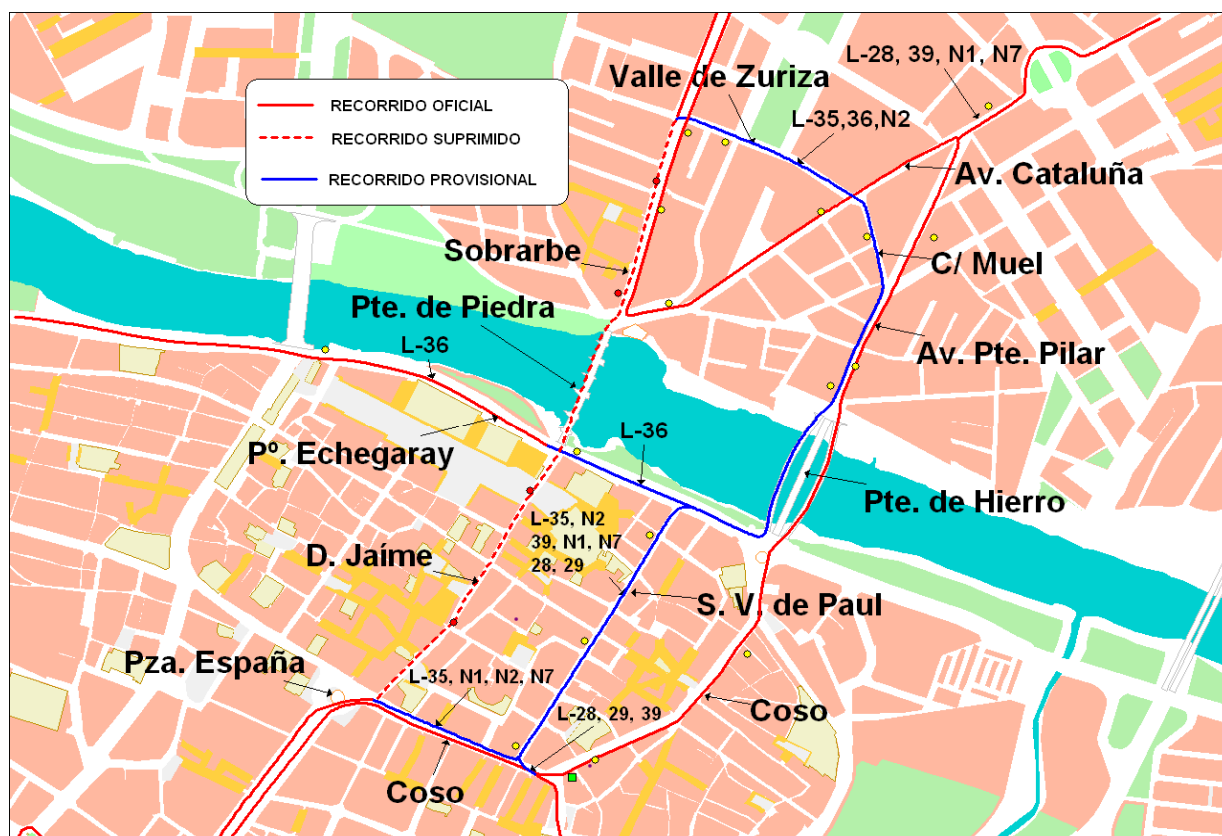

CELEBRACIÓN MERCADO MEDIEVAL DE LAS TRES CULTURAS.

Con motivo de la celebración del “**Mercado Medieval de las Tres Culturas**” los días **15, 16 y 17 de junio**, el Puente de Piedra quedará inhabilitado al tráfico rodado desde las 1:00 horas del viernes 15 de junio hasta las 05:00 horas del lunes 18 de junio.

Este acto cultural afecta a las líneas 28, 29, 35, 36, 39, N1, N2 y N7 que realizarán los siguientes desvíos:

Líneas 35, 36 y N2: Desde San Juan de la Peña se desviarán por Zuriza, Muel, Avenida Puente del Pilar, Echegaray. La Línea 36 continuará a su recorrido por Echegaray y el resto de líneas por San Vicente de Paúl, Coso a sus recorridos habituales.

Línea 28, 39, N1 y N7: Desde Avenida Cataluña se desviarán por Muel, Avenida Puente del Pilar, Echegaray, San Vicente de Paúl, Coso a sus recorridos habituales.

Línea 29: Con carácter general la calle D. Jaime estará abierta al tráfico rodado, cuando Policía corte la calle, la línea realizará el desvío por San Vicente de Paul.

Notas: Las líneas desviadas realizarán todas las paradas comunes a otras líneas del desvío.