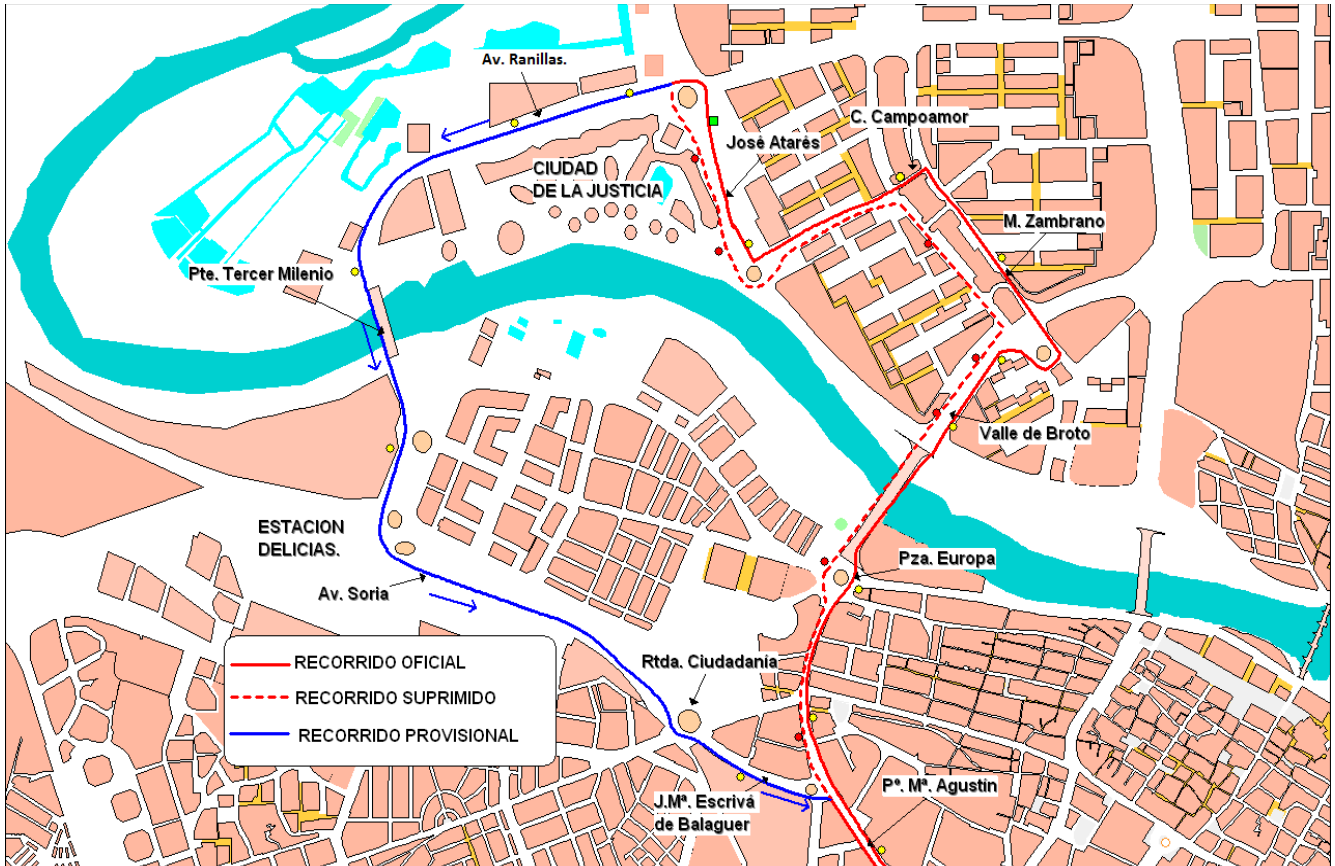

DESVÍO DE LÍNEA 23 POR CORTE DE PZA. EUROPA

Con motivo de las obras que se van a realizar la Pza. Europa, la línea 23 realizará el siguiente desvío:

Dirección Parque Venecia: Desde Rotonda de las Banderas continuará por Av. Ranillas, Pte. Tercer Milenio, Avda. Soria, J. M^a Escriba de Balaguer a P^o M^a Agustín.

Paradas suprimidas:

José Atares/ Pabellón de Aragón

José Atares/ Ciudad de la Justicia

Gómez Avellaneda/ Rosalía de Castro

Valle de Broto/ V. Woolf

Valle de Broto/ Pte. Amozara

Plaza de Europa

P^o M^a Agustín, 67

Paradas habilitadas:

Avda. Ranillas/ Pza. de Banderas

Avda. Ranillas/ Torre del agua

Avda. Ranillas/ Parque

Rotonda/ Pablo Gargallo

J. M^a Escriba de Balaguer