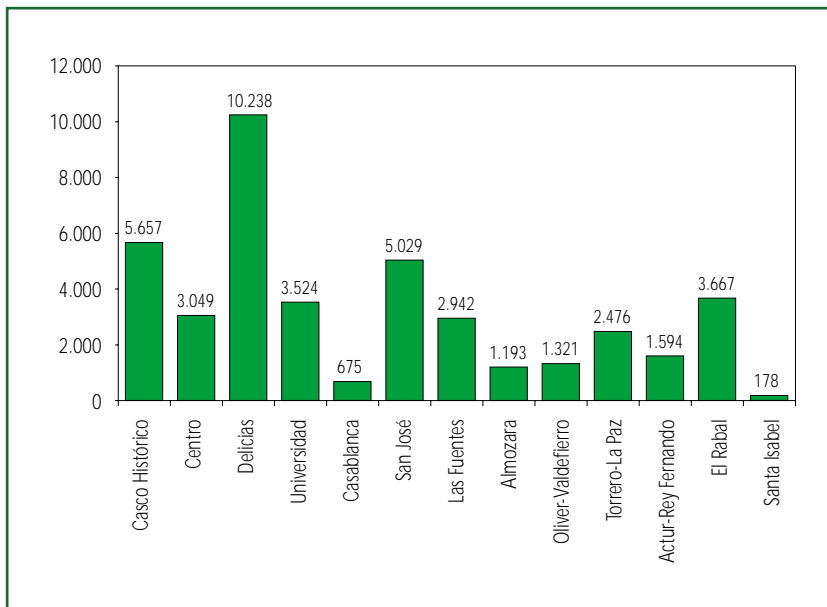

## Población extranjera total por Juntas Municipales y Vecinales

### EXTRANJEROS TOTALES POR JUNTAS MUNICIPALES

JUNTAS MUNICIPALES	TOTAL
Casco Histórico	5.657
Centro	3.049
Delicias	10.238
Universidad	3.524
Casablanca	675
San José	5.029
Las Fuente	2.942
Almozara	1.193
Oliver-Valdefierro	1.321
Torrero-La Paz	2.476
Actur-Rey Fernando	1.594
El Rabal	3.667
Santa Isabel	178

### EXTRANJEROS TOTALES POR JUNTAS VECINALES

JUNTAS VECINALES	TOTAL
La Cartuja	32
Miralbueno	295
Torreçilla de Valmadríd	0
Juslibol-El Zorongo	46
San Juan de Mozarrifar	70
Montañana	97
San Gregorio	14
Peñaflor	32
Villamayor	74
Movera	269
Garrapinillos	162
Venta del Olivar	37
Monzalbarba	57
Villarrapa	0
Alfocea	6
Casetas	621

- Como se ve en los gráficos, se observa un elevado número de población extranjera en la Junta Municipal Delicias y en la Junta Vecinal Casetas, frente a la Junta Municipal de Santa Isabel. Las Juntas Vecinales de Torreçilla de Valmadríd y Villarrapa a fecha 1 de enero de 2004 no tienen residentes de origen inmigrante.