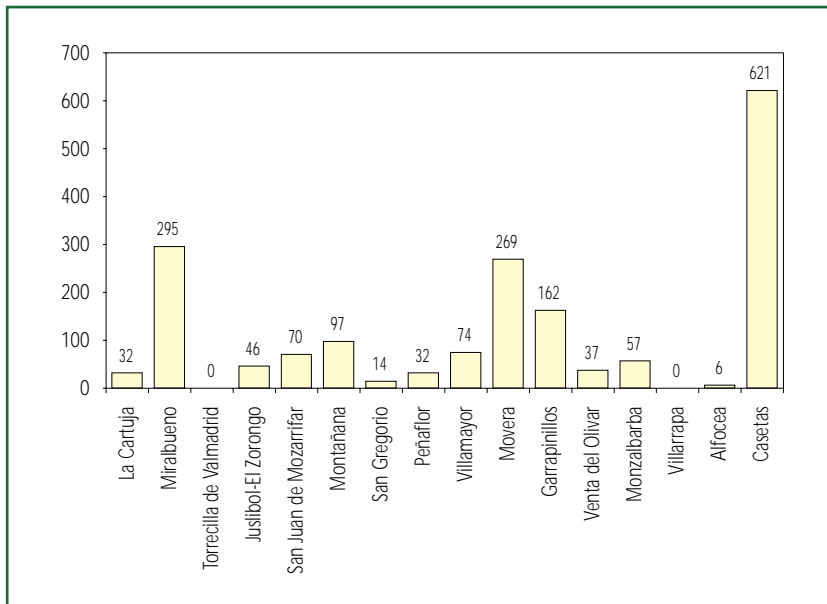

## Población extranjera total por Juntas Municipales y Vecinales

### EXTRANJEROS TOTALES POR JUNTAS MUNICIPALES

JUNTAS MUNICIPALES	TOTAL
Casco Histórico	5.657
Centro	3.049
Delicias	10.238
Universidad	3.524
Casablanca	675
San José	5.029
Las Fuente	2.942
Almozara	1.193
Oliver-Valdefierro	1.321
Torrero-La Paz	2.476
Actur-Rey Fernando	1.594
El Rabal	3.667
Santa Isabel	178

### EXTRANJEROS TOTALES POR JUNTAS VECINALES

JUNTAS VECINALES	TOTAL
La Cartuja	32
Miralbueno	295
Torreçilla de Valmadríd	0
Juslibol-El Zorongo	46
San Juan de Mozarrifar	70
Montañana	97
San Gregorio	14
Peñaflor	32
Villamayor	74
Movera	269
Garrapinillos	162
Venta del Olivar	37
Monzalbarba	57
Villarrapa	0
Alfocea	6
Casetas	621

- Como se ve en los gráficos, se observa un elevado número de población extranjera en la Junta Municipal Delicias y en la Junta Vecinal Casetas, frente a la Junta Municipal de Santa Isabel. Las Juntas Vecinales de Torreçilla de Valmadríd y Villarrapa a fecha 1 de enero de 2004 no tienen residentes de origen inmigrante.