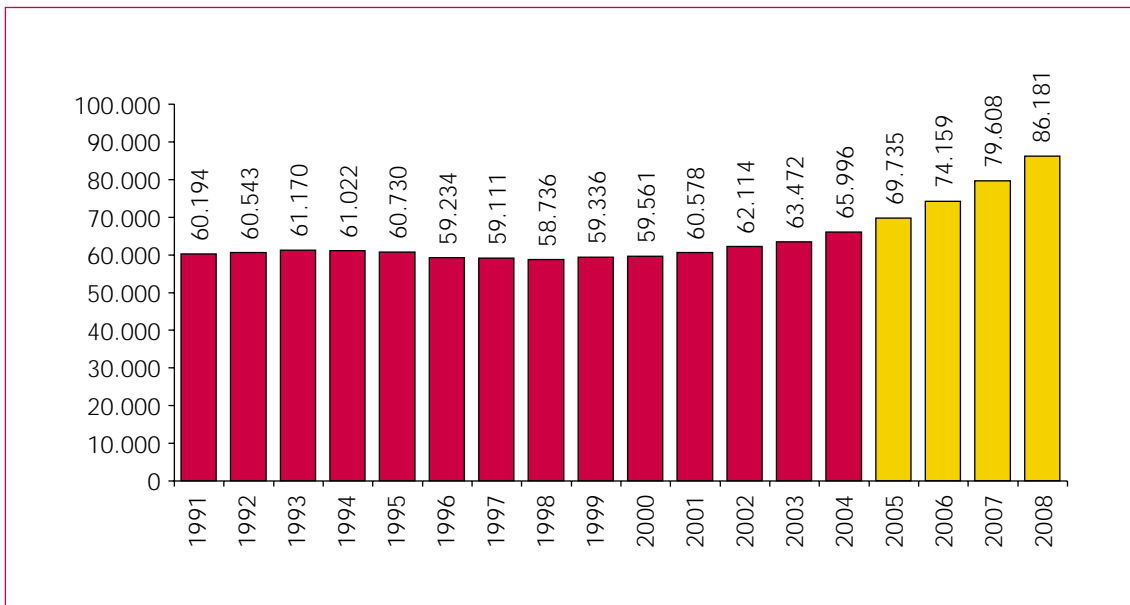

Evolución demográfica Universidad

EVOLUCIÓN DE LA POBLACIÓN DISTRITO 4

AÑO	DISTRITO 4
1991	60.194
1992	60.543
1993	61.170
1994	61.022
1995	60.730
1996	59.234
1997	59.111
1998	58.736
1999	59.336
2000	59.561
2001	60.578
2002	62.114
2003	63.472
2004	65.996
2005	69.735
2006	74.159
2007	79.608
2008	86.181

POBLACIÓN TOTAL DISTRITO 4

- Incluye las Juntas Municipales de Universidad y Casablanca.
- Crecimiento moderado de la población.