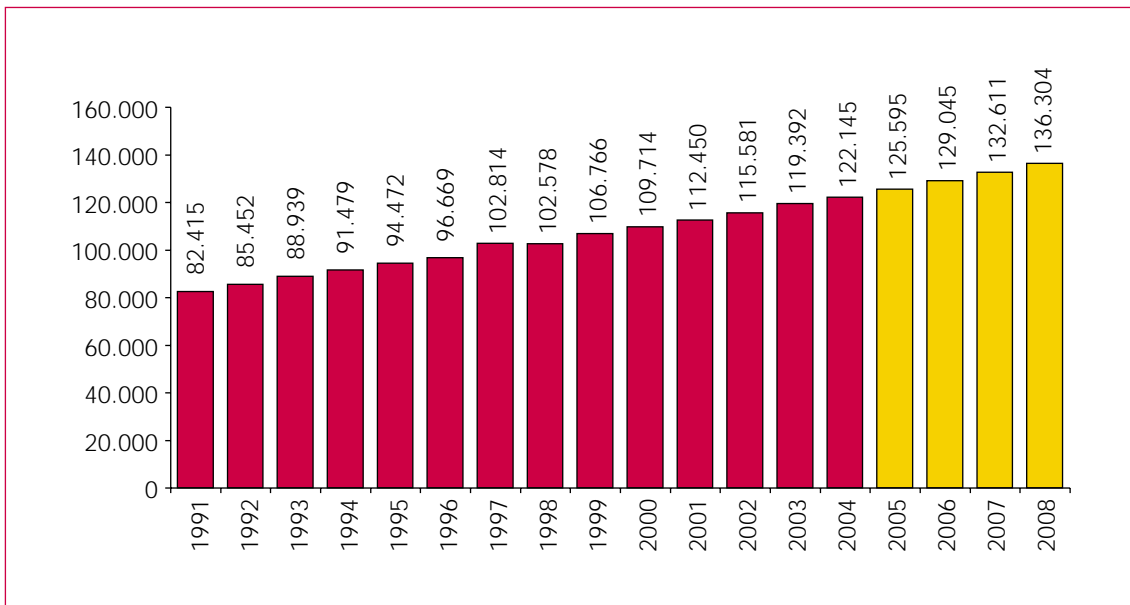

Evolución demográfica

Margen Izquierda

EVOLUCIÓN DE LA POBLACIÓN DISTRITO 10

AÑO	DISTRITO 10
1991	82.415
1992	85.452
1993	88.939
1994	91.479
1995	94.472
1996	96.669
1997	102.814
1998	102.578
1999	106.766
2000	109.714
2001	112.450
2002	115.581
2003	119.392
2004	122.145
2005	125.595
2006	129.045
2007	132.611
2008	136.304

POBLACIÓN TOTAL DISTRITO 10

- Incluye las Juntas Municipales de Actur-Rey Fernando y El Rabal.
- Crecimiento sostenido de la población.

distrito censal 10